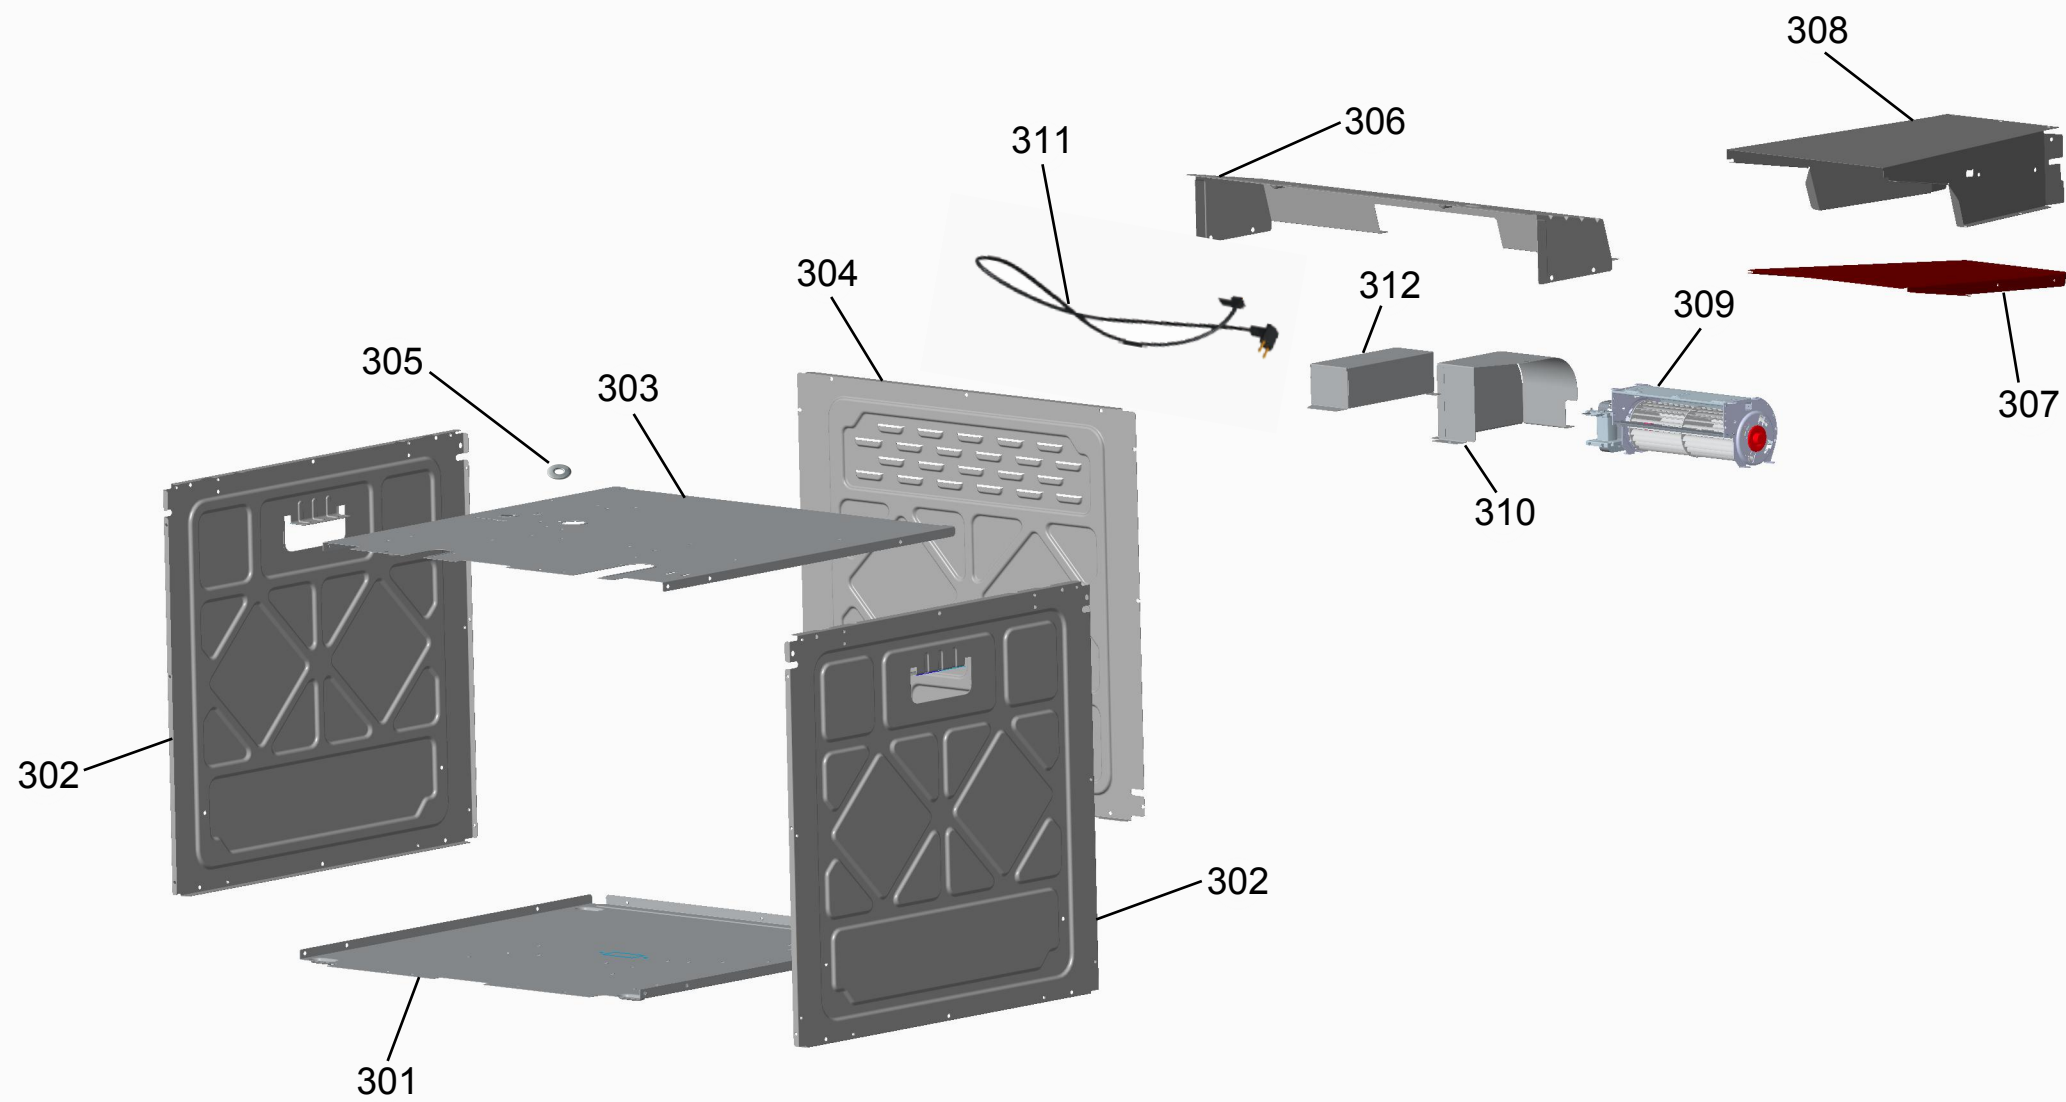

Vista Explodida do Produto

Motivo	Lançamento
Modelo do produto	BOT84AR
Categoria do produto	Forno Elétrico
Marca do produto	Brastemp
Foto peça	Item com foto irá aparecer o símbolo abaixo: 

Em caso de dúvida,
entre em contato
com o
CDP Códigos
através de uma
Solicitação de Serviços
no CRM

Ref 800 - Essa peça é utilizada apenas para valorização da OS, não existindo fisicamente. Contudo será necessário consultar o BTFG0188 para o correto preenchimento da OS e envio do laudo para CATH.

501