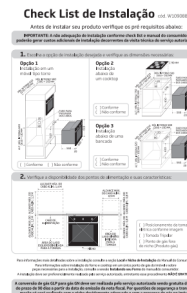

501

502

503

512

504

505

506

507

508

509

510

511

CONTROLE DE REVISÕES			
REVISÃO	DATA	EDIÇÃO	PUBLICAÇÃO
R1	11/06/2021	O.J.	O.J.