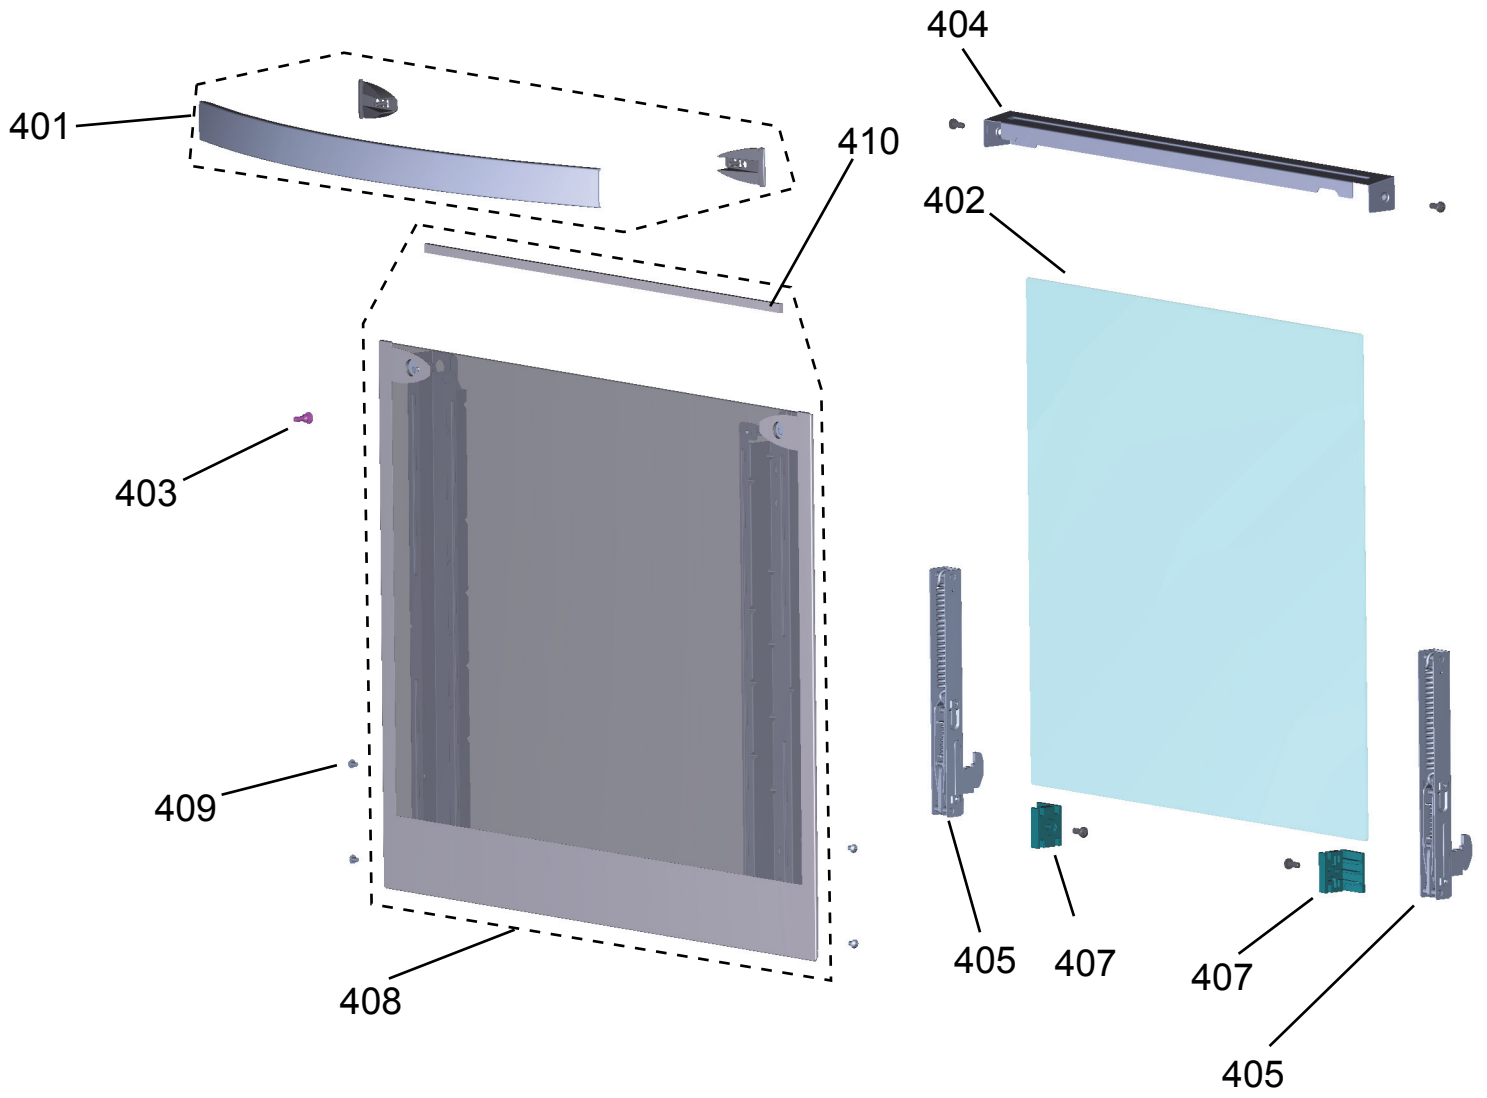

Vista Explodida do Produto

Motivo	Lançamento
Modelo do produto	BOT84AR
Categoria do produto	Forno Elétrico
Marca do produto	Brastemp
Foto peça	Item com foto irá aparecer o símbolo abaixo: 

Em caso de dúvida,
entre em contato
com o
CDP Códigos
através de uma
Solicitação de Serviços
no CRM

Ref 800 - Essa peça é utilizada apenas para valorização da OS, não existindo fisicamente. Contudo será necessário consultar o BTFG0188 para o correto preenchimento da OS e envio do laudo para CATH.

501