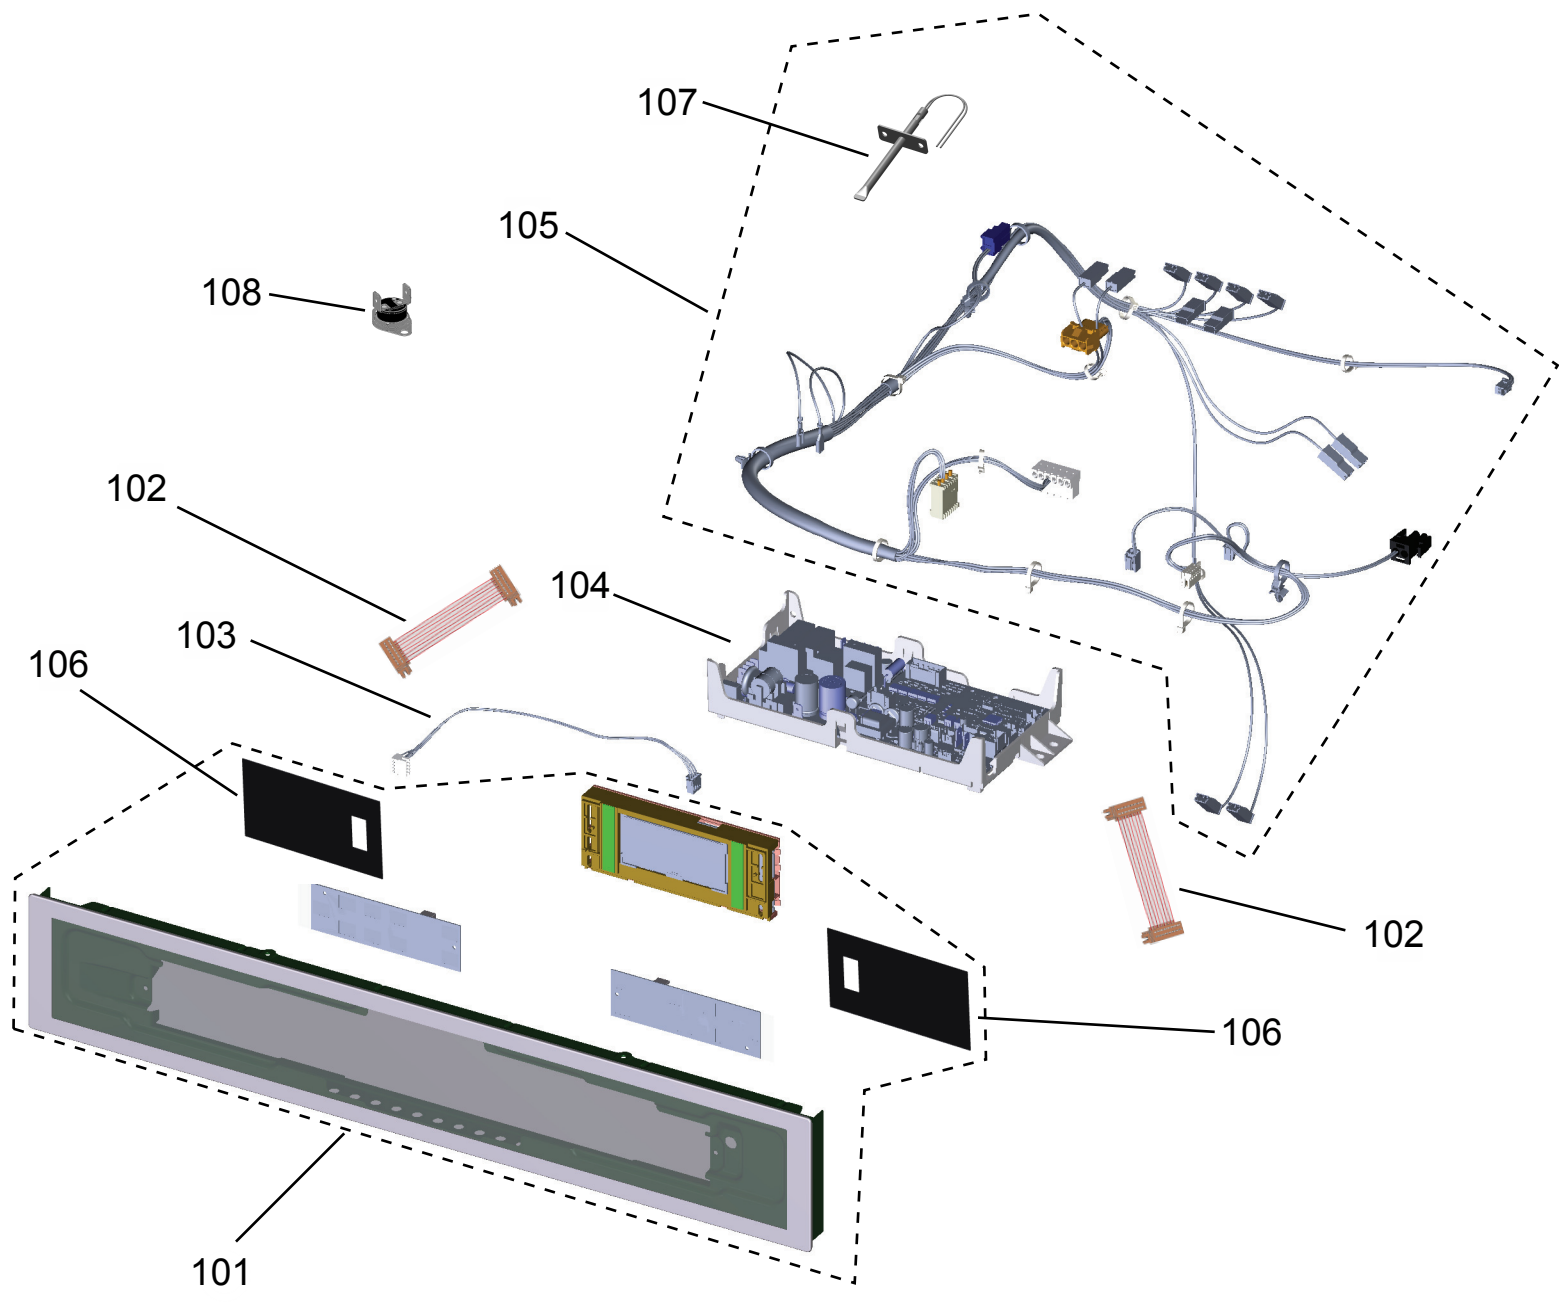

Vista Explodida do Produto

Motivo	Lançamento
Modelo do produto	BOT84AR
Categoria do produto	Forno Elétrico
Marca do produto	Brastemp
Foto peça	Item com foto irá aparecer o símbolo abaixo: 

Em caso de dúvida,
entre em contato
com o
CDP Códigos
através de uma
Solicitação de Serviços
no CRM

Ref 800 - Essa peça é utilizada apenas para valorização da OS, não existindo fisicamente. Contudo será necessário consultar o BTFG0188 para o correto preenchimento da OS e envio do laudo para CATH.

501

502

503

512

504

505

506

507

ATENÇÃO
O sistema de ventilação e a lâmpada podem permanecer ligados após o uso do forno, até o resfriamento do produto. O tempo de resfriamento depende do tempo e da temperatura em que o forno foi utilizado.