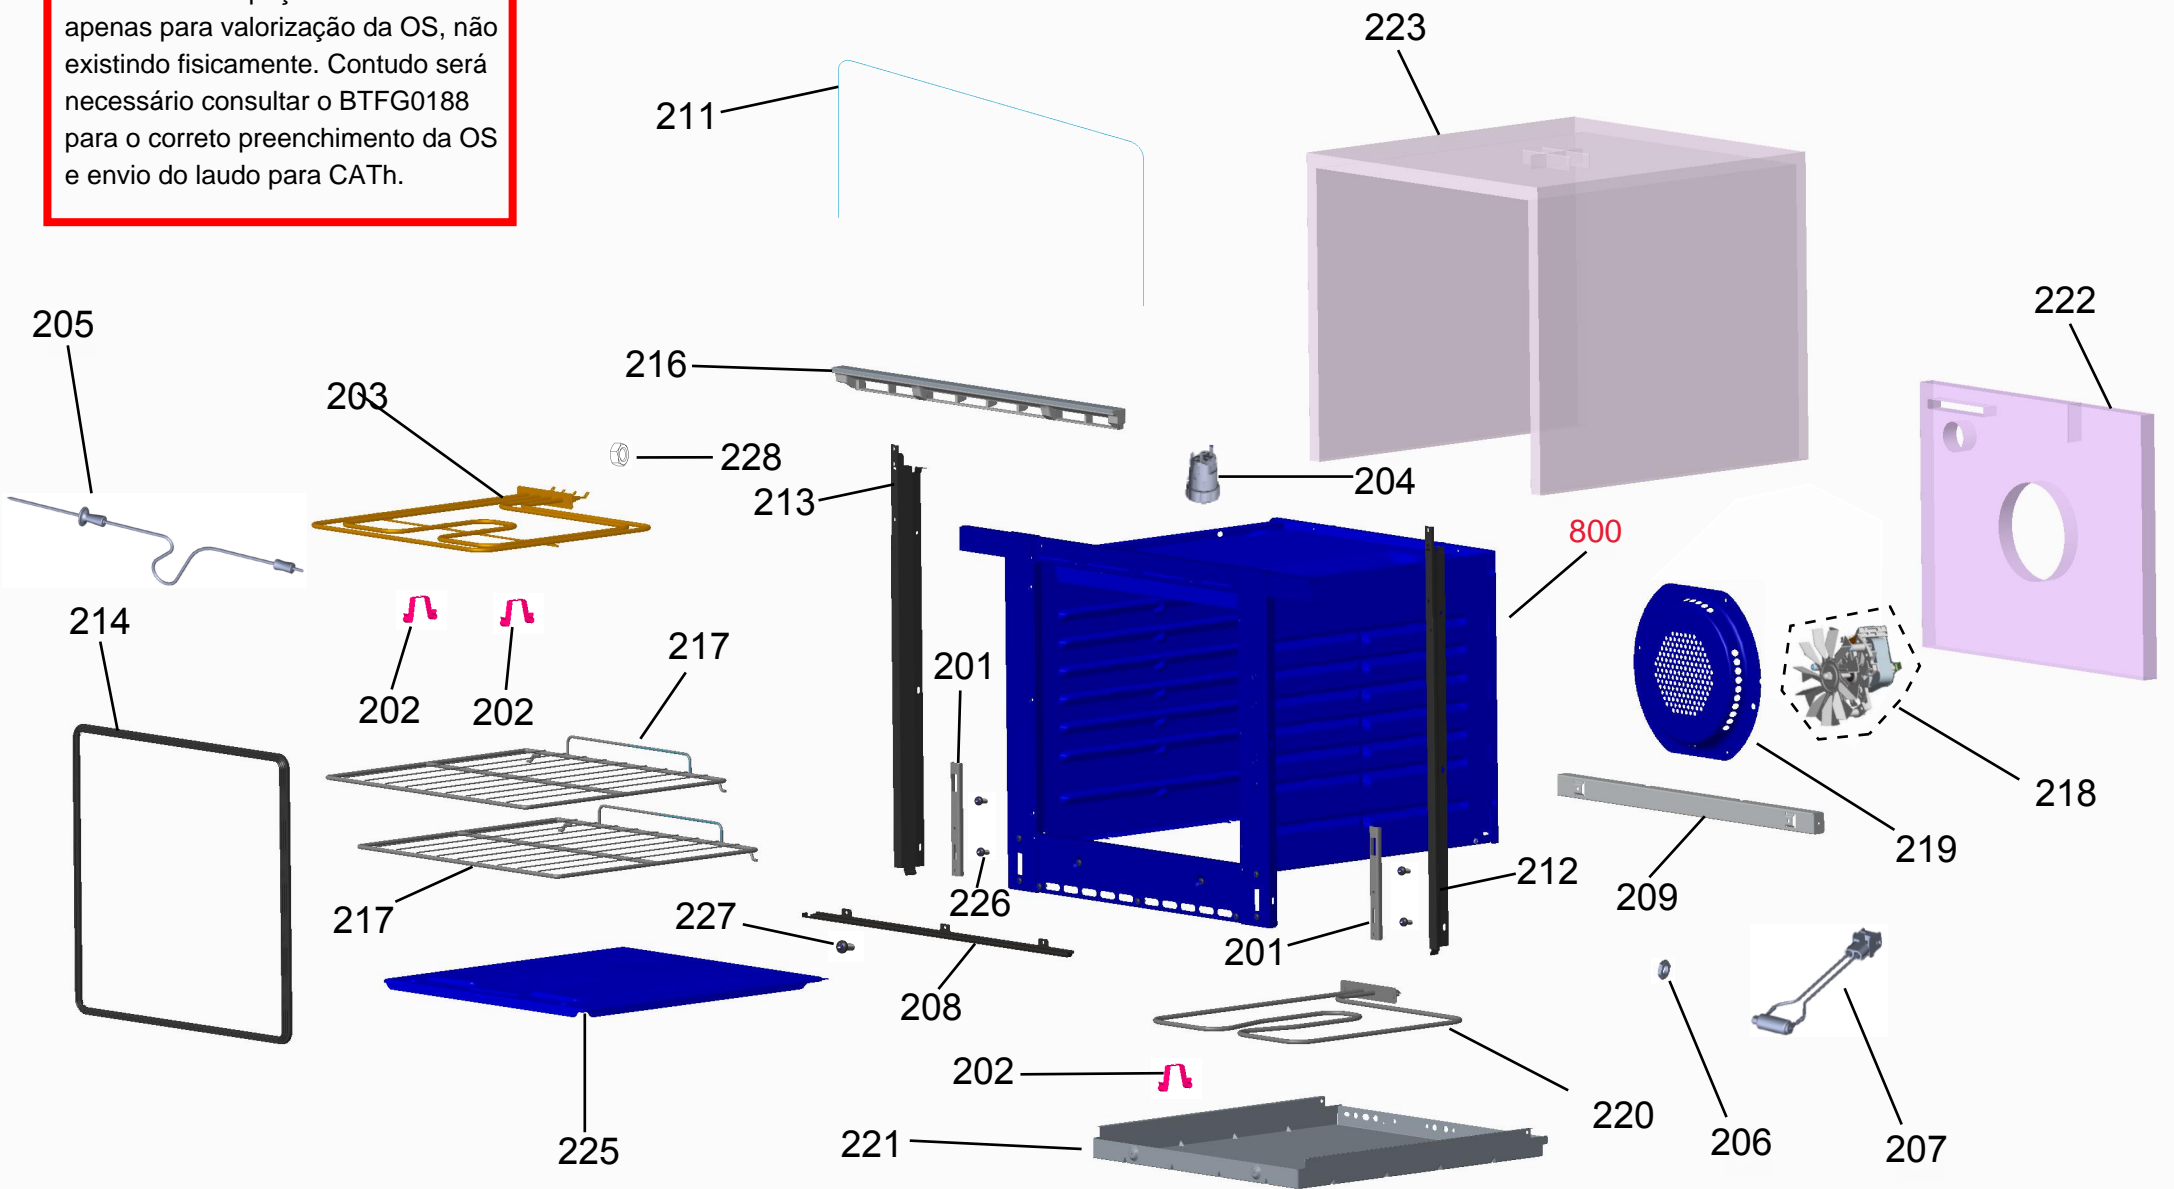

Vista Explodida do Produto

Motivo	Lançamento
Modelo do produto	BOT84AR
Categoria do produto	Forno Elétrico
Marca do produto	Brastemp
Foto peça	Item com foto irá aparecer o símbolo abaixo: 

Em caso de dúvida,
entre em contato
com o
CDP Códigos
através de uma
Solicitação de Serviços
no CRM

Ref 800 - Essa peça é utilizada apenas para valorização da OS, não existindo fisicamente. Contudo será necessário consultar o BTFG0188 para o correto preenchimento da OS e envio do laudo para CATH.

501

502

503

512

504

505

506

507

ATENÇÃO
O sistema de ventilação e a lâmpada podem permanecer ligados após o uso do forno, até o resfriamento do produto. O tempo de resfriamento depende do tempo e da temperatura em que o forno foi utilizado.