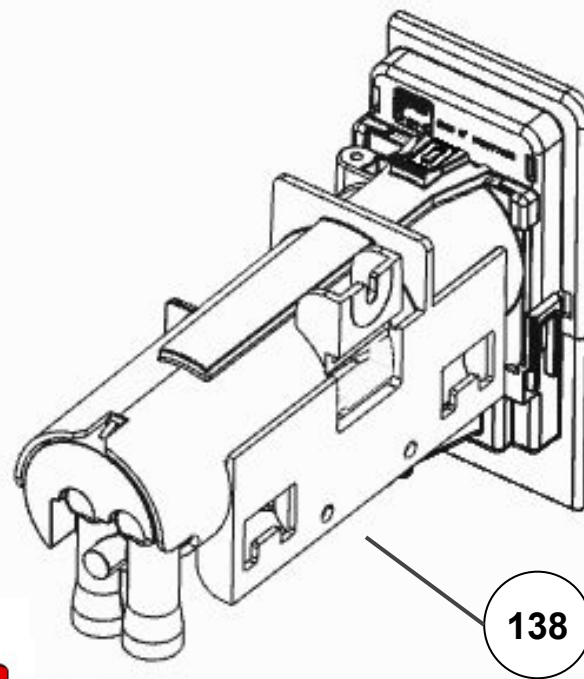

# Vista Explodida do Produto

---

<b>Categoria do Produto</b>	<b>Máquina de Bebidas</b>	<b>Em caso de dúvida, entre em contato com o CDP Códigos através de uma Solicitação de Serviços no CRM</b>
<b>Marcas do Produto</b>	<b>Brastemp</b>	
<b>Modelo</b>	<b>BPG40A</b>	

206

117

116

115

118

114

112

**Referência 142: O cilindro de carbonatação de código W10775153 é usado apenas para valorização. Para a compra do cilindro, solicitar o código W10798373 (Este não está cadastrado no catálogo de peças)**

183

184

185

4mm

189

1/4"

190

5/16"