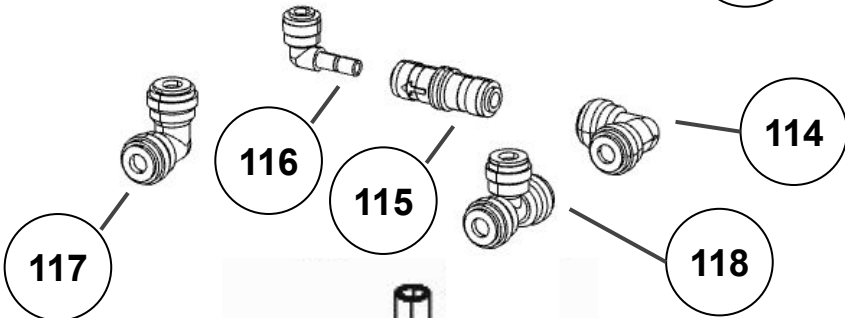

# Vista Explodida do Produto

---

<b>Categoria do Produto</b>	<b>Máquina de Bebidas</b>	<b>Em caso de dúvida, entre em contato com o CDP Códigos através de uma Solicitação de Serviços no CRM</b>
<b>Marcas do Produto</b>	<b>Brastemp</b>	
<b>Modelo</b>	<b>BPG40A</b>	

104

103

102

Peças não são de reposição

110

111

113

147

206

117

116

115

118

114

112

**Referência 142: O cilindro de carbonatação de código W10775153 é usado apenas para valorização. Para a compra do cilindro, solicitar o código W10798373 (Este não está cadastrado no catálogo de peças)**

183

184

185

4mm

189

1/4"

190

5/16"