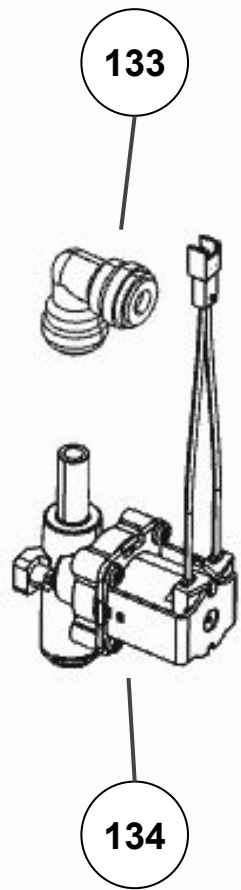

# Vista Explodida do Produto

---

<b>Categoria do Produto</b>	<b>Máquina de Bebidas</b>	<b>Em caso de dúvida, entre em contato com o CDP Códigos através de uma Solicitação de Serviços no CRM</b>
<b>Marcas do Produto</b>	<b>Brastemp</b>	
<b>Modelo</b>	<b>BPG40A</b>	

206

117

116

115

118

114

112

**Referência 142: O cilindro de carbonatação de código W10775153 é usado apenas para valorização. Para a compra do cilindro, solicitar o código W10798373 (Este não está cadastrado no catálogo de peças)**

183

184

185

4mm

189

1/4"

190

5/16"

191

200

182

188

194

114

204

192