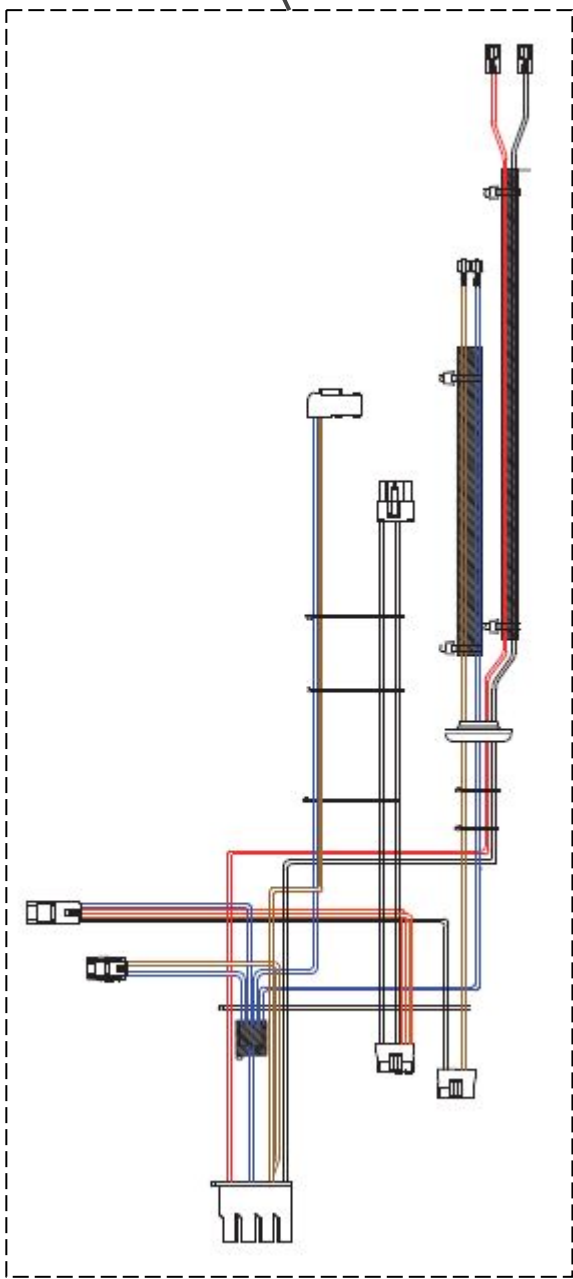

# Vista Explodida do Produto

---

<b>Categoria do Produto</b>	<b>Máquina de Bebidas</b>	<b>Em caso de dúvida, entre em contato com o CDP Códigos através de uma Solicitação de Serviços no CRM</b>
<b>Marcas do Produto</b>	<b>Brastemp</b>	
<b>Modelo</b>	<b>BPG40A</b>	

206

117

116

115

118

114

112

**Referência 142: O cilindro de carbonatação de código W10775153 é usado apenas para valorização. Para a compra do cilindro, solicitar o código W10798373 (Este não está cadastrado no catálogo de peças)**

183

184

185

4mm

189

1/4"

190

5/16"

191

200

182

188

194

114

204

192