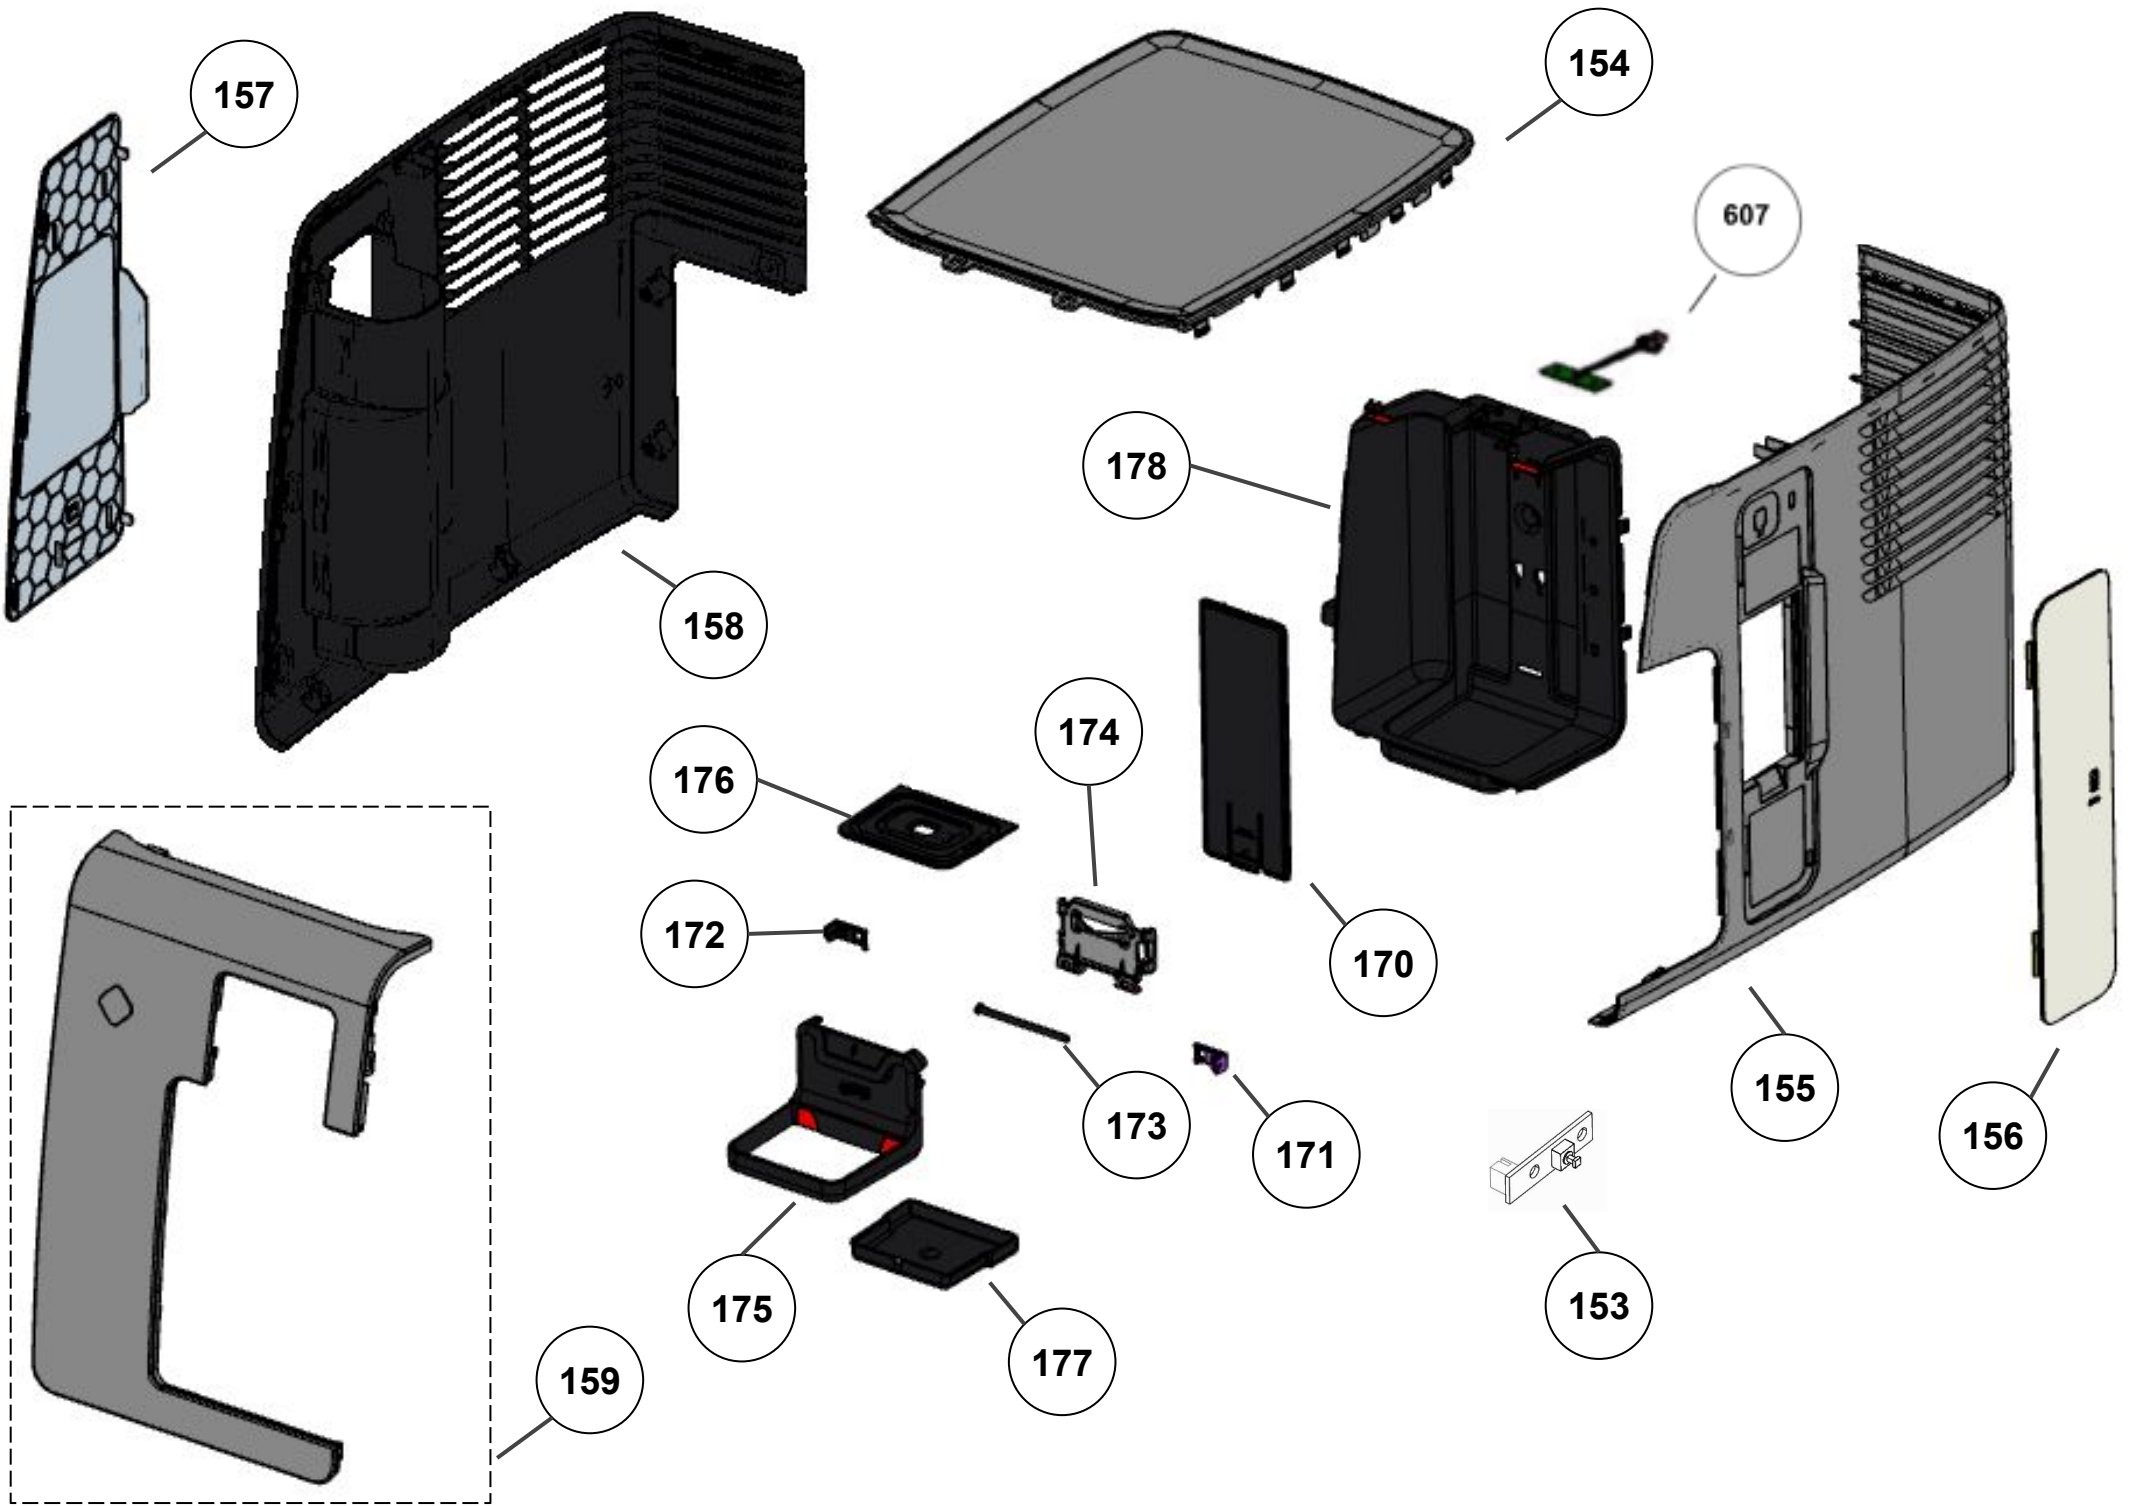

# Vista Explodida do Produto

---

<b>Categoria do Produto</b>	<b>Máquina de Bebidas</b>	<b>Em caso de dúvida, entre em contato com o CDP Códigos através de uma Solicitação de Serviços no CRM</b>
<b>Marcas do Produto</b>	<b>Brastemp</b>	
<b>Modelo</b>	<b>BPG40A</b>	

206

117

116

115

118

114

112

**Referência 142: O cilindro de carbonatação de código W10775153 é usado apenas para valorização. Para a compra do cilindro, solicitar o código W10798373 (Este não está cadastrado no catálogo de peças)**

191

200

182

188

194

114

204

192