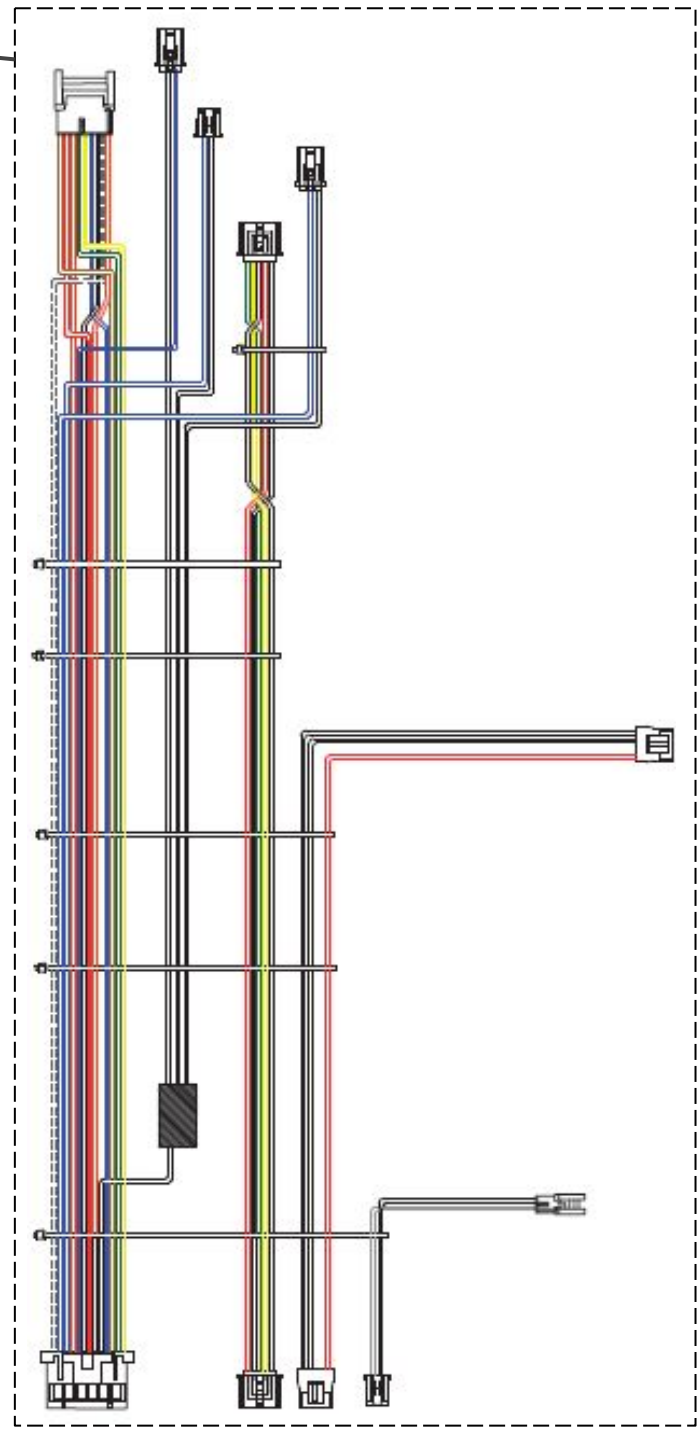

# Vista Explodida do Produto

---

<b>Categoria do Produto</b>	<b>Máquina de Bebidas</b>	<b>Em caso de dúvida, entre em contato com o CDP Códigos através de uma Solicitação de Serviços no CRM</b>
<b>Marcas do Produto</b>	<b>Brastemp</b>	
<b>Modelo</b>	<b>BPG40A</b>	

206

117

116

115

118

114

112

**Referência 142: O cilindro de carbonatação de código W10775153 é usado apenas para valorização. Para a compra do cilindro, solicitar o código W10798373 (Este não está cadastrado no catálogo de peças)**

183

184

185

4mm

189

1/4"

190

5/16"

191

200

182

188

194

114

204

192