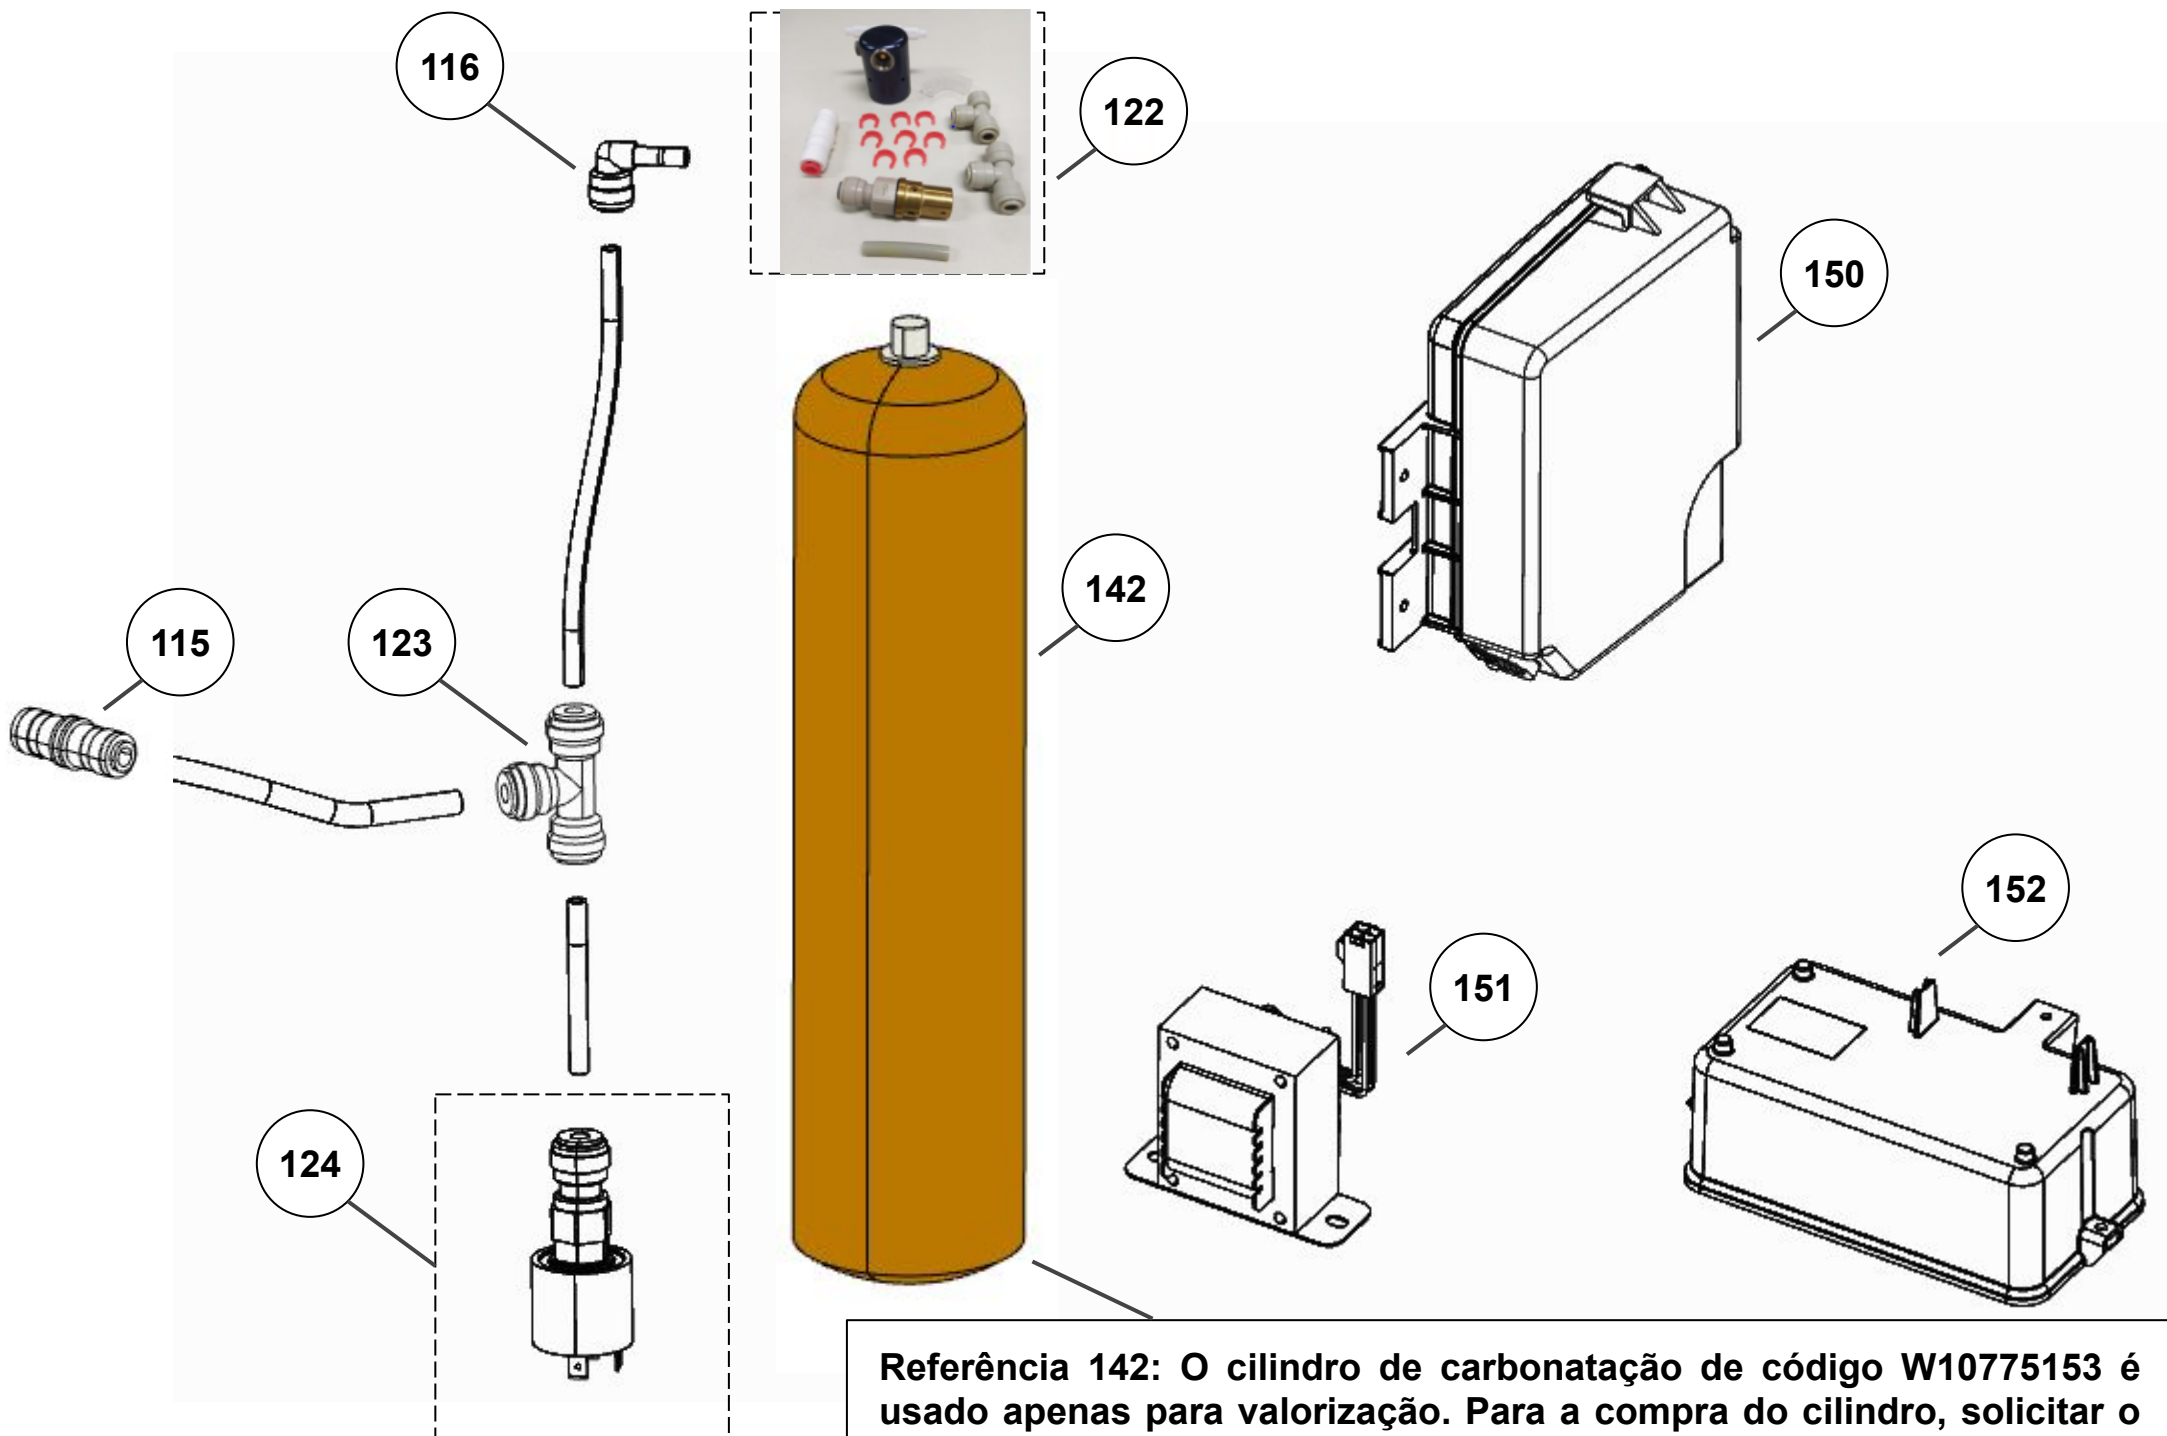

# Vista Explodida do Produto

---

<b>Categoria do Produto</b>	<b>Máquina de Bebidas</b>	<b>Em caso de dúvida, entre em contato com o CDP Códigos através de uma Solicitação de Serviços no CRM</b>
<b>Marcas do Produto</b>	<b>Brastemp</b>	
<b>Modelo</b>	<b>BPG40A</b>	

206

117

116

115

118

114

112

**Referência 142: O cilindro de carbonatação de código W10775153 é usado apenas para valorização. Para a compra do cilindro, solicitar o código W10798373 (Este não está cadastrado no catálogo de peças)**