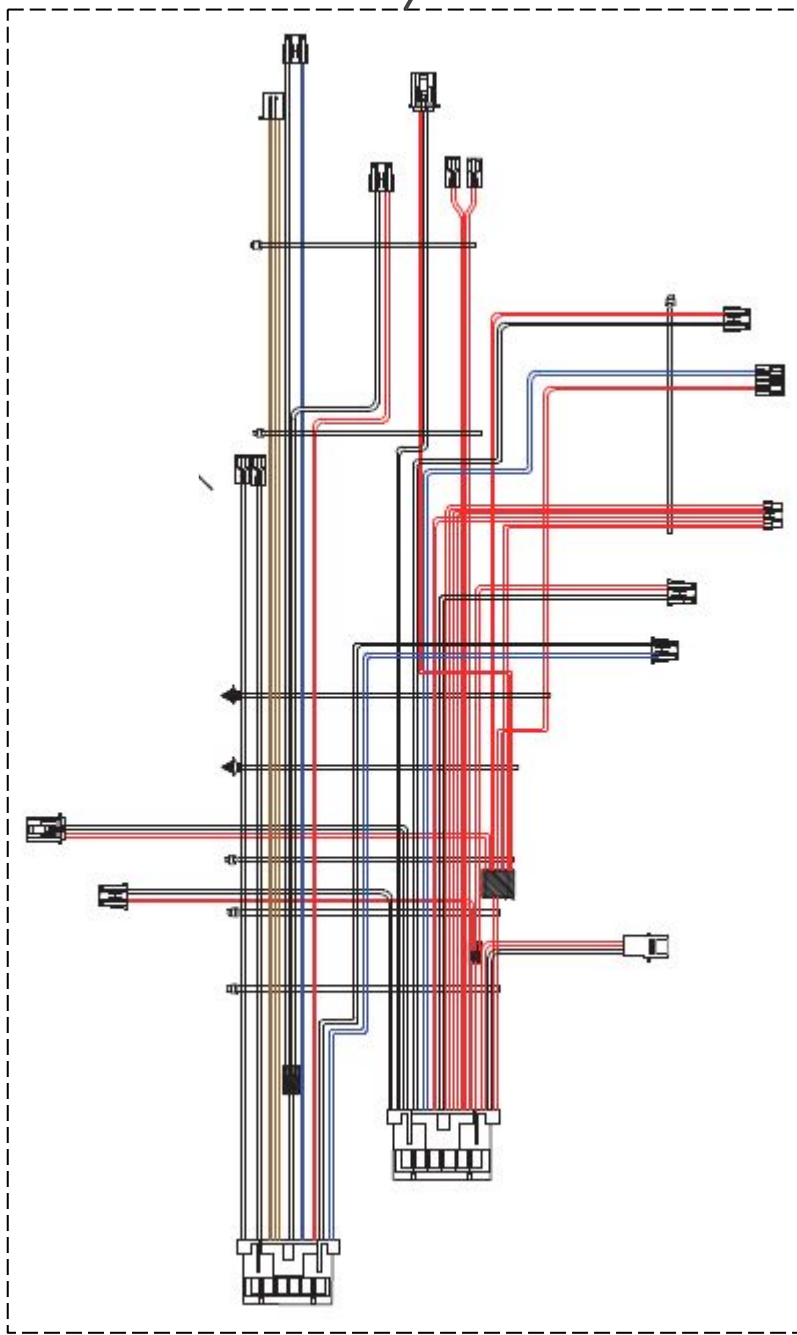

# Vista Explodida do Produto

---

<b>Categoria do Produto</b>	<b>Máquina de Bebidas</b>	<b>Em caso de dúvida, entre em contato com o CDP Códigos através de uma Solicitação de Serviços no CRM</b>
<b>Marcas do Produto</b>	<b>Brastemp</b>	
<b>Modelo</b>	<b>BPG40A</b>	

206

117

116

115

118

114

112

**Referência 142: O cilindro de carbonatação de código W10775153 é usado apenas para valorização. Para a compra do cilindro, solicitar o código W10798373 (Este não está cadastrado no catálogo de peças)**

183

184

185

4mm

189

1/4"

190

5/16"

191

200

182

188

194

114

204

192