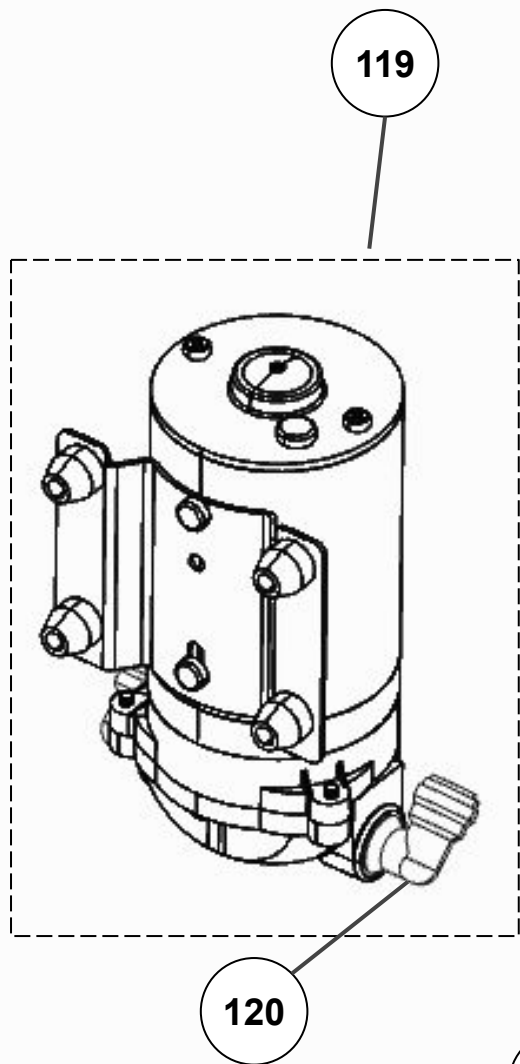

# Vista Explodida do Produto

---

<b>Categoria do Produto</b>	<b>Máquina de Bebidas</b>	<b>Em caso de dúvida, entre em contato com o CDP Códigos através de uma Solicitação de Serviços no CRM</b>
<b>Marcas do Produto</b>	<b>Brastemp</b>	
<b>Modelo</b>	<b>BPG40A</b>	

206

117

116

115

118

114

112

**Referência 142: O cilindro de carbonatação de código W10775153 é usado apenas para valorização. Para a compra do cilindro, solicitar o código W10798373 (Este não está cadastrado no catálogo de peças)**

183

184

185

4mm

189

1/4"

190

5/16"

191

200

182

188

194

114

204

192