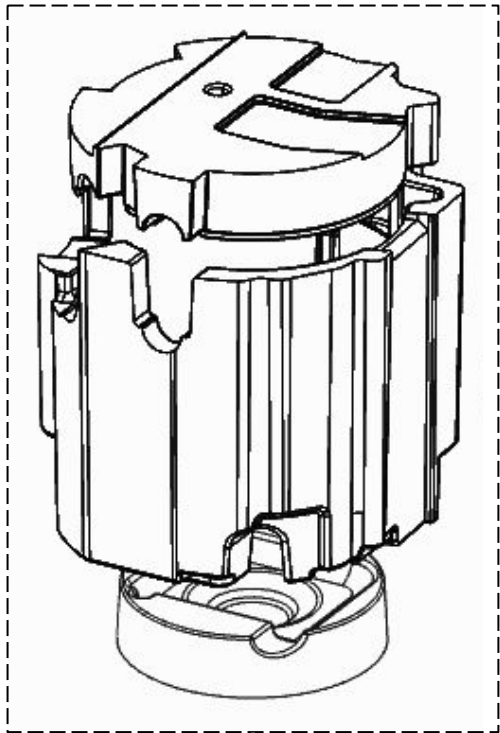

# Vista Explodida do Produto

---

<b>Categoria do Produto</b>	<b>Máquina de Bebidas</b>	<b>Em caso de dúvida, entre em contato com o CDP Códigos através de uma Solicitação de Serviços no CRM</b>
<b>Marcas do Produto</b>	<b>Brastemp</b>	
<b>Modelo</b>	<b>BPG40A</b>	

104

103

102

Peças não são de reposição

110

111

113

147

206

117

116

115

118

114

112

**Referência 142: O cilindro de carbonatação de código W10775153 é usado apenas para valorização. Para a compra do cilindro, solicitar o código W10798373 (Este não está cadastrado no catálogo de peças)**