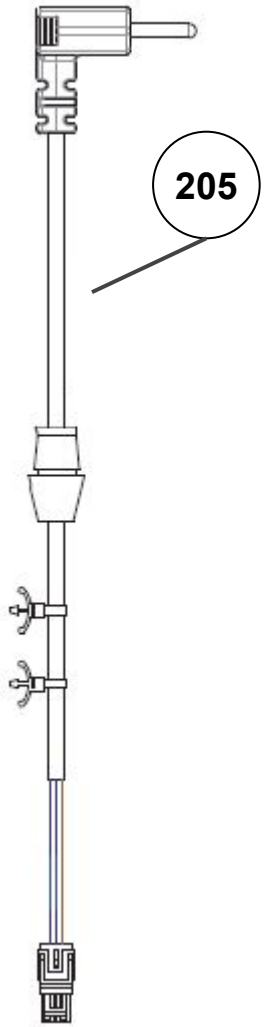

# Vista Explodida do Produto

---

<b>Categoria do Produto</b>	<b>Máquina de Bebidas</b>	<b>Em caso de dúvida, entre em contato com o CDP Códigos através de uma Solicitação de Serviços no CRM</b>
<b>Marcas do Produto</b>	<b>Brastemp</b>	
<b>Modelo</b>	<b>BPG40A</b>	

206

117

116

115

118

114

112

**Referência 142: O cilindro de carbonatação de código W10775153 é usado apenas para valorização. Para a compra do cilindro, solicitar o código W10798373 (Este não está cadastrado no catálogo de peças)**

183

184

185

4mm

189

1/4"

190

5/16"

191

200

182

188

194

114

204

192