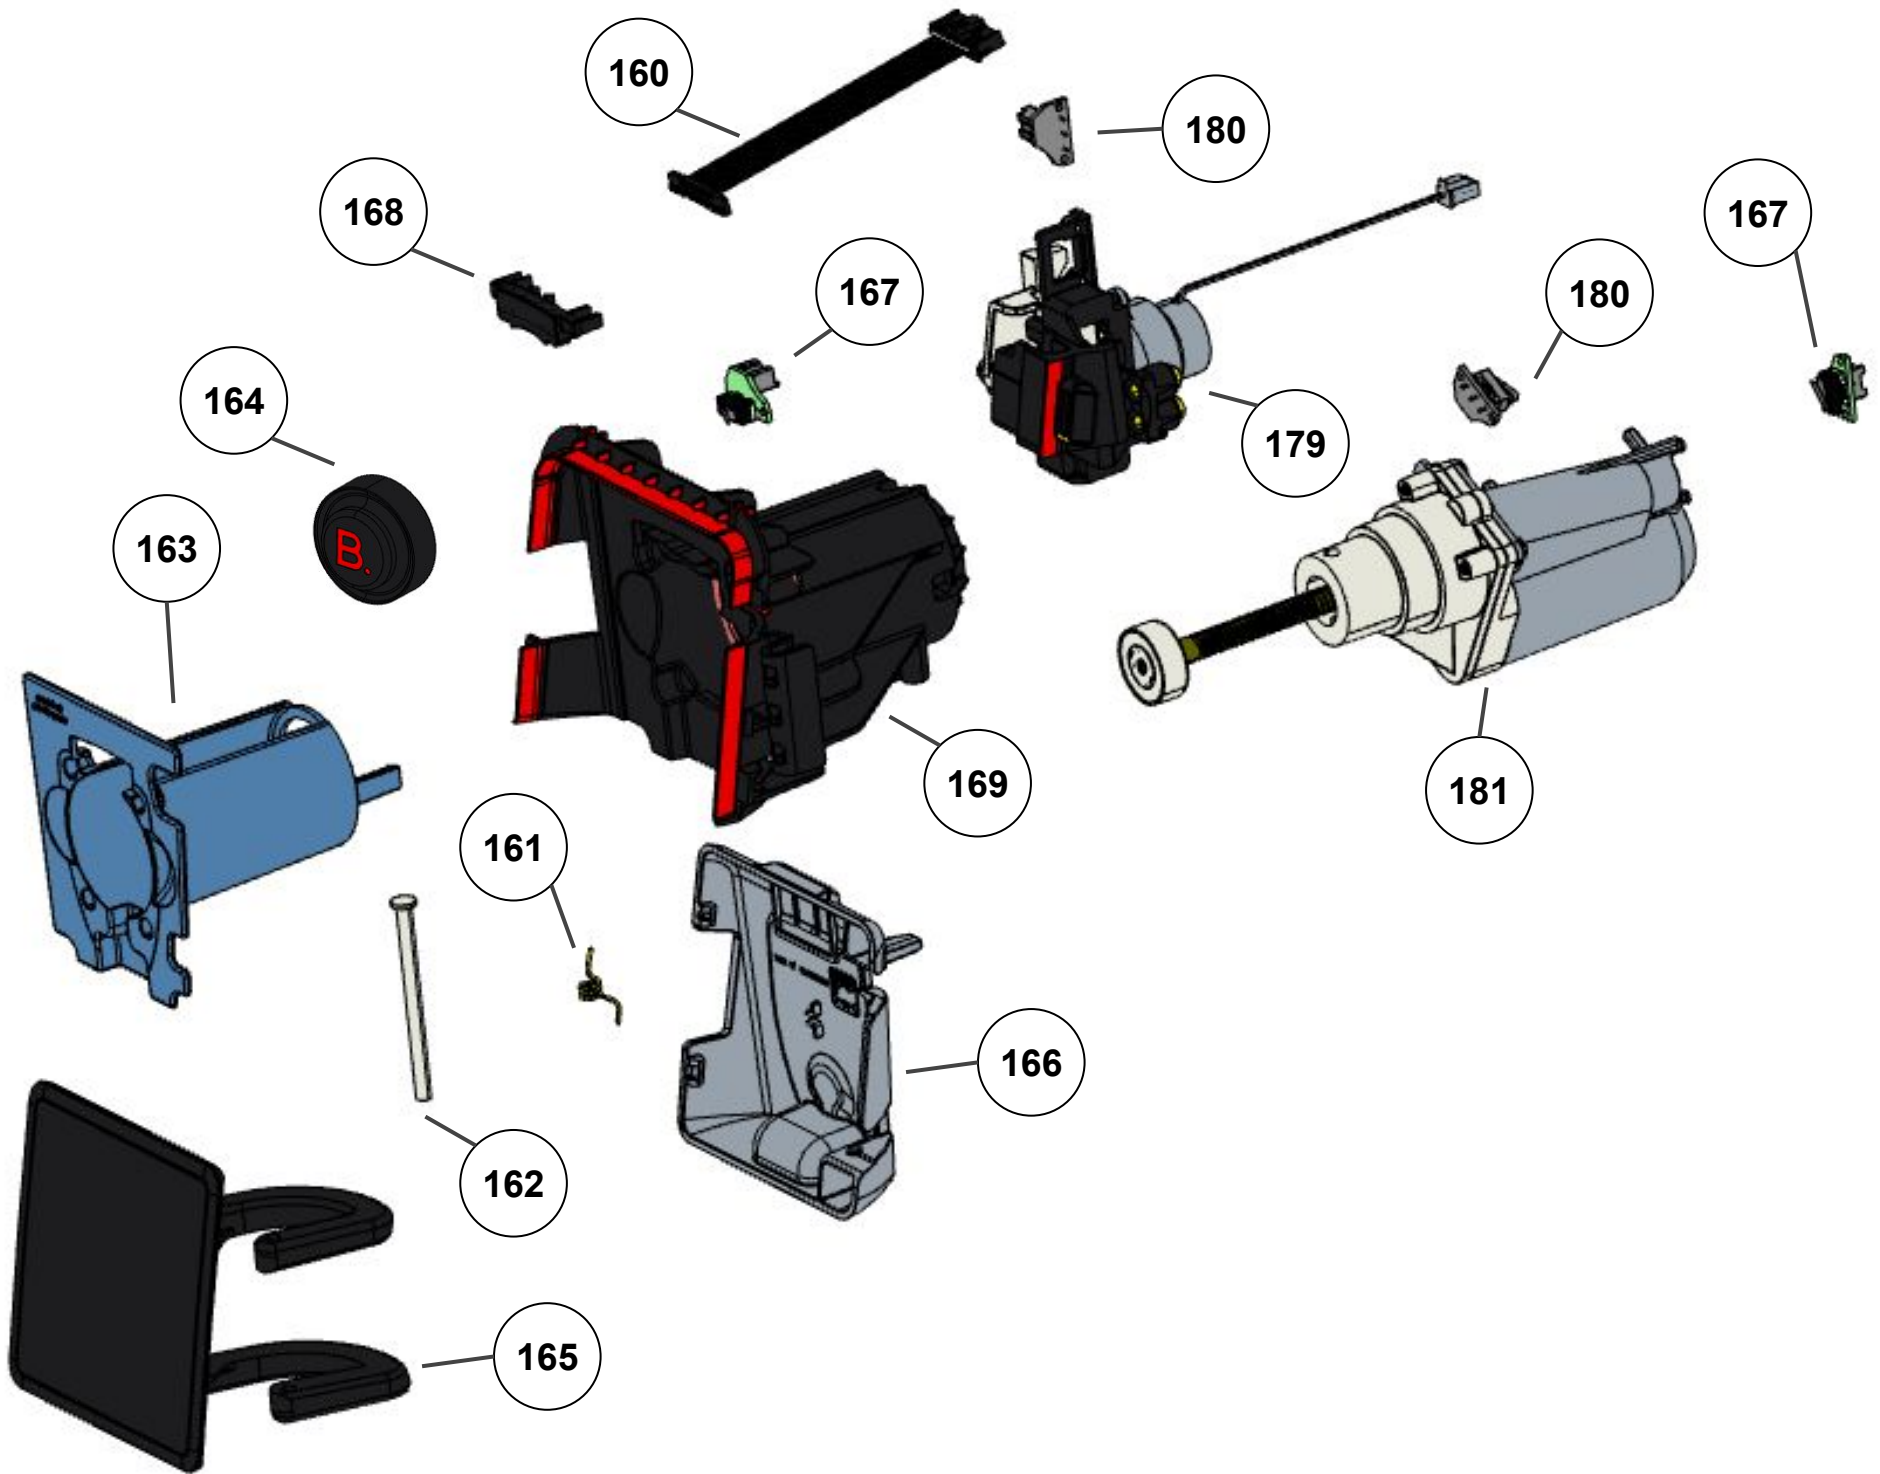

# Vista Explodida do Produto

---

<b>Categoria do Produto</b>	<b>Máquina de Bebidas</b>	<b>Em caso de dúvida, entre em contato com o CDP Códigos através de uma Solicitação de Serviços no CRM</b>
<b>Marcas do Produto</b>	<b>Brastemp</b>	
<b>Modelo</b>	<b>BPG40A</b>	

206

117

116

115

118

114

112

**Referência 142: O cilindro de carbonatação de código W10775153 é usado apenas para valorização. Para a compra do cilindro, solicitar o código W10798373 (Este não está cadastrado no catálogo de peças)**

183

184

185

4mm

189

1/4"

190

5/16"

191

200

182

188

194

114

204

192