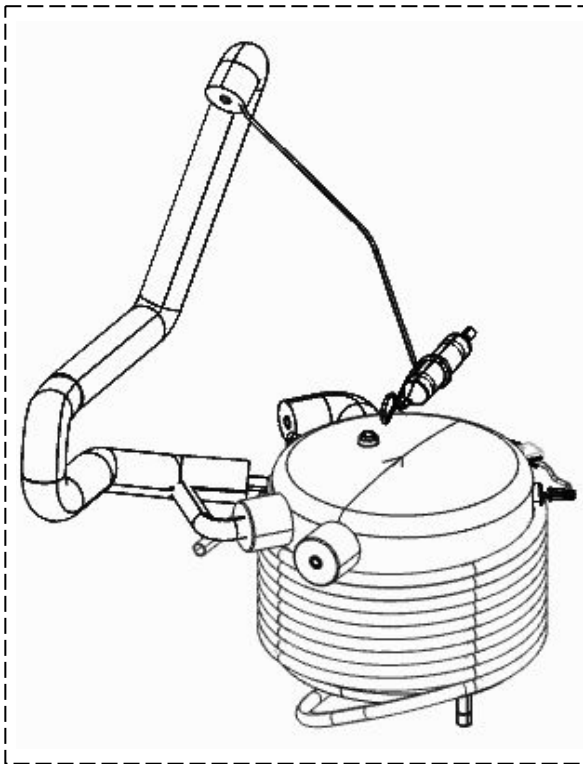

# Vista Explodida do Produto

---

<b>Categoria do Produto</b>	<b>Máquina de Bebidas</b>	<b>Em caso de dúvida, entre em contato com o CDP Códigos através de uma Solicitação de Serviços no CRM</b>
<b>Marcas do Produto</b>	<b>Brastemp</b>	
<b>Modelo</b>	<b>BPG40A</b>	

104

103

102

Peças não são de reposição

110

111

113

147

206

117

116

115

118

114

112

**Referência 142: O cilindro de carbonatação de código W10775153 é usado apenas para valorização. Para a compra do cilindro, solicitar o código W10798373 (Este não está cadastrado no catálogo de peças)**

183

184

185

4mm

189

1/4"

190

5/16"