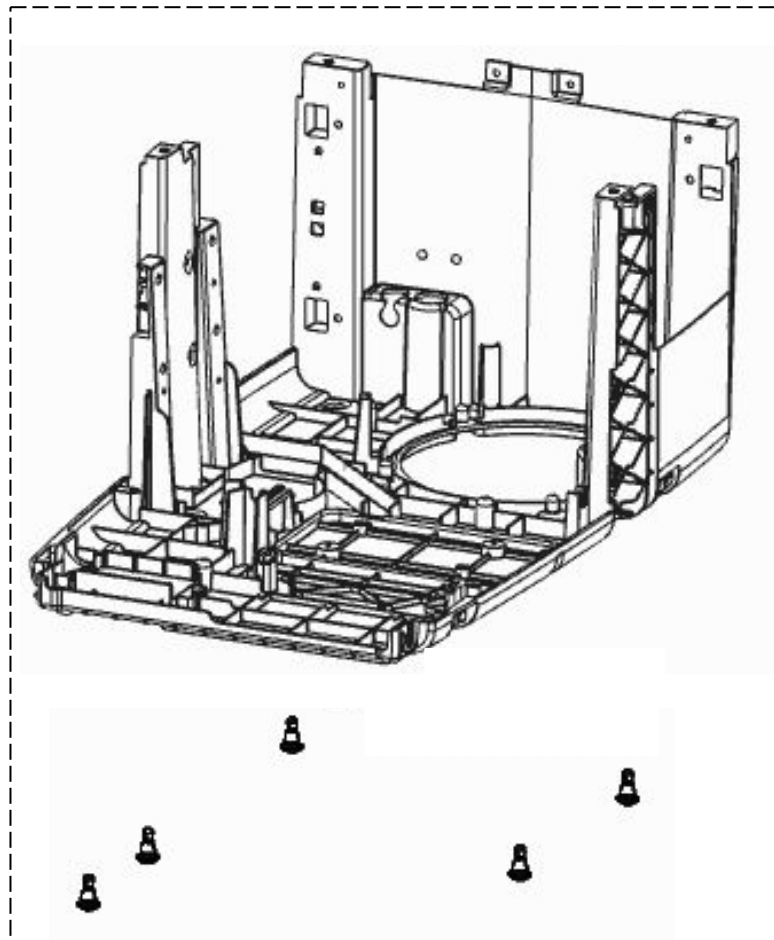

# Vista Explodida do Produto

---

<b>Categoria do Produto</b>	<b>Máquina de Bebidas</b>	<b>Em caso de dúvida, entre em contato com o CDP Códigos através de uma Solicitação de Serviços no CRM</b>
<b>Marcas do Produto</b>	<b>Brastemp</b>	
<b>Modelo</b>	<b>BPG40A</b>	

104

103

102

Peças não são de reposição

110

111

113

147