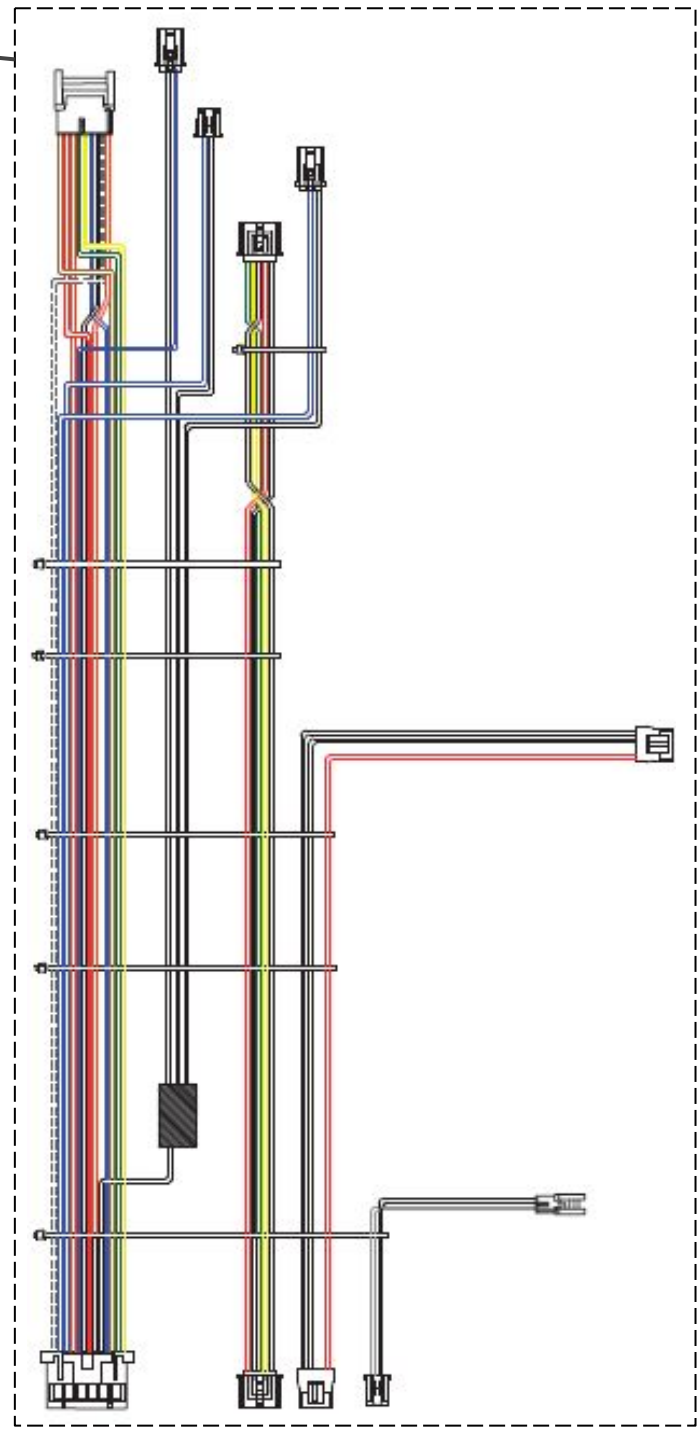

Vista Explodida do Produto

Categoria do Produto	Máquina de Bebidas	Em caso de dúvida, entre em contato com o CDP Códigos através de uma Solicitação de Serviços no CRM
Marcas do Produto	Brastemp	
Modelo	BPG40A	

206

117

116

115

118

114

112

Referência 142: O cilindro de carbonatação de código W10775153 é usado apenas para valorização. Para a compra do cilindro, solicitar o código W10798373 (Este não está cadastrado no catálogo de peças)

186

306

305

183

184

185

188

194

114

204

192

197

609

608

193

202