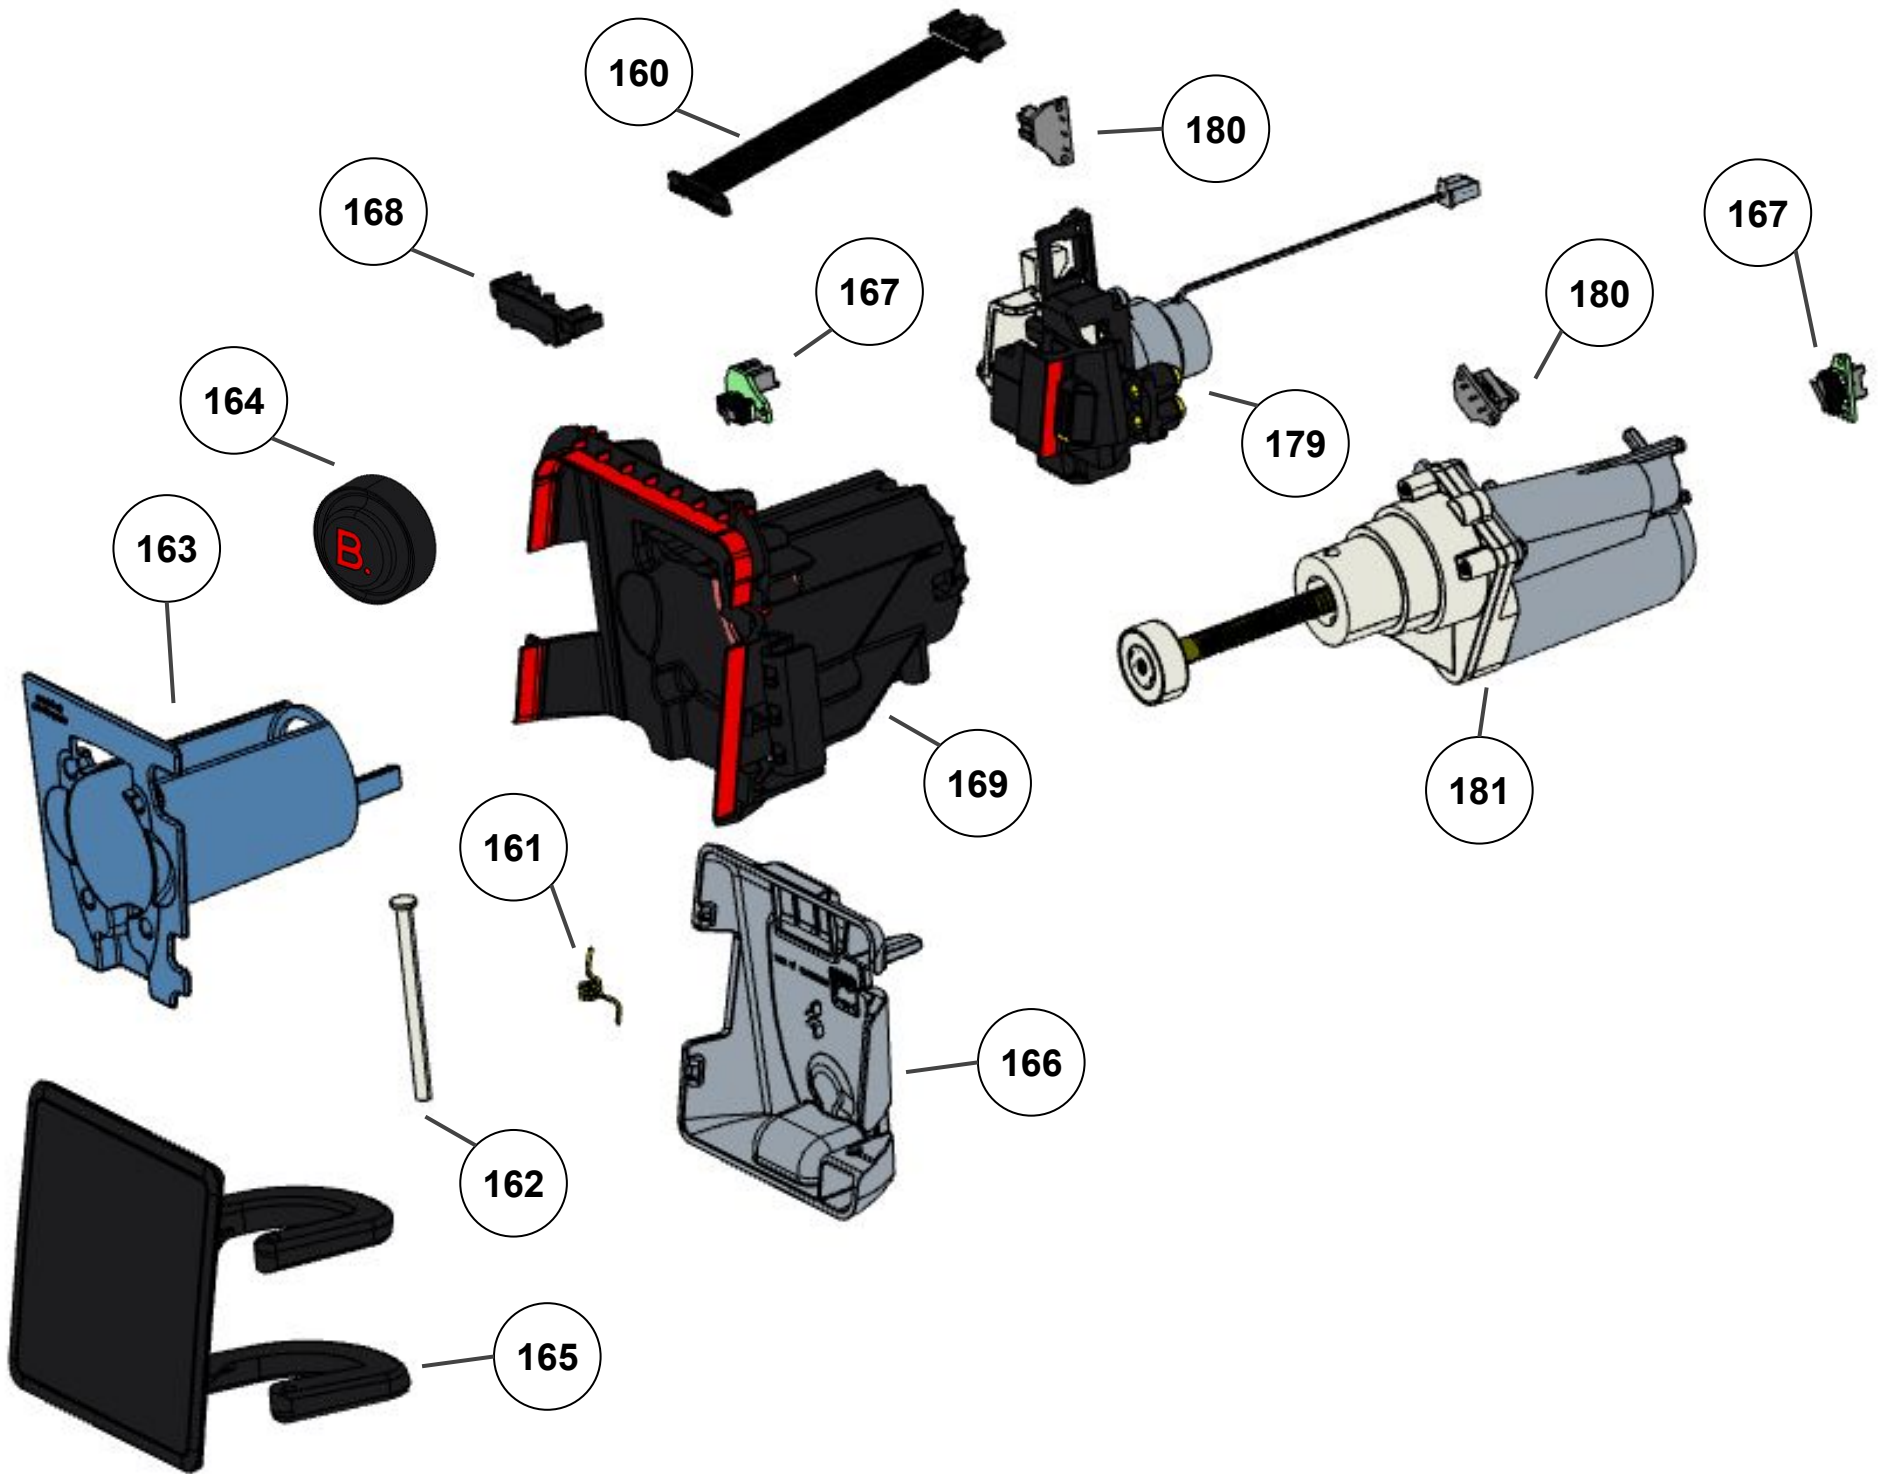

Vista Explodida do Produto

Categoria do Produto	Máquina de Bebidas	Em caso de dúvida, entre em contato com o CDP Códigos através de uma Solicitação de Serviços no CRM
Marcas do Produto	Brastemp	
Modelo	BPG40A	

206

117

116

115

118

114

112

Referência 142: O cilindro de carbonatação de código W10775153 é usado apenas para valorização. Para a compra do cilindro, solicitar o código W10798373 (Este não está cadastrado no catálogo de peças)

186

306

305

183

184

185

188

194

114

204

192

197

609

608

193

202