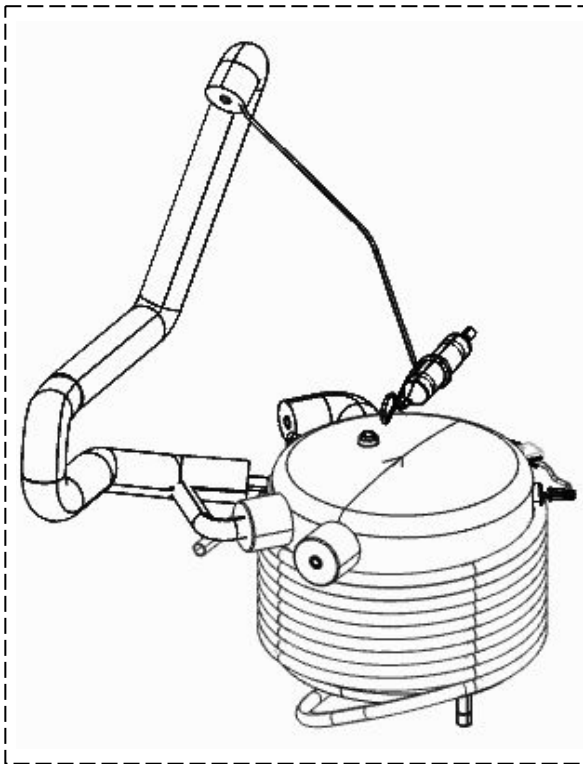

Vista Explodida do Produto

Categoria do Produto	Máquina de Bebidas	Em caso de dúvida, entre em contato com o CDP Códigos através de uma Solicitação de Serviços no CRM
Marcas do Produto	Brastemp	
Modelo	BPG40A	

104

103

102

Peças não são de reposição

110

111

147

113

206

117

116

115

118

114

112

Referência 142: O cilindro de carbonatação de código W10775153 é usado apenas para valorização. Para a compra do cilindro, solicitar o código W10798373 (Este não está cadastrado no catálogo de peças)