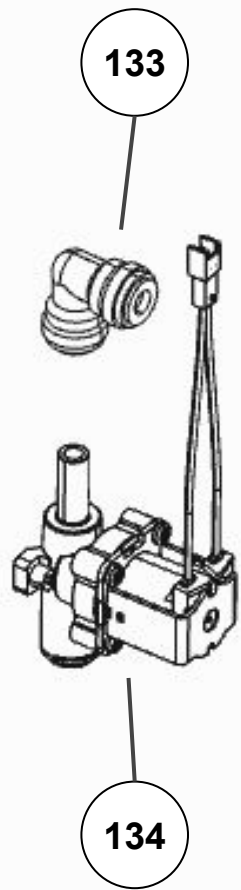

Vista Explodida do Produto

Categoria do Produto	Máquina de Bebidas	Em caso de dúvida, entre em contato com o CDP Códigos através de uma Solicitação de Serviços no CRM
Marcas do Produto	Brastemp	
Modelo	BPG40A	

206

117

116

115

118

114

112

Referência 142: O cilindro de carbonatação de código W10775153 é usado apenas para valorização. Para a compra do cilindro, solicitar o código W10798373 (Este não está cadastrado no catálogo de peças)

186

306

305

183

184

185

188

194

114

204

192

197

609

608

193

202