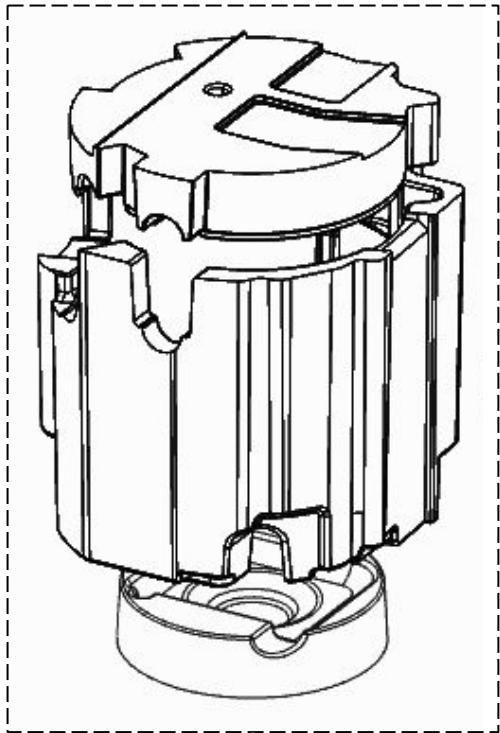

Vista Explodida do Produto

Categoria do Produto	Máquina de Bebidas	Em caso de dúvida, entre em contato com o CDP Códigos através de uma Solicitação de Serviços no CRM
Marcas do Produto	Brastemp	
Modelo	BPG40A	

104

103

102

Peças não são de reposição

110

111

147

113

206

117

116

115

118

114

112

Referência 142: O cilindro de carbonatação de código W10775153 é usado apenas para valorização. Para a compra do cilindro, solicitar o código W10798373 (Este não está cadastrado no catálogo de peças)