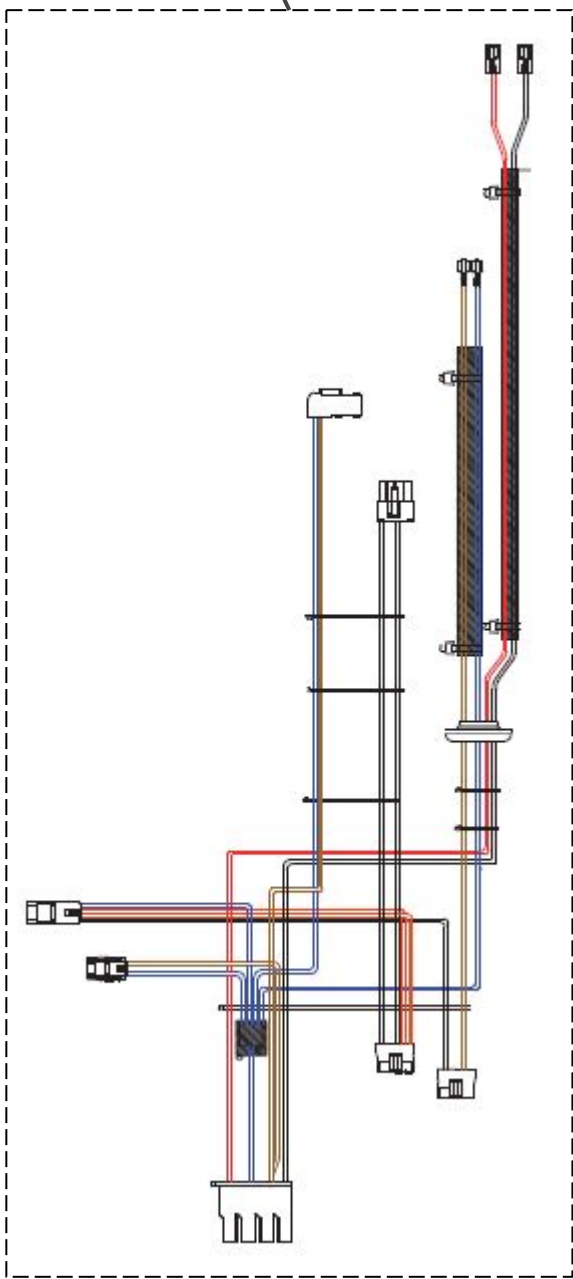

Vista Explodida do Produto

Categoria do Produto	Máquina de Bebidas	Em caso de dúvida, entre em contato com o CDP Códigos através de uma Solicitação de Serviços no CRM
Marcas do Produto	Brastemp	
Modelo	BPG40A	

206

117

116

115

118

114

112

Referência 142: O cilindro de carbonatação de código W10775153 é usado apenas para valorização. Para a compra do cilindro, solicitar o código W10798373 (Este não está cadastrado no catálogo de peças)

186

306

305

183

184

185

188

194

114

204

192

197

609

608

193

202