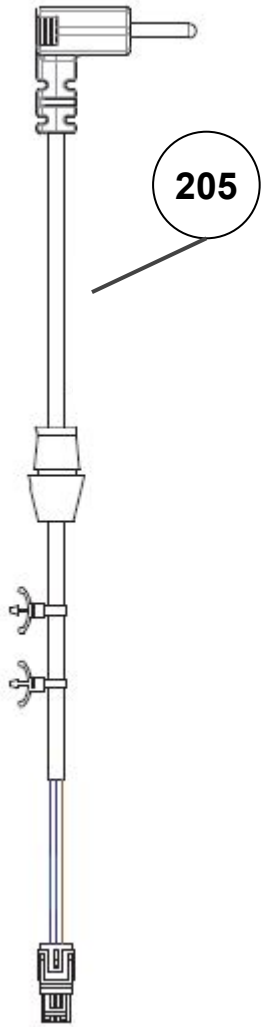

Vista Explodida do Produto

Categoria do Produto	Máquina de Bebidas	Em caso de dúvida, entre em contato com o CDP Códigos através de uma Solicitação de Serviços no CRM
Marcas do Produto	Brastemp	
Modelo	BPG40A	

206

117

116

115

118

114

112

Referência 142: O cilindro de carbonatação de código W10775153 é usado apenas para valorização. Para a compra do cilindro, solicitar o código W10798373 (Este não está cadastrado no catálogo de peças)

186

306

305

183

184

185

188

194

114

204

192

197

609

608

193

202