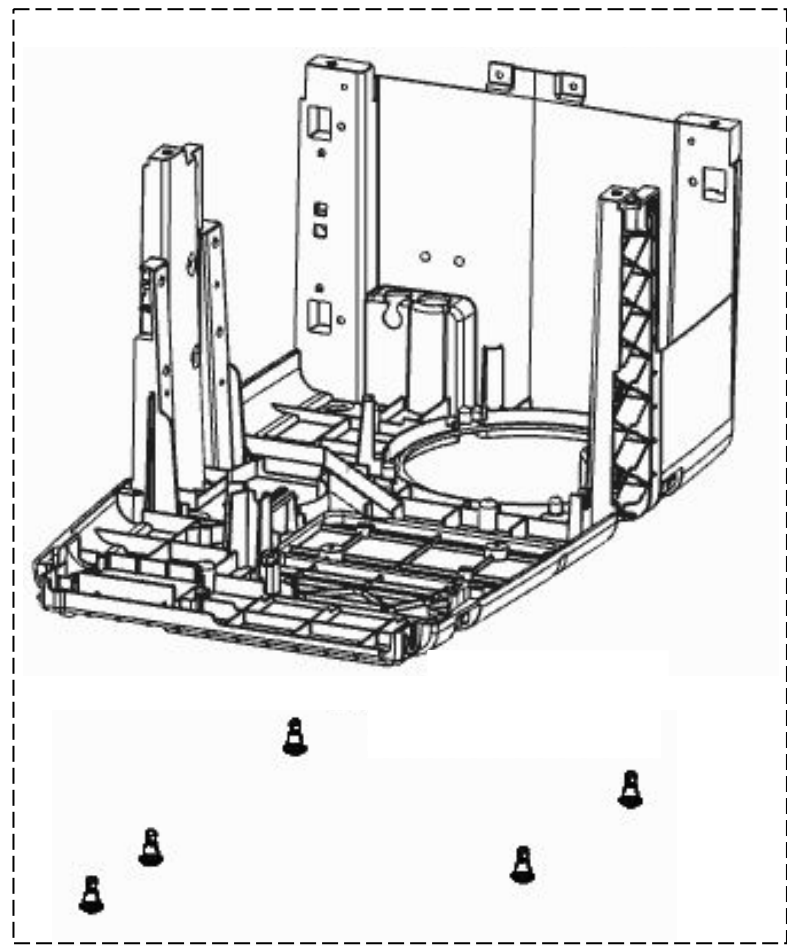

Vista Explodida do Produto

Categoria do Produto	Máquina de Bebidas	Em caso de dúvida, entre em contato com o CDP Códigos através de uma Solicitação de Serviços no CRM
Marcas do Produto	Brastemp	
Modelo	BPG40A	

104

103

102

Peças não são de reposição

110

111

147

113