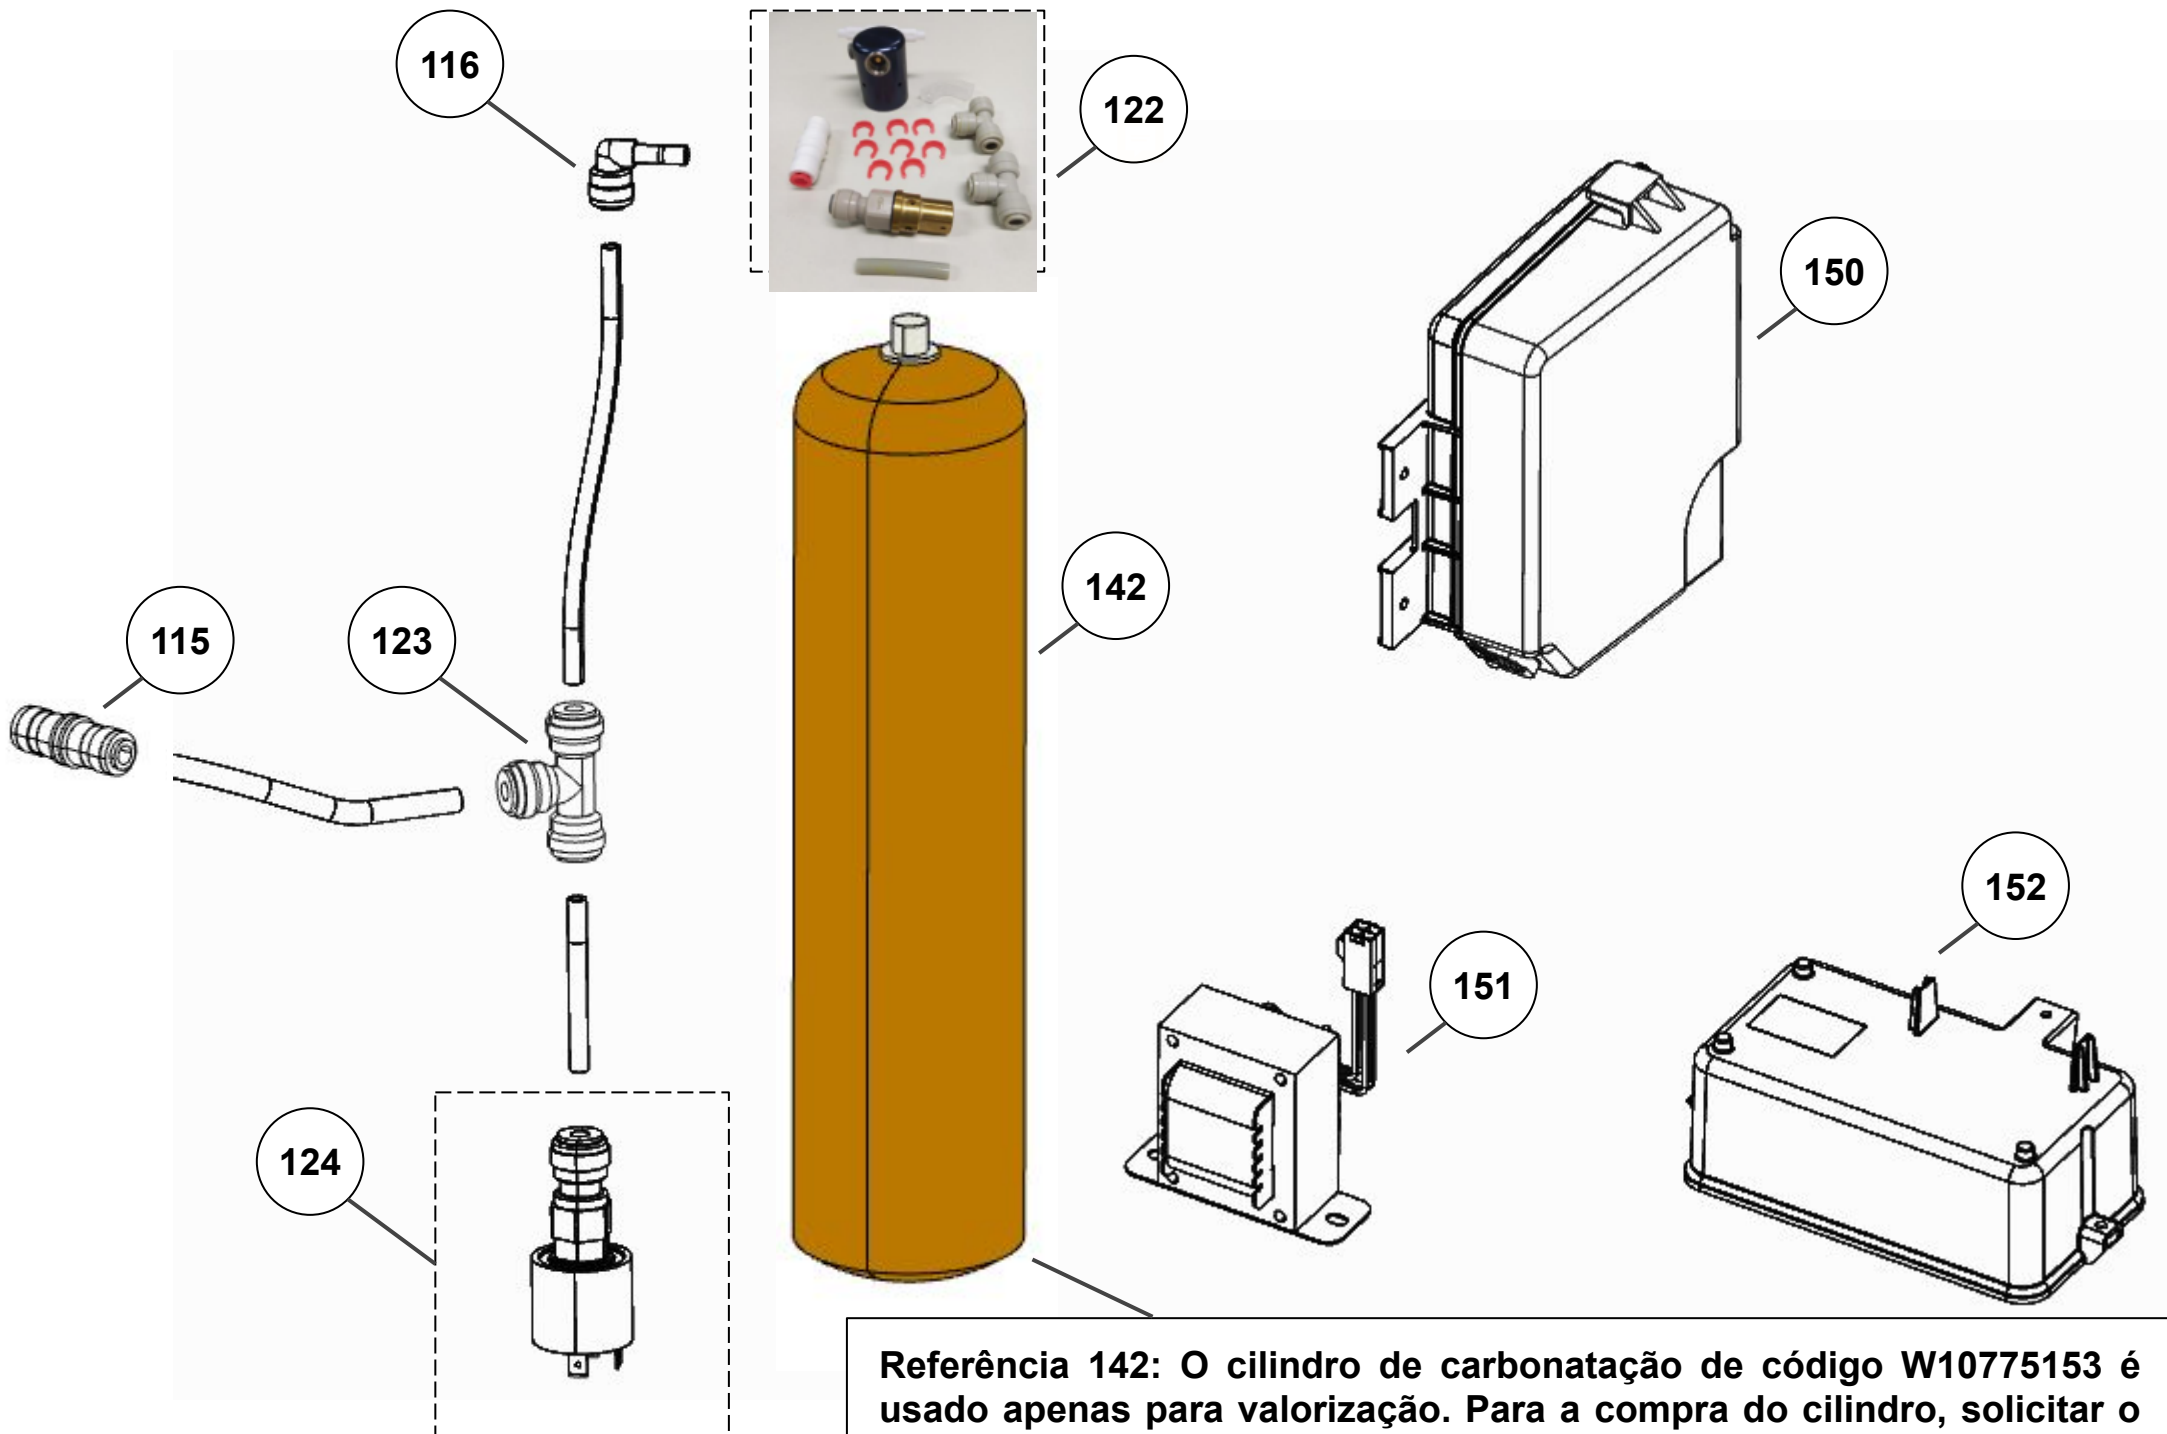

206

117

116

115

118

114

112

Referência 142: O cilindro de carbonatação de código W10775153 é usado apenas para valorização. Para a compra do cilindro, solicitar o código W10798373 (Este não está cadastrado no catálogo de peças)