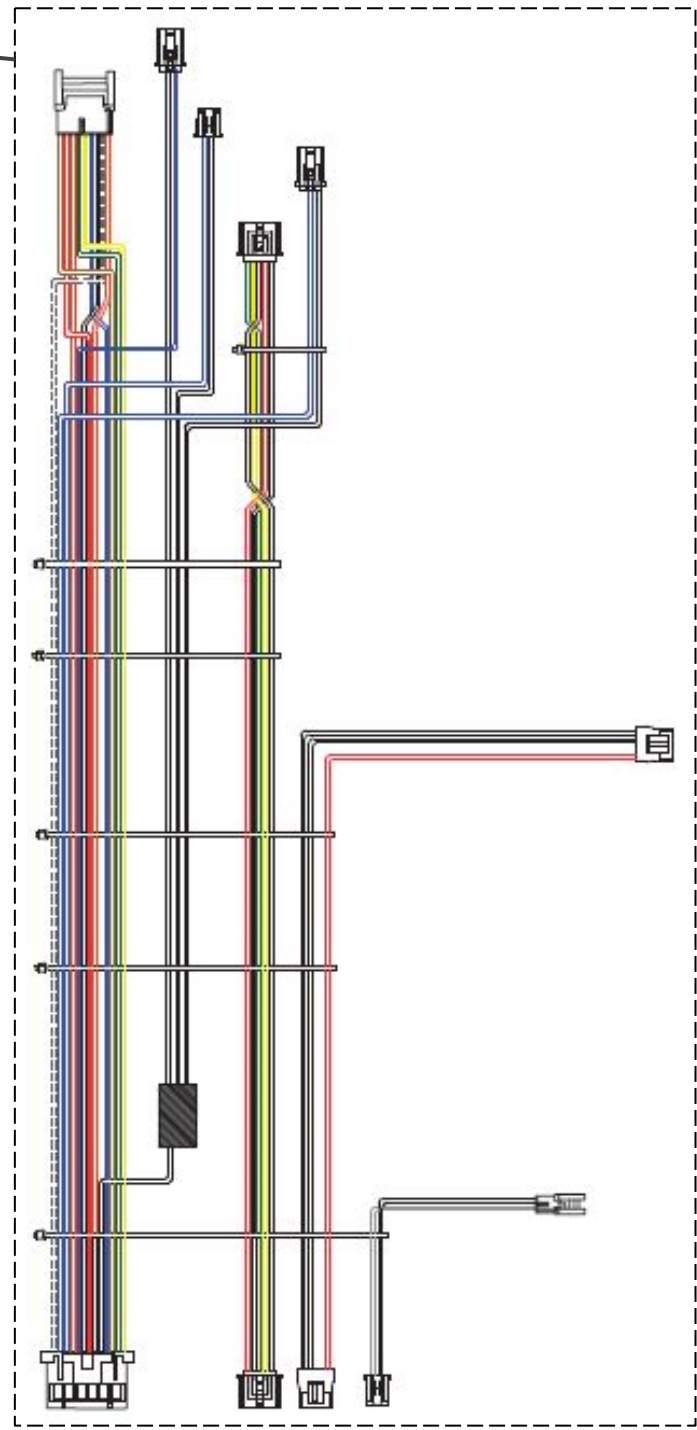

Vista Explodida do Produto

Categoria do Produto	Máquina de Bebidas	Em caso de dúvida, entre em contato com o CDP Códigos através de uma Solicitação de Serviços no CRM
Marcas do Produto	Brastemp	
Modelo	BPG40A	

114

118

112

Referência 142: O cilindro de carbonatação de código W10775153 é usado apenas para valorização. Para a compra do cilindro, solicitar o código W10798373 (Este não está cadastrado no catálogo de peças)

186

306

305

183

184

185

188

194

114

204

192

197

609

608

193

202