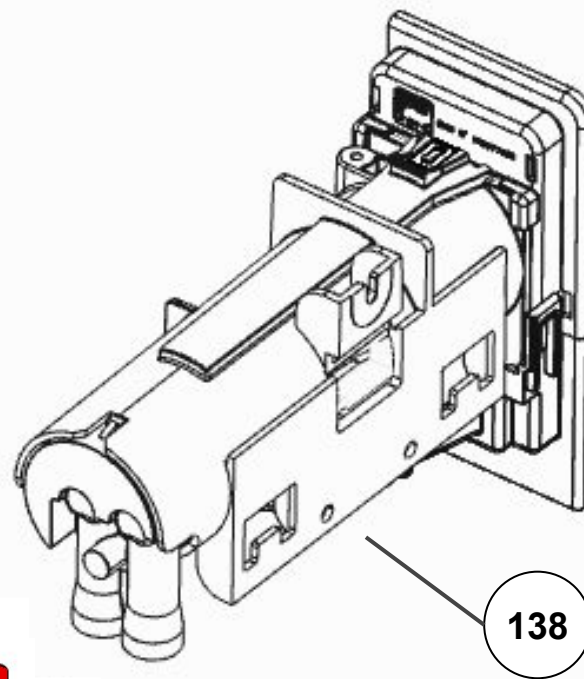

Vista Explodida do Produto

Categoria do Produto	Máquina de Bebidas	Em caso de dúvida, entre em contato com o CDP Códigos através de uma Solicitação de Serviços no CRM
Marcas do Produto	Brastemp	
Modelo	BPG40A	

114

118

112

Referência 142: O cilindro de carbonatação de código W10775153 é usado apenas para valorização. Para a compra do cilindro, solicitar o código W10798373 (Este não está cadastrado no catálogo de peças)