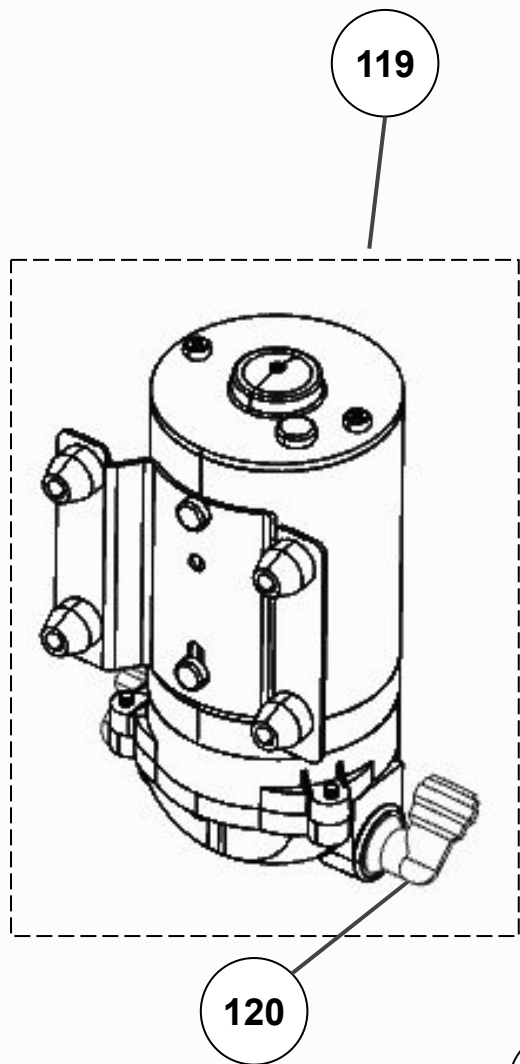

Vista Explodida do Produto

Categoria do Produto	Máquina de Bebidas	Em caso de dúvida, entre em contato com o CDP Códigos através de uma Solicitação de Serviços no CRM
Marcas do Produto	Brastemp	
Modelo	BPG40A	

110

111

147

113

206

117

116

115

114

118

112

Referência 142: O cilindro de carbonatação de código W10775153 é usado apenas para valorização. Para a compra do cilindro, solicitar o código W10798373 (Este não está cadastrado no catálogo de peças)