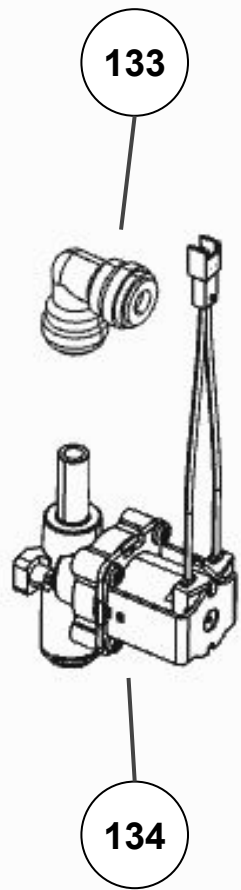

Vista Explodida do Produto

Categoria do Produto	Máquina de Bebidas	Em caso de dúvida, entre em contato com o CDP Códigos através de uma Solicitação de Serviços no CRM
Marcas do Produto	Brastemp	
Modelo	BPG40A	

110

111

147

113

206

117

116

115

114

118

112

Referência 142: O cilindro de carbonatação de código W10775153 é usado apenas para valorização. Para a compra do cilindro, solicitar o código W10798373 (Este não está cadastrado no catálogo de peças)

186

306

305

183

184

185

188

194