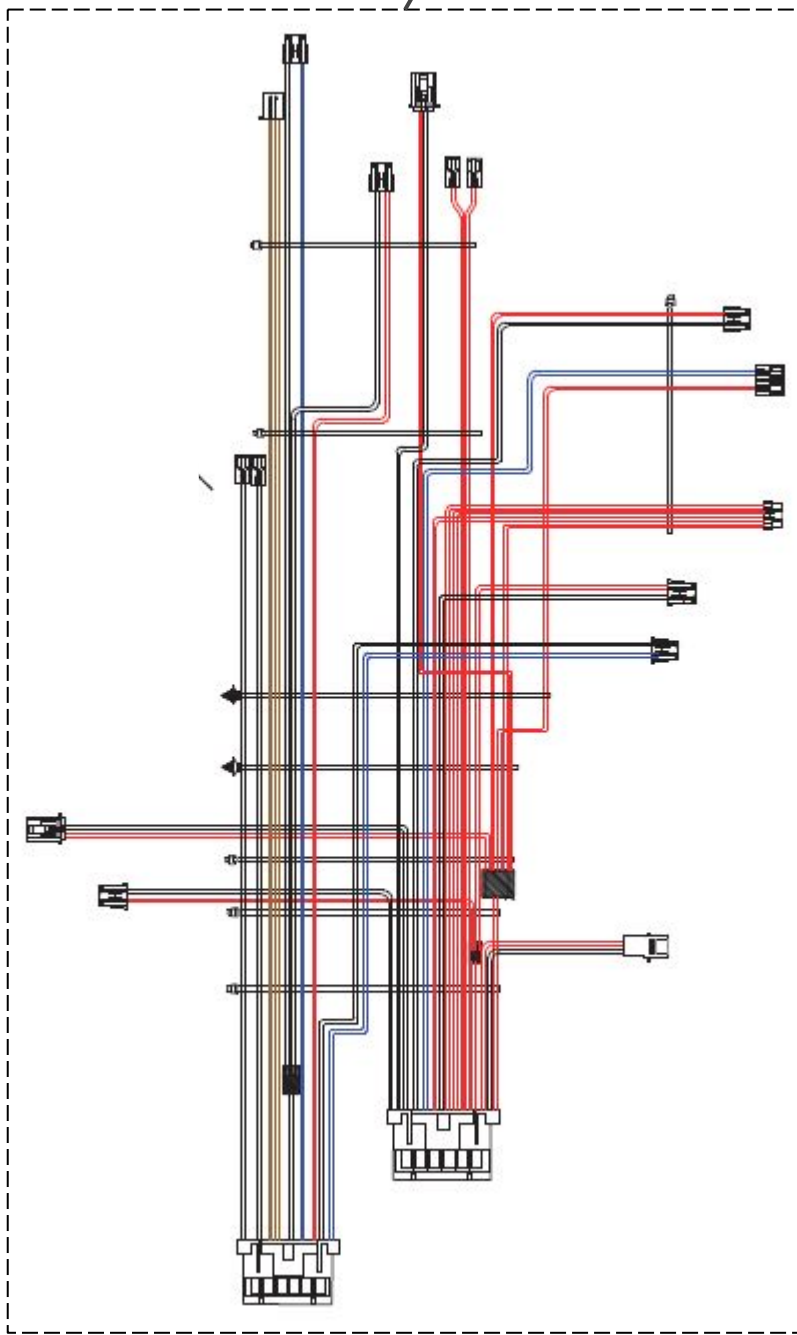

Vista Explodida do Produto

Categoria do Produto	Máquina de Bebidas	Em caso de dúvida, entre em contato com o CDP Códigos através de uma Solicitação de Serviços no CRM
Marcas do Produto	Brastemp	
Modelo	BPG40A	

114

118

112

Referência 142: O cilindro de carbonatação de código W10775153 é usado apenas para valorização. Para a compra do cilindro, solicitar o código W10798373 (Este não está cadastrado no catálogo de peças)

186

306

305

183

184

185

188

194

114

204

192

197

609

608

193

202