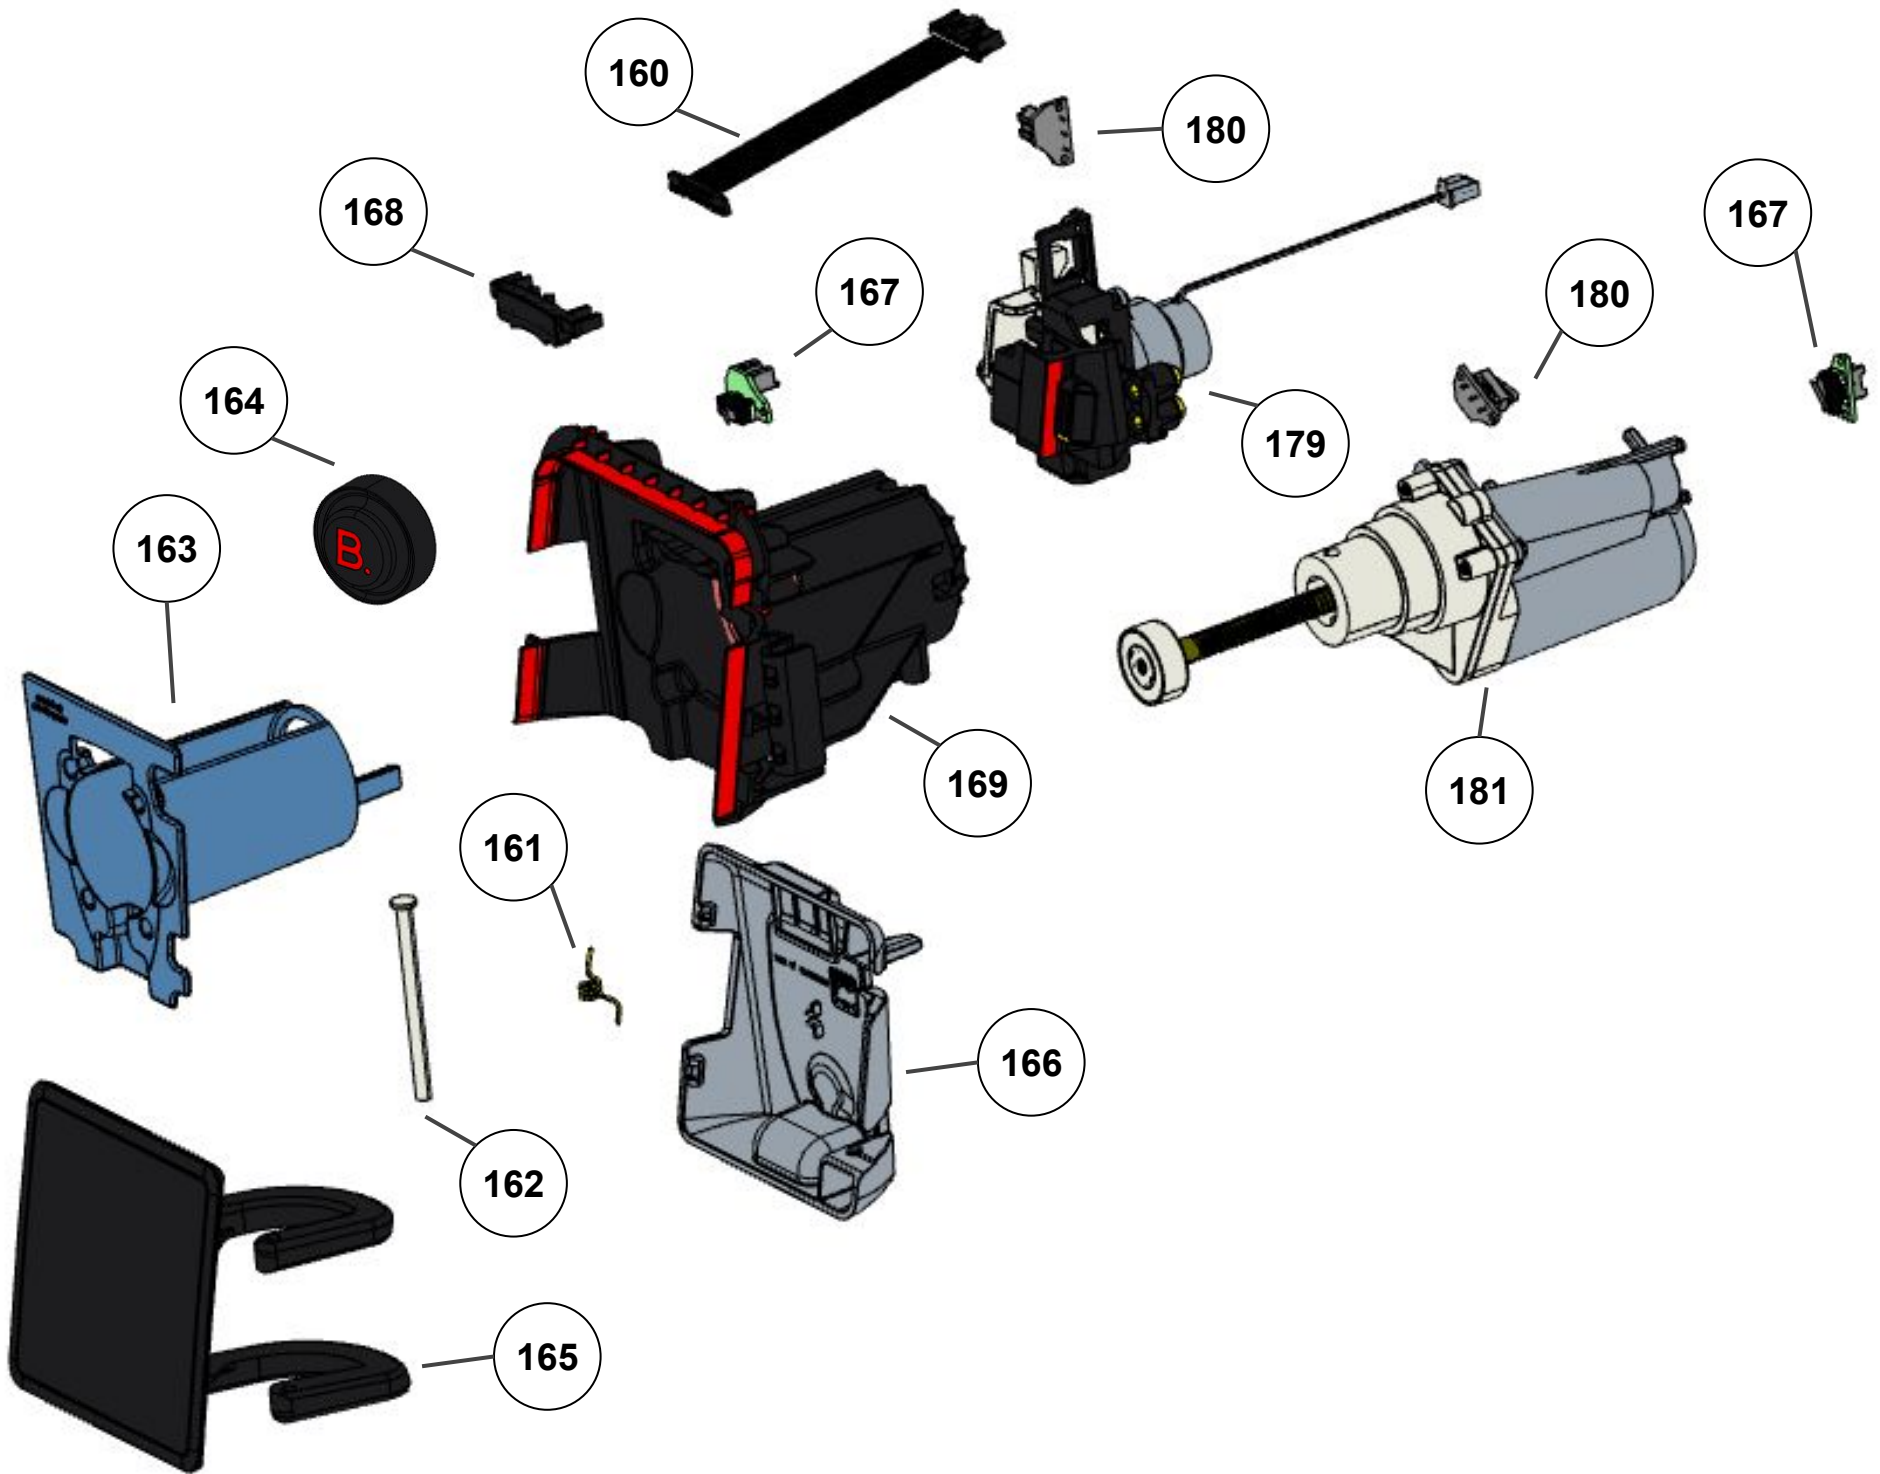

Vista Explodida do Produto

Categoria do Produto	Máquina de Bebidas	Em caso de dúvida, entre em contato com o CDP Códigos através de uma Solicitação de Serviços no CRM
Marcas do Produto	Brastemp	
Modelo	BPG40A	

114

118

112

Referência 142: O cilindro de carbonatação de código W10775153 é usado apenas para valorização. Para a compra do cilindro, solicitar o código W10798373 (Este não está cadastrado no catálogo de peças)

186

306

305

183

184

185

188

194

114

204

192

197

609

608

193

202