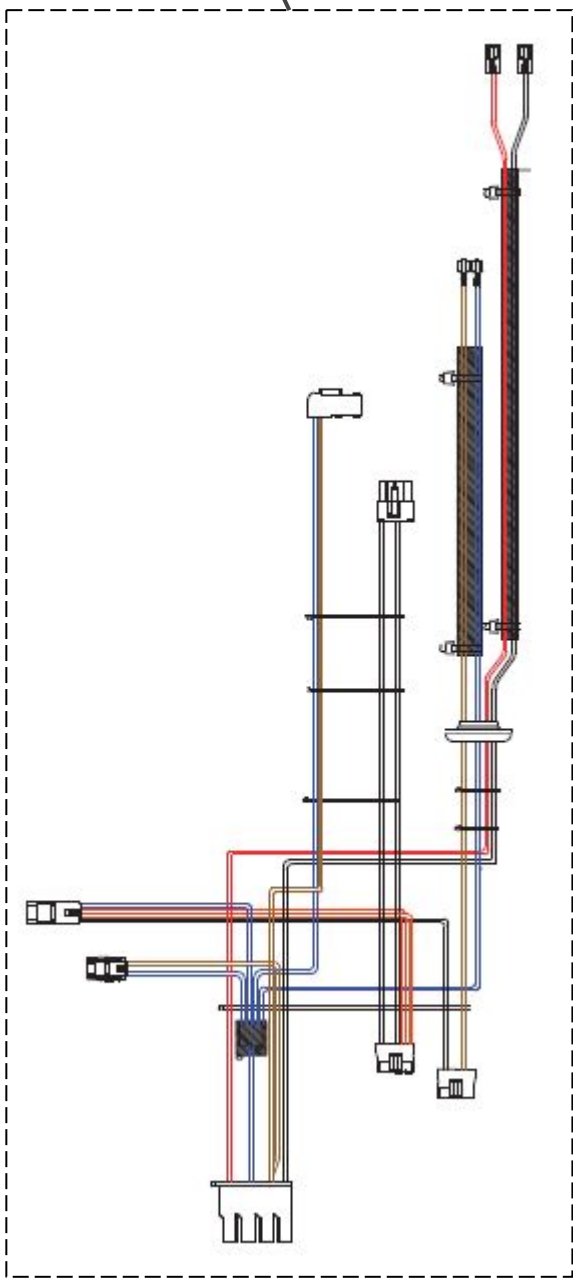

Vista Explodida do Produto

Categoria do Produto	Máquina de Bebidas	Em caso de dúvida, entre em contato com o CDP Códigos através de uma Solicitação de Serviços no CRM
Marcas do Produto	Brastemp	
Modelo	BPG40A	

114

118

112

Referência 142: O cilindro de carbonatação de código W10775153 é usado apenas para valorização. Para a compra do cilindro, solicitar o código W10798373 (Este não está cadastrado no catálogo de peças)

186

306

305

183

184

185

188

194

114

204

192

197

609

608

193

202