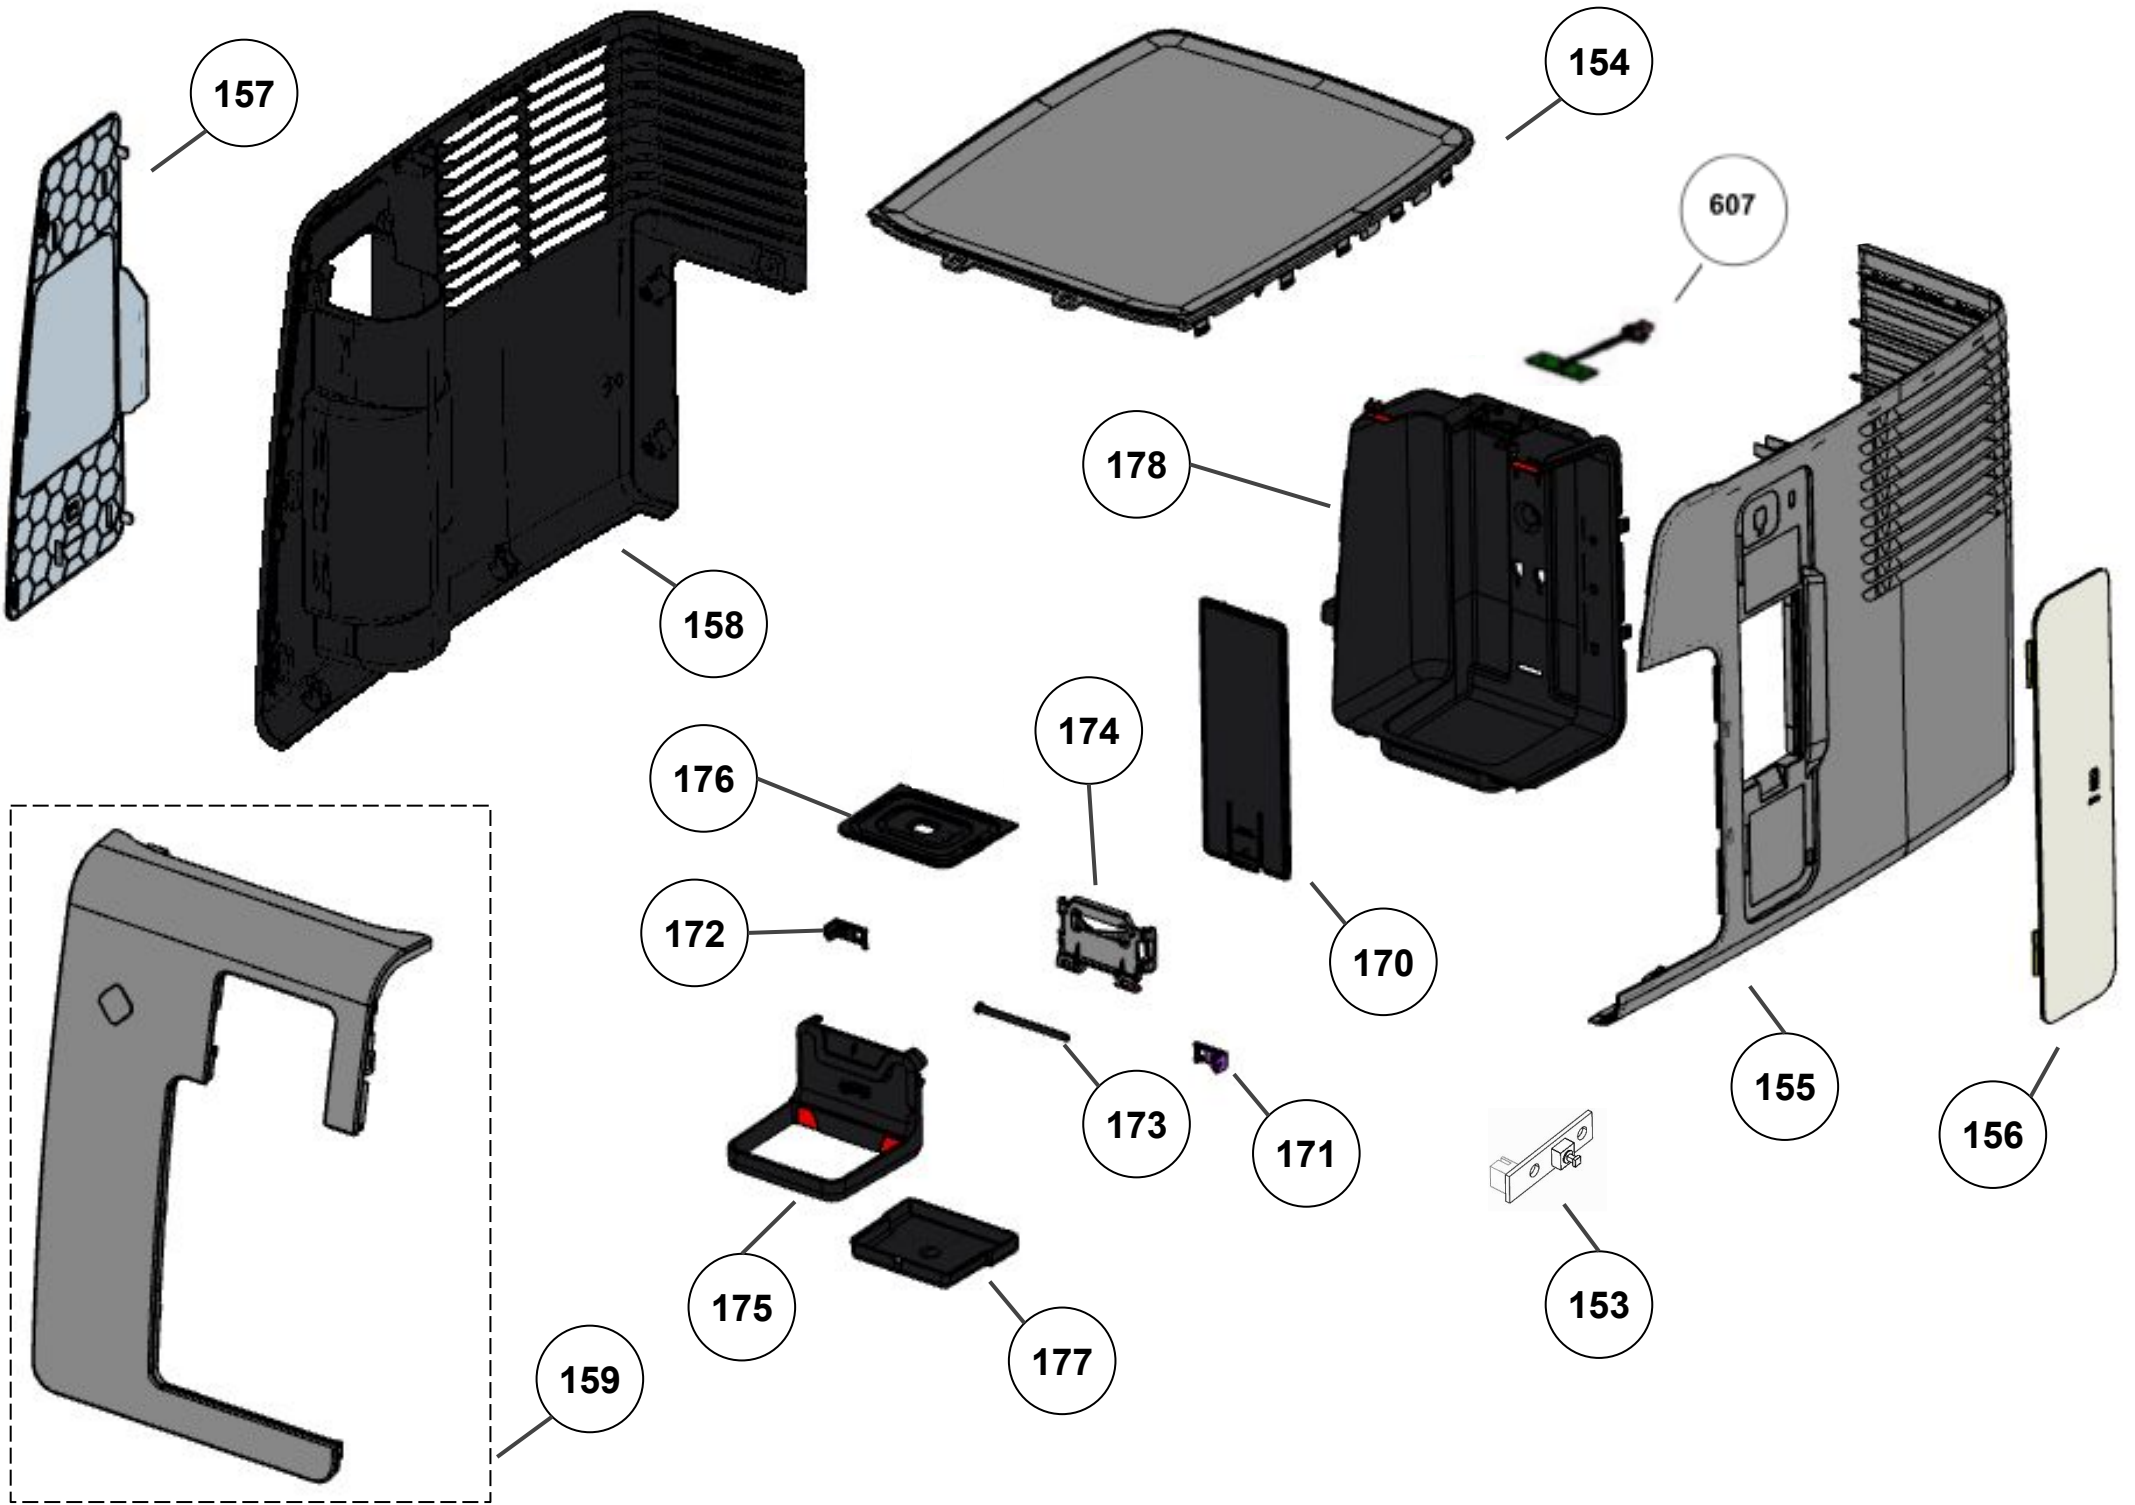

114

118

112

Referência 142: O cilindro de carbonatação de código W10775153 é usado apenas para valorização. Para a compra do cilindro, solicitar o código W10798373 (Este não está cadastrado no catálogo de peças)

186

306

305

183

184

185

188

194