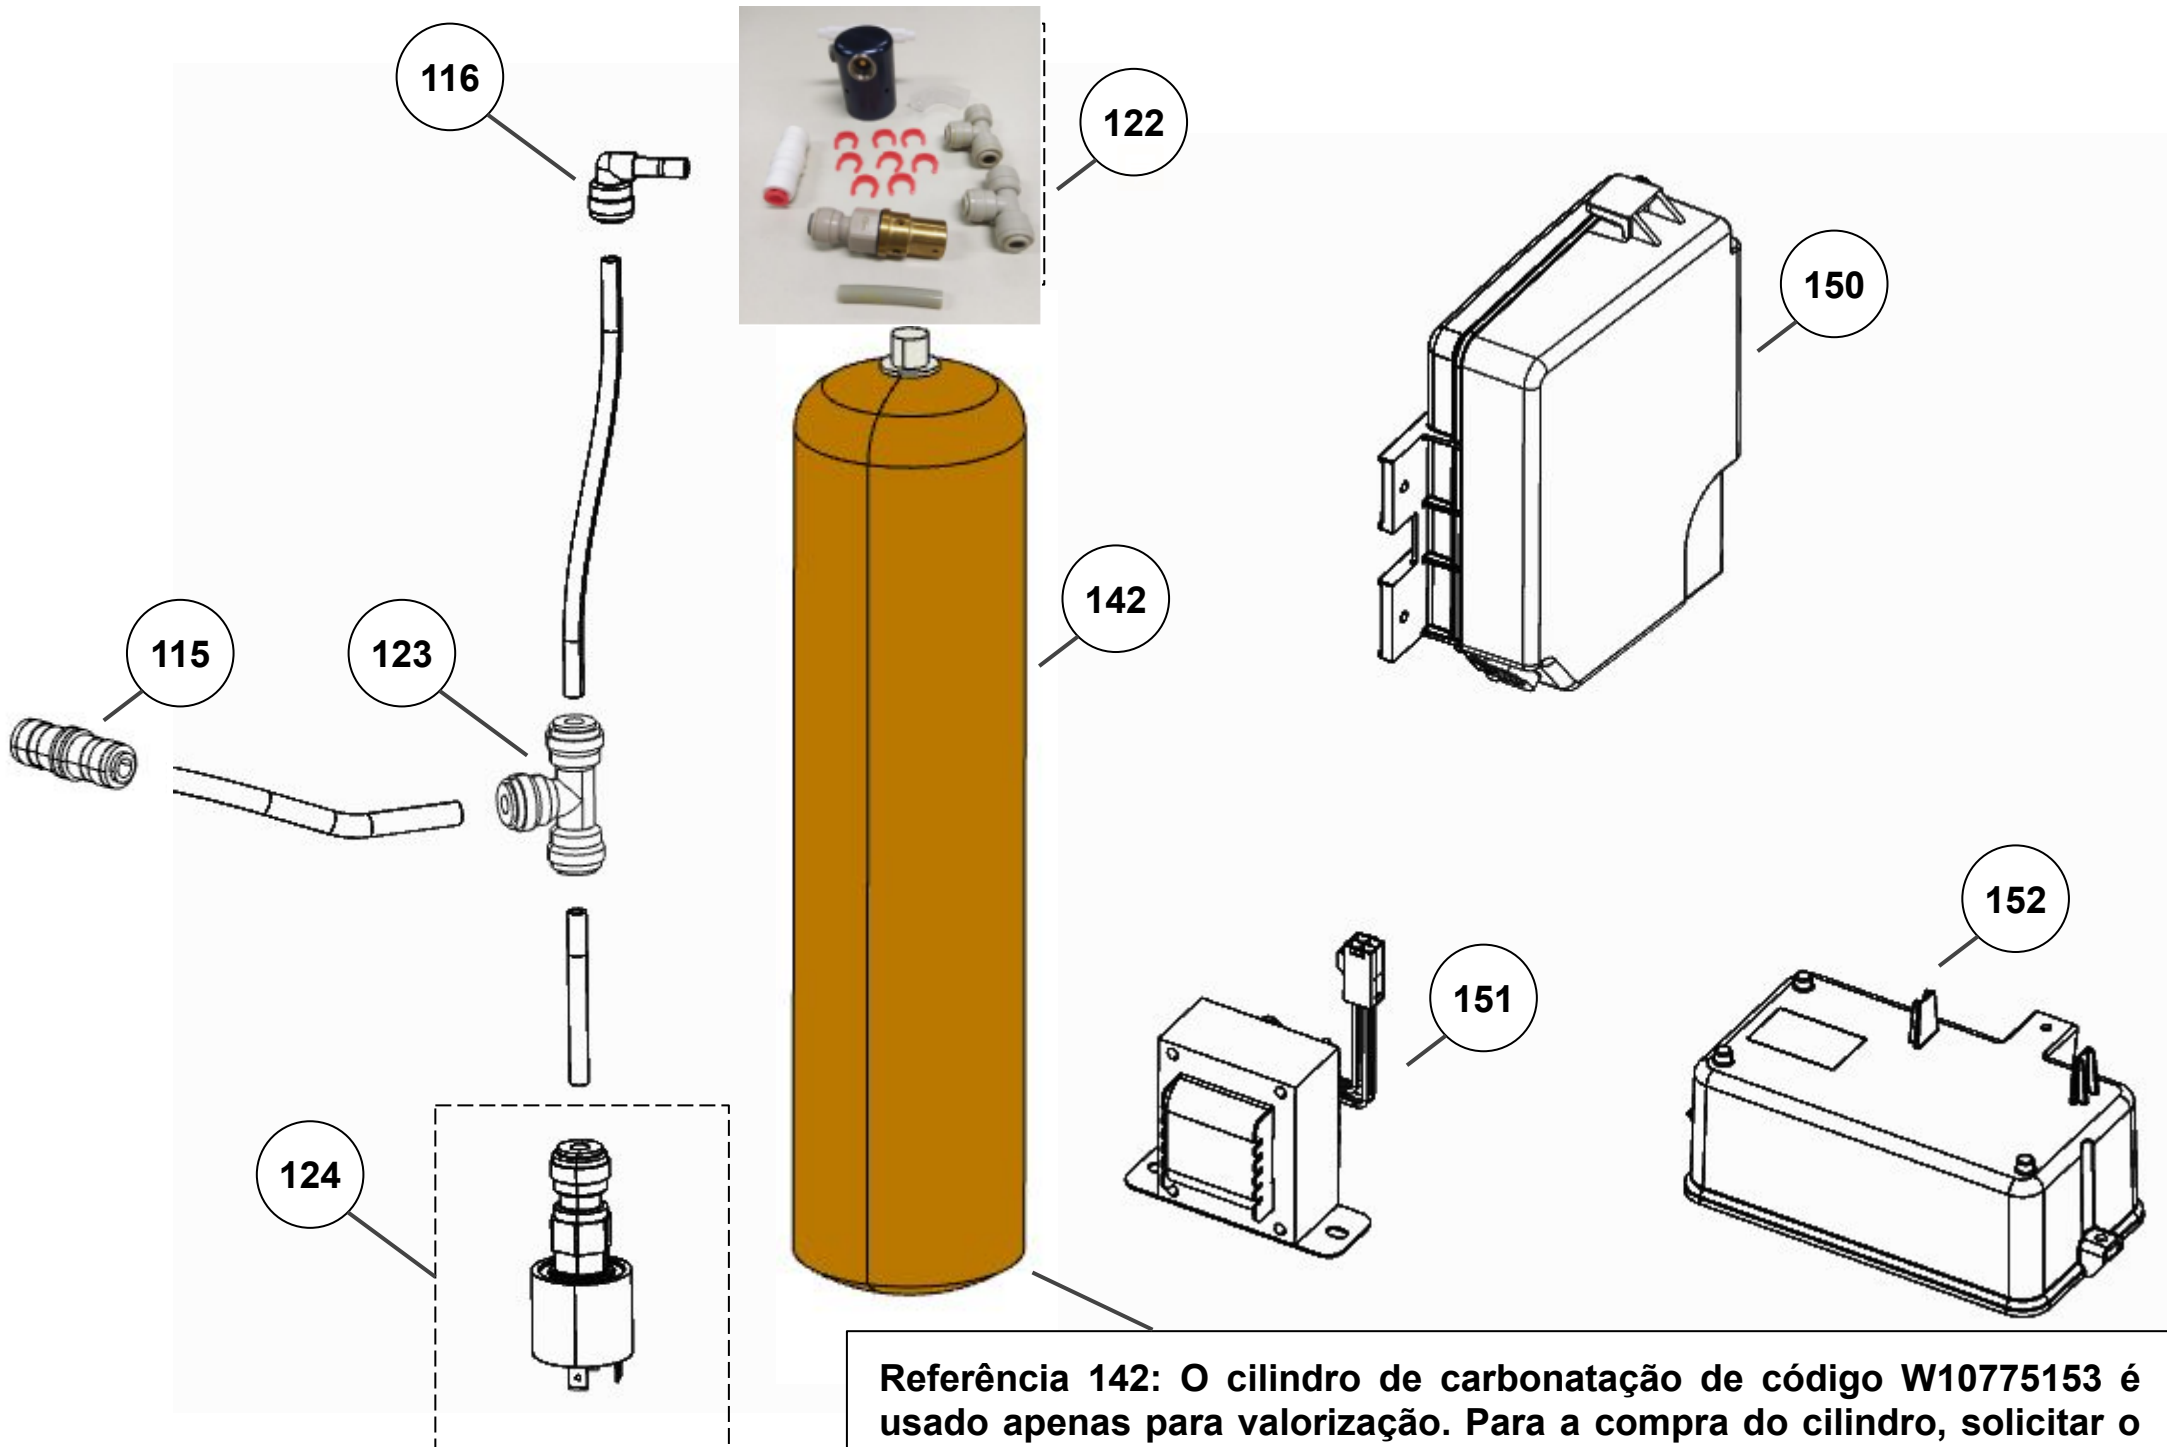

Vista Explodida do Produto

Categoria do Produto	Máquina de Bebidas	Em caso de dúvida, entre em contato com o CDP Códigos através de uma Solicitação de Serviços no CRM
Marcas do Produto	Brastemp	
Modelo	BPG40A	

114

118

112

Referência 142: O cilindro de carbonatação de código W10775153 é usado apenas para valorização. Para a compra do cilindro, solicitar o código W10798373 (Este não está cadastrado no catálogo de peças)