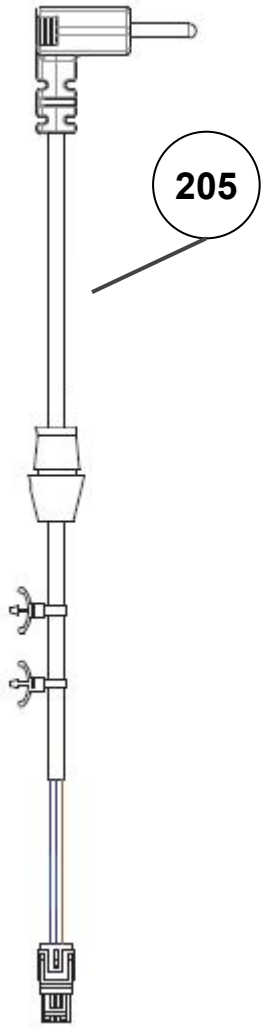

Vista Explodida do Produto

Categoria do Produto	Máquina de Bebidas	Em caso de dúvida, entre em contato com o CDP Códigos através de uma Solicitação de Serviços no CRM
Marcas do Produto	Brastemp	
Modelo	BPG40A	

114

118

112

Referência 142: O cilindro de carbonatação de código W10775153 é usado apenas para valorização. Para a compra do cilindro, solicitar o código W10798373 (Este não está cadastrado no catálogo de peças)

186

306

305

183

184

185

188

194

114

204

192

197

609

608

193

202