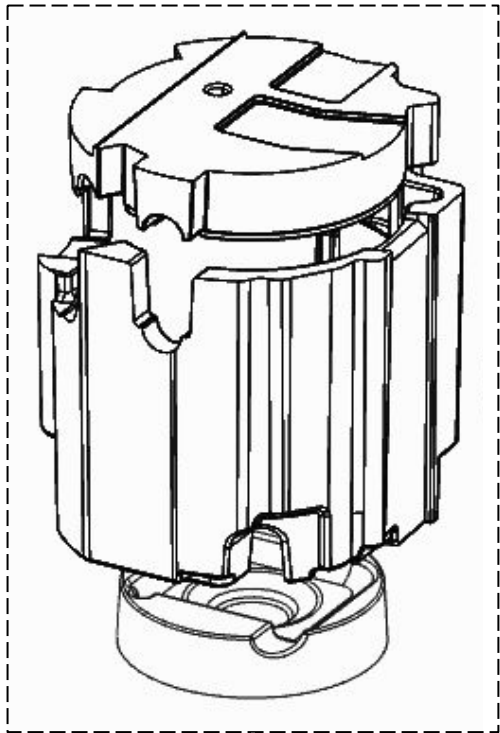

Vista Explodida do Produto

Categoria do Produto	Máquina de Bebidas	Em caso de dúvida, entre em contato com o CDP Códigos através de uma Solicitação de Serviços no CRM
Marcas do Produto	Brastemp	
Modelo	BPG40A	

114

118

112

Referência 142: O cilindro de carbonatação de código W10775153 é usado apenas para valorização. Para a compra do cilindro, solicitar o código W10798373 (Este não está cadastrado no catálogo de peças)