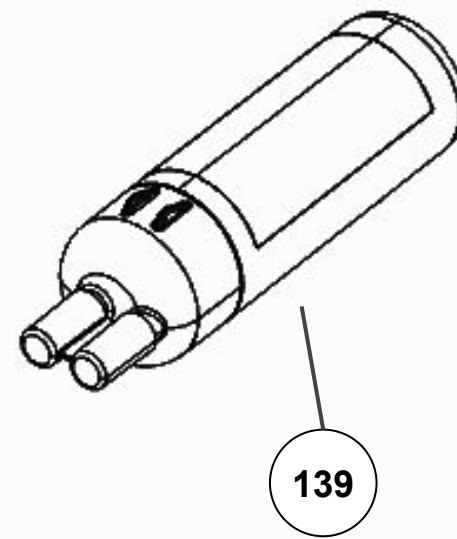

Vista Explodida do Produto

Categoria do Produto	Máquina de Bebidas	Em caso de dúvida, entre em contato com o CDP Códigos através de uma Solicitação de Serviços no CRM
Marcas do Produto	Brastemp	
Modelo	BPG40A	

110

111

147

113

206

117

116

115

114

118

112

Referência 142: O cilindro de carbonatação de código W10775153 é usado apenas para valorização. Para a compra do cilindro, solicitar o código W10798373 (Este não está cadastrado no catálogo de peças)