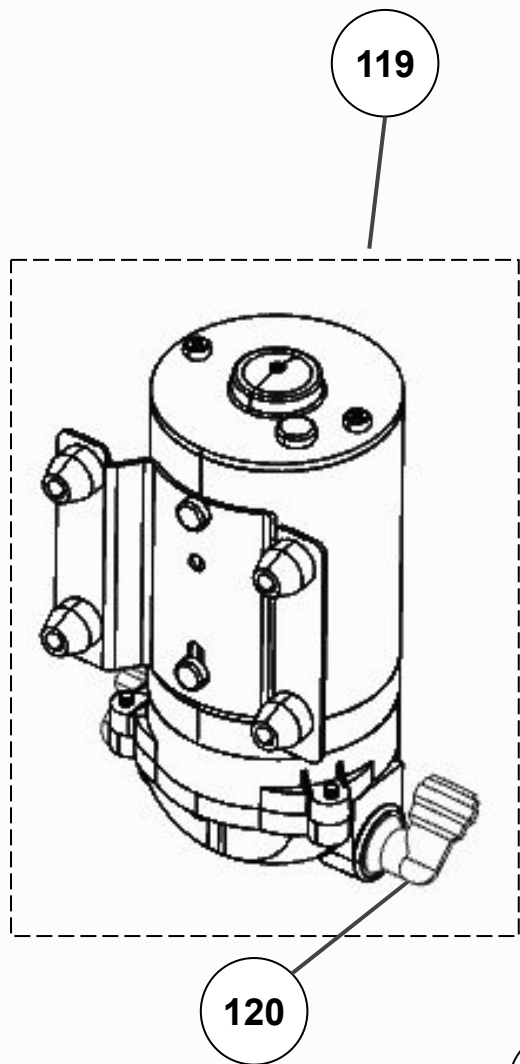

Vista Explodida do Produto

Categoria do Produto	Máquina de Bebidas	Em caso de dúvida, entre em contato com o CDP Códigos através de uma Solicitação de Serviços no CRM
Marcas do Produto	Brastemp	
Modelo	BPG40A	

110

111

147

113

206

117

116

115

118

114

112

Referência 142: O cilindro de carbonatação de código W10775153 é usado apenas para valorização. Para a compra do cilindro, solicitar o código W10798373 (Este não está cadastrado no catálogo de peças)