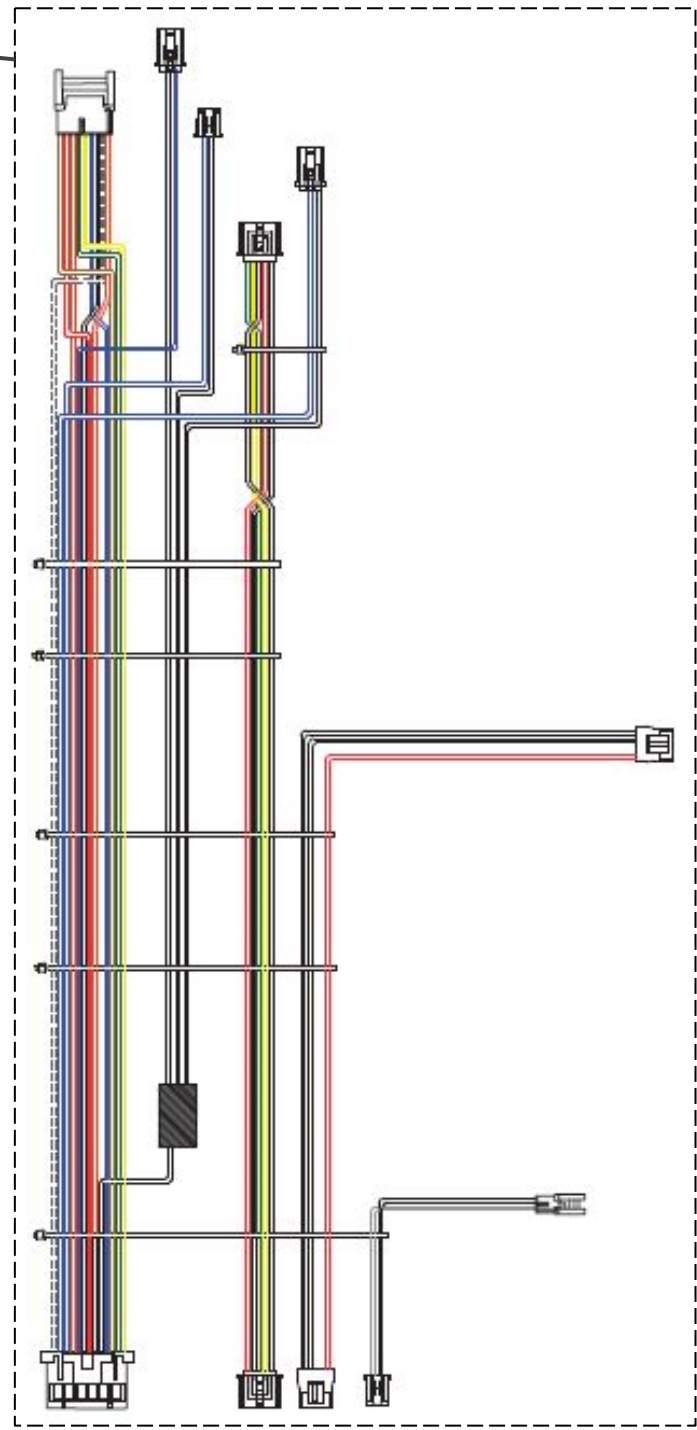

Vista Explodida do Produto

Categoria do Produto	Máquina de Bebidas	Em caso de dúvida, entre em contato com o CDP Códigos através de uma Solicitação de Serviços no CRM
Marcas do Produto	Brastemp	
Modelo	BPG40A	

118

114

112

Referência 142: O cilindro de carbonatação de código W10775153 é usado apenas para valorização. Para a compra do cilindro, solicitar o código W10798373 (Este não está cadastrado no catálogo de peças)

186

306

305

183

184

185

188

194

114

204

197

609

608

192

193

202