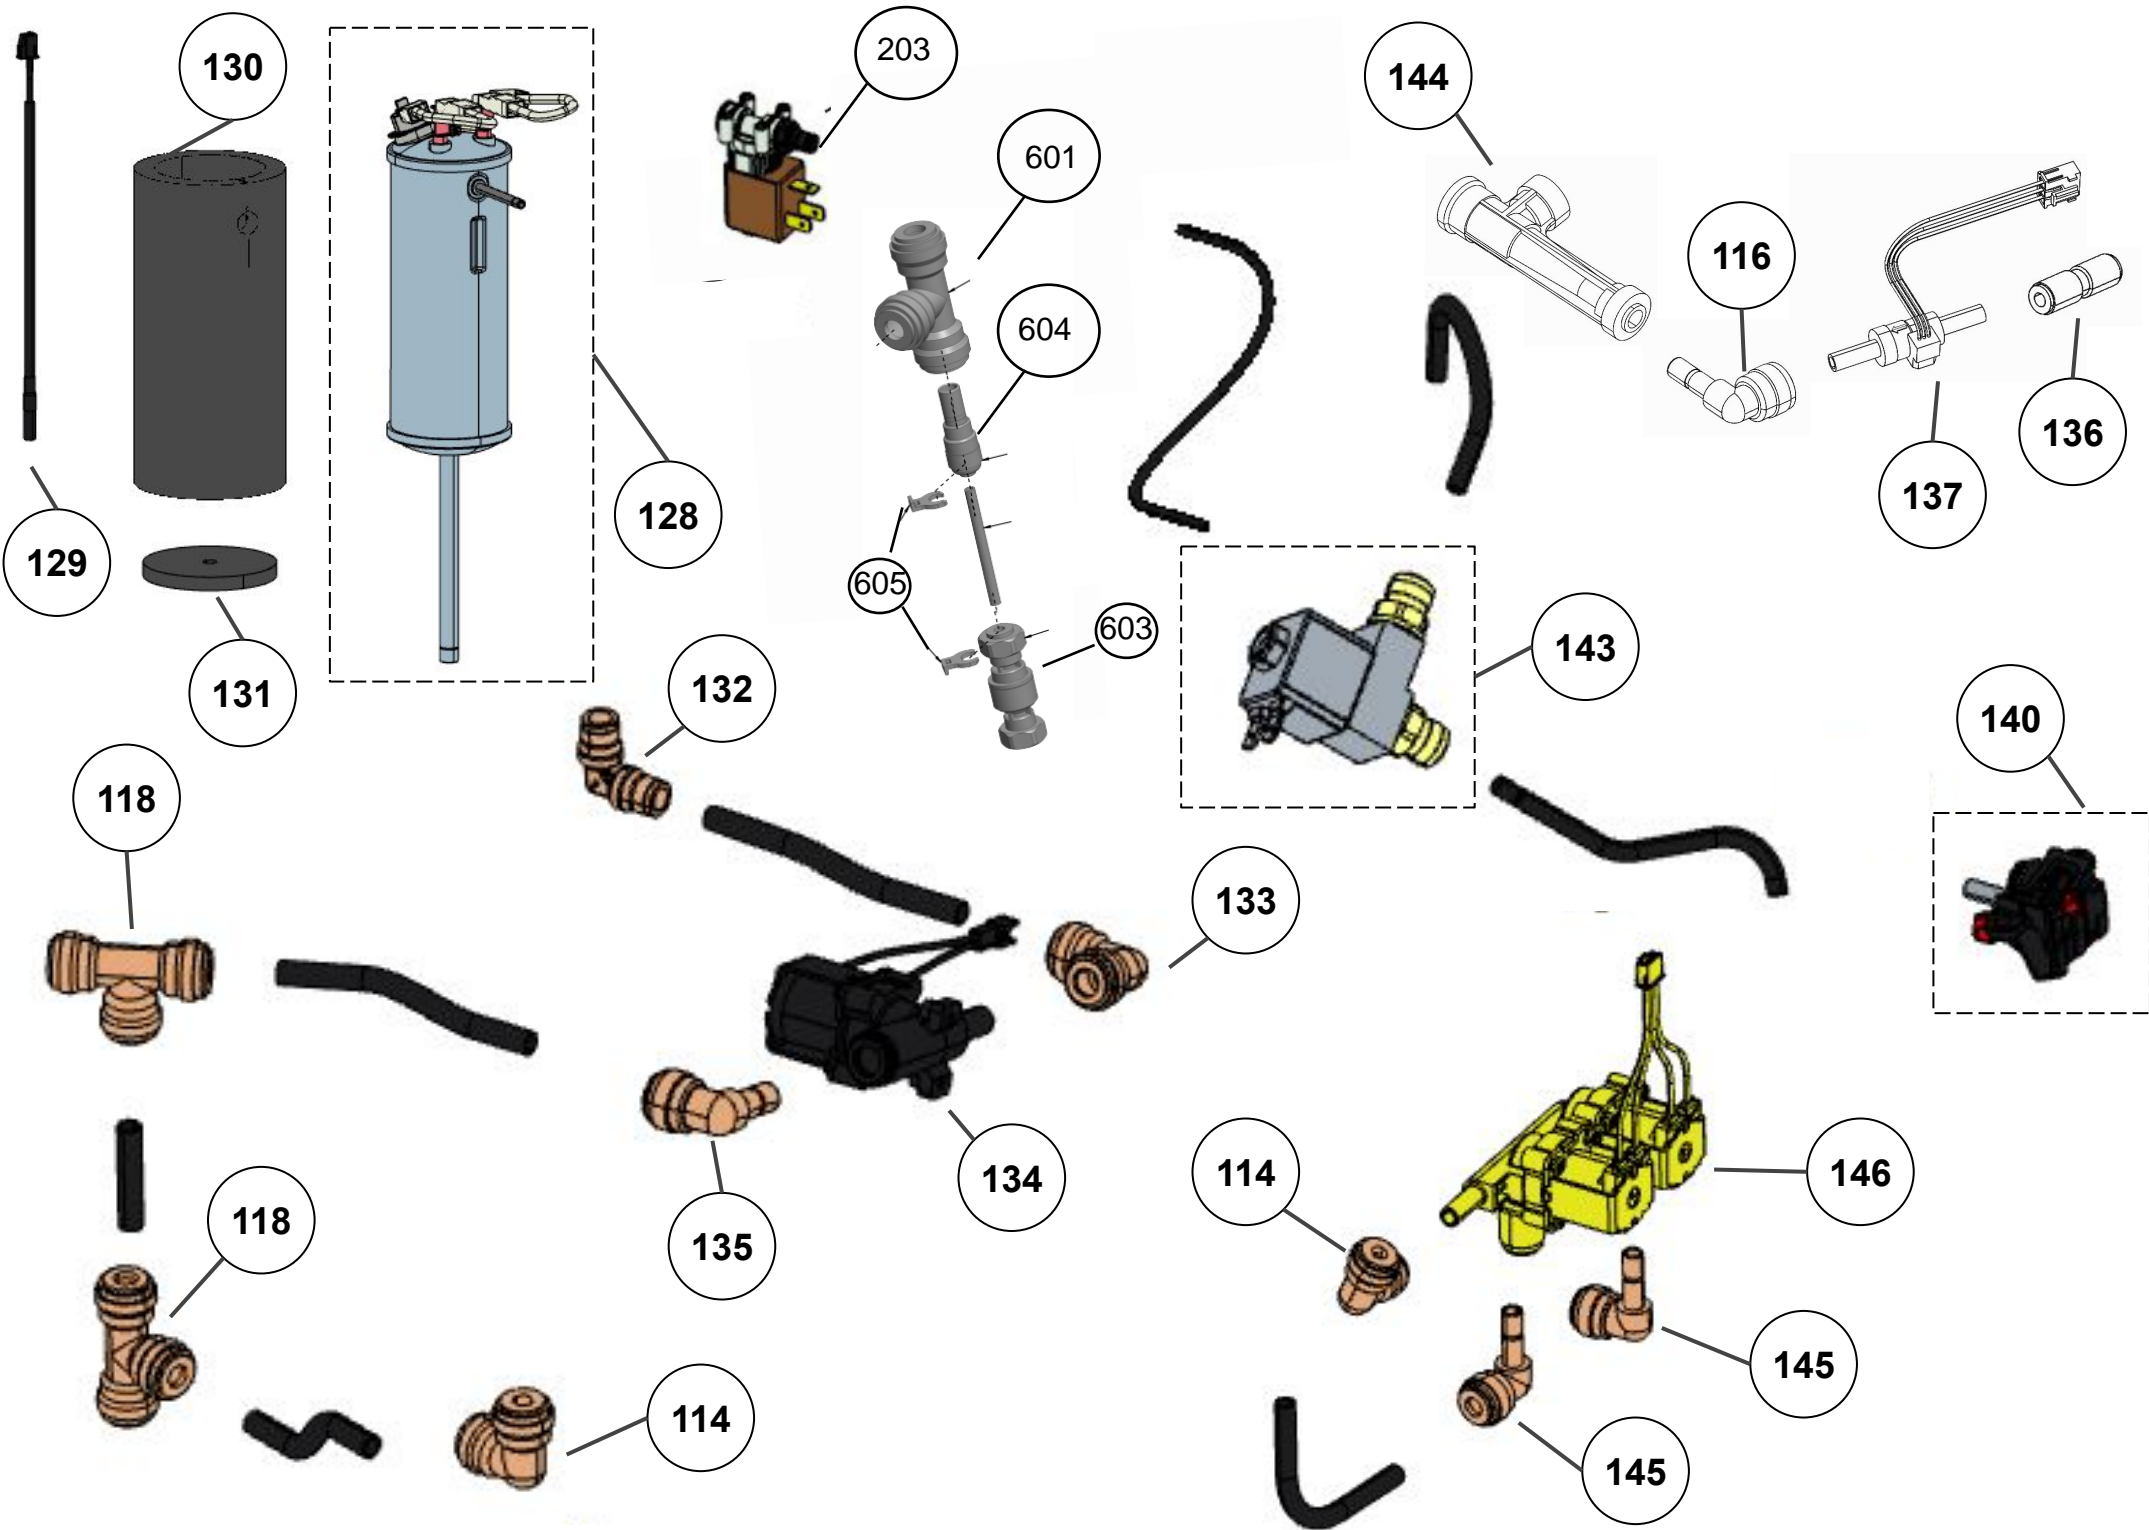

Vista Explodida do Produto

Categoria do Produto	Máquina de Bebidas	Em caso de dúvida, entre em contato com o CDP Códigos através de uma Solicitação de Serviços no CRM
Marcas do Produto	Brastemp	
Modelo	BPG40A	

110

111

147

113

206

117

116

115

118

114

112

Referência 142: O cilindro de carbonatação de código W10775153 é usado apenas para valorização. Para a compra do cilindro, solicitar o código W10798373 (Este não está cadastrado no catálogo de peças)

186

306

305

183

184

185

188

194