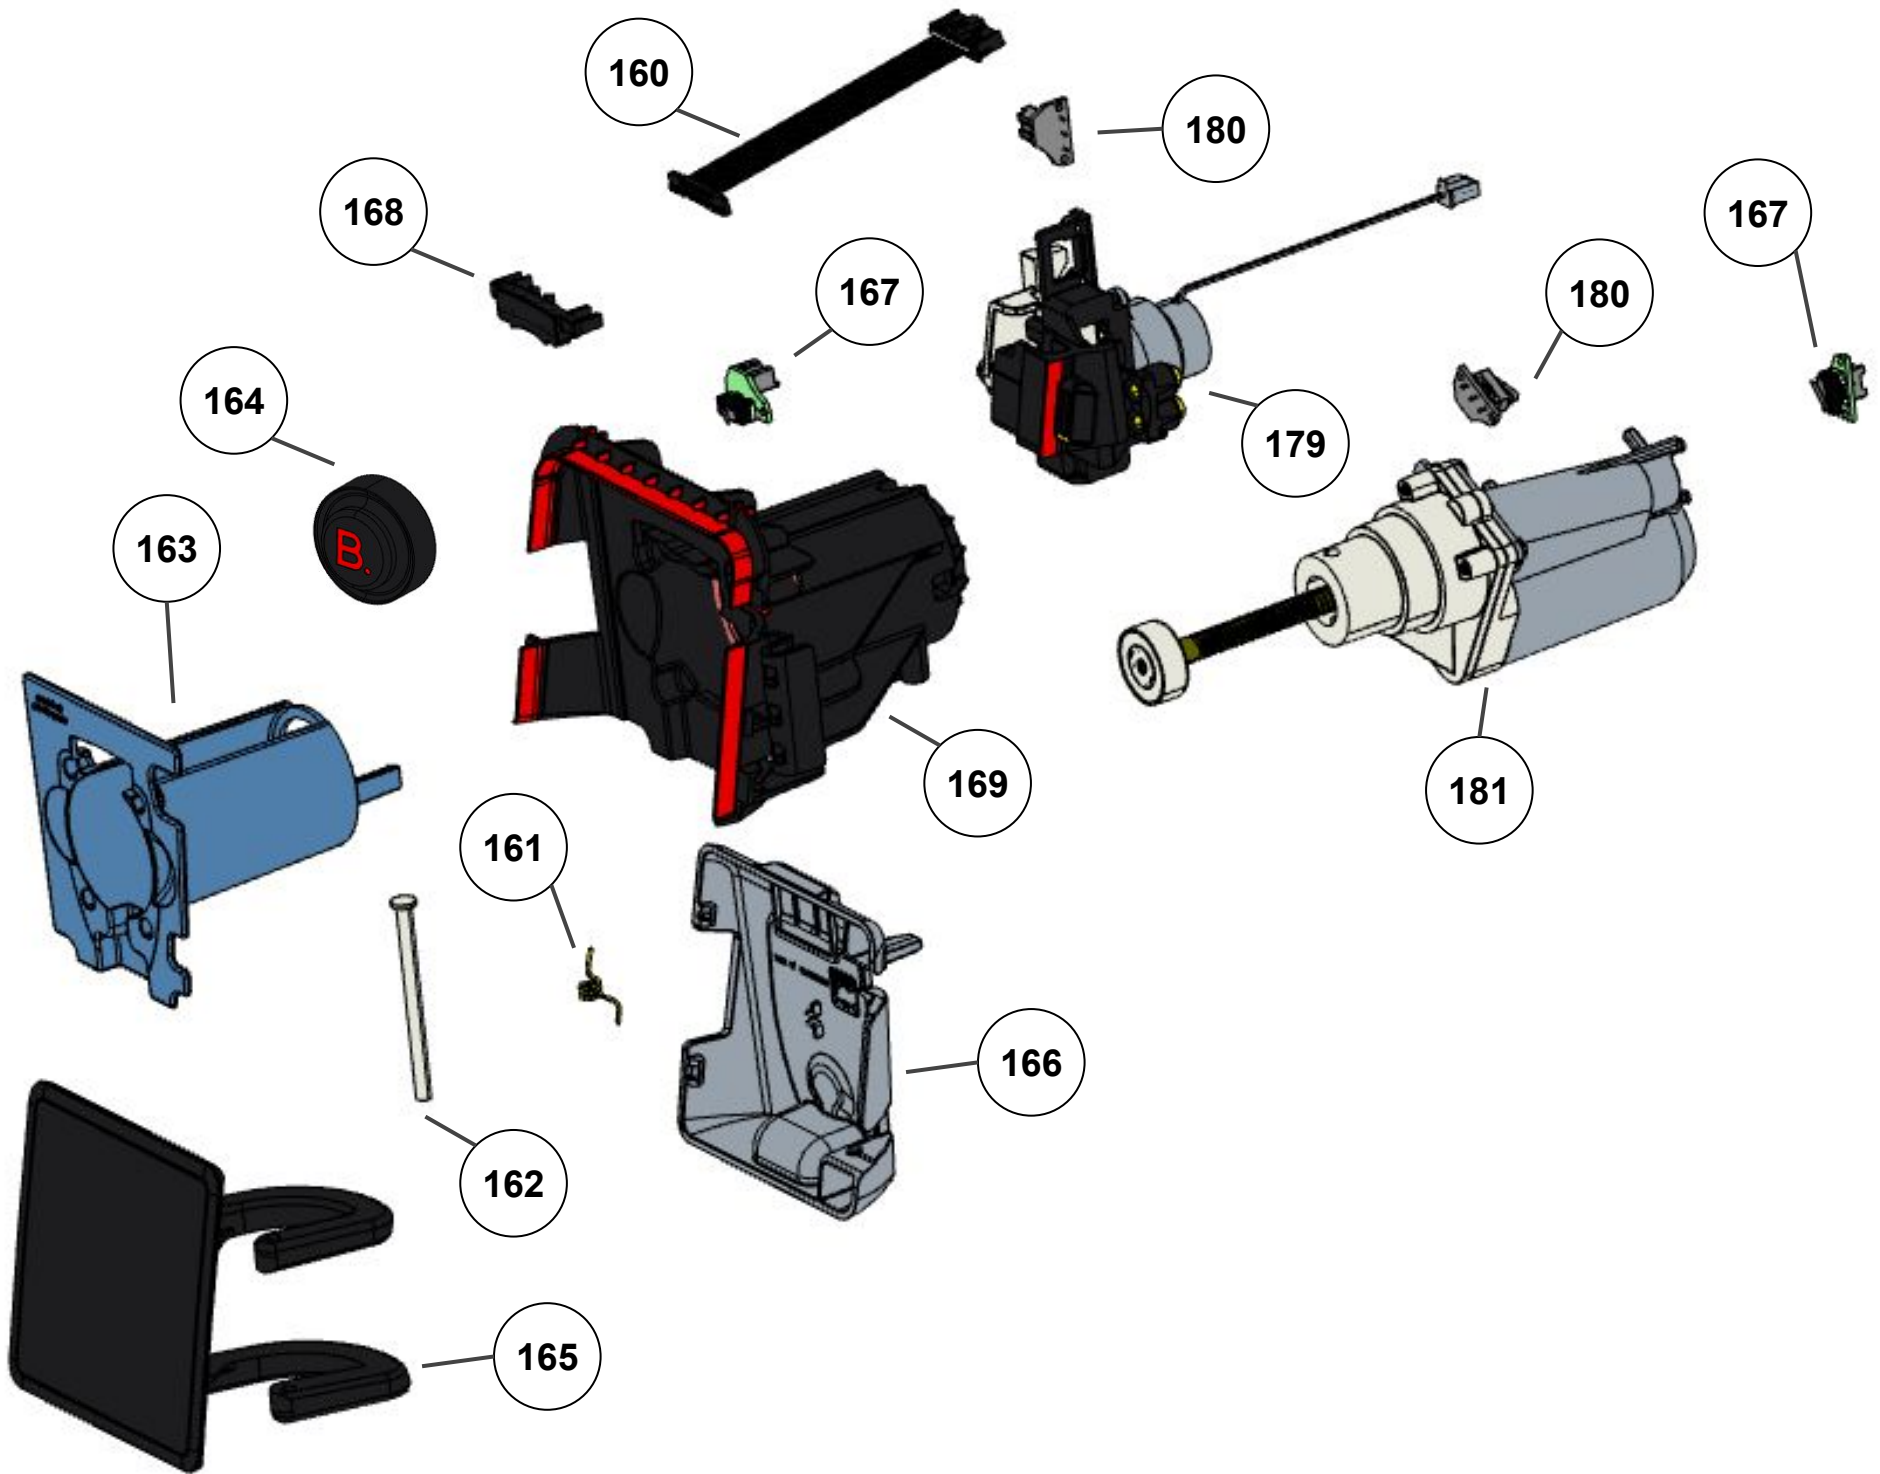

Vista Explodida do Produto

Categoria do Produto	Máquina de Bebidas	Em caso de dúvida, entre em contato com o CDP Códigos através de uma Solicitação de Serviços no CRM
Marcas do Produto	Brastemp	
Modelo	BPG40A	

118

114

112

Referência 142: O cilindro de carbonatação de código W10775153 é usado apenas para valorização. Para a compra do cilindro, solicitar o código W10798373 (Este não está cadastrado no catálogo de peças)

186

306

305

183

184

185

188

194

114

204

197

609

608

192

193

202