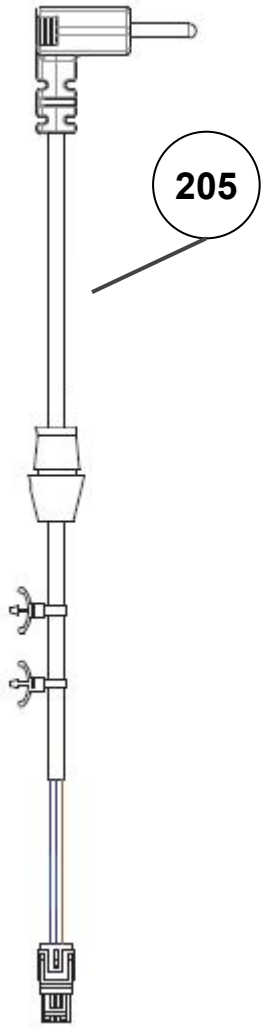

Vista Explodida do Produto

Categoria do Produto	Máquina de Bebidas	Em caso de dúvida, entre em contato com o CDP Códigos através de uma Solicitação de Serviços no CRM
Marcas do Produto	Brastemp	
Modelo	BPG40A	

110

111

147

113

206

117

116

115

118

114

112

Referência 142: O cilindro de carbonatação de código W10775153 é usado apenas para valorização. Para a compra do cilindro, solicitar o código W10798373 (Este não está cadastrado no catálogo de peças)

186

306

305

183

184

185

188

194