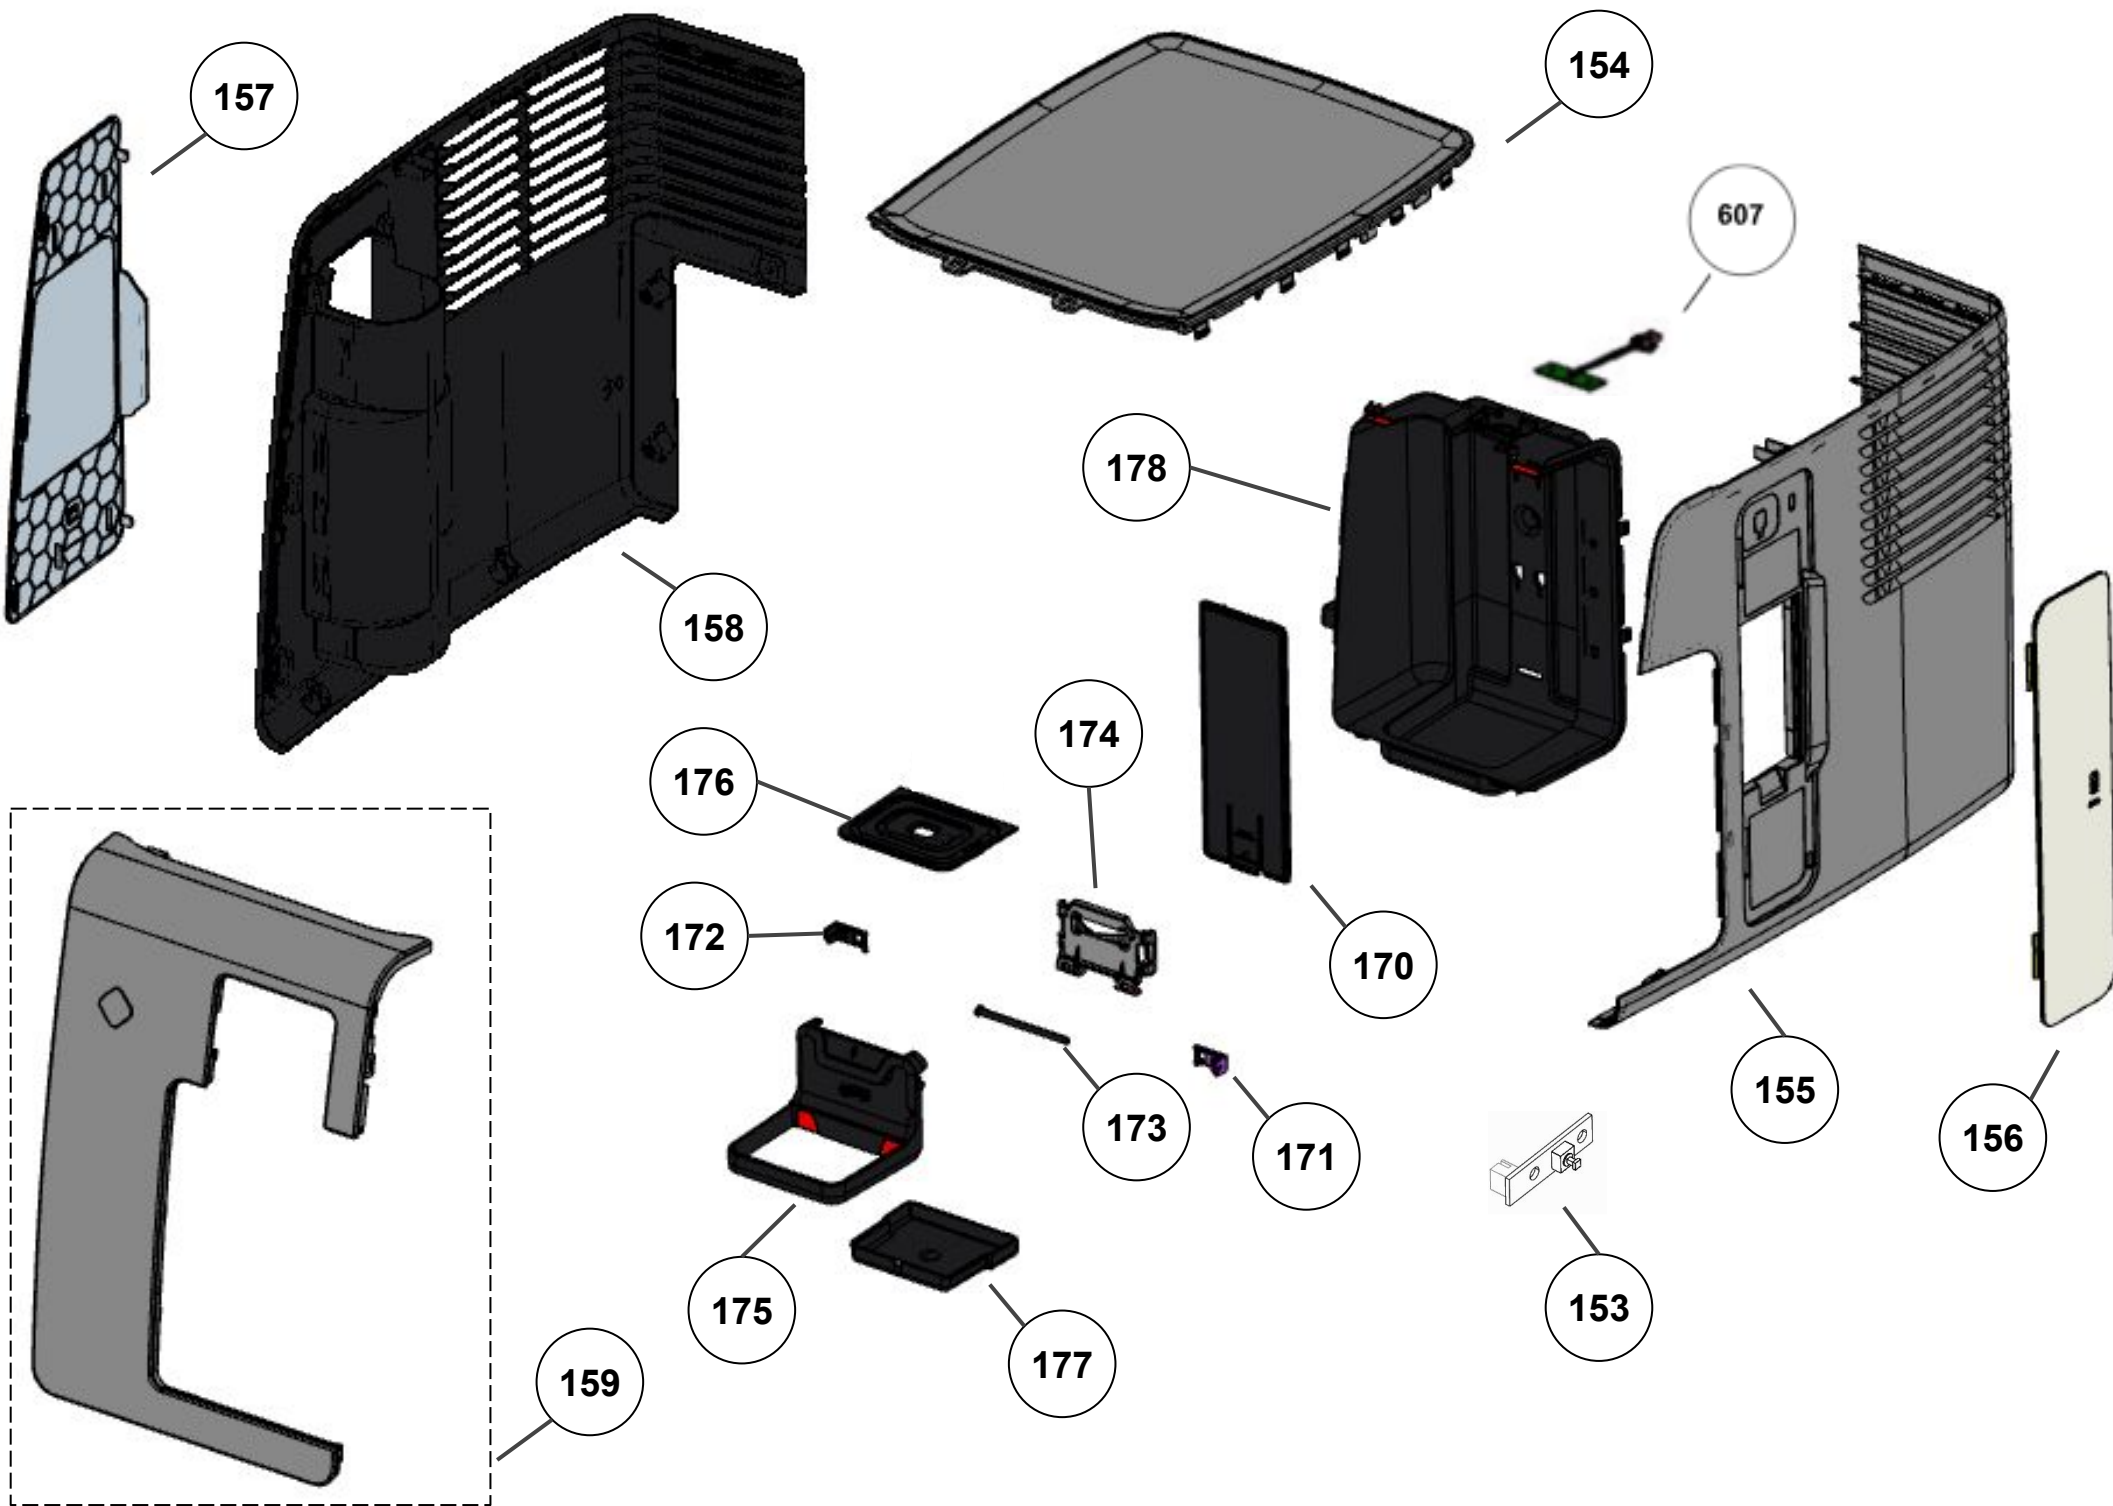

118

114

112

Referência 142: O cilindro de carbonatação de código W10775153 é usado apenas para valorização. Para a compra do cilindro, solicitar o código W10798373 (Este não está cadastrado no catálogo de peças)

186

306

305

183

184

185

188

194