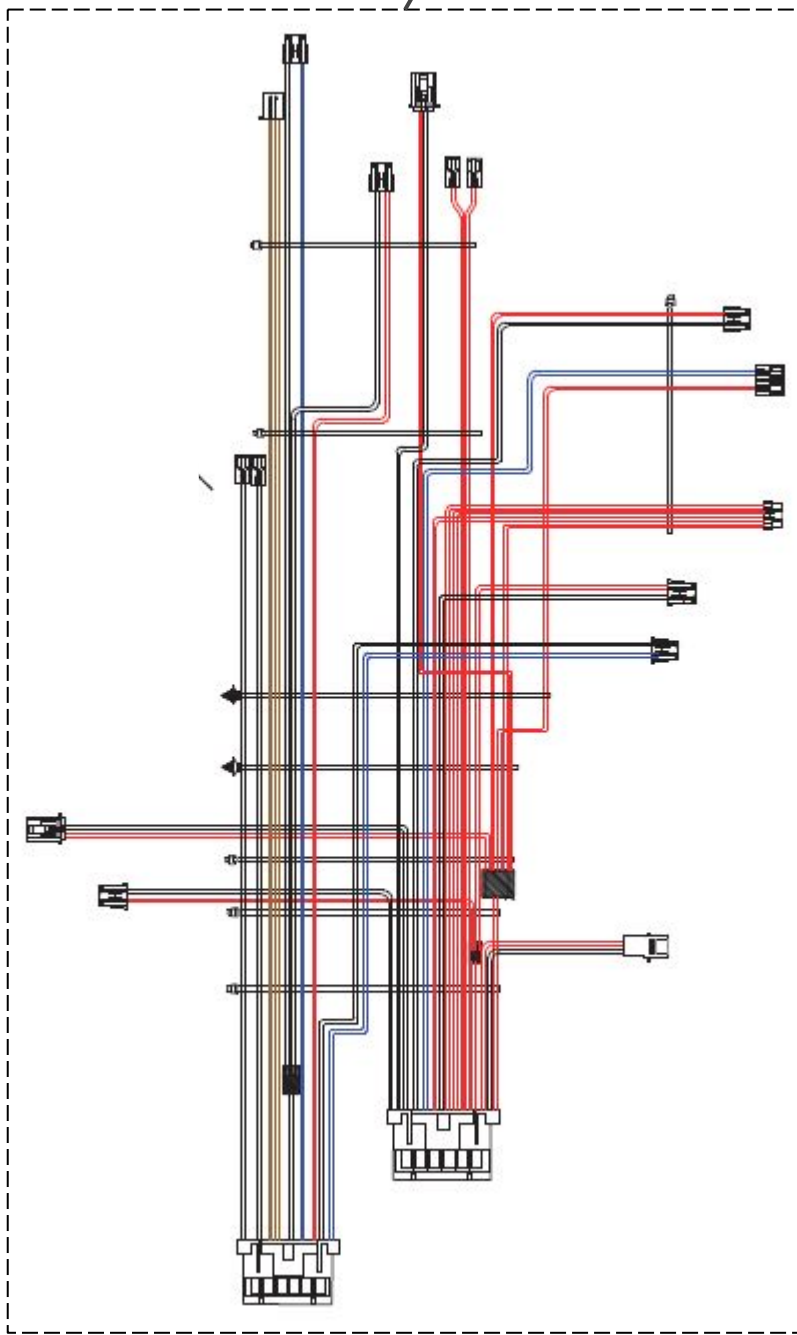

Vista Explodida do Produto

Categoria do Produto	Máquina de Bebidas	Em caso de dúvida, entre em contato com o CDP Códigos através de uma Solicitação de Serviços no CRM
Marcas do Produto	Brastemp	
Modelo	BPG40A	

118

114

112

Referência 142: O cilindro de carbonatação de código W10775153 é usado apenas para valorização. Para a compra do cilindro, solicitar o código W10798373 (Este não está cadastrado no catálogo de peças)

186

306

305

183

184

185

188

194

114

204

197

609

608

192

193

202