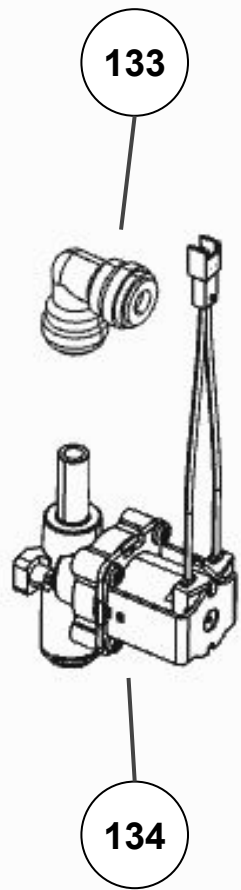

Vista Explodida do Produto

Categoria do Produto	Máquina de Bebidas	Em caso de dúvida, entre em contato com o CDP Códigos através de uma Solicitação de Serviços no CRM
Marcas do Produto	Brastemp	
Modelo	BPG40A	

110

111

147

113

206

117

116

115

118

114

112

Referência 142: O cilindro de carbonatação de código W10775153 é usado apenas para valorização. Para a compra do cilindro, solicitar o código W10798373 (Este não está cadastrado no catálogo de peças)

186

306

305

183

184

185

188

194