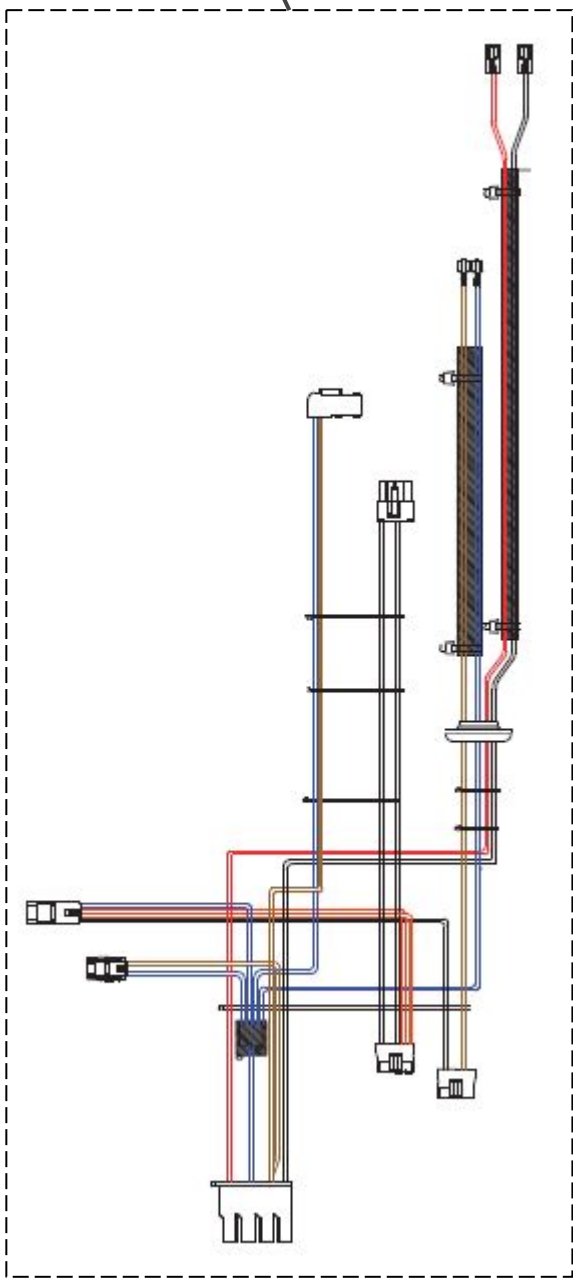

Vista Explodida do Produto

Categoria do Produto	Máquina de Bebidas	Em caso de dúvida, entre em contato com o CDP Códigos através de uma Solicitação de Serviços no CRM
Marcas do Produto	Brastemp	
Modelo	BPG40A	

118

114

112

Referência 142: O cilindro de carbonatação de código W10775153 é usado apenas para valorização. Para a compra do cilindro, solicitar o código W10798373 (Este não está cadastrado no catálogo de peças)

186

306

305

183

184

185

188

194

114

204

197

609

608

192

193

202