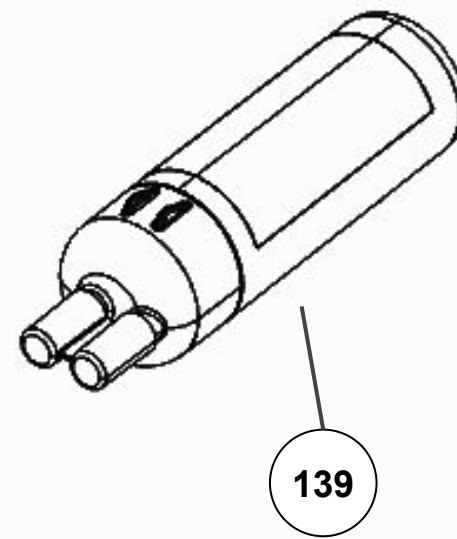

Vista Explodida do Produto

Categoria do Produto	Máquina de Bebidas	Em caso de dúvida, entre em contato com o CDP Códigos através de uma Solicitação de Serviços no CRM
Marcas do Produto	Brastemp	
Modelo	BPG40A	

110

111

147

113

206

117

116

115

118

114

112

Referência 142: O cilindro de carbonatação de código W10775153 é usado apenas para valorização. Para a compra do cilindro, solicitar o código W10798373 (Este não está cadastrado no catálogo de peças)