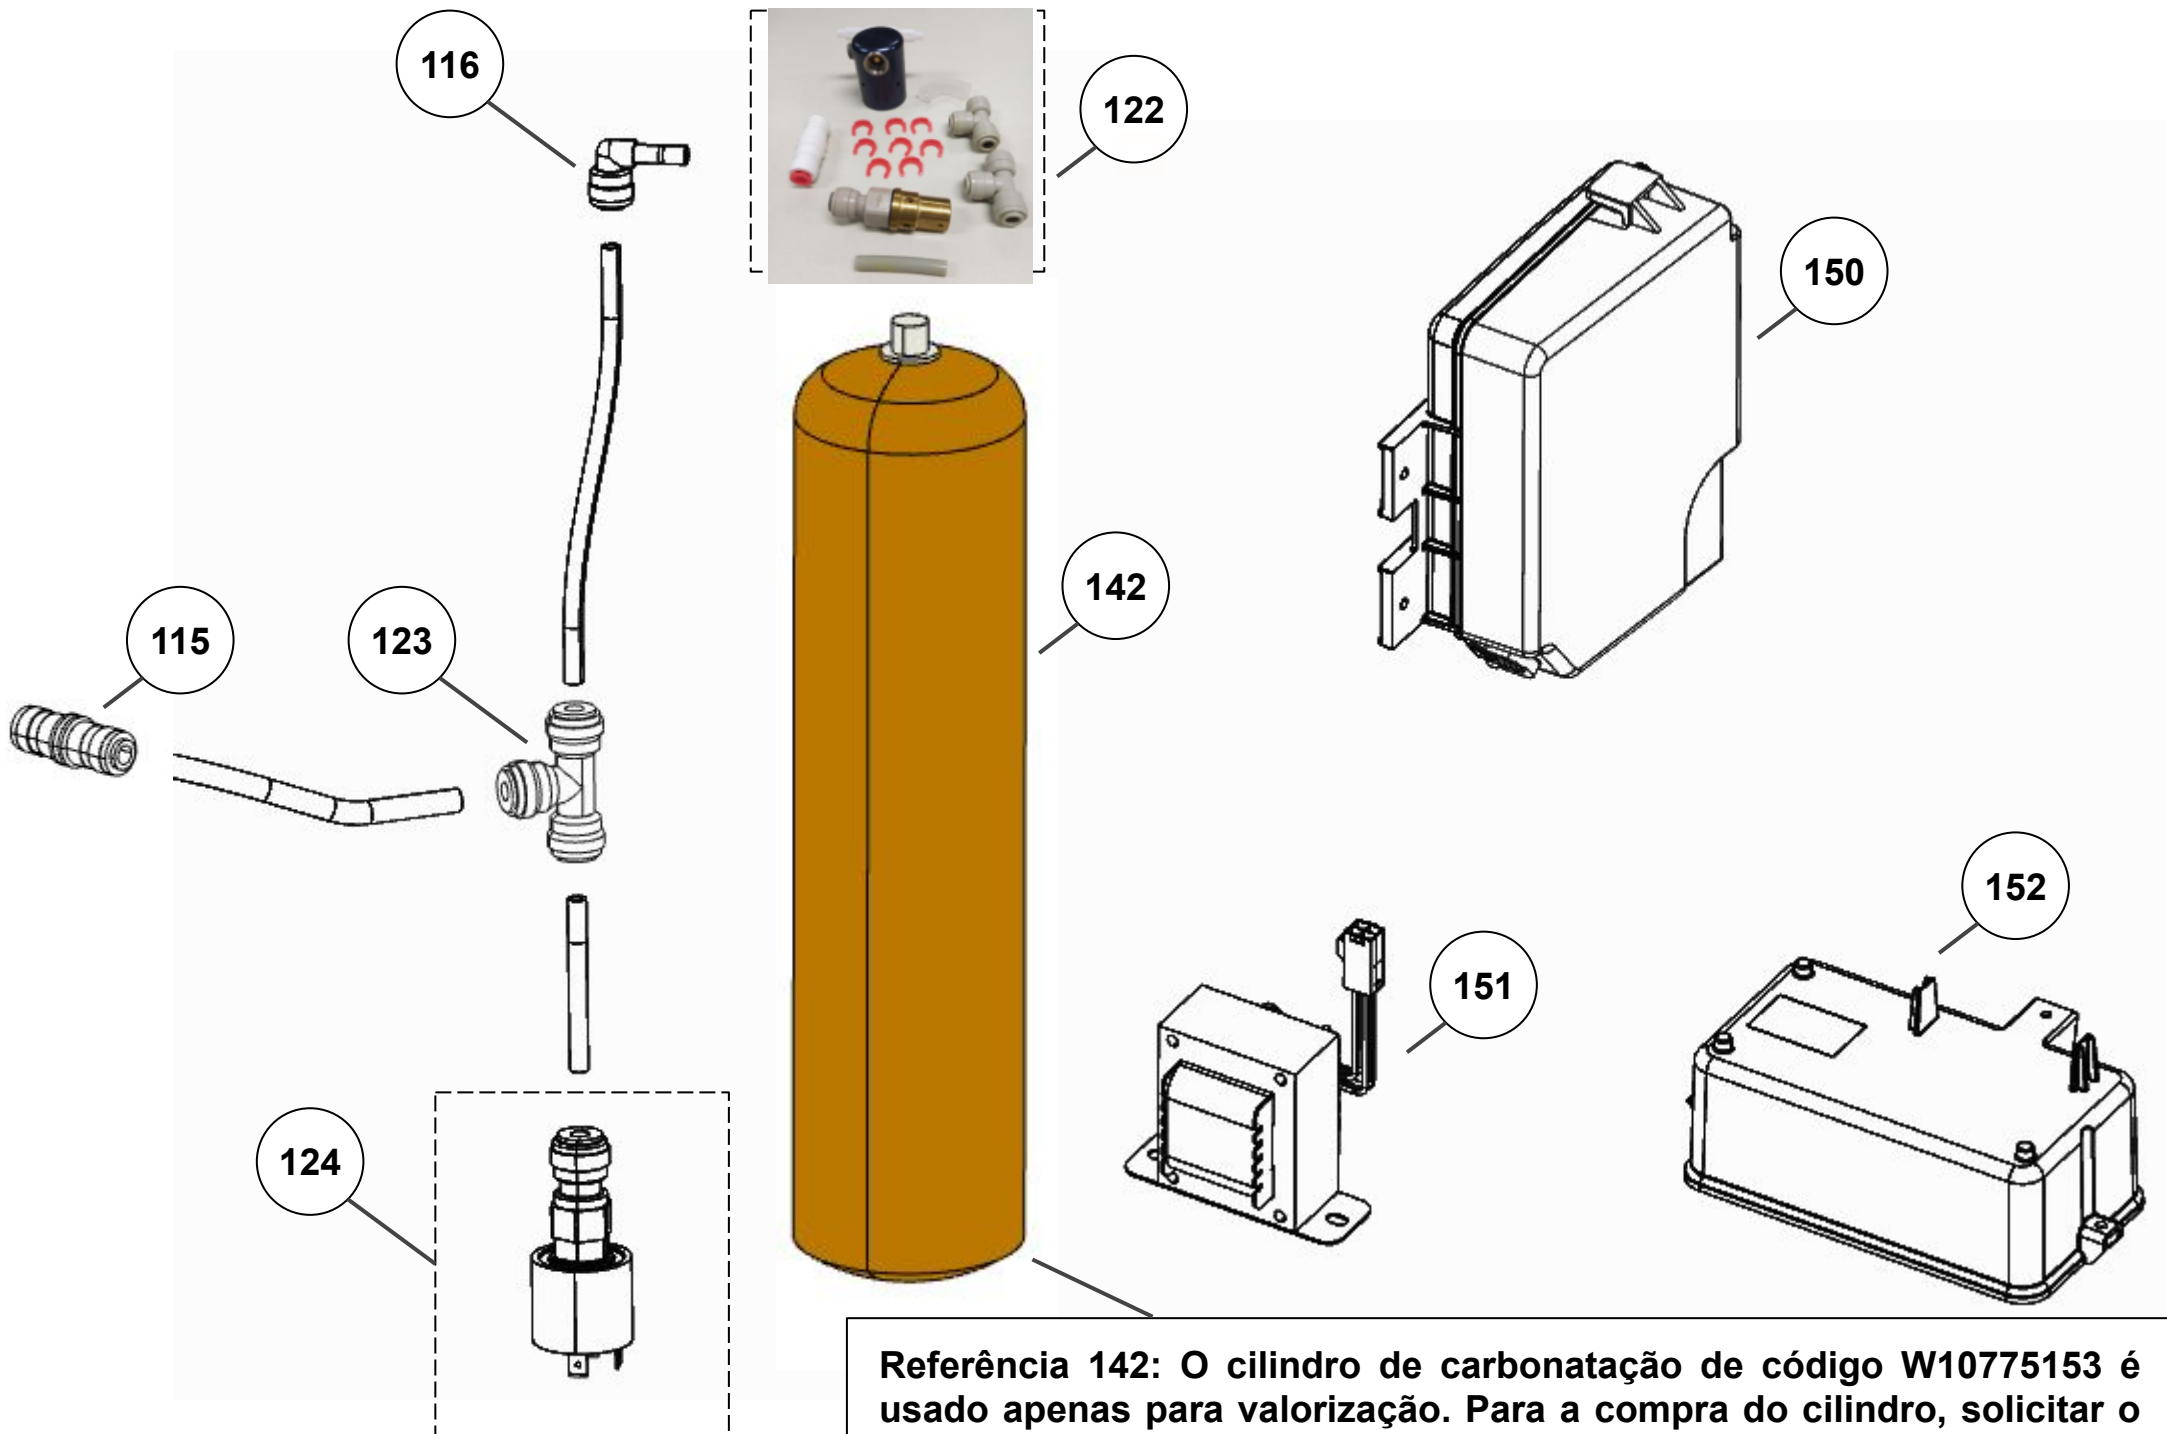

118

114

112

Referência 142: O cilindro de carbonatação de código W10775153 é usado apenas para valorização. Para a compra do cilindro, solicitar o código W10798373 (Este não está cadastrado no catálogo de peças)