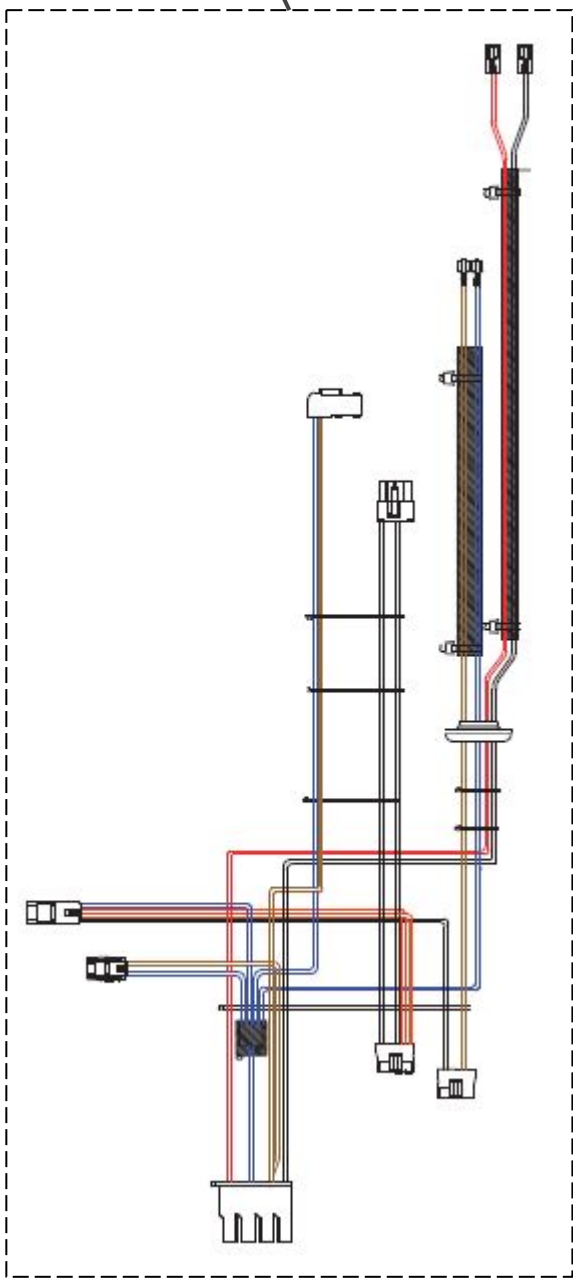

Vista Explodida do Produto

Categoria do Produto	Máquina de Bebidas	Em caso de dúvida, entre em contato com o CDP Códigos através de uma Solicitação de Serviços no CRM
Marcas do Produto	Brastemp	
Modelo	BPG40A	

206

117

116

115

118

114

112

Referência 142: O cilindro de carbonatação de código W10775153 é usado apenas para valorização. Para a compra do cilindro, solicitar o código W10798373 (Este não está cadastrado no catálogo de peças)

183

184

185

188

197

194

609

608

202

114

204

192

193