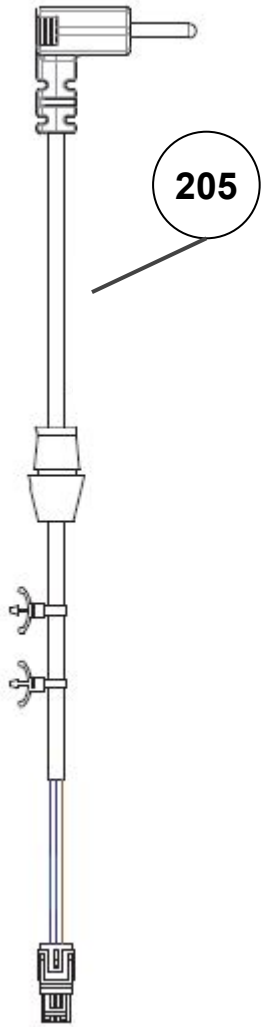

Vista Explodida do Produto

Categoria do Produto	Máquina de Bebidas	Em caso de dúvida, entre em contato com o CDP Códigos através de uma Solicitação de Serviços no CRM
Marcas do Produto	Brastemp	
Modelo	BPG40A	

206

117

116

115

118

114

112

Referência 142: O cilindro de carbonatação de código W10775153 é usado apenas para valorização. Para a compra do cilindro, solicitar o código W10798373 (Este não está cadastrado no catálogo de peças)

183

184

185

188

197

194

609

608

202

114

204

192

193