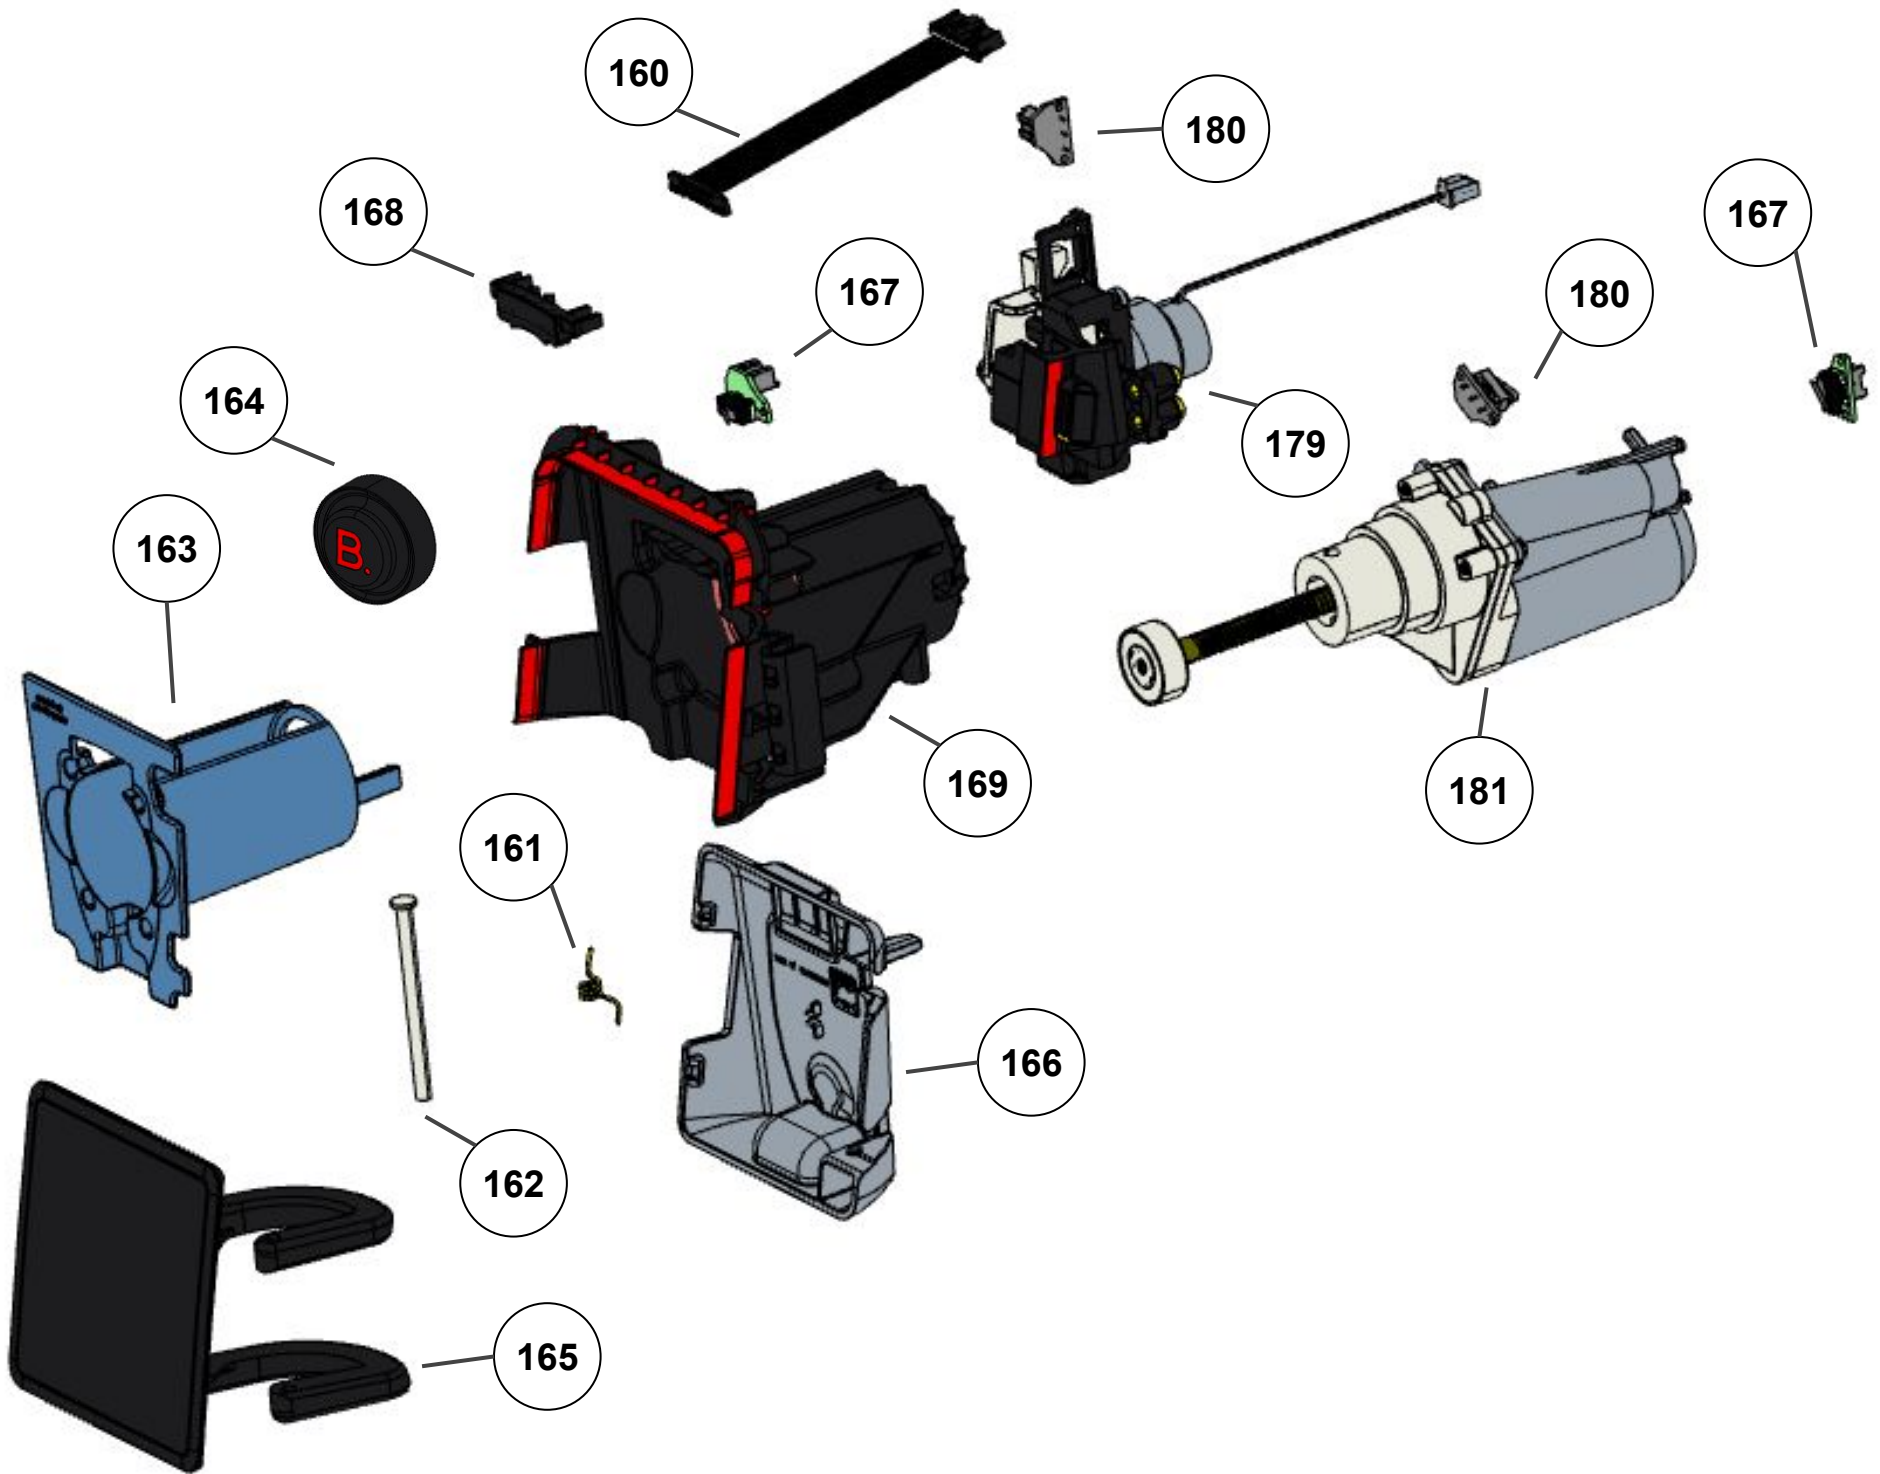

Vista Explodida do Produto

Categoria do Produto	Máquina de Bebidas	Em caso de dúvida, entre em contato com o CDP Códigos através de uma Solicitação de Serviços no CRM
Marcas do Produto	Brastemp	
Modelo	BPG40A	

206

117

116

115

118

114

112

Referência 142: O cilindro de carbonatação de código W10775153 é usado apenas para valorização. Para a compra do cilindro, solicitar o código W10798373 (Este não está cadastrado no catálogo de peças)

183

184

185

188

197

194

609

608

202

114

204

192

193