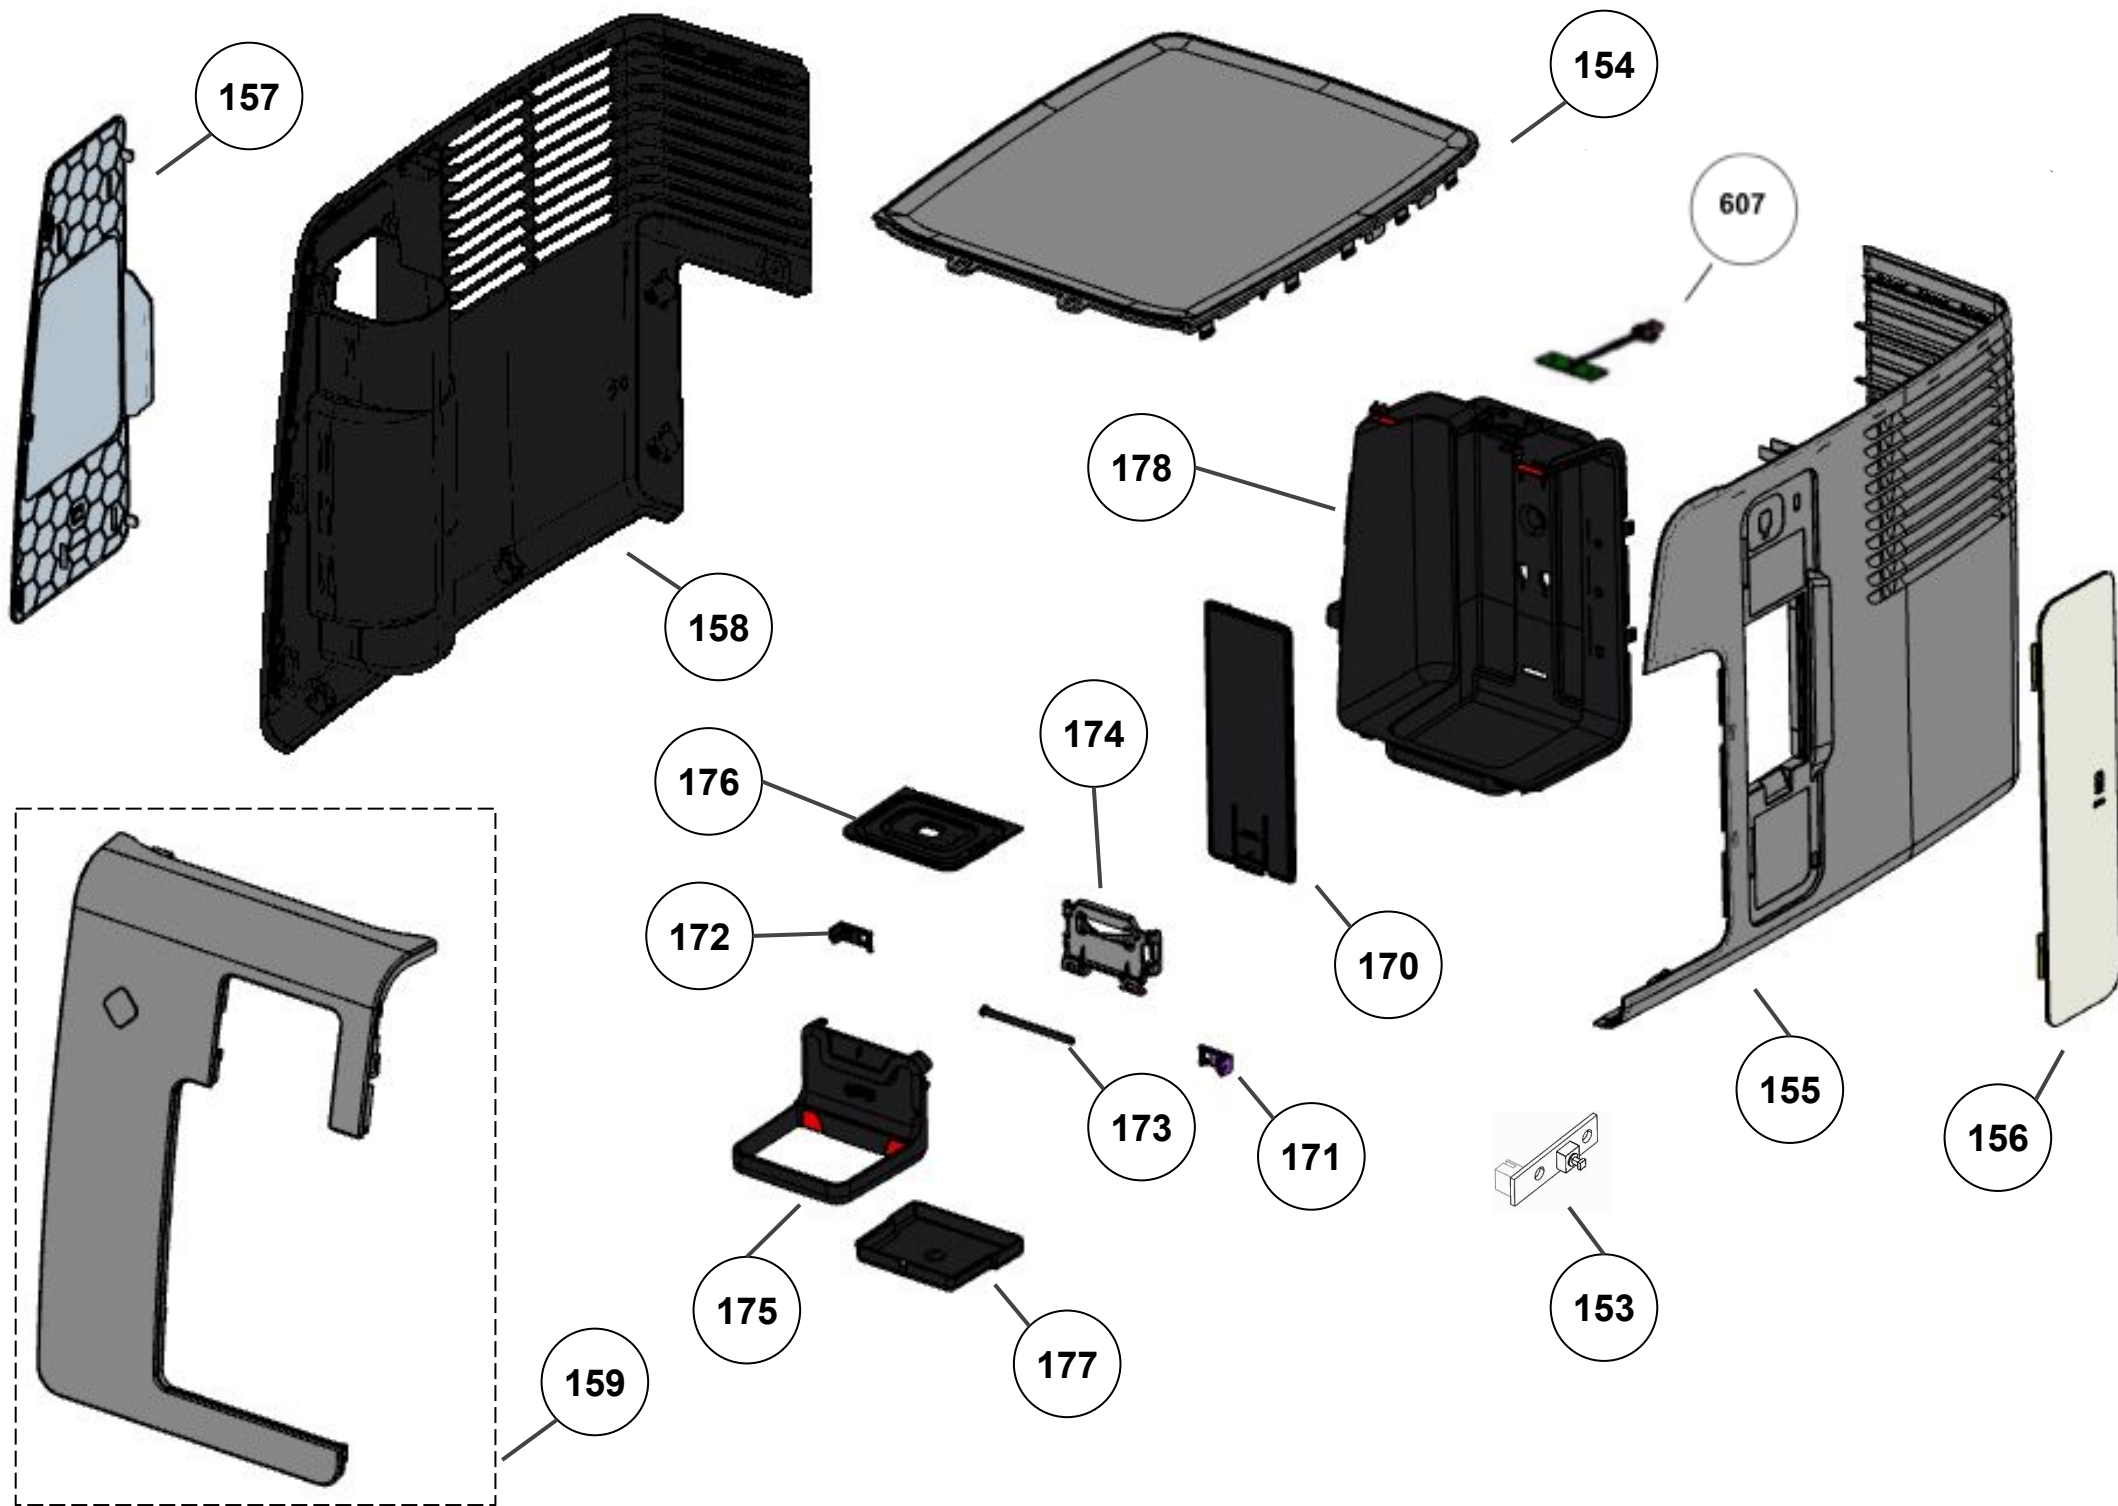

206

117

116

115

118

114

112

Referência 142: O cilindro de carbonatação de código W10775153 é usado apenas para valorização. Para a compra do cilindro, solicitar o código W10798373 (Este não está cadastrado no catálogo de peças)