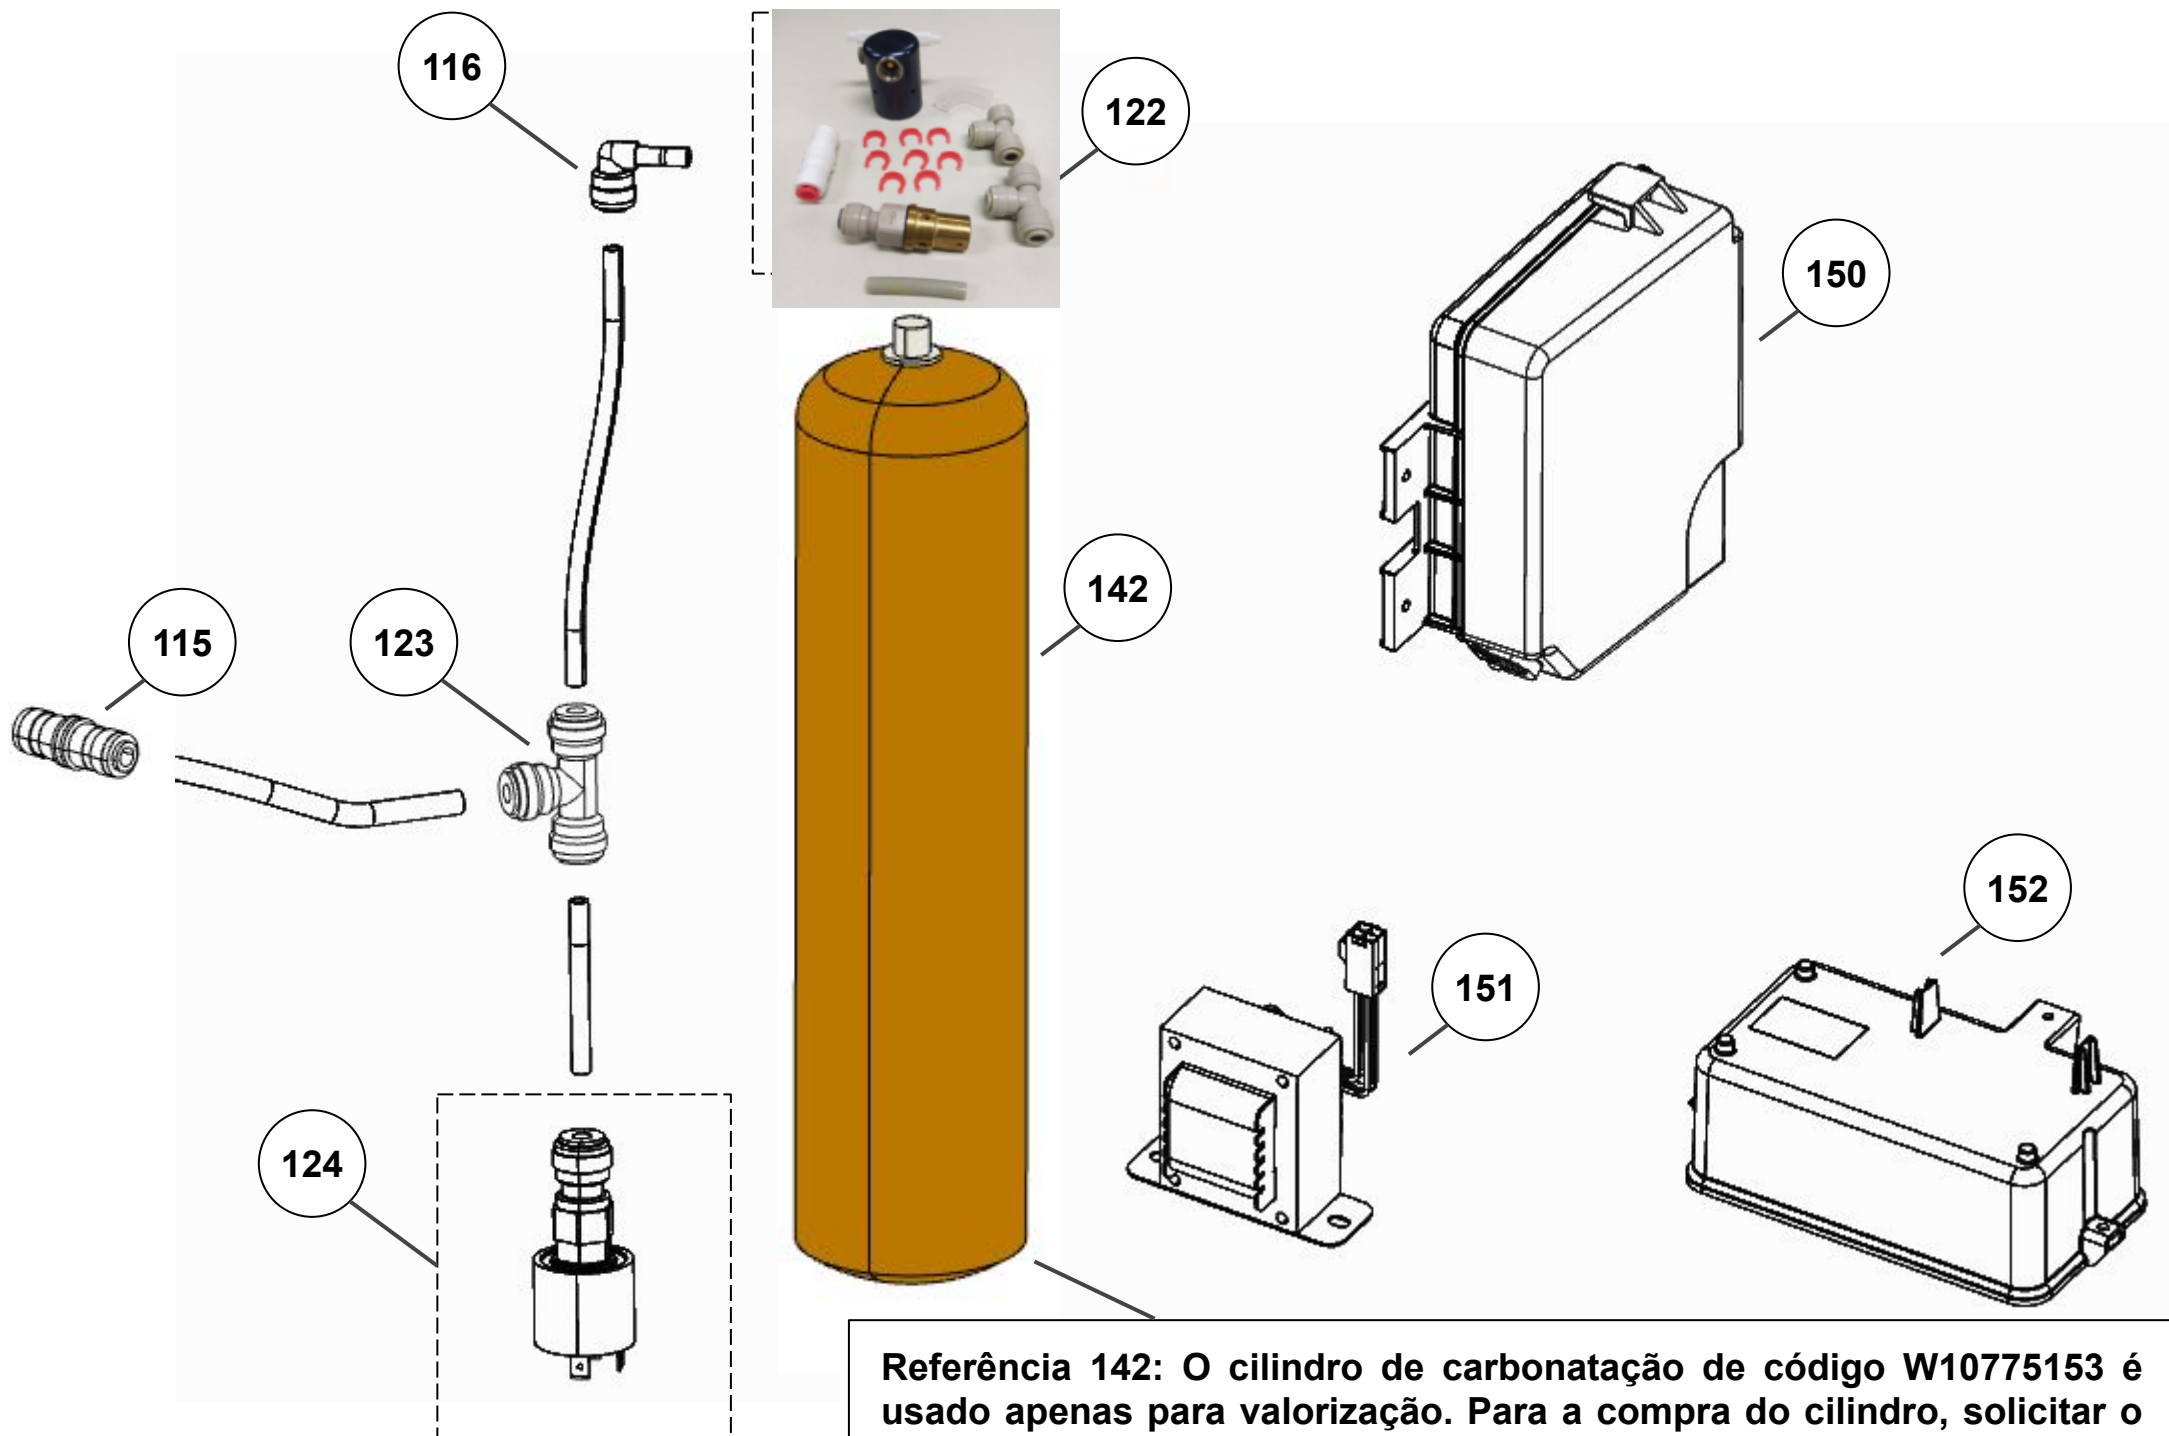

206

117

116

115

118

114

112

Referência 142: O cilindro de carbonatação de código W10775153 é usado apenas para valorização. Para a compra do cilindro, solicitar o código W10798373 (Este não está cadastrado no catálogo de peças)