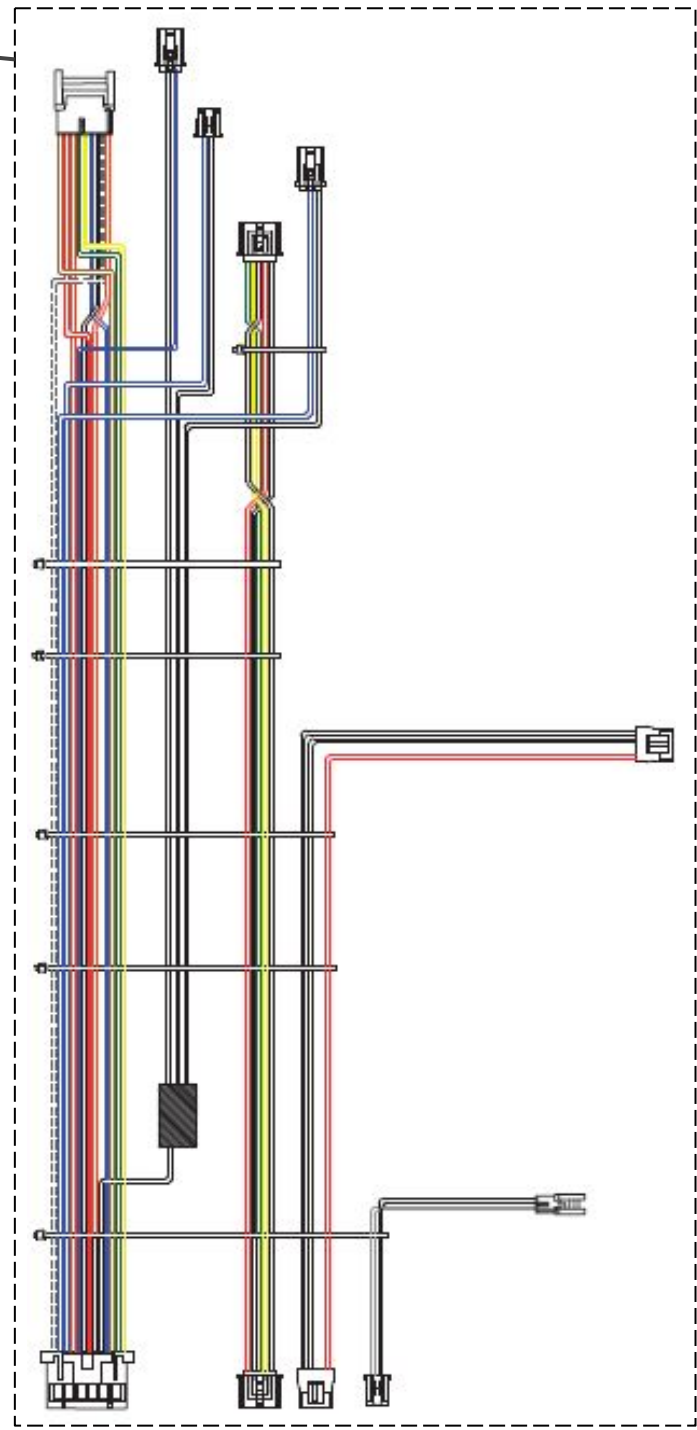

Vista Explodida do Produto

Categoria do Produto	Máquina de Bebidas	Em caso de dúvida, entre em contato com o CDP Códigos através de uma Solicitação de Serviços no CRM
Marcas do Produto	Brastemp	
Modelo	BPG40A	

206

117

116

115

118

114

112

Referência 142: O cilindro de carbonatação de código W10775153 é usado apenas para valorização. Para a compra do cilindro, solicitar o código W10798373 (Este não está cadastrado no catálogo de peças)

183

184

185

188

197

194

609

608

202

114

204

192

193