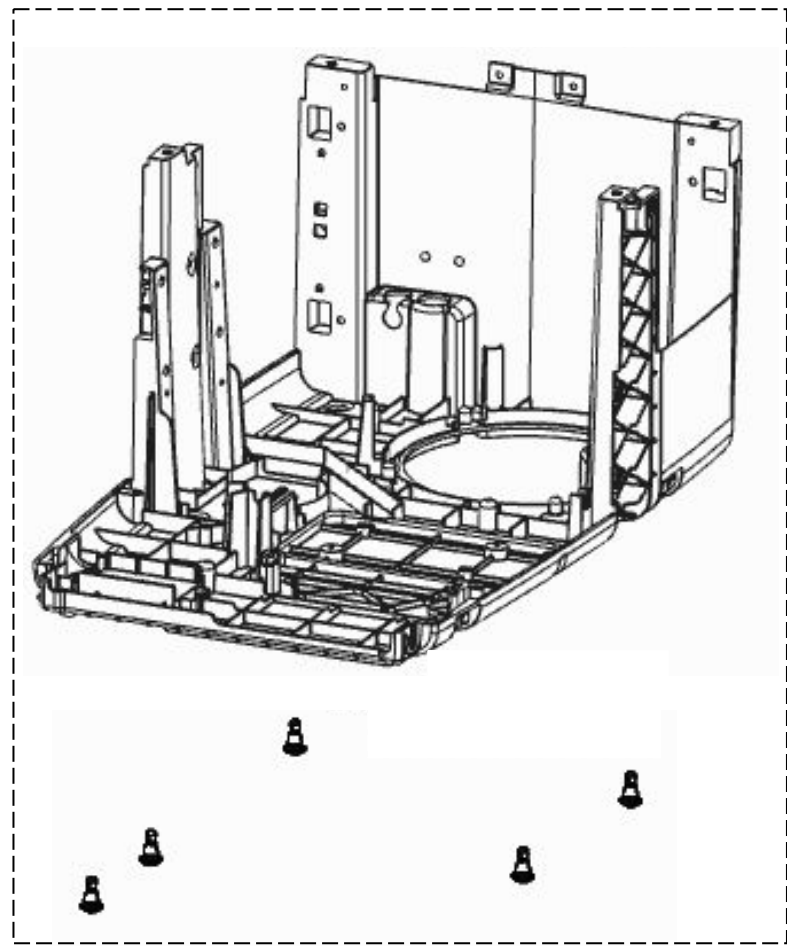

Vista Explodida do Produto

Categoria do Produto	Máquina de Bebidas	Em caso de dúvida, entre em contato com o CDP Códigos através de uma Solicitação de Serviços no CRM
Marcas do Produto	Brastemp	
Modelo	BPG40A	

104

103

102

Peças não são de reposição

110

111

113

147