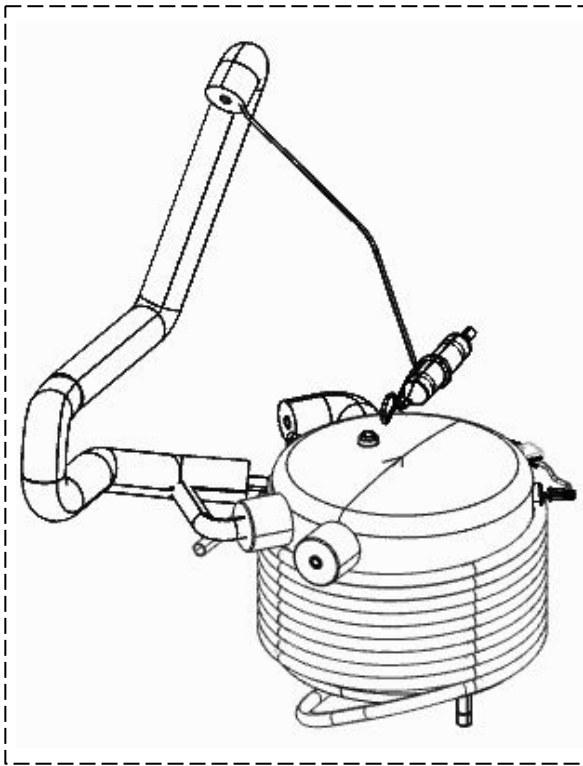

Vista Explodida do Produto

Categoria do Produto	Máquina de Bebidas	Em caso de dúvida, entre em contato com o CDP Códigos através de uma Solicitação de Serviços no CRM
Marcas do Produto	Brastemp	
Modelo	BPG40A	

104

103

102

Peças não são de reposição

110

111

113

147

206

117

116

115

118

114

112

Referência 142: O cilindro de carbonatação de código W10775153 é usado apenas para valorização. Para a compra do cilindro, solicitar o código W10798373 (Este não está cadastrado no catálogo de peças)