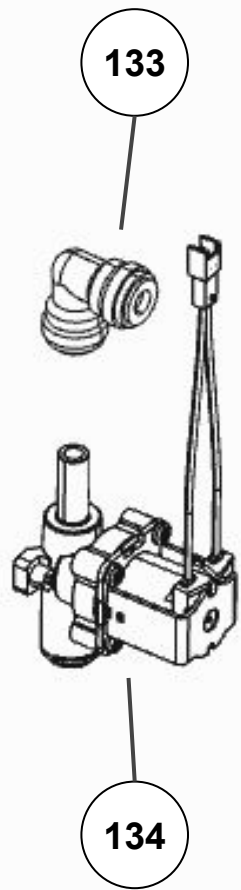

Vista Explodida do Produto

Categoria do Produto	Máquina de Bebidas	Em caso de dúvida, entre em contato com o CDP Códigos através de uma Solicitação de Serviços no CRM
Marcas do Produto	Brastemp	
Modelo	BPG40A	

206

117

116

115

118

114

112

Referência 142: O cilindro de carbonatação de código W10775153 é usado apenas para valorização. Para a compra do cilindro, solicitar o código W10798373 (Este não está cadastrado no catálogo de peças)

183

184

185

188

197

194

609

608

202

114

204

192

193