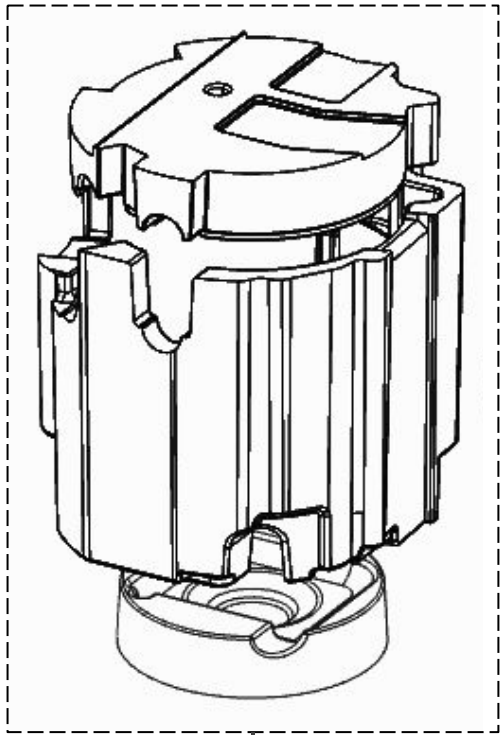

Vista Explodida do Produto

Categoria do Produto	Máquina de Bebidas	Em caso de dúvida, entre em contato com o CDP Códigos através de uma Solicitação de Serviços no CRM
Marcas do Produto	Brastemp	
Modelo	BPG40A	

104

103

102

Peças não são de reposição

110

111

113

147

206

117

116

115

118

114

112

Referência 142: O cilindro de carbonatação de código W10775153 é usado apenas para valorização. Para a compra do cilindro, solicitar o código W10798373 (Este não está cadastrado no catálogo de peças)