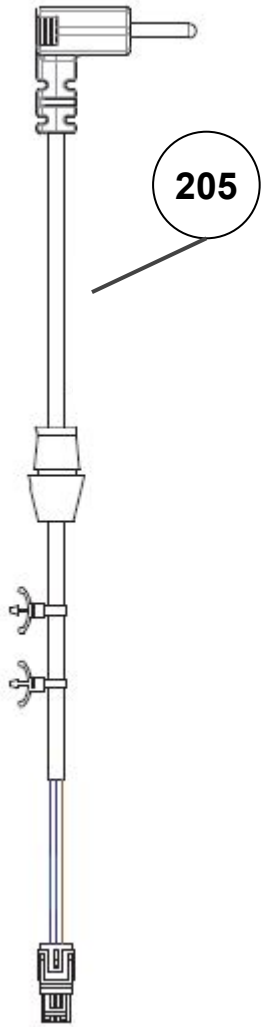

Vista Explodida do Produto

Categoria do Produto	Máquina de Bebidas	Em caso de dúvida, entre em contato com o CDP Códigos através de uma Solicitação de Serviços no CRM
Marcas do Produto	Brastemp	
Modelo	BPG40A	

115

118

114

112

Referência 142: O cilindro de carbonatação de código W10775153 é usado apenas para valorização. Para a compra do cilindro, solicitar o código W10798373 (Este não está cadastrado no catálogo de peças)

183

184

185

188

194

114

204

197

609

608

192

202

193