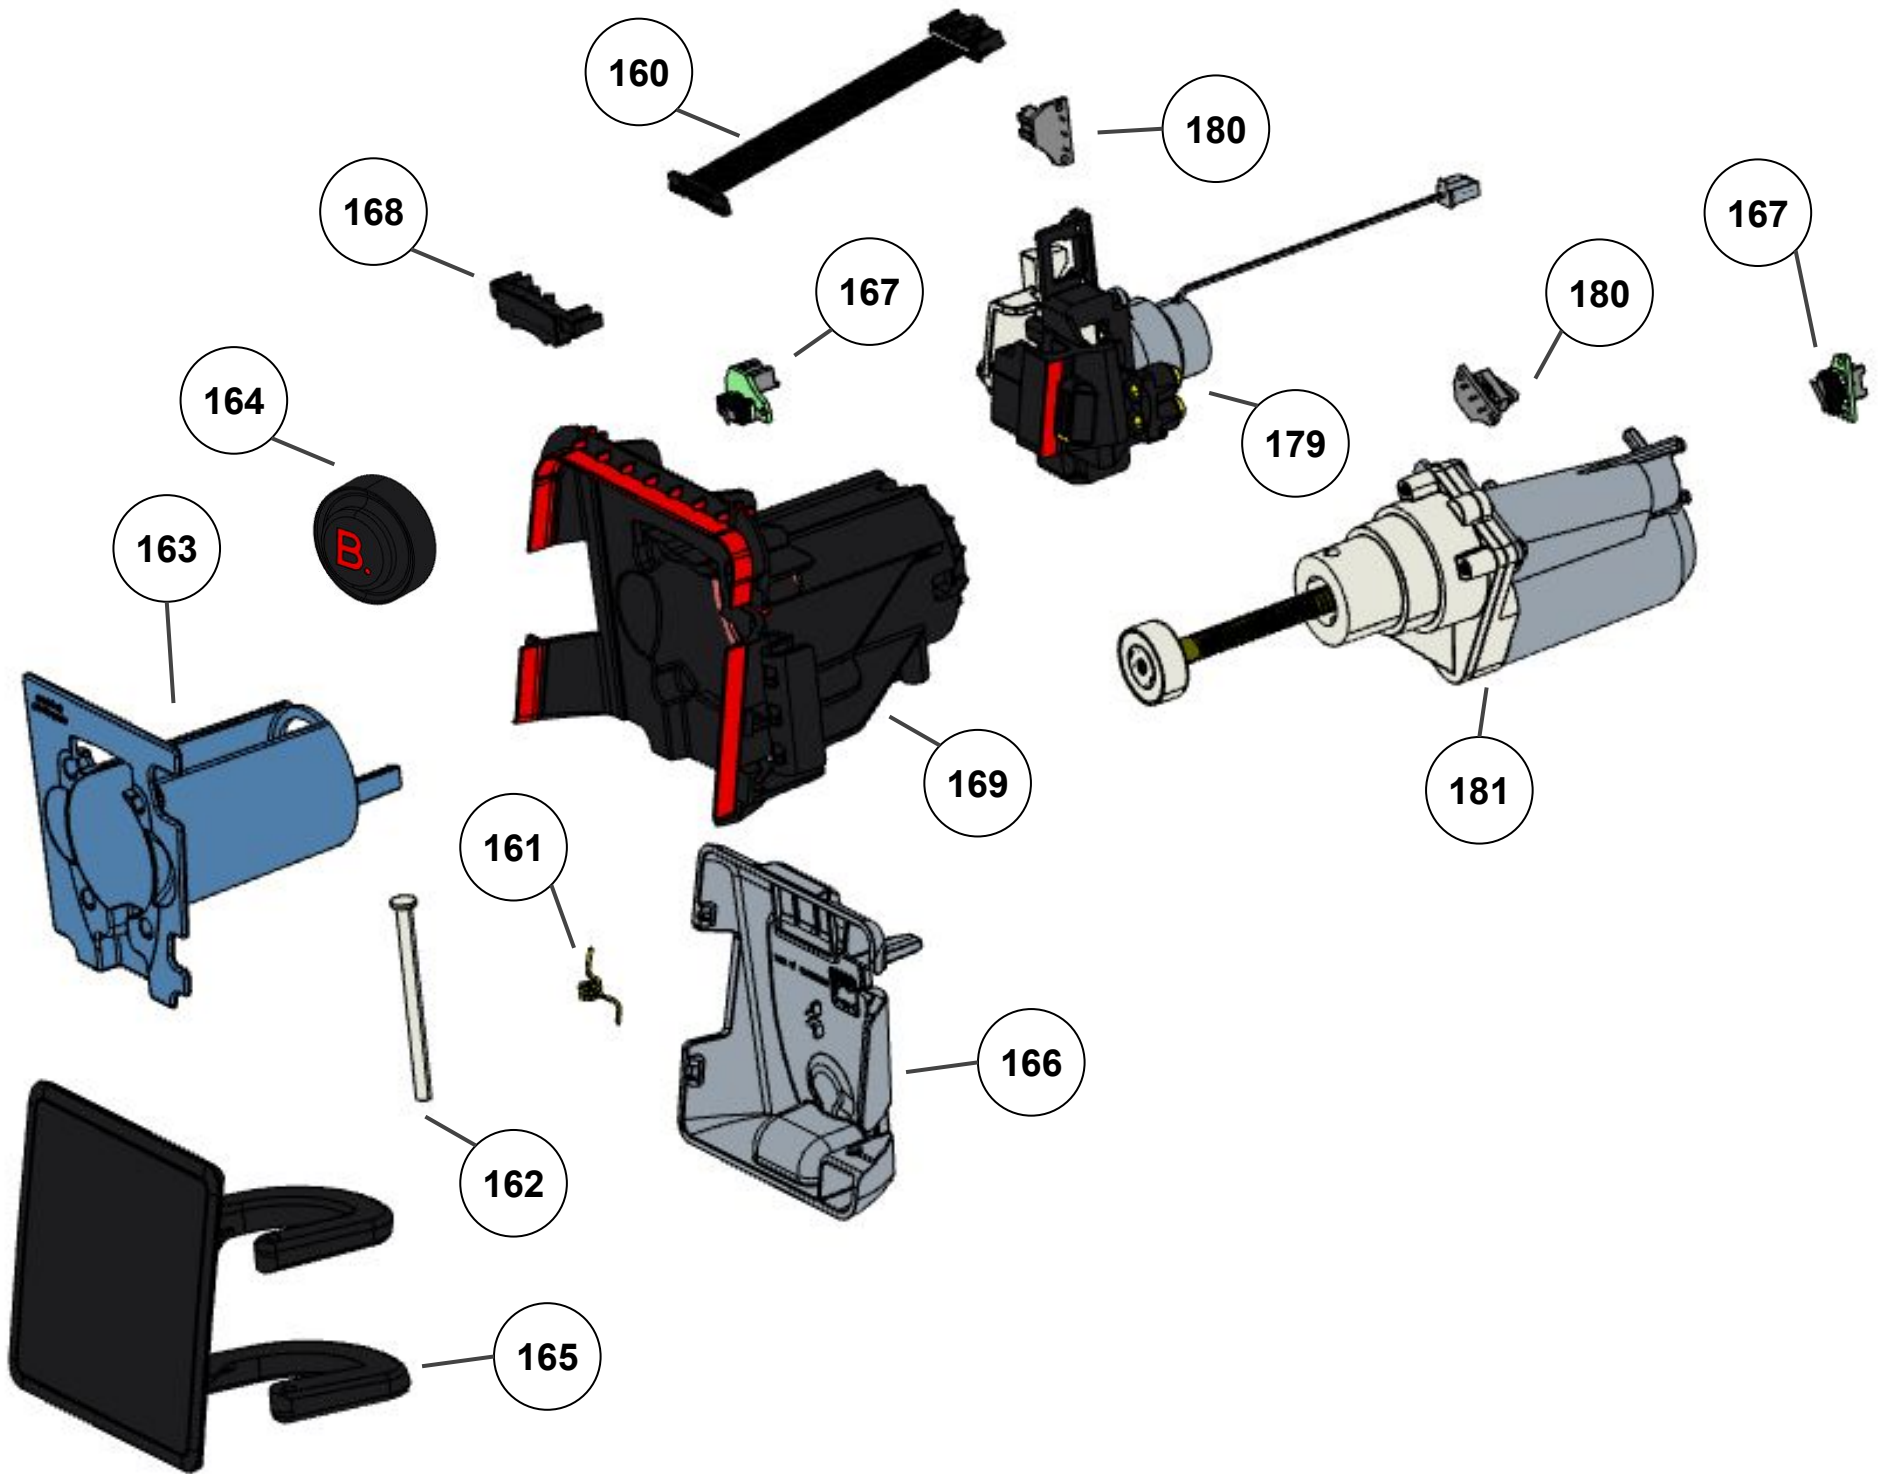

Vista Explodida do Produto

Categoria do Produto	Máquina de Bebidas	Em caso de dúvida, entre em contato com o CDP Códigos através de uma Solicitação de Serviços no CRM
Marcas do Produto	Brastemp	
Modelo	BPG40A	

115

118

114

112

Referência 142: O cilindro de carbonatação de código W10775153 é usado apenas para valorização. Para a compra do cilindro, solicitar o código W10798373 (Este não está cadastrado no catálogo de peças)

183

184

185

188

194

114

204

197