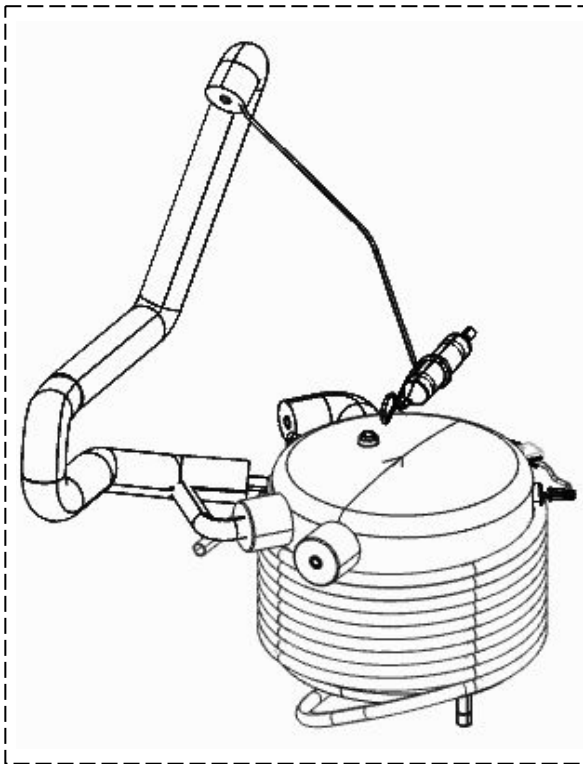

Vista Explodida do Produto

Categoria do Produto	Máquina de Bebidas	Em caso de dúvida, entre em contato com o CDP Códigos através de uma Solicitação de Serviços no CRM
Marcas do Produto	Brastemp	
Modelo	BPG40A	

Peças não são de reposição

110

111

147

113

206

117

116