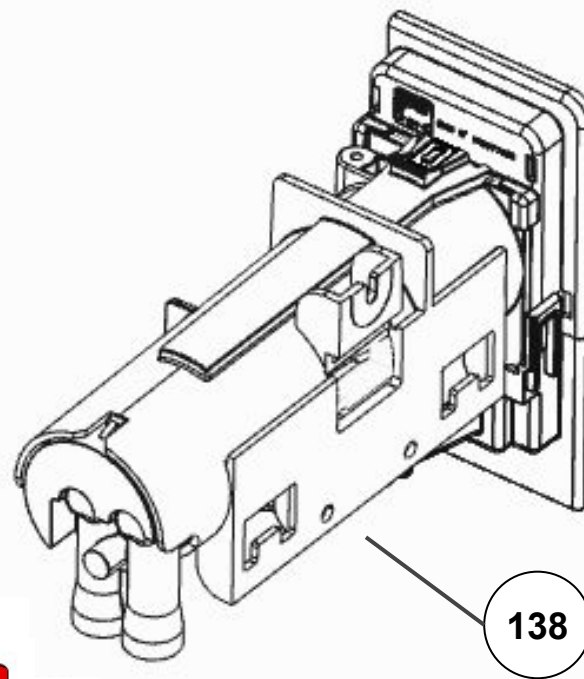

Vista Explodida do Produto

Categoria do Produto	Máquina de Bebidas	Em caso de dúvida, entre em contato com o CDP Códigos através de uma Solicitação de Serviços no CRM
Marcas do Produto	Brastemp	
Modelo	BPG40A	

Peças não são de reposição

110

111

147

113

206

117

116

115

118

114

112

Referência 142: O cilindro de carbonatação de código W10775153 é usado apenas para valorização. Para a compra do cilindro, solicitar o código W10798373 (Este não está cadastrado no catálogo de peças)