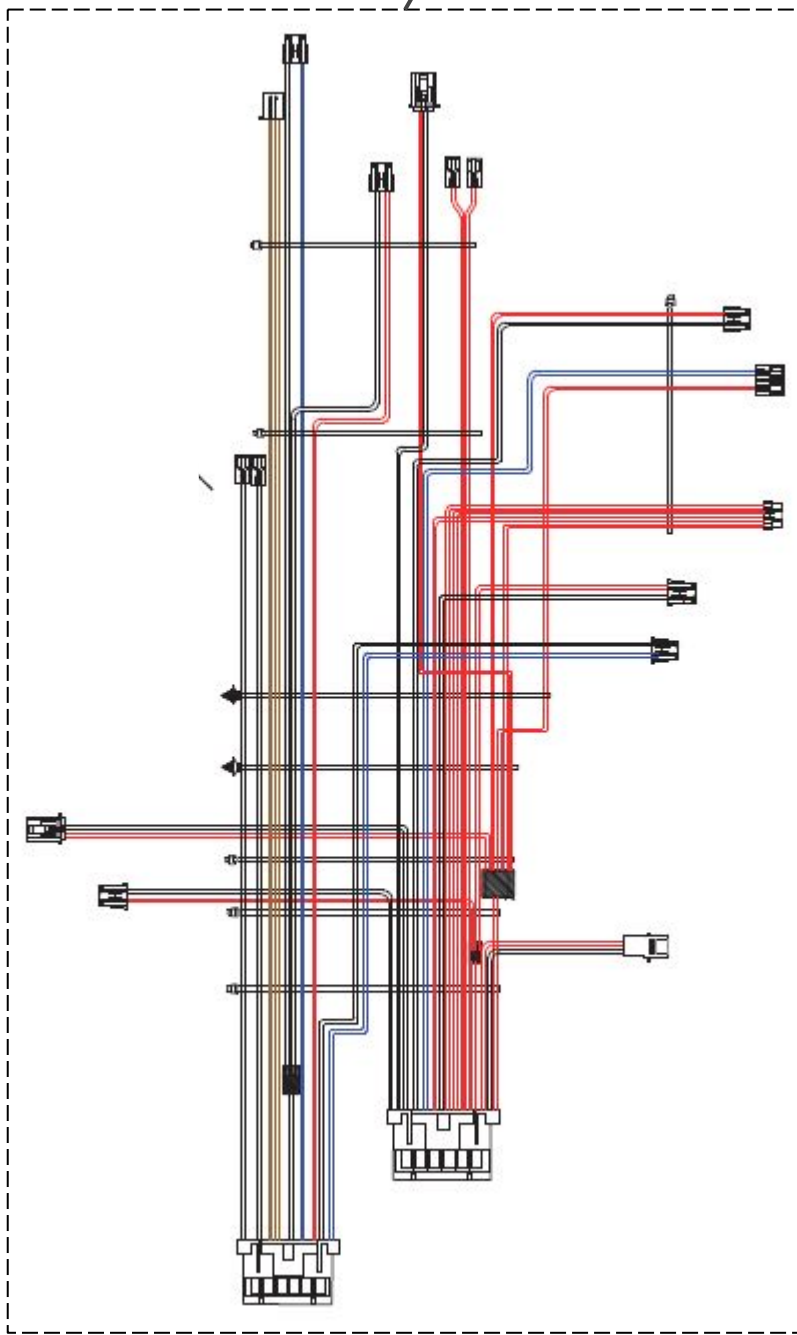

Vista Explodida do Produto

Categoria do Produto	Máquina de Bebidas	Em caso de dúvida, entre em contato com o CDP Códigos através de uma Solicitação de Serviços no CRM
Marcas do Produto	Brastemp	
Modelo	BPG40A	

115

118

114

112

Referência 142: O cilindro de carbonatação de código W10775153 é usado apenas para valorização. Para a compra do cilindro, solicitar o código W10798373 (Este não está cadastrado no catálogo de peças)

183

184

185

188

194

114

204

197

609

608

192

202

193