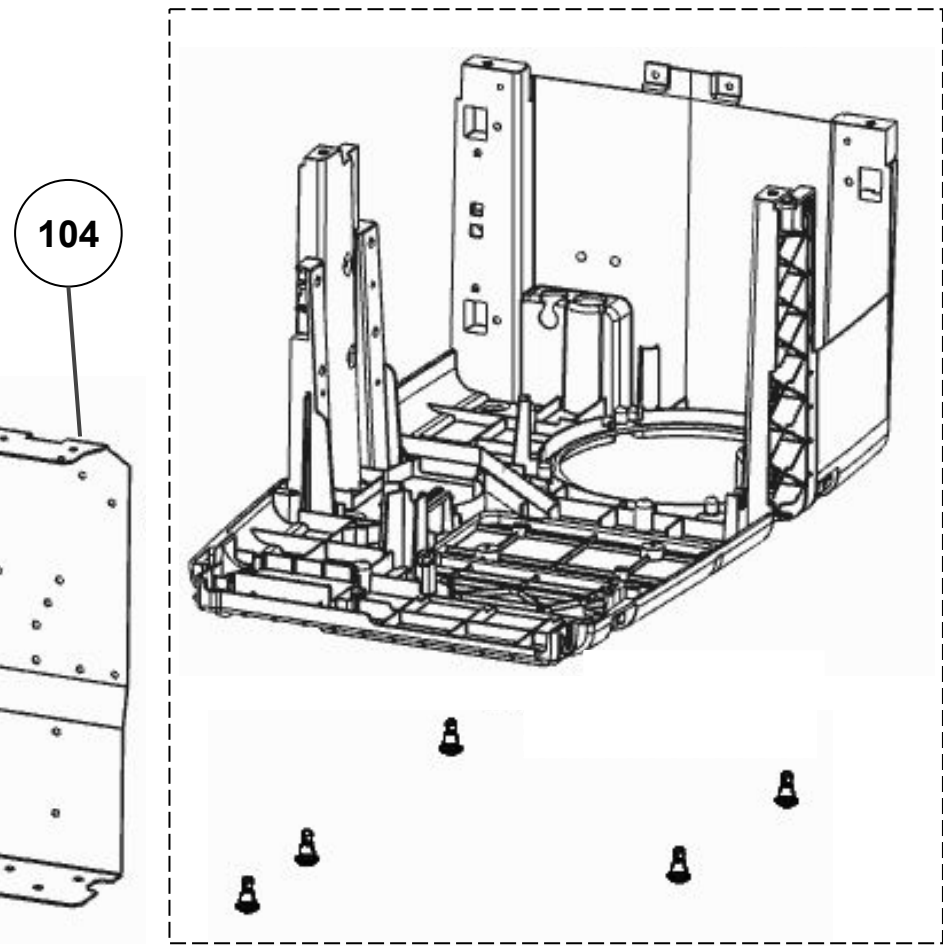

Vista Explodida do Produto

Categoria do Produto	Máquina de Bebidas	Em caso de dúvida, entre em contato com o CDP Códigos através de uma Solicitação de Serviços no CRM
Marcas do Produto	Brastemp	
Modelo	BPG40A	

Peças não são de reposição

110

111

147

113

206

117

116