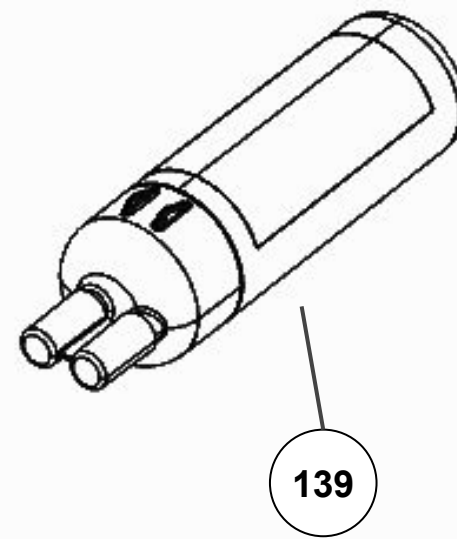

Vista Explodida do Produto

Categoria do Produto	Máquina de Bebidas	Em caso de dúvida, entre em contato com o CDP Códigos através de uma Solicitação de Serviços no CRM
Marcas do Produto	Brastemp	
Modelo	BPG40A	

Peças não são de reposição

110

111

147

113

206

117

116

115

118

114

112

Referência 142: O cilindro de carbonatação de código W10775153 é usado apenas para valorização. Para a compra do cilindro, solicitar o código W10798373 (Este não está cadastrado no catálogo de peças)