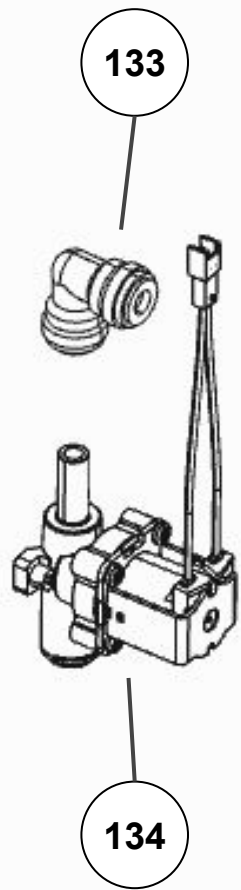

Vista Explodida do Produto

Categoria do Produto	Máquina de Bebidas	Em caso de dúvida, entre em contato com o CDP Códigos através de uma Solicitação de Serviços no CRM
Marcas do Produto	Brastemp	
Modelo	BPG40A	

Peças não são de reposição

110

111

147

113

206

117

116

115

118

114

112

Referência 142: O cilindro de carbonatação de código W10775153 é usado apenas para valorização. Para a compra do cilindro, solicitar o código W10798373 (Este não está cadastrado no catálogo de peças)

183

184

185

188

194

114

204

197