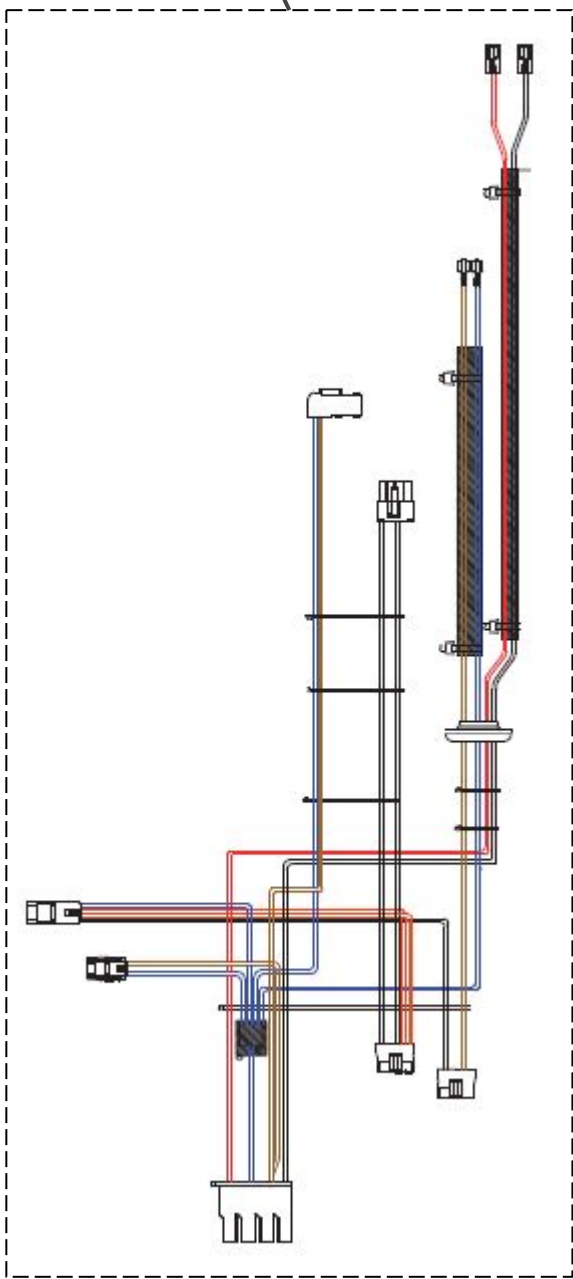

Vista Explodida do Produto

Categoria do Produto	Máquina de Bebidas	Em caso de dúvida, entre em contato com o CDP Códigos através de uma Solicitação de Serviços no CRM
Marcas do Produto	Brastemp	
Modelo	BPG40A	

115

118

114

112

Referência 142: O cilindro de carbonatação de código W10775153 é usado apenas para valorização. Para a compra do cilindro, solicitar o código W10798373 (Este não está cadastrado no catálogo de peças)

183

184

185

188

194

114

204

197

609

608

192

202

193