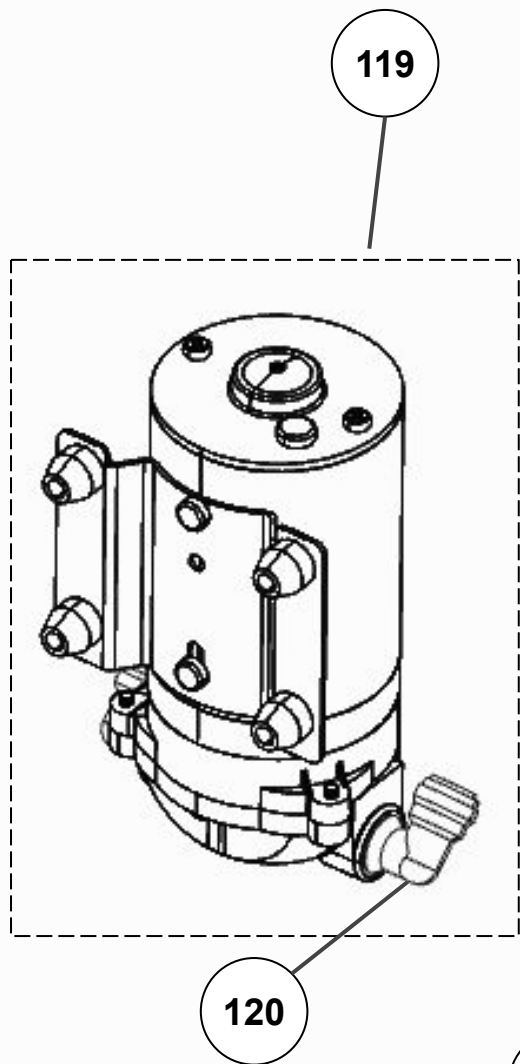

Vista Explodida do Produto

Categoria do Produto	Máquina de Bebidas	Em caso de dúvida, entre em contato com o CDP Códigos através de uma Solicitação de Serviços no CRM
Marcas do Produto	Brastemp	
Modelo	BPG40A	

Peças não são de reposição

110

111

147

113

206

117

116

115

118

114

112

Referência 142: O cilindro de carbonatação de código W10775153 é usado apenas para valorização. Para a compra do cilindro, solicitar o código W10798373 (Este não está cadastrado no catálogo de peças)