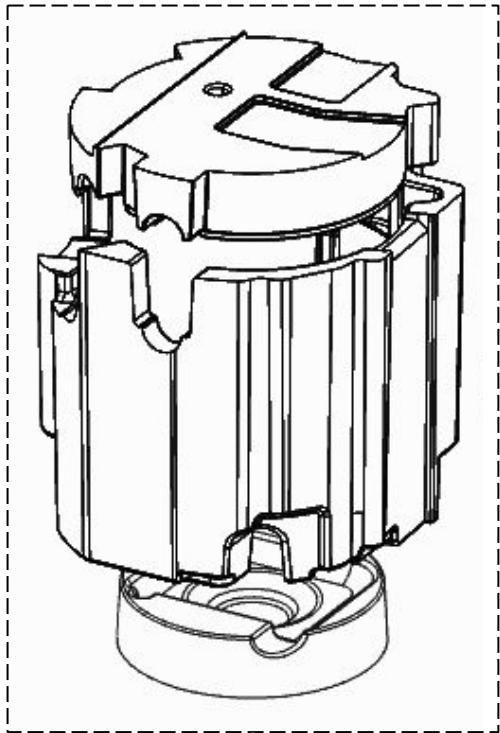

Vista Explodida do Produto

Categoria do Produto	Máquina de Bebidas	Em caso de dúvida, entre em contato com o CDP Códigos através de uma Solicitação de Serviços no CRM
Marcas do Produto	Brastemp	
Modelo	BPG40A	

Peças não são de reposição

110

111

147

113

206

117

116

115

118

114

112

Referência 142: O cilindro de carbonatação de código W10775153 é usado apenas para valorização. Para a compra do cilindro, solicitar o código W10798373 (Este não está cadastrado no catálogo de peças)