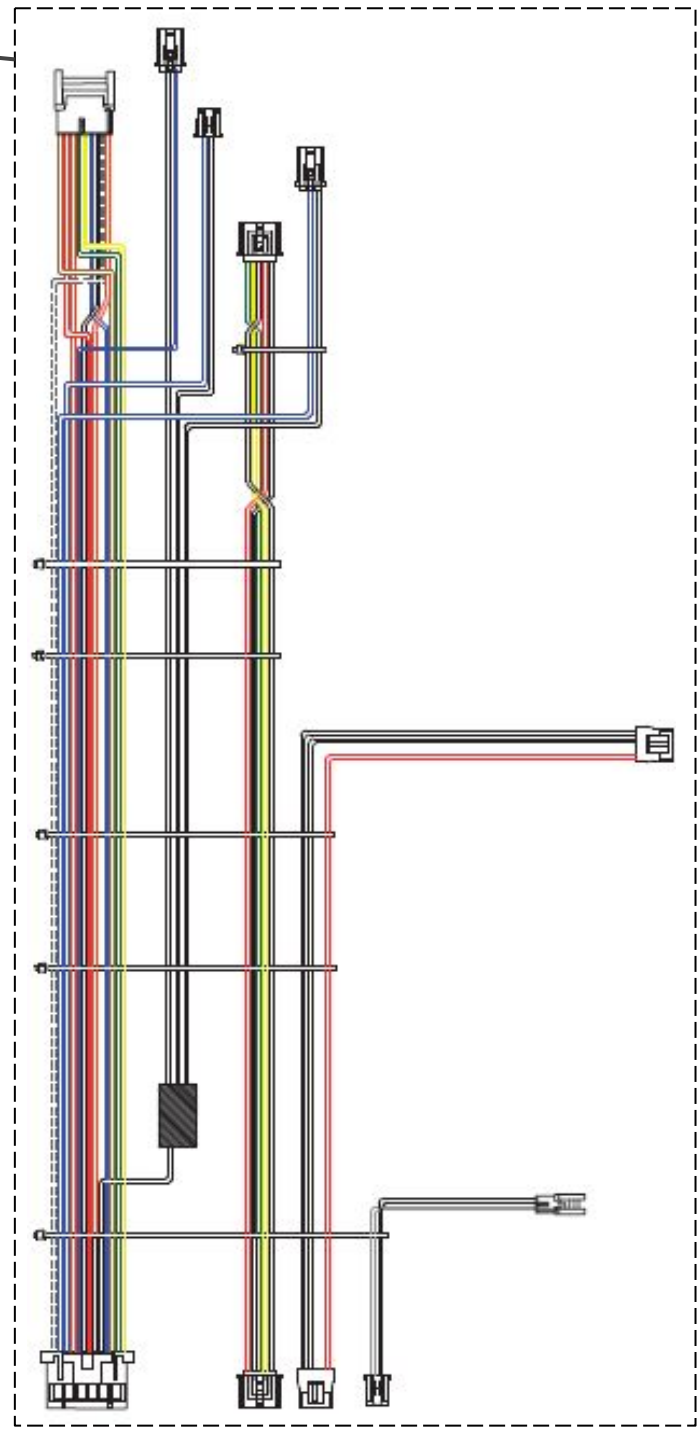

Vista Explodida do Produto

Categoria do Produto	Máquina de Bebidas	Em caso de dúvida, entre em contato com o CDP Códigos através de uma Solicitação de Serviços no CRM
Marcas do Produto	Brastemp	
Modelo	BPG40A	

115

118

114

112

Referência 142: O cilindro de carbonatação de código W10775153 é usado apenas para valorização. Para a compra do cilindro, solicitar o código W10798373 (Este não está cadastrado no catálogo de peças)

183

184

185

188

194

114

204

197

609

608

192

202

193