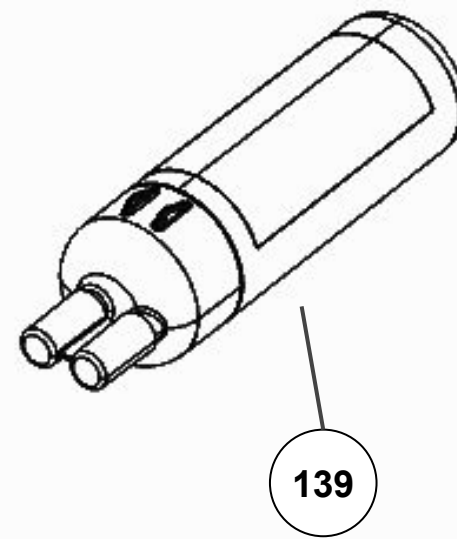

Vista Explodida do Produto

Categoria do Produto	Máquina de Bebidas	Em caso de dúvida, entre em contato com o CDP Códigos através de uma Solicitação de Serviços no CRM
Marcas do Produto	Brastemp	
Modelo	BPG40A	

110

111

113

147

206

117

116

115

118

114

112

Referência 142: O cilindro de carbonatação de código W10775153 é usado apenas para valorização. Para a compra do cilindro, solicitar o código W10798373 (Este não está cadastrado no catálogo de peças)