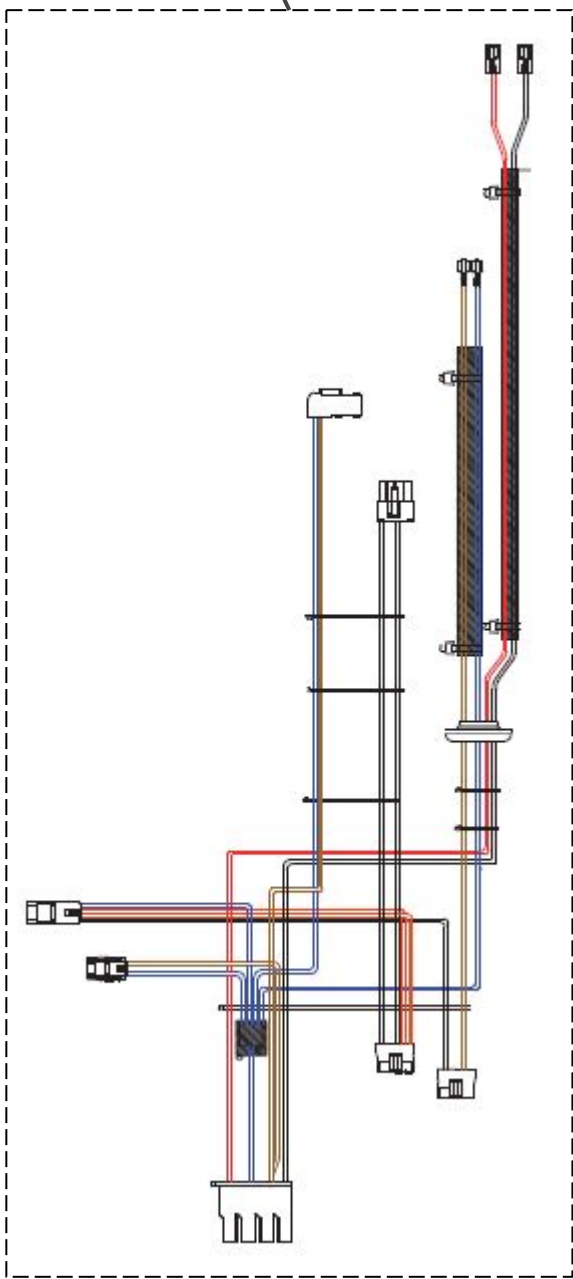

Vista Explodida do Produto

Categoria do Produto	Máquina de Bebidas	Em caso de dúvida, entre em contato com o CDP Códigos através de uma Solicitação de Serviços no CRM
Marcas do Produto	Brastemp	
Modelo	BPG40A	

118

114

112

Referência 142: O cilindro de carbonatação de código W10775153 é usado apenas para valorização. Para a compra do cilindro, solicitar o código W10798373 (Este não está cadastrado no catálogo de peças)

186

306

305

183

184

185

188

194

114

204

192

197

609

608

193

202