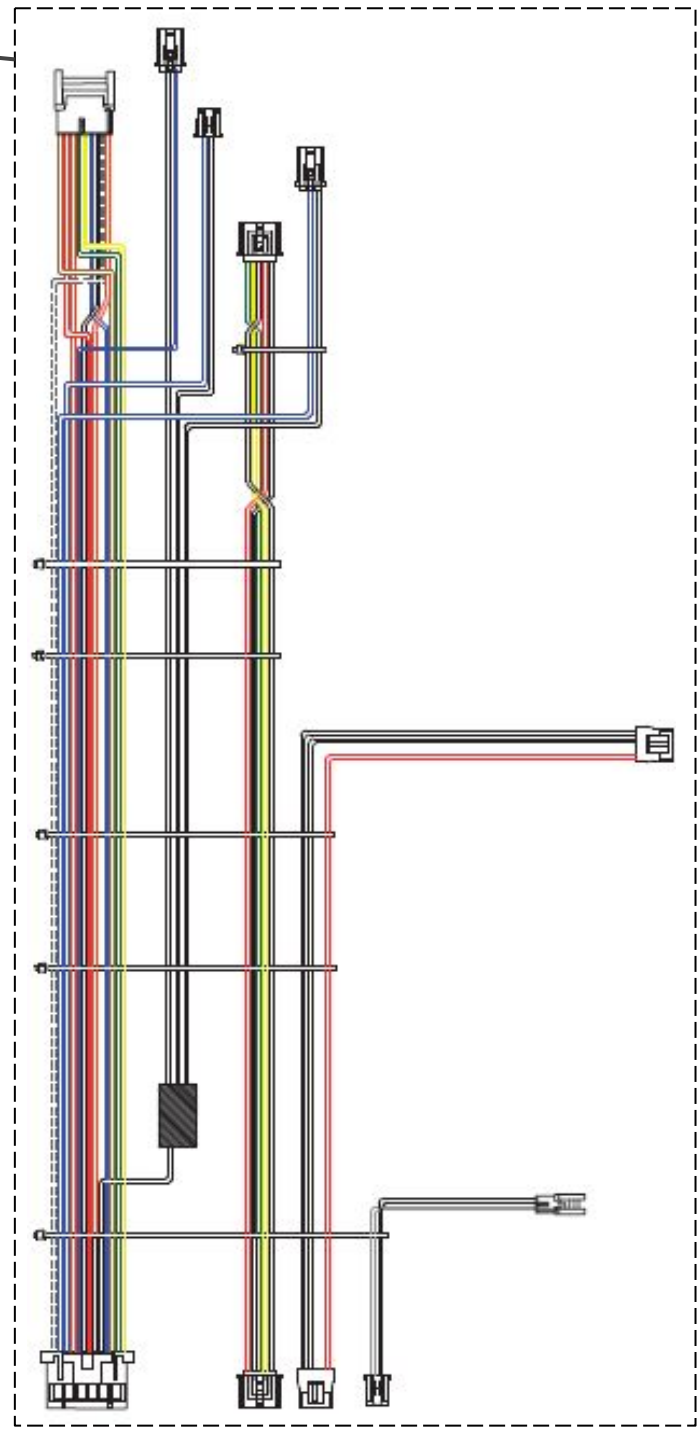

Vista Explodida do Produto

Categoria do Produto	Máquina de Bebidas	Em caso de dúvida, entre em contato com o CDP Códigos através de uma Solicitação de Serviços no CRM
Marcas do Produto	Brastemp	
Modelo	BPG40A	

118

114

112

Referência 142: O cilindro de carbonatação de código W10775153 é usado apenas para valorização. Para a compra do cilindro, solicitar o código W10798373 (Este não está cadastrado no catálogo de peças)

186

306

305

183

184

185

188

194

114

204

192

197

609

608

193

202