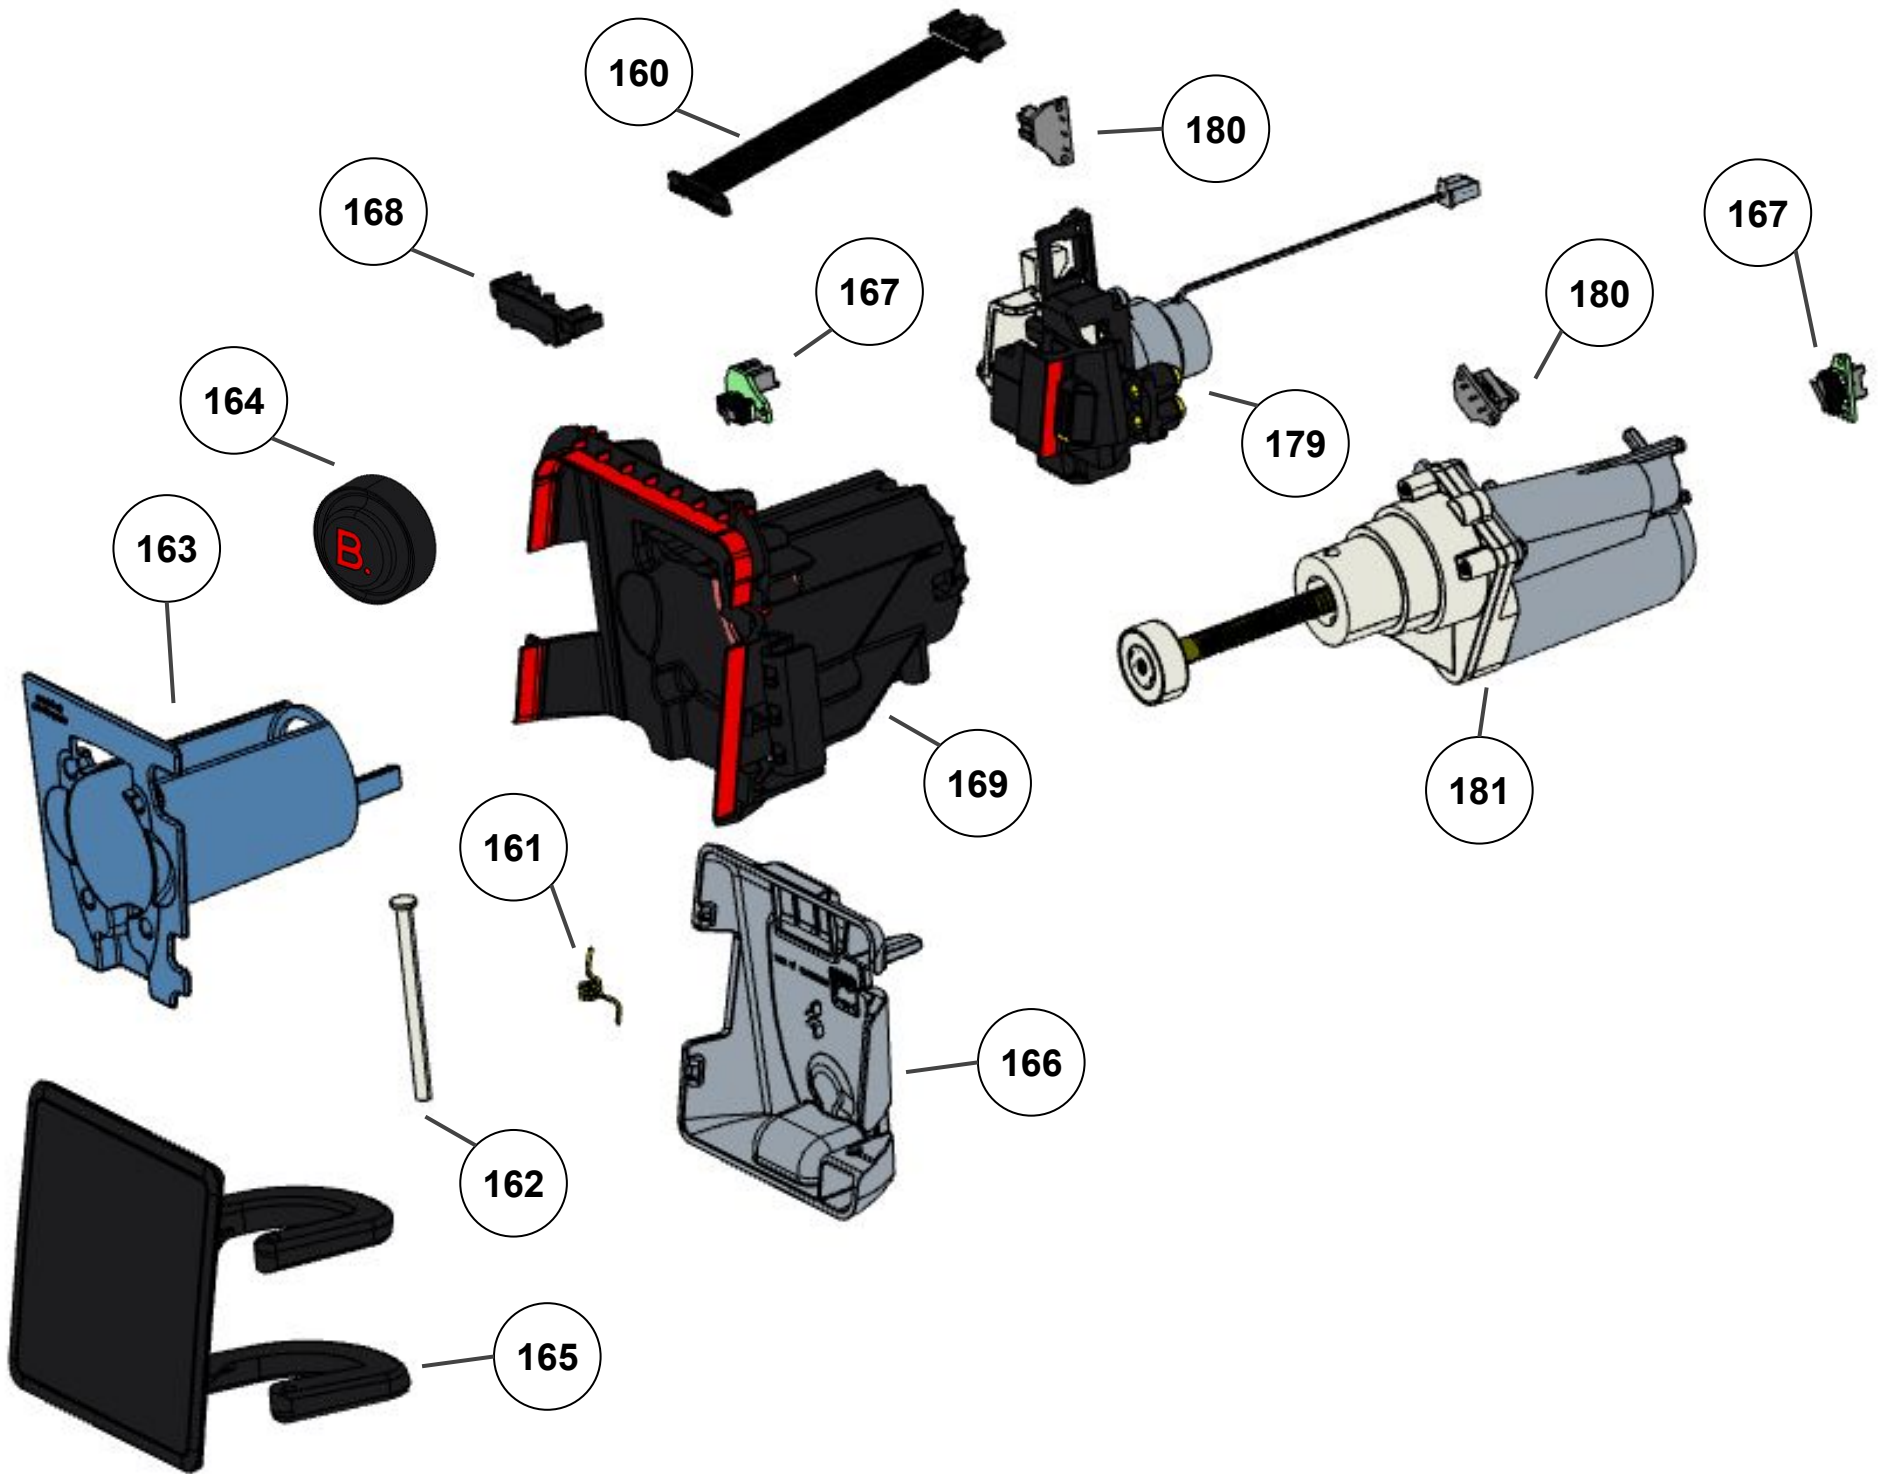

Vista Explodida do Produto

Categoria do Produto	Máquina de Bebidas	Em caso de dúvida, entre em contato com o CDP Códigos através de uma Solicitação de Serviços no CRM
Marcas do Produto	Brastemp	
Modelo	BPG40A	

118

114

112

Referência 142: O cilindro de carbonatação de código W10775153 é usado apenas para valorização. Para a compra do cilindro, solicitar o código W10798373 (Este não está cadastrado no catálogo de peças)

186

306

305

183

184

185

188

194

114

204

192

197

609

608

193

202