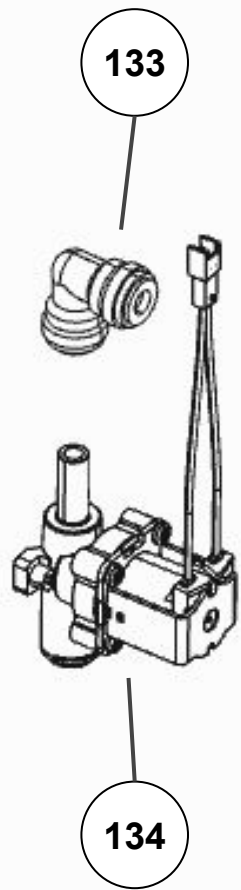

Vista Explodida do Produto

Categoria do Produto	Máquina de Bebidas	Em caso de dúvida, entre em contato com o CDP Códigos através de uma Solicitação de Serviços no CRM
Marcas do Produto	Brastemp	
Modelo	BPG40A	

110

111

113

147

206

117

116

115

118

114

112

Referência 142: O cilindro de carbonatação de código W10775153 é usado apenas para valorização. Para a compra do cilindro, solicitar o código W10798373 (Este não está cadastrado no catálogo de peças)

186

306

305

183

184

185

188

194