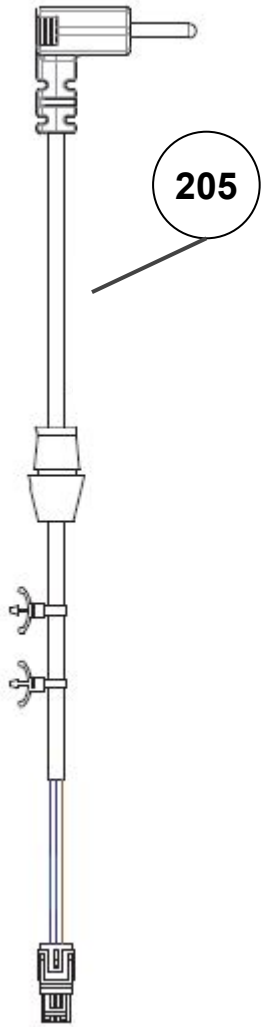

Vista Explodida do Produto

Categoria do Produto	Máquina de Bebidas	Em caso de dúvida, entre em contato com o CDP Códigos através de uma Solicitação de Serviços no CRM
Marcas do Produto	Brastemp	
Modelo	BPG40A	

118

114

112

Referência 142: O cilindro de carbonatação de código W10775153 é usado apenas para valorização. Para a compra do cilindro, solicitar o código W10798373 (Este não está cadastrado no catálogo de peças)

186

306

305

183

184

185

188

194

114

204

192

197

609

608

193

202