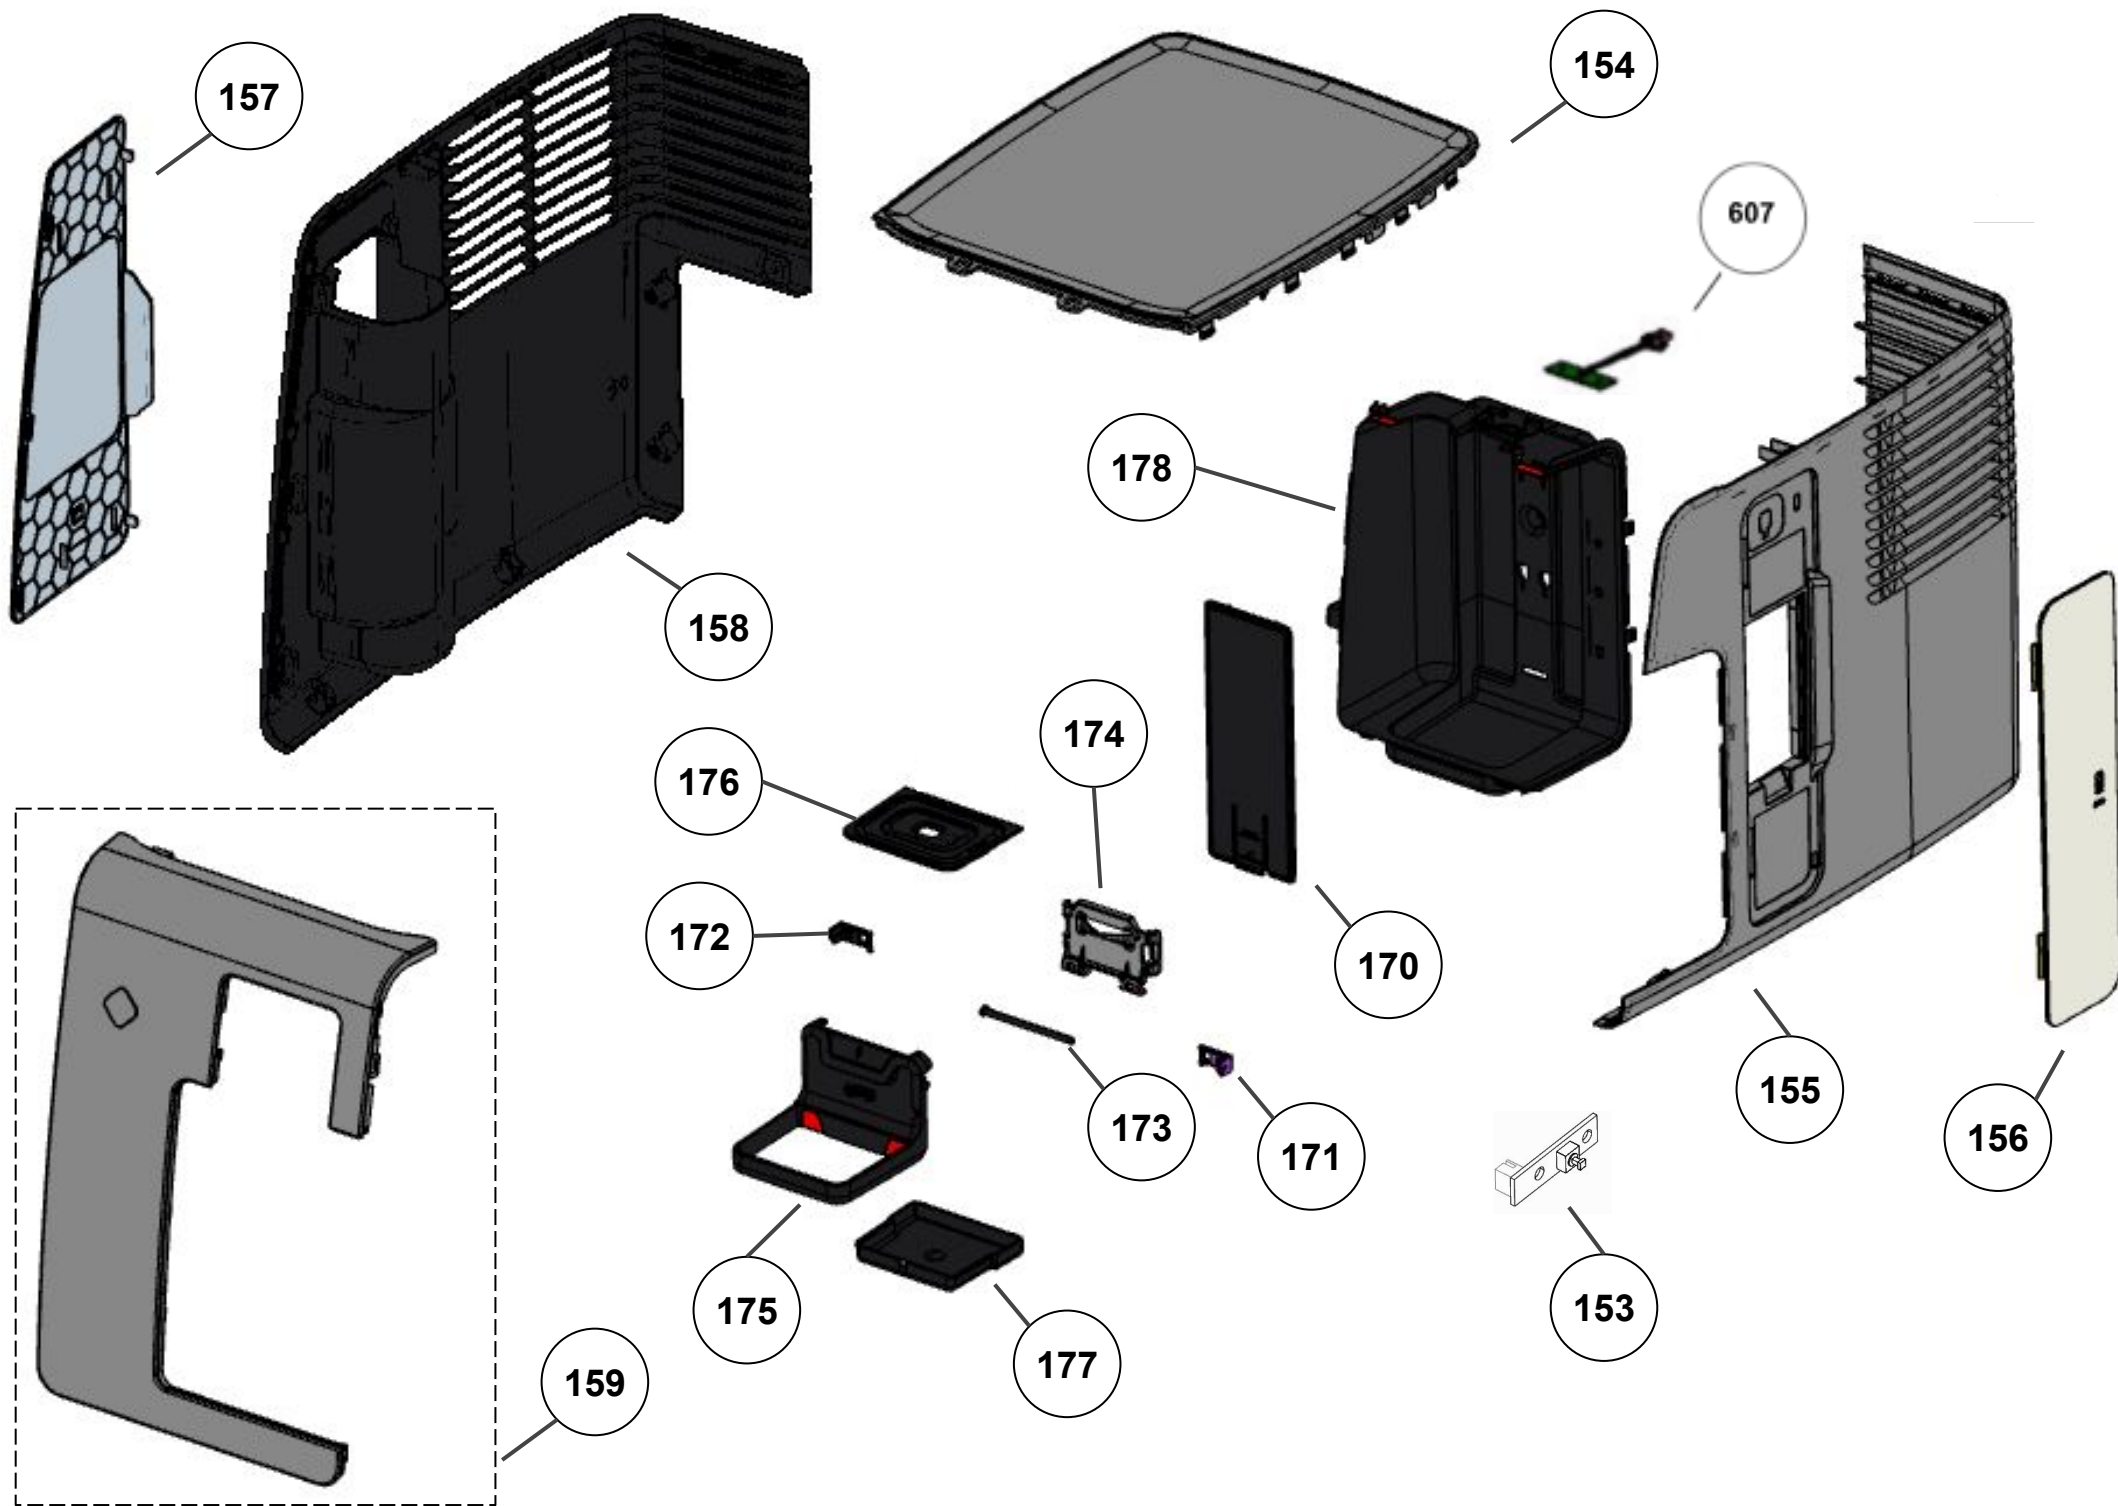

118

114

112

Referência 142: O cilindro de carbonatação de código W10775153 é usado apenas para valorização. Para a compra do cilindro, solicitar o código W10798373 (Este não está cadastrado no catálogo de peças)

186

306

305

183

184

185

188

194