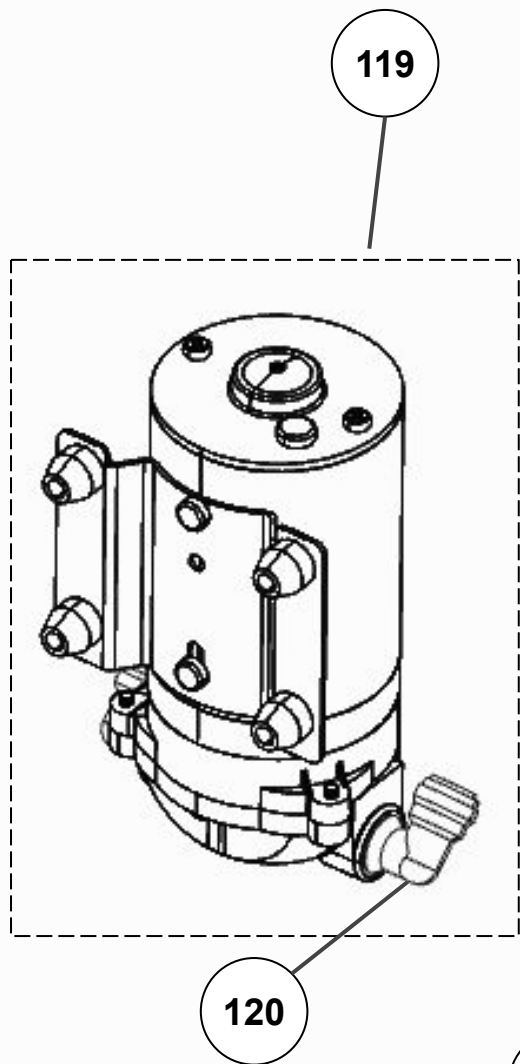

Vista Explodida do Produto

Categoria do Produto	Máquina de Bebidas	Em caso de dúvida, entre em contato com o CDP Códigos através de uma Solicitação de Serviços no CRM
Marcas do Produto	Brastemp	
Modelo	BPG40A	

110

111

113

147

206

117

116

115

118

114

112

Referência 142: O cilindro de carbonatação de código W10775153 é usado apenas para valorização. Para a compra do cilindro, solicitar o código W10798373 (Este não está cadastrado no catálogo de peças)