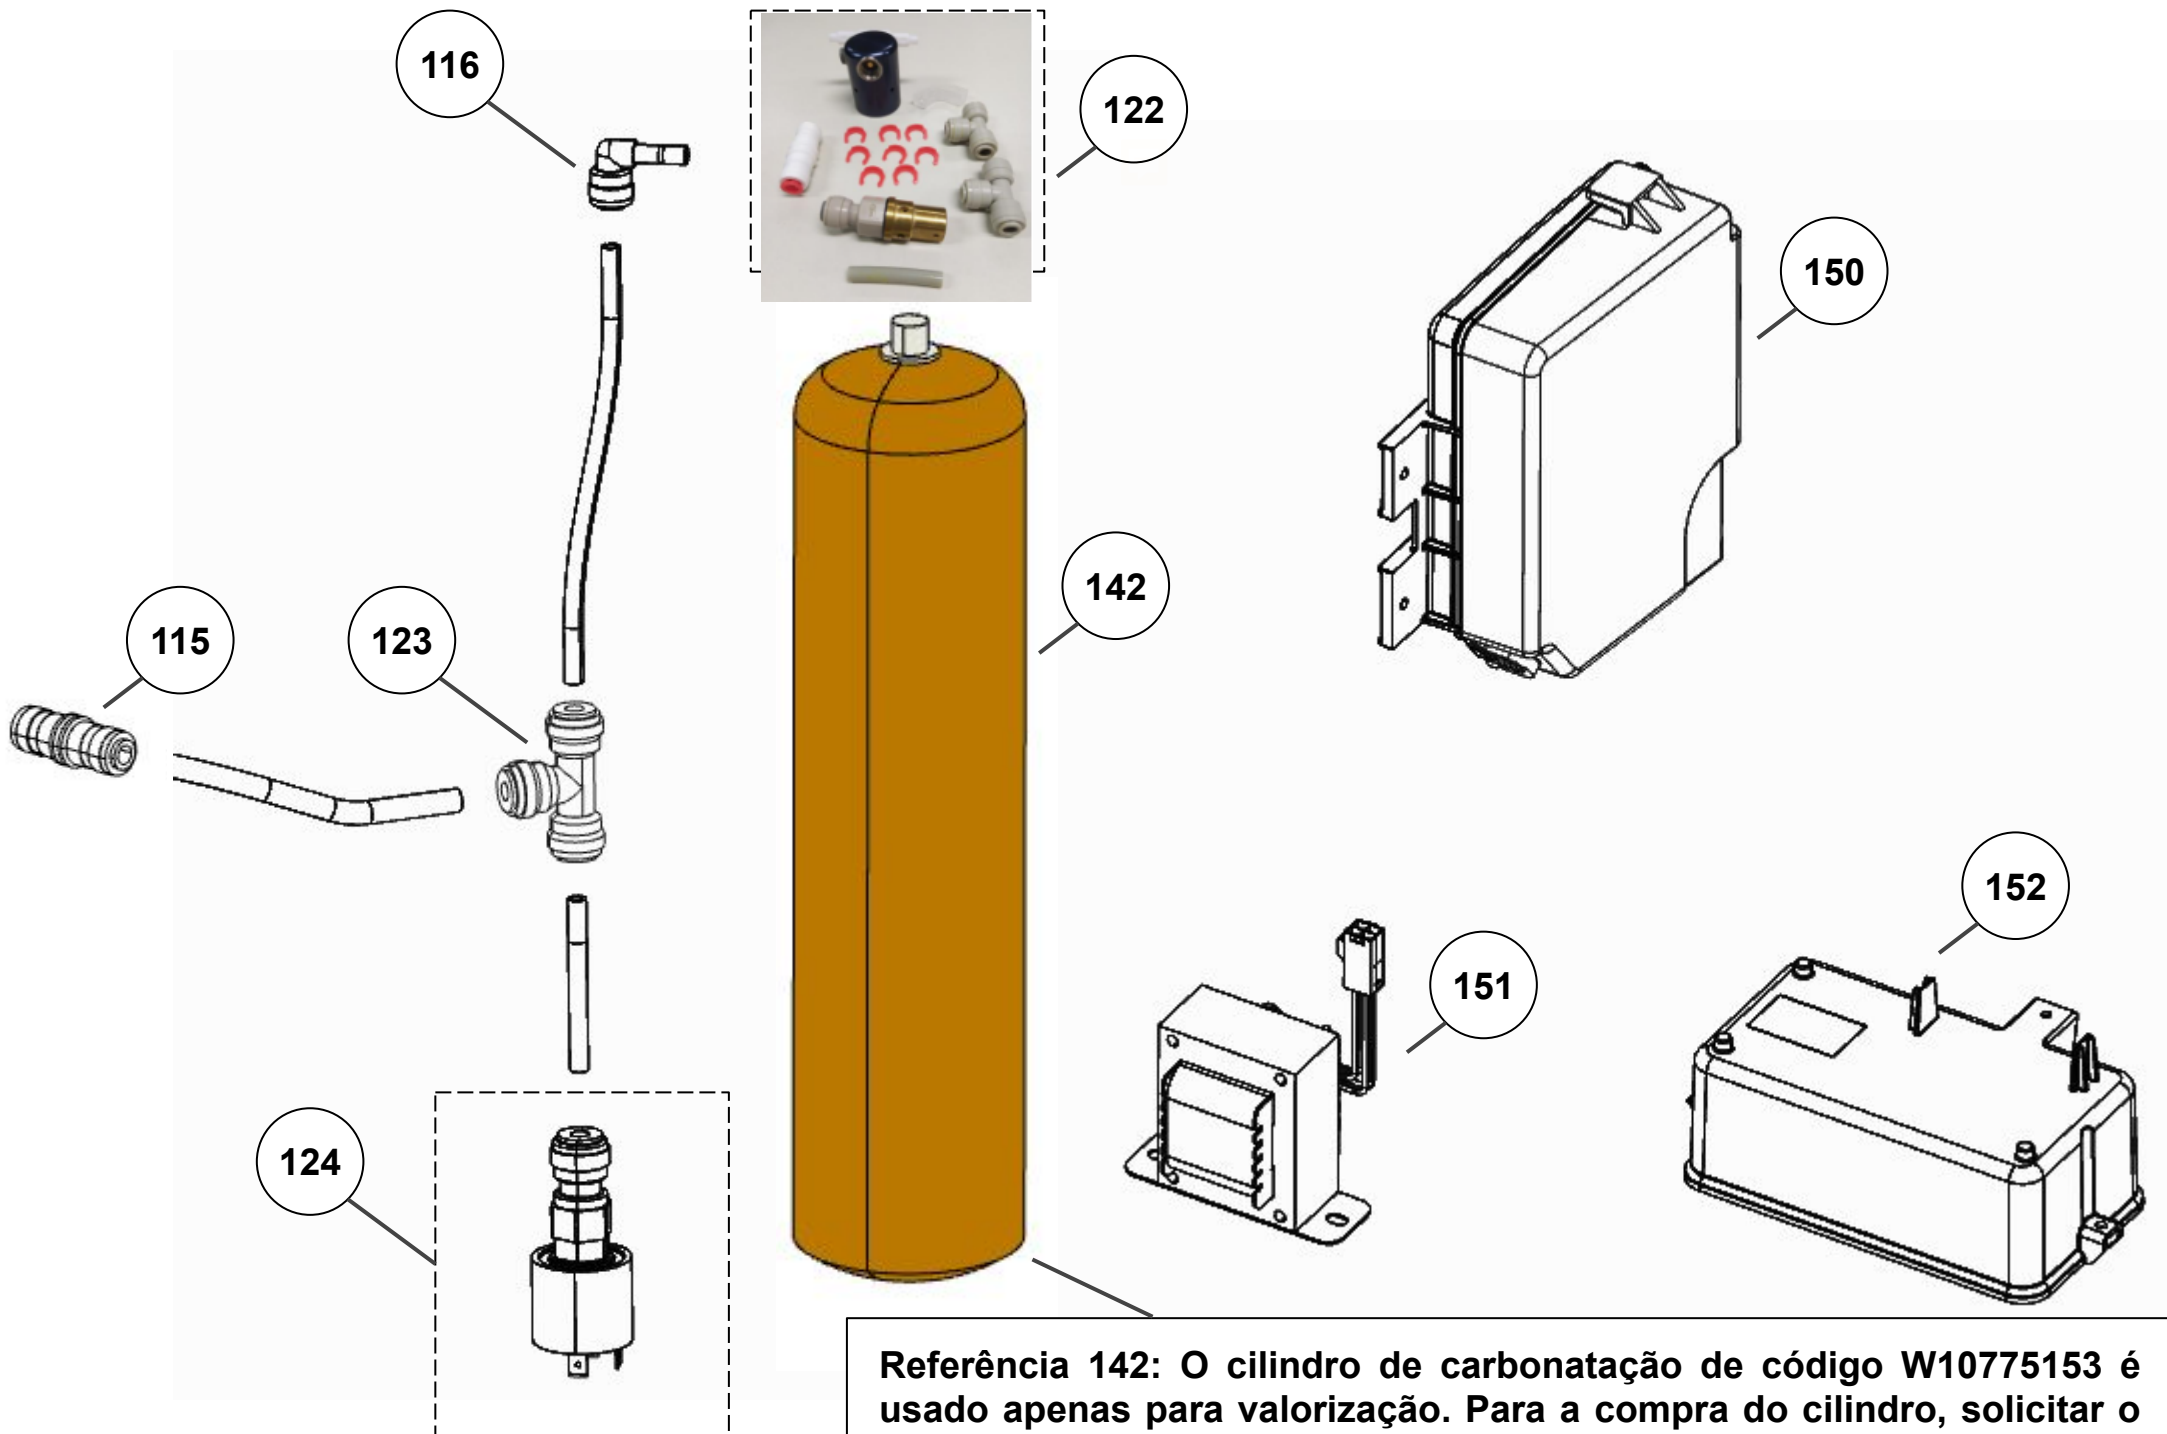

118

114

112

Referência 142: O cilindro de carbonatação de código W10775153 é usado apenas para valorização. Para a compra do cilindro, solicitar o código W10798373 (Este não está cadastrado no catálogo de peças)