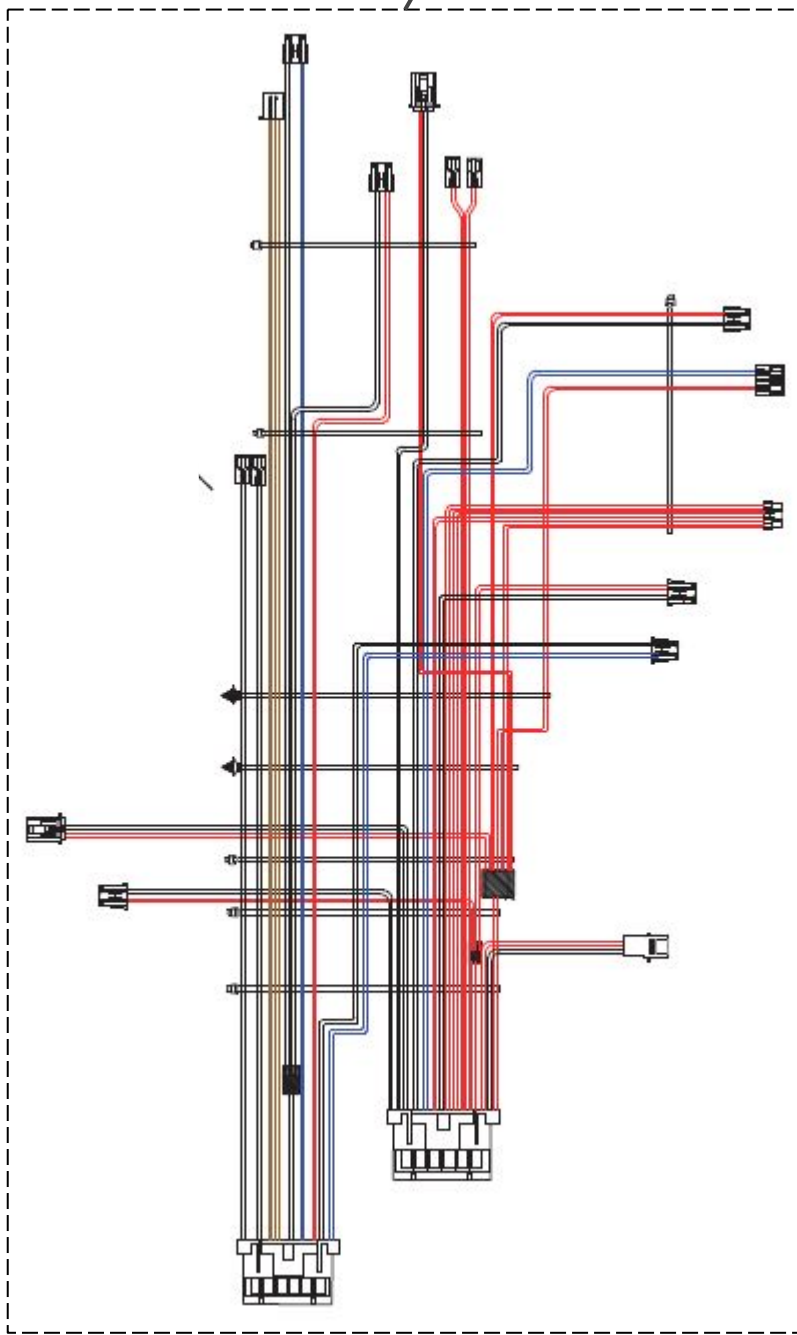

Vista Explodida do Produto

Categoria do Produto	Máquina de Bebidas	Em caso de dúvida, entre em contato com o CDP Códigos através de uma Solicitação de Serviços no CRM
Marcas do Produto	Brastemp	
Modelo	BPG40A	

118

114

112

Referência 142: O cilindro de carbonatação de código W10775153 é usado apenas para valorização. Para a compra do cilindro, solicitar o código W10798373 (Este não está cadastrado no catálogo de peças)

186

306

305

183

184

185

188

194

114

204

192

197

609

608

193

202