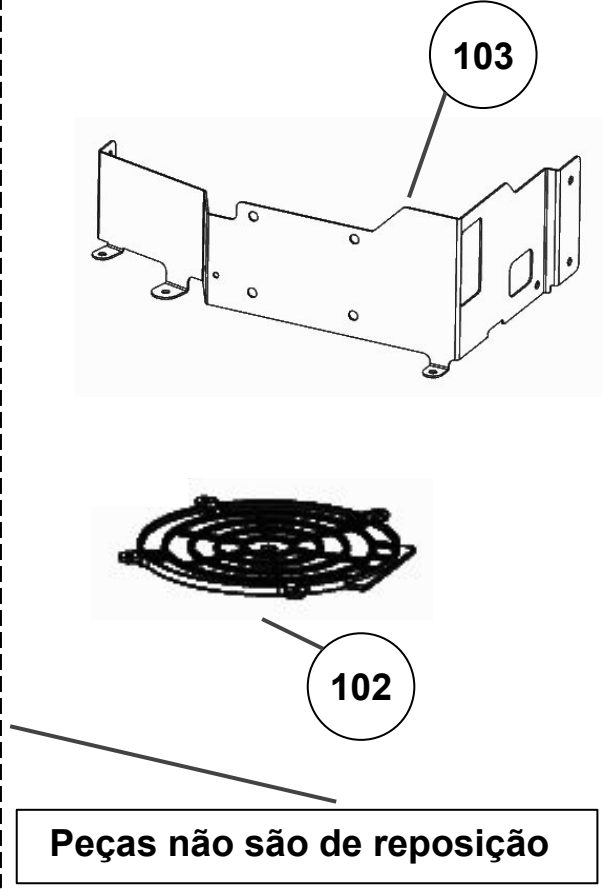

Vista Explodida do Produto

Categoria do Produto	Máquina de Bebidas	Em caso de dúvida, entre em contato com o CDP Códigos através de uma Solicitação de Serviços no CRM
Marcas do Produto	Brastemp	
Modelo	BPG40A	