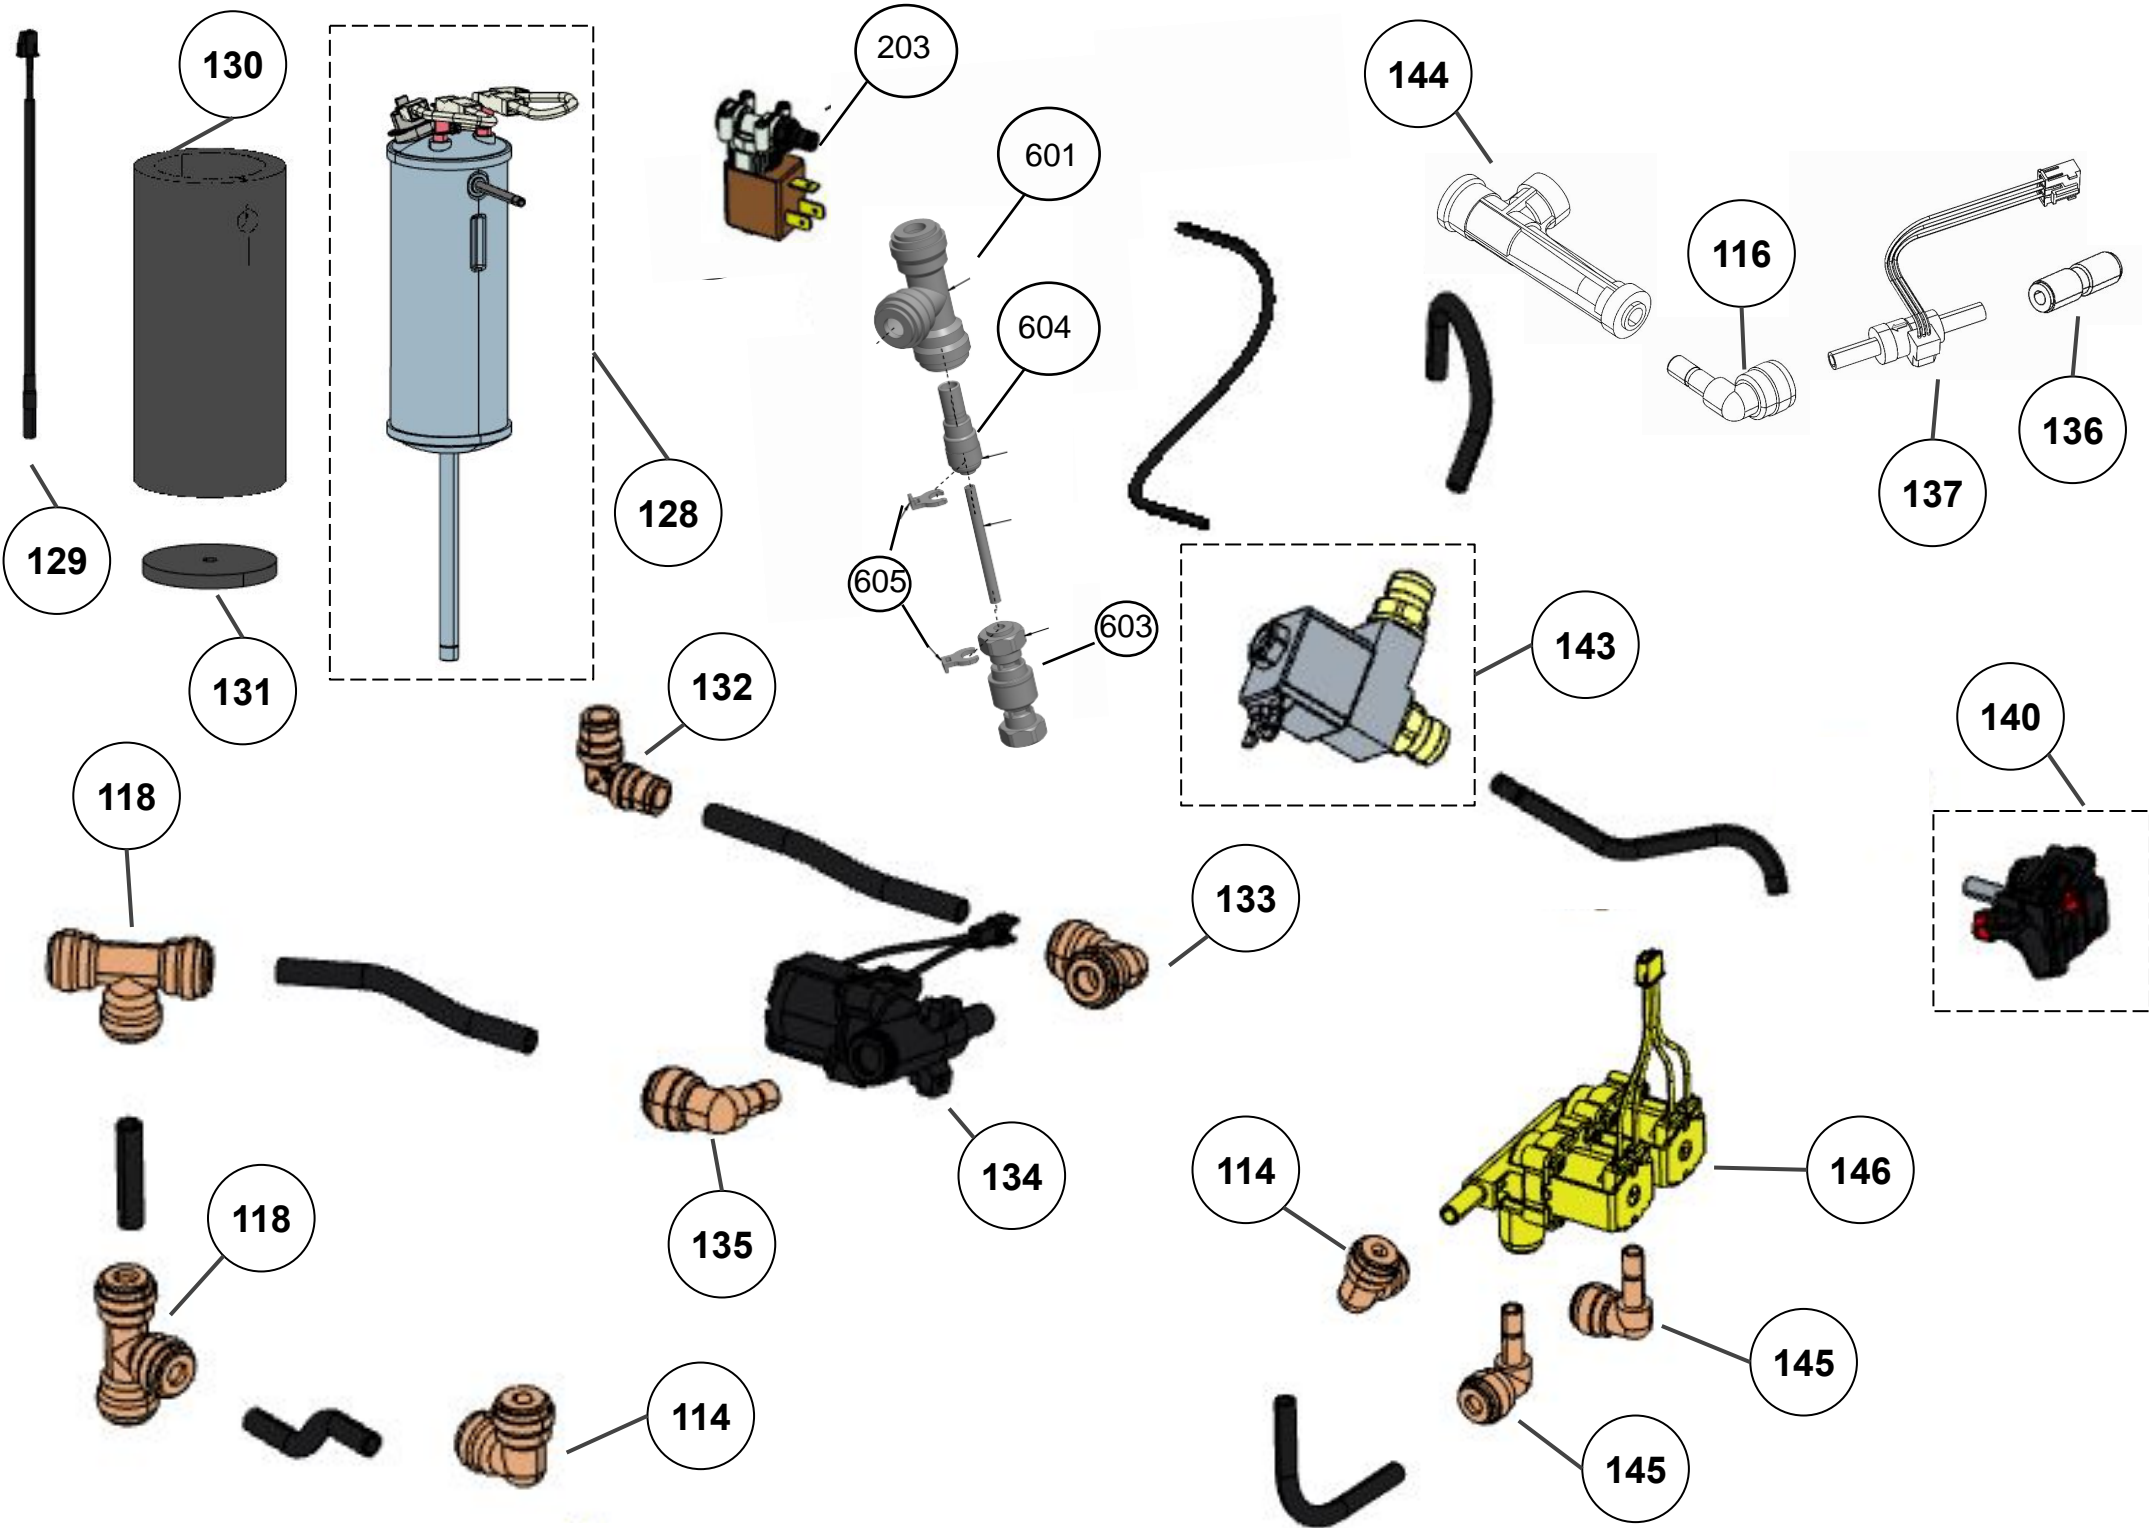

Vista Explodida do Produto

Categoria do Produto	Máquina de Bebidas	Em caso de dúvida, entre em contato com o CDP Códigos através de uma Solicitação de Serviços no CRM
Marcas do Produto	Brastemp	
Modelo	BPG40A	

110

111

113

147

206

117

116

115

118

114

112

Referência 142: O cilindro de carbonatação de código W10775153 é usado apenas para valorização. Para a compra do cilindro, solicitar o código W10798373 (Este não está cadastrado no catálogo de peças)

186

306

305

183

184

185

188

194