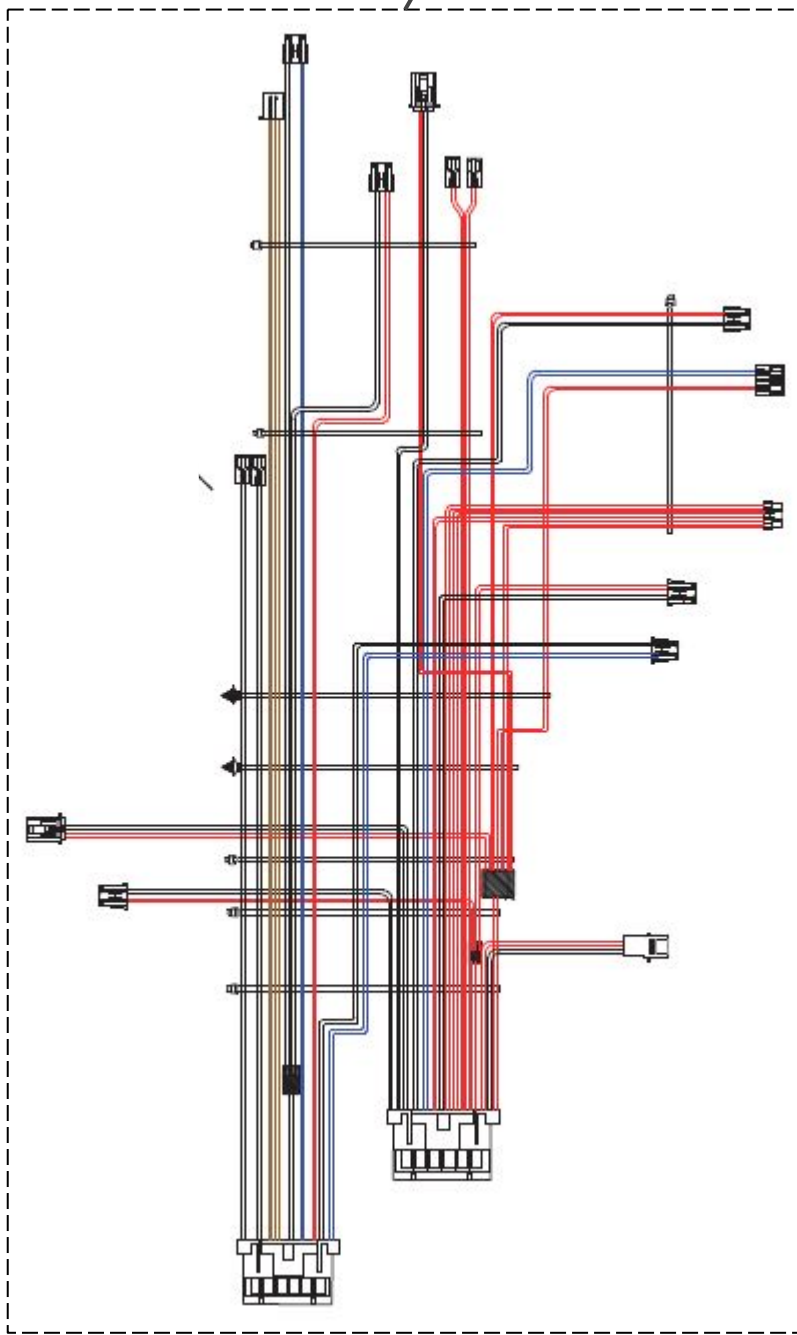

Vista Explodida do Produto

Categoria do Produto	Máquina de Bebidas	Em caso de dúvida, entre em contato com o CDP Códigos através de uma Solicitação de Serviços no CRM
Marcas do Produto	Brastemp	
Modelo	BPG40A	

118

114

112

Referência 142: O cilindro de carbonatação de código W10775153 é usado apenas para valorização. Para a compra do cilindro, solicitar o código W10798373 (Este não está cadastrado no catálogo de peças)

183

184

185

4mm

189

1/4"

190

5/16"

191

200

182

188

194

114

204

197