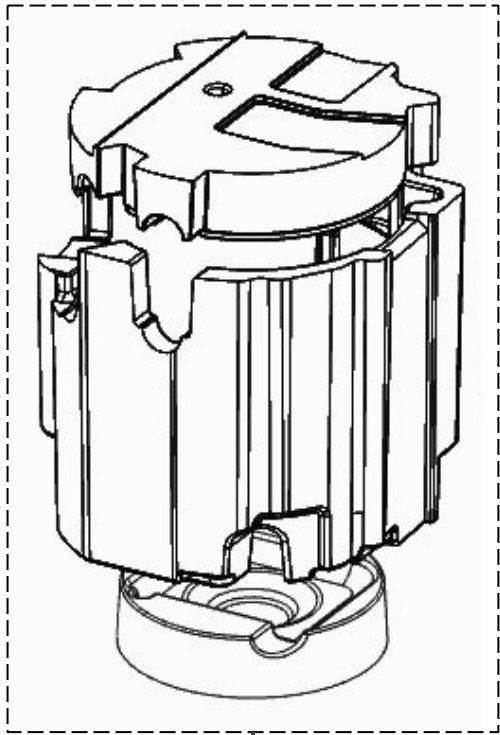

Vista Explodida do Produto

Categoria do Produto	Máquina de Bebidas	Em caso de dúvida, entre em contato com o CDP Códigos através de uma Solicitação de Serviços no CRM
Marcas do Produto	Brastemp	
Modelo	BPG40A	

118

114

112

Referência 142: O cilindro de carbonatação de código W10775153 é usado apenas para valorização. Para a compra do cilindro, solicitar o código W10798373 (Este não está cadastrado no catálogo de peças)