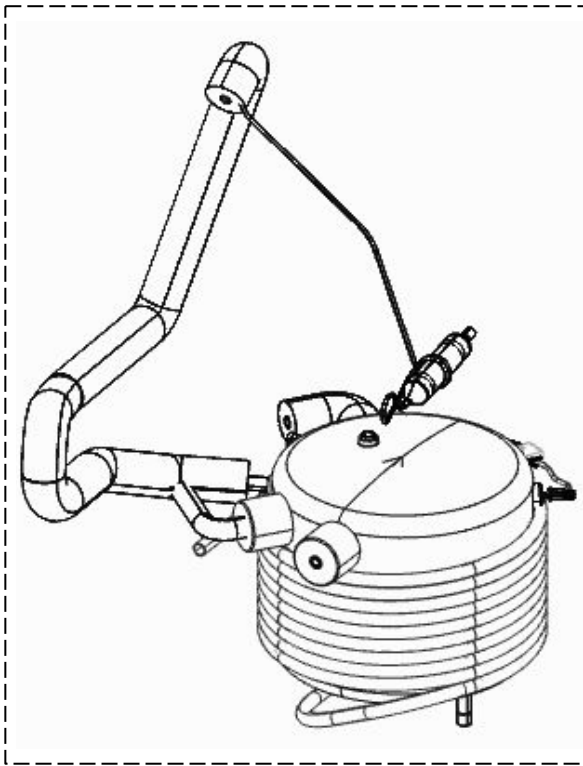

110

111

147

113

206

117

116

115

118

114

112