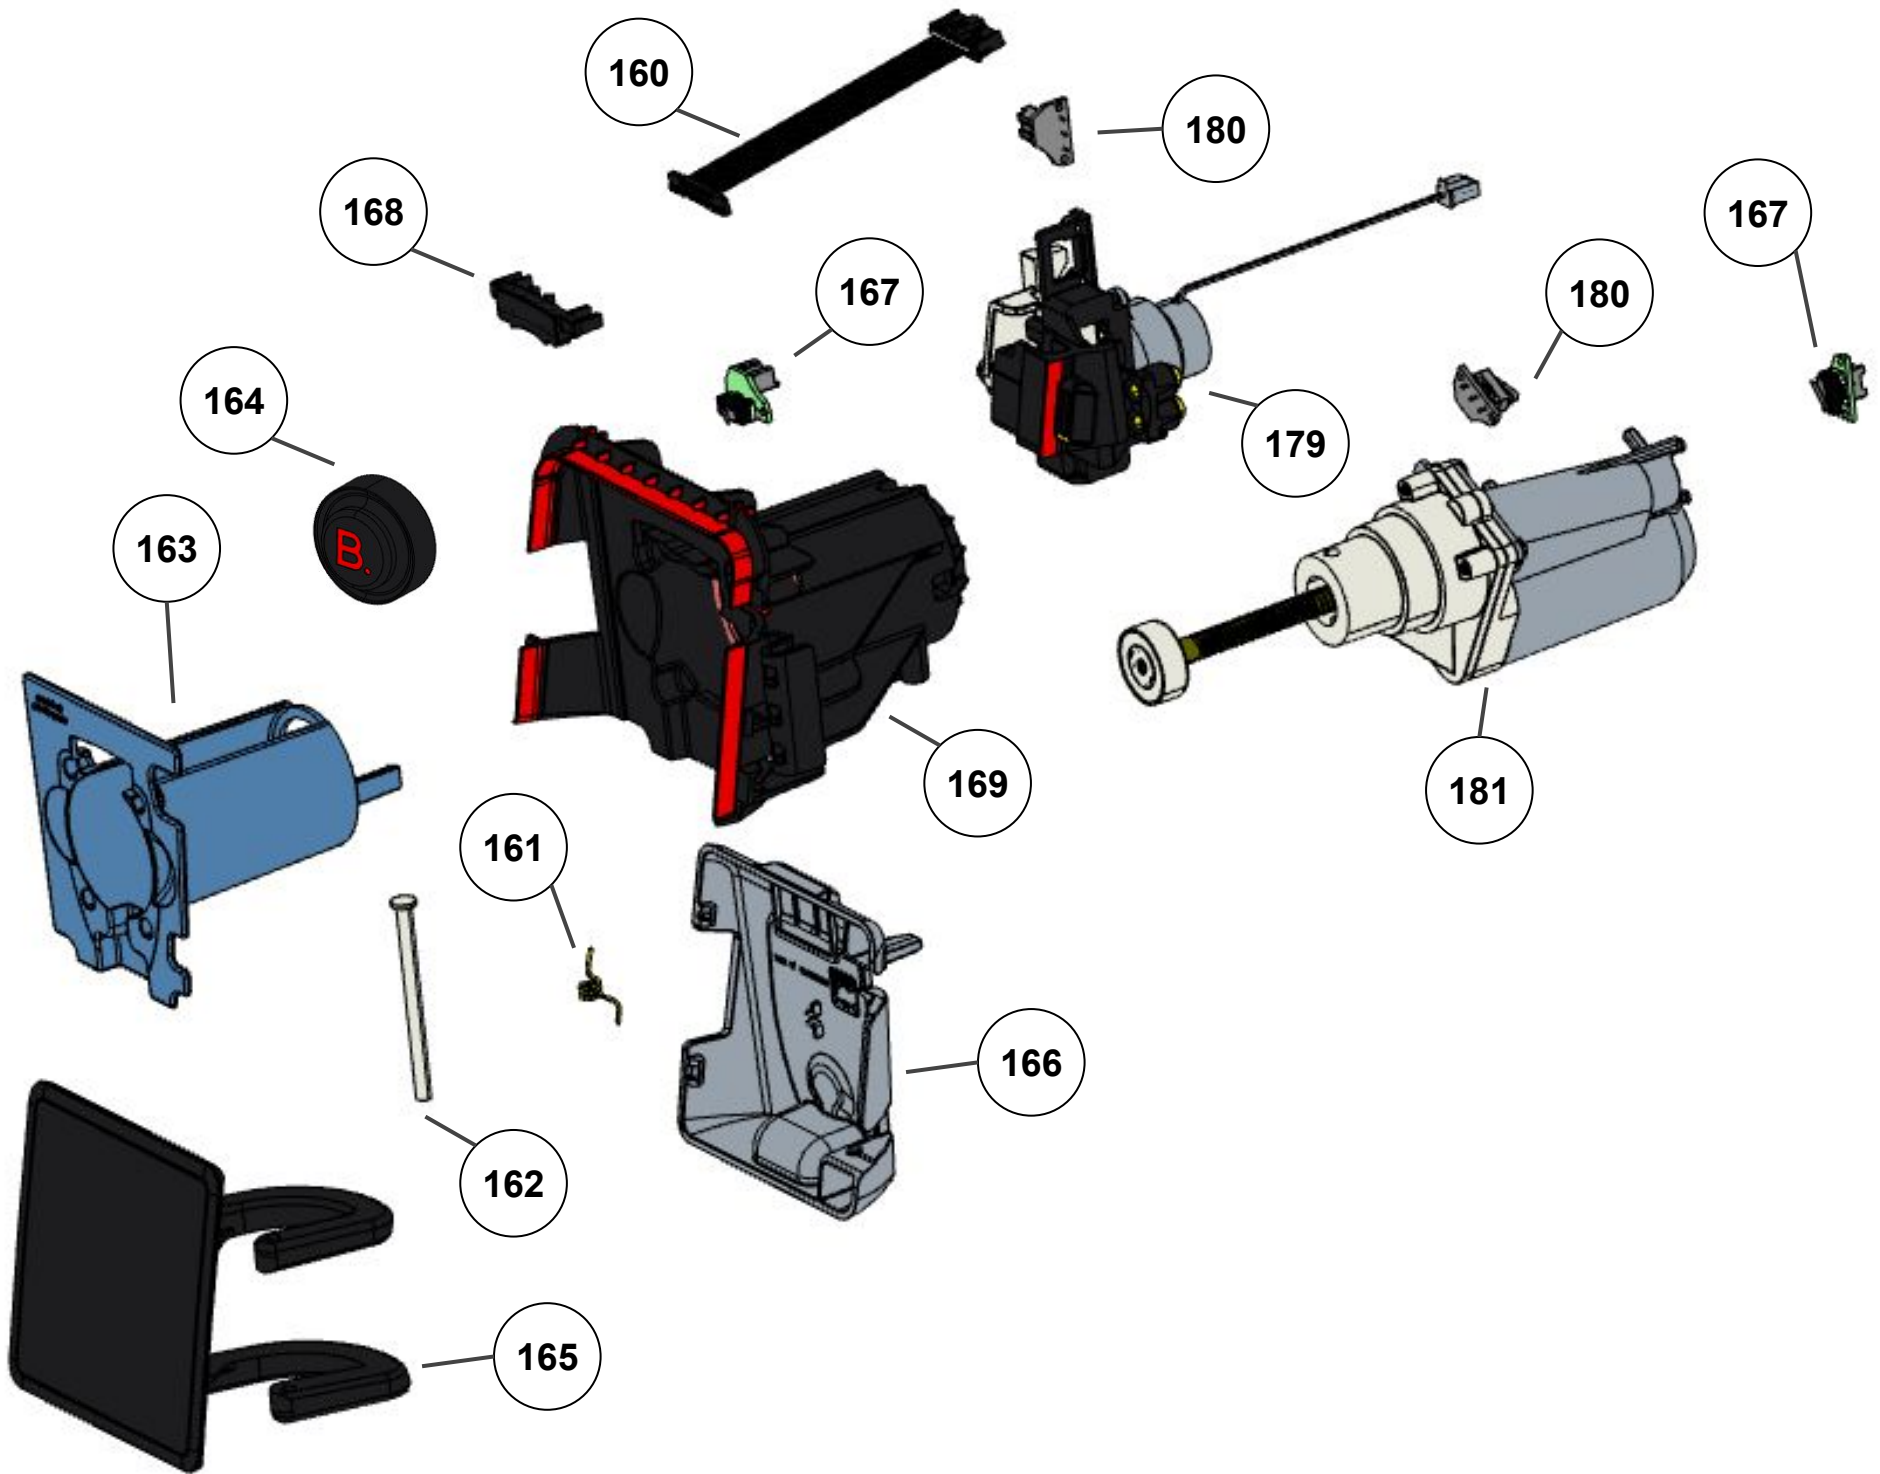

Vista Explodida do Produto

Categoria do Produto	Máquina de Bebidas	Em caso de dúvida, entre em contato com o CDP Códigos através de uma Solicitação de Serviços no CRM
Marcas do Produto	Brastemp	
Modelo	BPG40A	

118

114

112

Referência 142: O cilindro de carbonatação de código W10775153 é usado apenas para valorização. Para a compra do cilindro, solicitar o código W10798373 (Este não está cadastrado no catálogo de peças)

183

184

185

4mm

189

1/4"

190

5/16"

191

200

182

188

194

114

204

197