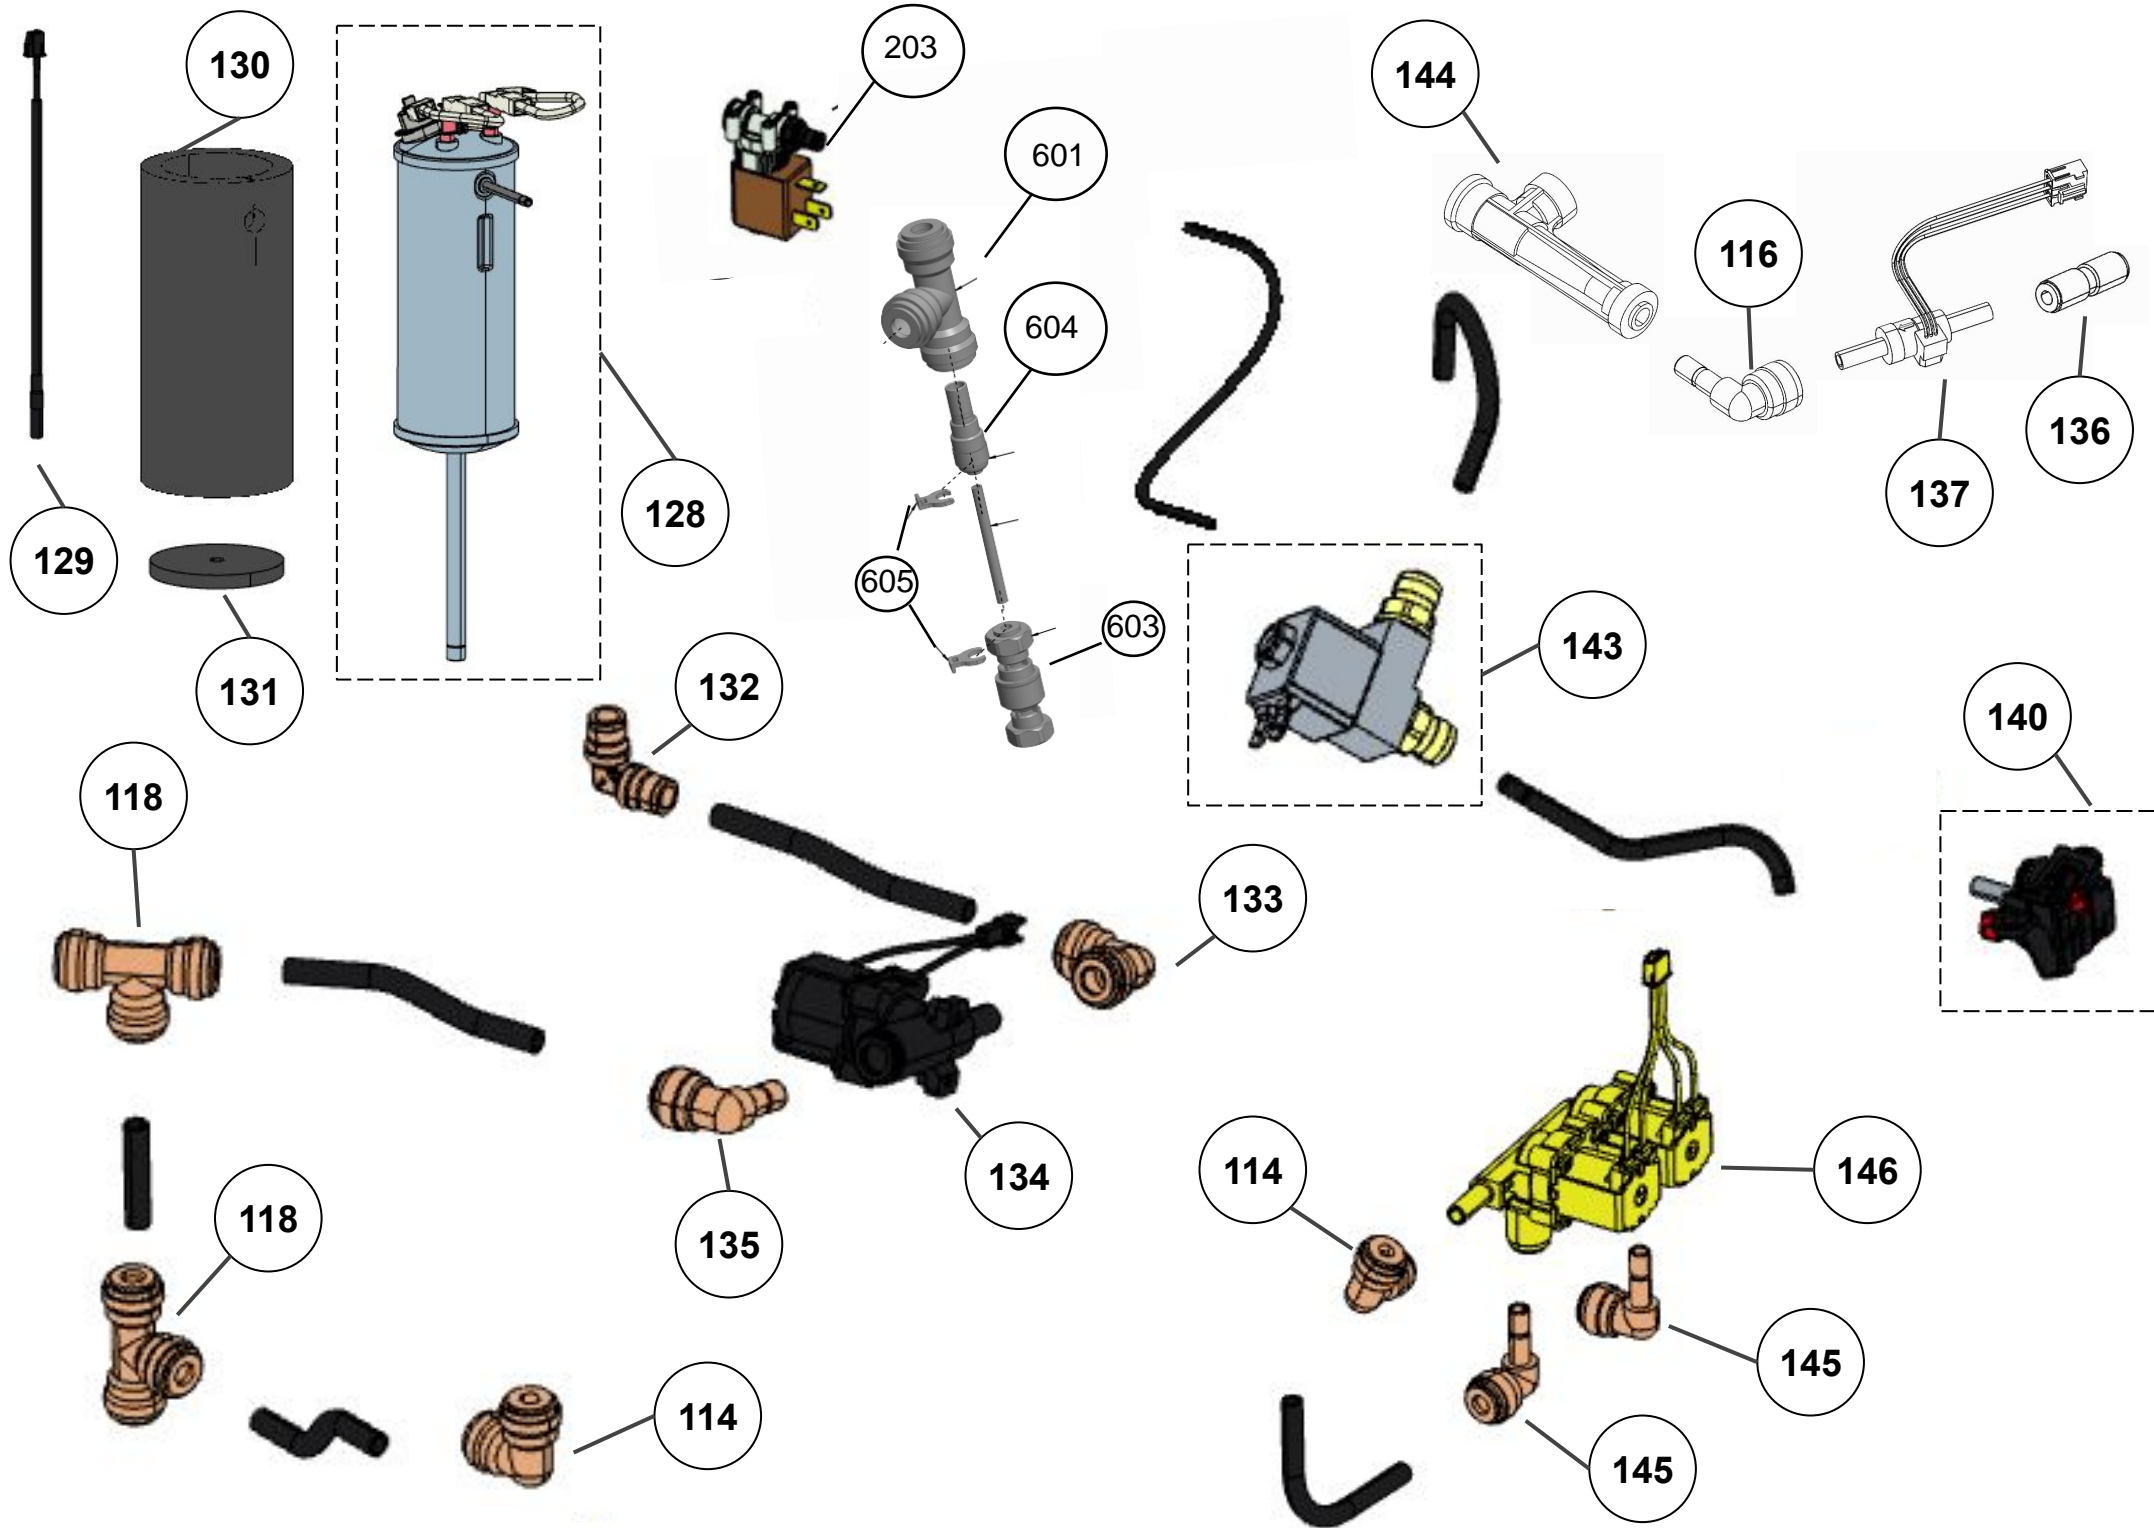

Vista Explodida do Produto

Categoria do Produto	Máquina de Bebidas	Em caso de dúvida, entre em contato com o CDP Códigos através de uma Solicitação de Serviços no CRM
Marcas do Produto	Brastemp	
Modelo	BPG40A	

118

114

112

Referência 142: O cilindro de carbonatação de código W10775153 é usado apenas para valorização. Para a compra do cilindro, solicitar o código W10798373 (Este não está cadastrado no catálogo de peças)

183

184

185

4mm

189

1/4"

190

5/16"

191

200

182

188

194

114

204

197