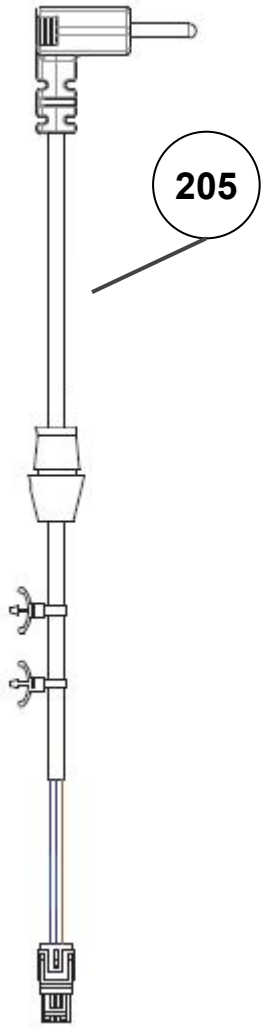

Vista Explodida do Produto

Categoria do Produto	Máquina de Bebidas	Em caso de dúvida, entre em contato com o CDP Códigos através de uma Solicitação de Serviços no CRM
Marcas do Produto	Brastemp	
Modelo	BPG40A	

118

114

112

Referência 142: O cilindro de carbonatação de código W10775153 é usado apenas para valorização. Para a compra do cilindro, solicitar o código W10798373 (Este não está cadastrado no catálogo de peças)

183

184

185

4mm

189

1/4"

190

5/16"

191

200

182

188

194

114

204

197