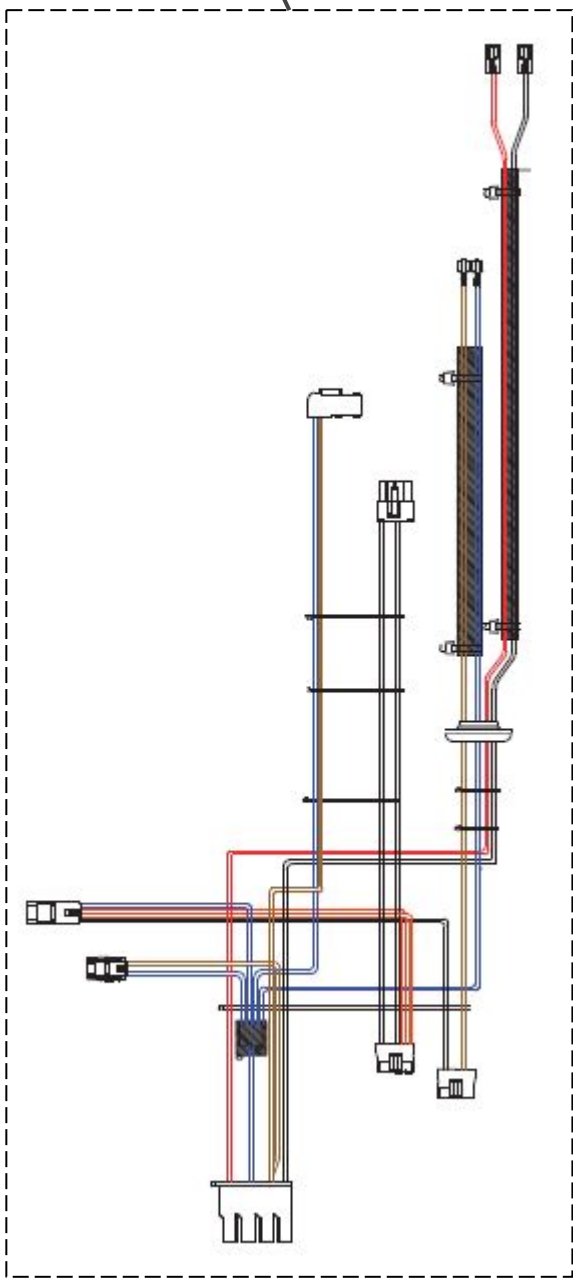

Vista Explodida do Produto

Categoria do Produto	Máquina de Bebidas	Em caso de dúvida, entre em contato com o CDP Códigos através de uma Solicitação de Serviços no CRM
Marcas do Produto	Brastemp	
Modelo	BPG40A	

118

114

112

Referência 142: O cilindro de carbonatação de código W10775153 é usado apenas para valorização. Para a compra do cilindro, solicitar o código W10798373 (Este não está cadastrado no catálogo de peças)

183

184

185

4mm

189

1/4"

190

5/16"

191

200

182

188

194

114

204

197