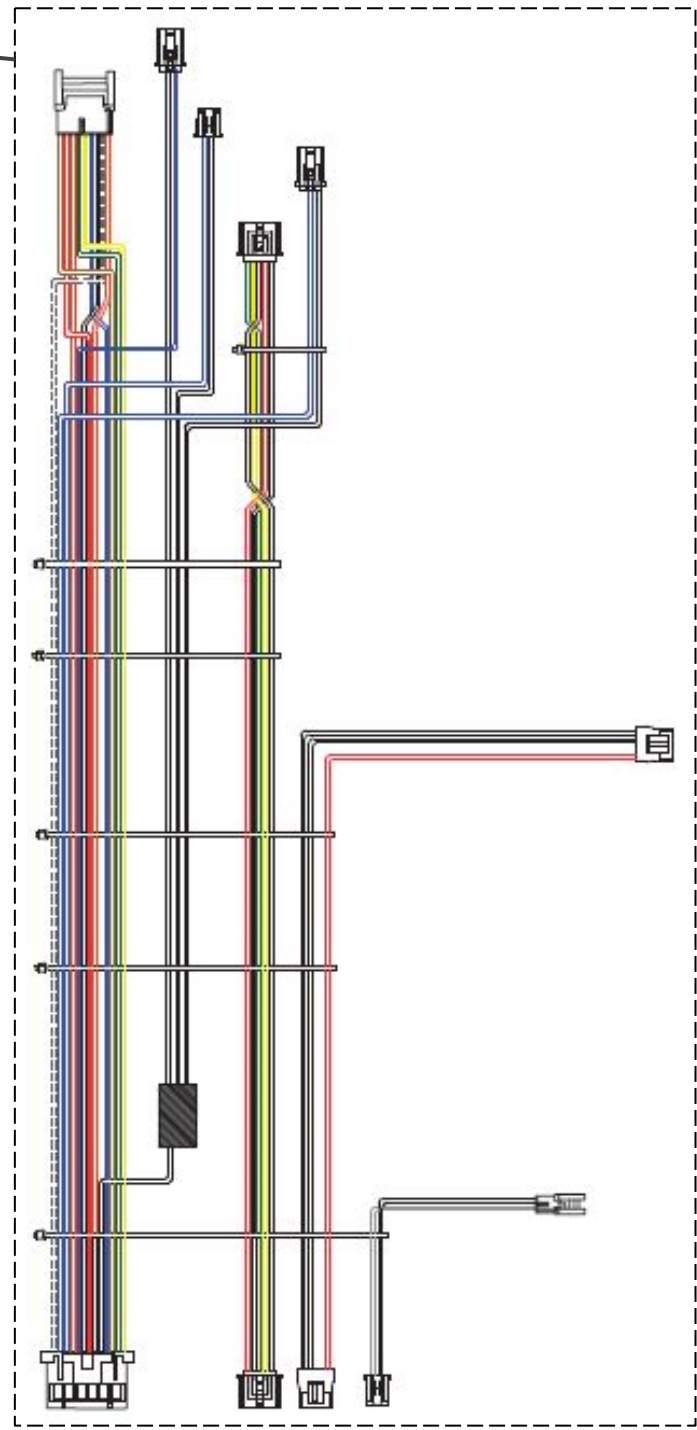

Vista Explodida do Produto

Categoria do Produto	Máquina de Bebidas	Em caso de dúvida, entre em contato com o CDP Códigos através de uma Solicitação de Serviços no CRM
Marcas do Produto	Brastemp	
Modelo	BPG40A	

118

114

112

Referência 142: O cilindro de carbonatação de código W10775153 é usado apenas para valorização. Para a compra do cilindro, solicitar o código W10798373 (Este não está cadastrado no catálogo de peças)

183

184

185

4mm

189

1/4"

190

5/16"

191

200

182

188

194

114

204

197