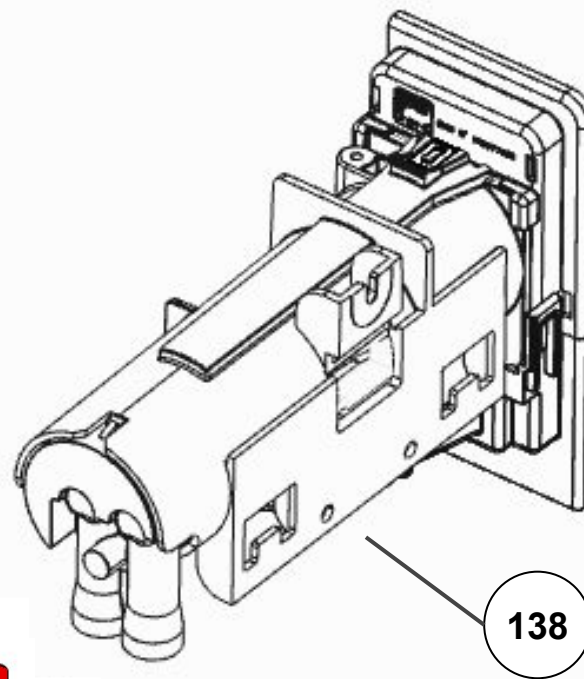

Vista Explodida do Produto

Categoria do Produto	Máquina de Bebidas	Em caso de dúvida, entre em contato com o CDP Códigos através de uma Solicitação de Serviços no CRM
Marcas do Produto	Brastemp	
Modelo	BPG40A	

118

114

112

Referência 142: O cilindro de carbonatação de código W10775153 é usado apenas para valorização. Para a compra do cilindro, solicitar o código W10798373 (Este não está cadastrado no catálogo de peças)