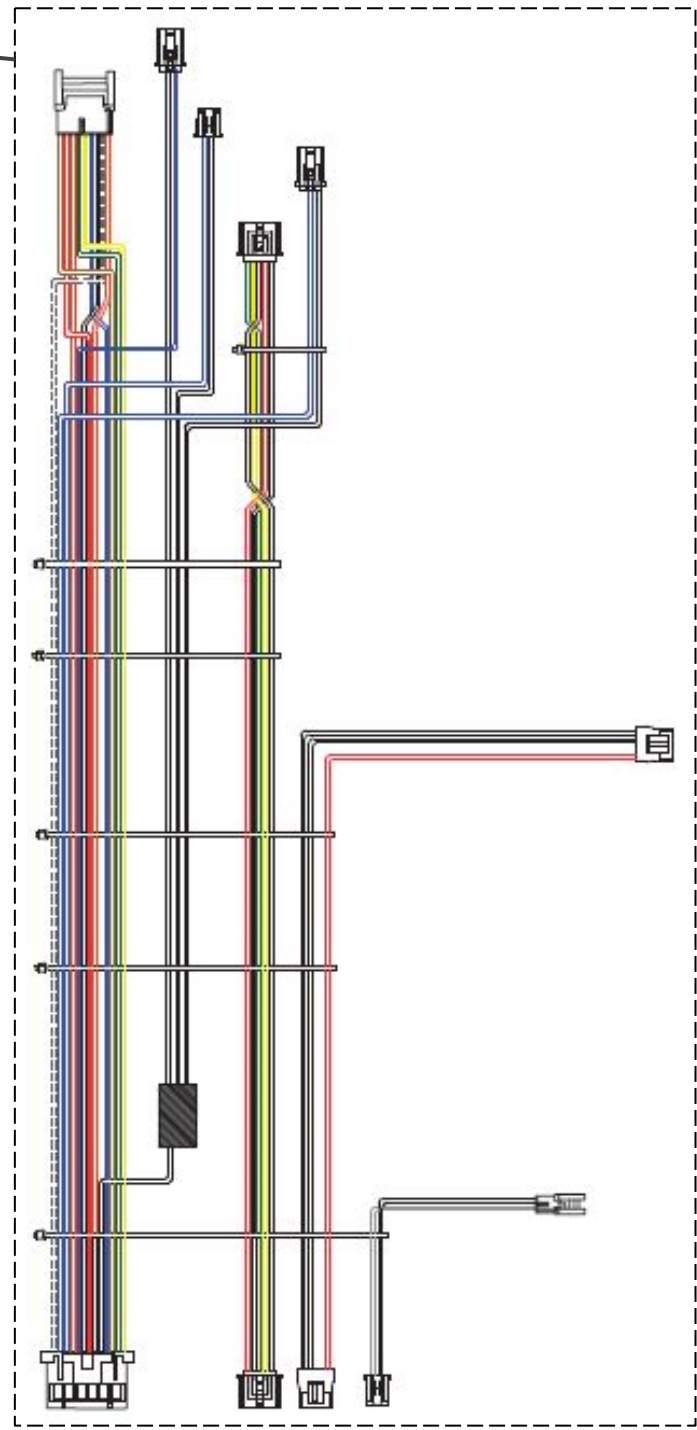

# Vista Explodida do Produto

---

<b>Categoria do Produto</b>	<b>Máquina de Bebidas</b>	<b>Em caso de dúvida, entre em contato com o CDP Códigos através de uma Solicitação de Serviços no CRM</b>
<b>Marcas do Produto</b>	<b>Brastemp</b>	
<b>Modelo</b>	<b>BPG40A</b>	

118

114

112

**Referência 142: O cilindro de carbonatação de código W10775153 é usado apenas para valorização. Para a compra do cilindro, solicitar o código W10798373 (Este não está cadastrado no catálogo de peças)**

183

184

185

188

194

114

204

192

197

609

608

193

202