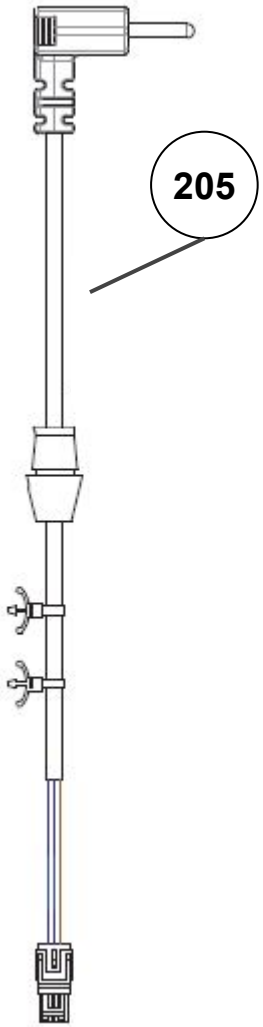

# Vista Explodida do Produto

---

<b>Categoria do Produto</b>	<b>Máquina de Bebidas</b>	<b>Em caso de dúvida, entre em contato com o CDP Códigos através de uma Solicitação de Serviços no CRM</b>
<b>Marcas do Produto</b>	<b>Brastemp</b>	
<b>Modelo</b>	<b>BPG40A</b>	

110

147

113

111

206

117

116

115

118

114

112

**Referência 142: O cilindro de carbonatação de código W10775153 é usado apenas para valorização. Para a compra do cilindro, solicitar o código W10798373 (Este não está cadastrado no catálogo de peças)**

183

184

185

188

194

114

204

192