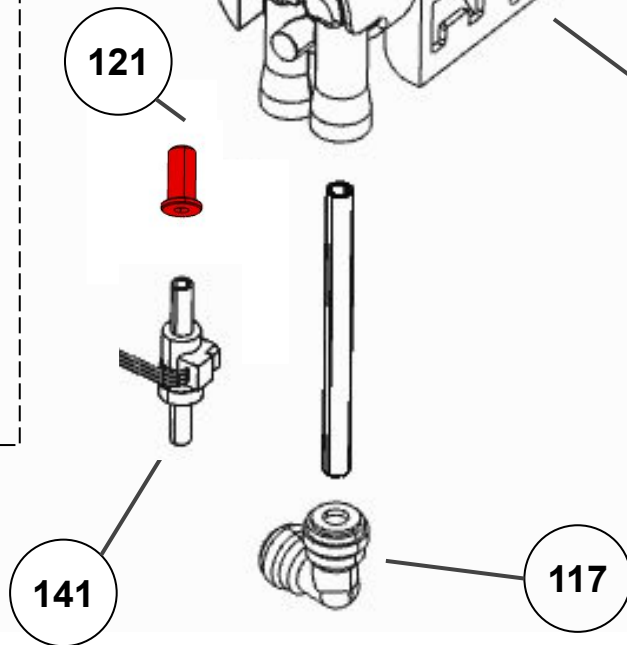

# Vista Explodida do Produto

---

<b>Categoria do Produto</b>	<b>Máquina de Bebidas</b>	<b>Em caso de dúvida, entre em contato com o CDP Códigos através de uma Solicitação de Serviços no CRM</b>
<b>Marcas do Produto</b>	<b>Brastemp</b>	
<b>Modelo</b>	<b>BPG40A</b>	

110

147

113

111

206

117

116

115

118

114

112

**Referência 142: O cilindro de carbonatação de código W10775153 é usado apenas para valorização. Para a compra do cilindro, solicitar o código W10798373 (Este não está cadastrado no catálogo de peças)**