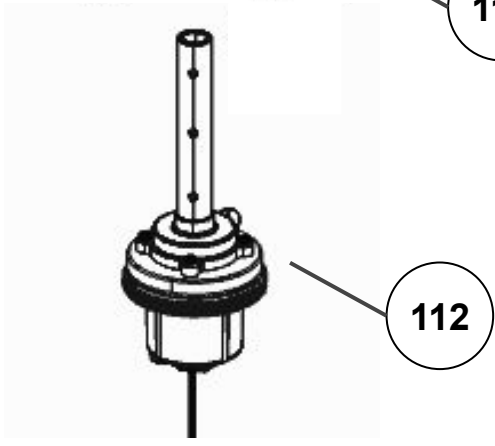

# Vista Explodida do Produto

---

<b>Categoria do Produto</b>	<b>Máquina de Bebidas</b>	<b>Em caso de dúvida, entre em contato com o CDP Códigos através de uma Solicitação de Serviços no CRM</b>
<b>Marcas do Produto</b>	<b>Brastemp</b>	
<b>Modelo</b>	<b>BPG40A</b>	

110

147

113

111

206

117

116

115

118

114

112

**Referência 142: O cilindro de carbonatação de código W10775153 é usado apenas para valorização. Para a compra do cilindro, solicitar o código W10798373 (Este não está cadastrado no catálogo de peças)**