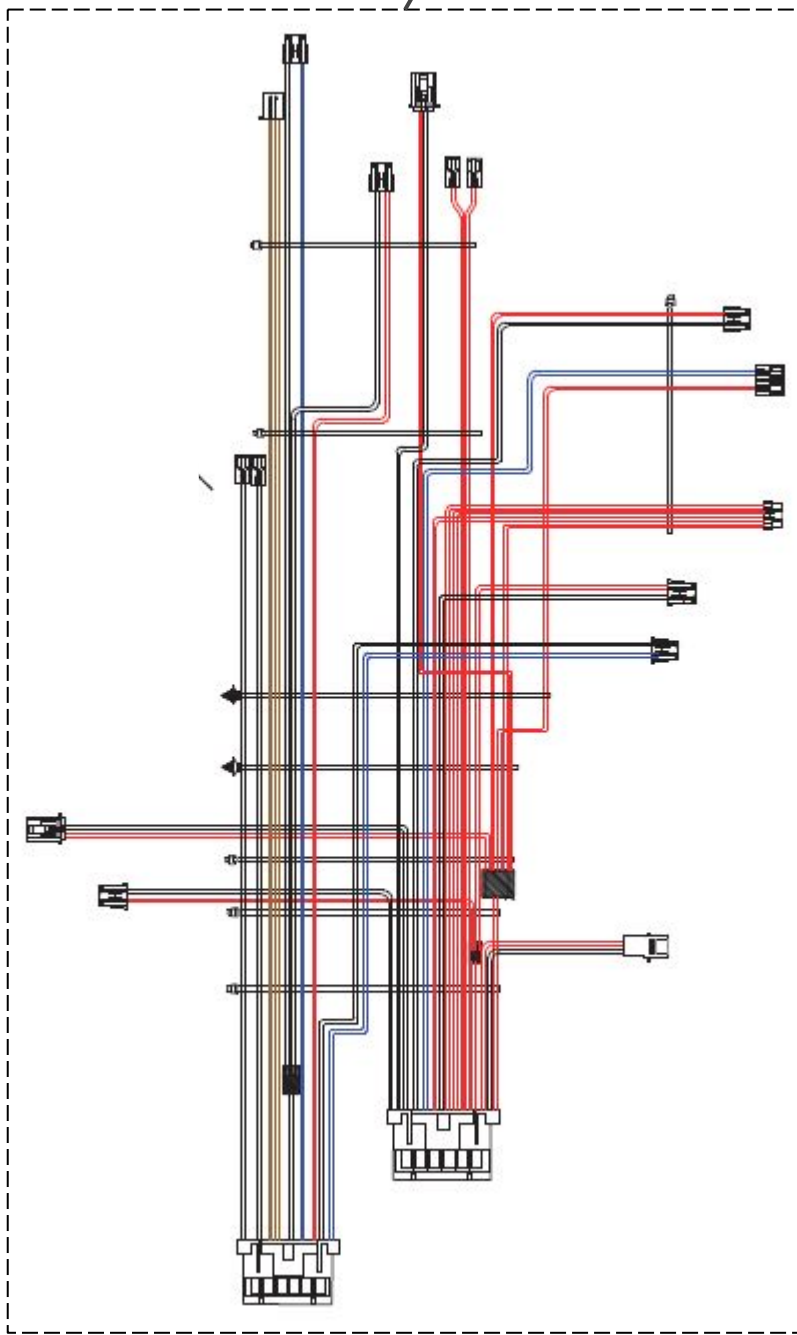

# Vista Explodida do Produto

---

<b>Categoria do Produto</b>	<b>Máquina de Bebidas</b>	<b>Em caso de dúvida, entre em contato com o CDP Códigos através de uma Solicitação de Serviços no CRM</b>
<b>Marcas do Produto</b>	<b>Brastemp</b>	
<b>Modelo</b>	<b>BPG40A</b>	

118

114

112

**Referência 142: O cilindro de carbonatação de código W10775153 é usado apenas para valorização. Para a compra do cilindro, solicitar o código W10798373 (Este não está cadastrado no catálogo de peças)**

183

184

185

188

194

114

204

192

197

609

608

193

202