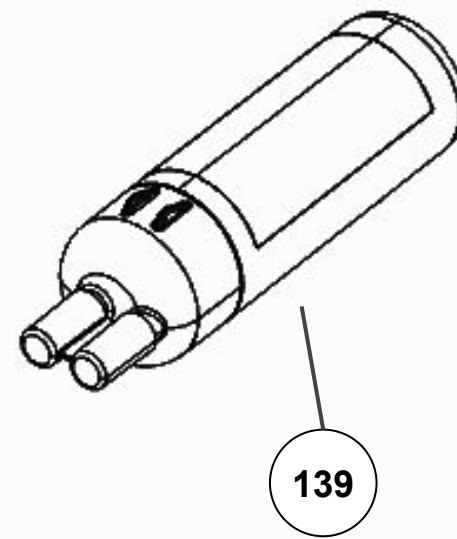

# Vista Explodida do Produto

---

<b>Categoria do Produto</b>	<b>Máquina de Bebidas</b>	<b>Em caso de dúvida, entre em contato com o CDP Códigos através de uma Solicitação de Serviços no CRM</b>
<b>Marcas do Produto</b>	<b>Brastemp</b>	
<b>Modelo</b>	<b>BPG40A</b>	

110

147

113

111

206

117

116

115

118

114

112

**Referência 142: O cilindro de carbonatação de código W10775153 é usado apenas para valorização. Para a compra do cilindro, solicitar o código W10798373 (Este não está cadastrado no catálogo de peças)**