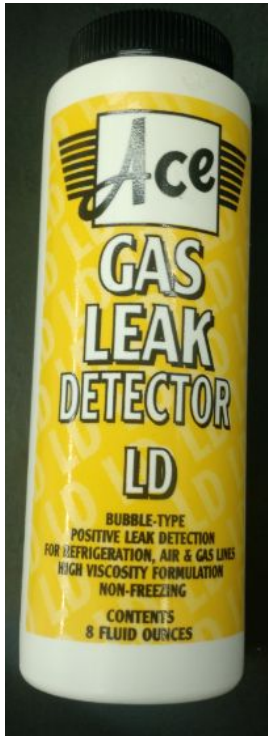

# Vista Explodida do Produto

---

<b>Categoria do Produto</b>	<b>Máquina de Bebidas</b>	<b>Em caso de dúvida, entre em contato com o CDP Códigos através de uma Solicitação de Serviços no CRM</b>
<b>Marcas do Produto</b>	<b>Brastemp</b>	
<b>Modelo</b>	<b>BPG40A</b>	

118

114

112

**Referência 142: O cilindro de carbonatação de código W10775153 é usado apenas para valorização. Para a compra do cilindro, solicitar o código W10798373 (Este não está cadastrado no catálogo de peças)**

183

184

185

188

194

114

204

192