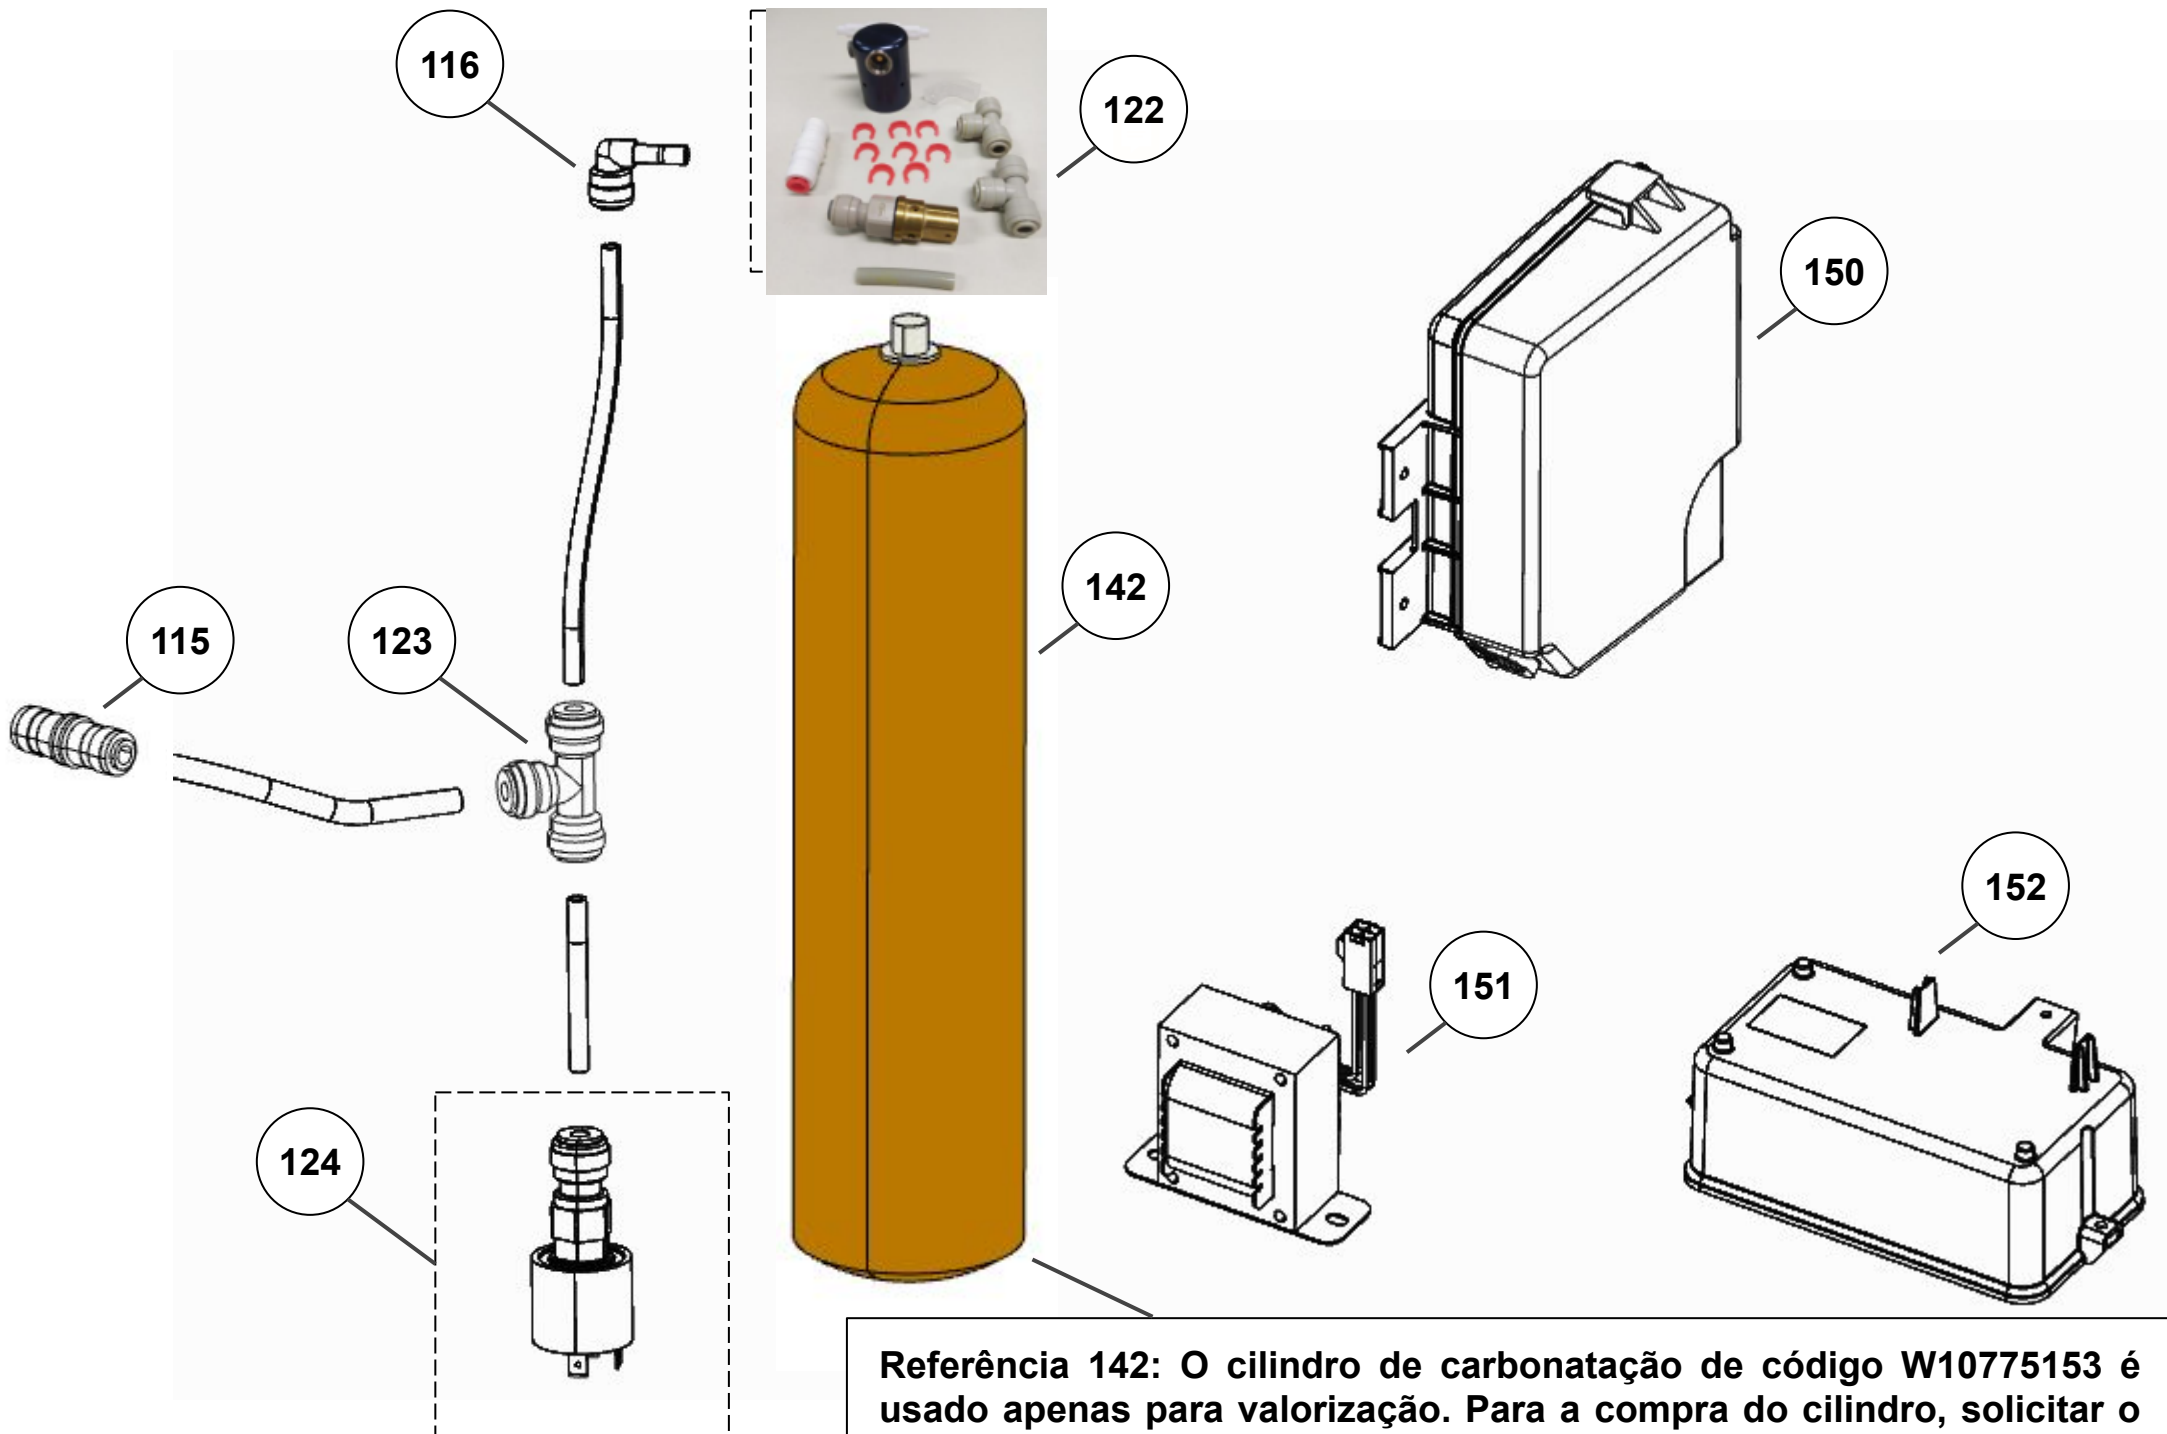

# Vista Explodida do Produto

---

<b>Categoria do Produto</b>	<b>Máquina de Bebidas</b>	<b>Em caso de dúvida, entre em contato com o CDP Códigos através de uma Solicitação de Serviços no CRM</b>
<b>Marcas do Produto</b>	<b>Brastemp</b>	
<b>Modelo</b>	<b>BPG40A</b>	

118

114

112

**Referência 142: O cilindro de carbonatação de código W10775153 é usado apenas para valorização. Para a compra do cilindro, solicitar o código W10798373 (Este não está cadastrado no catálogo de peças)**