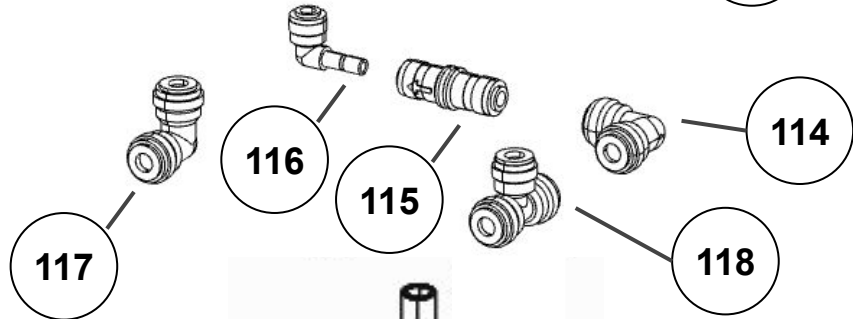

# Vista Explodida do Produto

---

<b>Categoria do Produto</b>	<b>Máquina de Bebidas</b>	<b>Em caso de dúvida, entre em contato com o CDP Códigos através de uma Solicitação de Serviços no CRM</b>
<b>Marcas do Produto</b>	<b>Brastemp</b>	
<b>Modelo</b>	<b>BPG40A</b>	

110

147

113

111

206

117

116

115

118

114

112

**Referência 142: O cilindro de carbonatação de código W10775153 é usado apenas para valorização. Para a compra do cilindro, solicitar o código W10798373 (Este não está cadastrado no catálogo de peças)**