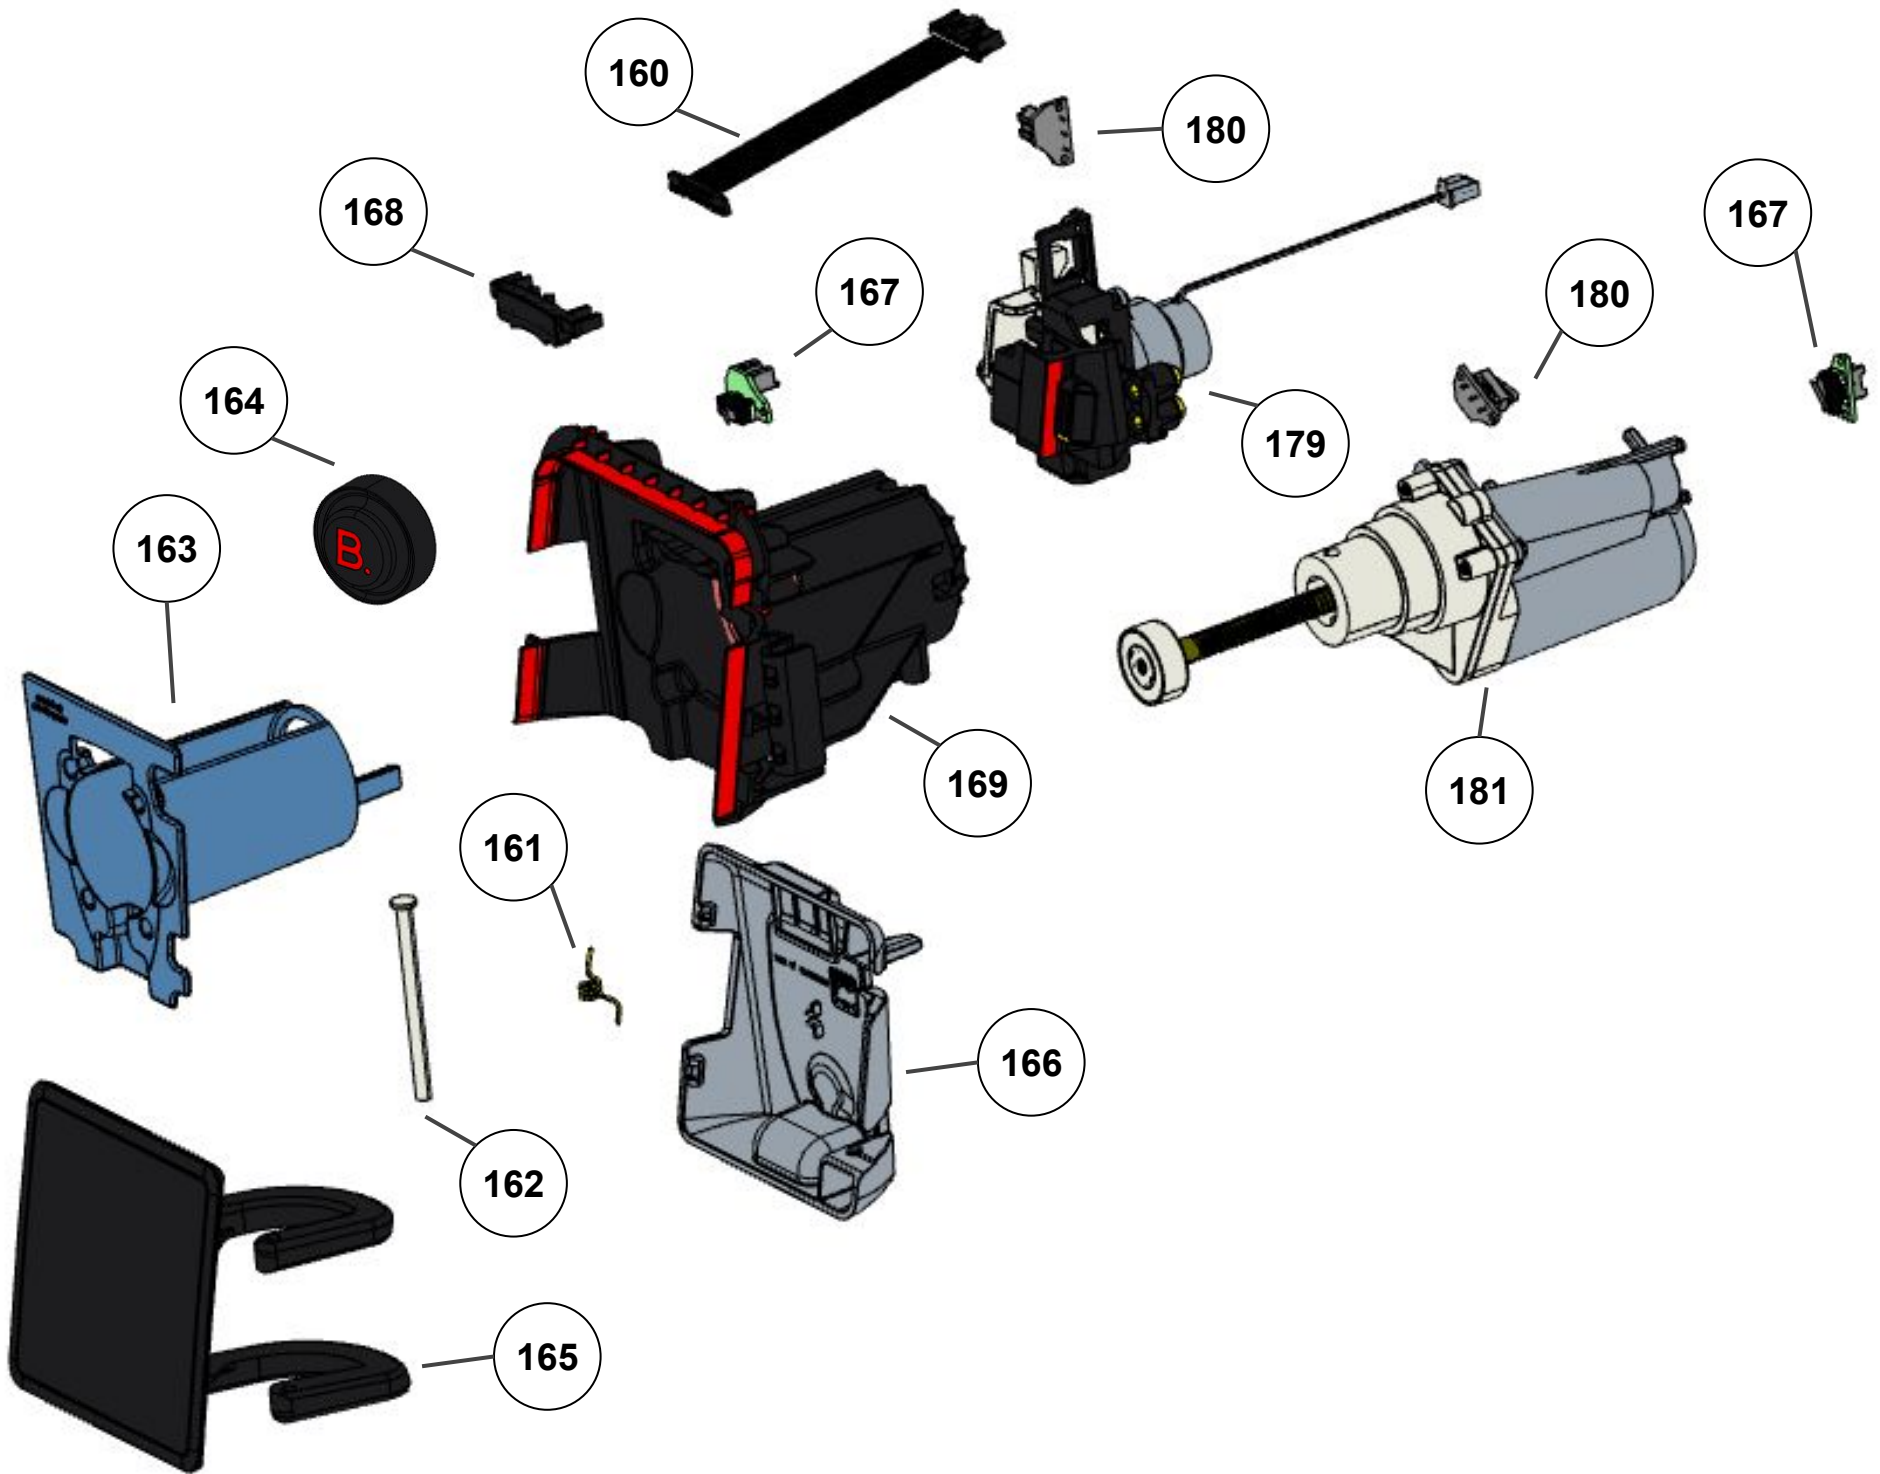

# Vista Explodida do Produto

---

<b>Categoria do Produto</b>	<b>Máquina de Bebidas</b>	<b>Em caso de dúvida, entre em contato com o CDP Códigos através de uma Solicitação de Serviços no CRM</b>
<b>Marcas do Produto</b>	<b>Brastemp</b>	
<b>Modelo</b>	<b>BPG40A</b>	

118

114

112

**Referência 142: O cilindro de carbonatação de código W10775153 é usado apenas para valorização. Para a compra do cilindro, solicitar o código W10798373 (Este não está cadastrado no catálogo de peças)**

183

184

185

188

194

114

204

192