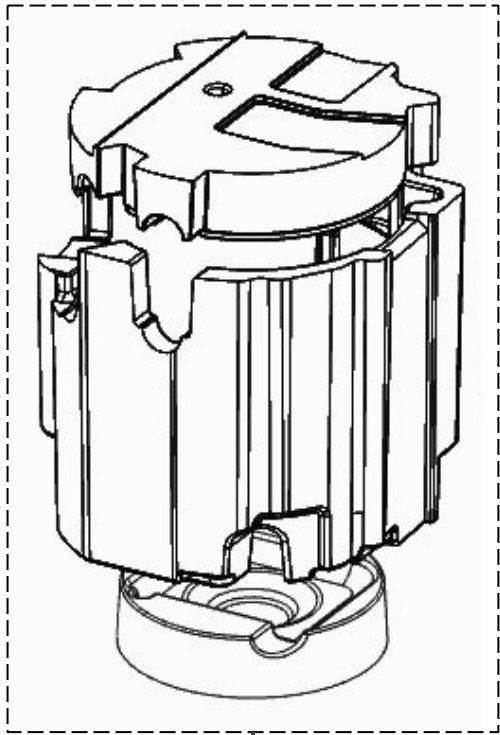

# Vista Explodida do Produto

---

<b>Categoria do Produto</b>	<b>Máquina de Bebidas</b>	<b>Em caso de dúvida, entre em contato com o CDP Códigos através de uma Solicitação de Serviços no CRM</b>
<b>Marcas do Produto</b>	<b>Brastemp</b>	
<b>Modelo</b>	<b>BPG40A</b>	

118

114

112

**Referência 142: O cilindro de carbonatação de código W10775153 é usado apenas para valorização. Para a compra do cilindro, solicitar o código W10798373 (Este não está cadastrado no catálogo de peças)**