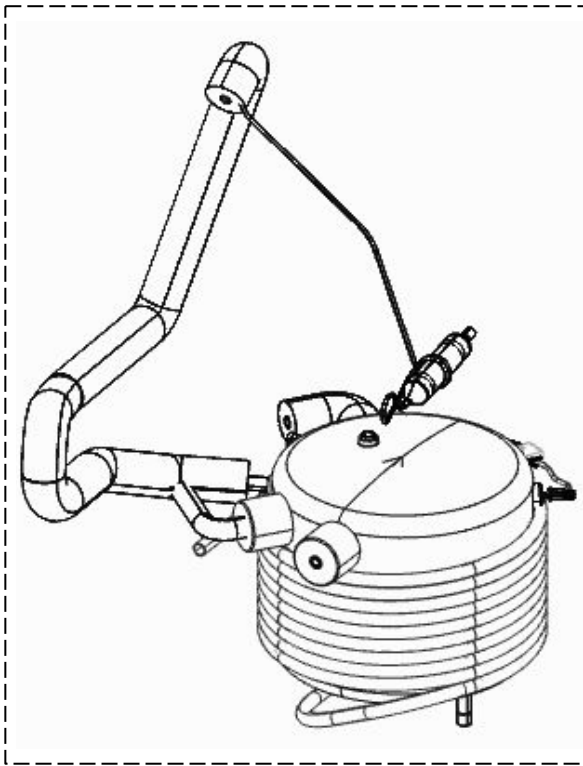

110

147

113

111

206

117

116

115

118

114

112