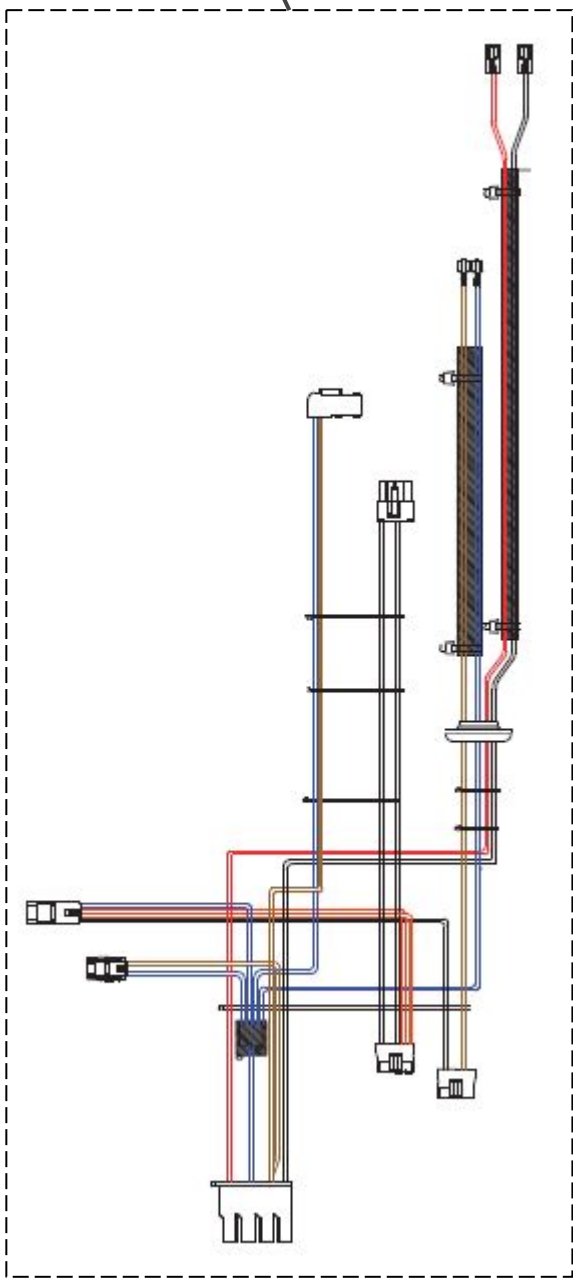

# Vista Explodida do Produto

---

<b>Categoria do Produto</b>	<b>Máquina de Bebidas</b>	<b>Em caso de dúvida, entre em contato com o CDP Códigos através de uma Solicitação de Serviços no CRM</b>
<b>Marcas do Produto</b>	<b>Brastemp</b>	
<b>Modelo</b>	<b>BPG40A</b>	

118

114

112

**Referência 142: O cilindro de carbonatação de código W10775153 é usado apenas para valorização. Para a compra do cilindro, solicitar o código W10798373 (Este não está cadastrado no catálogo de peças)**

183

184

185

188

194

114

204

192