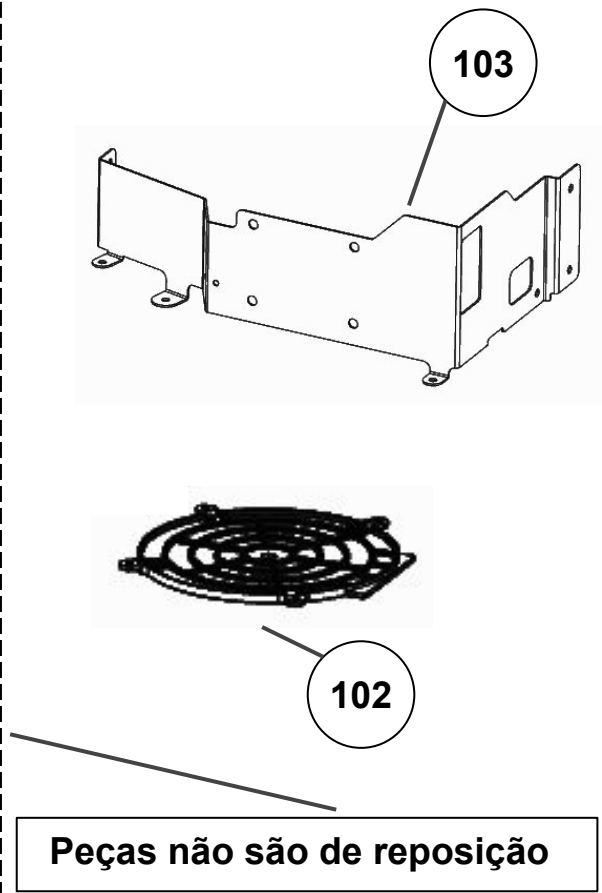

# Vista Explodida do Produto

---

<b>Categoria do Produto</b>	<b>Máquina de Bebidas</b>	<b>Em caso de dúvida, entre em contato com o CDP Códigos através de uma Solicitação de Serviços no CRM</b>
<b>Marcas do Produto</b>	<b>Brastemp</b>	
<b>Modelo</b>	<b>BPG40A</b>	