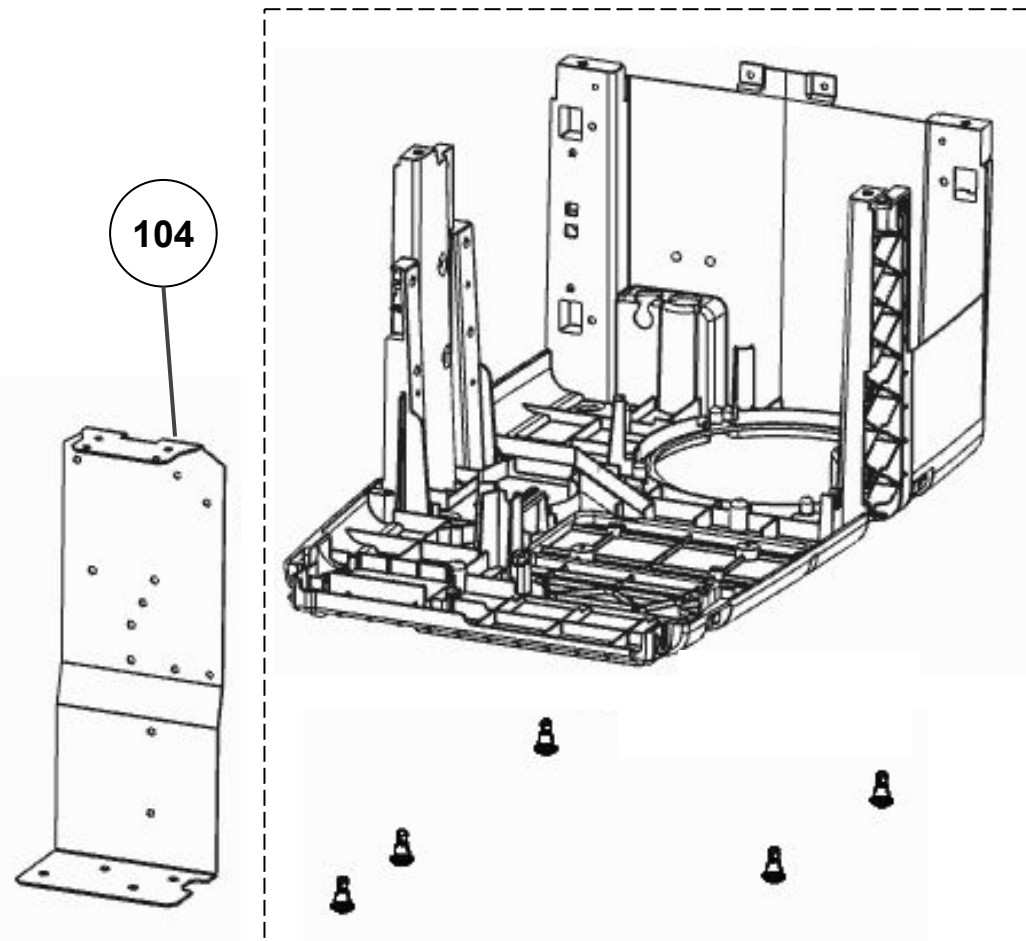

# Vista Explodida do Produto

---

<b>Categoria do Produto</b>	<b>Máquina de Bebidas</b>	<b>Em caso de dúvida, entre em contato com o CDP Códigos através de uma Solicitação de Serviços no CRM</b>
<b>Marcas do Produto</b>	<b>Brastemp</b>	
<b>Modelo</b>	<b>BPG40A</b>	