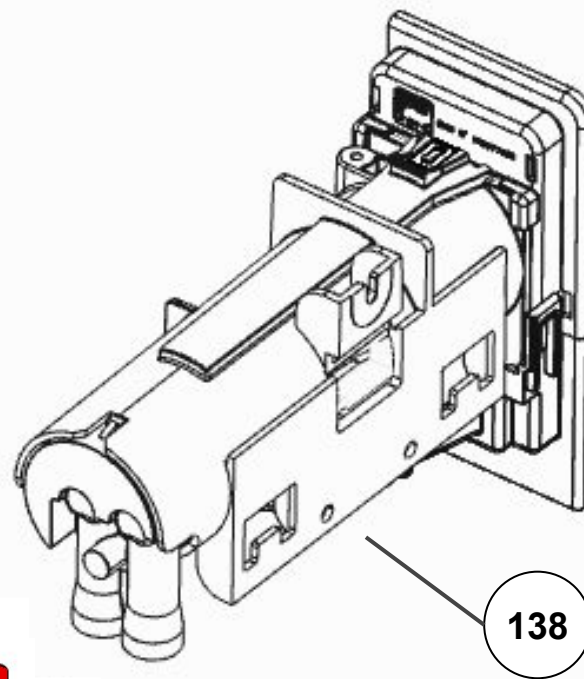

# Vista Explodida do Produto

---

<b>Categoria do Produto</b>	<b>Máquina de Bebidas</b>	<b>Em caso de dúvida, entre em contato com o CDP Códigos através de uma Solicitação de Serviços no CRM</b>
<b>Marcas do Produto</b>	<b>Brastemp</b>	
<b>Modelo</b>	<b>BPG40A</b>	

118

114

112

**Referência 142: O cilindro de carbonatação de código W10775153 é usado apenas para valorização. Para a compra do cilindro, solicitar o código W10798373 (Este não está cadastrado no catálogo de peças)**