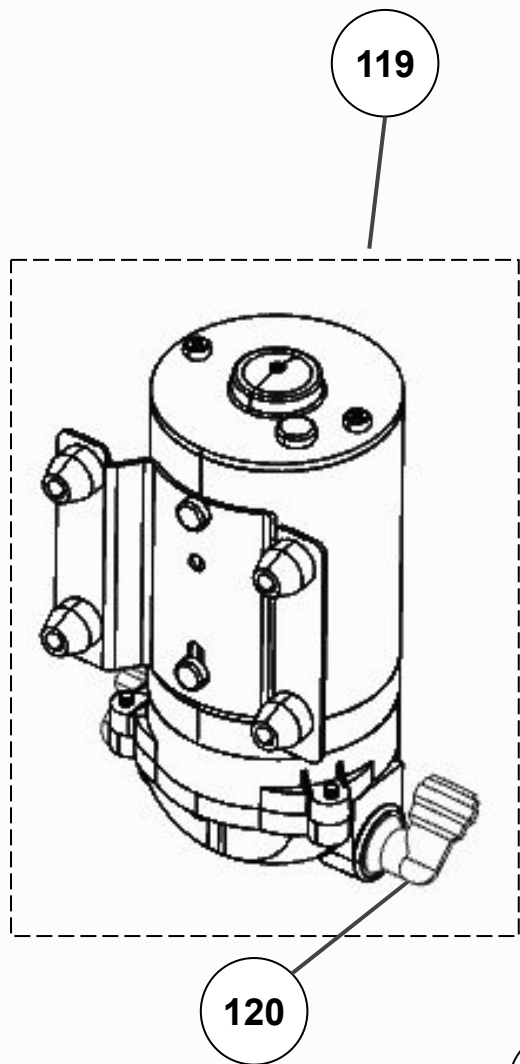

# Vista Explodida do Produto

---

<b>Categoria do Produto</b>	<b>Máquina de Bebidas</b>	<b>Em caso de dúvida, entre em contato com o CDP Códigos através de uma Solicitação de Serviços no CRM</b>
<b>Marcas do Produto</b>	<b>Brastemp</b>	
<b>Modelo</b>	<b>BPG40A</b>	

110

147

113

111

206

117

116

115

118

114

112

**Referência 142: O cilindro de carbonatação de código W10775153 é usado apenas para valorização. Para a compra do cilindro, solicitar o código W10798373 (Este não está cadastrado no catálogo de peças)**