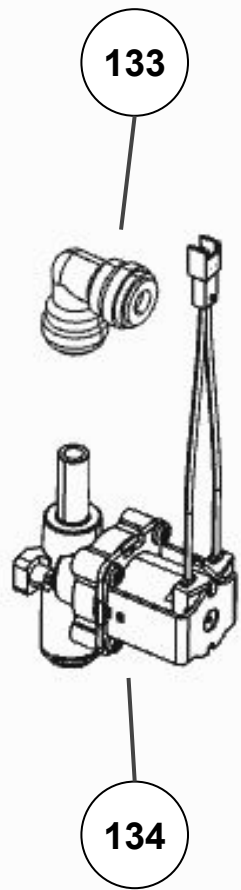

# Vista Explodida do Produto

---

<b>Categoria do Produto</b>	<b>Máquina de Bebidas</b>	<b>Em caso de dúvida, entre em contato com o CDP Códigos através de uma Solicitação de Serviços no CRM</b>
<b>Marcas do Produto</b>	<b>Brastemp</b>	
<b>Modelo</b>	<b>BPG40A</b>	

110

147

113

111

206

117

116

115

118

114

112

**Referência 142: O cilindro de carbonatação de código W10775153 é usado apenas para valorização. Para a compra do cilindro, solicitar o código W10798373 (Este não está cadastrado no catálogo de peças)**

183

184

185

188

194

114

204

192