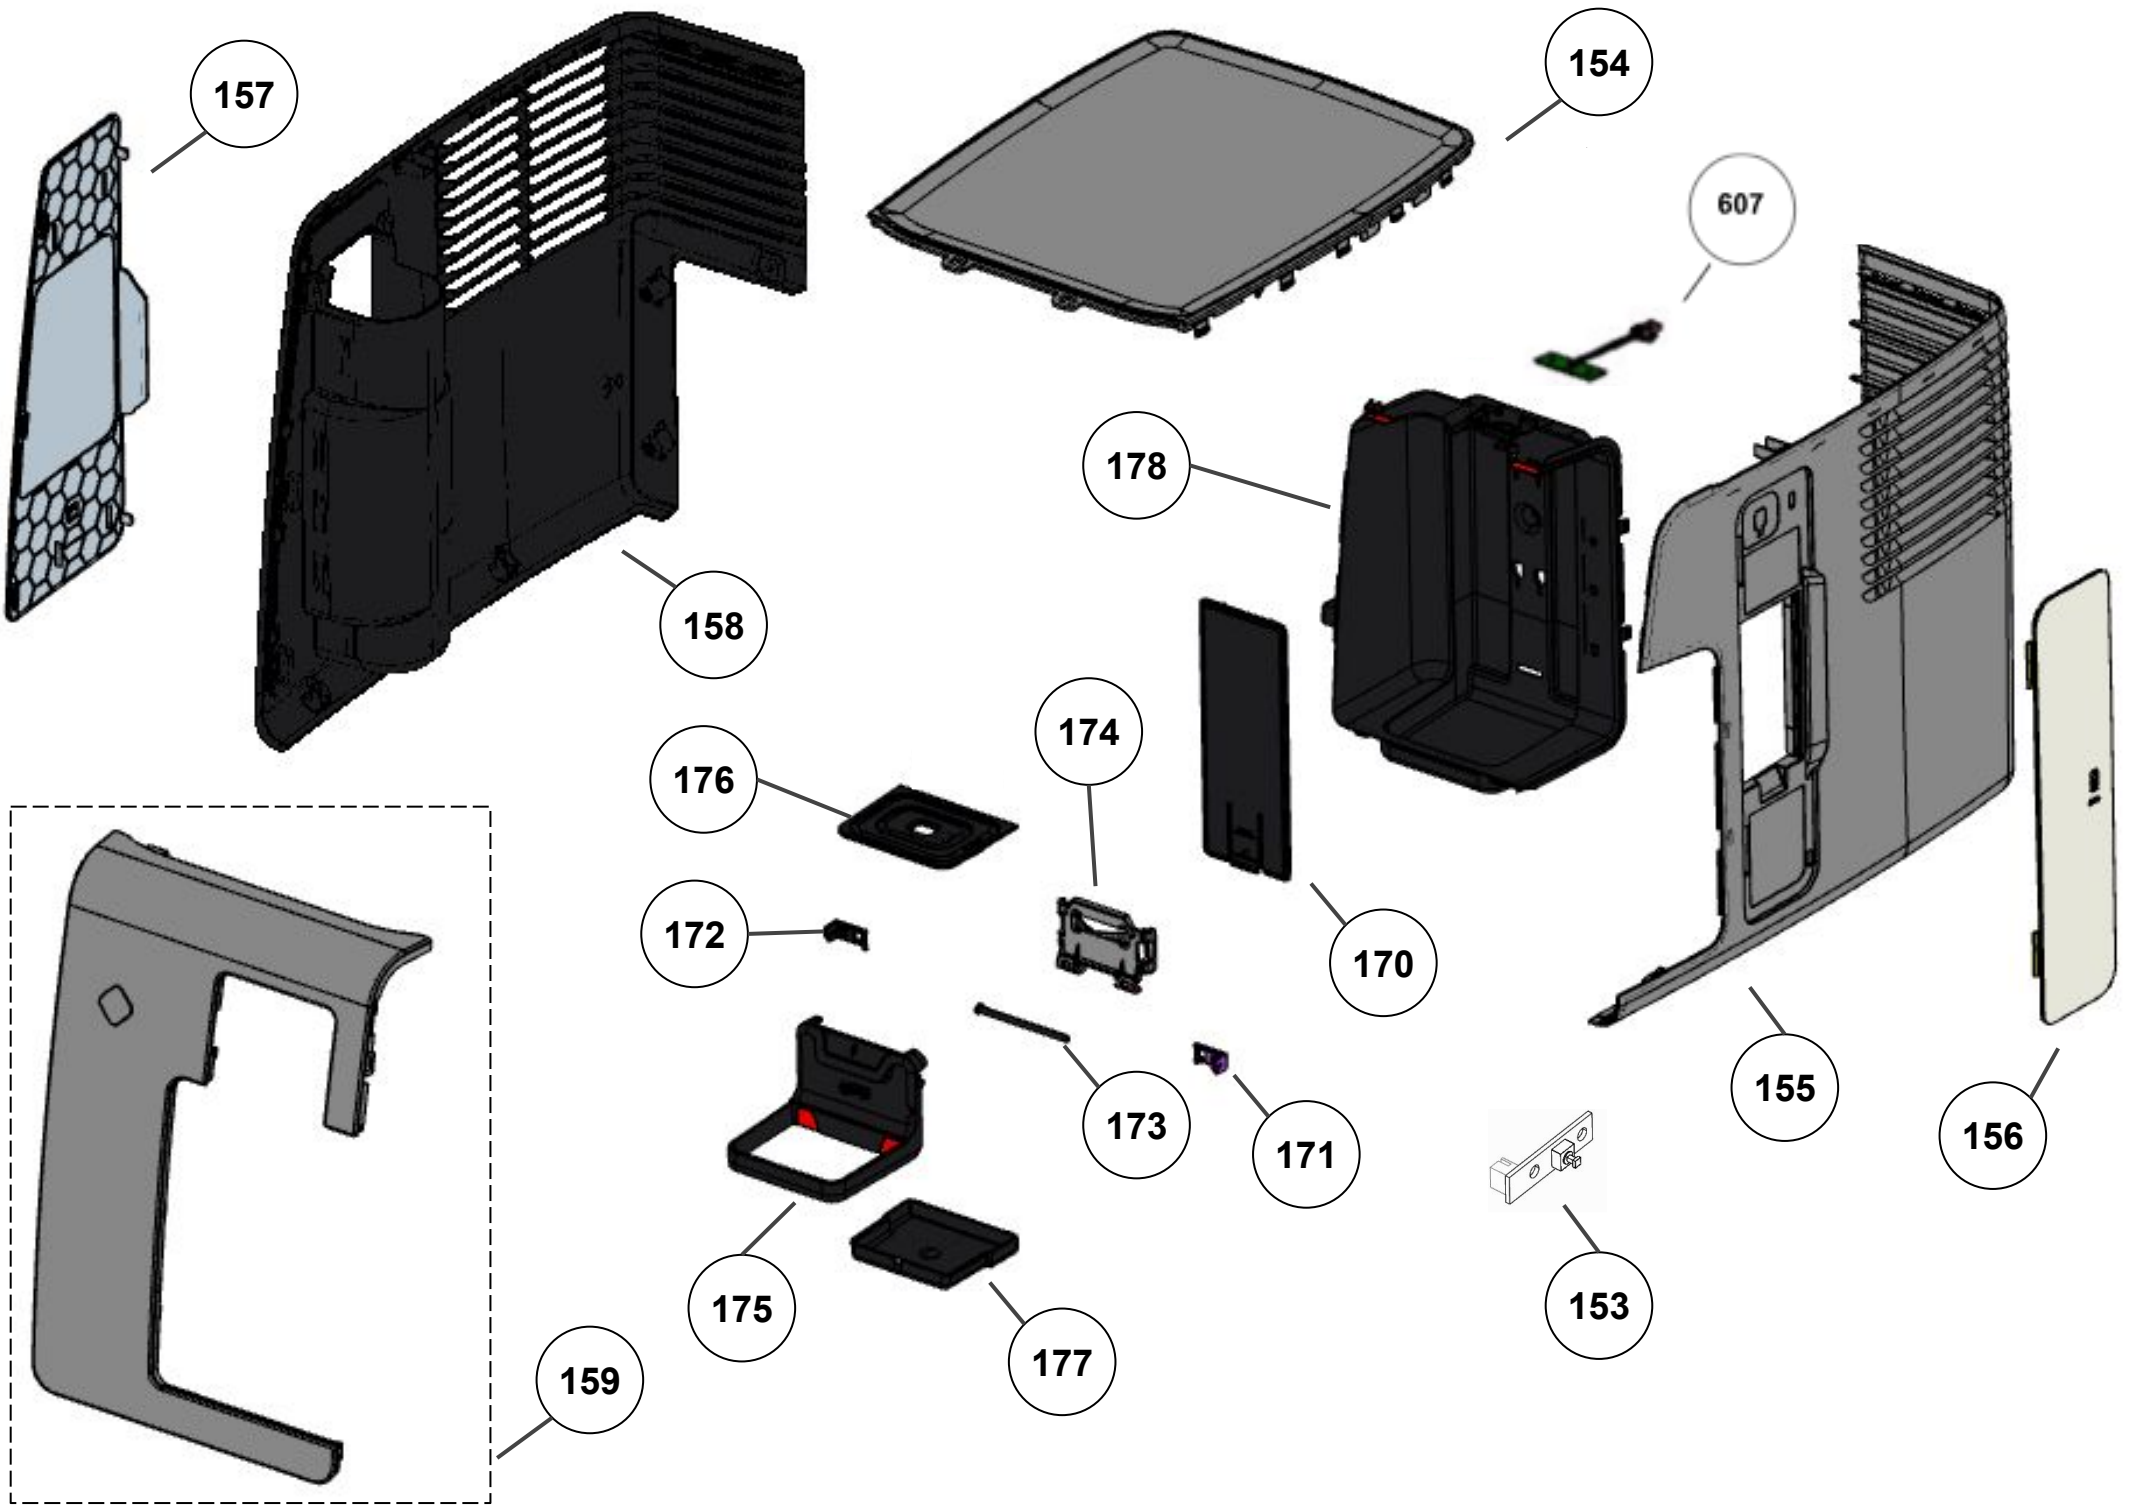

# Vista Explodida do Produto

---

<b>Categoria do Produto</b>	<b>Máquina de Bebidas</b>	<b>Em caso de dúvida, entre em contato com o CDP Códigos através de uma Solicitação de Serviços no CRM</b>
<b>Marcas do Produto</b>	<b>Brastemp</b>	
<b>Modelo</b>	<b>BPG40A</b>	

118

114

112

**Referência 142: O cilindro de carbonatação de código W10775153 é usado apenas para valorização. Para a compra do cilindro, solicitar o código W10798373 (Este não está cadastrado no catálogo de peças)**

183

184

185

188

194

114

204

192