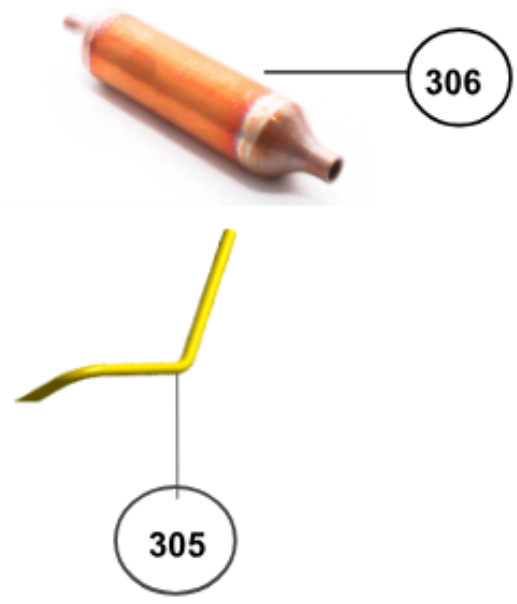

118

114

112

Referência 142: O cilindro de carbonatação de código W10775153 é usado apenas para valorização. Para a compra do cilindro, solicitar o código W10798373 (Este não está cadastrado no catálogo de peças)

183

184

185

188

194

114

204

197