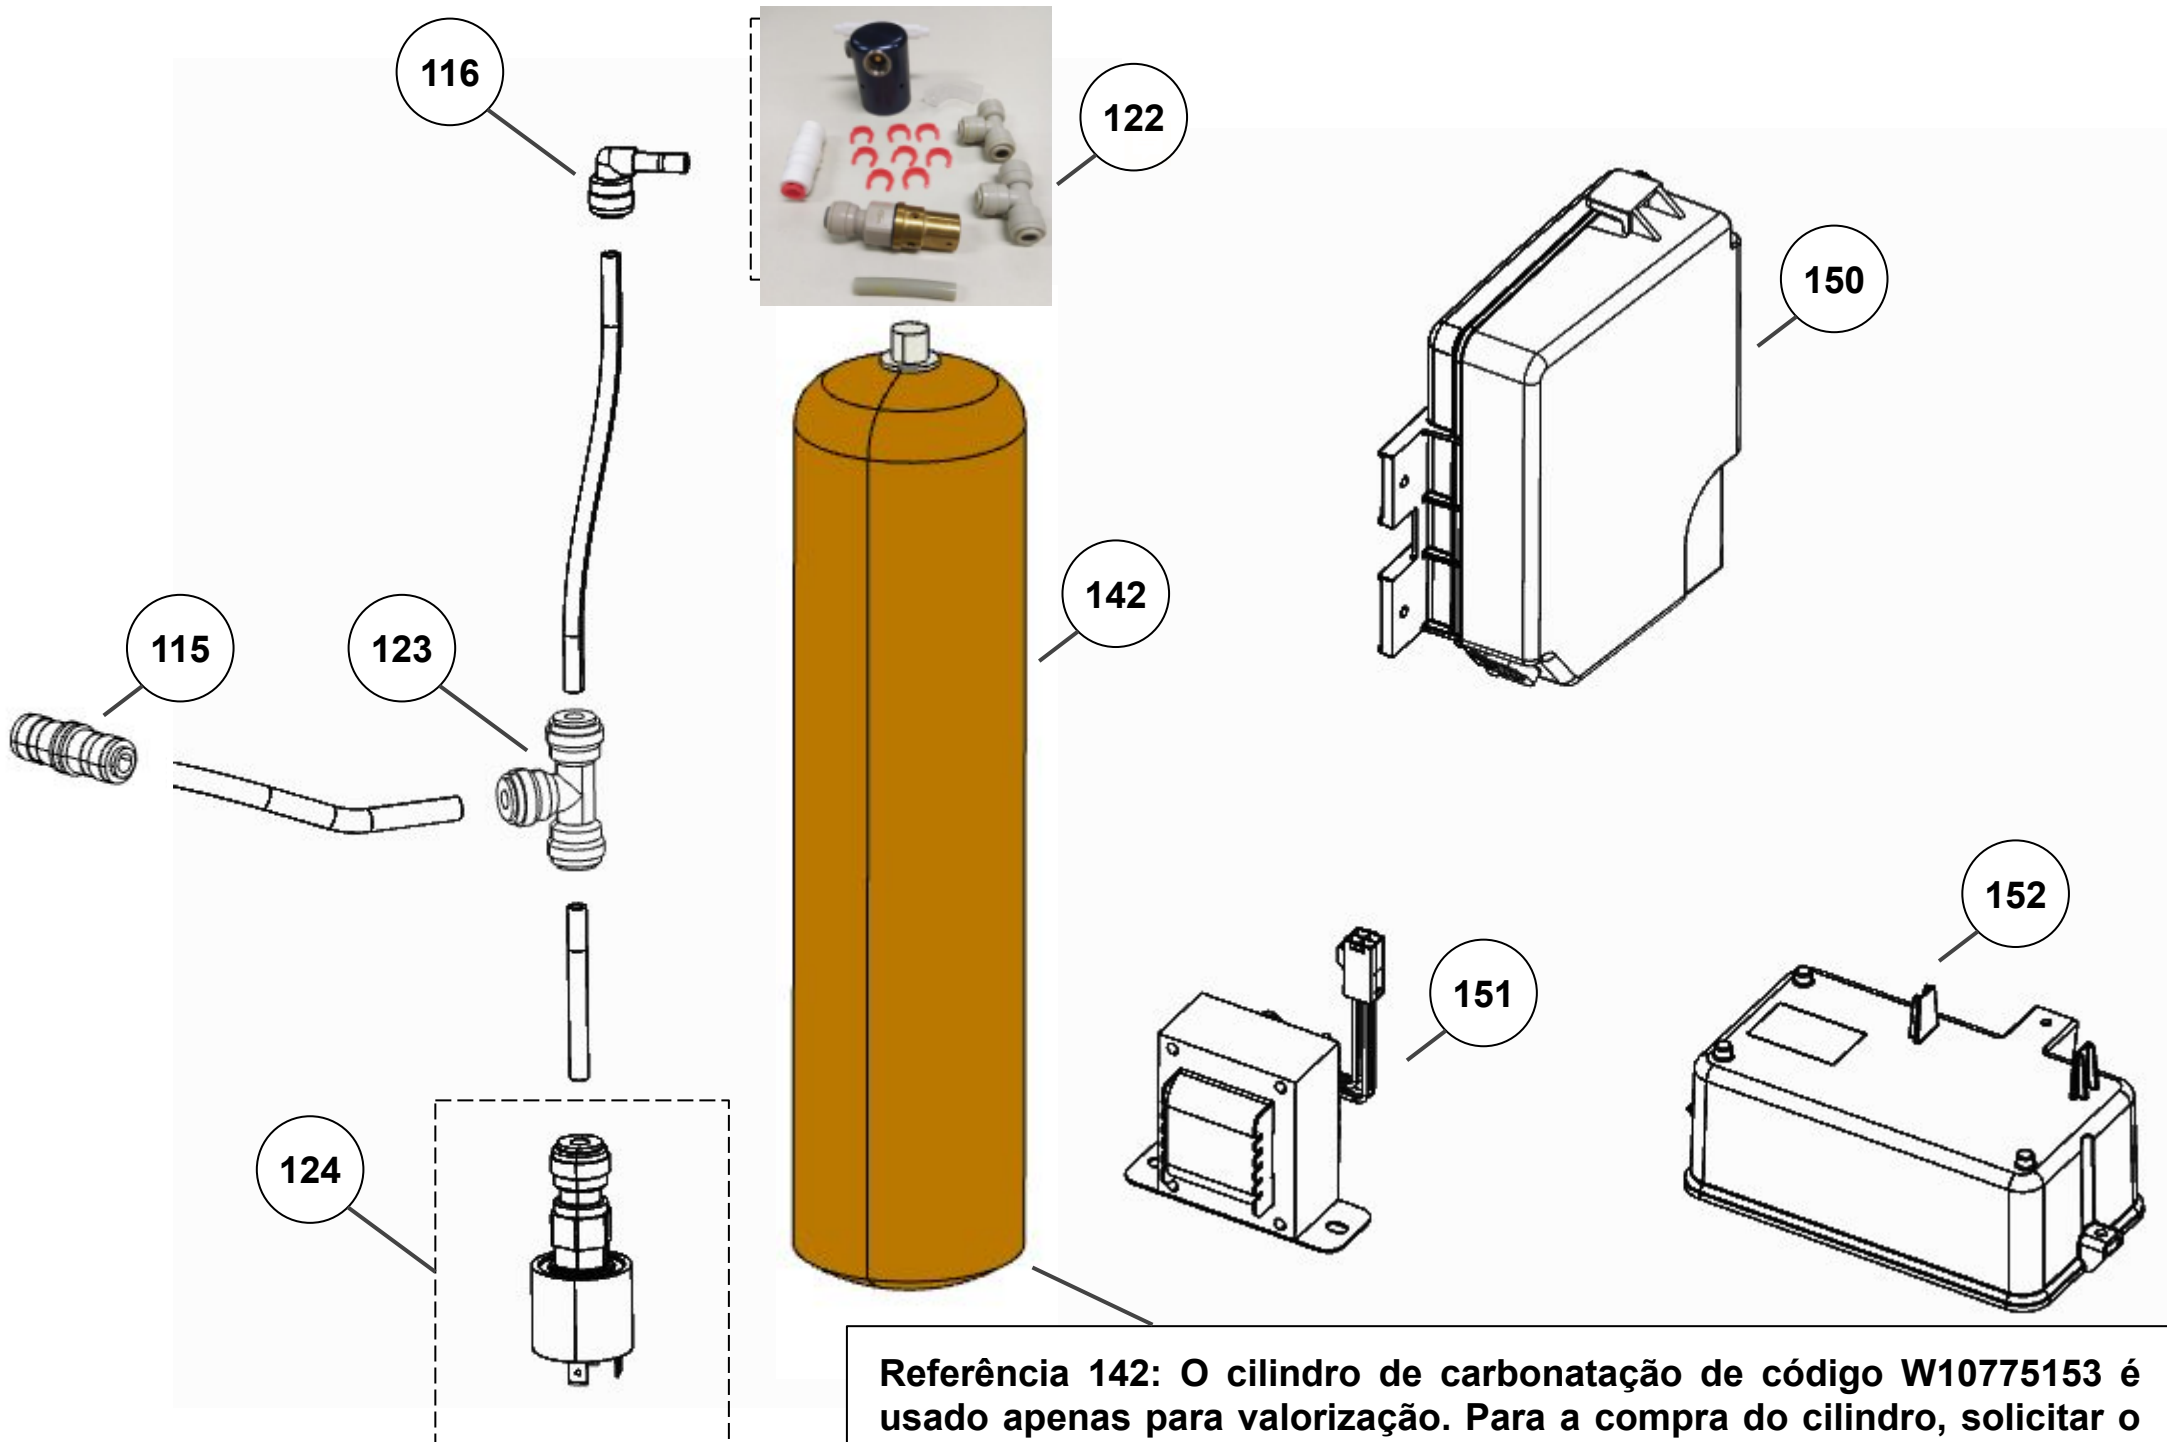

Vista Explodida do Produto

Categoria do Produto	Máquina de Bebidas	Em caso de dúvida, entre em contato com o CDP Códigos através de uma Solicitação de Serviços no CRM
Marcas do Produto	Brastemp	
Modelo	BPG40A	

118

114

112

Referência 142: O cilindro de carbonatação de código W10775153 é usado apenas para valorização. Para a compra do cilindro, solicitar o código W10798373 (Este não está cadastrado no catálogo de peças)