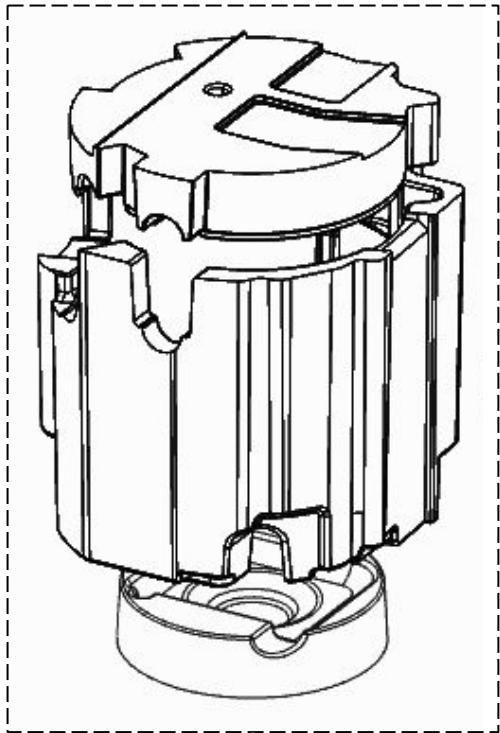

Vista Explodida do Produto

Categoria do Produto	Máquina de Bebidas	Em caso de dúvida, entre em contato com o CDP Códigos através de uma Solicitação de Serviços no CRM
Marcas do Produto	Brastemp	
Modelo	BPG40A	

118

114

112

Referência 142: O cilindro de carbonatação de código W10775153 é usado apenas para valorização. Para a compra do cilindro, solicitar o código W10798373 (Este não está cadastrado no catálogo de peças)