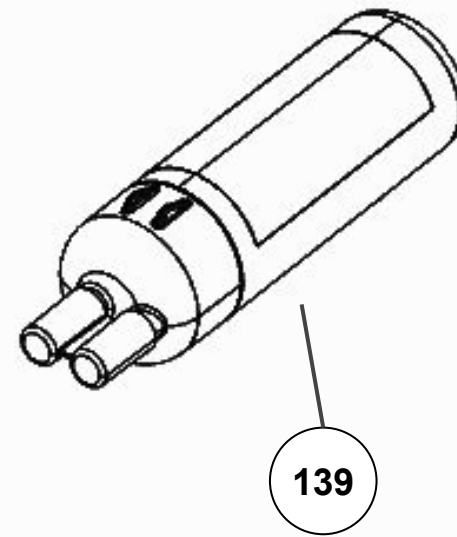

Vista Explodida do Produto

Categoria do Produto	Máquina de Bebidas	Em caso de dúvida, entre em contato com o CDP Códigos através de uma Solicitação de Serviços no CRM
Marcas do Produto	Brastemp	
Modelo	BPG40A	

110

111

147

113

206

117

116

115

118

114

112

Referência 142: O cilindro de carbonatação de código W10775153 é usado apenas para valorização. Para a compra do cilindro, solicitar o código W10798373 (Este não está cadastrado no catálogo de peças)