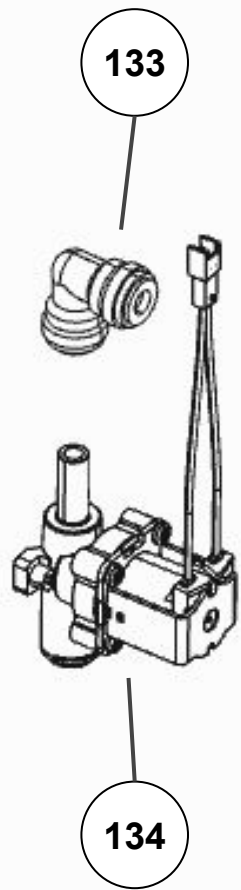

Vista Explodida do Produto

Categoria do Produto	Máquina de Bebidas	Em caso de dúvida, entre em contato com o CDP Códigos através de uma Solicitação de Serviços no CRM
Marcas do Produto	Brastemp	
Modelo	BPG40A	

110

111

147

113

206

117

116

115

118

114

112

Referência 142: O cilindro de carbonatação de código W10775153 é usado apenas para valorização. Para a compra do cilindro, solicitar o código W10798373 (Este não está cadastrado no catálogo de peças)

183

184

185

188

194

114

204

197