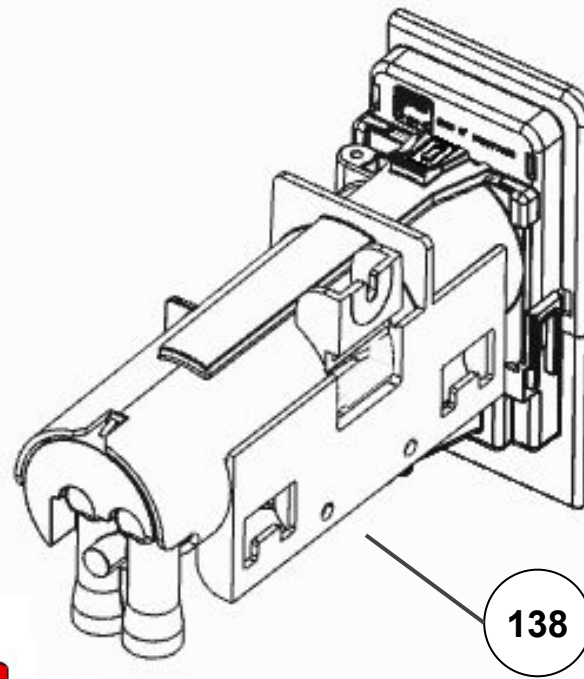

Vista Explodida do Produto

Categoria do Produto	Máquina de Bebidas	Em caso de dúvida, entre em contato com o CDP Códigos através de uma Solicitação de Serviços no CRM
Marcas do Produto	Brastemp	
Modelo	BPG40A	

118

114

112

Referência 142: O cilindro de carbonatação de código W10775153 é usado apenas para valorização. Para a compra do cilindro, solicitar o código W10798373 (Este não está cadastrado no catálogo de peças)