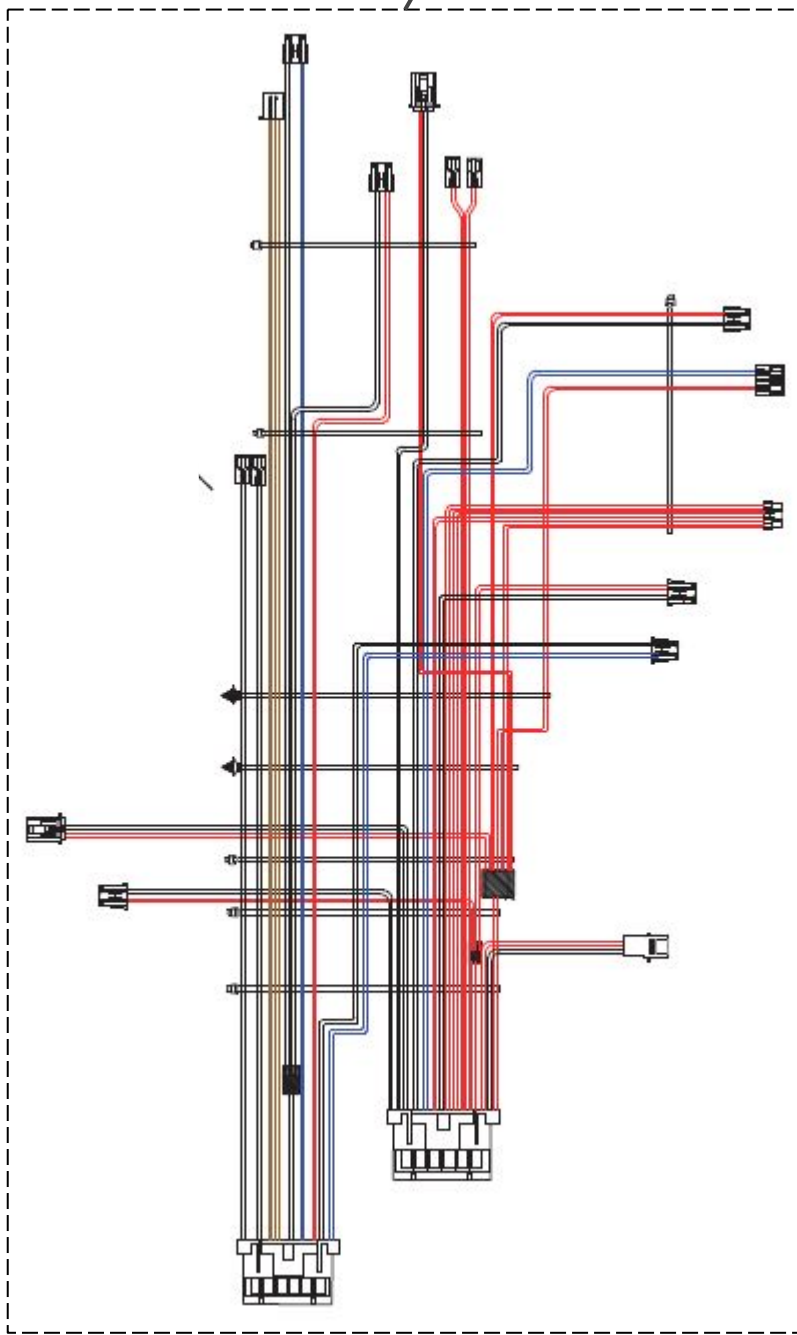

Vista Explodida do Produto

Categoria do Produto	Máquina de Bebidas	Em caso de dúvida, entre em contato com o CDP Códigos através de uma Solicitação de Serviços no CRM
Marcas do Produto	Brastemp	
Modelo	BPG40A	

118

114

112

Referência 142: O cilindro de carbonatação de código W10775153 é usado apenas para valorização. Para a compra do cilindro, solicitar o código W10798373 (Este não está cadastrado no catálogo de peças)

183

184

185

188

194

114

204

197

609

608

192

193

202