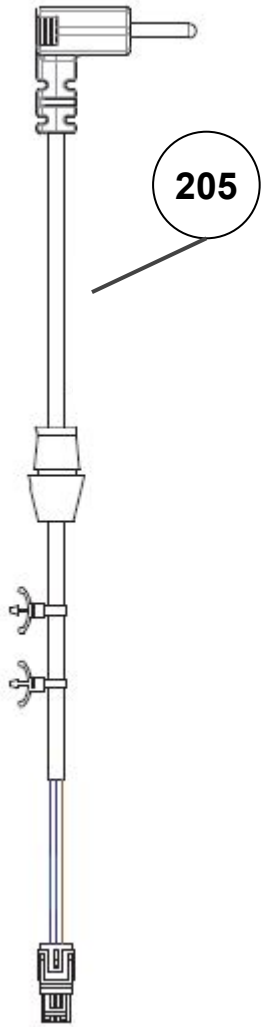

Vista Explodida do Produto

Categoria do Produto	Máquina de Bebidas	Em caso de dúvida, entre em contato com o CDP Códigos através de uma Solicitação de Serviços no CRM
Marcas do Produto	Brastemp	
Modelo	BPG40A	

110

111

147

113

206

117

116

115

118

114

112

Referência 142: O cilindro de carbonatação de código W10775153 é usado apenas para valorização. Para a compra do cilindro, solicitar o código W10798373 (Este não está cadastrado no catálogo de peças)

183

184

185

188

194

114

204

197