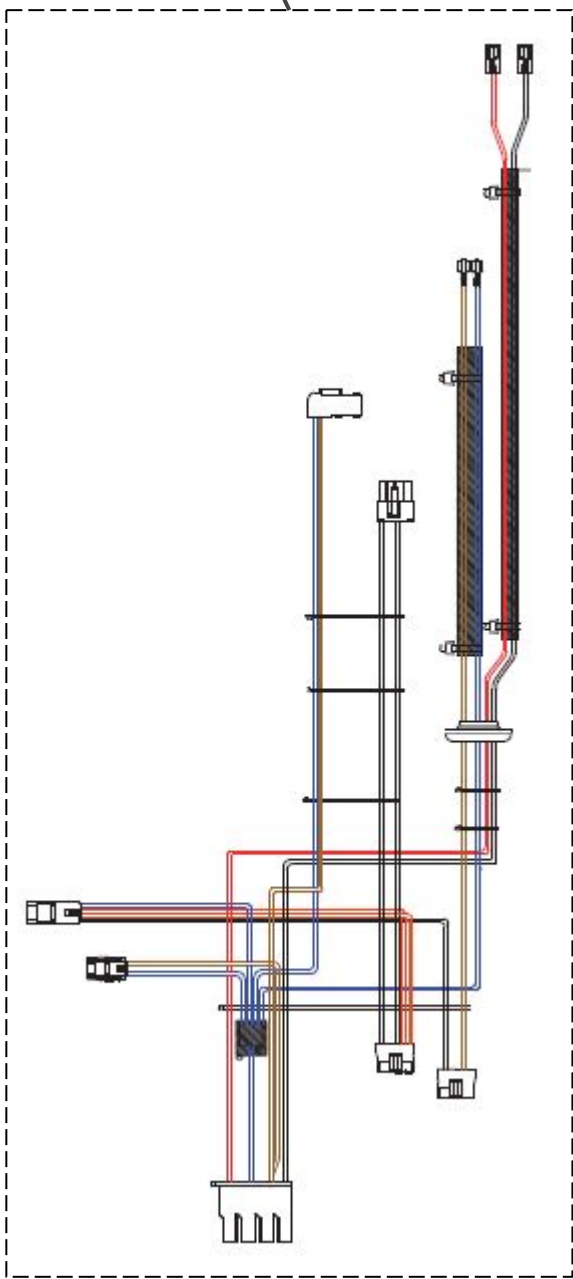

Vista Explodida do Produto

Categoria do Produto	Máquina de Bebidas	Em caso de dúvida, entre em contato com o CDP Códigos através de uma Solicitação de Serviços no CRM
Marcas do Produto	Brastemp	
Modelo	BPG40A	

118

114

112

Referência 142: O cilindro de carbonatação de código W10775153 é usado apenas para valorização. Para a compra do cilindro, solicitar o código W10798373 (Este não está cadastrado no catálogo de peças)

183

184

185

188

194

114

204

197

609

608

192

193

202