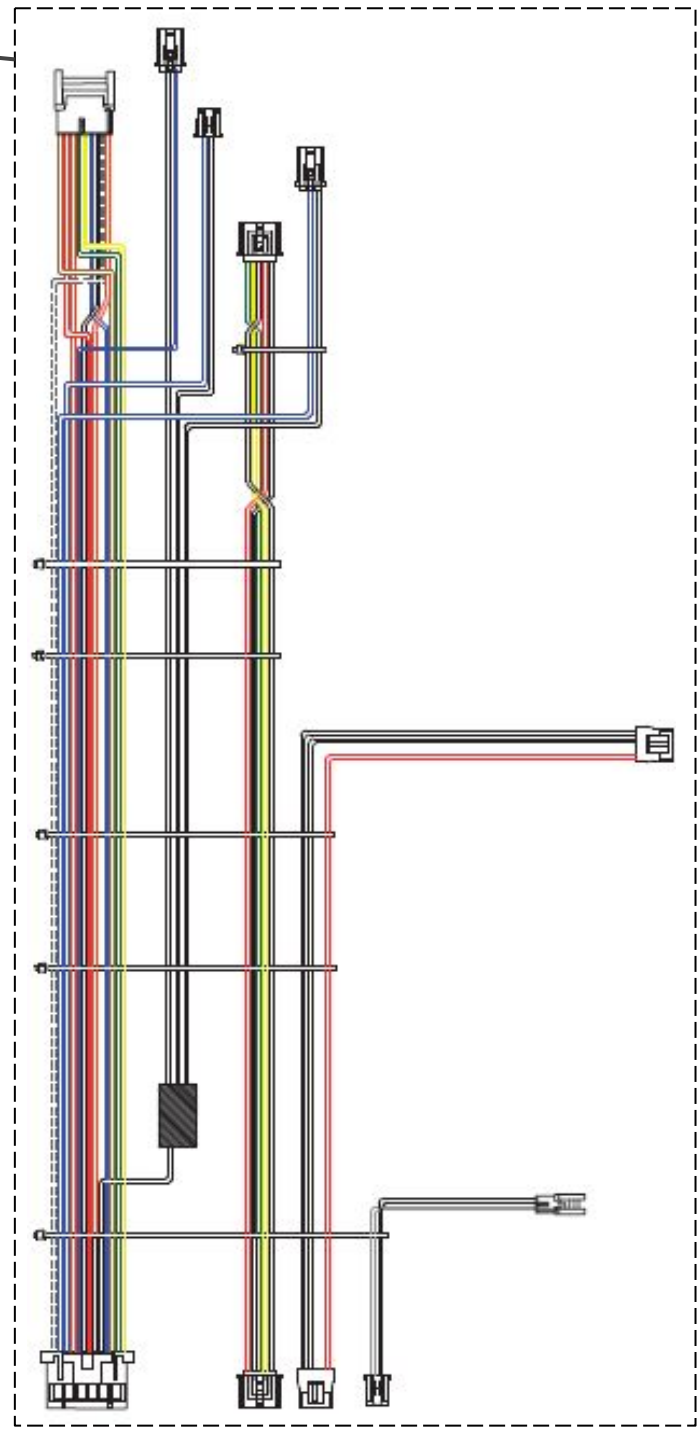

Vista Explodida do Produto

Categoria do Produto	Máquina de Bebidas	Em caso de dúvida, entre em contato com o CDP Códigos através de uma Solicitação de Serviços no CRM
Marcas do Produto	Brastemp	
Modelo	BPG40A	

118

114

112

Referência 142: O cilindro de carbonatação de código W10775153 é usado apenas para valorização. Para a compra do cilindro, solicitar o código W10798373 (Este não está cadastrado no catálogo de peças)

183

184

185

188

194

114

204

197

609

608

192

193

202