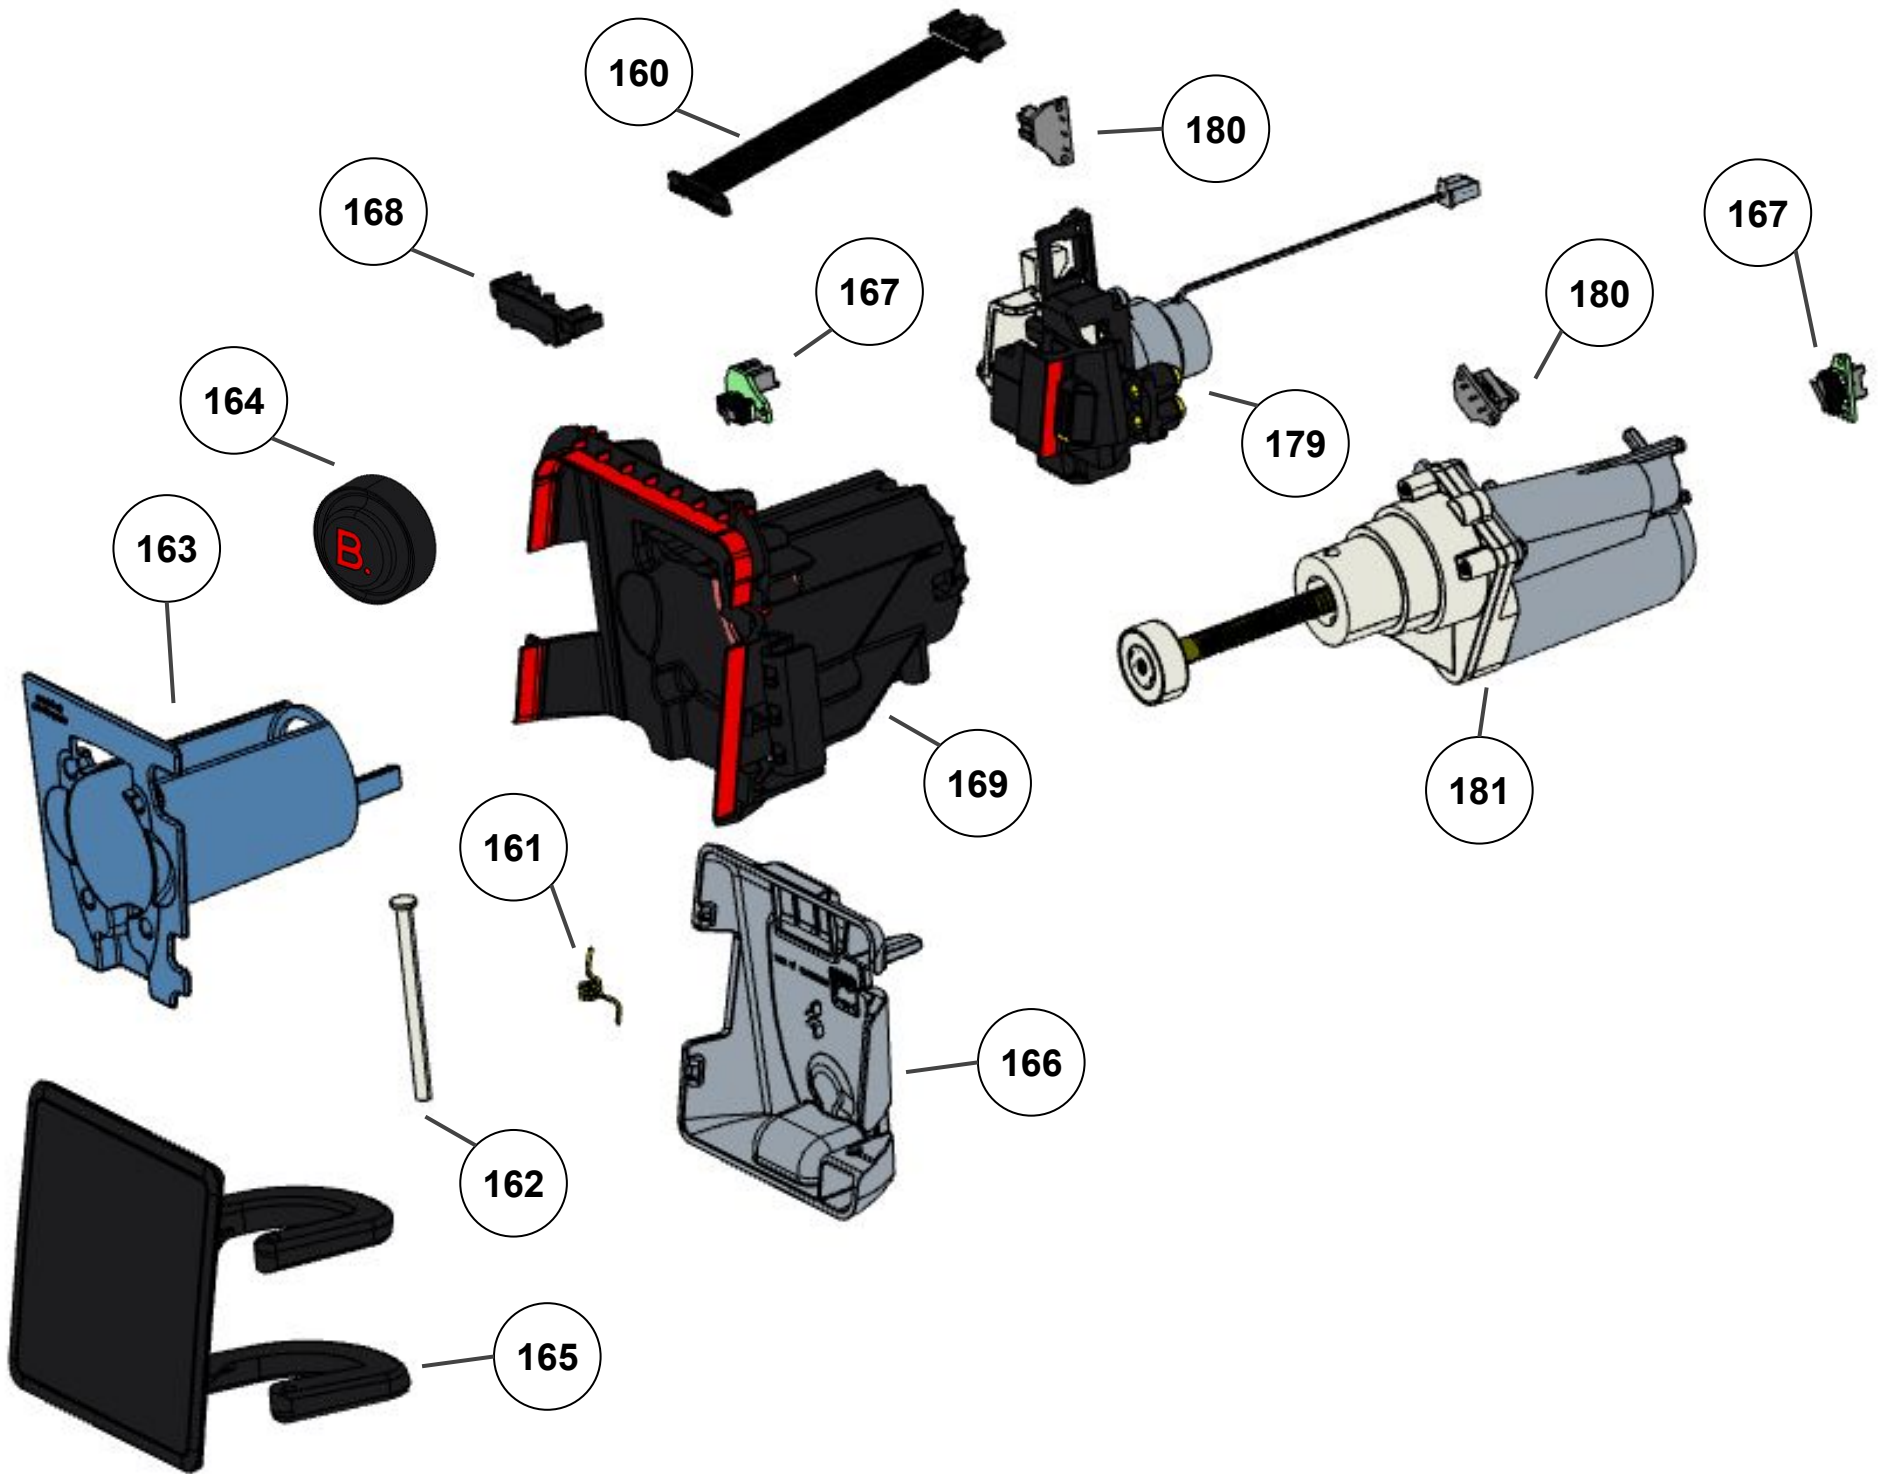

Vista Explodida do Produto

Categoria do Produto	Máquina de Bebidas	Em caso de dúvida, entre em contato com o CDP Códigos através de uma Solicitação de Serviços no CRM
Marcas do Produto	Brastemp	
Modelo	BPG40A	

118

114

112

Referência 142: O cilindro de carbonatação de código W10775153 é usado apenas para valorização. Para a compra do cilindro, solicitar o código W10798373 (Este não está cadastrado no catálogo de peças)

183

184

185

188

194

114

204

197