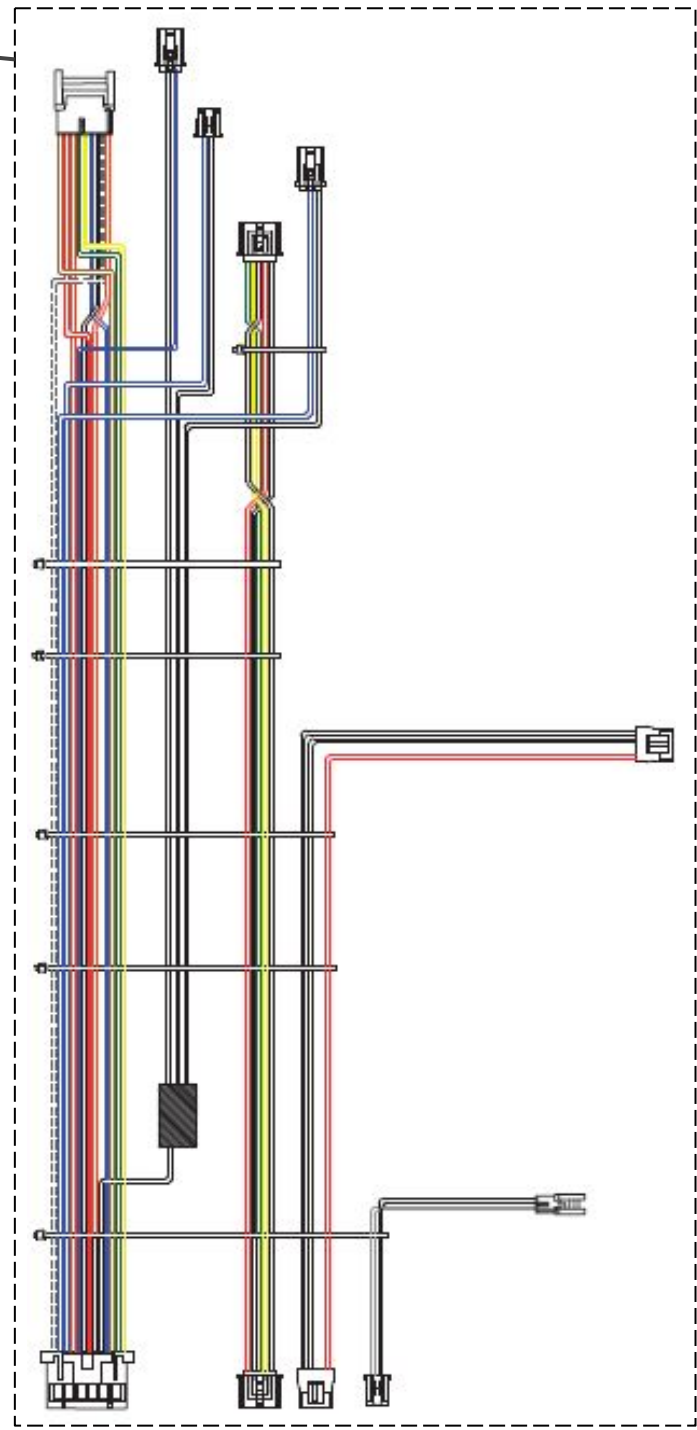

Abaixo, segue o passo a passo para abertura da Solicitação de Serviços:

Fase: Diagnóstico/Reparo
Categoria 1: Produto não tem solução técnica ou peça reposição.

183

184

185

4mm

189

1/4"

190

5/16"

191

200

182

188

194

114

204

197

609

608

192

202

193

CONTROLE DE REVISÕES