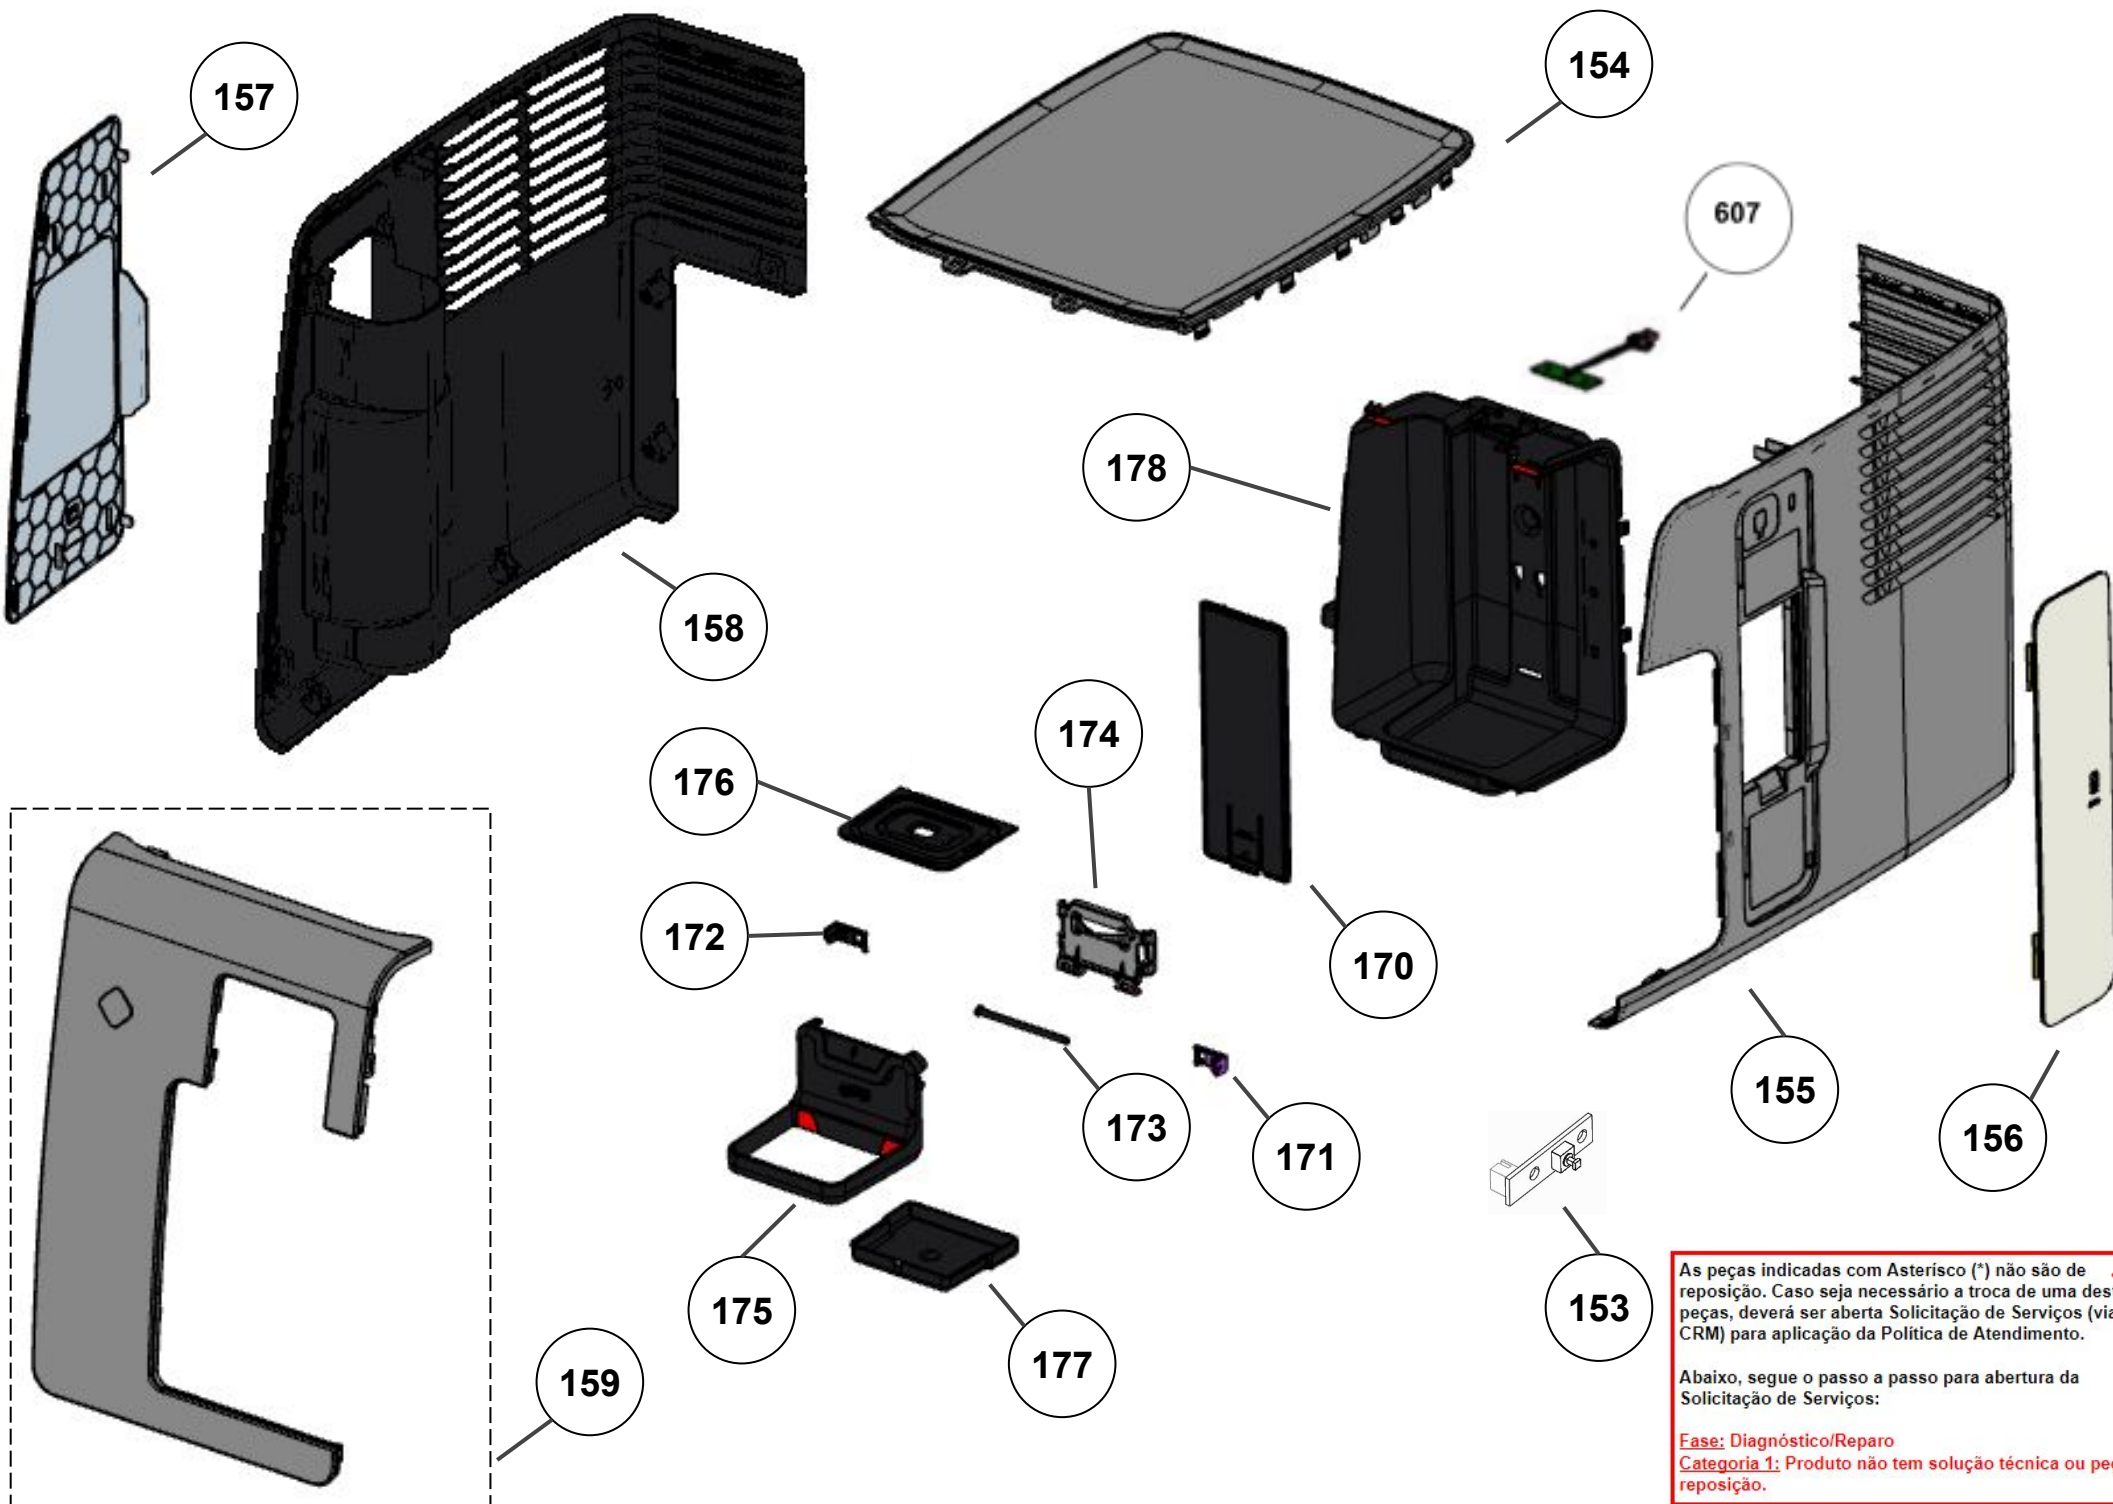

116

115

118

114

112

Referência 142: O cilindro de carbonatação de código W10775153 é usado apenas para valorização. Para a compra do cilindro, solicitar o código W10798373 (Este não está cadastrado no catálogo de peças)