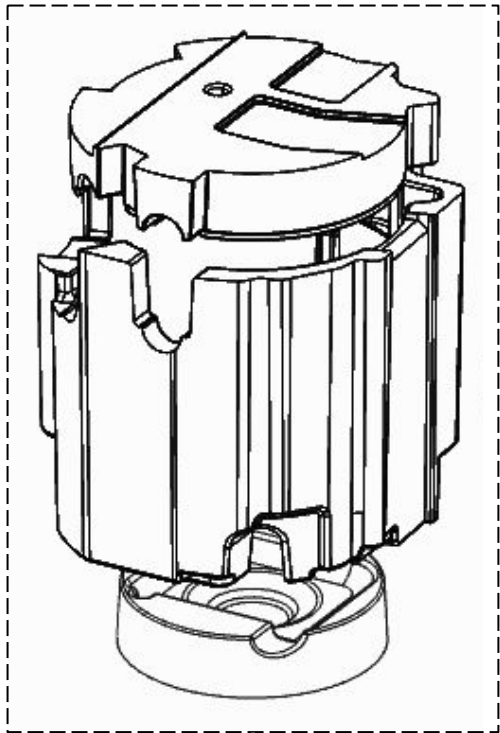

110

111

147

113

206

117

116

115

118

114

112