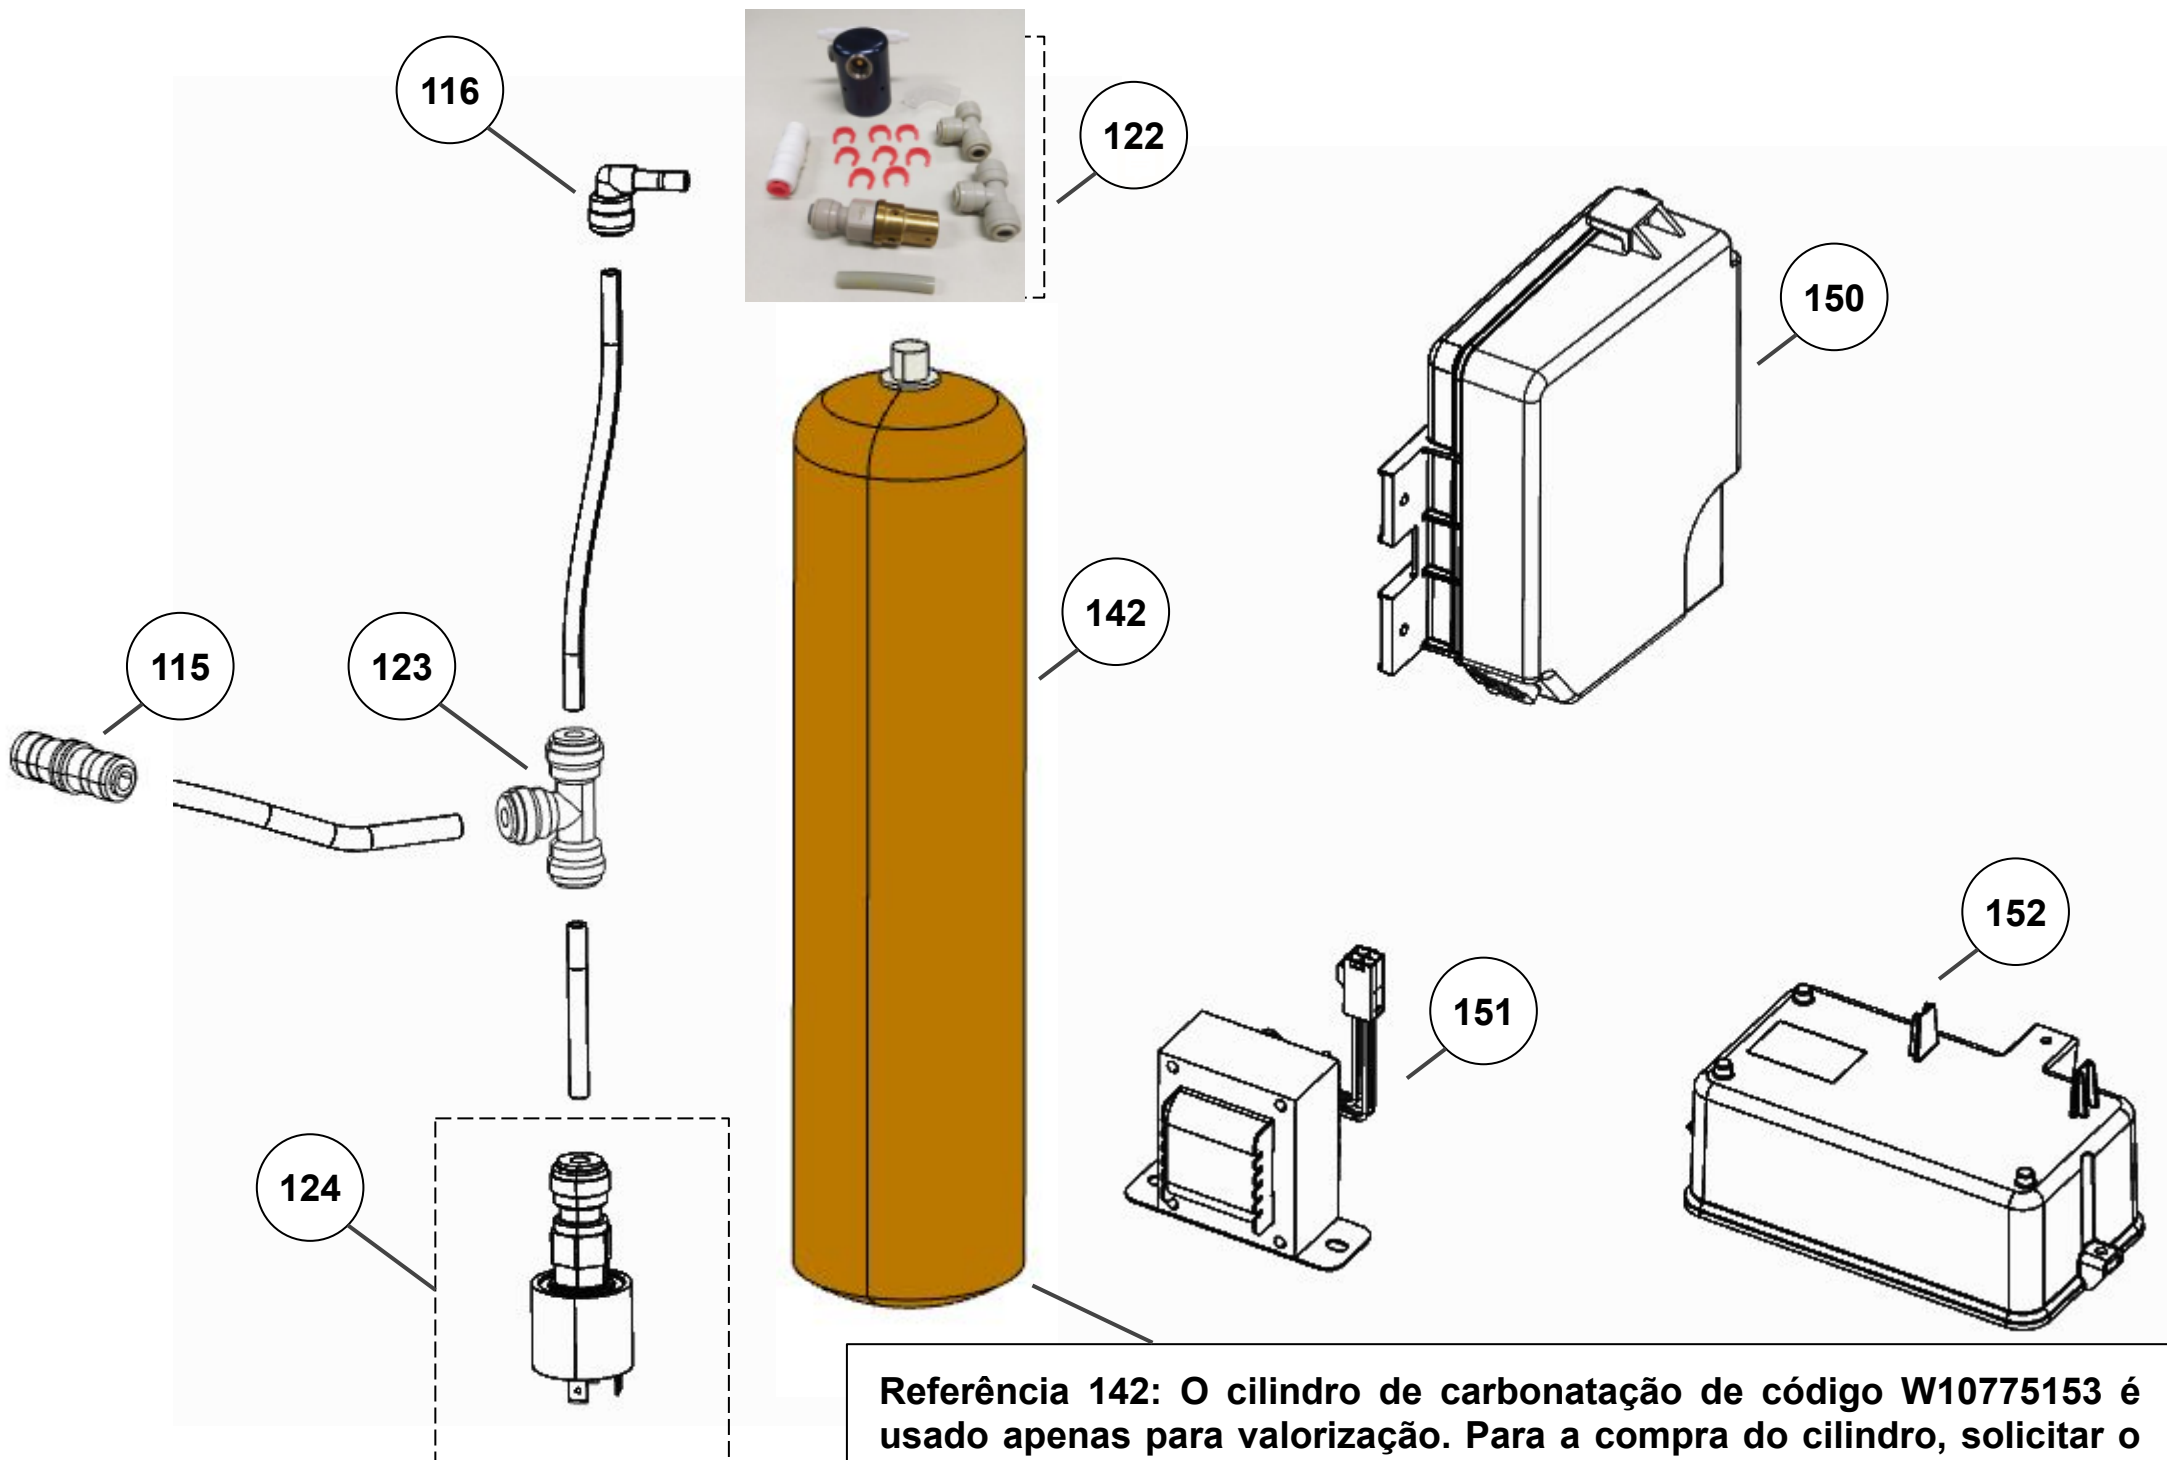

116

115

118

114

112

Referência 142: O cilindro de carbonatação de código W10775153 é usado apenas para valorização. Para a compra do cilindro, solicitar o código W10798373 (Este não está cadastrado no catálogo de peças)