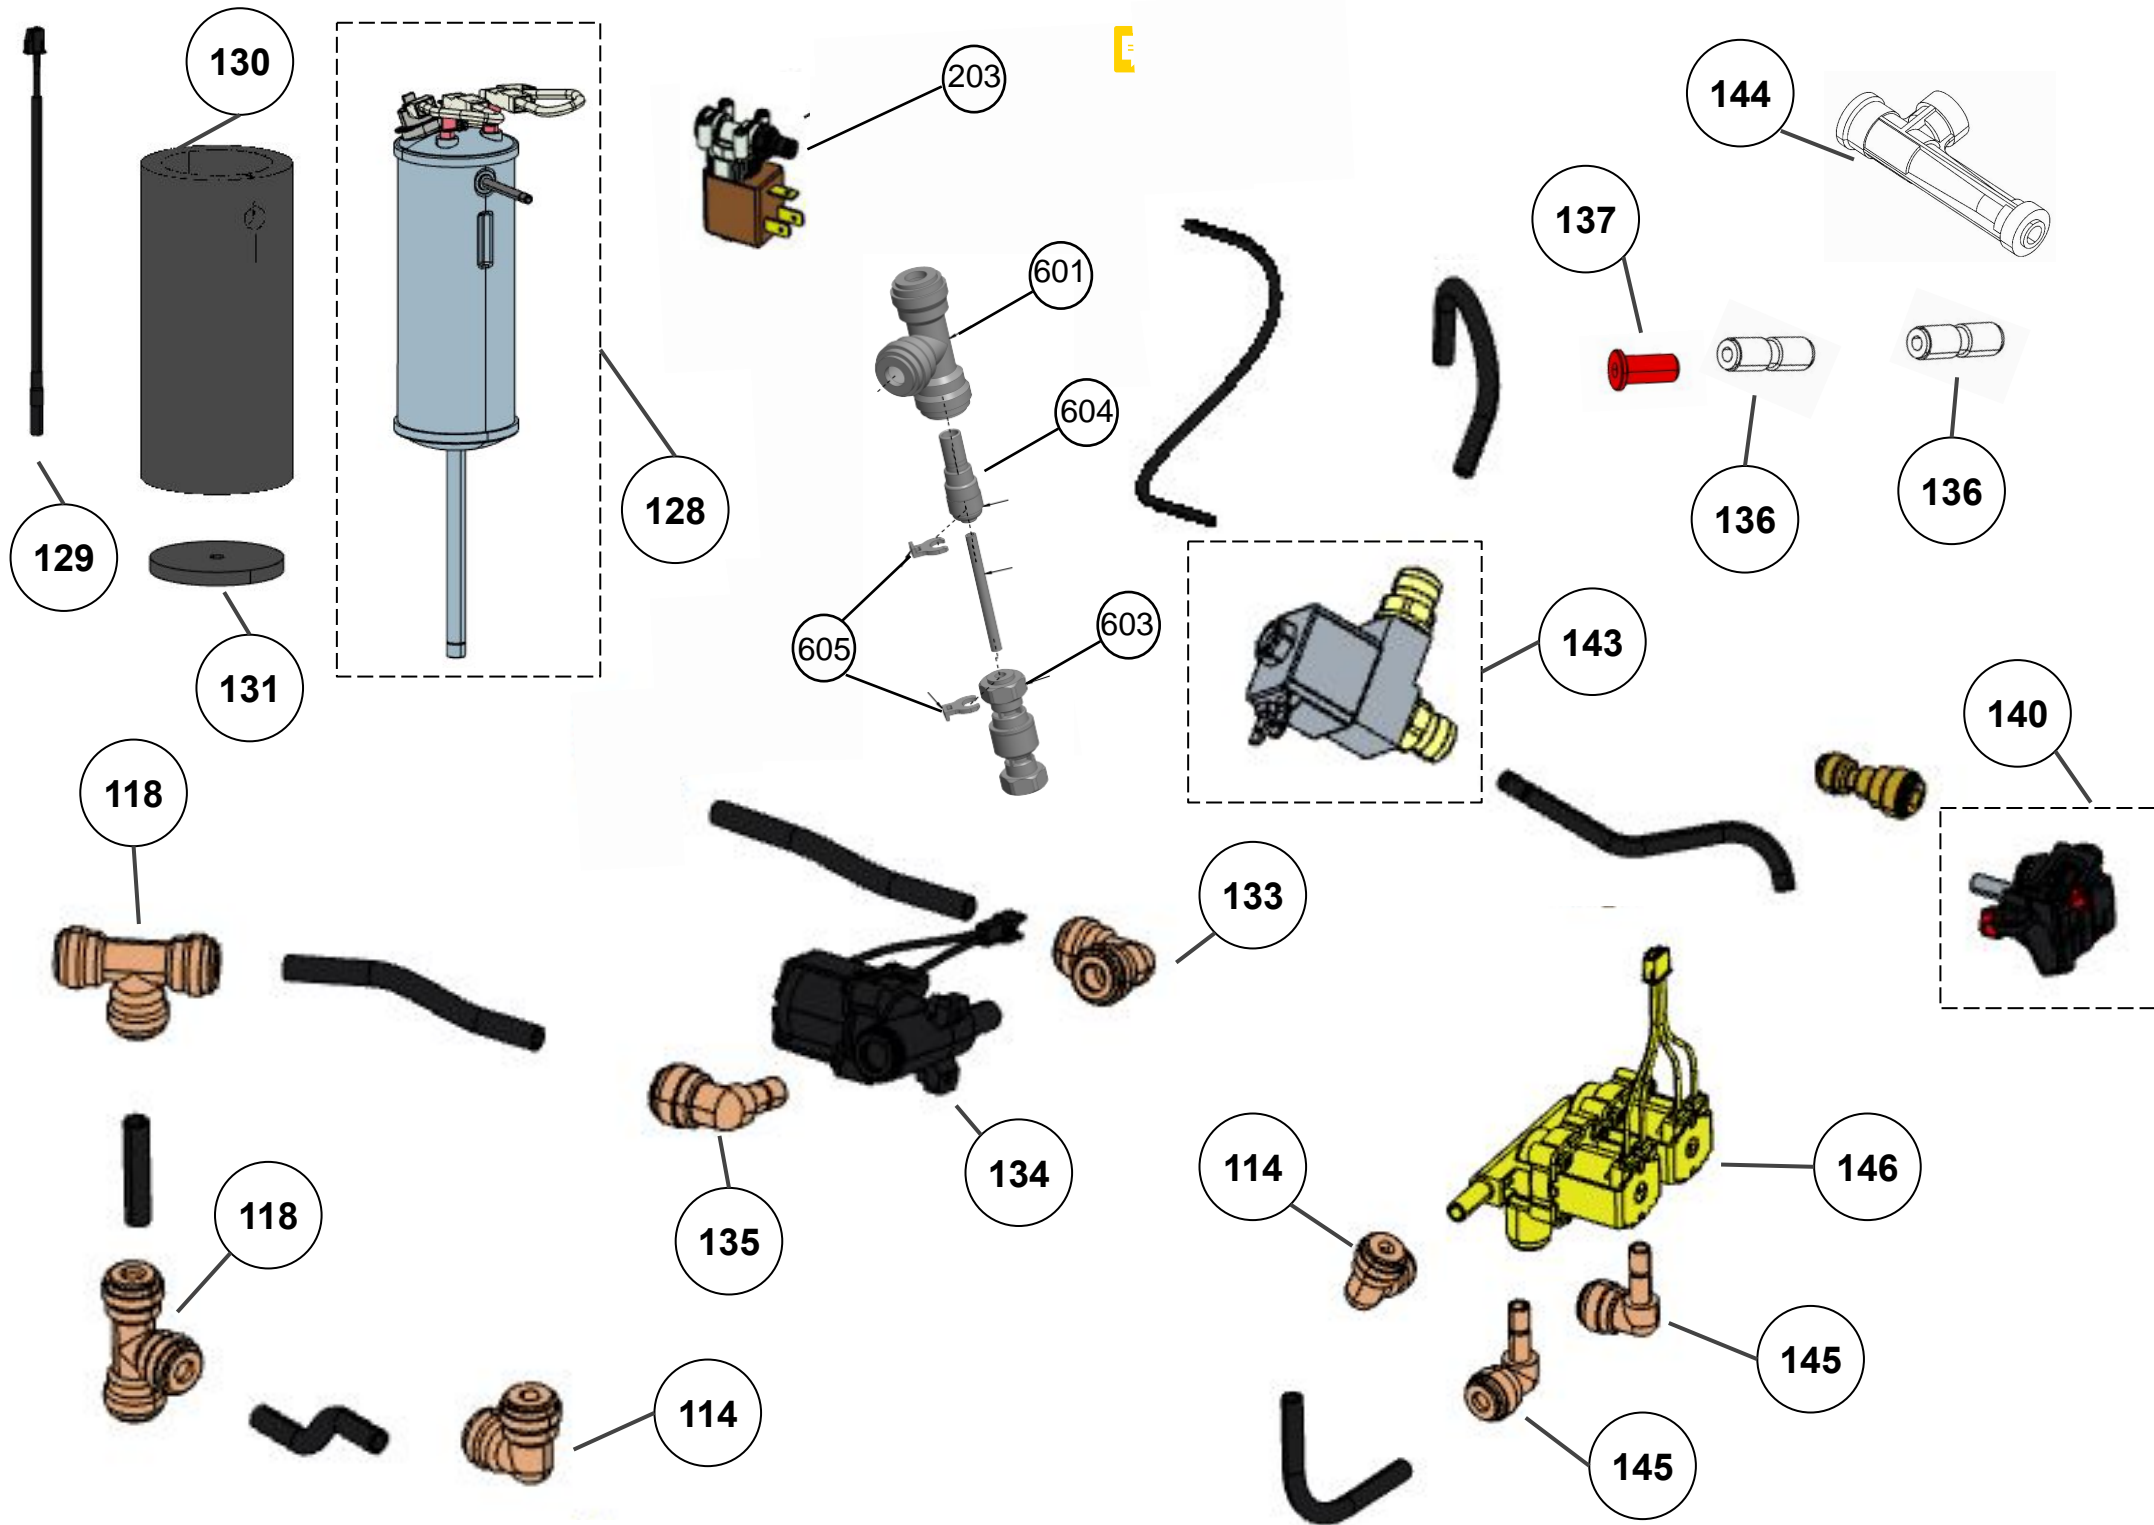

Vista Explodida do Produto

Categoria do Produto	Máquina de Bebidas	Em caso de dúvida, entre em contato com o CDP Códigos através de uma Solicitação de Serviços no CRM
Marcas do Produto	Brastemp	
Modelo	BPG40C	

116

115

118

114

112

Referência 142: O cilindro de carbonatação de código W10775153 é usado apenas para valorização. Para a compra do cilindro, solicitar o código W10798373 (Este não está cadastrado no catálogo de peças)