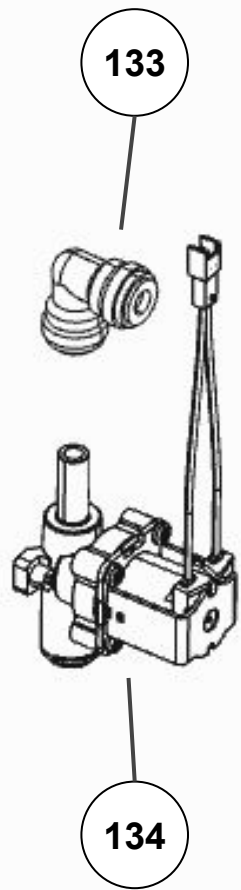

Vista Explodida do Produto

Categoria do Produto	Máquina de Bebidas	Em caso de dúvida, entre em contato com o CDP Códigos através de uma Solicitação de Serviços no CRM
Marcas do Produto	Brastemp	
Modelo	BPG40C	

116

115

118

114

112

Referência 142: O cilindro de carbonatação de código W10775153 é usado apenas para valorização. Para a compra do cilindro, solicitar o código W10798373 (Este não está cadastrado no catálogo de peças)

190

5/16"

191

200

182

188

194

114