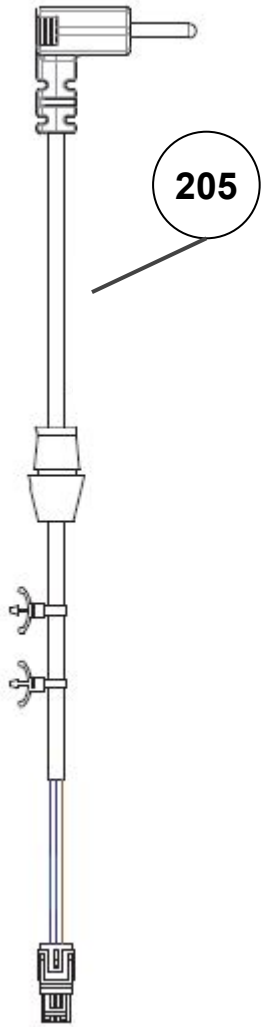

4mm

189

1/4"

190

5/16"

191

200

182