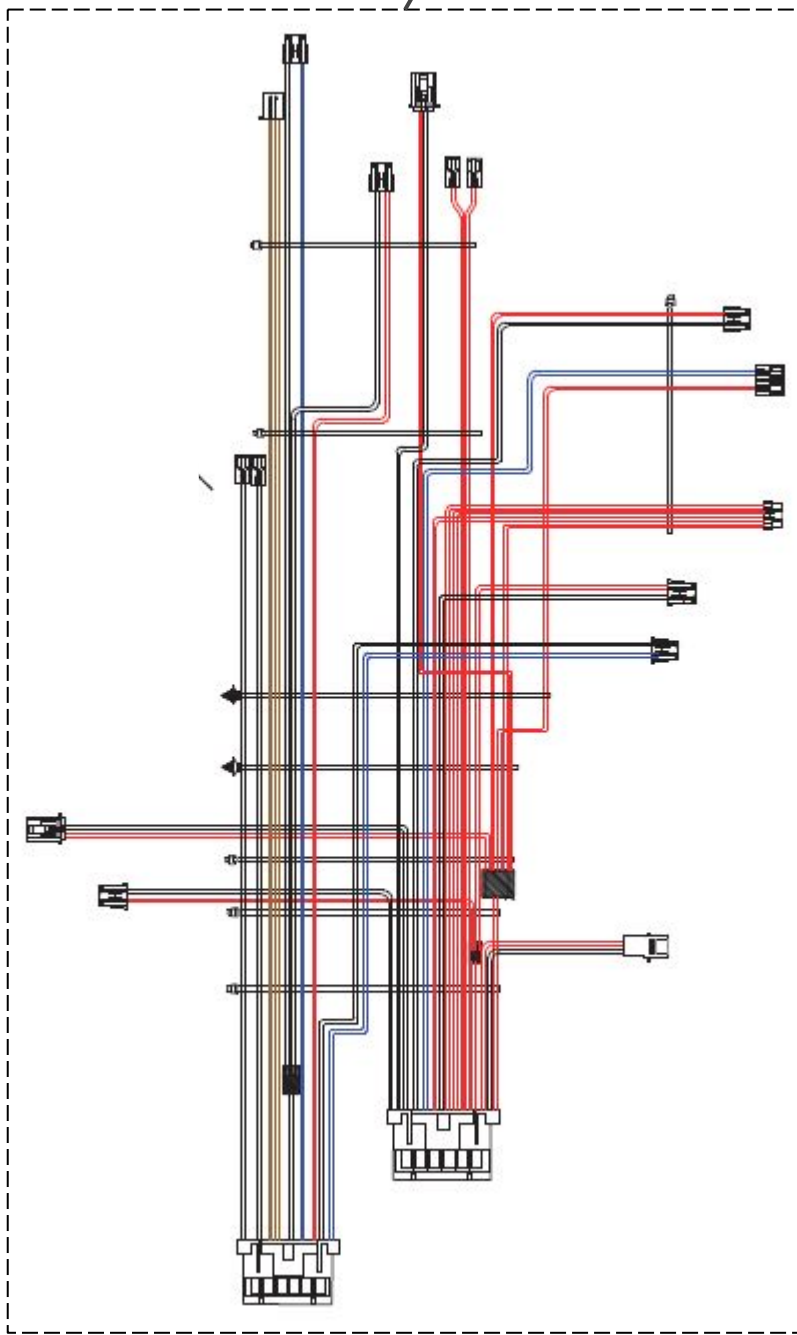

116

115

118

114

112

Referência 142: O cilindro de carbonatação de código W10775153 é usado apenas para valorização. Para a compra do cilindro, solicitar o código W10798373 (Este não está cadastrado no catálogo de peças)

Abaixo, segue o passo a passo para abertura da Solicitação de Serviços:

Fase: Diagnóstico/Reparo
Categoria 1: Produto não tem solução técnica ou peça reposição.

183

184

185

4mm

189

1/4"

190

5/16"

191

200

182

188

194

114