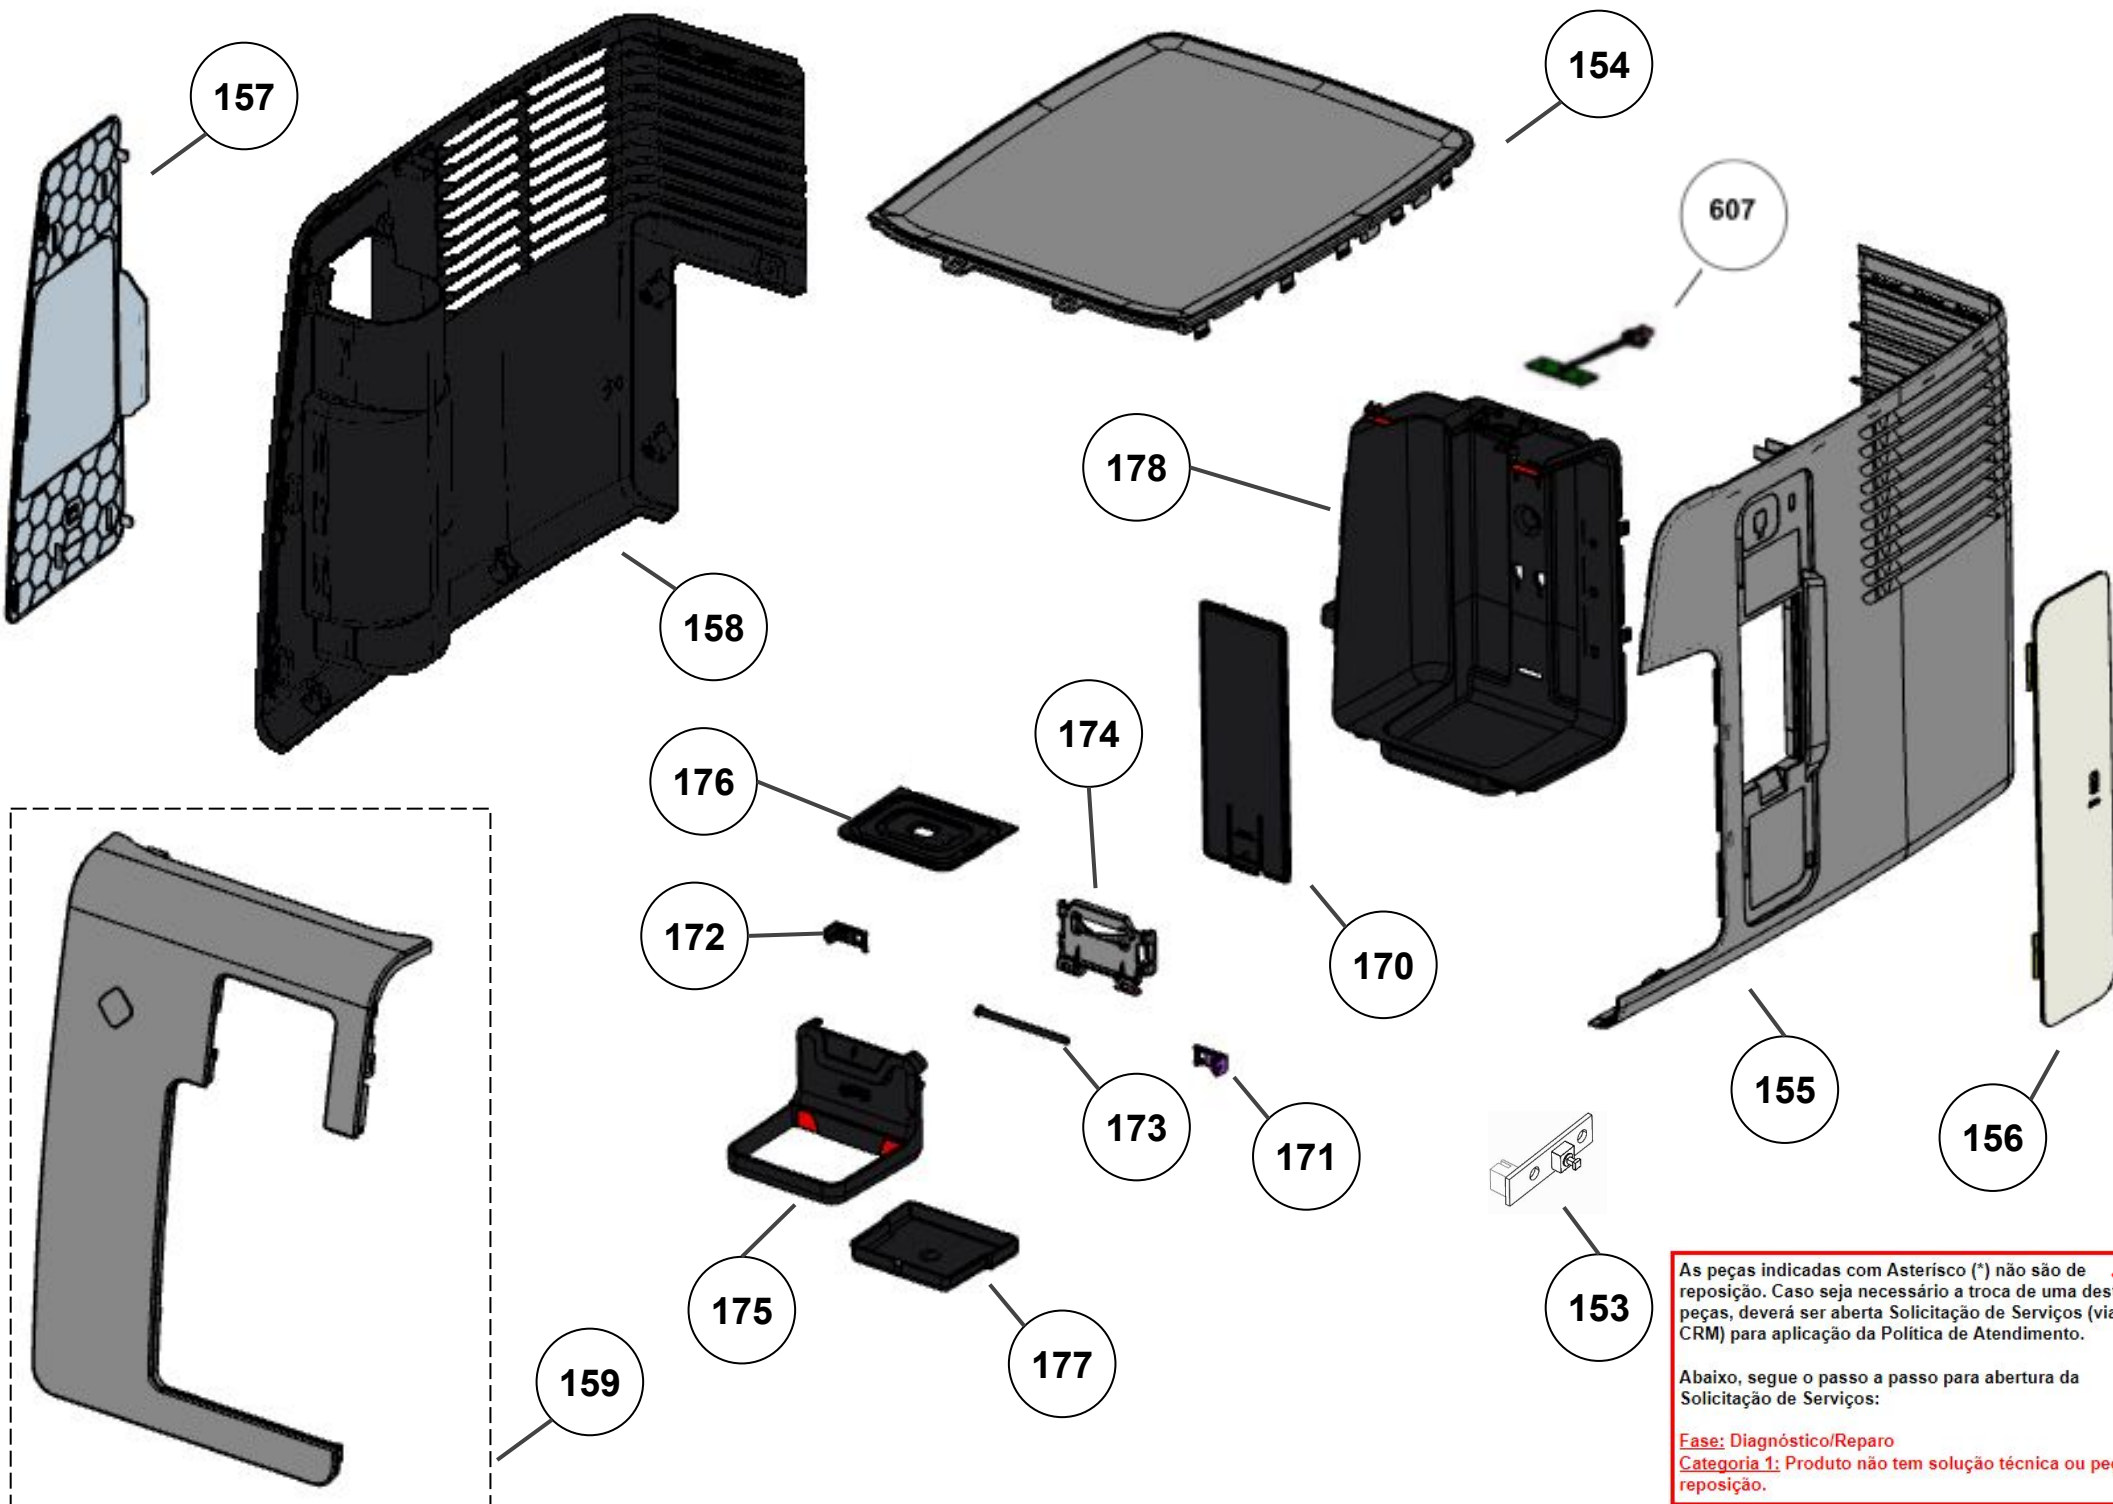

116

115

118

114

112

Referência 142: O cilindro de carbonatação de código W10775153 é usado apenas para valorização. Para a compra do cilindro, solicitar o código W10798373 (Este não está cadastrado no catálogo de peças)