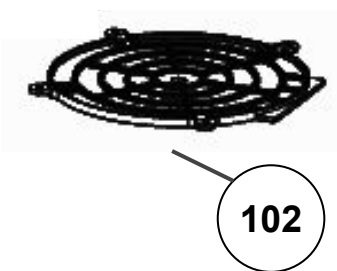

Vista Explodida do Produto

Categoria do Produto	Máquina de Bebidas	Em caso de dúvida, entre em contato com o CDP Códigos através de uma Solicitação de Serviços no CRM
Marcas do Produto	Brastemp	
Modelo	BPG40C	