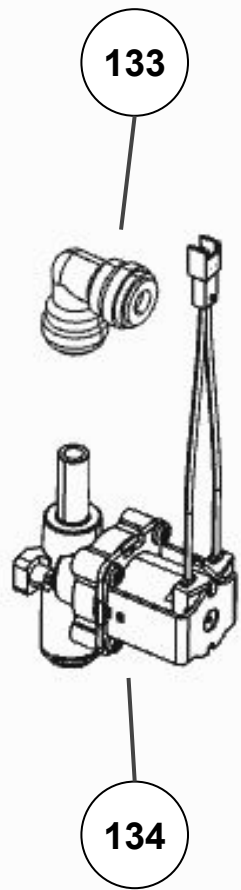

# Vista Explodida do Produto

---

<b>Categoria do Produto</b>	<b>Máquina de Bebidas</b>	<b>Em caso de dúvida, entre em contato com o CDP Códigos através de uma Solicitação de Serviços no CRM</b>
<b>Marcas do Produto</b>	<b>Brastemp</b>	
<b>Modelo</b>	<b>BPG40C</b>	

As peças indicadas com Asterisco (\*) não são de reposição. Caso seja necessário a troca de uma destas peças, deverá ser aberta Solicitação de Serviços (via CRM) para aplicação da Política de Atendimento.

Abaixo, segue o passo a passo para abertura da Solicitação de Serviços:

**Fase: Diagnóstico/Reparo**  
**Categoria 1: Produto não tem solução técnica ou peça reposição.**

110

111

147

113

206

117

116

115

118

114

112

**Referência 142: O cilindro de carbonatação de código W10775153 é usado apenas para valorização. Para a compra do cilindro, solicitar o código W10798373 (Este não está cadastrado no catálogo de peças)**