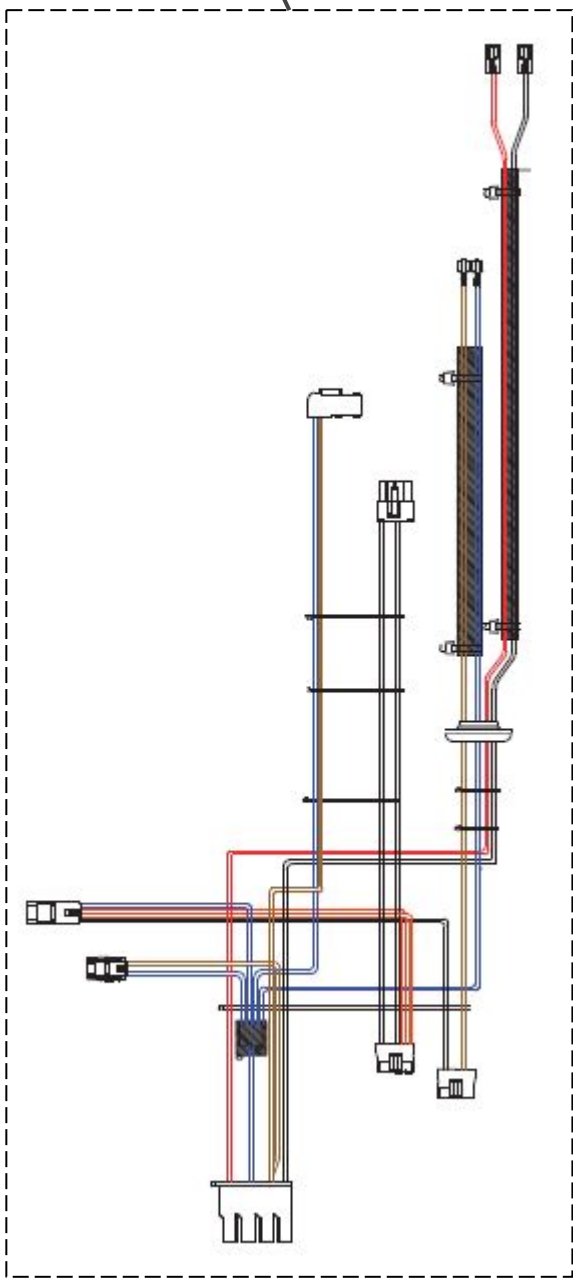

# Vista Explodida do Produto

---

<b>Categoria do Produto</b>	<b>Máquina de Bebidas</b>	<b>Em caso de dúvida, entre em contato com o CDP Códigos através de uma Solicitação de Serviços no CRM</b>
<b>Marcas do Produto</b>	<b>Brastemp</b>	
<b>Modelo</b>	<b>BPG40C</b>	

Abaixo, segue o passo a passo para abertura da Solicitação de Serviços:

**Fase:** Diagnóstico/Reparo  
**Categoria 1:** Produto não tem solução técnica ou peça reposição.

183

184

185

188

194

114