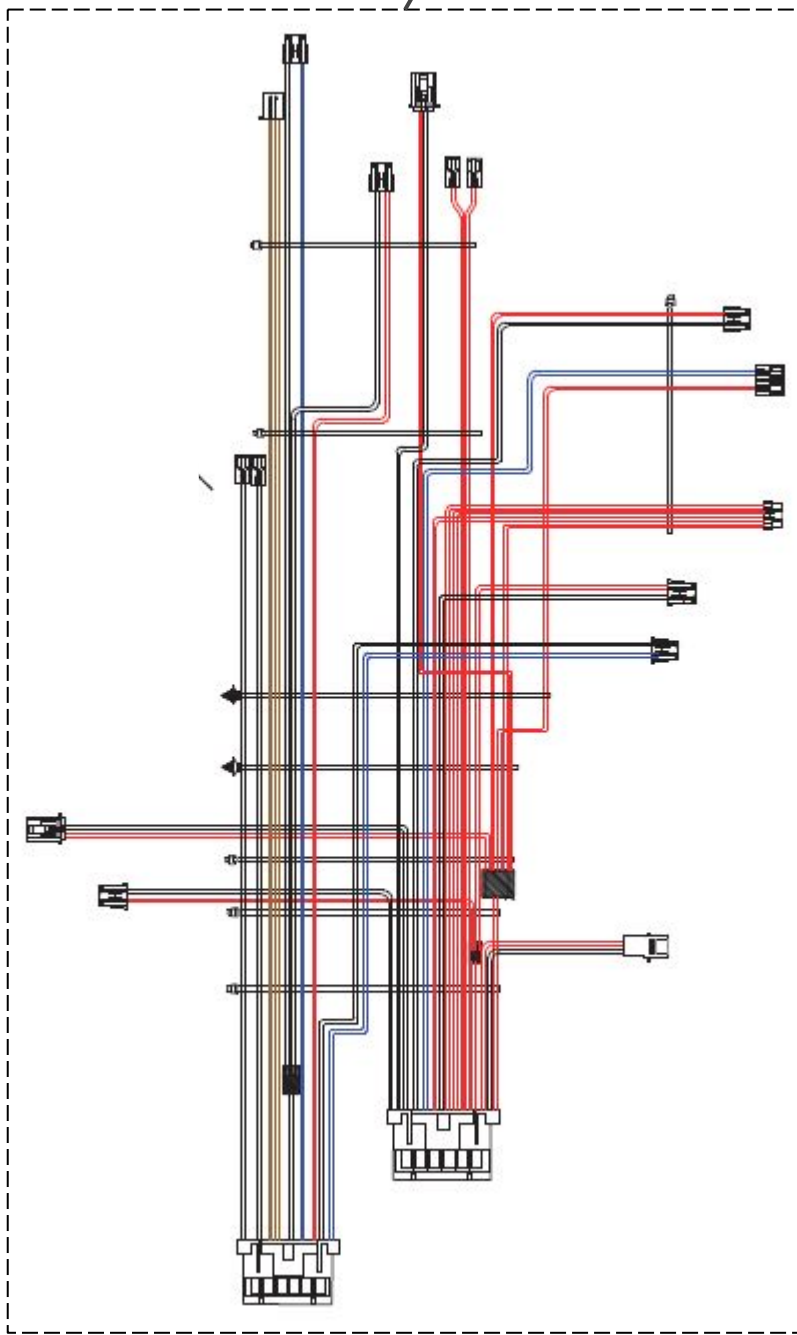

# Vista Explodida do Produto

---

<b>Categoria do Produto</b>	<b>Máquina de Bebidas</b>	<b>Em caso de dúvida, entre em contato com o CDP Códigos através de uma Solicitação de Serviços no CRM</b>
<b>Marcas do Produto</b>	<b>Brastemp</b>	
<b>Modelo</b>	<b>BPG40C</b>	

As peças indicadas com Asterisco (\*) não são de reposição. Caso seja necessário a troca de uma destas peças, deverá ser aberta Solicitação de Serviços (via CRM) para aplicação da Política de Atendimento.

116

115

118

114

112

**Referência 142: O cilindro de carbonatação de código W10775153 é usado apenas para valorização. Para a compra do cilindro, solicitar o código W10798373 (Este não está cadastrado no catálogo de peças)**

Abaixo, segue o passo a passo para abertura da Solicitação de Serviços:

**Fase:** Diagnóstico/Reparo  
**Categoria 1:** Produto não tem solução técnica ou peça reposição.

183

184

185

188

194

114