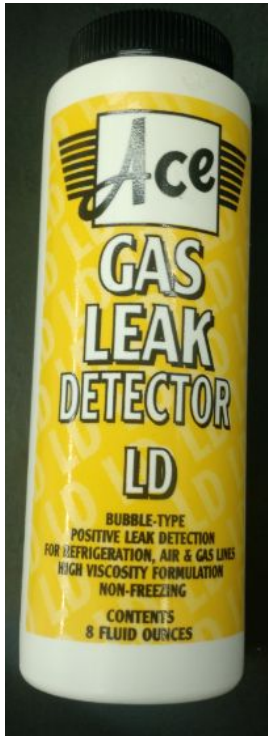

188

194

114

204

192

197

193

202

CONTROLE DE REVISÕES

REVISÃO	DATA	EDIÇÃO	PUBLICAÇÃO
R1	05/10/2020	F.M.	O.J.