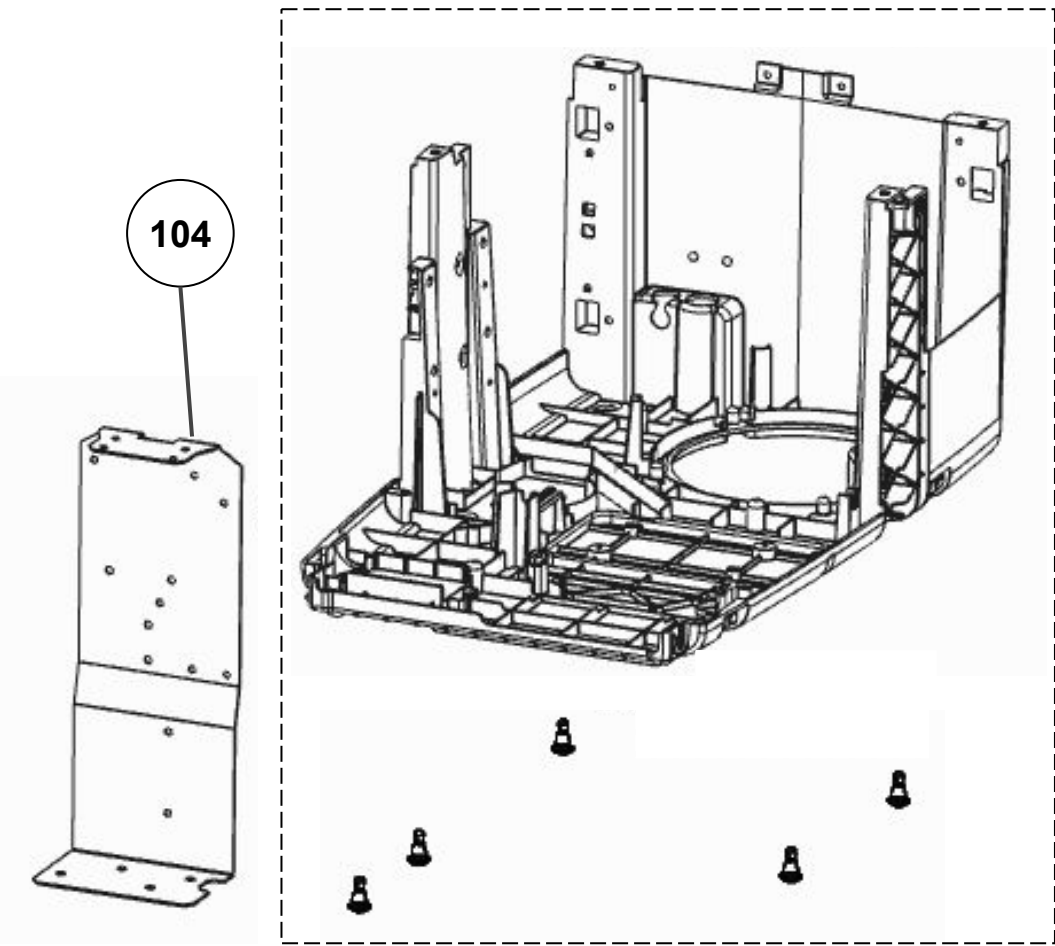

# Vista Explodida do Produto

---

<b>Categoria do Produto</b>	<b>Máquina de Bebidas</b>	<b>Em caso de dúvida, entre em contato com o CDP Códigos através de uma Solicitação de Serviços no CRM</b>
<b>Marcas do Produto</b>	<b>Brastemp</b>	
<b>Modelo</b>	<b>BPG40C</b>	