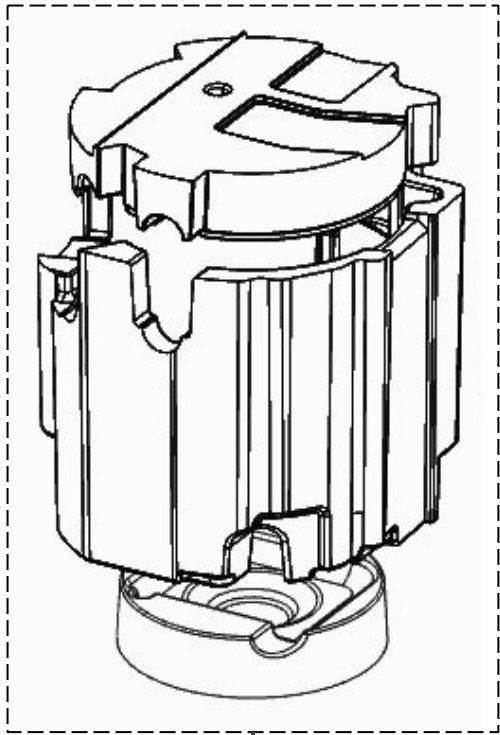

110

111

147

113

206

117

116

115

118

114

112