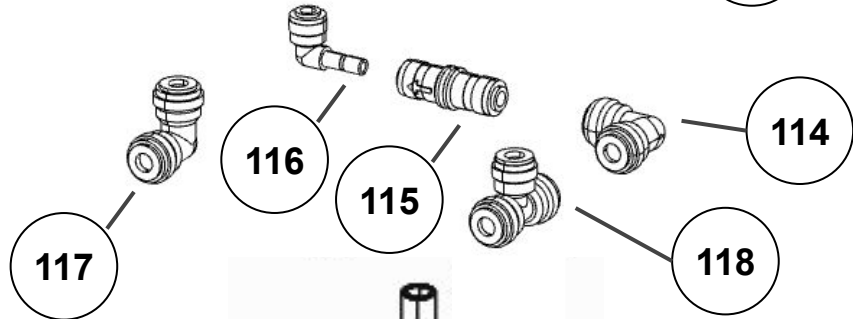

Abaixo, segue o passo a passo para abertura da Solicitação de Serviços:

**Fase: Diagnóstico/Reparo**  
**Categoria 1: Produto não tem solução técnica ou peça reposição.**

110

111

147

113

206

117

116

115

118

114

112

**Referência 142: O cilindro de carbonatação de código W10775153 é usado apenas para valorização. Para a compra do cilindro, solicitar o código W10798373 (Este não está cadastrado no catálogo de peças)**