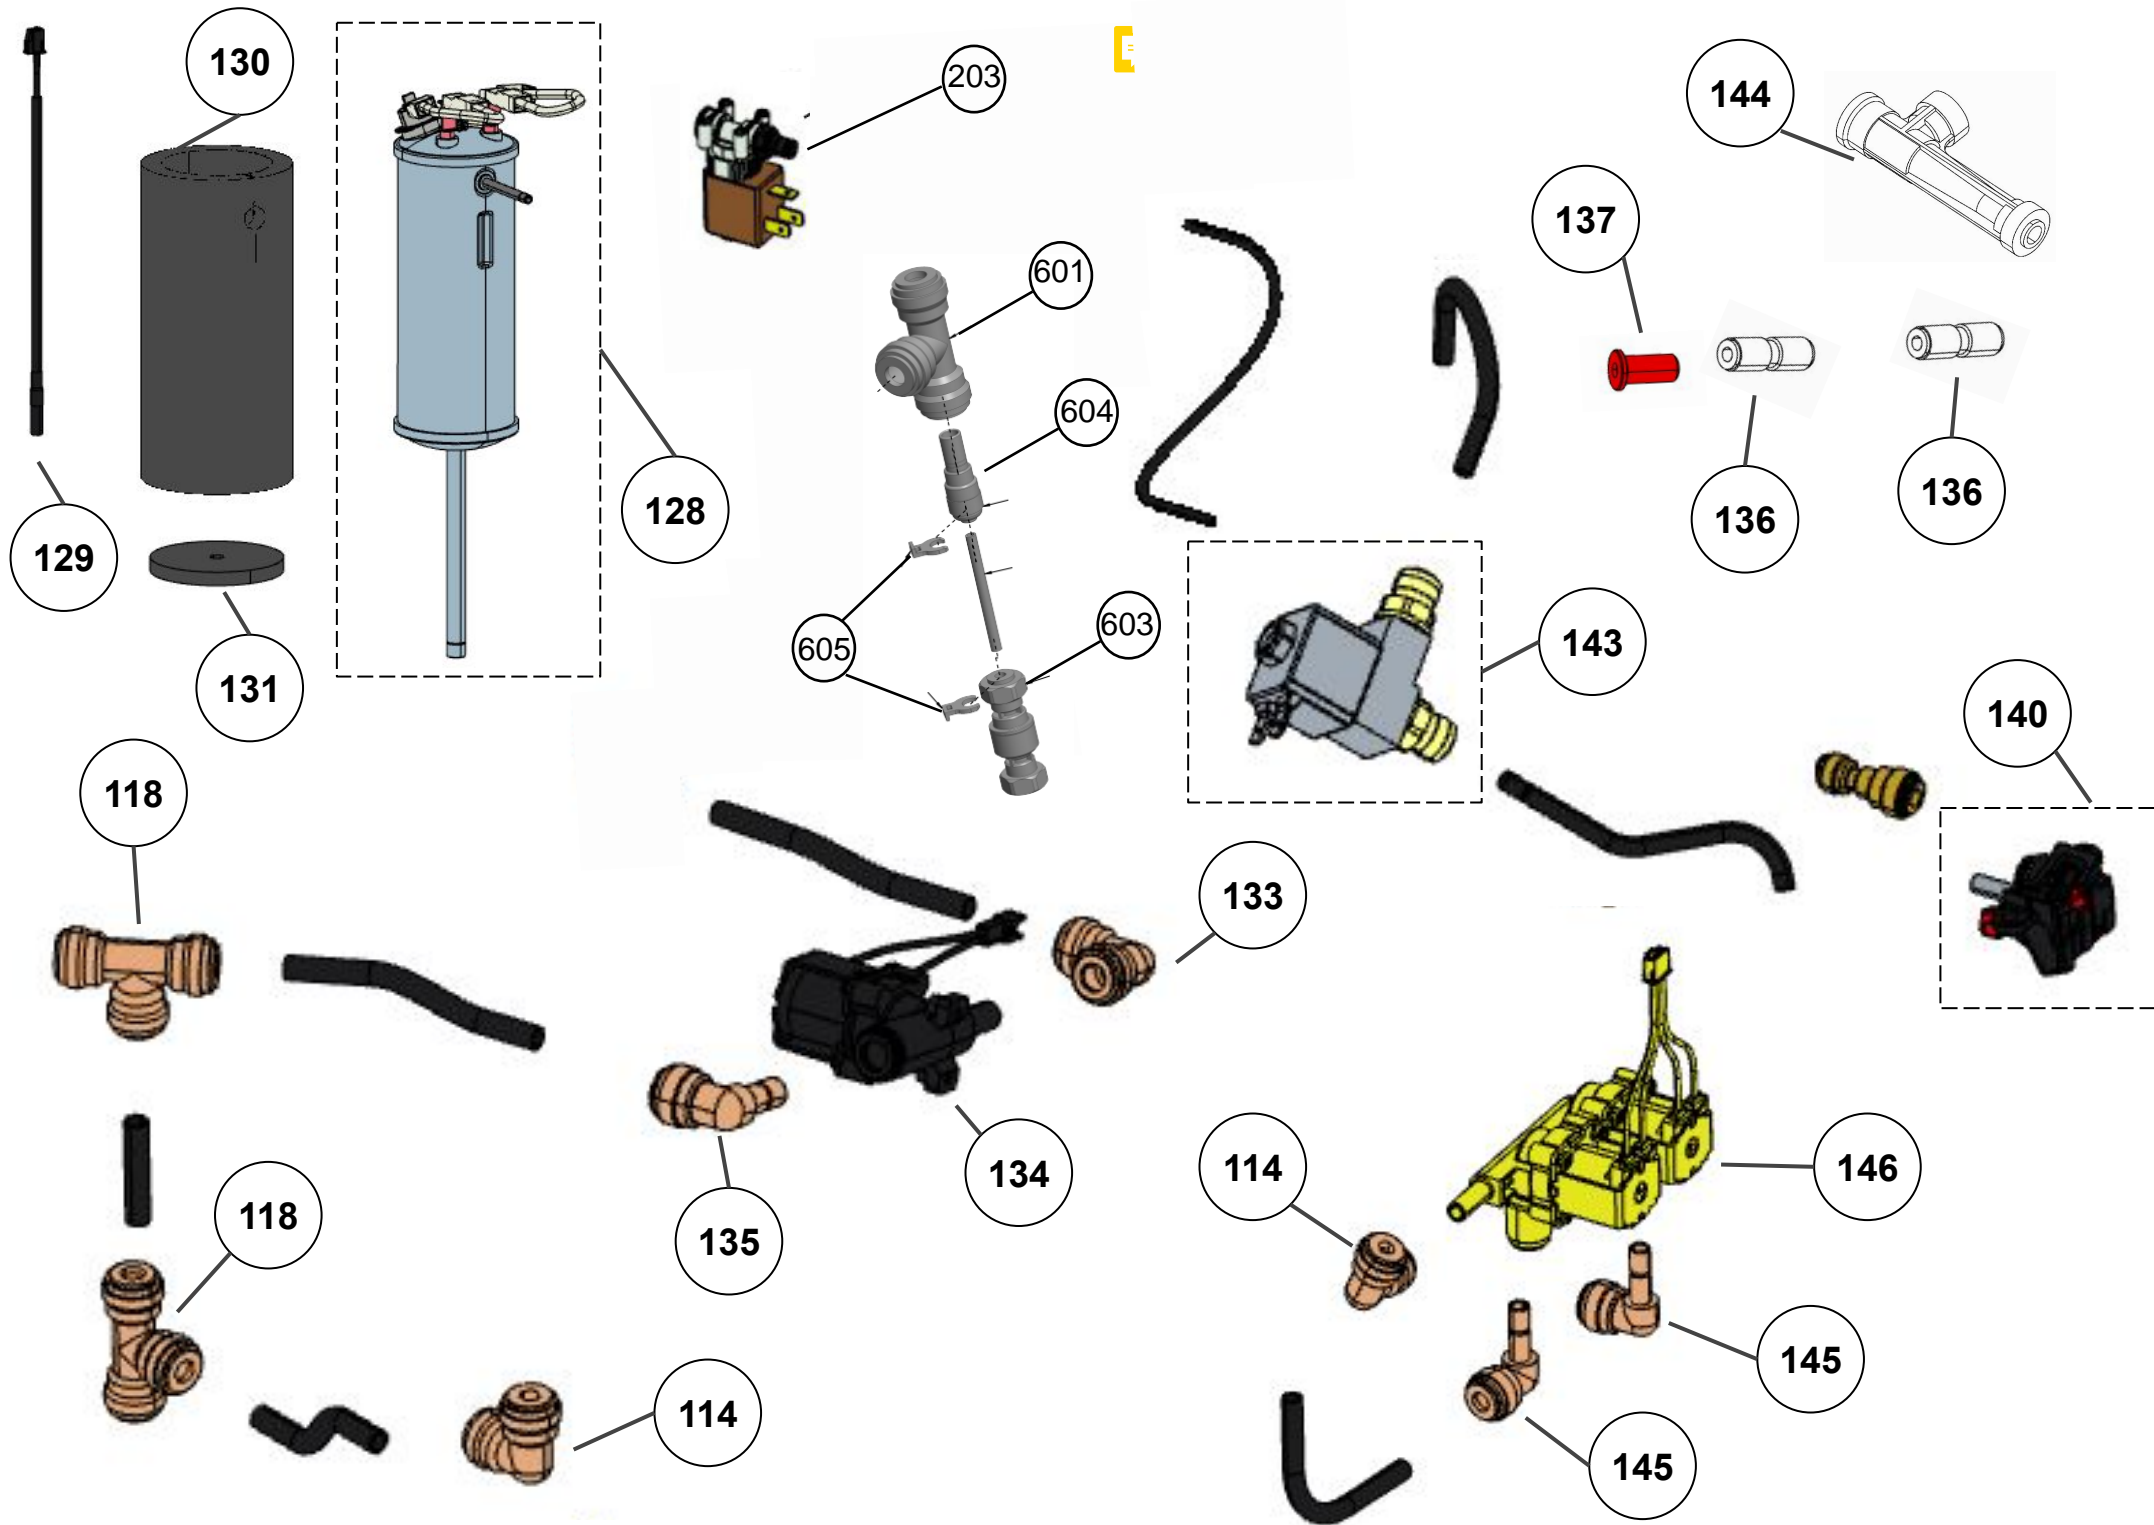

# Vista Explodida do Produto

---

<b>Categoria do Produto</b>	<b>Máquina de Bebidas</b>	<b>Em caso de dúvida, entre em contato com o CDP Códigos através de uma Solicitação de Serviços no CRM</b>
<b>Marcas do Produto</b>	<b>Brastemp</b>	
<b>Modelo</b>	<b>BPG40C</b>	

116

115

118

114

112

**Referência 142: O cilindro de carbonatação de código W10775153 é usado apenas para valorização. Para a compra do cilindro, solicitar o código W10798373 (Este não está cadastrado no catálogo de peças)**