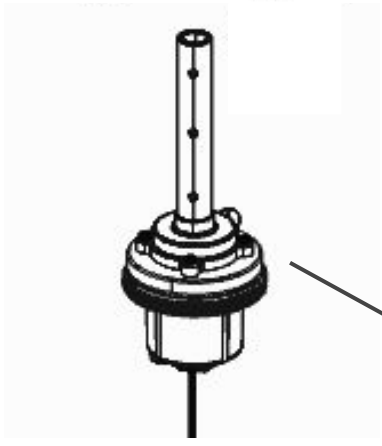

# Vista Explodida do Produto

---

<b>Categoria do Produto</b>	<b>Máquina de Bebidas</b>	<b>Em caso de dúvida, entre em contato com o CDP Códigos através de uma Solicitação de Serviços no CRM</b>
<b>Marcas do Produto</b>	<b>Brastemp</b>	
<b>Modelo</b>	<b>BPG40C</b>	

116

115

118

114

112

**Referência 142: O cilindro de carbonatação de código W10775153 é usado apenas para valorização. Para a compra do cilindro, solicitar o código W10798373 (Este não está cadastrado no catálogo de peças)**