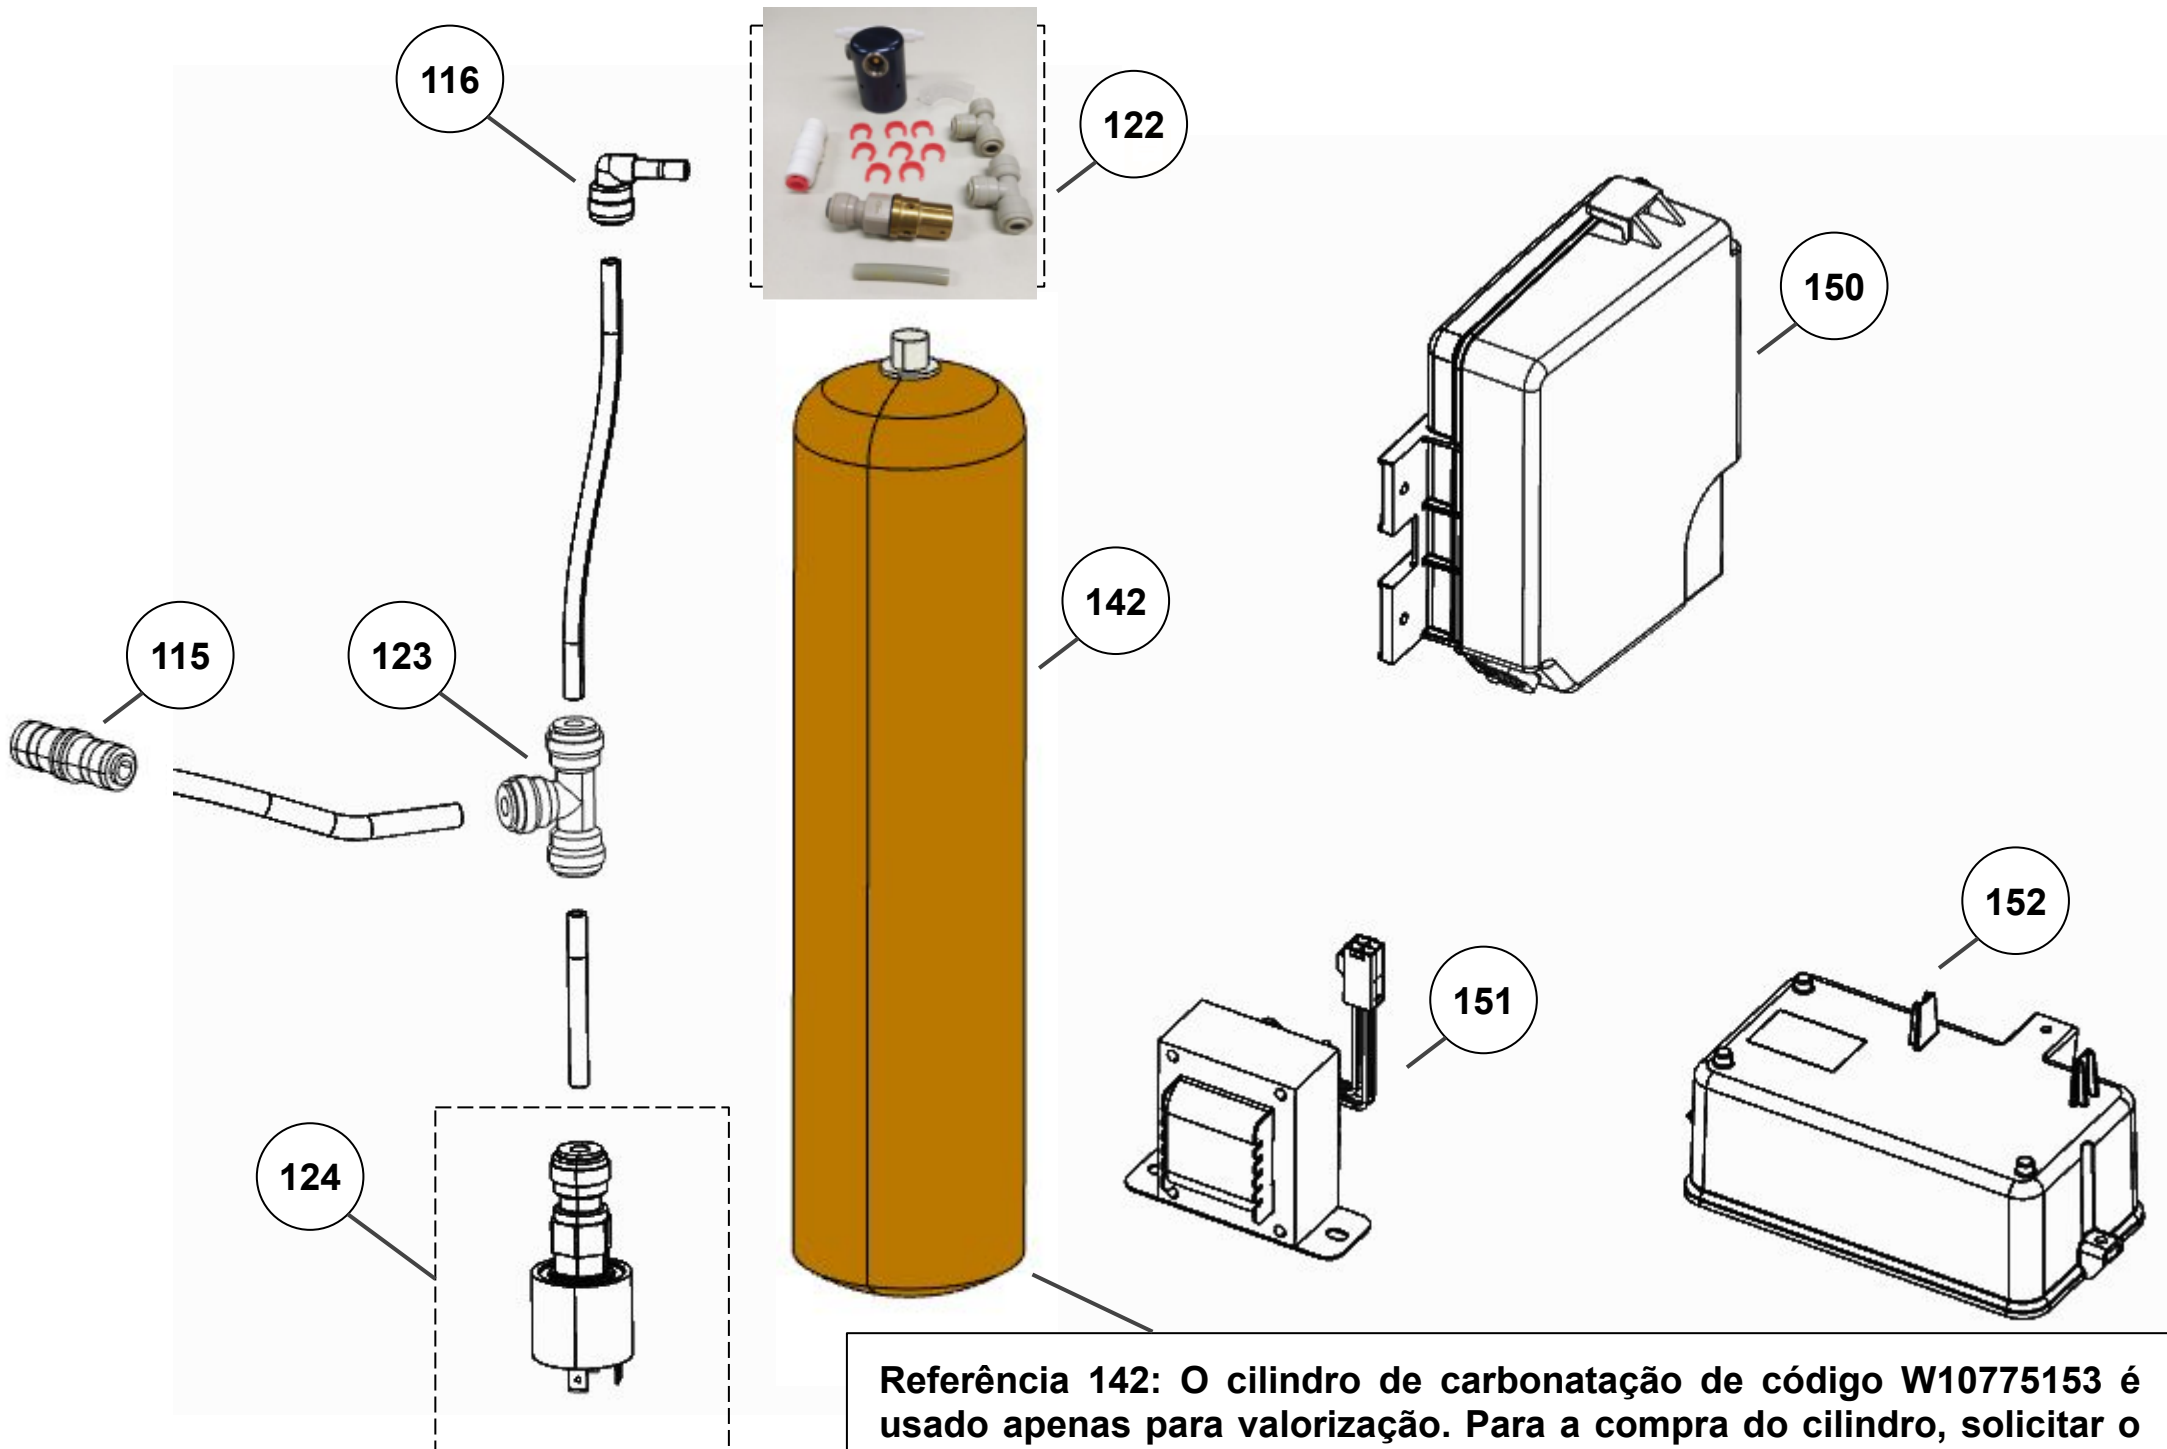

# Vista Explodida do Produto

---

<b>Categoria do Produto</b>	<b>Máquina de Bebidas</b>	<b>Em caso de dúvida, entre em contato com o CDP Códigos através de uma Solicitação de Serviços no CRM</b>
<b>Marcas do Produto</b>	<b>Brastemp</b>	
<b>Modelo</b>	<b>BPG40C</b>	

116

115

118

114

112

**Referência 142: O cilindro de carbonatação de código W10775153 é usado apenas para valorização. Para a compra do cilindro, solicitar o código W10798373 (Este não está cadastrado no catálogo de peças)**