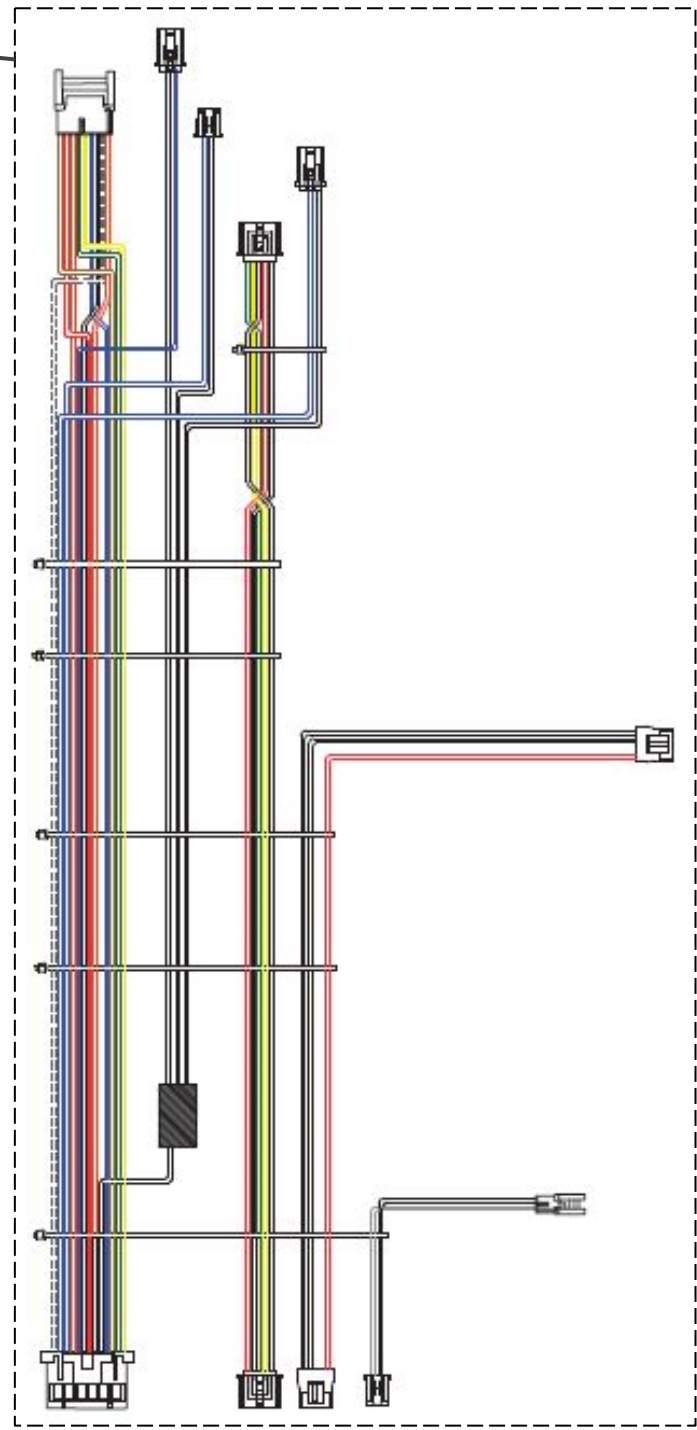

# Vista Explodida do Produto

---

<b>Categoria do Produto</b>	<b>Máquina de Bebidas</b>	<b>Em caso de dúvida, entre em contato com o CDP Códigos através de uma Solicitação de Serviços no CRM</b>
<b>Marcas do Produto</b>	<b>Brastemp</b>	
<b>Modelo</b>	<b>BPG40C</b>	

116

115

118

114

112

**Referência 142: O cilindro de carbonatação de código W10775153 é usado apenas para valorização. Para a compra do cilindro, solicitar o código W10798373 (Este não está cadastrado no catálogo de peças)**

Abaixo, segue o passo a passo para abertura da Solicitação de Serviços:

**Fase:** Diagnóstico/Reparo  
**Categoria 1:** Produto não tem solução técnica ou peça reposição.

183

184

185

188

194

114