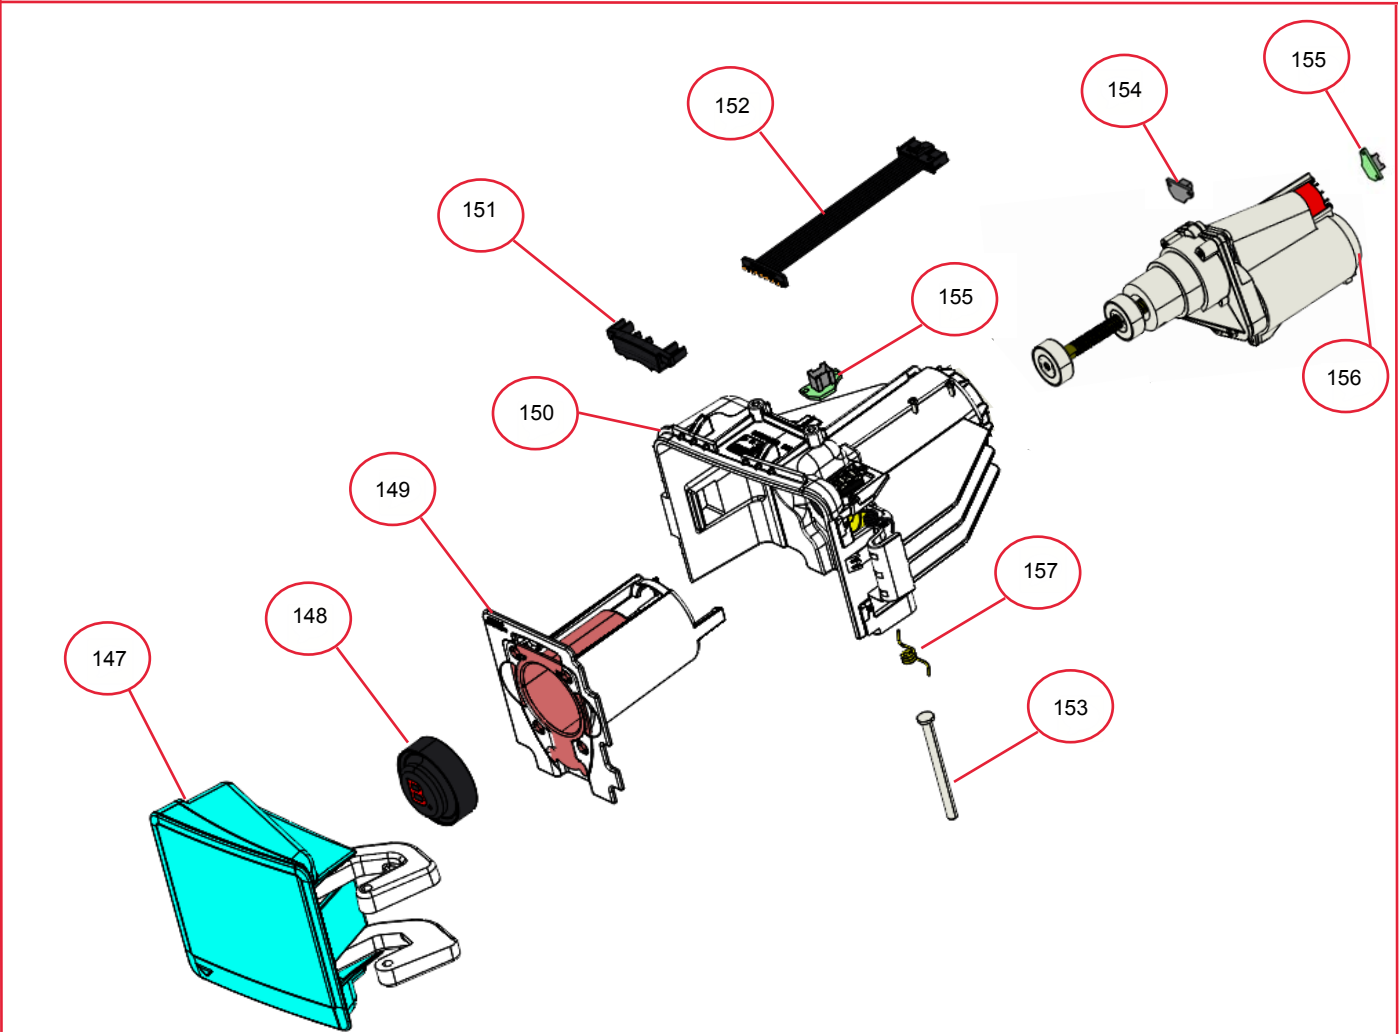

FASE:Diagnóstico/Reparo.

Categoria 1: Produto não tem solução técnica ou peça de reposição.

128

129

130

131

132

133

179

178

Referência 190: O cilindro de carbonatação de código W10775153 é apenas para valorização. Para compra do cilindro, solicitar o código W10798373 (Este não está cadastrado no catálogo de peças).

199