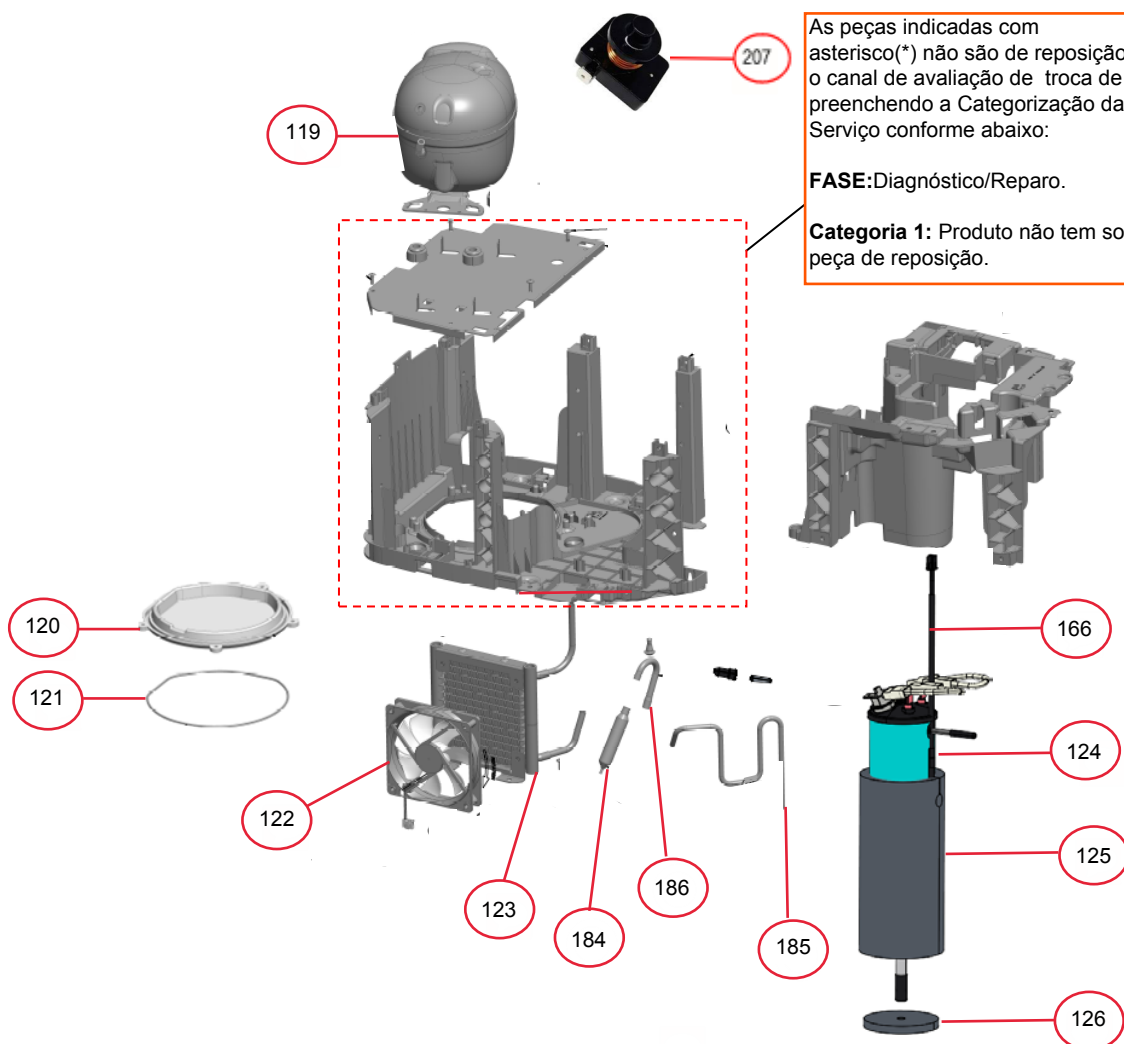

Vista Explodida do Produto

Motivo	Lançamento
Modelo do produto	BPJ38AB, BPJ38AE
Categoria do produto	Máquina de Bebidas
Marca do produto	Brastemp
Foto peça	Item com foto irá aparecer o símbolo abaixo: 

Em caso de dúvida entre em contato com o CDP Códigos através de uma Solicitação de Serviços no CRM

As peças indicadas com asterisco(*) não são de reposição (via CRM) para o canal de avaliação de troca de produto, preenchendo a Categorização da solicitação de Serviço conforme abaixo:

FASE:Diagnóstico/Reparo.

Categoria 1: Produto não tem solução técnica ou peça de reposição.

128

129

130

131

132

133

179

178

Referência 190: O cilindro de carbonatação de código W10775153 é apenas para valorização. Para compra do cilindro, solicitar o código W10798373 (Este não está cadastrado no catálogo de peças).

199