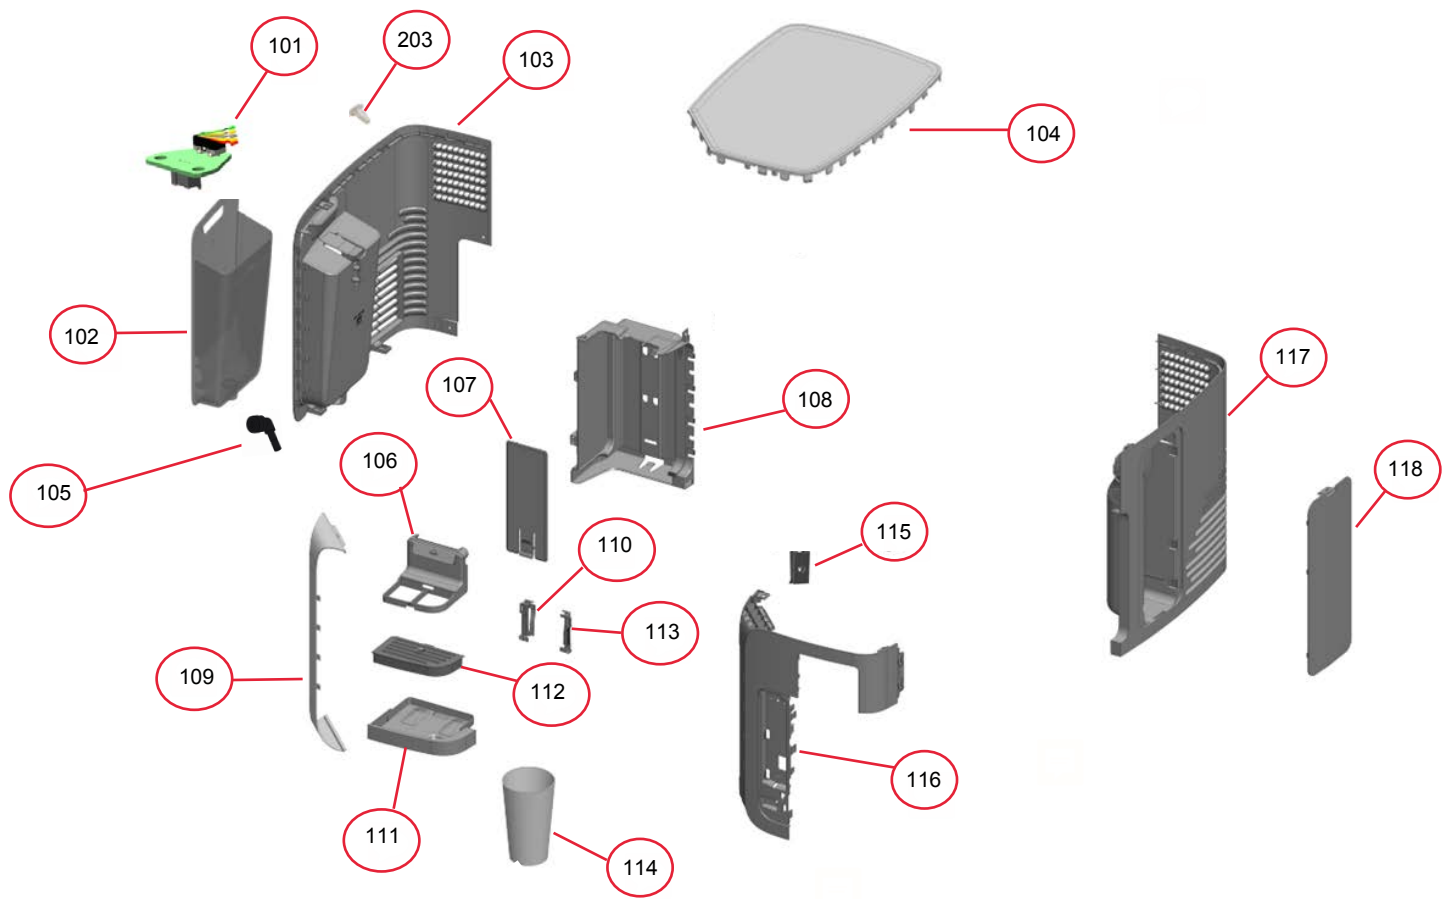

Vista Explodida do Produto

Motivo	Lançamento
Modelo do produto	BPJ38AB, BPJ38AE
Categoria do produto	Máquina de Bebidas
Marca do produto	Brastemp
Foto peça	Item com foto irá aparecer o símbolo abaixo: 

Em caso de dúvida entre em contato com o CDP Códigos através de uma Solicitação de Serviços no CRM

As peças indicadas com asterisco(*) não são de reposição (via CRM) para o canal de avaliação de troca de produto, preenchendo a Categorização da solicitação de Serviço conforme abaixo: