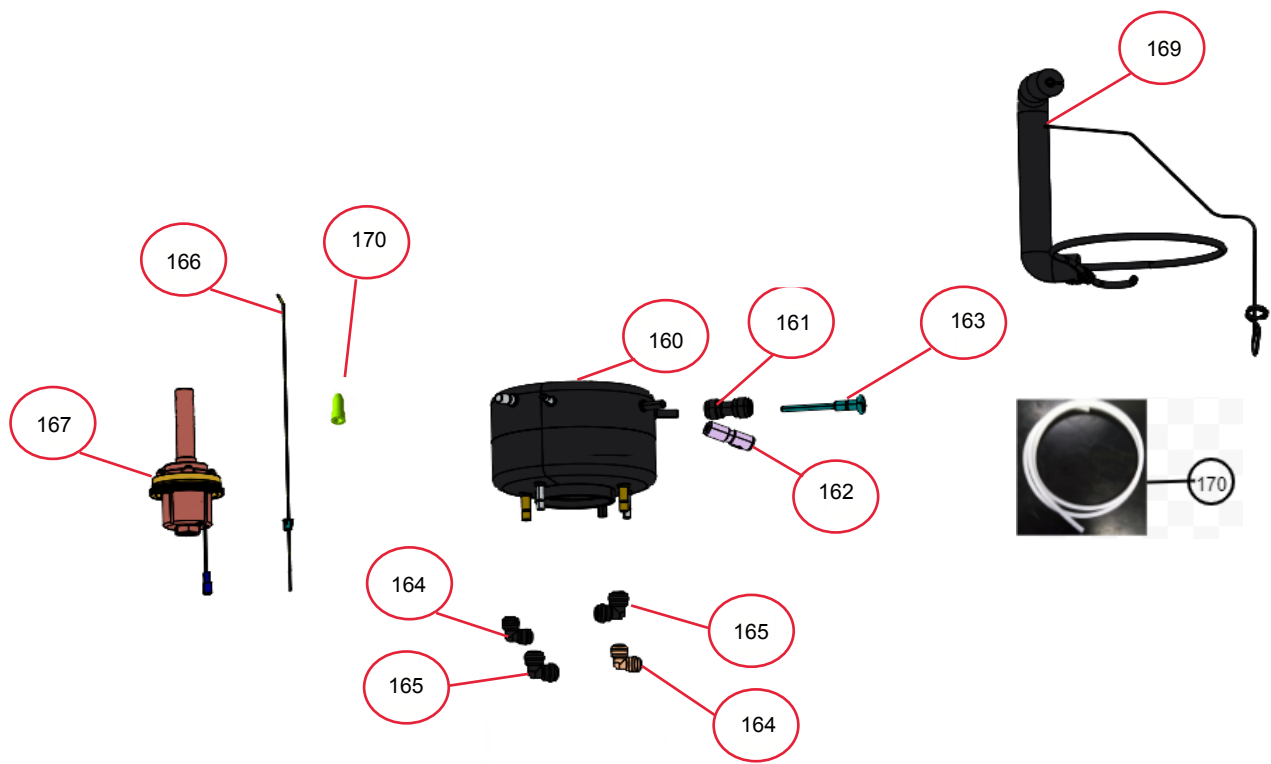

FASE:Diagnóstico/Reparo.

Categoria 1: Produto não tem solução técnica ou peça de reposição.

128

129

130

131

132

133

179

178

Referência 190: O cilindro de carbonatação de código W10775153 é apenas para valorização. Para compra do cilindro, solicitar o código W10798373 (Este não está cadastrado no catálogo de peças).

199

197

204

200

202

201

209

210

193