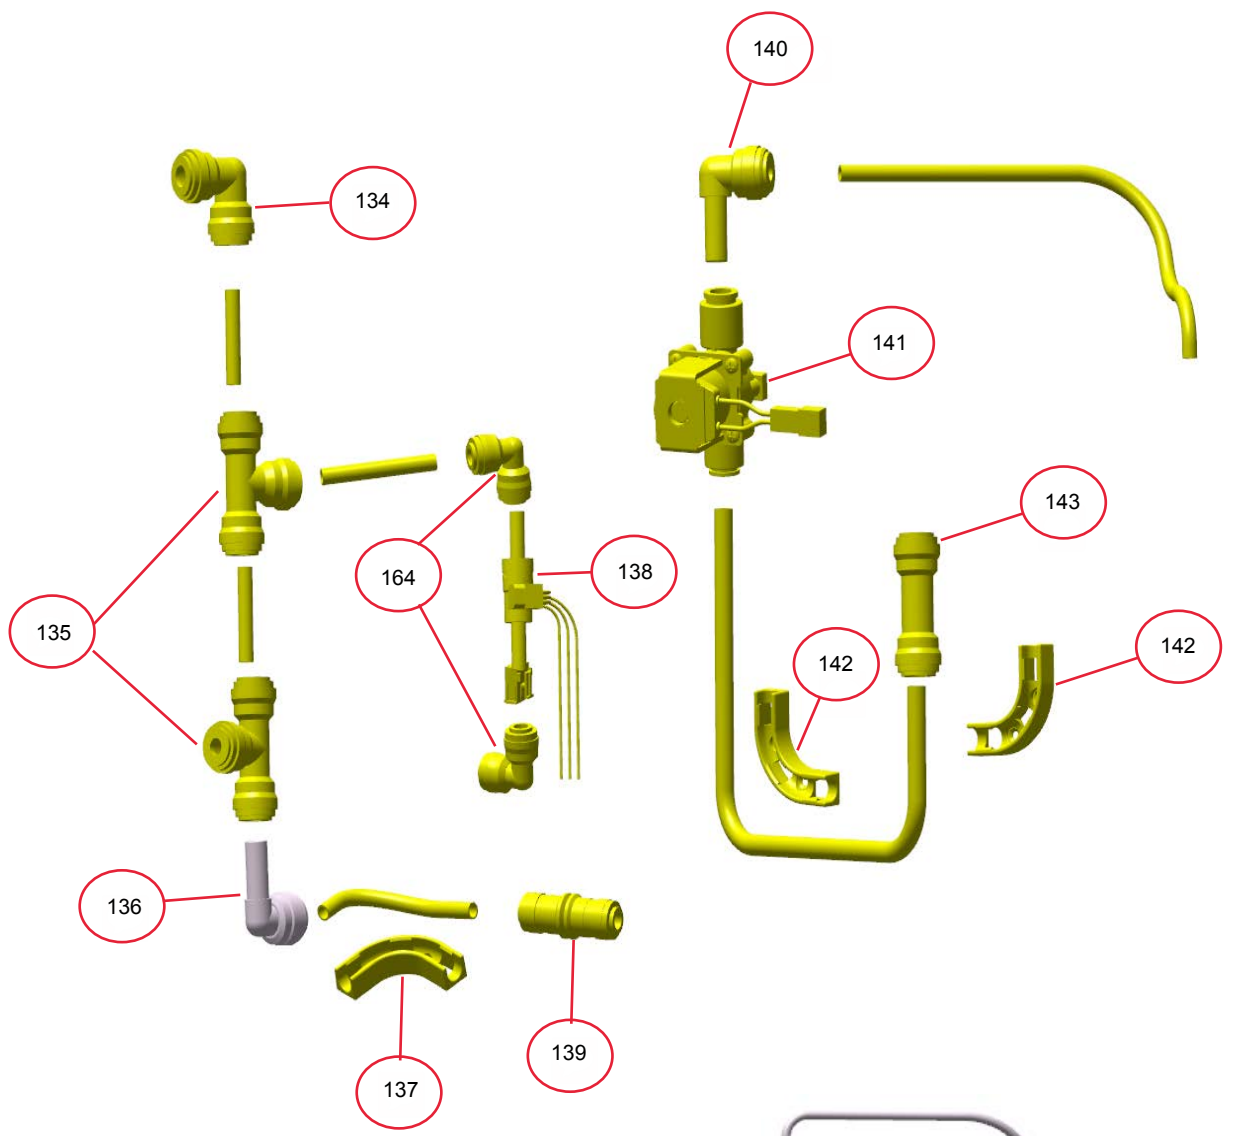

Vista Explodida do Produto

Motivo	Lançamento
Modelo do produto	BPJ38AB, BPJ38AE
Categoria do produto	Máquina de Bebidas
Marca do produto	Brastemp
Foto peça	Item com foto irá aparecer o símbolo abaixo: 

FASE:Diagnóstico/Reparo.

Categoria 1: Produto não tem solução técnica ou peça de reposição.

128

129

130

131

132

133

179

178

Referência 190: O cilindro de carbonatação de código W10775153 é apenas para valorização. Para compra do cilindro, solicitar o código W10798373 (Este não está cadastrado no catálogo de peças).

199

197

204

200

202

201

209

210

193