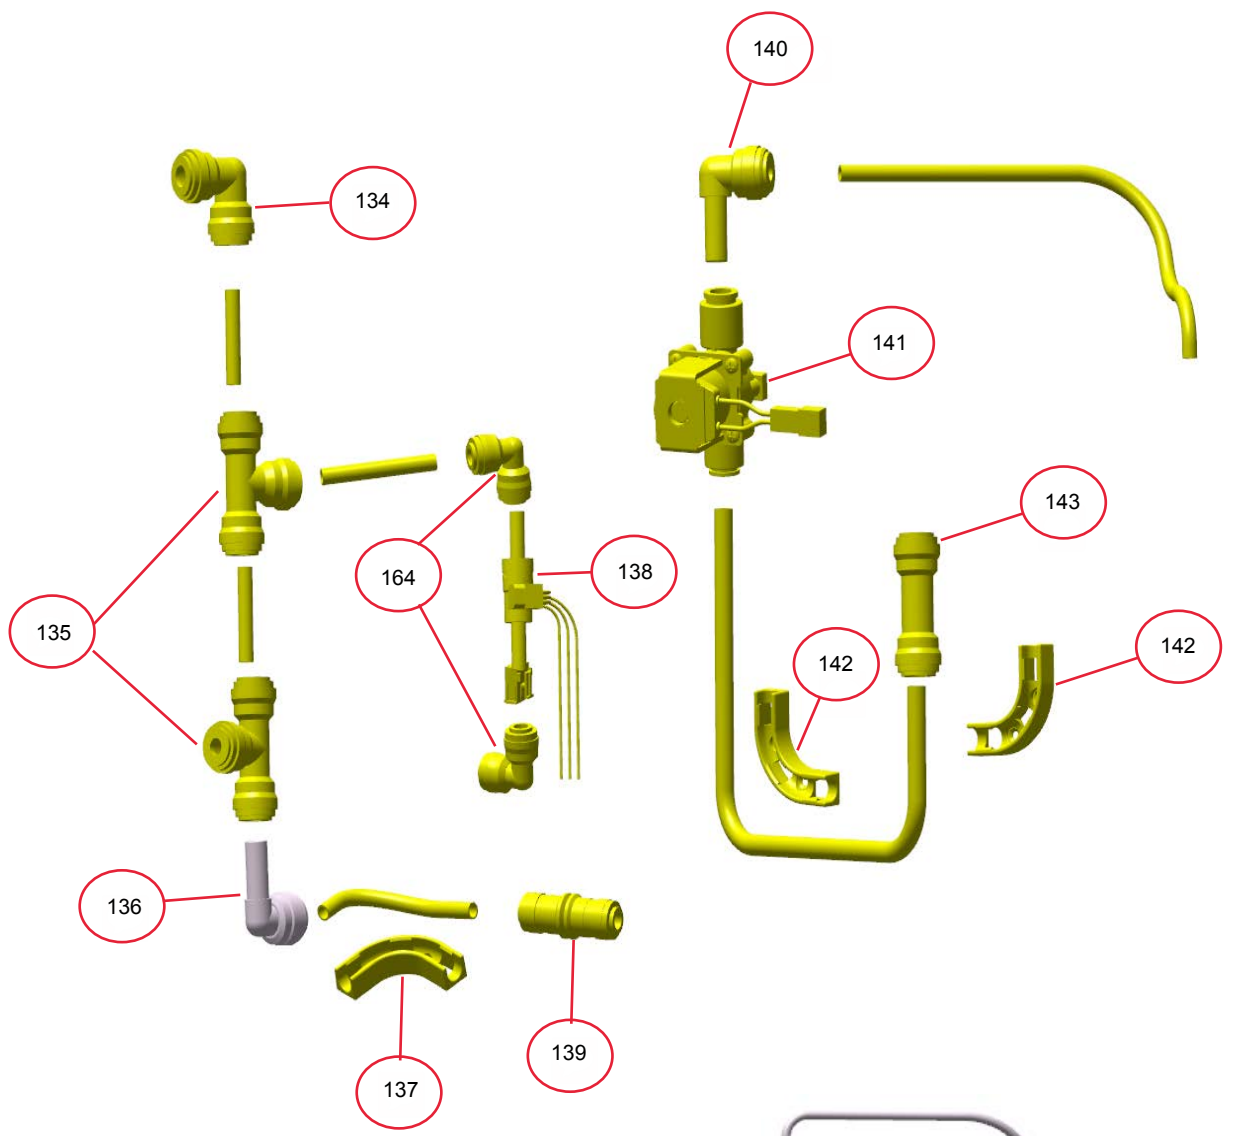

Vista Explodida do Produto

Motivo	Lançamento
Modelo do produto	BPJ38AB, BPJ38AE
Categoria do produto	Máquina de Bebidas
Marca do produto	Brastemp
Foto peça	Item com foto irá aparecer o símbolo abaixo: 

FASE: Diagnóstico/Reparo.

Categoria 1: Produto não tem solução técnica ou peça de reposição.

128

129

130

131

132

133

179

178

Referência 190: O cilindro de carbonatação de código W10775153 é apenas para valorização. Para compra do cilindro, solicitar o código W10798373 (Este não está cadastrado no catálogo de peças).

199

197

204

200

202

201

209

210

193