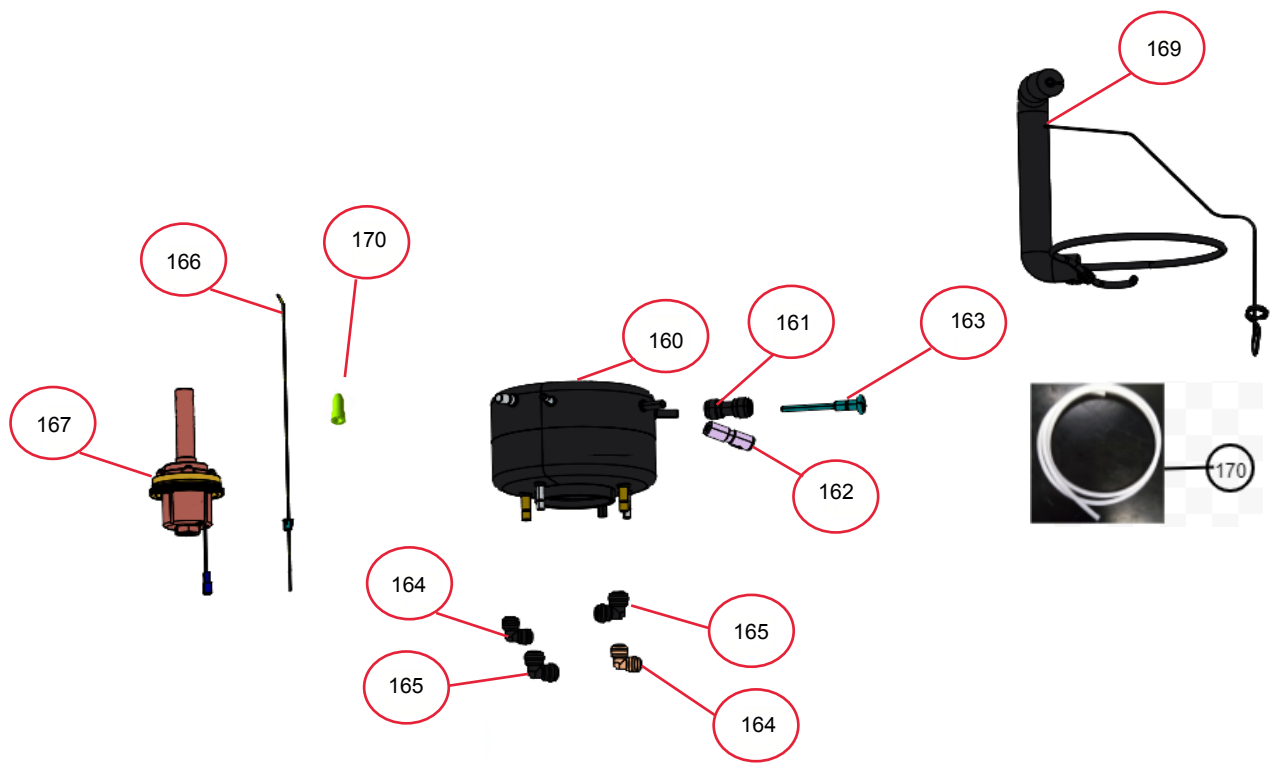

FASE: Diagnóstico/Reparo.

Categoria 1: Produto não tem solução técnica ou peça de reposição.

128

129

130

131

132

133

179

178

Referência 190: O cilindro de carbonatação de código W10775153 é apenas para valorização. Para compra do cilindro, solicitar o código W10798373 (Este não está cadastrado no catálogo de peças).

199

197

204

200

202

201

209

210

193