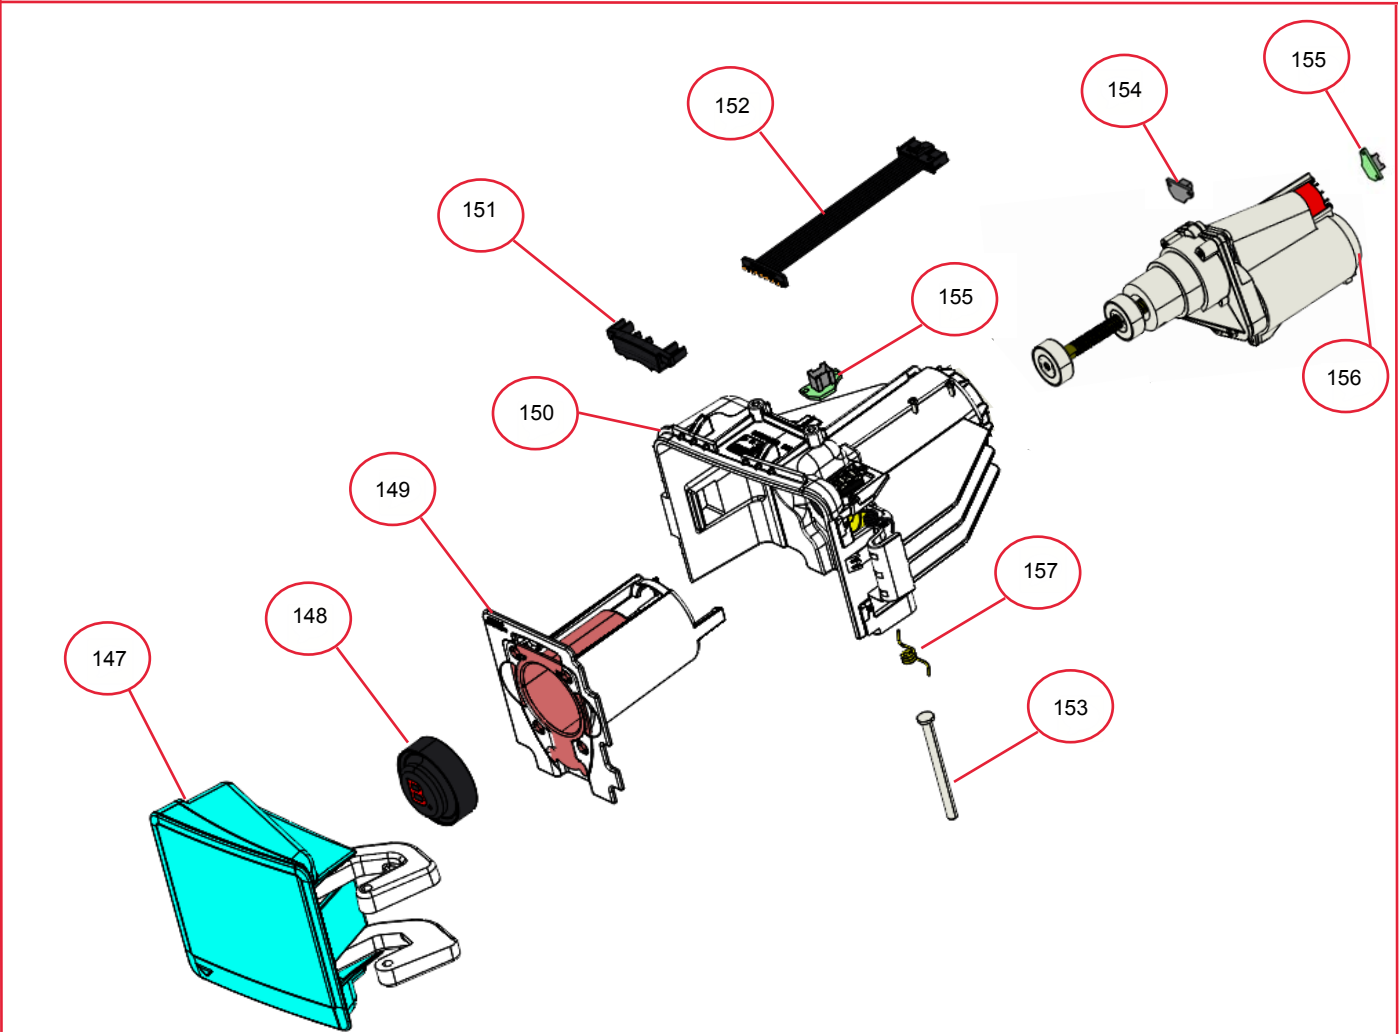

FASE: Diagnóstico/Reparo.

Categoria 1: Produto não tem solução técnica ou peça de reposição.

128

129

130

131

132

133

179

178

Referência 190: O cilindro de carbonatação de código W10775153 é apenas para valorização. Para compra do cilindro, solicitar o código W10798373 (Este não está cadastrado no catálogo de peças).

199