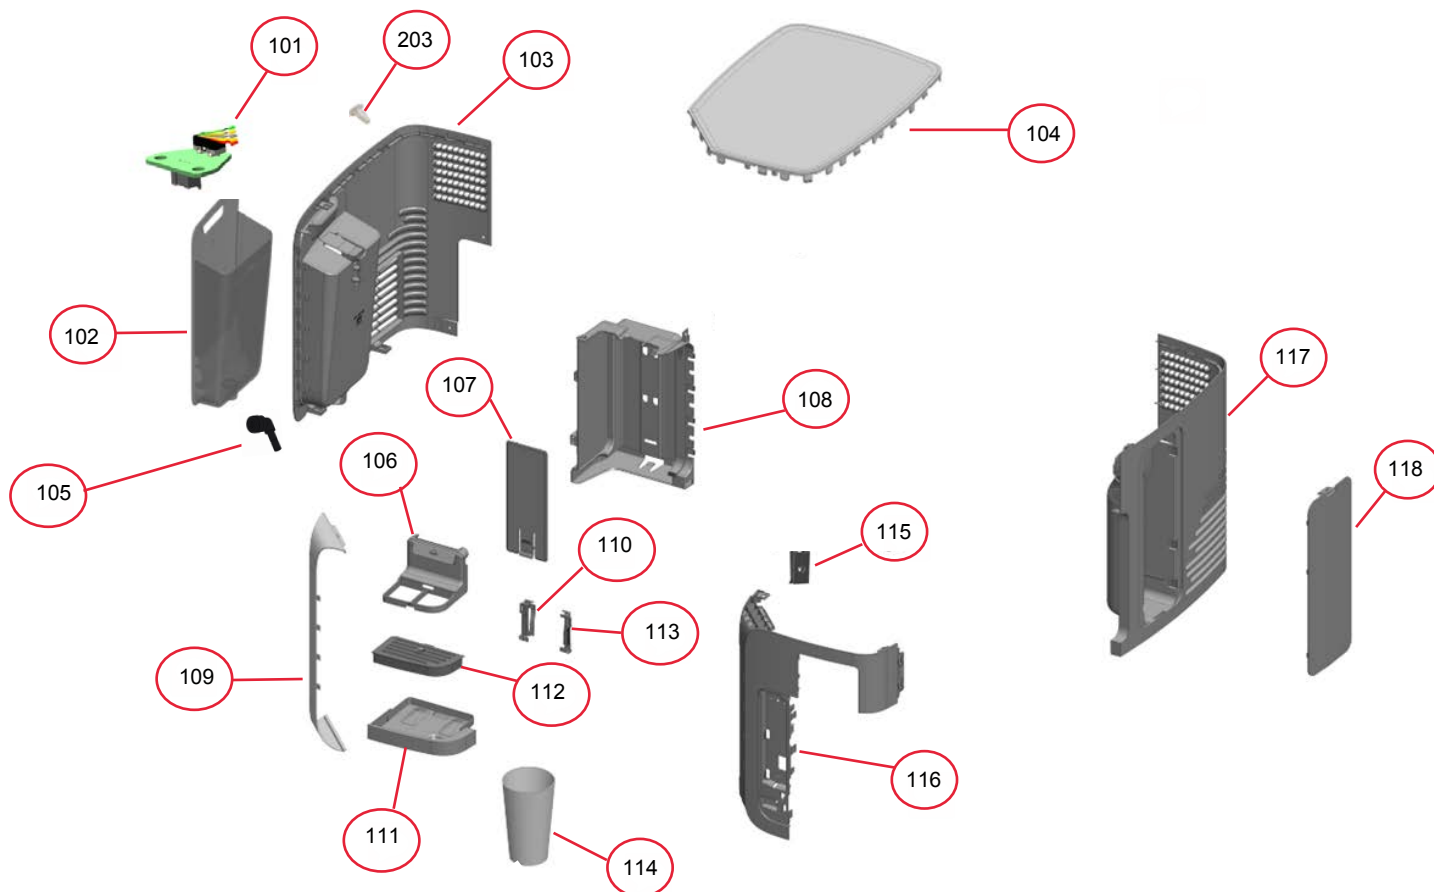

Vista Explodida do Produto

Motivo	Lançamento
Modelo do produto	BPJ38AB, BPJ38AE
Categoria do produto	Máquina de Bebidas
Marca do produto	Brastemp
Foto peça	Item com foto irá aparecer o símbolo abaixo: 

Em caso de dúvida entre em contato com o CDP Códigos através de uma Solicitação de Serviços no CRM

As peças indicadas com asterisco(*) não são de reposição (via CRM) para o canal de avaliação de troca de produto, preenchendo a Categorização da solicitação de Serviço conforme abaixo:

FASE: Diagnóstico/Reparo.

Categoria 1: Produto não tem solução técnica ou peça de reposição.

128

129

130

131

132

133