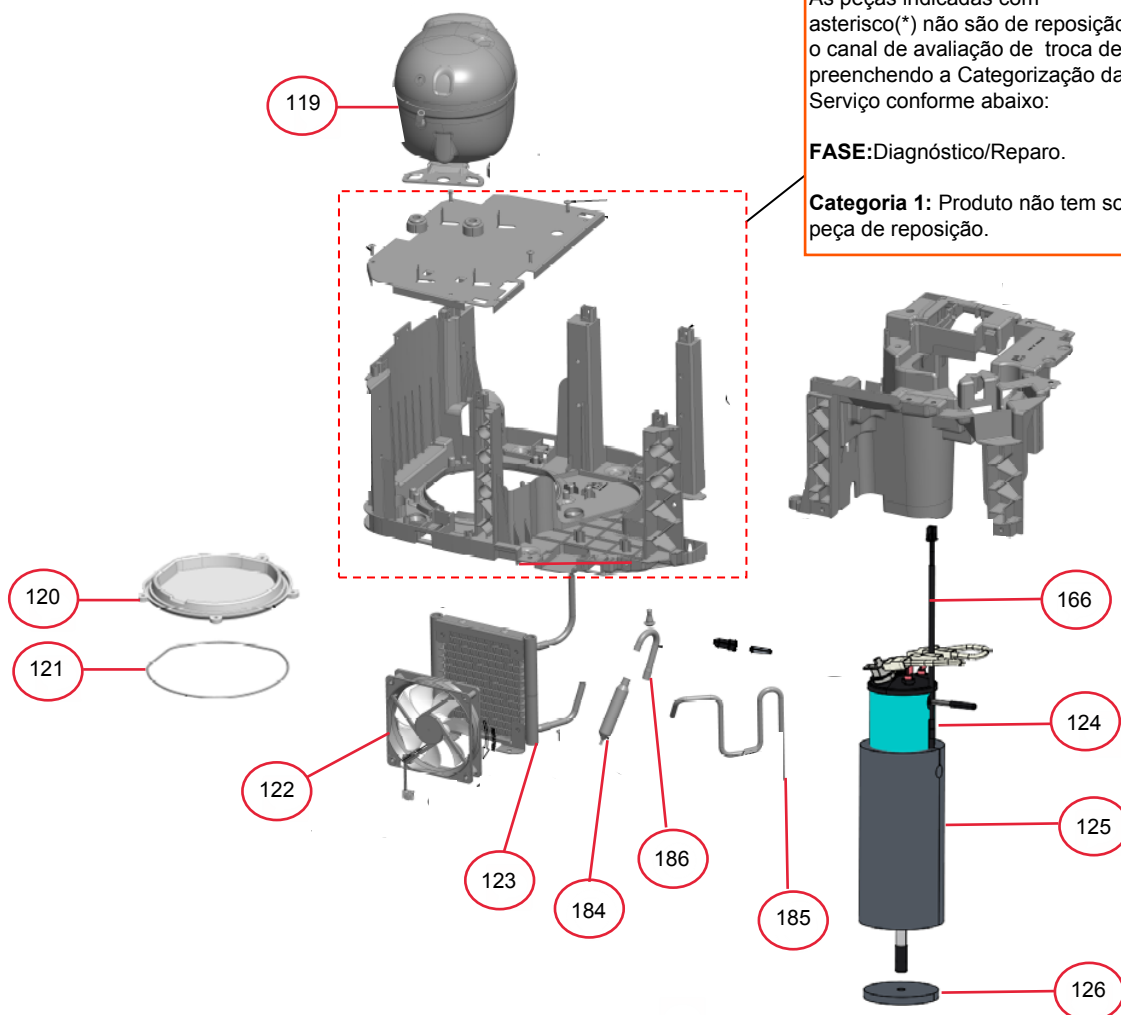

Vista Explodida do Produto

Motivo	Lançamento
Modelo do produto	BPJ38AB, BPJ38AE
Categoria do produto	Máquina de Bebidas
Marca do produto	Brastemp
Foto peça	Item com foto irá aparecer o símbolo abaixo: 

Em caso de dúvida entre em contato com o CDP Códigos através de uma Solicitação de Serviços no CRM

As peças indicadas com asterisco(*) não são de reposição (via CRM) para o canal de avaliação de troca de produto, preenchendo a Categorização da solicitação de Serviço conforme abaixo:

FASE: Diagnóstico/Reparo.

Categoria 1: Produto não tem solução técnica ou peça de reposição.

128

129

130

131

132

133

179

178

Referência 190: O cilindro de carbonatação de código W10775153 é apenas para valorização. Para compra do cilindro, solicitar o código W10798373 (Este não está cadastrado no catálogo de peças).

199