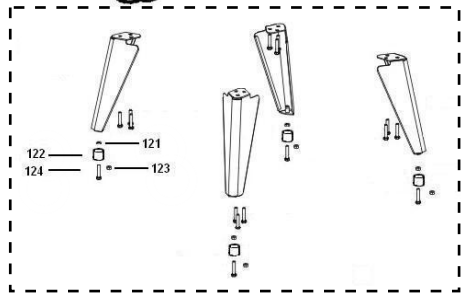

BRASTEMP

CATÁLOGO DE PEÇAS

Compacto Brastemp Retrô *Black*

BRA08AEANA / BRA08AEBNA

Revisão	Motivo	Páginas Alteradas	Elaborado Por	Revisado Por	Data
0.0			Felipe P Lordello	Rafaela S Matos	03/04/2013

120