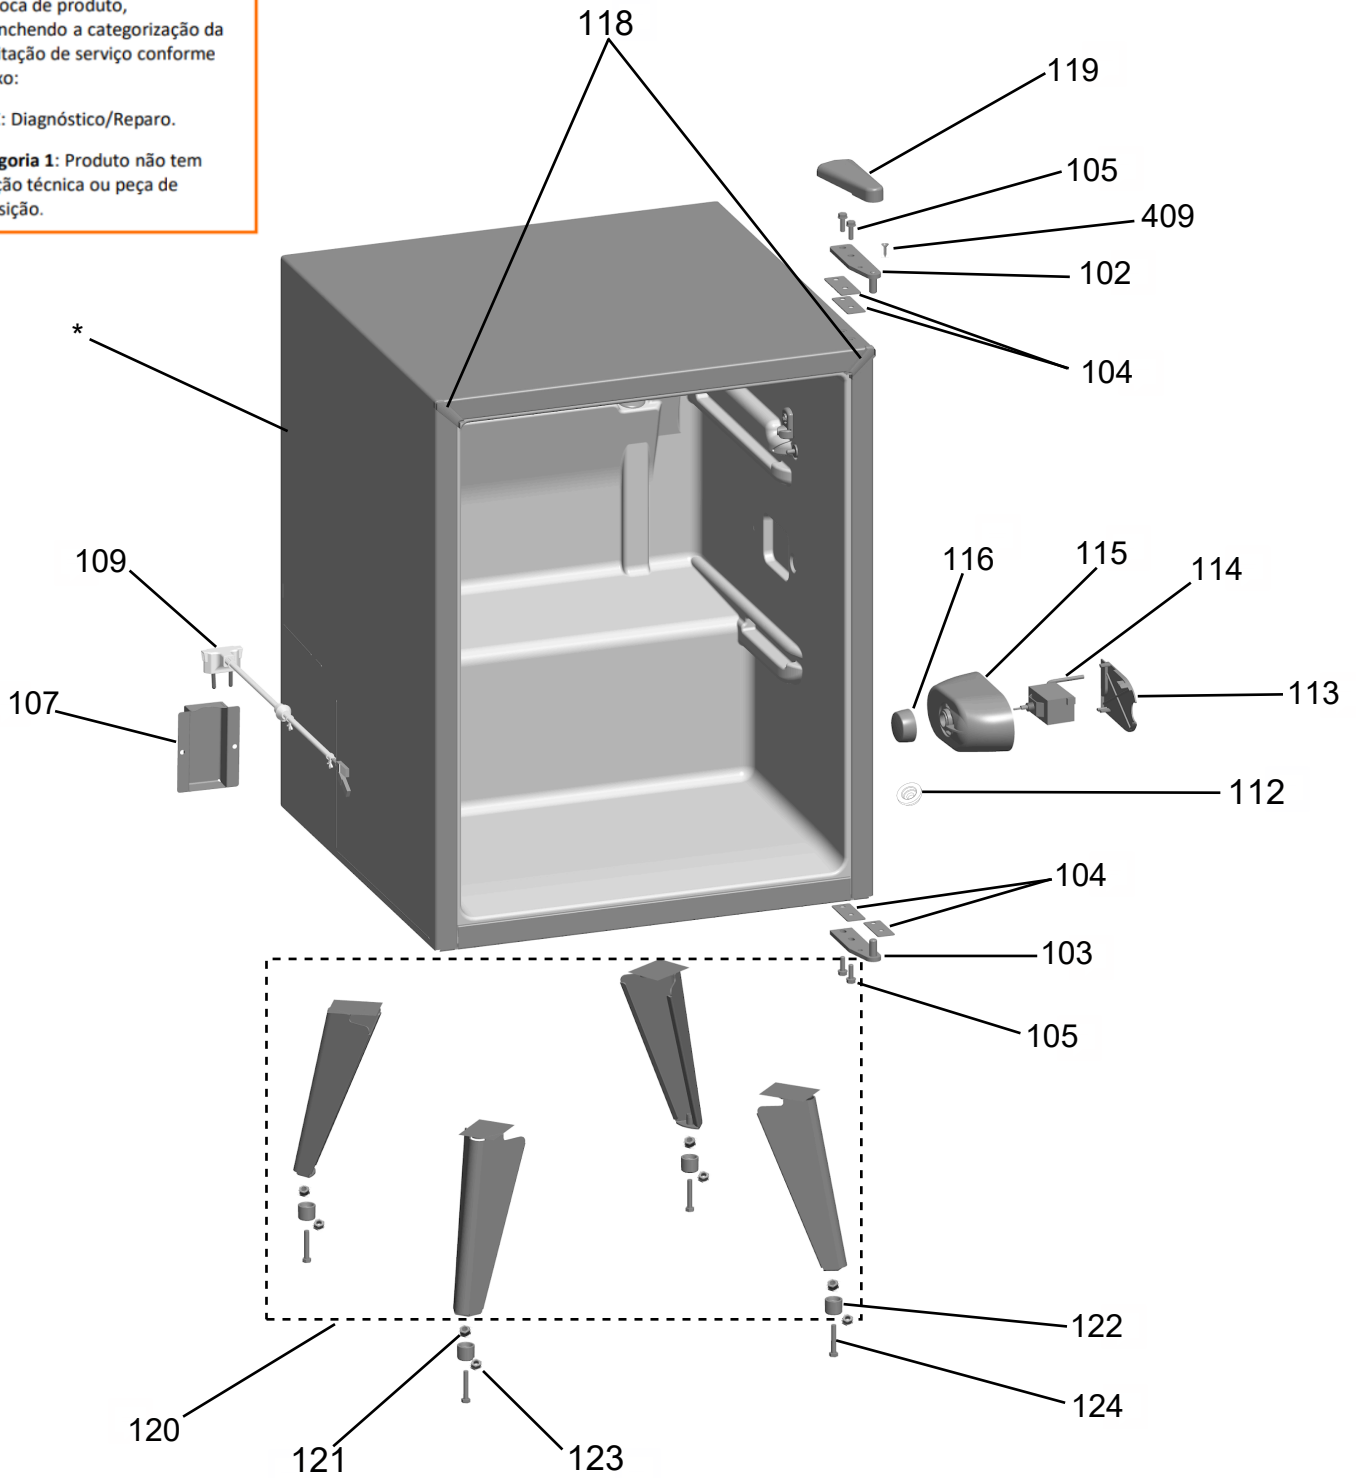

As peças indicadas com asterisco (*) não são de reposição (via CRM) para o canal de avaliação de troca de produto, preenchendo a categorização da solicitação de serviço conforme abaixo:

FASE: Diagnóstico/Reparo.

Categoria 1: Produto não tem solução técnica ou peça de reposição.