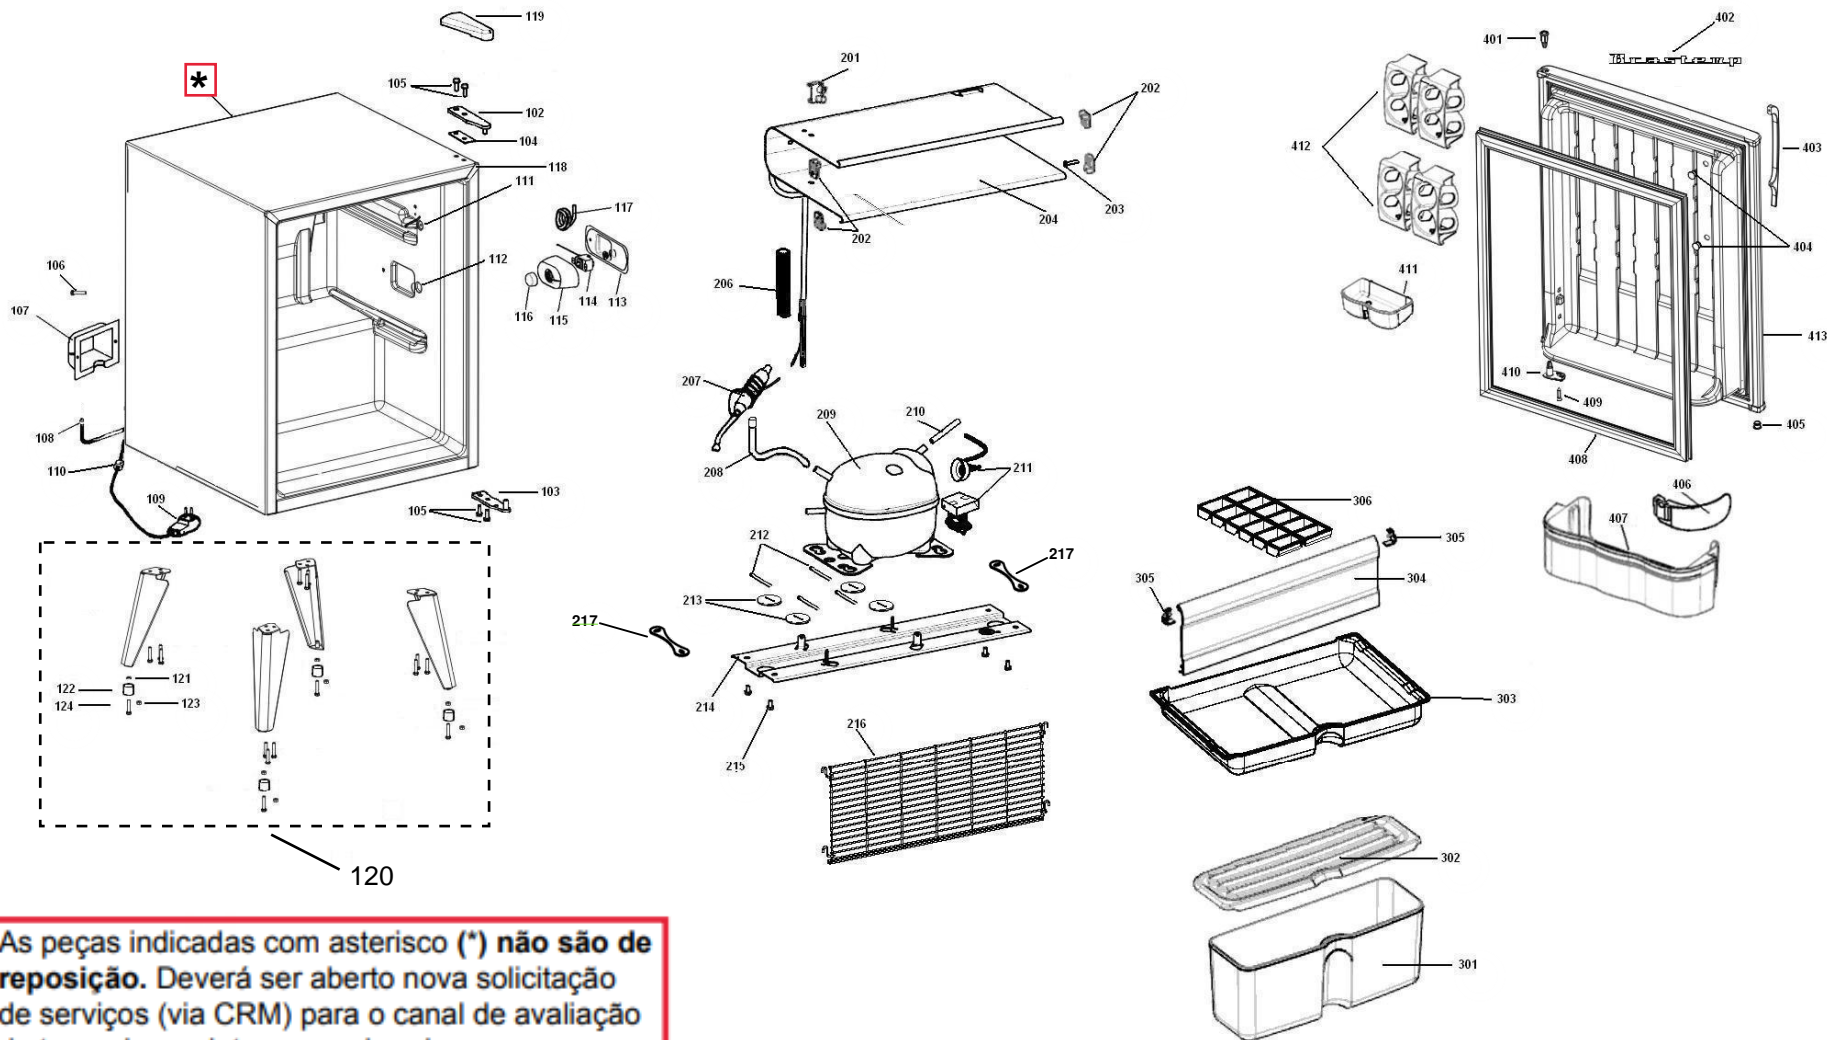

BRASTEMP

CATÁLOGO DE PEÇAS

Compacto Brastemp Retrô Pride

BRA08P

As peças indicadas com asterisco (*) não são de reposição. Deverá ser aberto nova solicitação de serviços (via CRM) para o canal de avaliação de troca de produto, preenchendo a Categorização da Solicitação de Serviço conforme abaixo:

Fase: Diagnóstico/Reparo.

Categoria 1: Produto não tem solução técnica ou peça reposição.