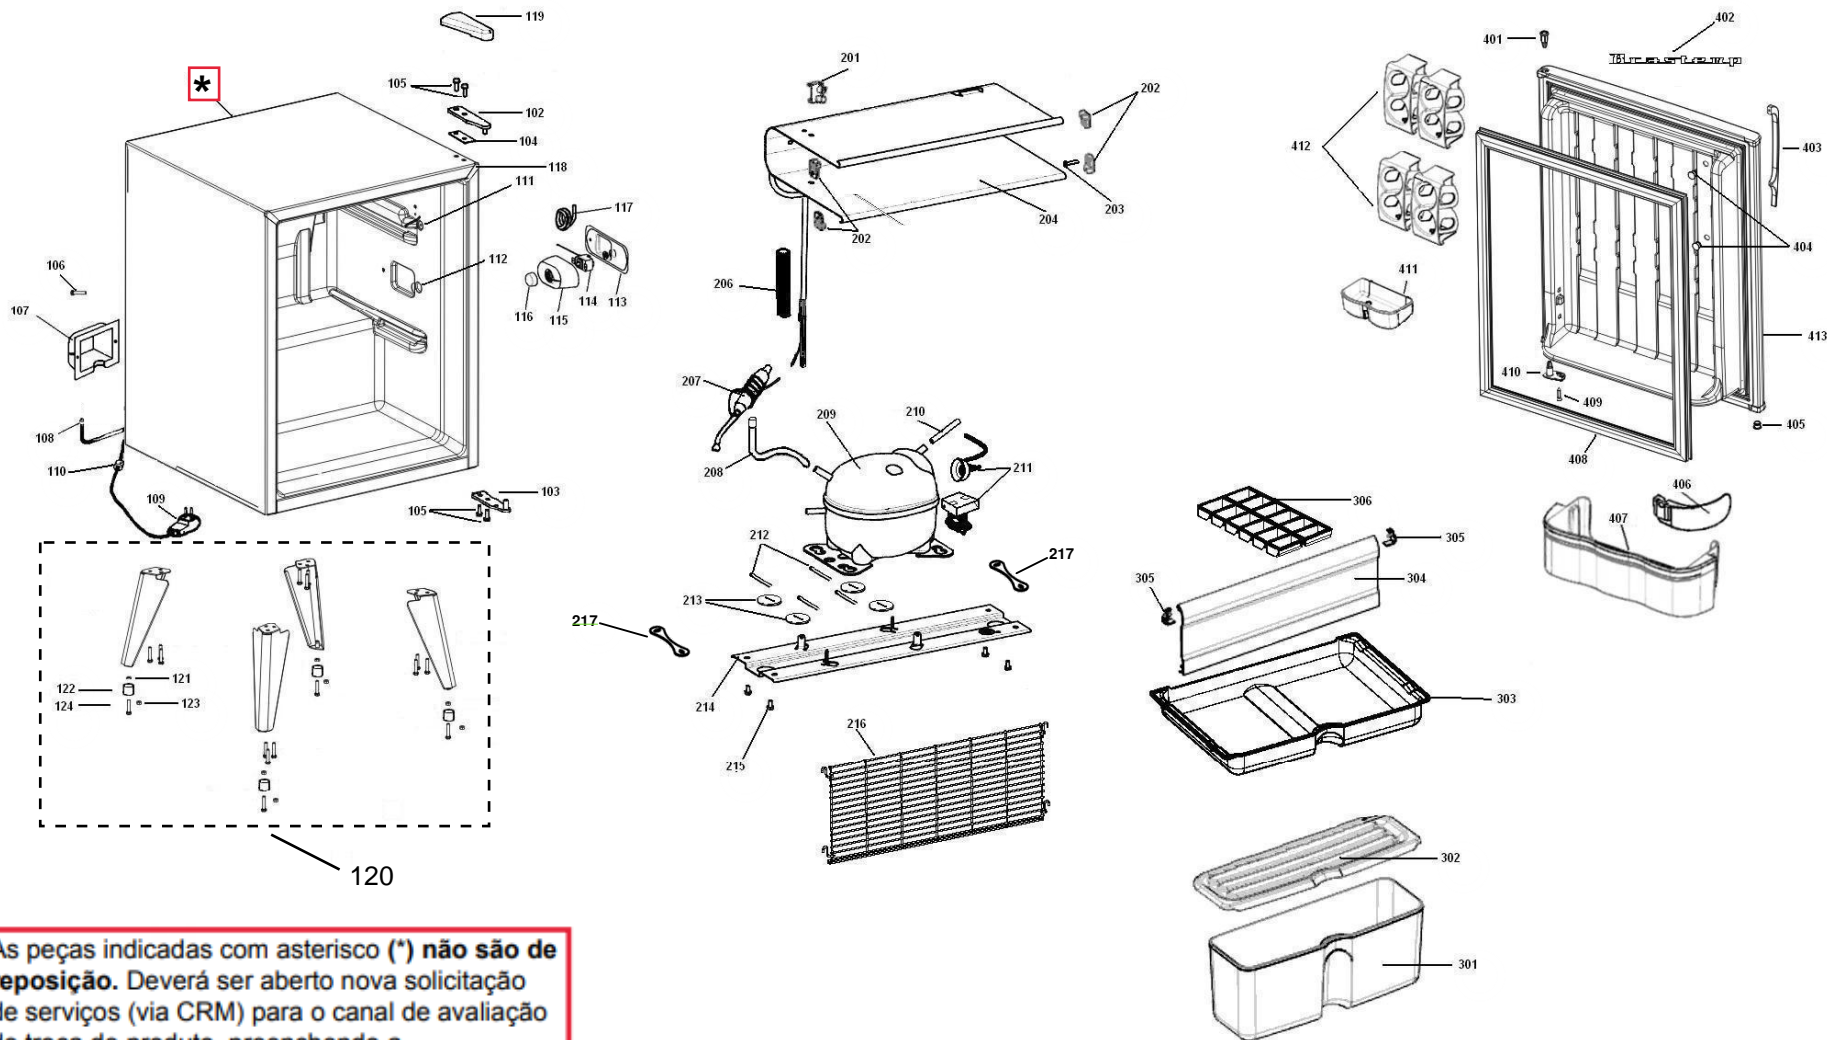

BRASTEMP

CATÁLOGO DE PEÇAS

Compacto Brastemp Retrô Pride

BRA08P

As peças indicadas com asterisco (*) não são de reposição. Deverá ser aberto nova solicitação de serviços (via CRM) para o canal de avaliação de troca de produto, preenchendo a Categorização da Solicitação de Serviço conforme abaixo:

Fase: Diagnóstico/Reparo.

Categoria 1: Produto não tem solução técnica ou peça reposição.