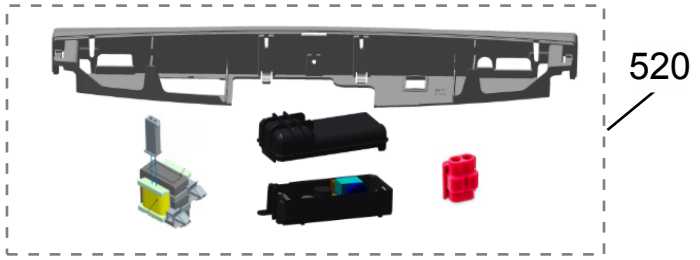

CATÁLOGO DE PEÇAS

BRASTEMP

Refrigerador 1 Porta Frost Free Brastemp Clean

BRB39AB

<i>Nº ALT.</i>	<i>DATA</i>	<i>MOTIVO</i>	<i>RESP.</i>	<i>APROV.</i>
00	14/10/2008	Lançamento Refrigerador 1 Porta Frost Free Brastemp Clean	Guilherme	Seneme