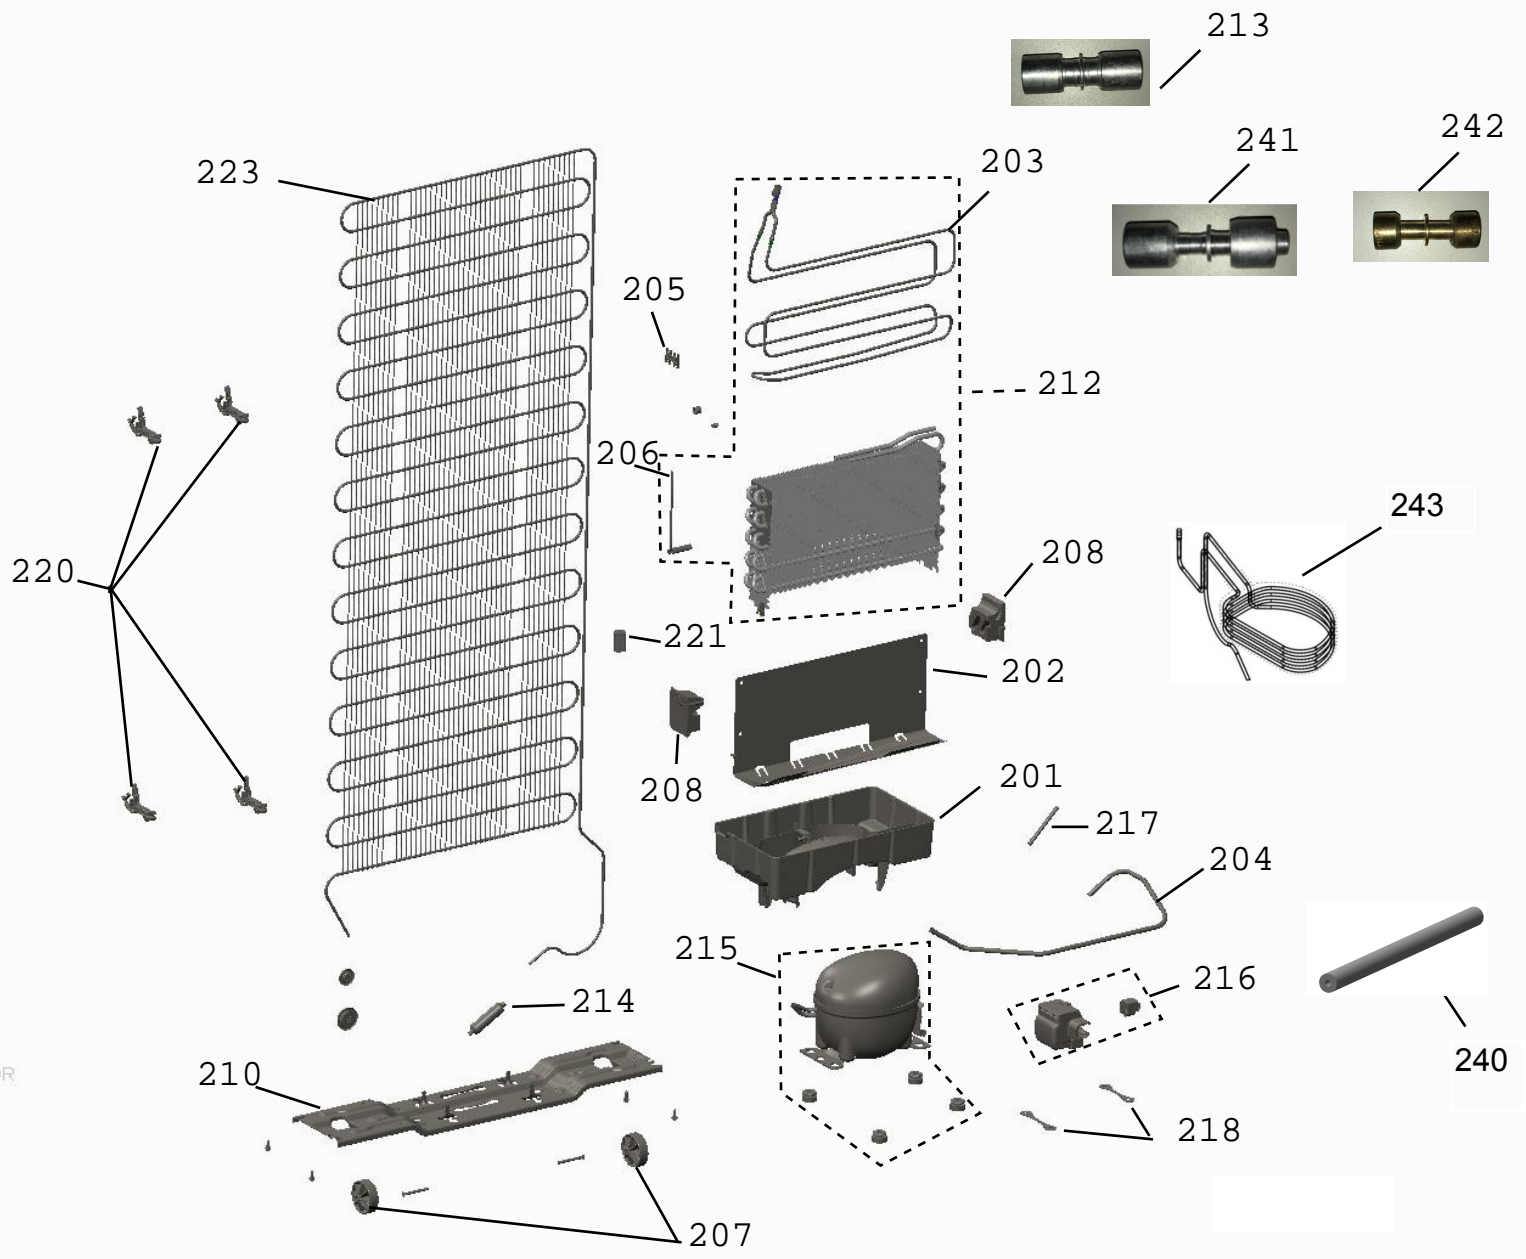

BRASTEMP

CATÁLOGO DE PEÇAS

Refrigeradores Brastemp Inverse Ative

BRE50NK

Revisão	Motivo	Páginas Alteradas	Elaborado Por	Revisado Por	Data
R.0.0	Lançamento		Clique aqui para digitar texto.	Cassiano Alves	25/06/15

428
BRASTEMP

502

503

504

507

506

510

511

512

513

515

514

517

520

519

526

523

524

525

526

539

528

529

530