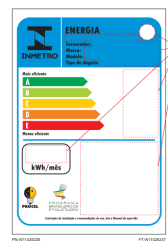

502

503

504

507

506

510

511

512

513

515

514

517

520

519

526

523

524

525

526

539

528

529

530

536

532

533

535

538

531

Frost Free