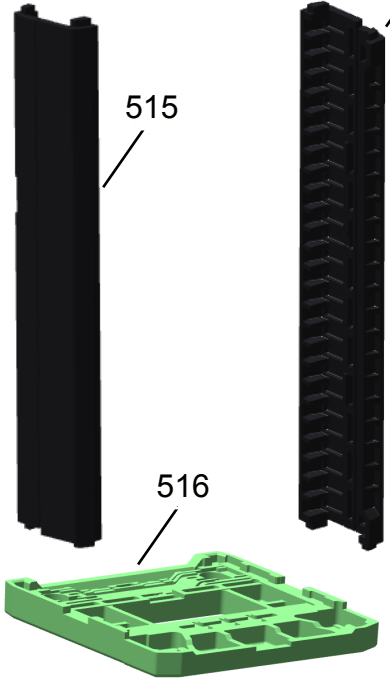

BRASTEMP

CATÁLOGO DE PEÇAS

Refrigeradores Brastemp Inverse Ative

BRE50NK

Revisão	Motivo	Páginas Alteradas	Elaborado Por	Revisado Por	Data
R.0.0	Lançamento		Clique aqui para digitar texto.	Cassiano Alves	25/06/15

428
BRASTEMP

502

503

504

507

506

510

511

512

513

515

514

517

520

519

526

523

524

525

526

539

528

529

530