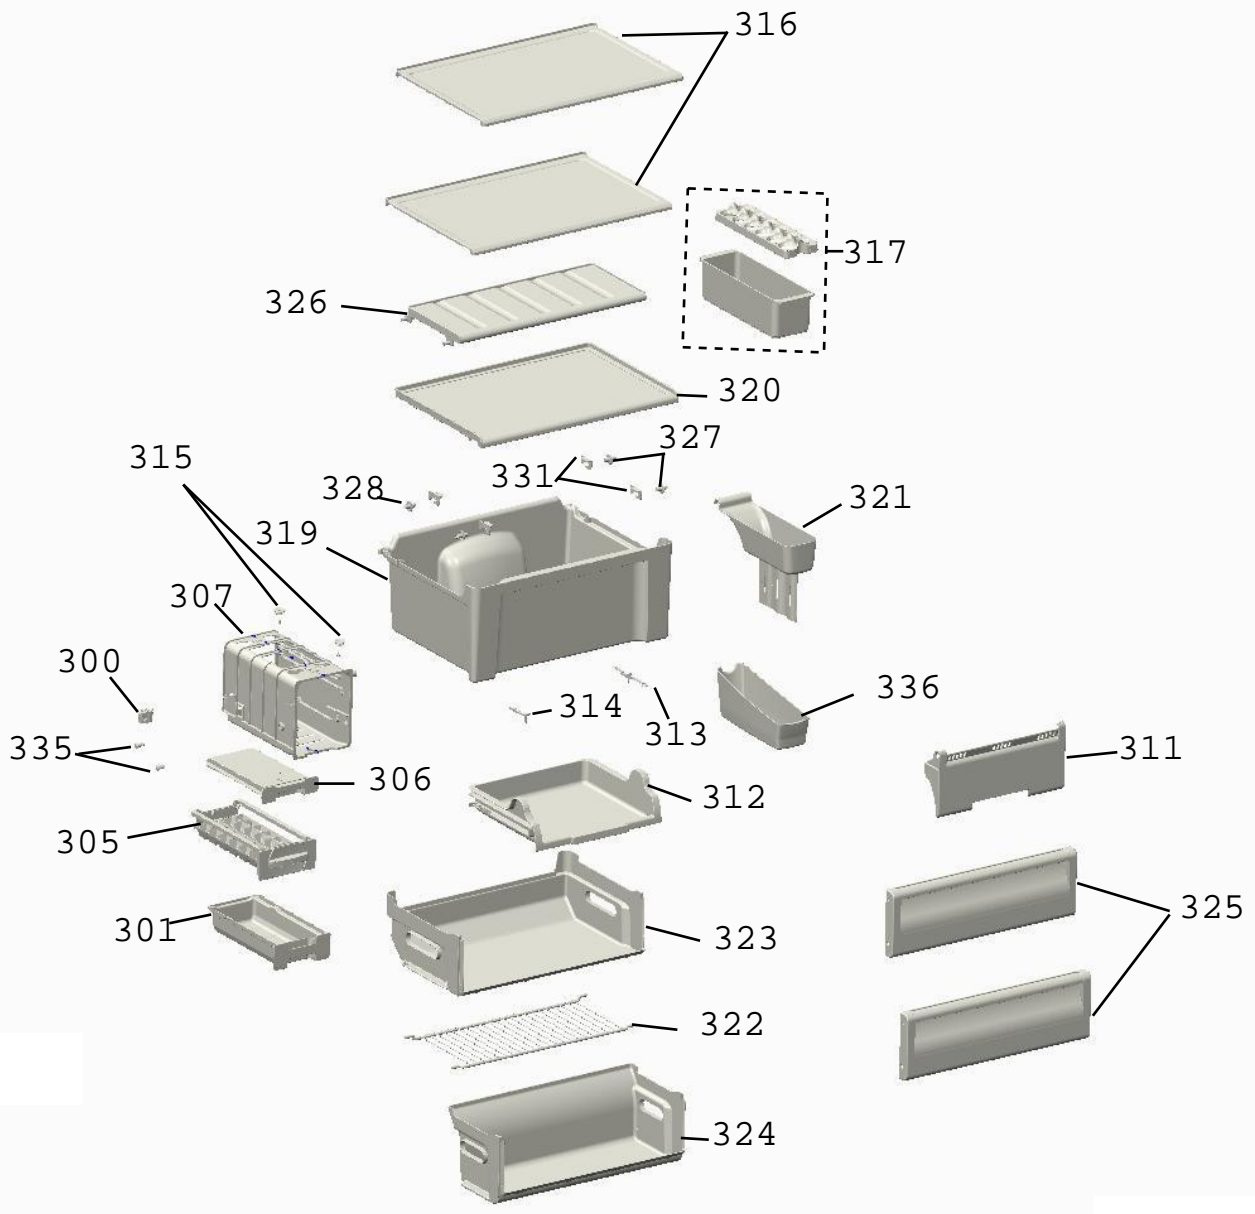

BRASTEMP

CATÁLOGO DE PEÇAS

Refrigeradores Brastemp Inverse Ative

BRE50NK

Revisão	Motivo	Páginas Alteradas	Elaborado Por	Revisado Por	Data
R.0.0	Lançamento		Clique aqui para digitar texto.	Cassiano Alves	25/06/15

428
BRASTEMP

502

503

504

507

506

510

511

512

513

515

514

517

520

519

526

523

524

525

526

539

528

529

530