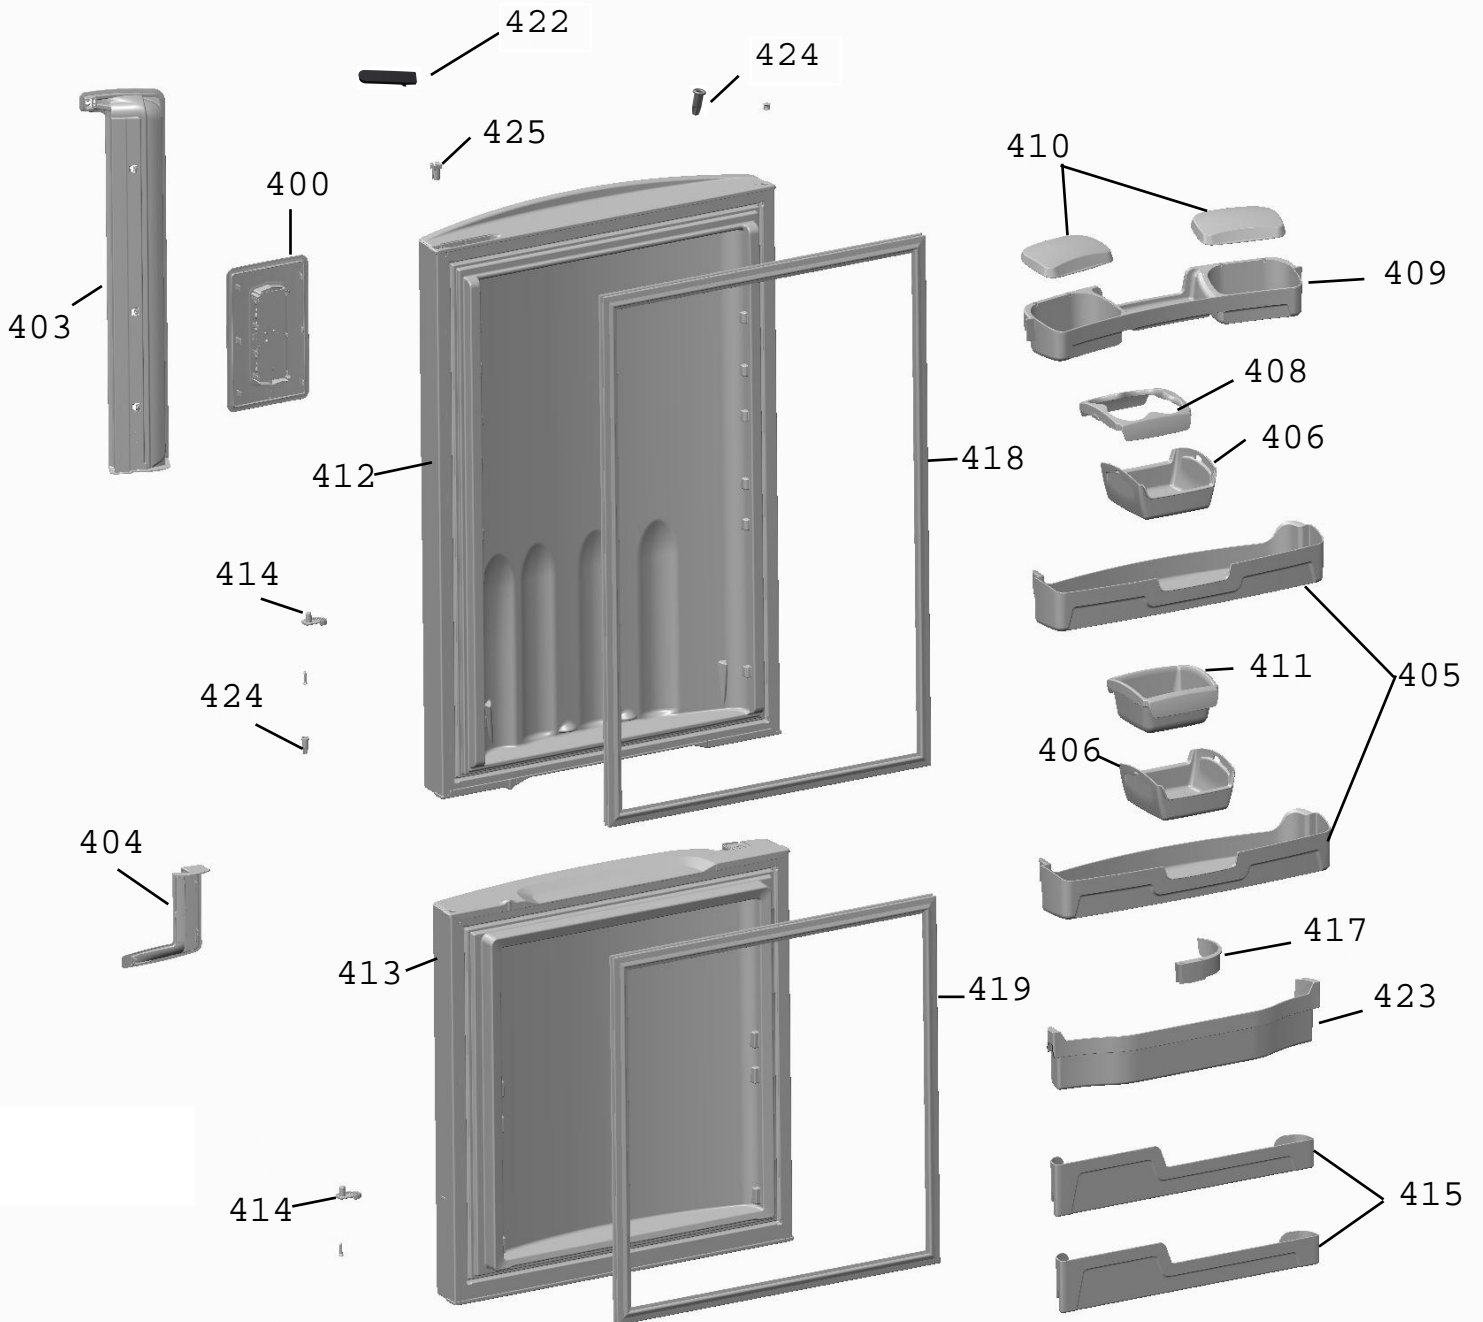

BRASTEMP

CATÁLOGO DE PEÇAS

Refrigeradores Brastemp Inverse Ative

BRE50NK

Revisão	Motivo	Páginas Alteradas	Elaborado Por	Revisado Por	Data
R.0.0	Lançamento		Clique aqui para digitar texto.	Cassiano Alves	25/06/15