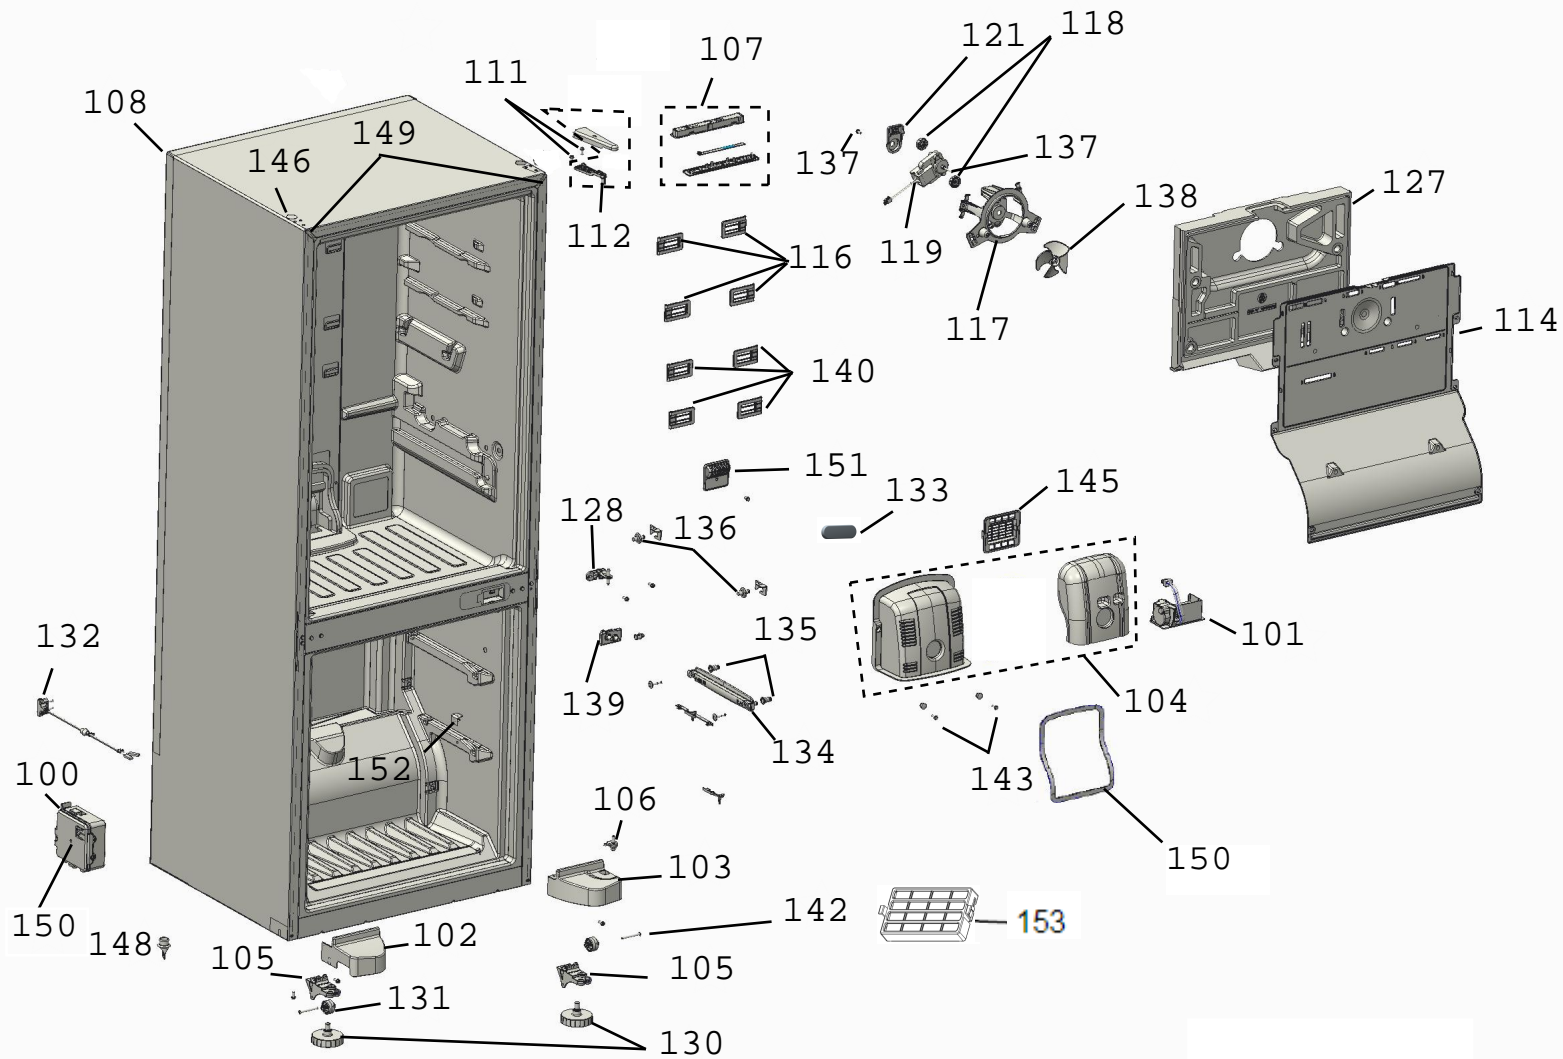

BRASTEMP

CATÁLOGO DE PEÇAS

Refrigeradores Brastemp Inverse Ative

BRE50NK

Revisão	Motivo	Páginas Alteradas	Elaborado Por	Revisado Por	Data
R.0.0	Lançamento		Clique aqui para digitar texto.	Cassiano Alves	25/06/15