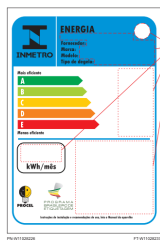

501

538

503

504

539

505

506

507

508

509

510

511

512

513

517

518

519

518

515

514

516

519

520

521

522

523

525

527

537

524

528

529

530

531

532

533

534

535

540

536