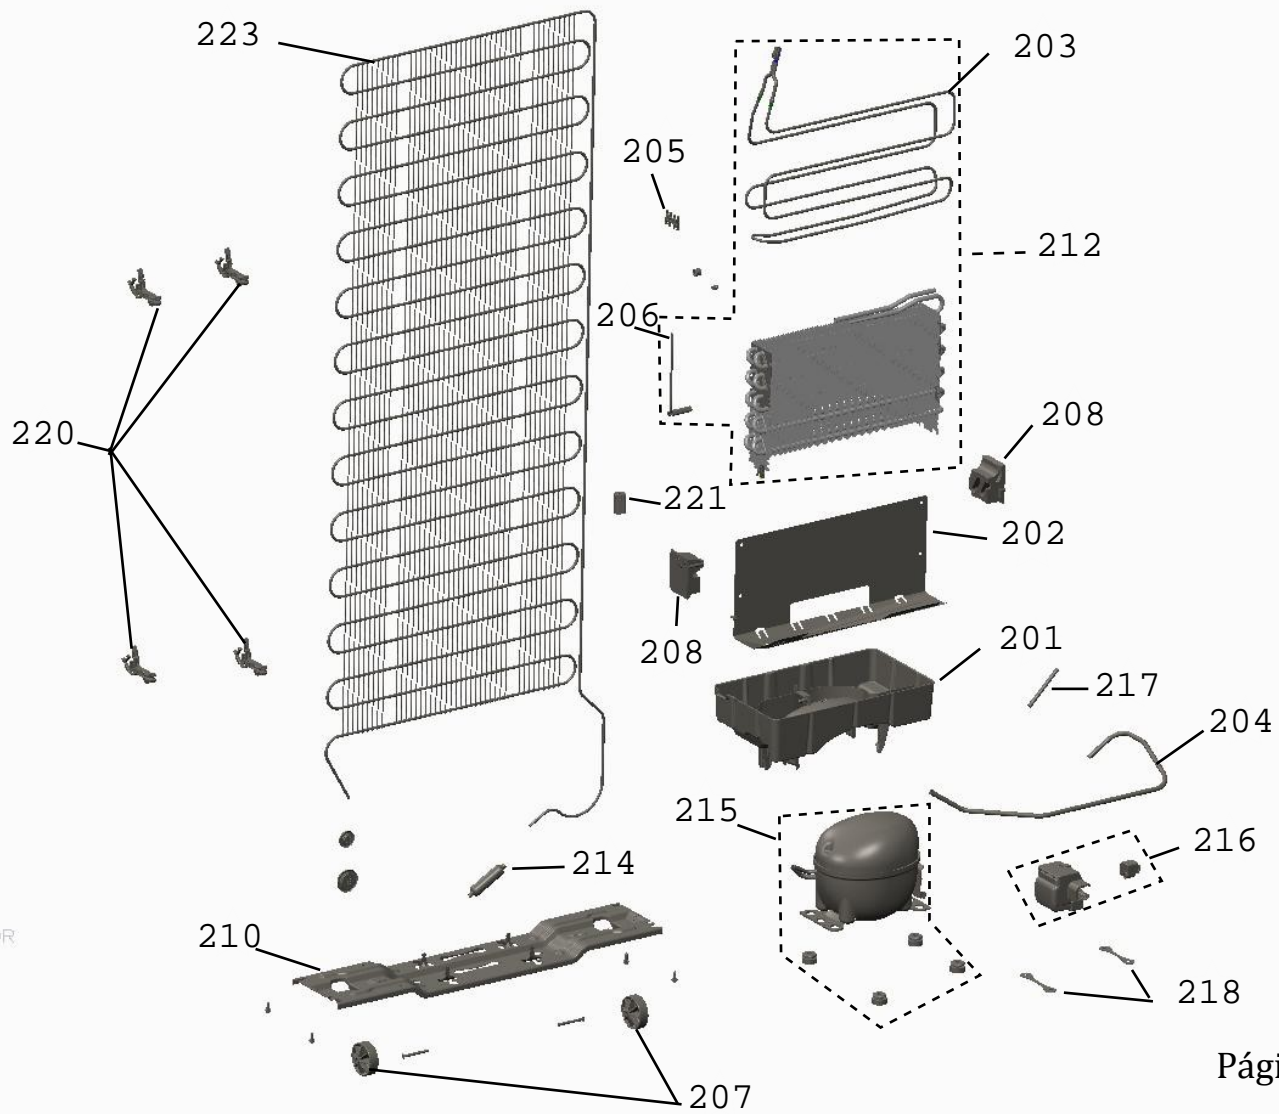

BRASTEMP

CATÁLOGO DE PEÇAS

Refrigeradores Brastemp Inverse Active

BRE50NK, BRE51NK

Revisão	Motivo	Páginas Alteradas	Elaborado Por	Revisado Por	Data
R.0.0	Lançamento		Clique aqui para digitar texto.	Cassiano Alves	25/06/15

ATURES

Explode State:PORTAS