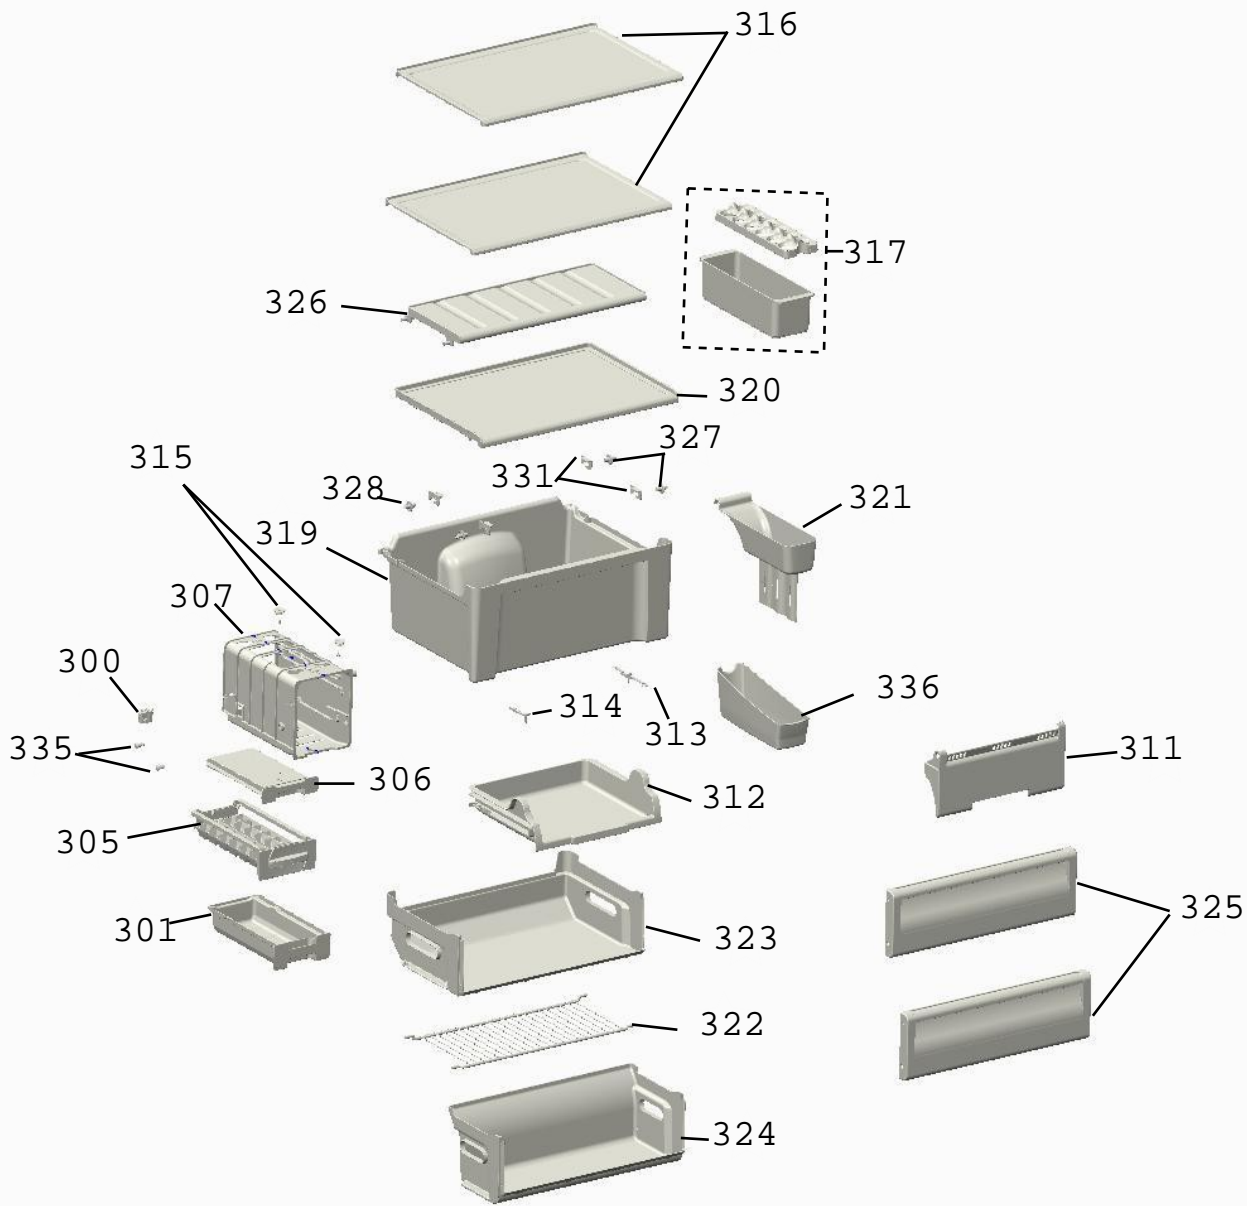

BRASTEMP

CATÁLOGO DE PEÇAS

Refrigeradores Brastemp Inverse Active

BRE50NK, BRE51NK

Revisão	Motivo	Páginas Alteradas	Elaborado Por	Revisado Por	Data
R.0.0	Lançamento		Clique aqui para digitar texto.	Cassiano Alves	25/06/15

ATURES

Explode State:PORTAS