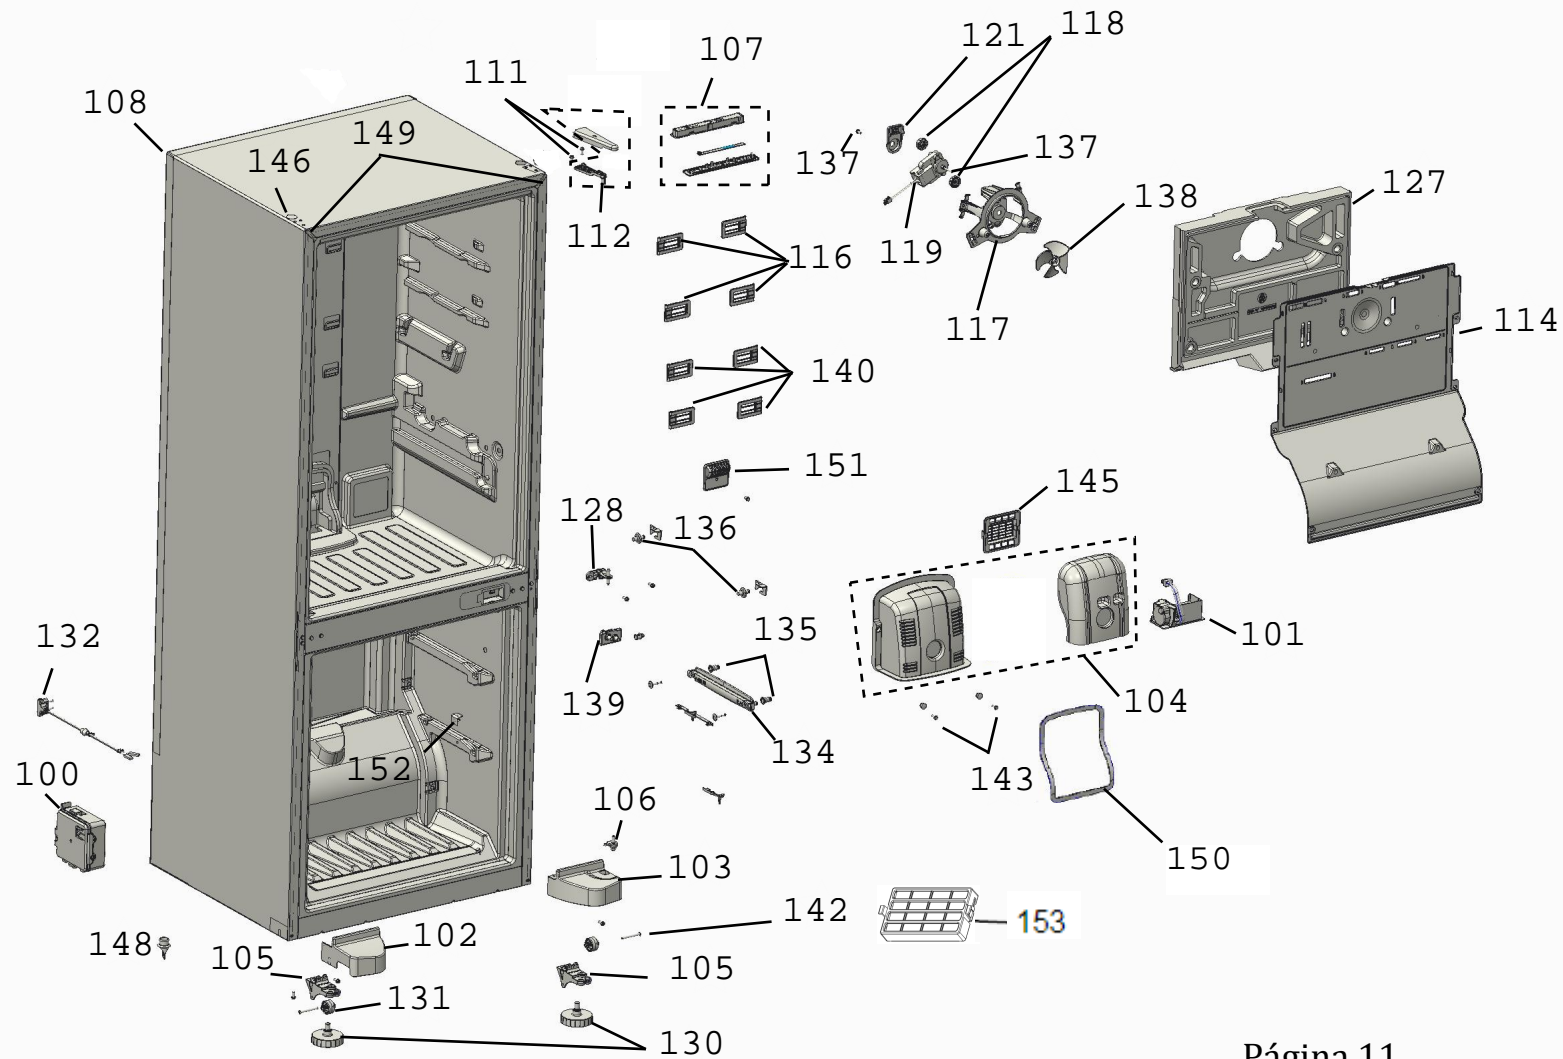

BRASTEMP

CATÁLOGO DE PEÇAS

Refrigeradores Brastemp Inverse Active

BRE50NK, BRE51NK

Revisão	Motivo	Páginas Alteradas	Elaborado Por	Revisado Por	Data
R.0.0	Lançamento		Clique aqui para digitar texto.	Cassiano Alves	25/06/15

ATURES

Explode State:PORTAS