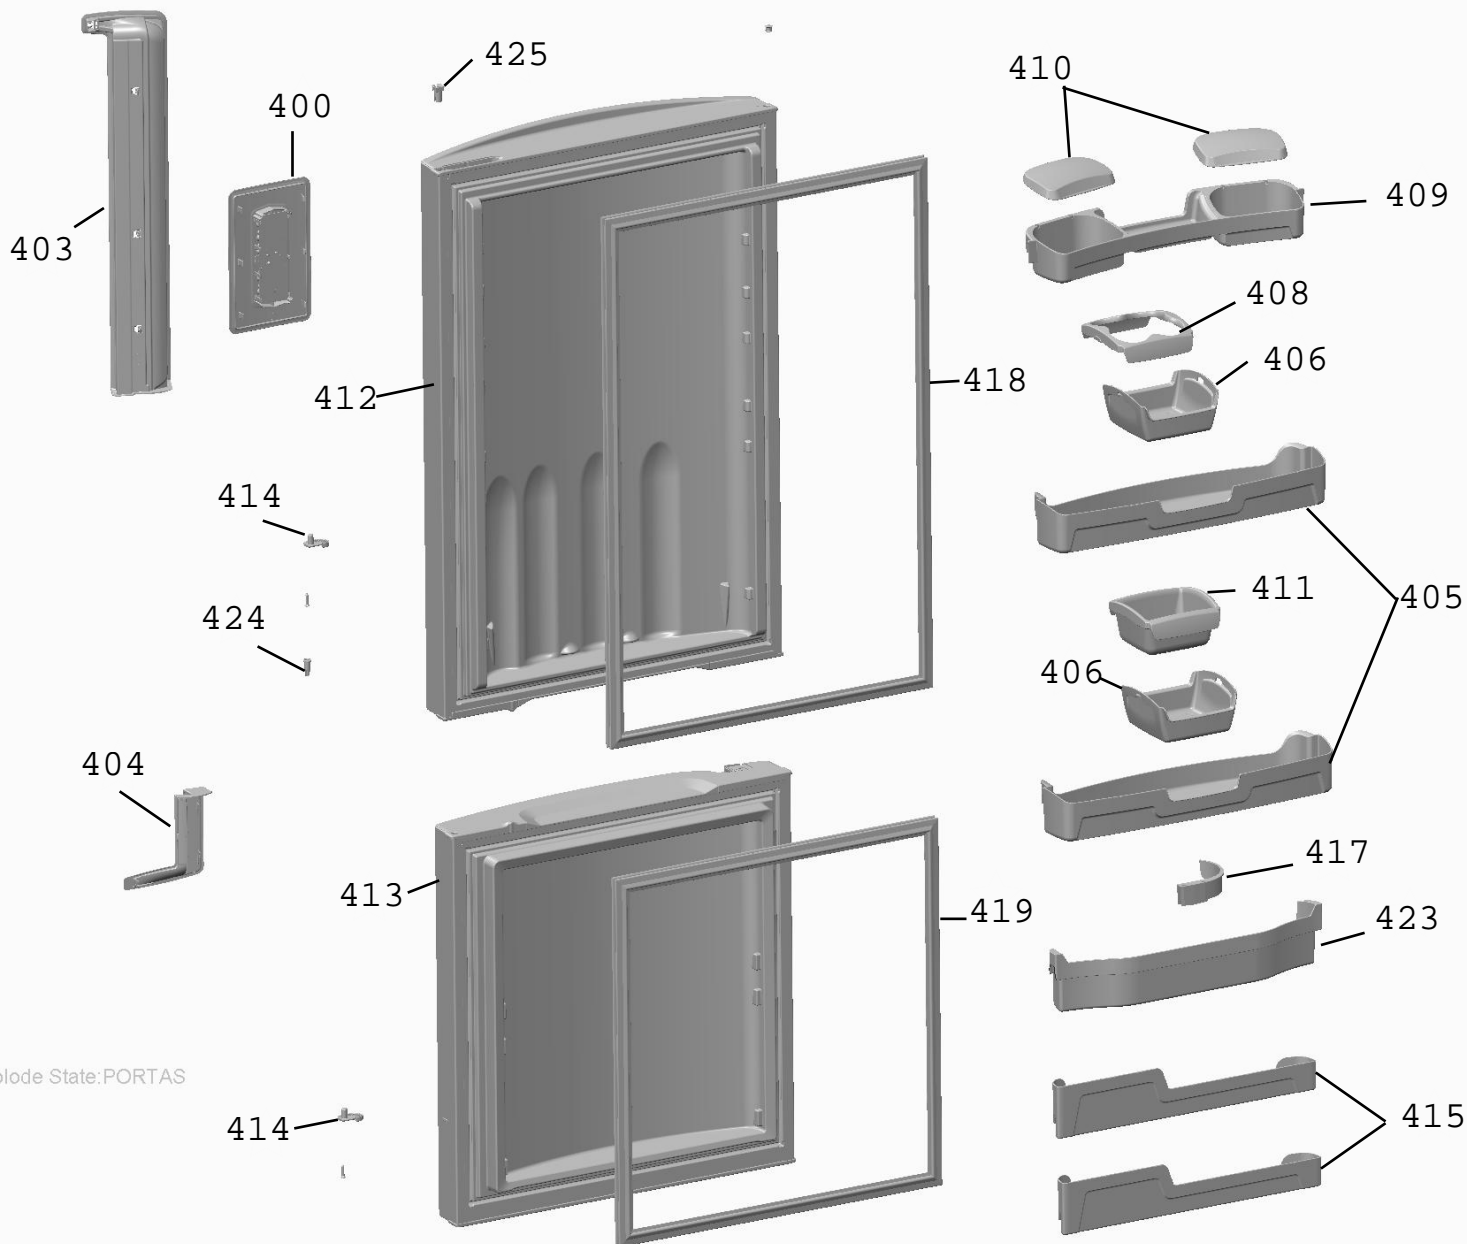

Explode State:PORTAS