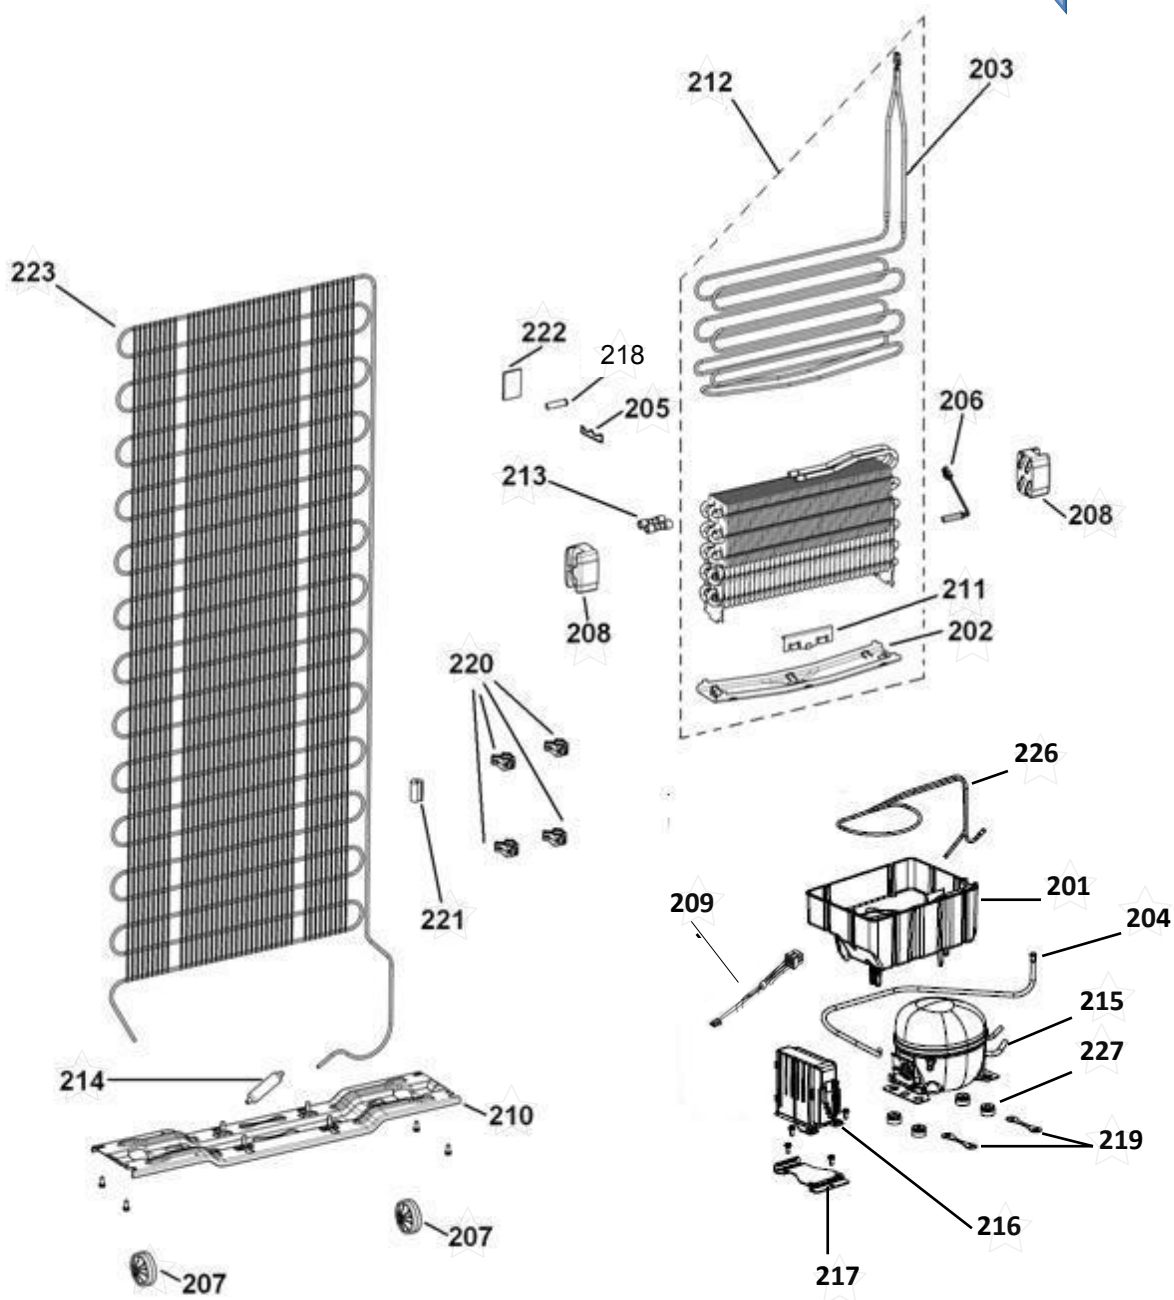

3 – Grupo 200 Sistema de Refrigeração