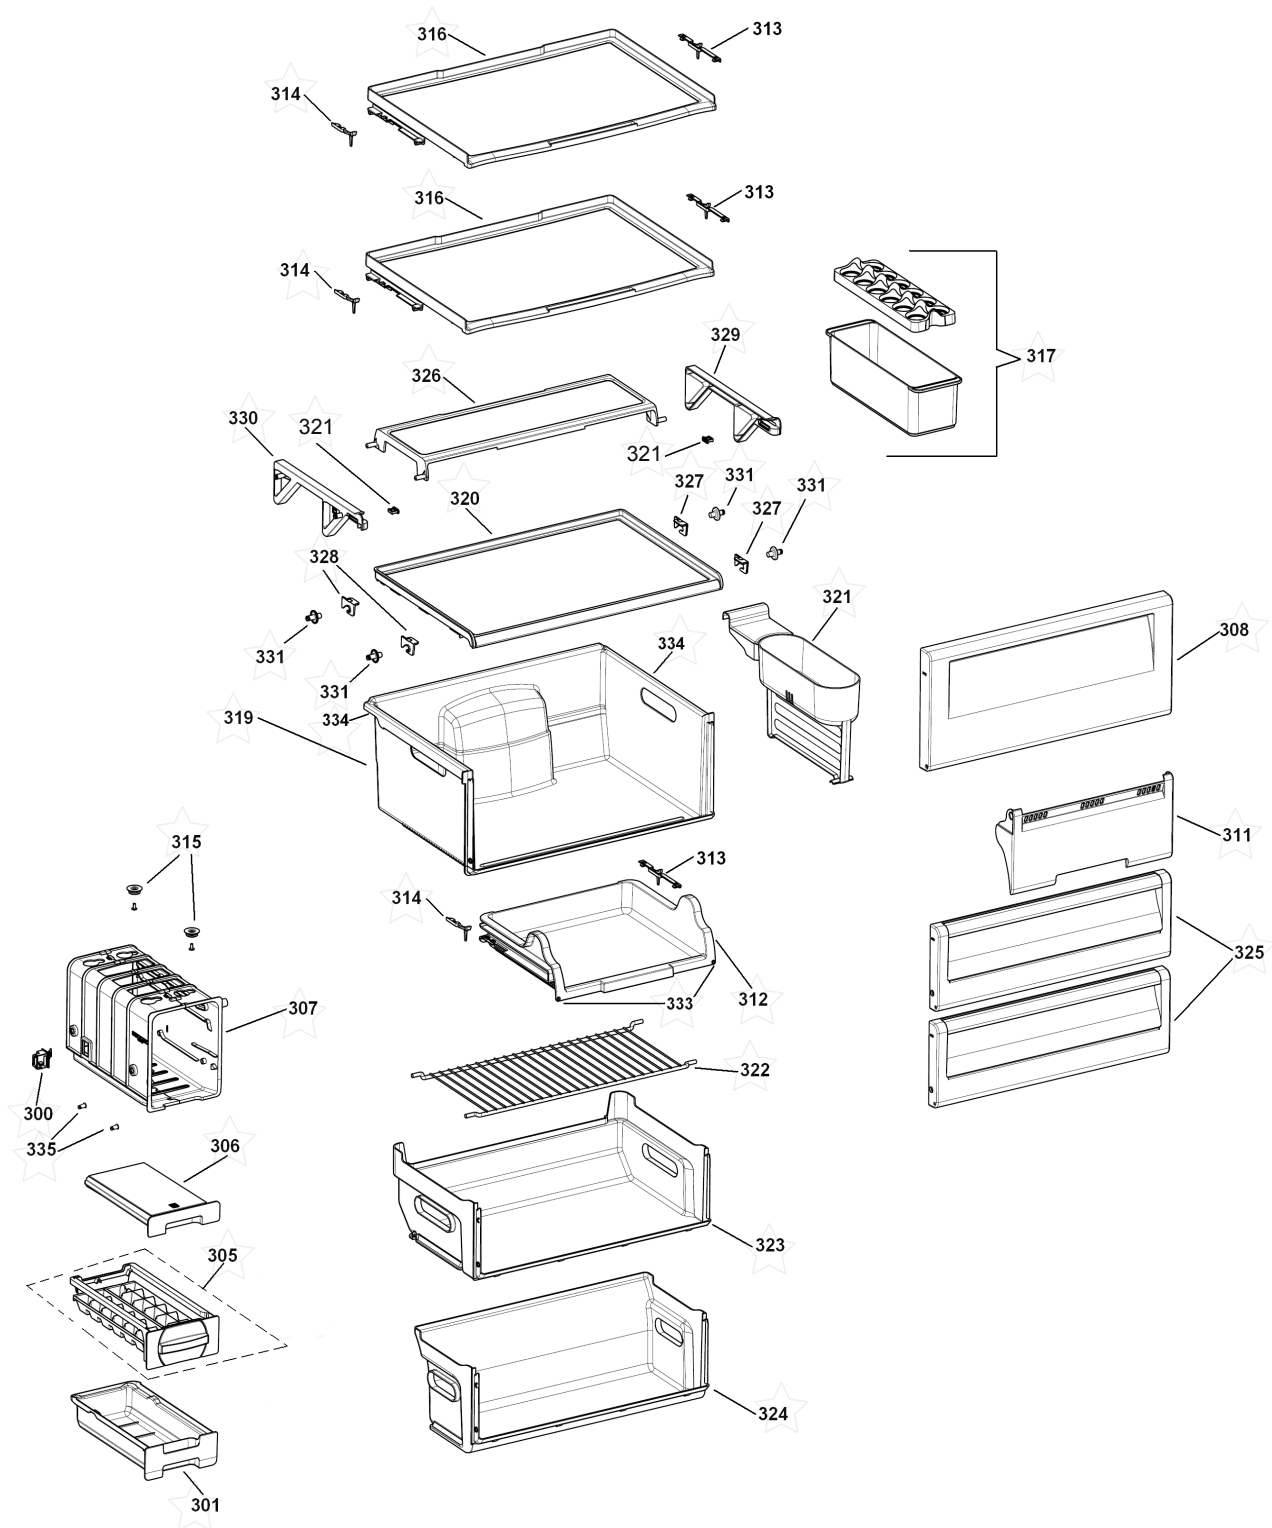

4 – Grupo 300 Prateleiras e Gavetas