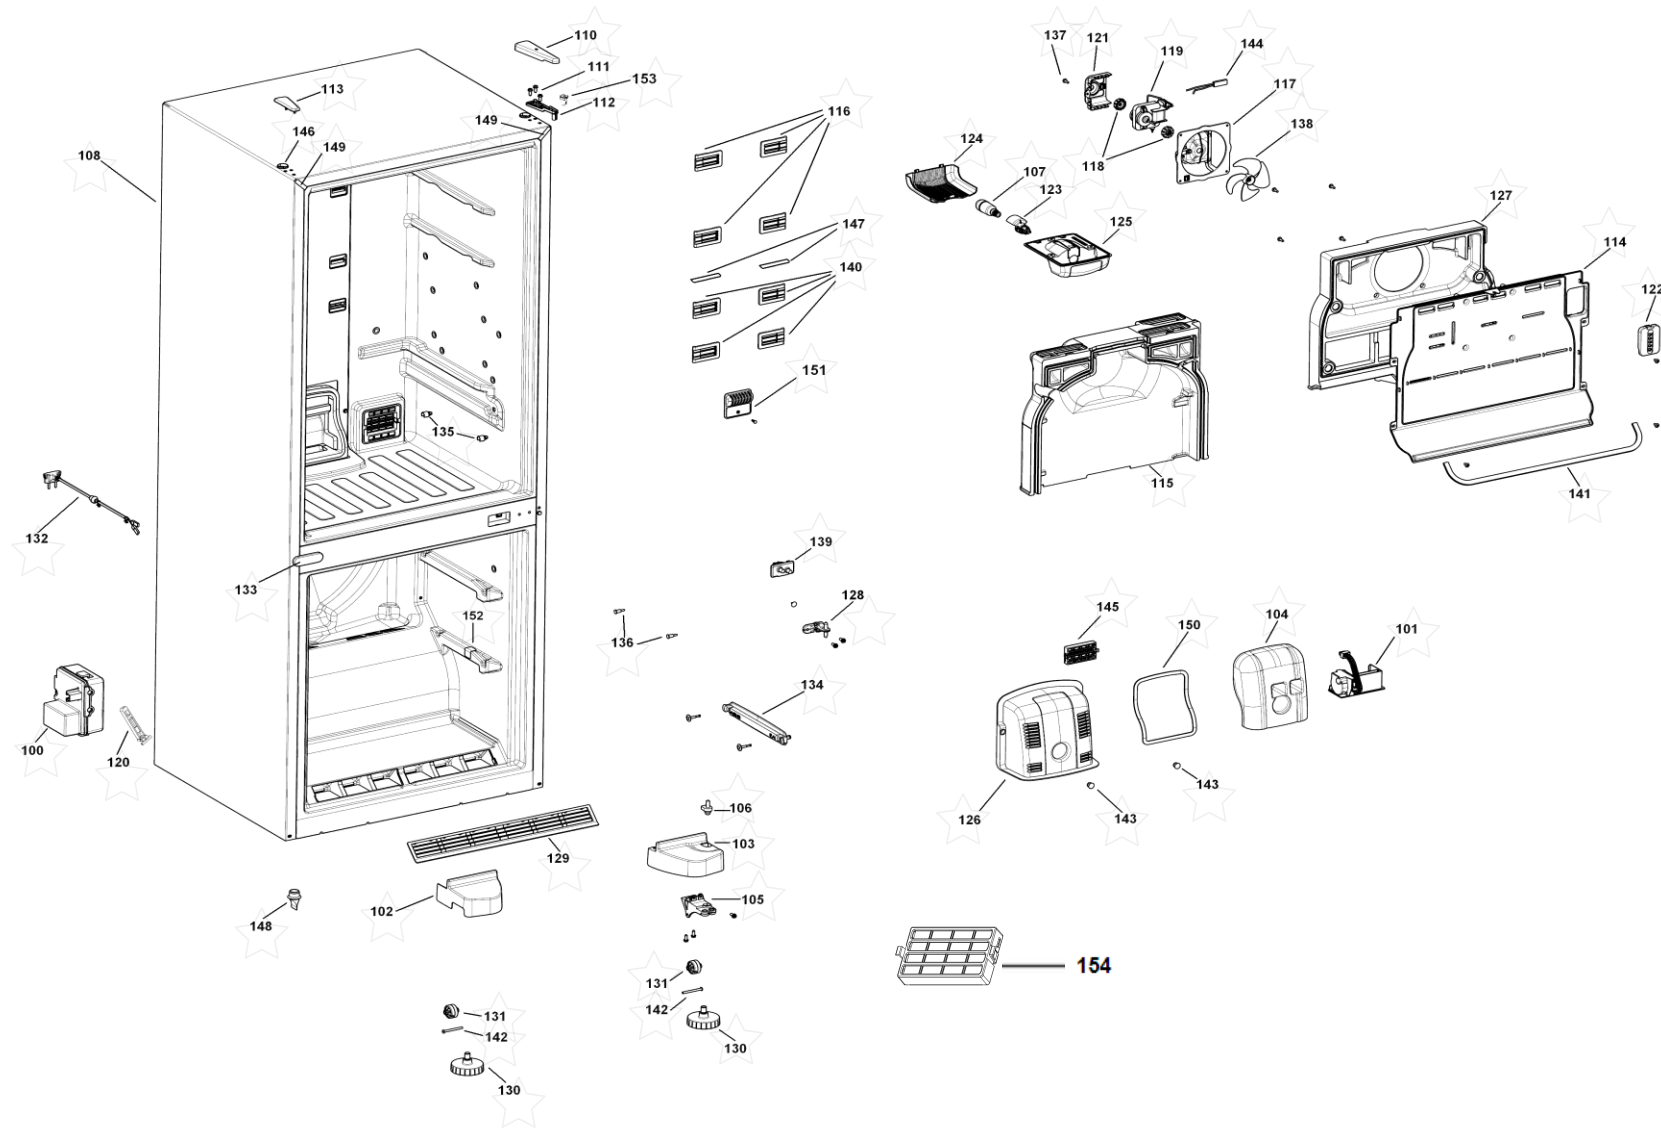

PEÇAS PERSONALIZADAS

Ref.	Descrição
102	RODAPE ESQUERDO <i>(cor)</i>
103	RODAPE DIREITO <i>(cor)</i>
108	GABINETE EMBALADO <i>(cor)</i>
110	CAPA DOBRADIÇA SUPERIOR <i>(cor)</i>
113	TAMPÃO FUIROS DOBRADIÇA <i>(cor)</i>
130	PE ESTABILIZADOR <i>(branco, preto ou cinza)</i>
133	COMPLEMENTO TRAVESSA INTERM. <i>(cor)</i>
139	INTERRUPTOR <i>(cor)</i>
146	TAMPAO <i>(cor)</i>
149	ACABAMENTO CANTO <i>(cor)</i>
153	BUCHA SUPERIOR <i>(branco, preto ou cinza)</i>
320	PRATELEIRA DE VIDRO <i>(com ou sem serigrafia)</i>
400	ESPELHO CONJUNTO BOTTOM <i>(cor)</i>
403	PUXADOR COMPLEMENTO REFRIG <i>(cor)</i>
404	PUXADOR COMPLEMENTO FREEZER <i>(cor)</i>
412	PORTA EMB REFRIGERADOR <i>(cor 1)</i> (BASE PUXADOR <i>(cor2)</i>)
413	PORTA EMB FREEZER <i>(cor 1)</i> (BASE PUXADOR <i>(cor2)</i>)
414	BUCHA BATENTE CLIC DIREITA <i>(cor)</i>
422	TAMPÃO CABECEIRA <i>(branco, preto ou cinza)</i>
424	BUCHA SUPERIOR PORTA <i>(branco, preto ou cinza)</i>
425	EMBLEMA YOU <i>(cor)</i>

2 – Grupo 100 Estrutura Gabinete e Ventilação Freezer