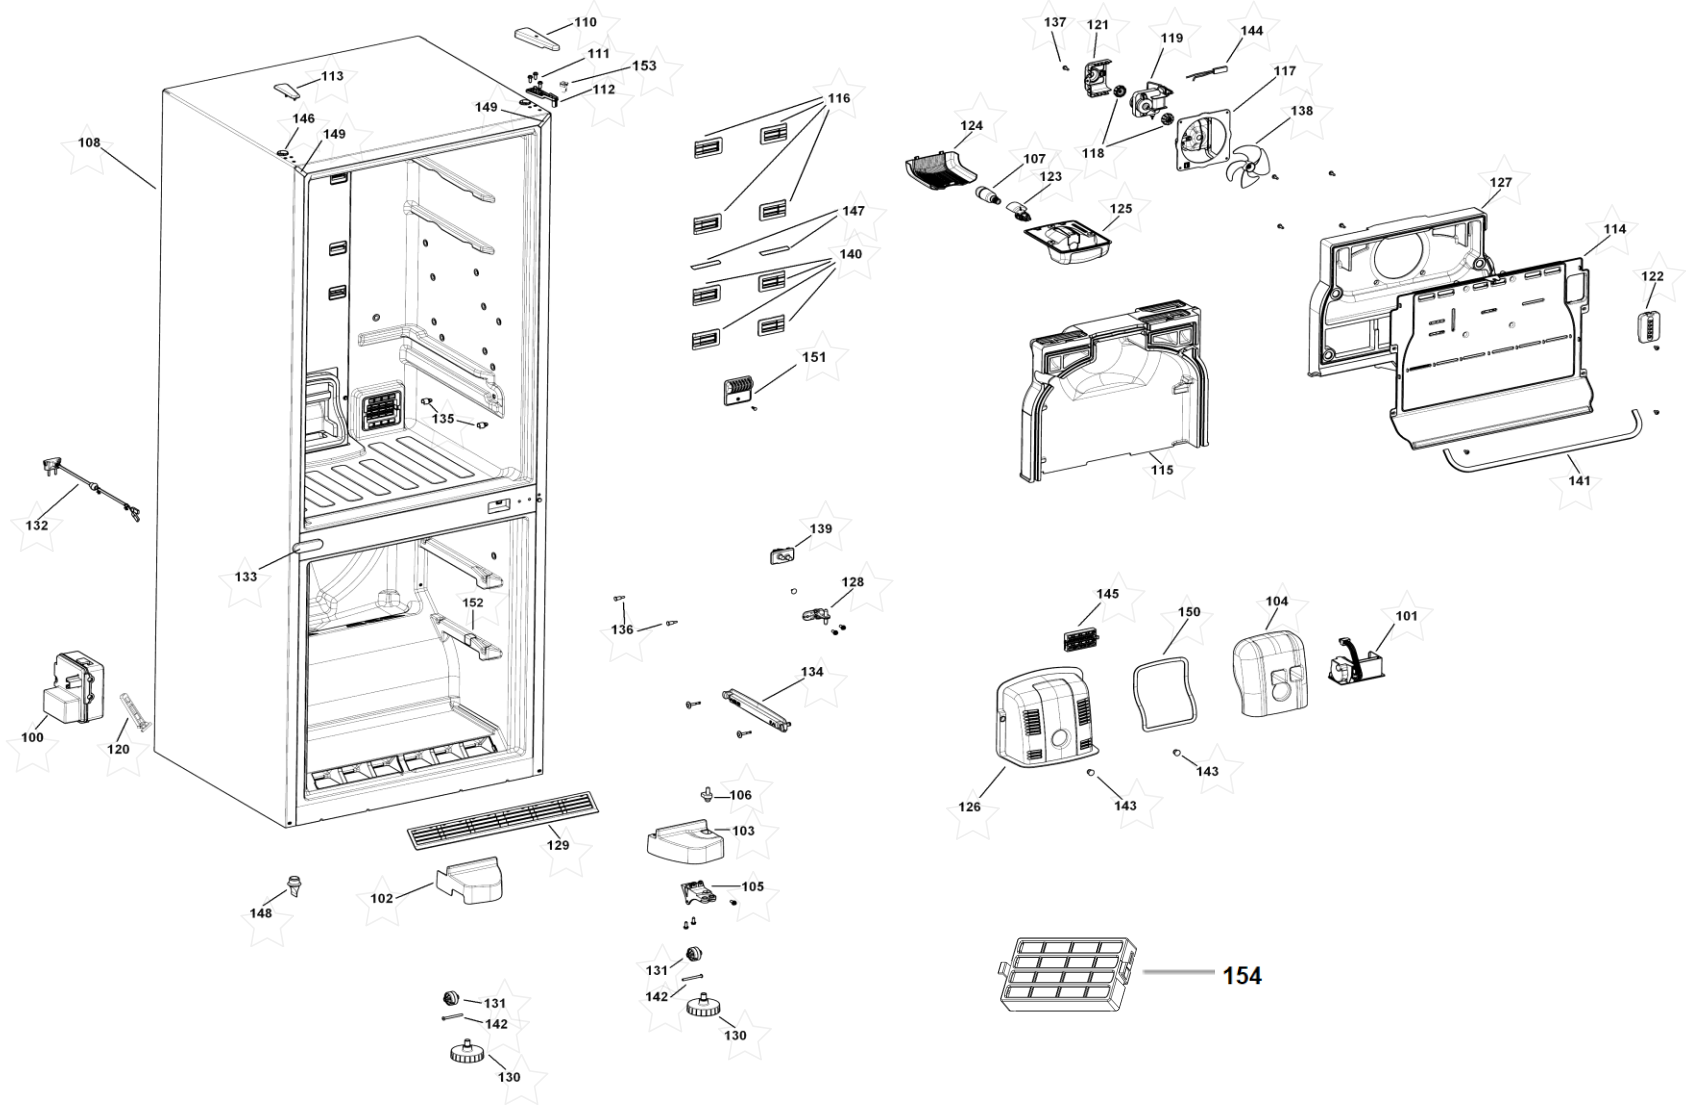

PEÇAS PERSONALIZADAS

Ref.	Descrição
102	RODAPE ESQUERDO <i>(cor)</i>
103	RODAPE DIREITO <i>(cor)</i>
108	GABINETE EMBALADO <i>(cor)</i>
110	CAPA DOBRADIÇA SUPERIOR <i>(cor)</i>
113	TAMPÃO FUROS DOBRADIÇA <i>(cor)</i>
130	PE ESTABILIZADOR <i>(branco, preto ou cinza)</i>
133	COMPLEMENTO TRAVESSA INTERM. <i>(cor)</i>
139	INTERRUPTOR <i>(cor)</i>
146	TAMPAO <i>(cor)</i>
149	ACABAMENTO CANTO <i>(cor)</i>
153	BUCHA SUPERIOR <i>(branco, preto ou cinza)</i>
320	PRATELEIRA DE VIDRO <i>(com ou sem serigrafia)</i>
400	ESPELHO CONJUNTO BOTTOM <i>(cor)</i>
403	PUXADOR COMPLEMENTO REFRIG <i>(cor)</i>
404	PUXADOR COMPLEMENTO FREEZER <i>(cor)</i>
412	PORTA EMB REFRIGERADOR <i>(cor 1)</i> (BASE PUXADOR <i>(cor2)</i>)
413	PORTA EMB FREEZER <i>(cor 1)</i> (BASE PUXADOR <i>(cor2)</i>)
414	BUCHA BATENTE CLIC DIREITA <i>(cor)</i>
422	TAMPÃO CABECEIRA <i>(branco, preto ou cinza)</i>
424	BUCHA SUPERIOR PORTA <i>(branco, preto ou cinza)</i>
425	EMBLEMA YOU <i>(cor)</i>

2 – Grupo 100 Estrutura Gabinete e Ventilação Freezer