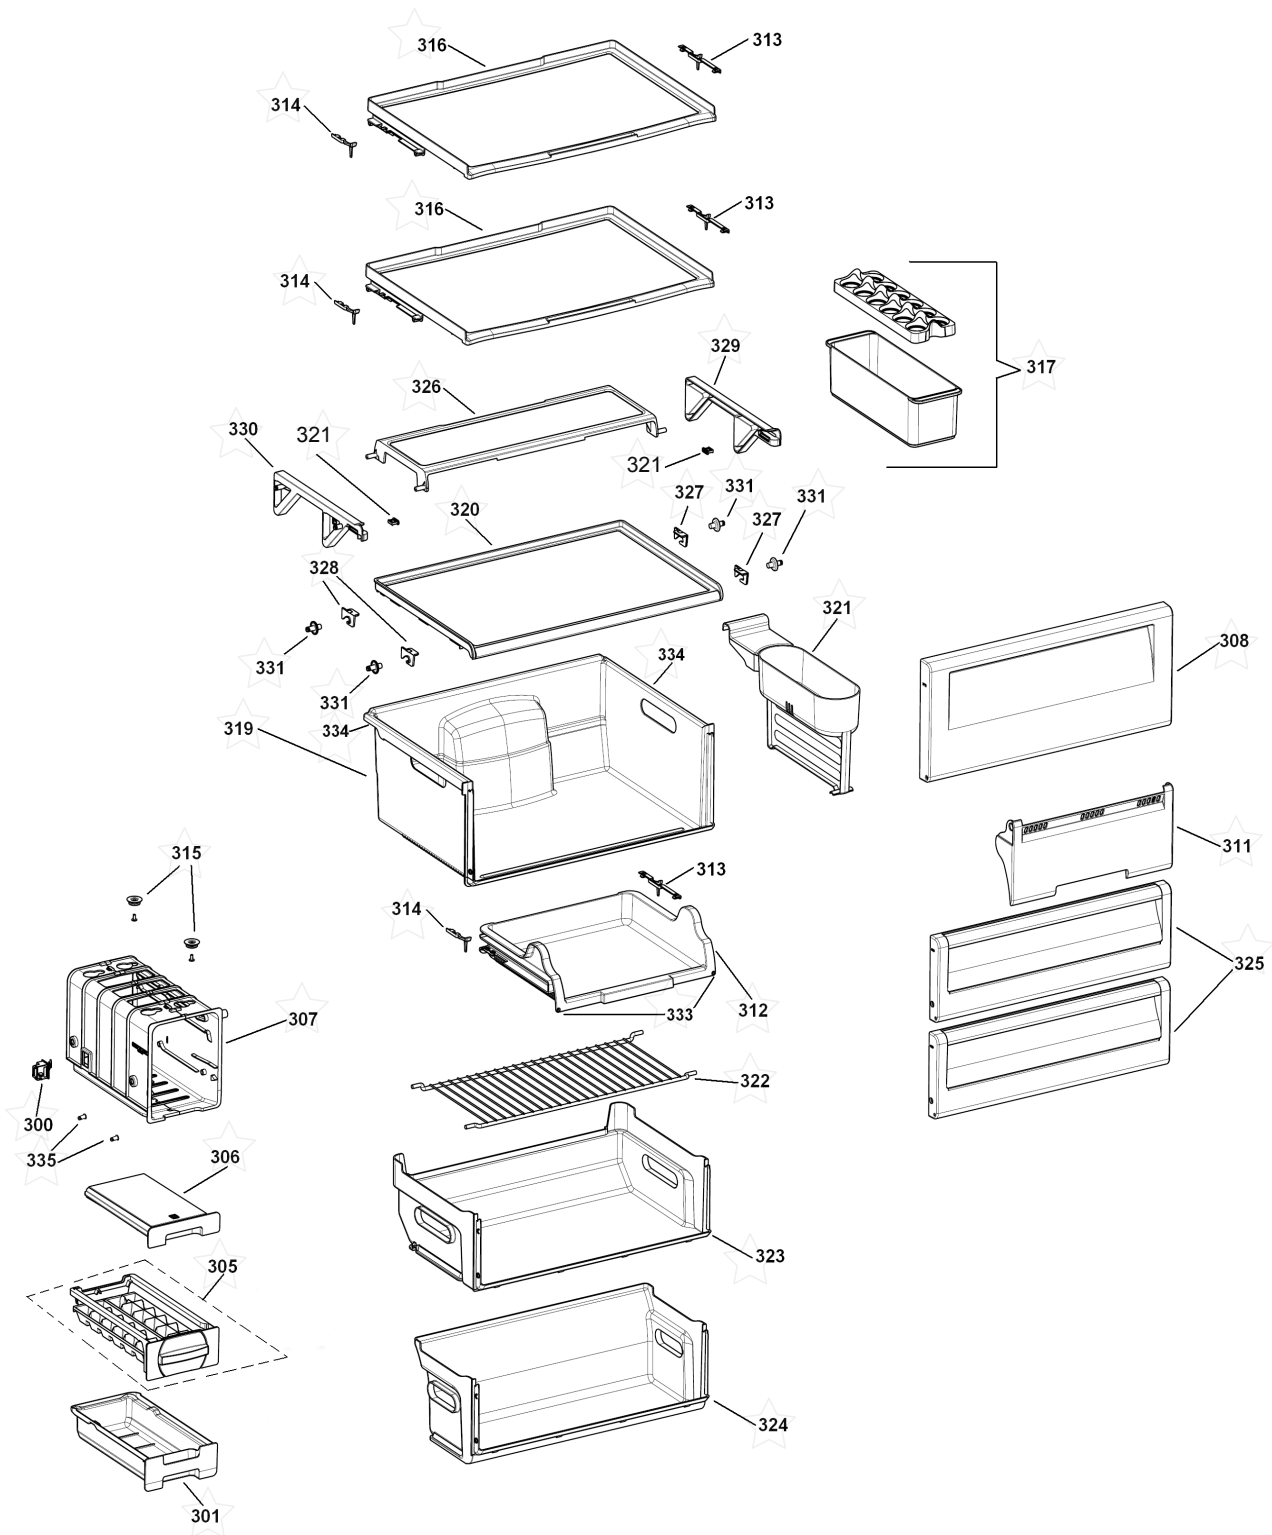

4 – Grupo 300 Prateleiras e Gavetas