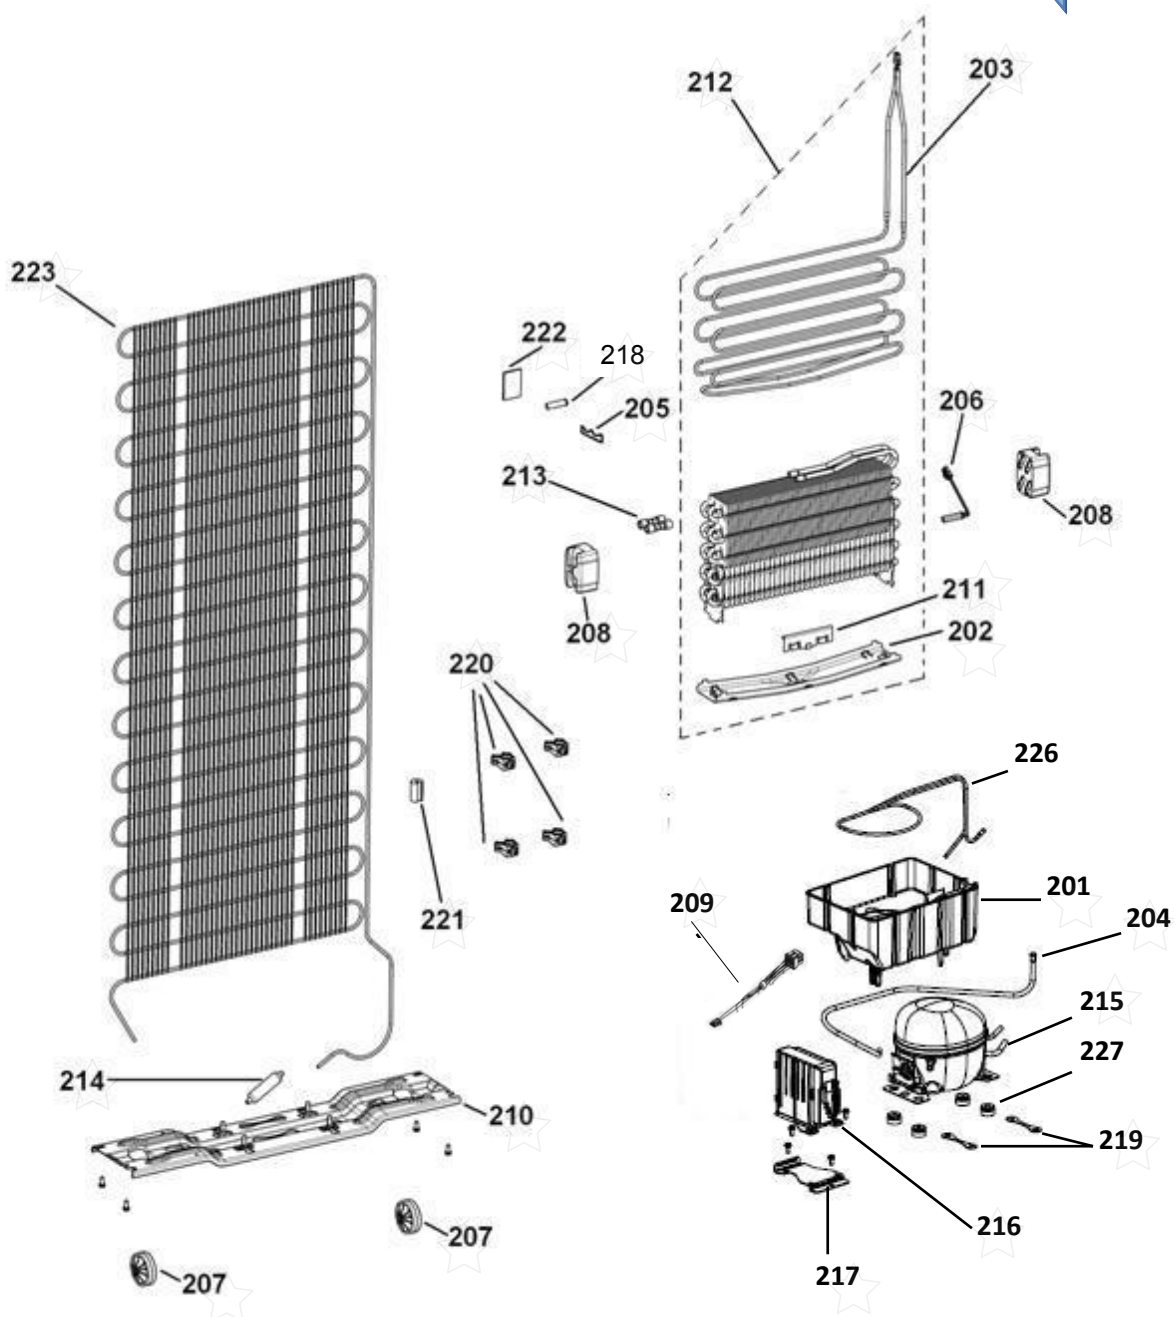

3 – Grupo 200 Sistema de Refrigeração