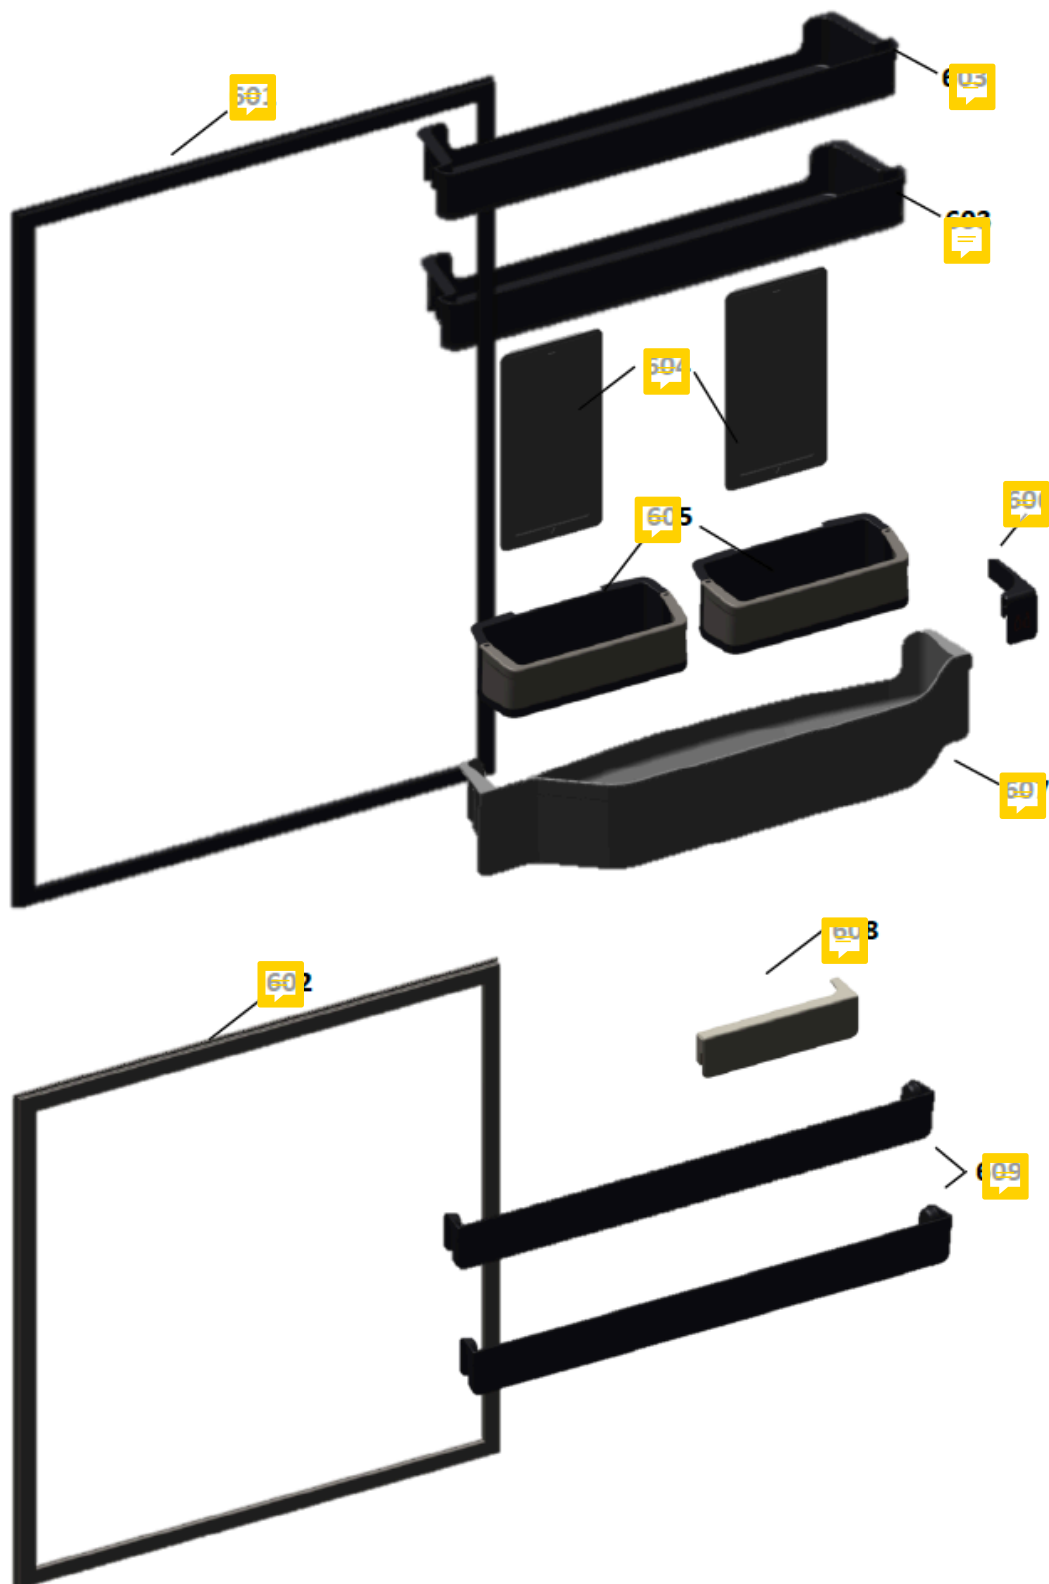

Vista Explodida do Produto

As peças indicadas com asterisco (*) não são de reposição (via CRM) para o canal de avaliação de troca de produto, preenchendo a categorização da solicitação de serviço conforme abaixo:

FASE: Diagnóstico/Reparo.

Categoria 1: Produto não tem solução técnica ou peça de

Vista Explodida do Produto

Vista Explodida do Produto

Vista Explodida do Produto

Vista Explodida do Produto

Vista Explodida do Produto