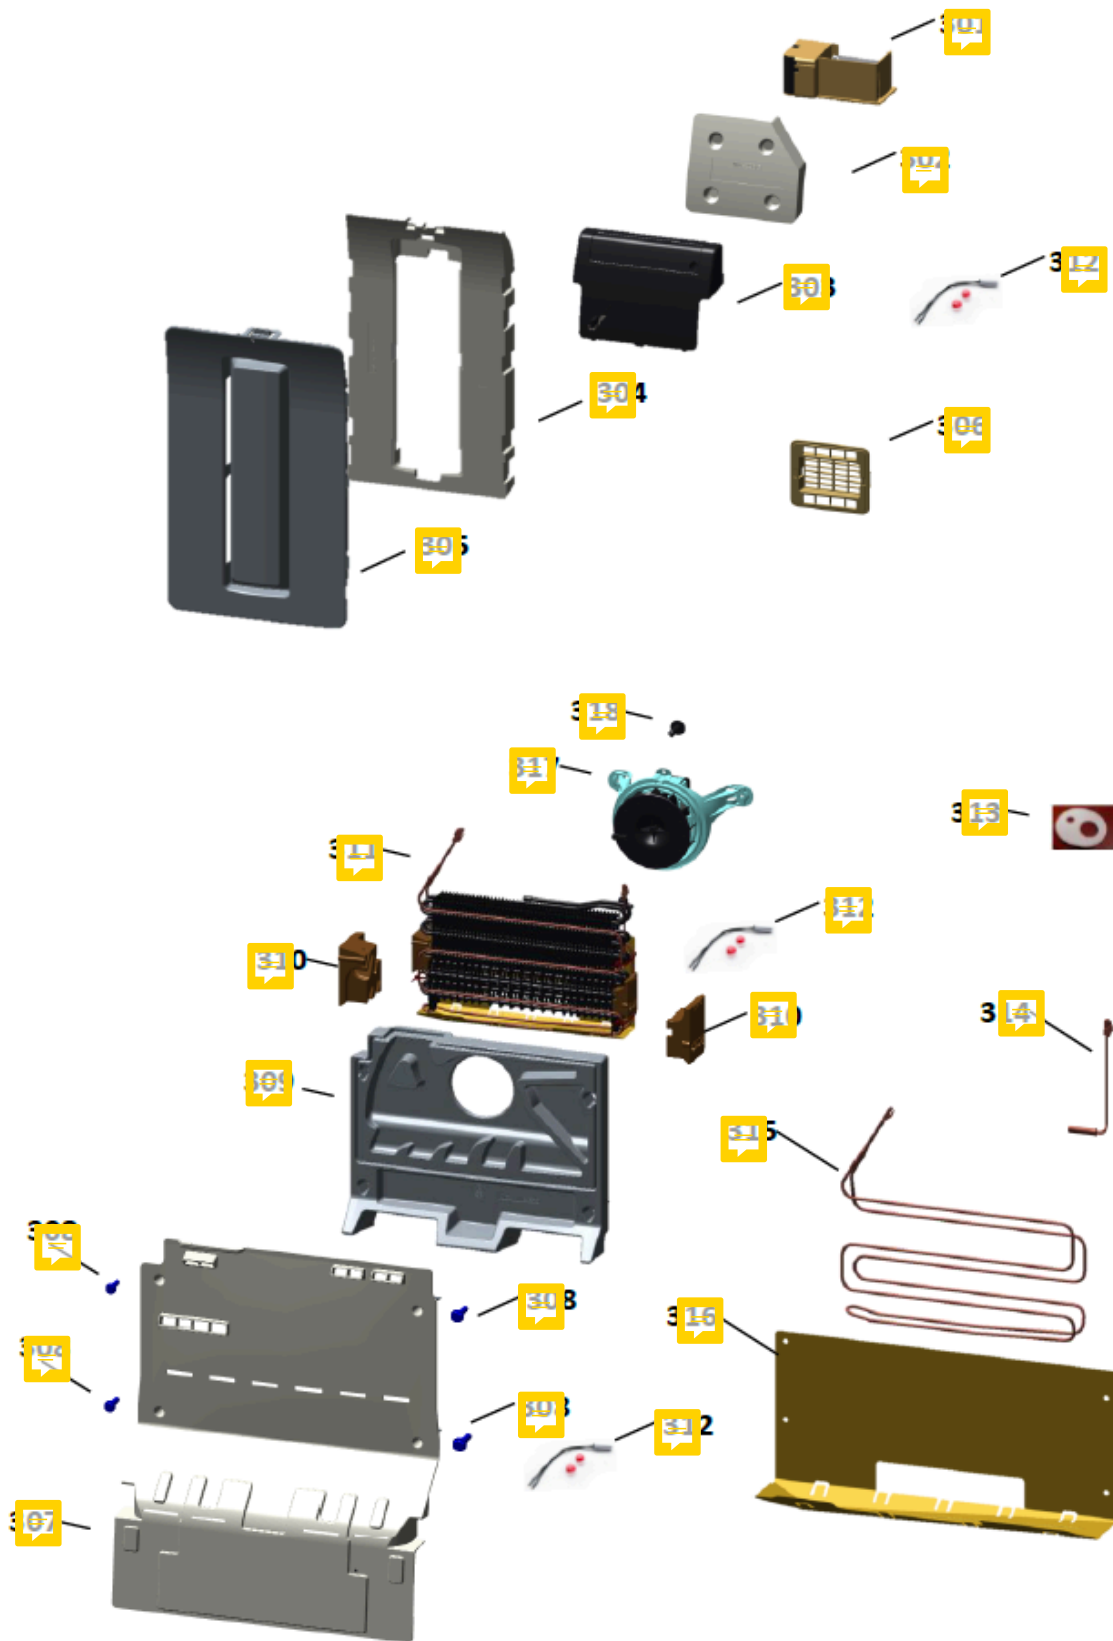

Vista Explodida do Produto

Categoria do Produto	Refrigerador	Em caso de dúvida, entre em contato com o CDP Códigos: ATRAVÉS DE UMA SOLICITAÇÃO DE SERVIÇOS NO CRM
Marcas do Produto	Brastemp	
Modelo	BRE57FB, BRE57FK, BRE57FE	

Vista Explodida do Produto

As peças indicadas com asterisco (*) não são de reposição (via CRM) para o canal de avaliação de troca de produto, preenchendo a categorização da solicitação de serviço conforme abaixo:

FASE: Diagnóstico/Reparo.

Categoria 1: Produto não tem solução técnica ou peça de

Vista Explodida do Produto

Vista Explodida do Produto

Vista Explodida do Produto

Vista Explodida do Produto

Vista Explodida do Produto