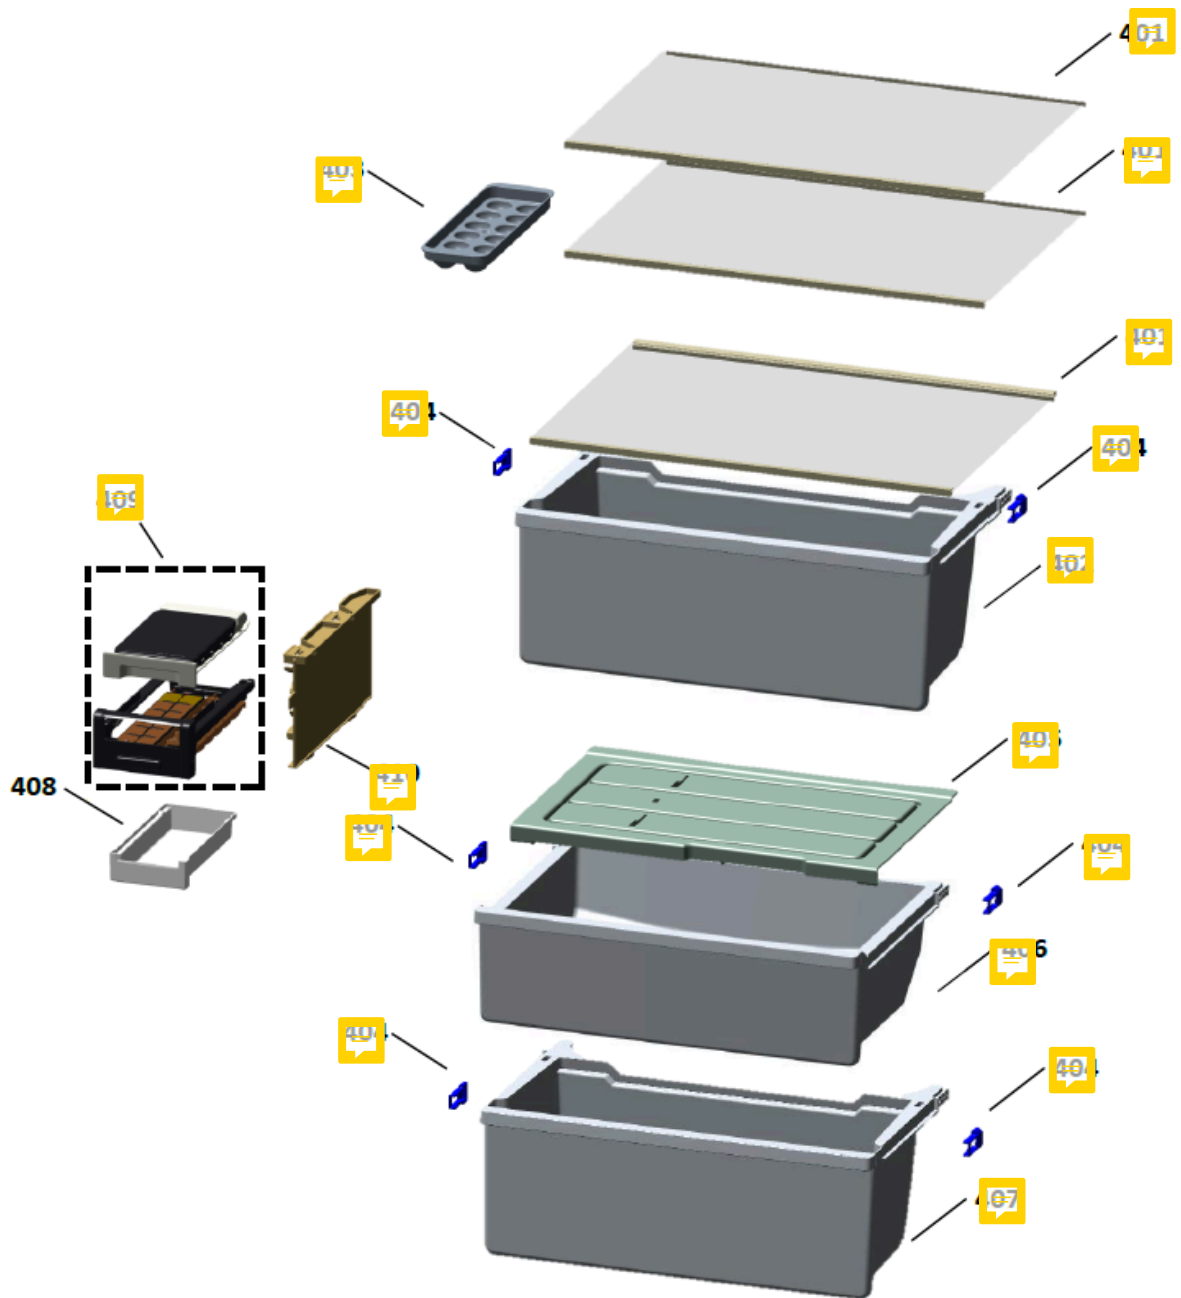

Vista Explodida do Produto

As peças indicadas com asterisco (*) não são de reposição (via CRM) para o canal de avaliação de troca de produto, preenchendo a categorização da solicitação de serviço conforme abaixo:

FASE: Diagnóstico/Reparo.

Categoria 1: Produto não tem solução técnica ou peça de

Vista Explodida do Produto

Vista Explodida do Produto

Vista Explodida do Produto

Vista Explodida do Produto

Vista Explodida do Produto