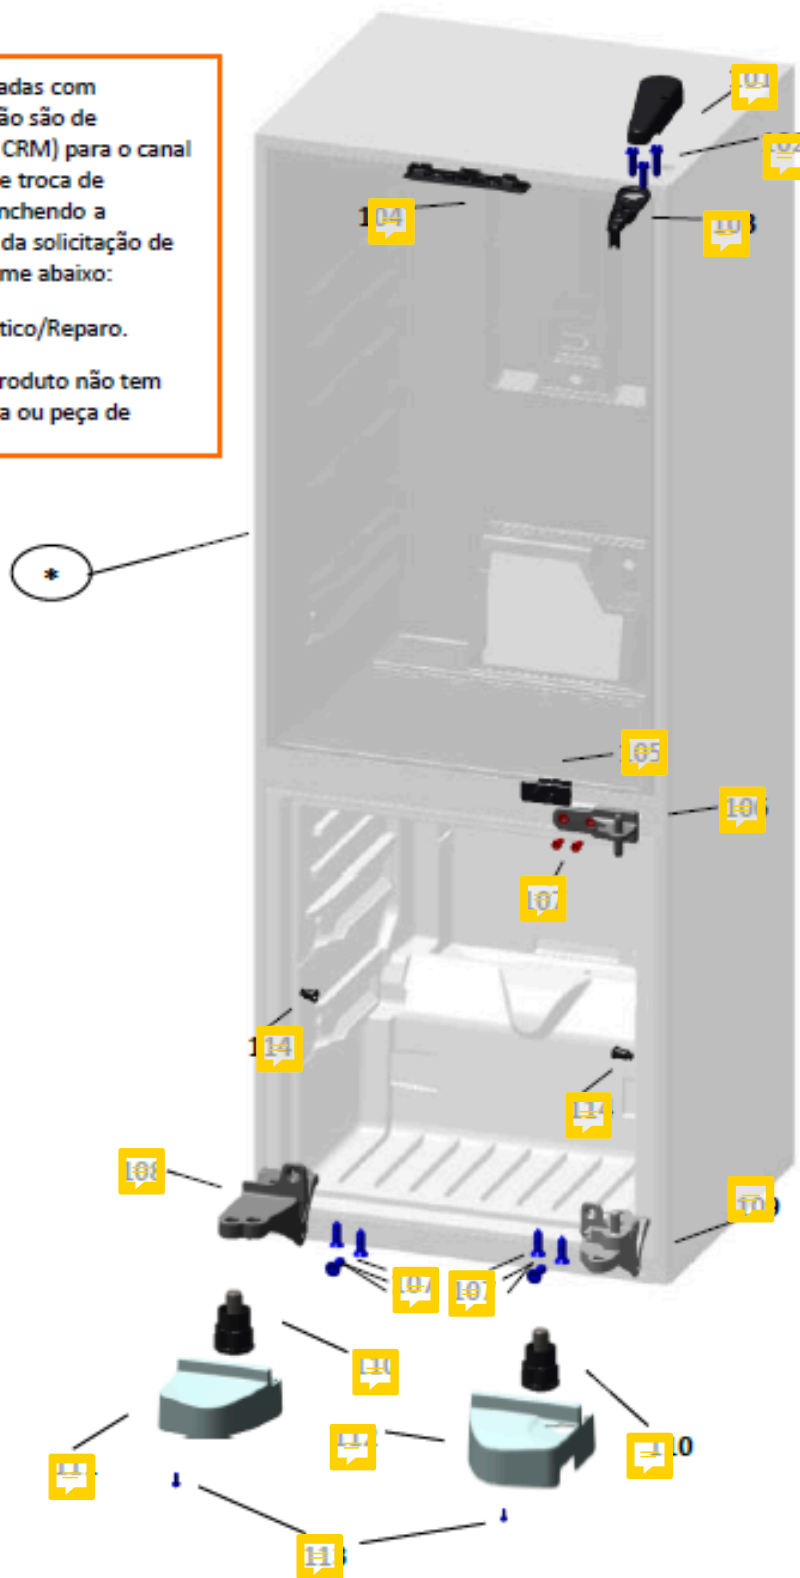

Vista Explodida do Produto

Categoria do Produto	Refrigerador	Em caso de dúvida, entre em contato com o CDP Códigos: ATRAVÉS DE UMA SOLICITAÇÃO DE SERVIÇOS NO CRM
Marcas do Produto	Brastemp	
Modelo	BRE57FB, BRE57FK, BRE57FE	

Vista Explodida do Produto

As peças indicadas com asterisco (*) não são de reposição (via CRM) para o canal de avaliação de troca de produto, preenchendo a categorização da solicitação de serviço conforme abaixo:

FASE: Diagnóstico/Reparo.

Categoria 1: Produto não tem solução técnica ou peça de

Vista Explodida do Produto

Vista Explodida do Produto

Vista Explodida do Produto

Vista Explodida do Produto

Vista Explodida do Produto