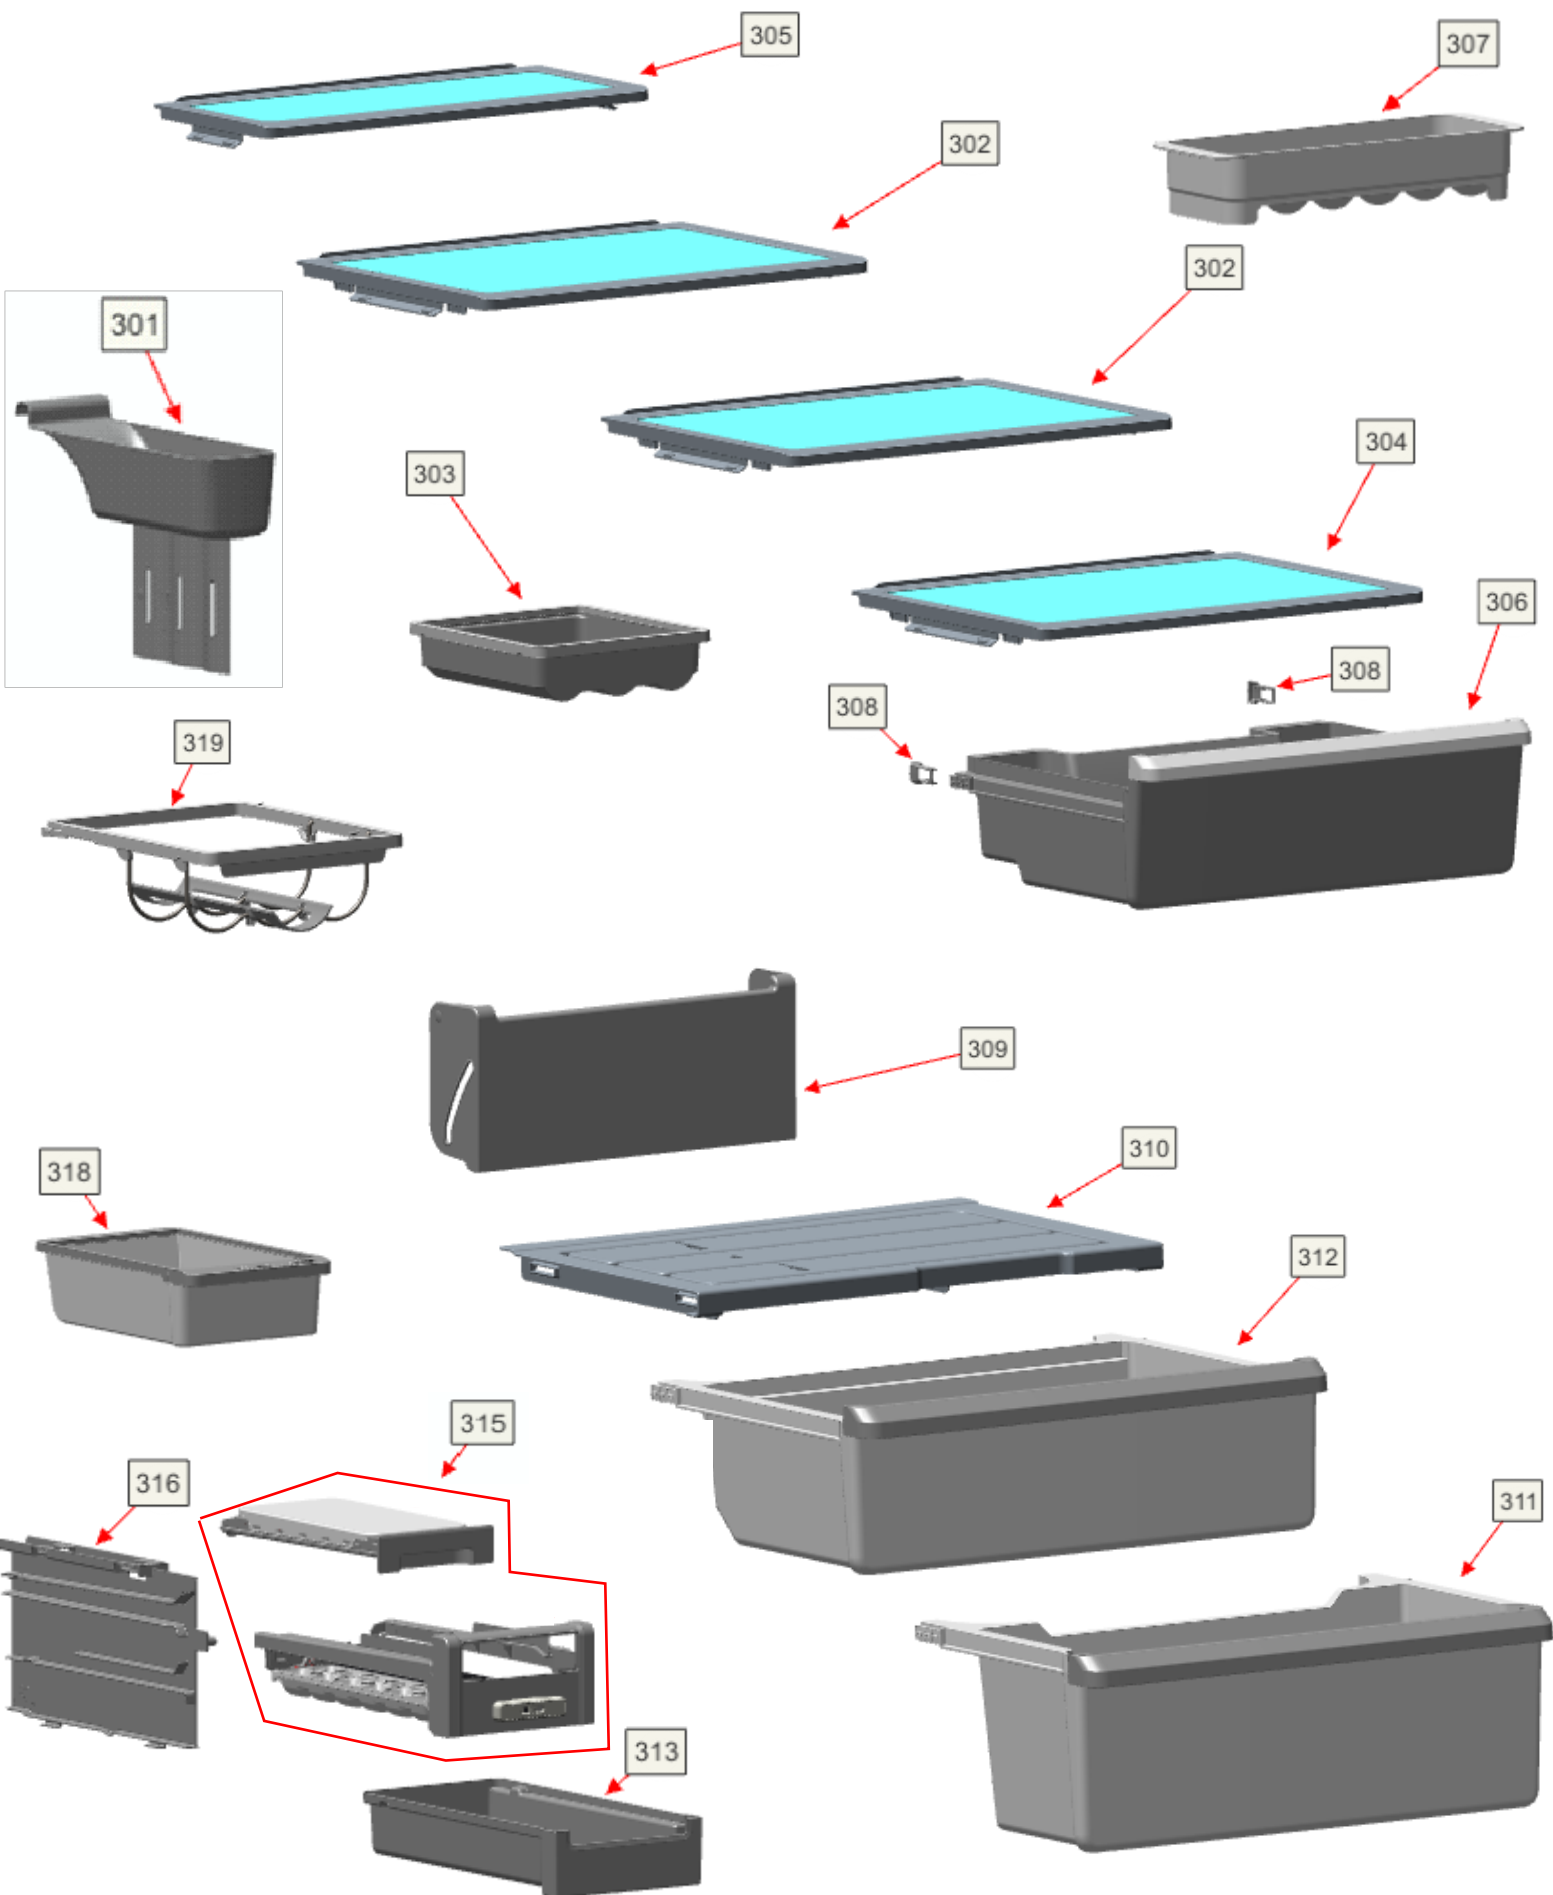

Vista Explodida do Produto

Motivo	Lançamento
Modelo do produto	BRE59AB; BRE59AK; BRE59AE.
Categoria do produto	Refrigeração
Marca do produto	Brastemp
Foto peça	Item com foto irá aparecer o símbolo abaixo: 

**Em caso de dúvida,
entre em contato
com o
CDP Códigos
através de uma
Solicitação de Serviços
no CRM**

Vista Explodida do Produto

Vista Explodida do Produto

Vista Explodida do Produto

Vista Explodida do Produto

Vista Explodida do Produto