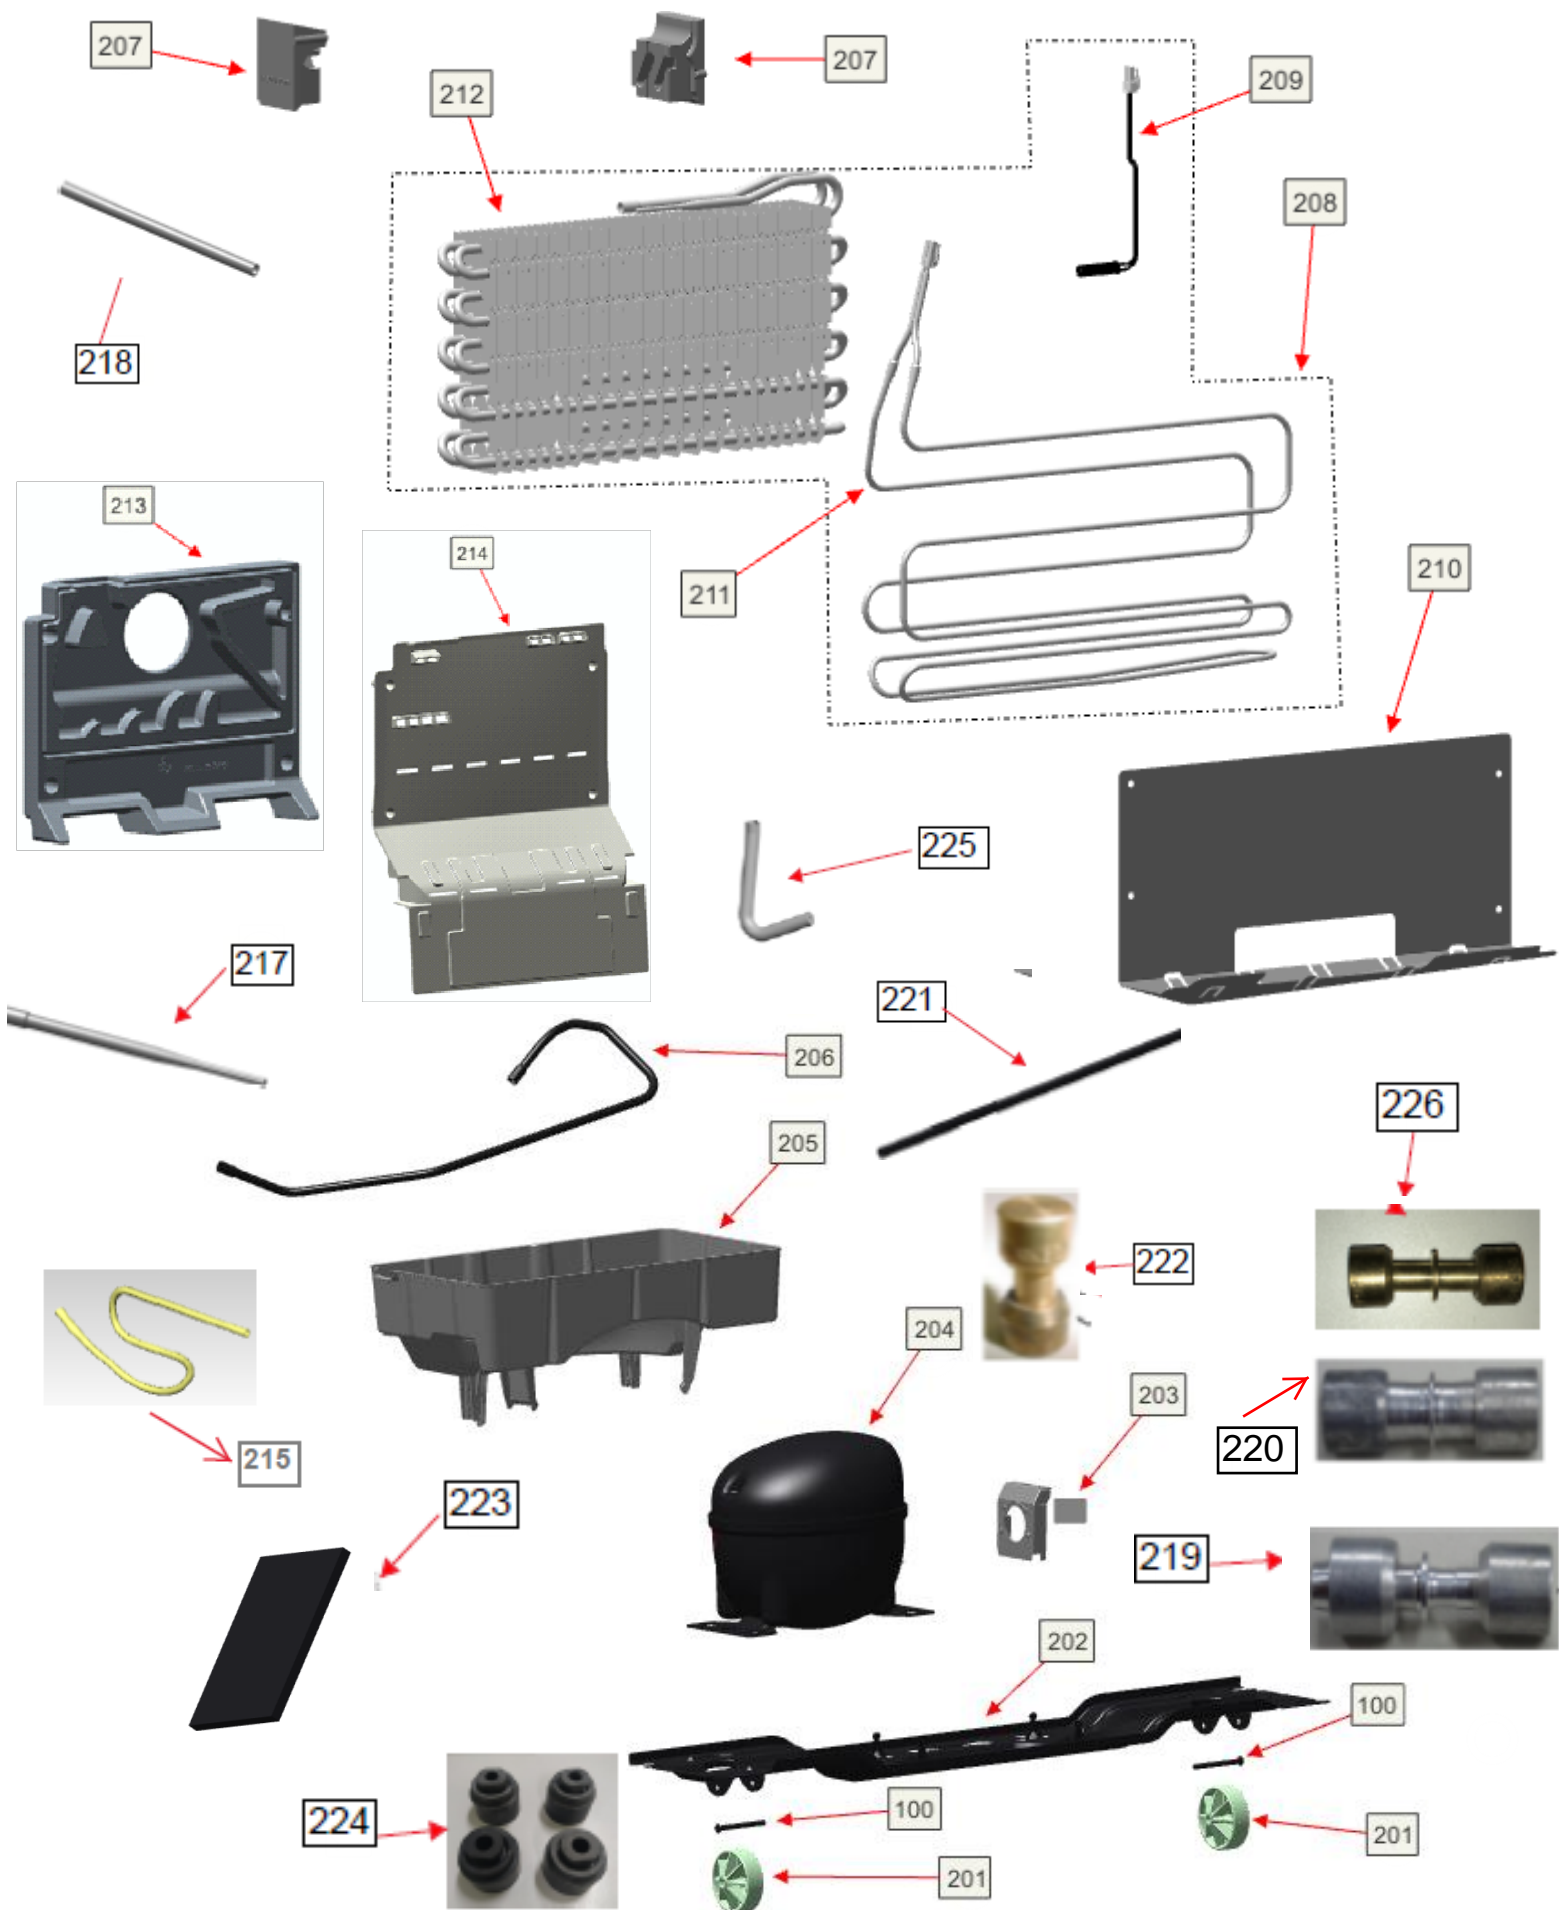

Vista Explodida do Produto

Motivo	Lançamento
Modelo do produto	BRE59AB; BRE59AK; BRE59AE.
Categoria do produto	Refrigeração
Marca do produto	Brastemp
Foto peça	Item com foto irá aparecer o símbolo abaixo: 

**Em caso de dúvida,
entre em contato
com o
CDP Códigos
através de uma
Solicitação de Serviços
no CRM**

Vista Explodida do Produto

Vista Explodida do Produto

Vista Explodida do Produto

Vista Explodida do Produto

Vista Explodida do Produto