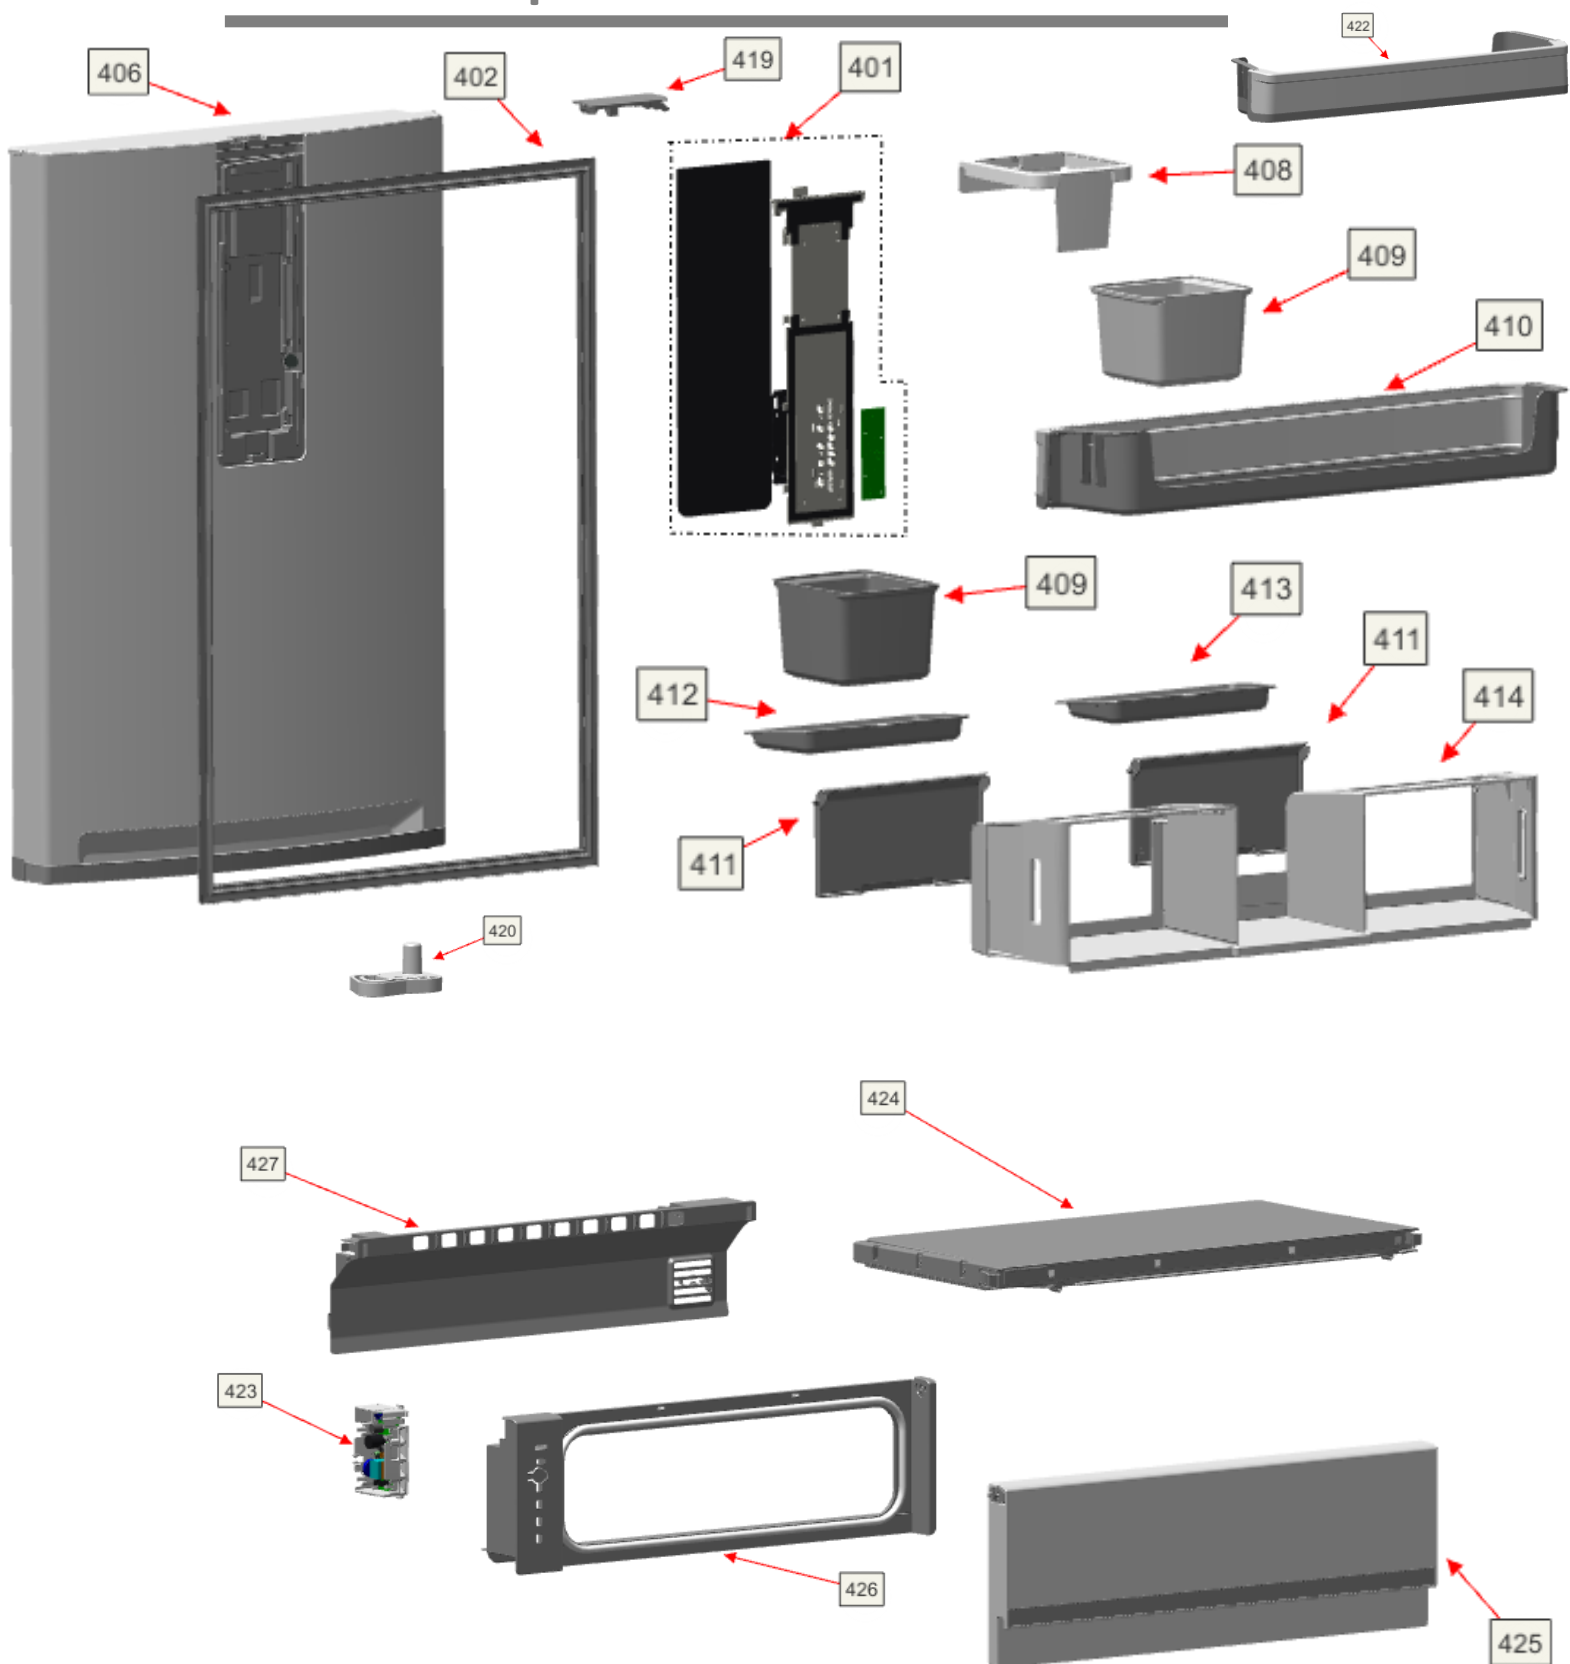

Vista Explodida do Produto

Motivo	Lançamento
Modelo do produto	BRE59AB; BRE59AK; BRE59AE.
Categoria do produto	Refrigeração
Marca do produto	Brastemp
Foto peça	Item com foto irá aparecer o símbolo abaixo: 

**Em caso de dúvida,
entre em contato
com o
CDP Códigos
através de uma
Solicitação de Serviços
no CRM**

Vista Explodida do Produto

Vista Explodida do Produto

Vista Explodida do Produto

Vista Explodida do Produto

Vista Explodida do Produto