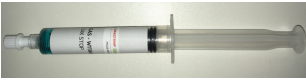

501

532

504

503

523

520

554

517

555

508

564

505

506

506

506

506

506

522

502

556

516

557