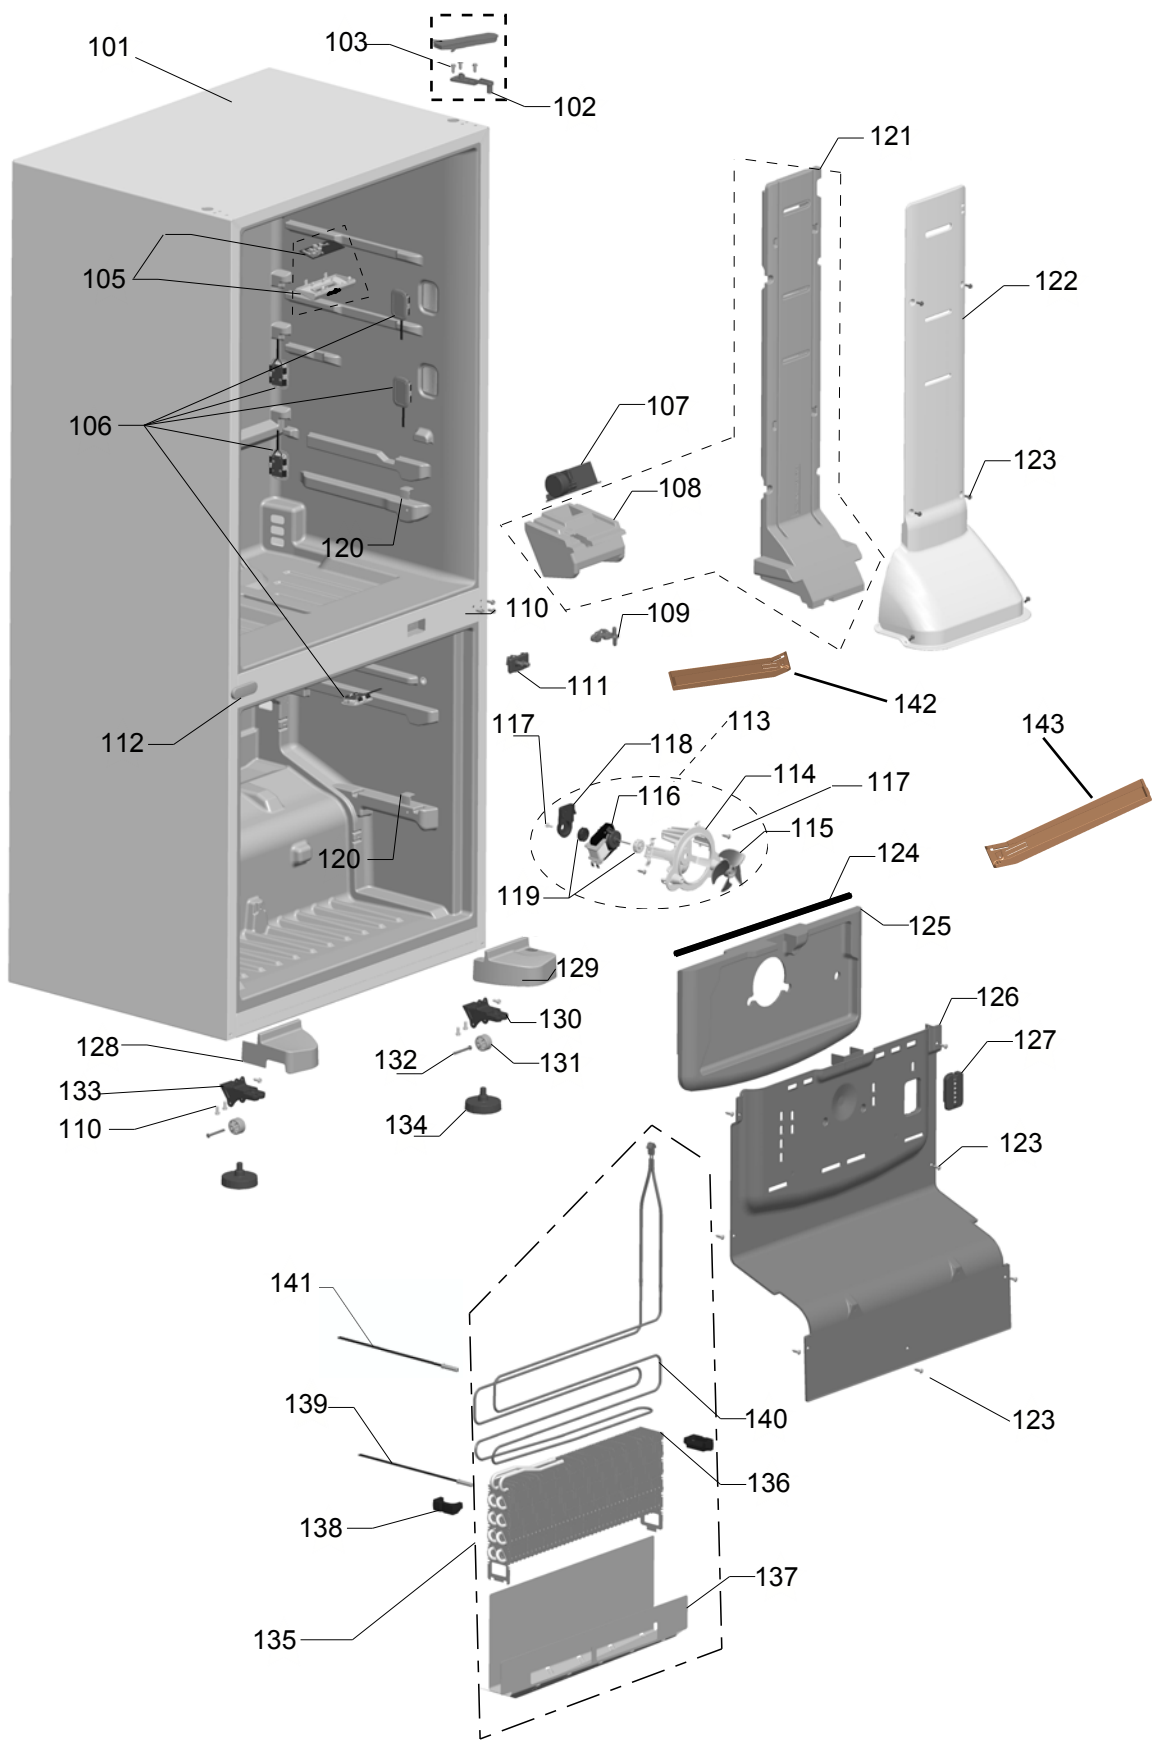

BRASTEMP

CATÁLOGO DE PEÇAS

Refrigeradores Brastemp Inverse Maxi

BRE80AB

Revisão	Motivo	Páginas Alteradas	Elaborado Por	Revisado Por	Data
R0.0	Lançamento		Felipe P. Lordello	Rafaela S Matos	08/08/12

Marca	Linha	Características	Modelo	Versão	Cor	Tensão	Mercado
1º	2º	3º	4º	5º	6º	7º	8º
B	R	E	80	A	B	B	NA

1º Dígito	<u>Marca</u>	B	Brastemp
2º Dígito	<u>Linha</u>	R	Refrigerador por compressão
3º Dígito	<u>Característica</u>	E	2 portas, congelador inferior, degelo automático (Frost Free) e controle eletrônico na porta
		V	2 portas, congelador inferior, degelo automático (Frost Free) e controle eletrônico touch na porta e home bar
4º Dígito	<u>Modelo</u>	80	80 cm de largura
5º Dígito	<u>Versão</u>	A	Primeira Versão
6º Dígito	<u>Cor</u>	B	Branco
		R	Inox
7º Dígito	<u>Tensão</u>	A	127V
		B	220V
8º Dígito	<u>Mercado</u>	NA	Nacional