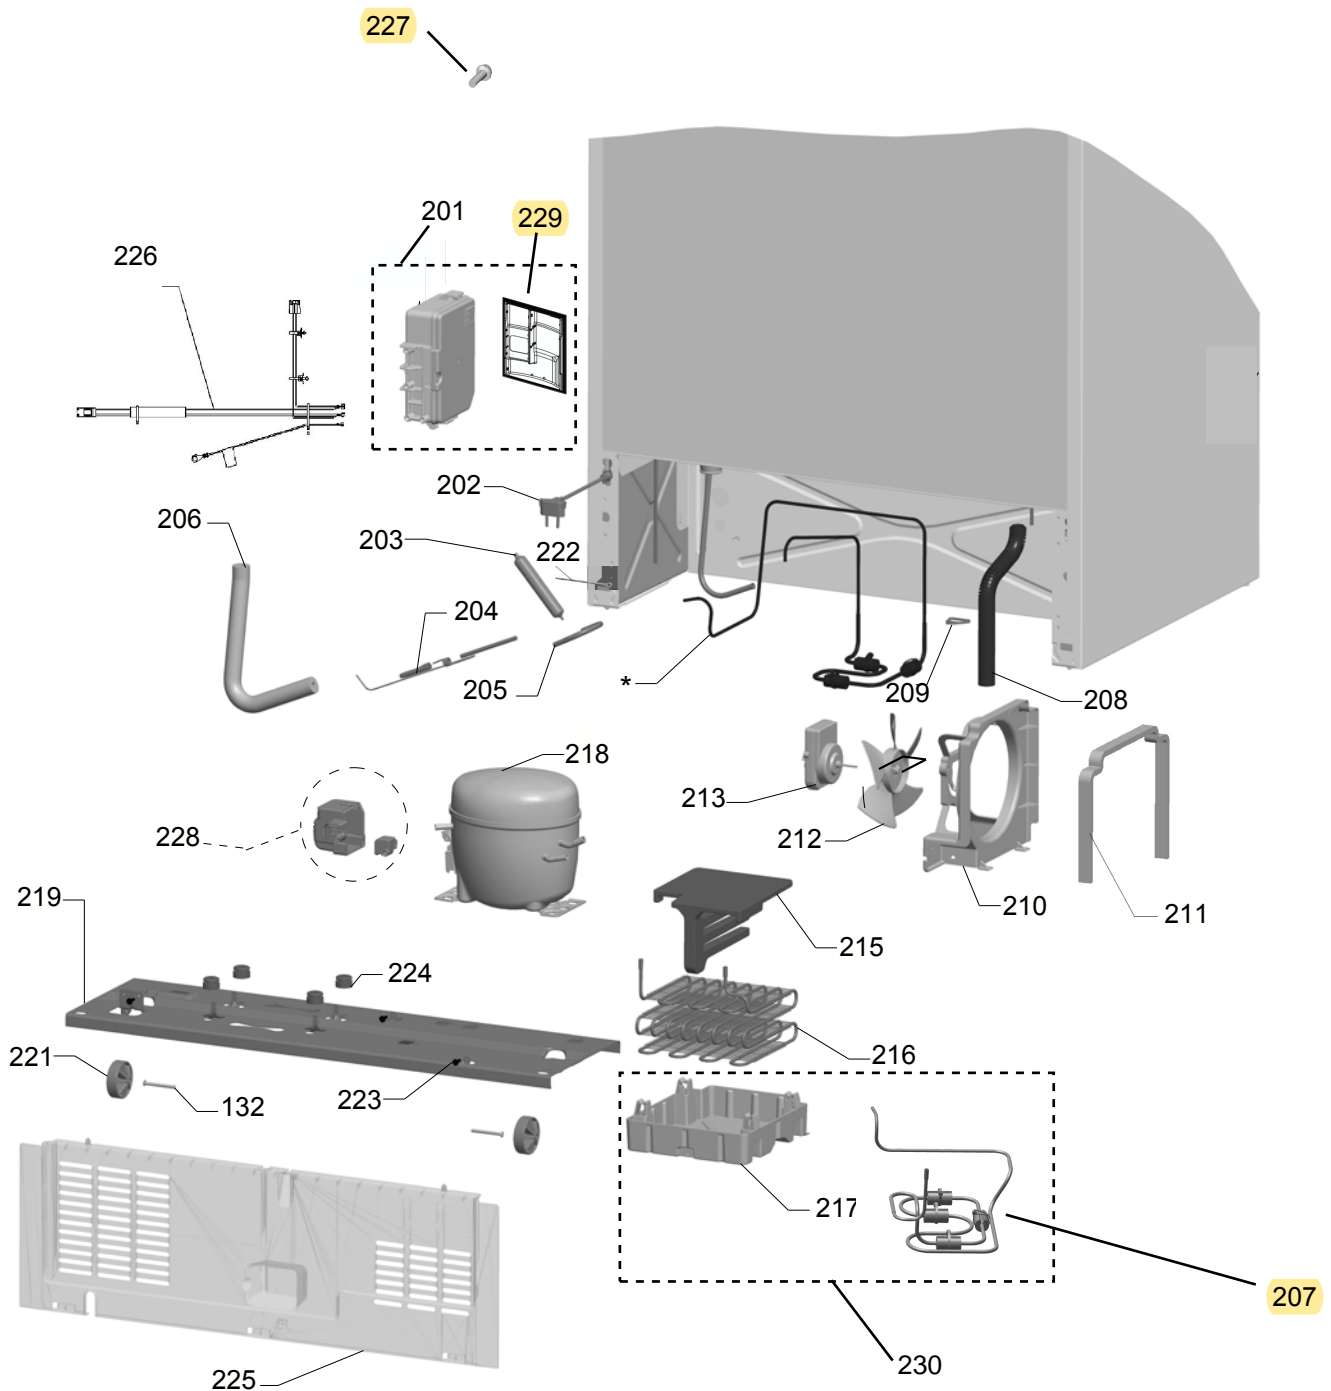

BRASTEMP

CATÁLOGO DE PEÇAS

Refrigeradores Brastemp Inverse Maxi

BRE80AB

Revisão	Motivo	Páginas Alteradas	Elaborado Por	Revisado Por	Data
R0.0	Lançamento		Felipe P. Lordello	Rafaela S Matos	08/08/12

Marca	Linha	Características	Modelo	Versão	Cor	Tensão	Mercado
1º	2º	3º	4º	5º	6º	7º	8º
B	R	E	80	A	B	B	NA

1º Dígito	<u>Marca</u>	B	Brastemp
2º Dígito	<u>Linha</u>	R	Refrigerador por compressão
3º Dígito	<u>Característica</u>	E	2 portas, congelador inferior, degelo automático (Frost Free) e controle eletrônico na porta
		V	2 portas, congelador inferior, degelo automático (Frost Free) e controle eletrônico touch na porta e home bar
4º Dígito	<u>Modelo</u>	80	80 cm de largura
5º Dígito	<u>Versão</u>	A	Primeira Versão
6º Dígito	<u>Cor</u>	B	Branco
		R	Inox
7º Dígito	<u>Tensão</u>	A	127V
		B	220V
8º Dígito	<u>Mercado</u>	NA	Nacional