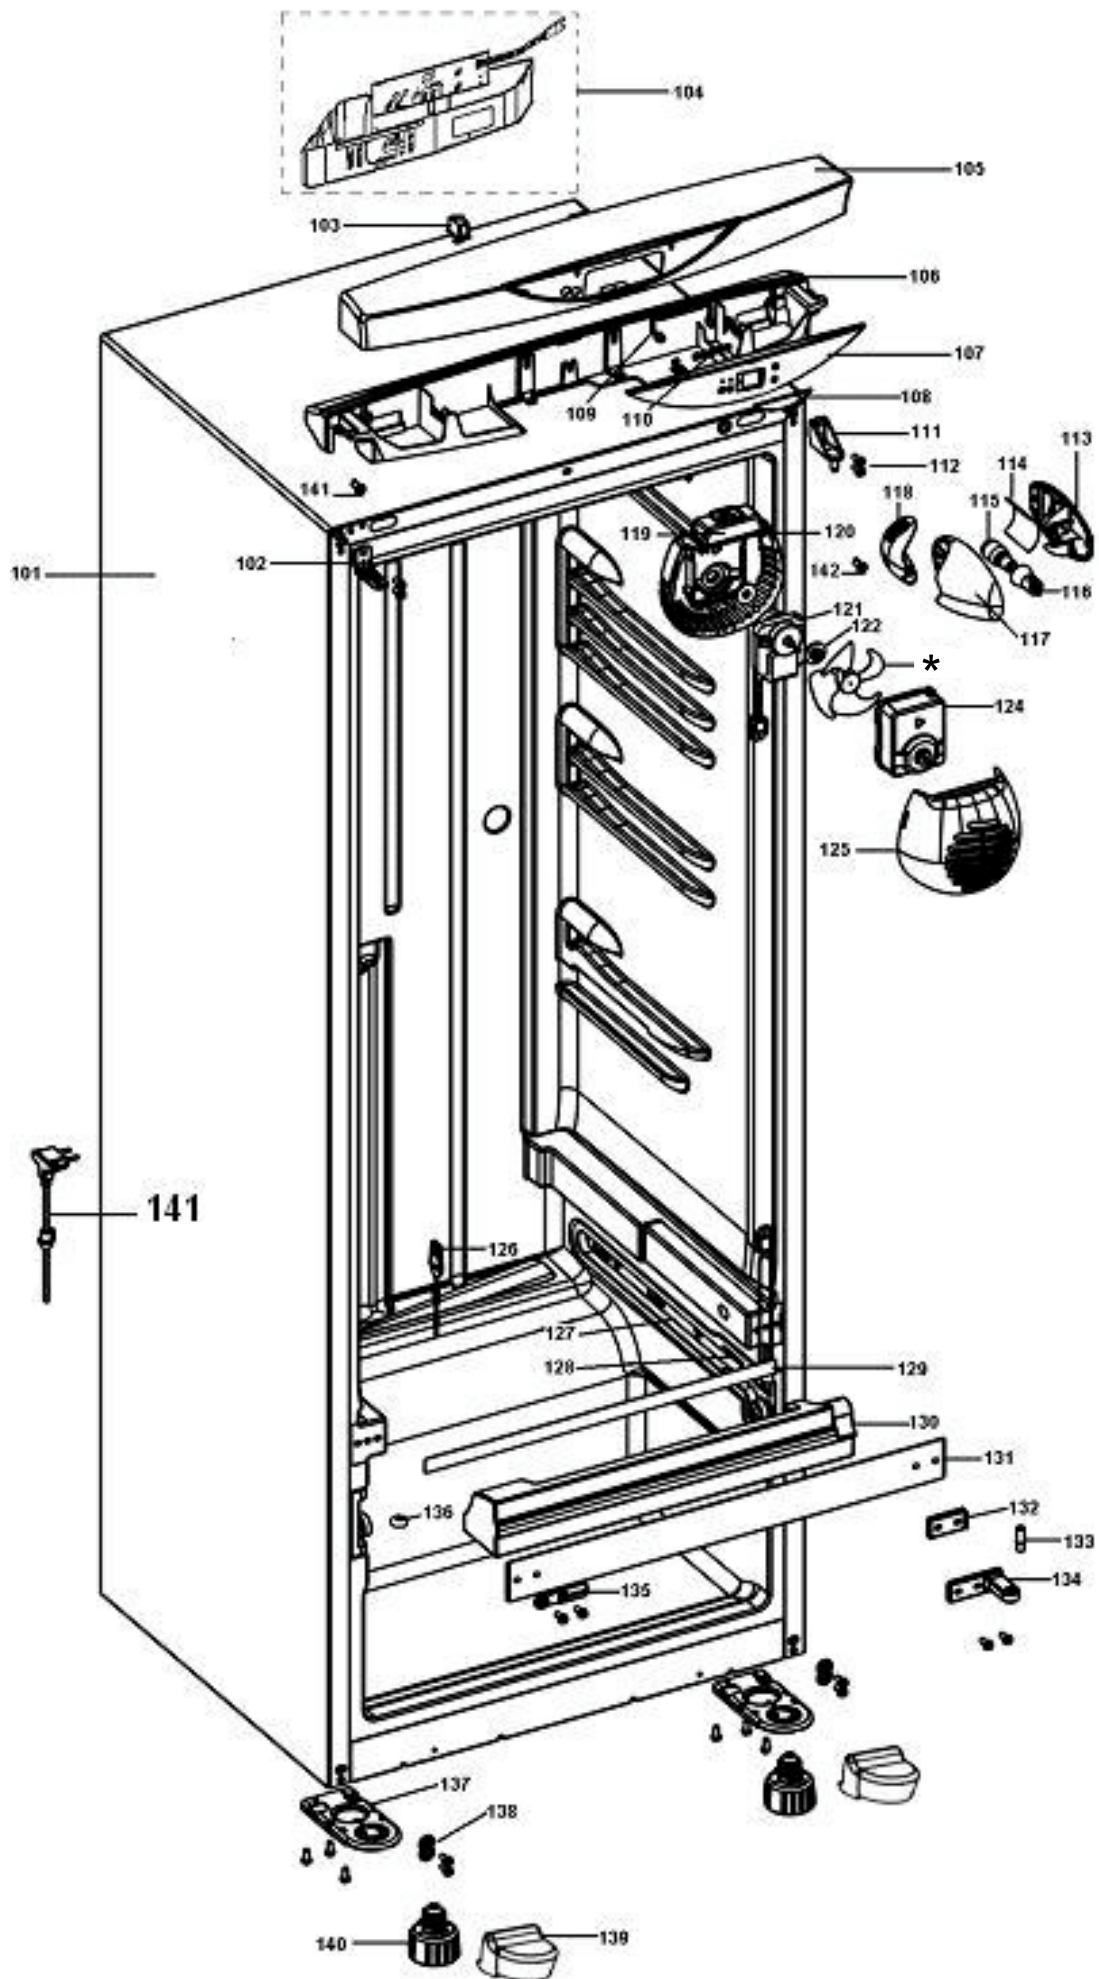

CATÁLOGO DE PEÇAS

BRASTEMP

REFRIGERADOR ALL REFRIGERATOR

BRF36FB - Branco

BRF36FR - Inox

<i>N° ALT.</i>	<i>DATA</i>	<i>MOTIVO</i>	<i>RESP.</i>	<i>APROV.</i>
00	17.09.2007	Lançamento All Refrigerator	Elena	Marcelo

***Peça solicitada não é de reposição. Deverá ser aberto nova solicitação de serviços (via CRM) para o canal de avaliação de troca de produto, preenchendo a Categorização da Solicitação de Serviço conforme abaixo:**
Fase: Diagnóstico/Reparo.
Categoria 1: Produto não tem solução técnica ou para reposição.