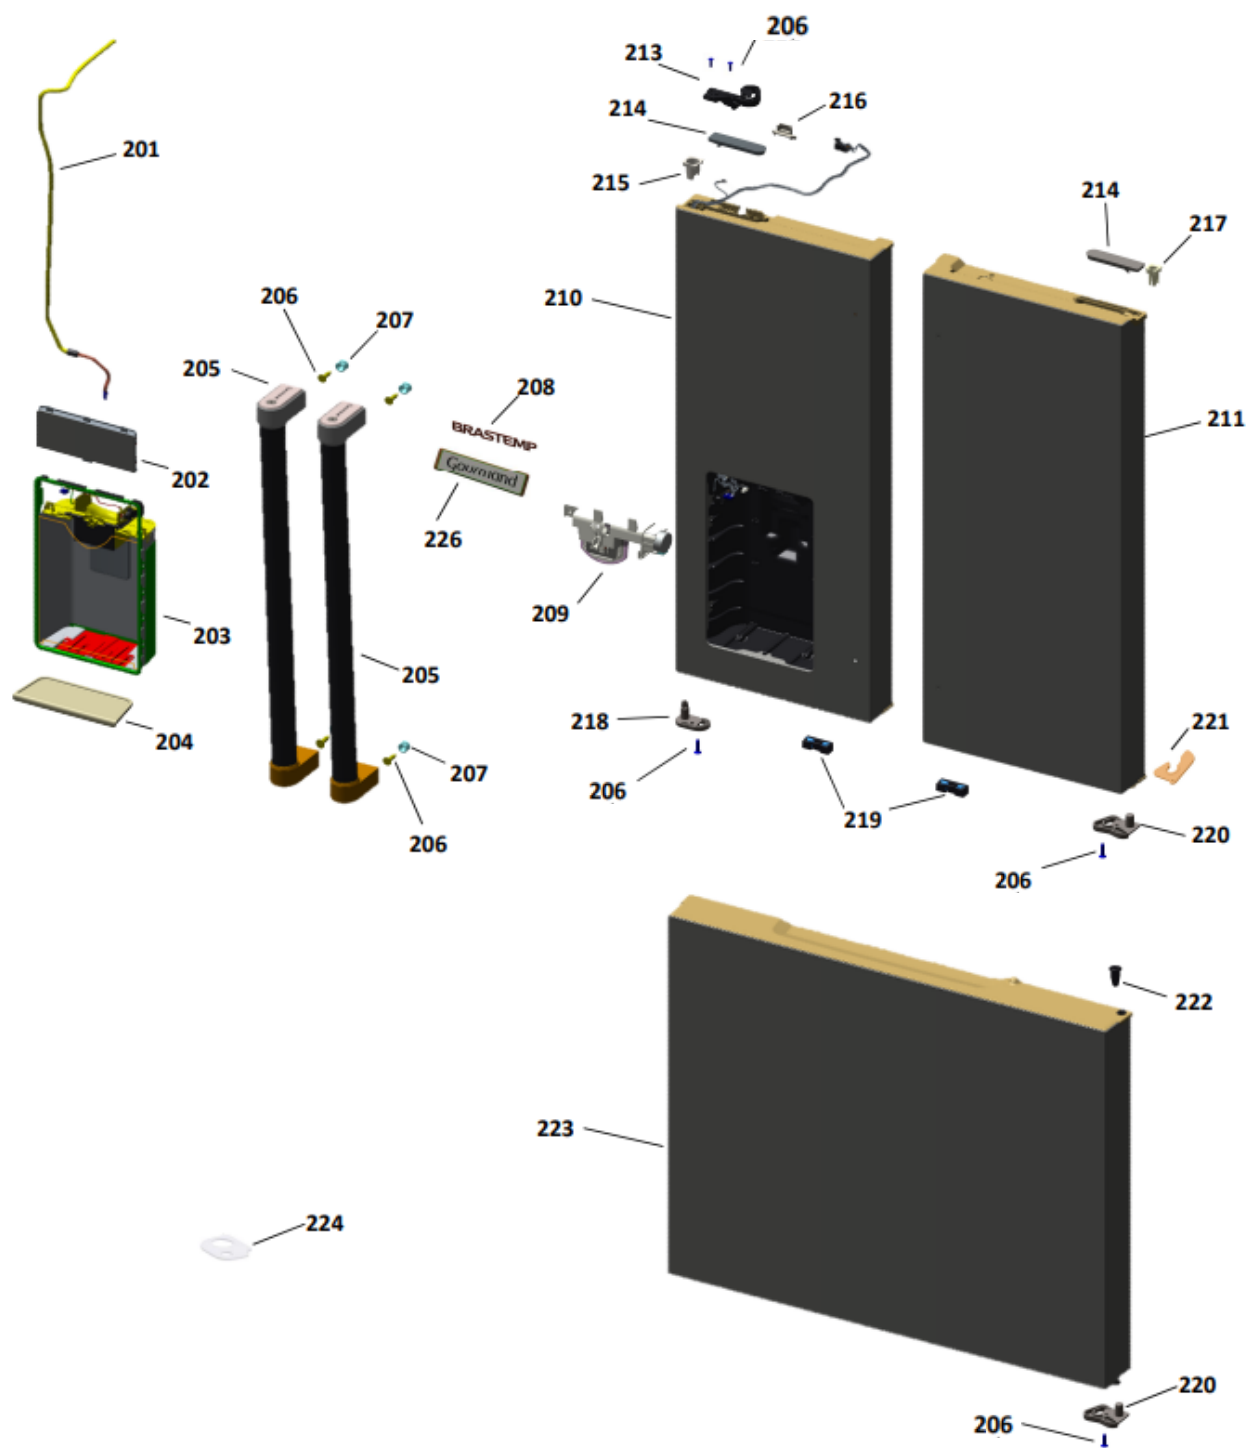

Vista Explodida do Produto

Categoria do Produto	Refrigerador	Em caso de dúvida entre em contato com o CDP Códigos: ATRAVÉS DE UMA SOLICITAÇÃO DE SERVIÇOS NO CRM
Marca do Produto	Brastemp	
Modelo	BRH86A	

As peças indicadas com asterisco (*) não são de reposição (via CRM) para o canal de avaliação de troca de produto, preenchendo a categorização da solicitação de serviço conforme abaixo:

FASE: Diagnóstico/Reparo.

Categoria 1: Produto não tem solução técnica ou peça de reposição.

As peças indicadas com asterisco (*) não são de reposição (via CRM) para o canal de avaliação de troca de produto, preenchendo a categorização da solicitação de serviço conforme abaixo:

FASE: Diagnóstico/Reparo.

Categoria 1: Produto não tem solução técnica ou peça de reposição.

Código Vareta de Solda para Valorização da OS:
326000003

Código Vareta de Solda Compra
 (loja.portalcompradireta.com.br):
W11512079