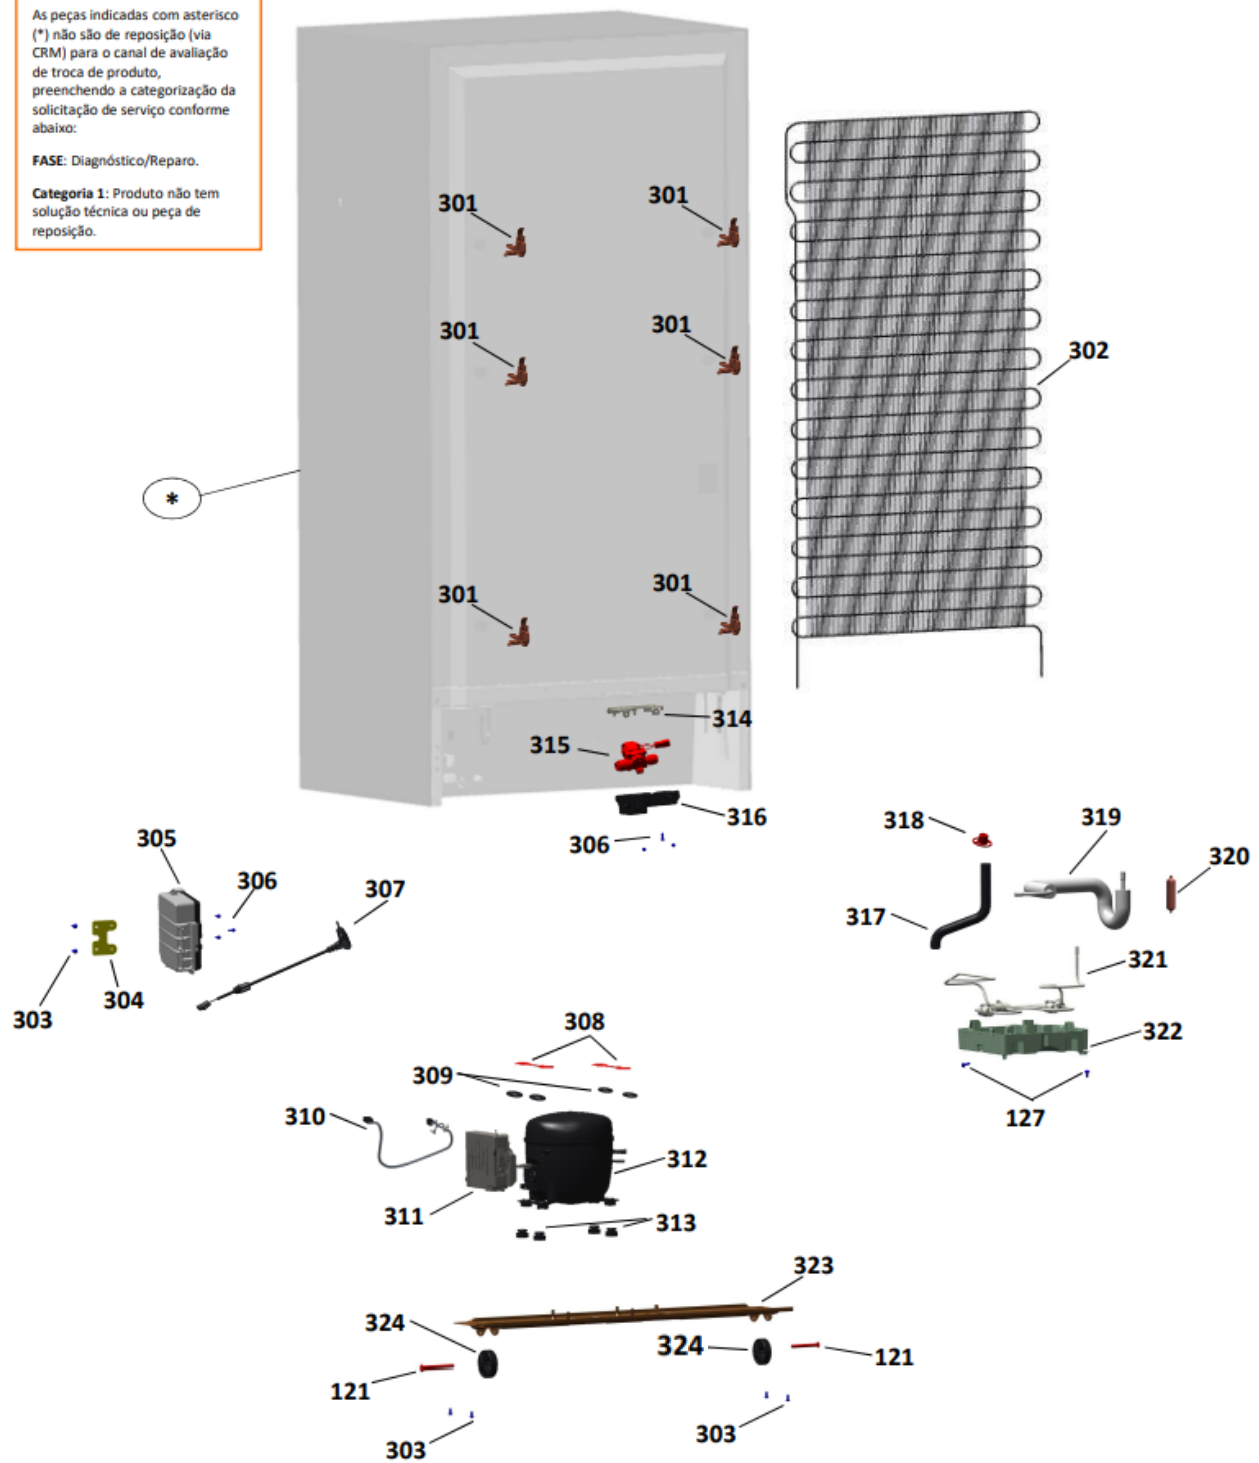

Categoria 1: Produto não tem solução técnica ou peça de reposição.

As peças indicadas com asterisco (*) não são de reposição (via CRM) para o canal de avaliação de troca de produto, preenchendo a categorização da solicitação de serviço conforme abaixo:

FASE: Diagnóstico/Reparo.

Categoria 1: Produto não tem solução técnica ou peça de reposição.

Código Vareta de Solda para Valorização da OS:
326000003

Código Vareta de Solda Compra
 (loja.portalcompradireta.com.br):
W11512079