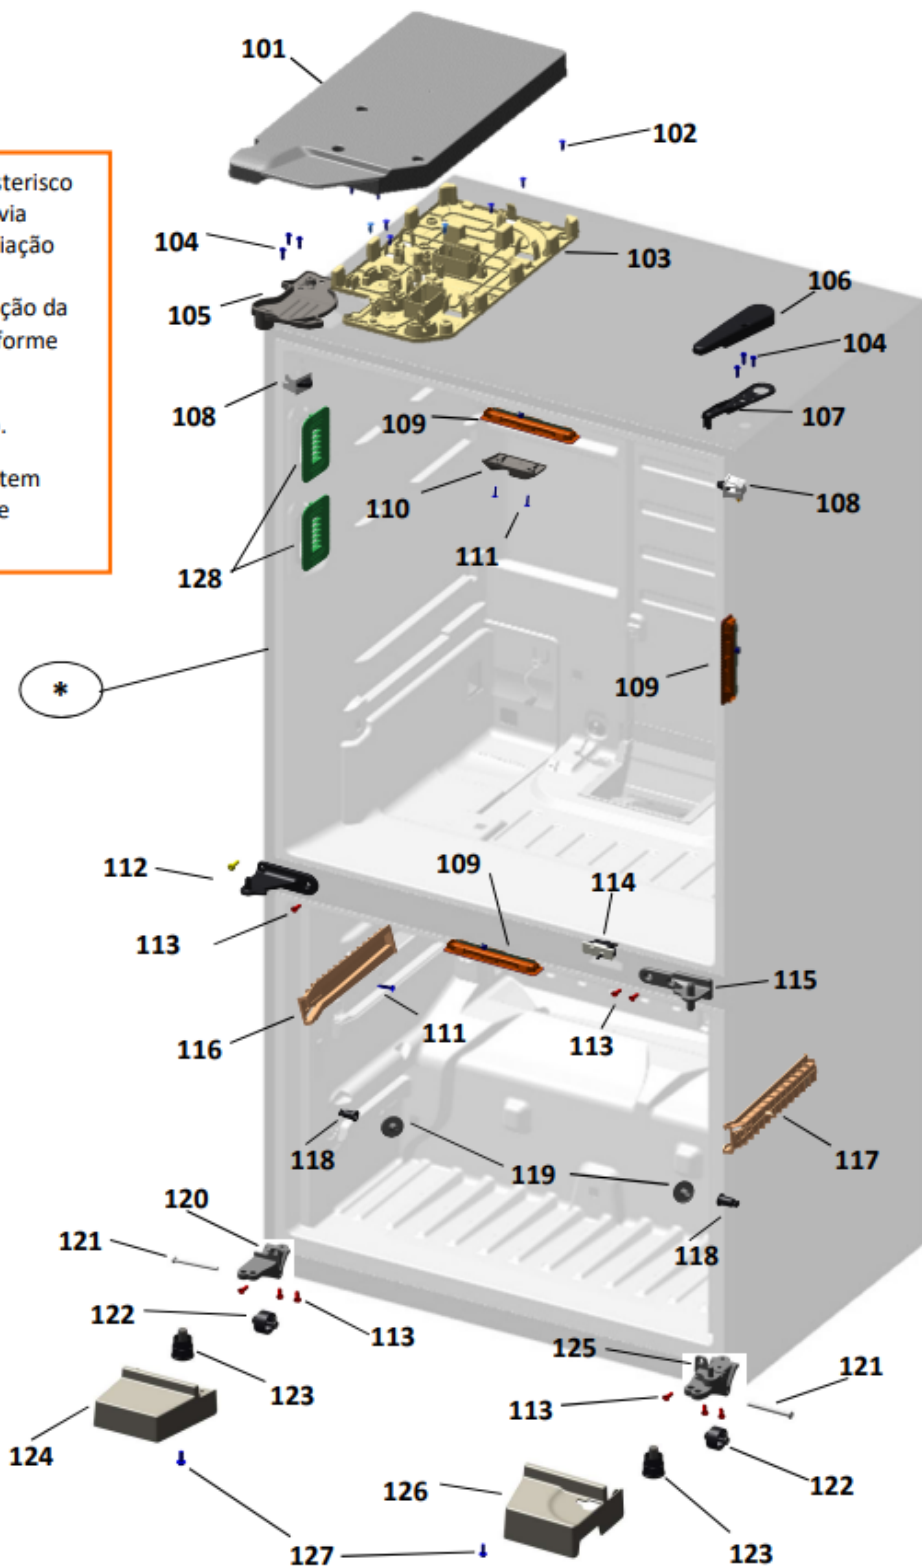

Vista Explodida do Produto

Categoria do Produto	Refrigerador	Em caso de dúvida entre em contato com o CDP Códigos: ATRAVÉS DE UMA SOLICITAÇÃO DE SERVIÇOS NO CRM
Marca do Produto	Brastemp	
Modelo	BRH86A	

As peças indicadas com asterisco (*) não são de reposição (via CRM) para o canal de avaliação de troca de produto, preenchendo a categorização da solicitação de serviço conforme abaixo:

FASE: Diagnóstico/Reparo.

Categoria 1: Produto não tem solução técnica ou peça de reposição.

As peças indicadas com asterisco (*) não são de reposição (via CRM) para o canal de avaliação de troca de produto, preenchendo a categorização da solicitação de serviço conforme abaixo:

FASE: Diagnóstico/Reparo.

Categoria 1: Produto não tem solução técnica ou peça de reposição.

Código Vareta de Solda para Valorização da OS:
326000003

Código Vareta de Solda Compra
 (loja.portalcompradireta.com.br):
W11512079