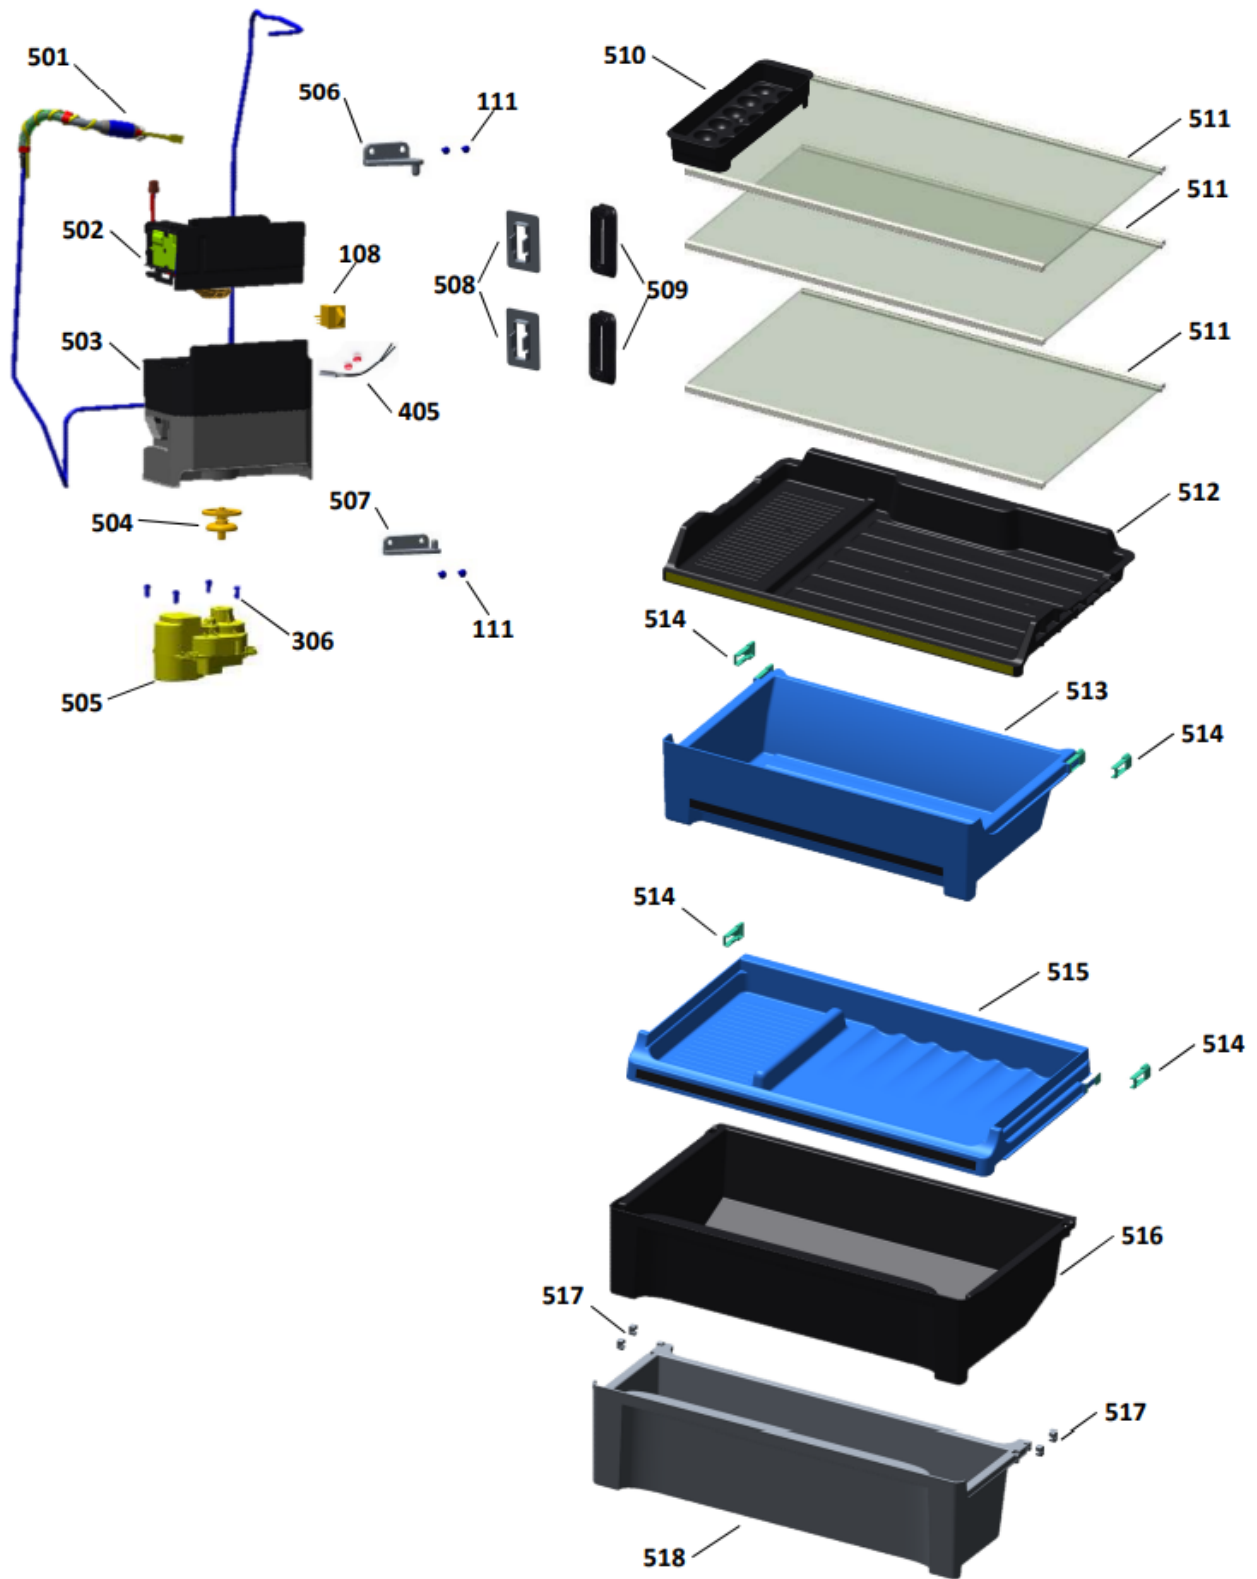

Categoria 1: Produto não tem solução técnica ou peça de reposição.

As peças indicadas com asterisco (*) não são de reposição (via CRM) para o canal de avaliação de troca de produto, preenchendo a categorização da solicitação de serviço conforme abaixo:

FASE: Diagnóstico/Reparo.

Categoria 1: Produto não tem solução técnica ou peça de reposição.

Código Vareta de Solda para Valorização da OS:
326000003

Código Vareta de Solda Compra
 (loja.portalcompradireta.com.br):
W11512079