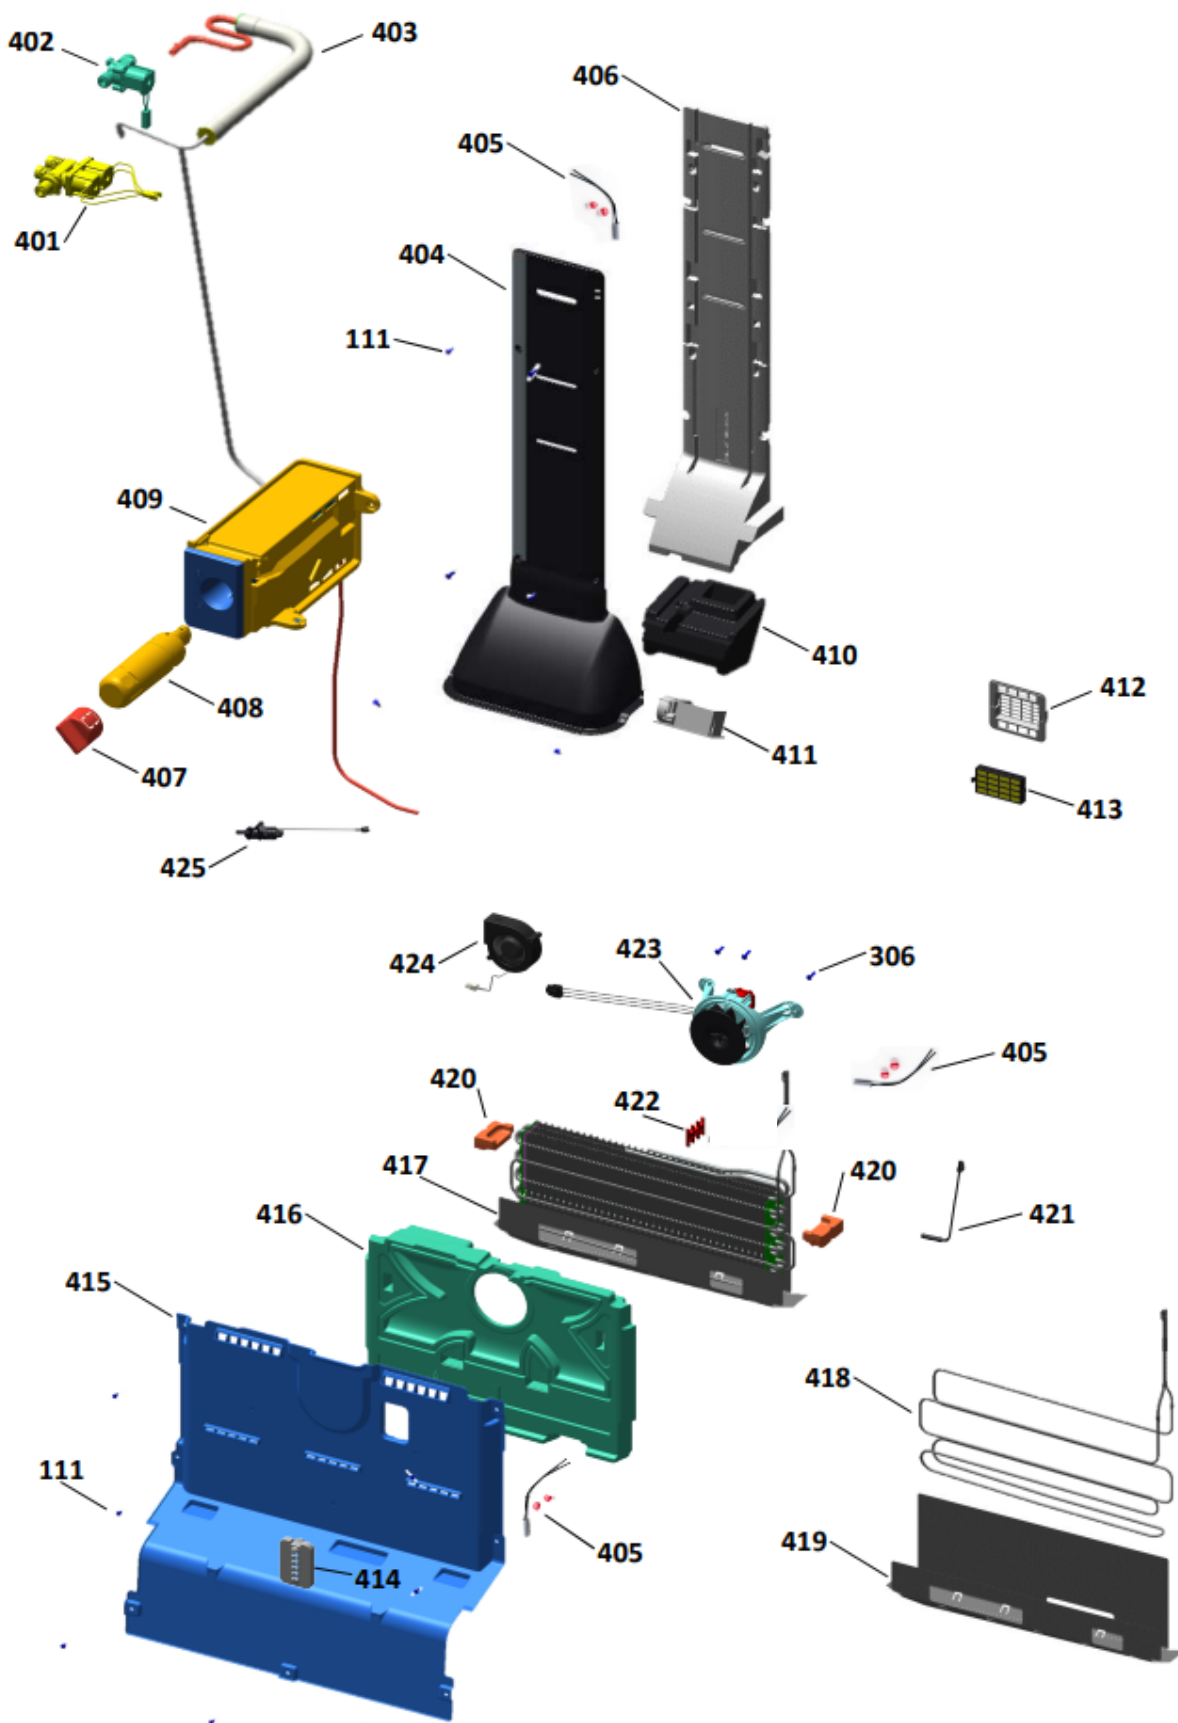

Vista Explodida do Produto

Categoria do Produto	Refrigerador	Em caso de dúvida entre em contato com o CDP Códigos: ATRAVÉS DE UMA SOLICITAÇÃO DE SERVIÇOS NO CRM
Marca do Produto	Brastemp	
Modelo	BRH86A	

Categoria 1: Produto não tem solução técnica ou peça de reposição.

As peças indicadas com asterisco (*) não são de reposição (via CRM) para o canal de avaliação de troca de produto, preenchendo a categorização da solicitação de serviço conforme abaixo:

FASE: Diagnóstico/Reparo.

Categoria 1: Produto não tem solução técnica ou peça de reposição.

Código Vareta de Solda para Valorização da OS:
326000003

Código Vareta de Solda Compra
 (loja.portalcompradireta.com.br):
W11512079