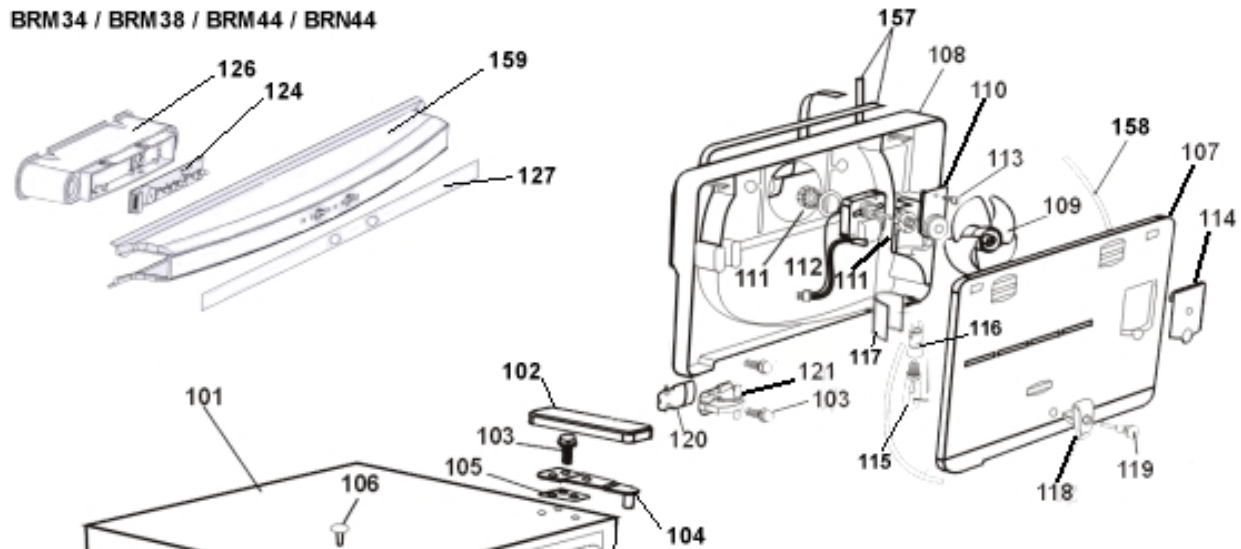

BRM34 / BRM38 / BRM44 / BRN44