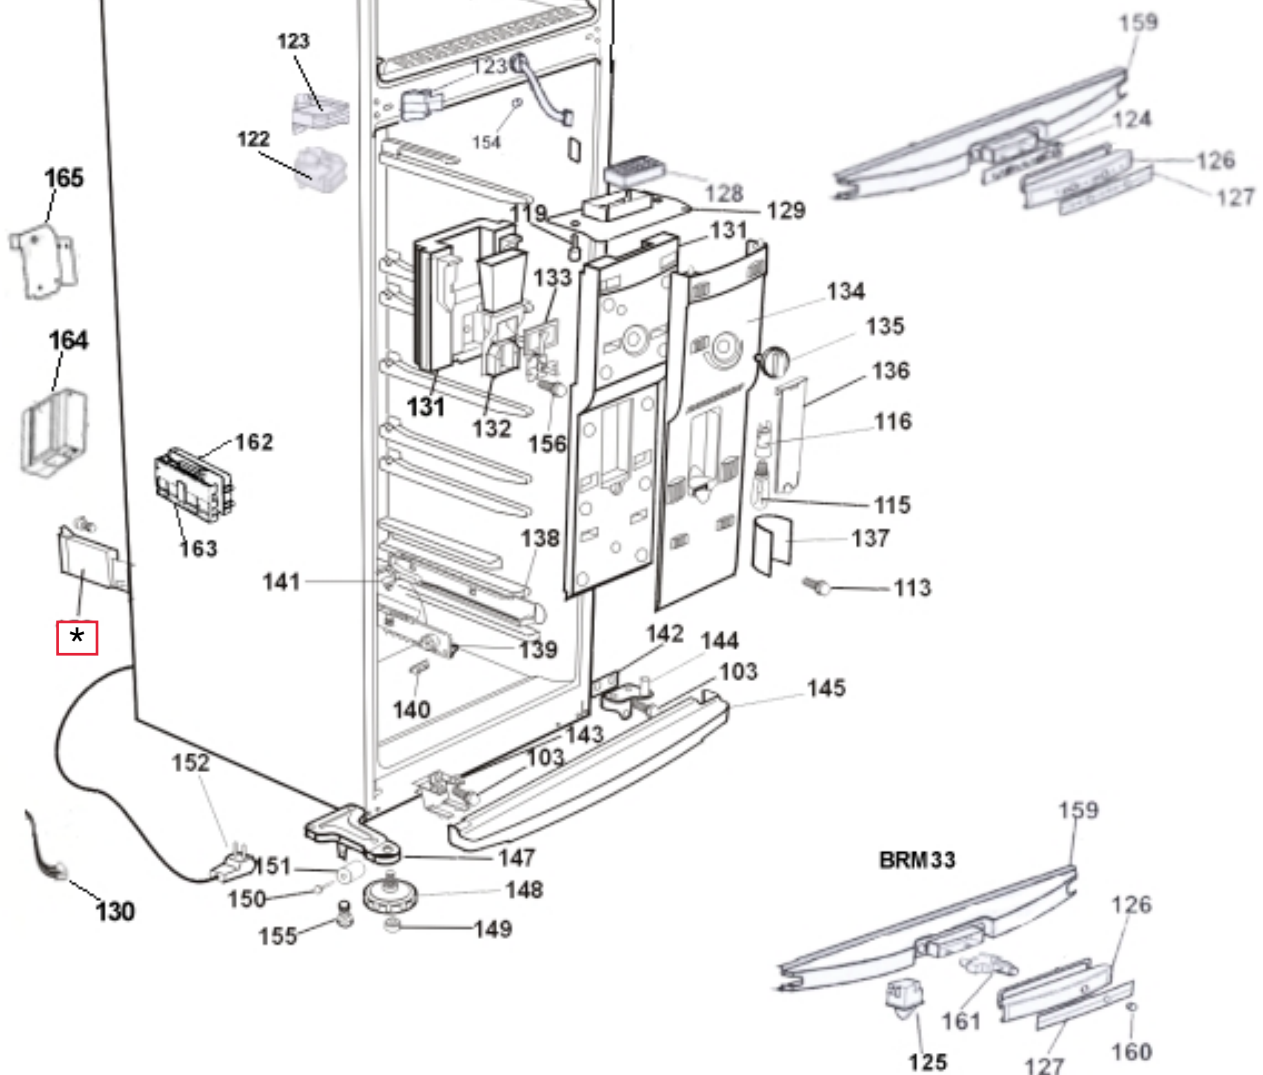

BRM43 / BRN43 / BRG43 / BRG44 / BRE43 / BRM39