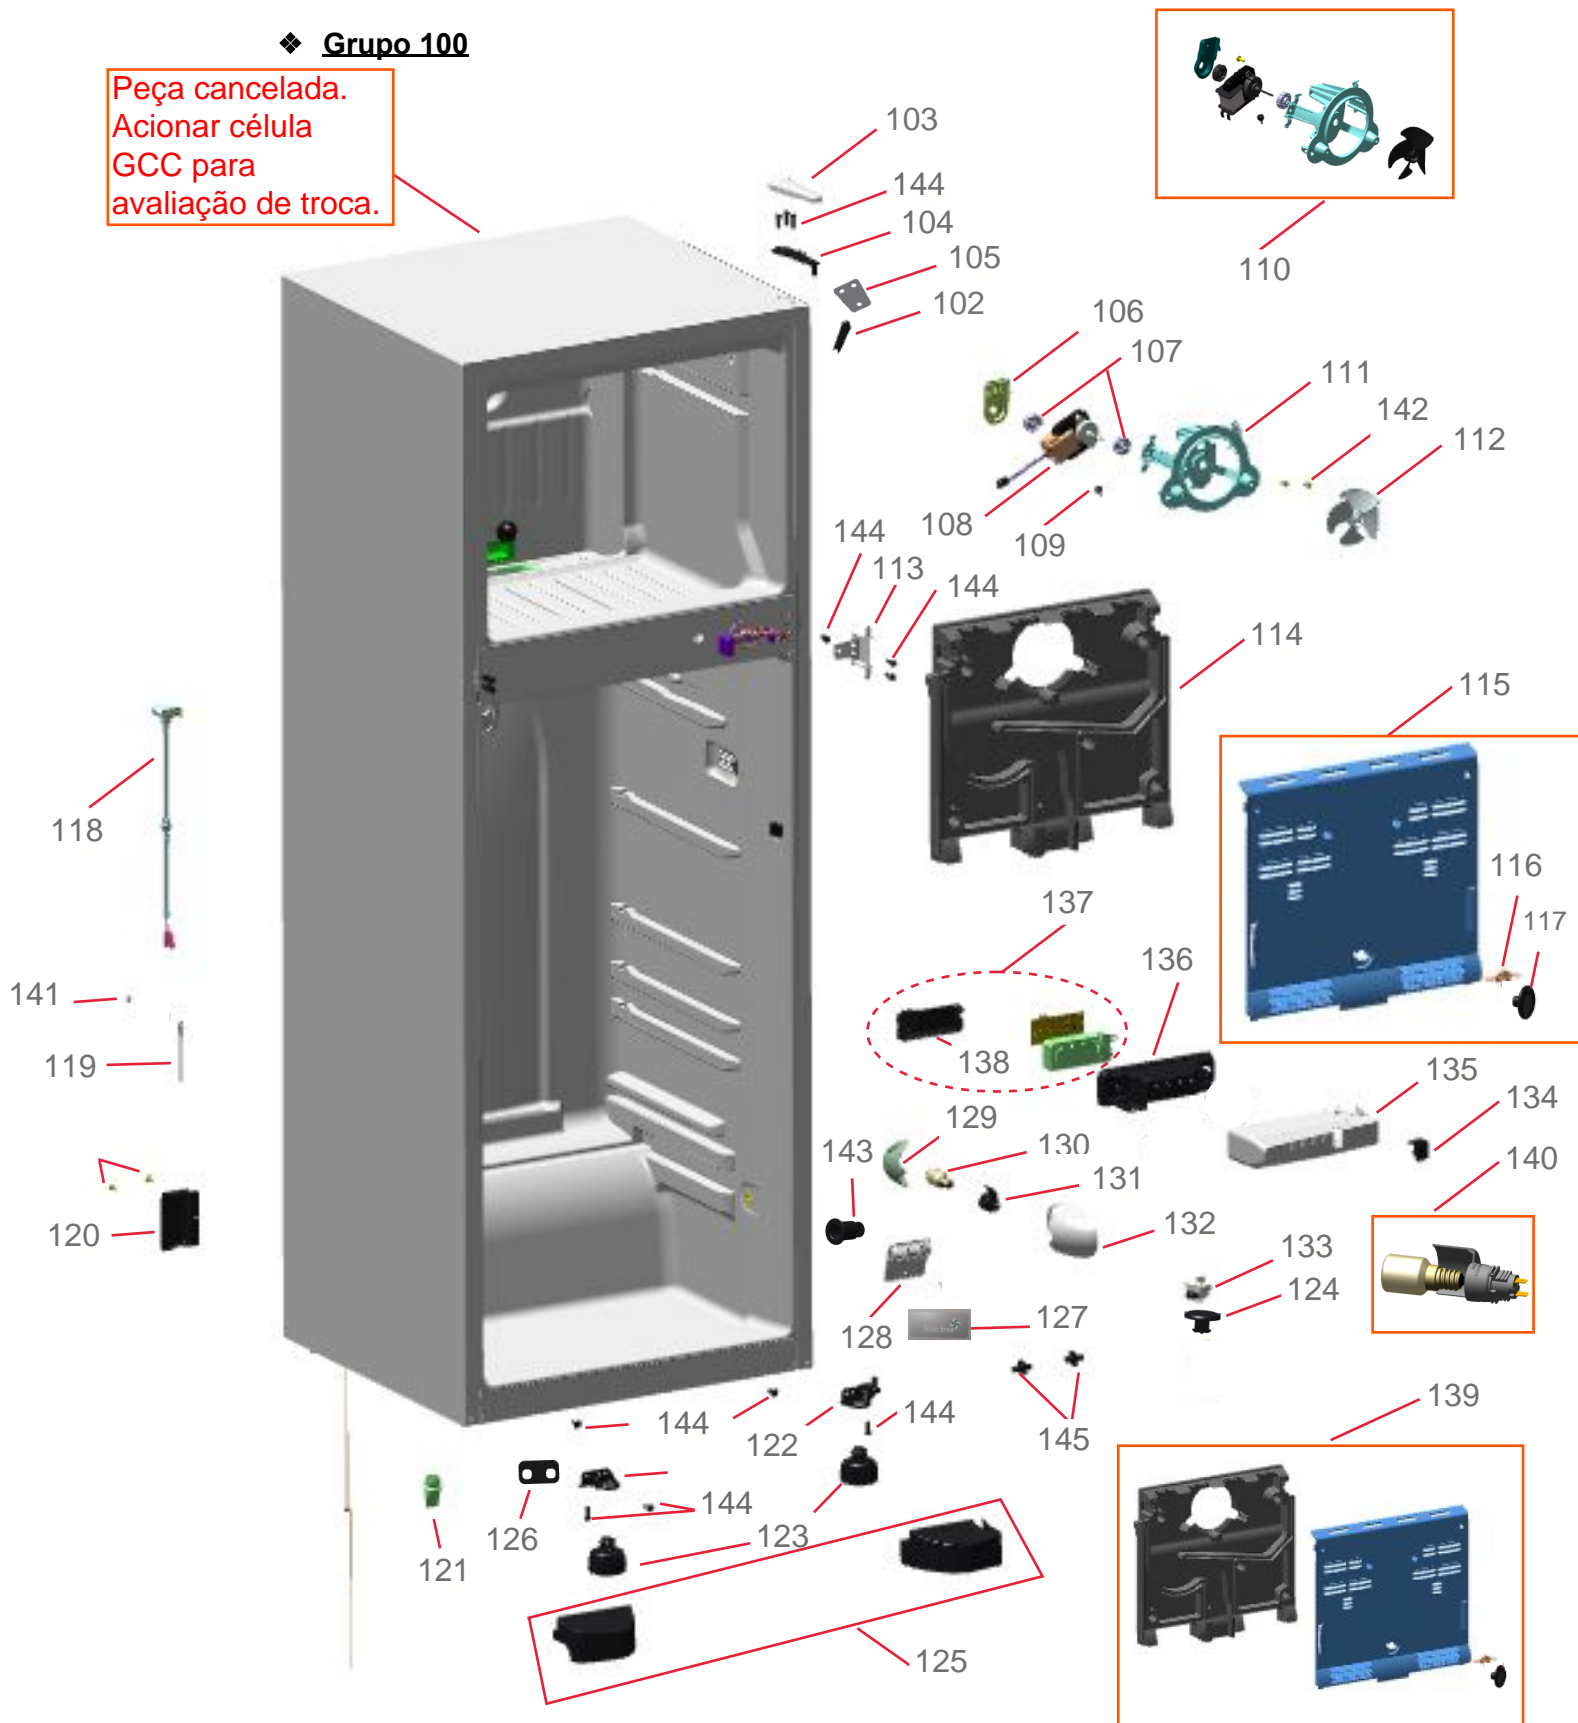

Vista Explodida do Produto

Motivo	Lançamento
Modelo do produto	BRM39EB
Categoria	Refrigeração
Marca do produto	Brastemp
Foto da peça	Item com foto irá aparecer com o símbolo abaixo: 

Em caso de dúvidas,
entre em contato com o
CDP CÓDIGOS através
de uma solicitação de
serviços no CRM

Vista Explodida do Produto

◆ Grupo 100

Peça cancelada.
Acionar célula
GCC para
avaliação de troca.

Vista Explodida do Produto

◆ Grupo 200

Vista Explodida do Produto

◆ Grupo 300

Vista Explodida do Produto