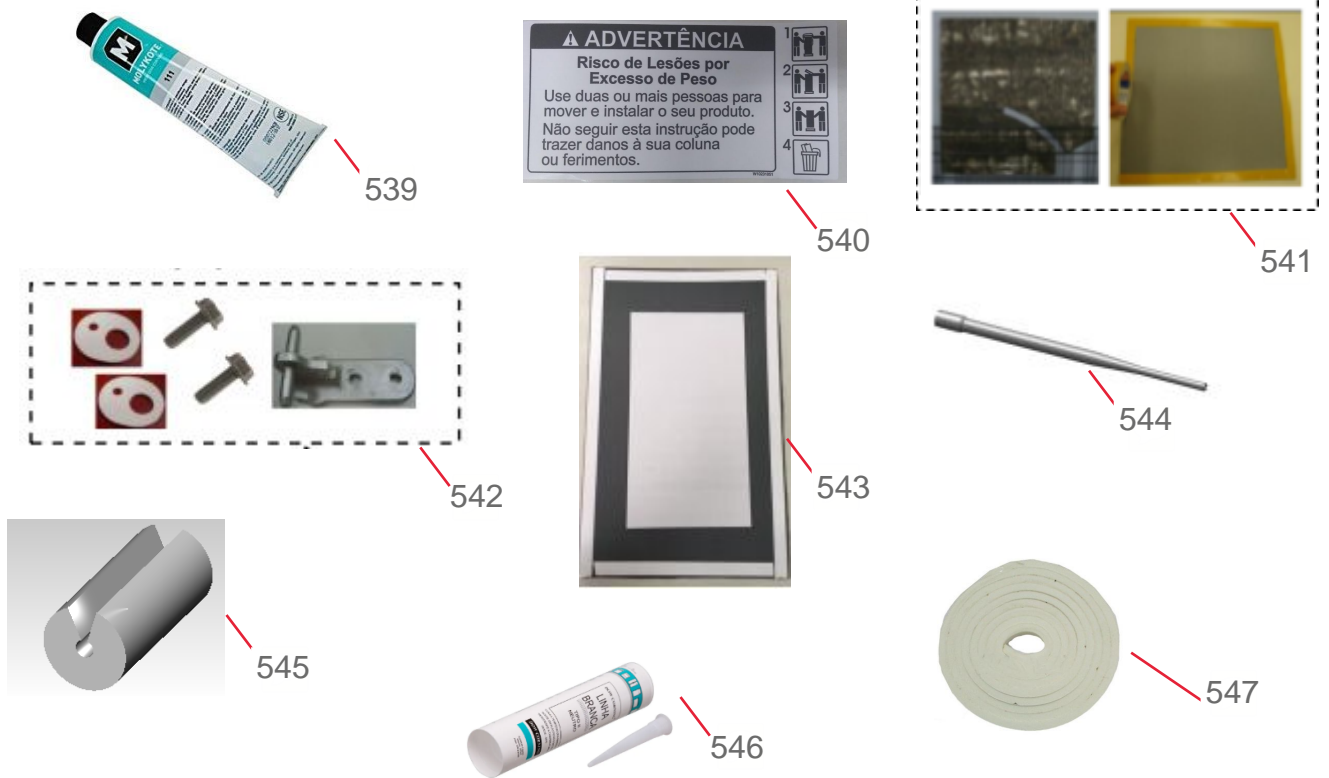

Vista Explodida do Produto

Motivo	Lançamento
Modelo do produto	BRM39EB
Categoria	Refrigeração
Marca do produto	Brastemp
Foto da peça	Item com foto irá aparecer com o símbolo abaixo: 

Em caso de dúvidas,
entre em contato com o
CDP CÓDIGOS através
de uma solicitação de
serviços no CRM

Vista Explodida do Produto

◆ Grupo 100

Peça cancelada.
Acionar célula
GCC para
avaliação de troca.

Vista Explodida do Produto

◆ Grupo 200

Vista Explodida do Produto

◆ Grupo 300

Vista Explodida do Produto

◆ Grupo 400

Vista Explodida do Produto

◆ Grupo 500

Vista Explodida do Produto

CONTROLE DE REVISÕES			
REVISÃO	DATA	EDIÇÃO	PUBLICAÇÃO
R1	05/10/2020	N.H.	G.O.
R2	10/06/2021	O.J.	O.J.