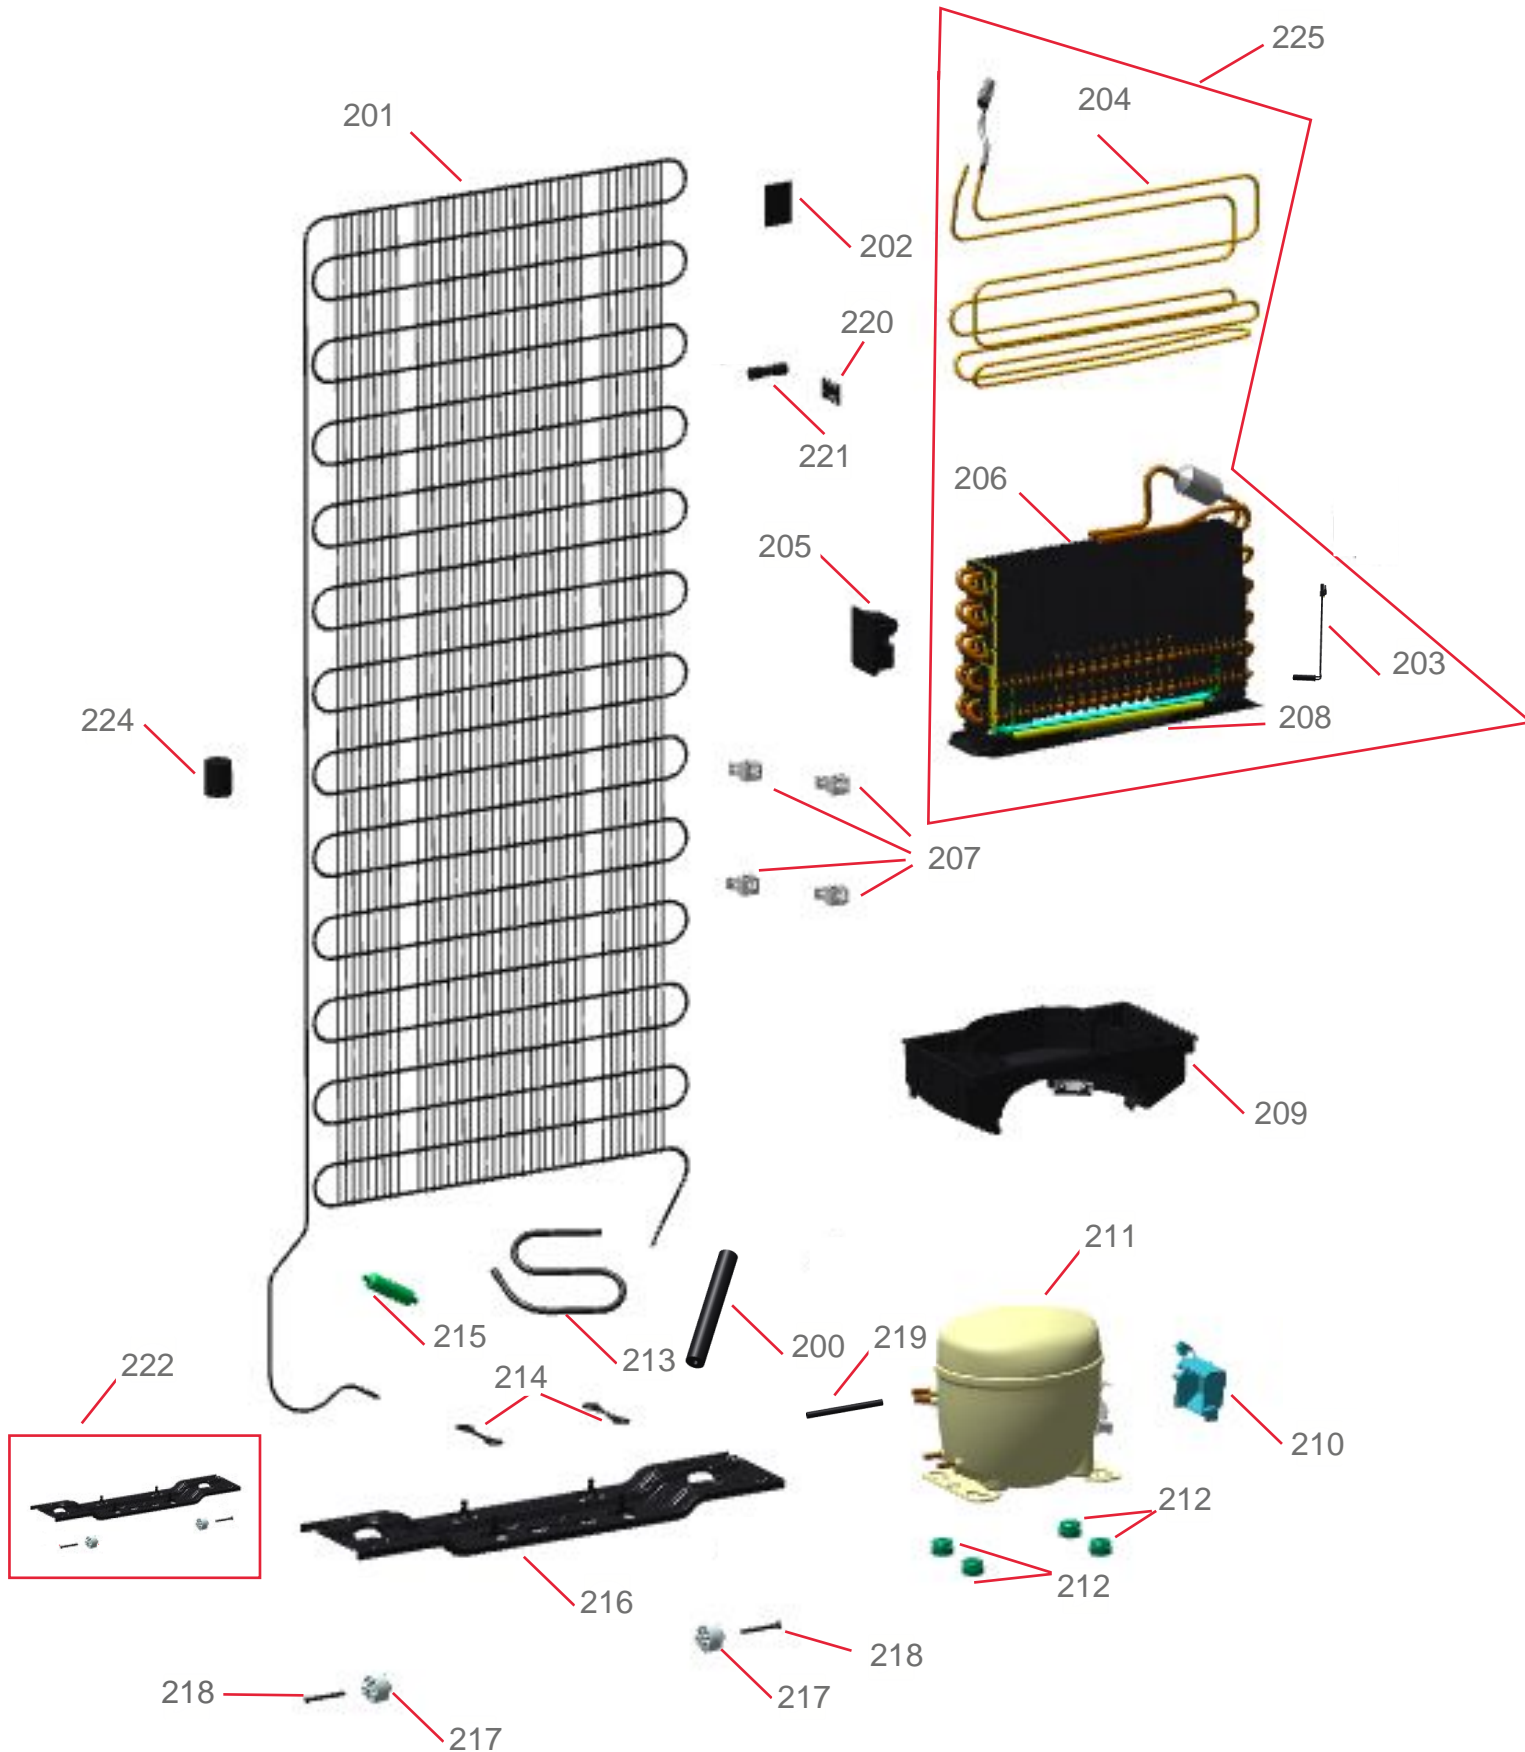

Vista Explodida do Produto

Motivo	Lançamento
Modelo do produto	BRM39EB
Categoria	Refrigeração
Marca do produto	Brastemp
Foto da peça	Item com foto irá aparecer com o símbolo abaixo: 

Em caso de dúvidas,
entre em contato com o
CDP CÓDIGOS através
de uma solicitação de
serviços no CRM

Vista Explodida do Produto

◆ Grupo 100

Peça cancelada.
Acionar célula
GCC para
avaliação de troca.

Vista Explodida do Produto

◆ Grupo 200

Vista Explodida do Produto

◆ Grupo 300

Vista Explodida do Produto