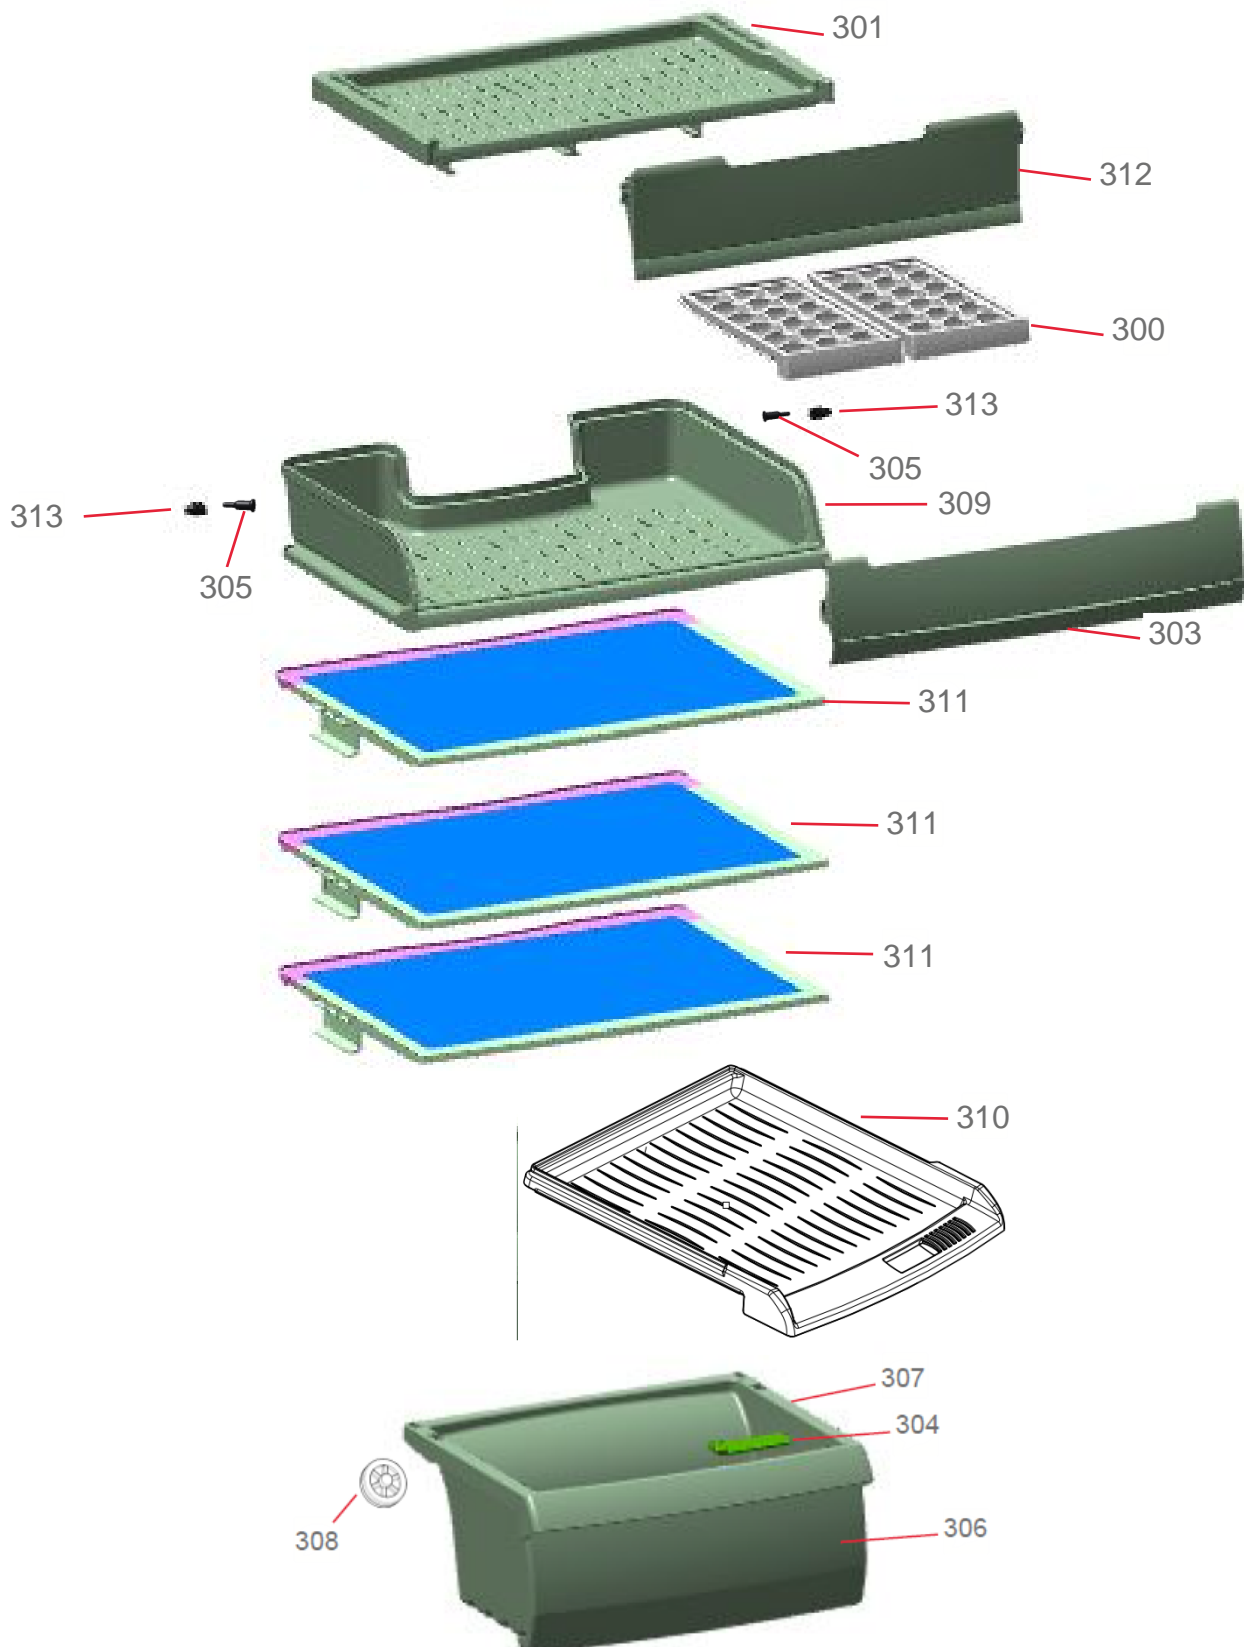

Vista Explodida do Produto

Motivo	Lançamento
Modelo do produto	BRM39EB
Categoria	Refrigeração
Marca do produto	Brastemp
Foto da peça	Item com foto irá aparecer com o símbolo abaixo: 

Em caso de dúvidas,
entre em contato com o
CDP CÓDIGOS através
de uma solicitação de
serviços no CRM

Vista Explodida do Produto

◆ Grupo 100

Peça cancelada.
Acionar célula
GCC para
avaliação de troca.

Vista Explodida do Produto

◆ Grupo 200

Vista Explodida do Produto

◆ Grupo 300

Vista Explodida do Produto