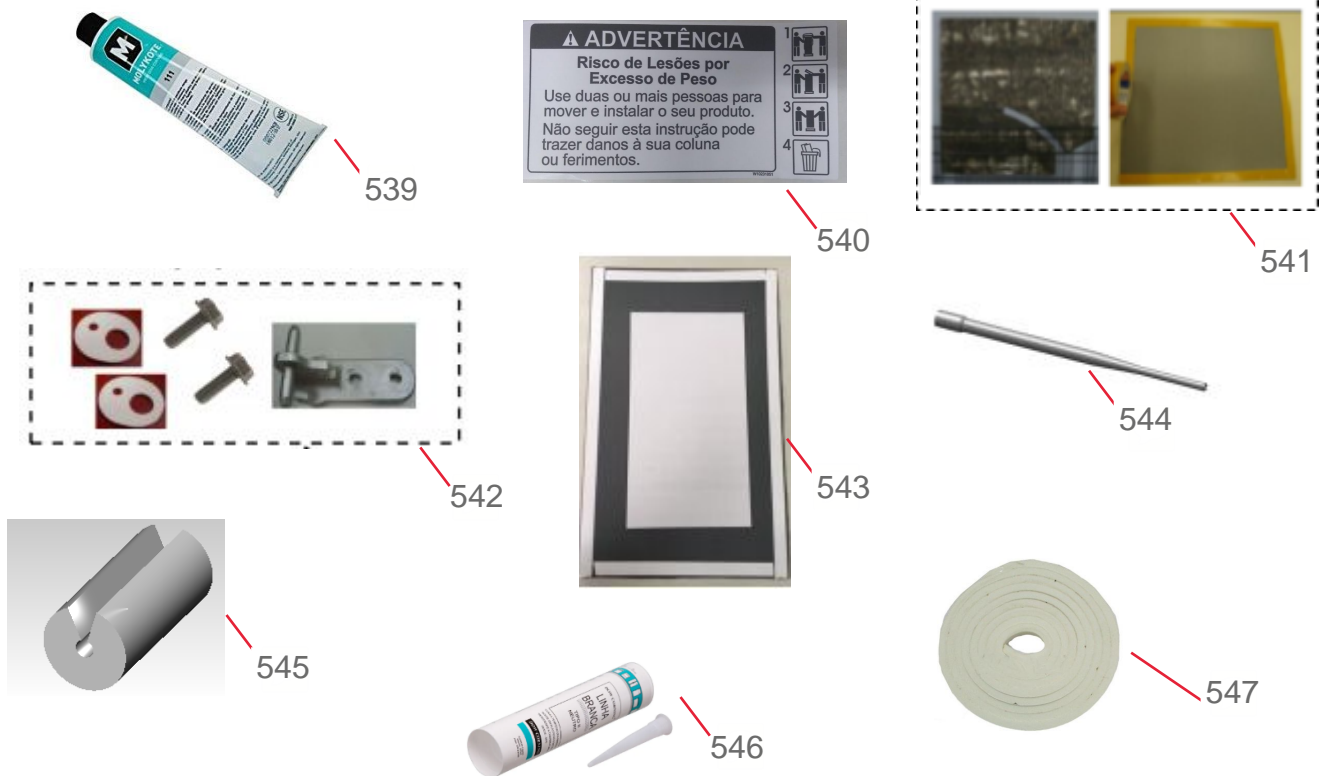

Vista Explodida do Produto

CONTROLE DE REVISÕES			
REVISÃO	DATA	EDIÇÃO	PUBLICAÇÃO
R1	05/10/2020	N.H.	G.O.
R2	10/06/2021	O.J.	O.J.