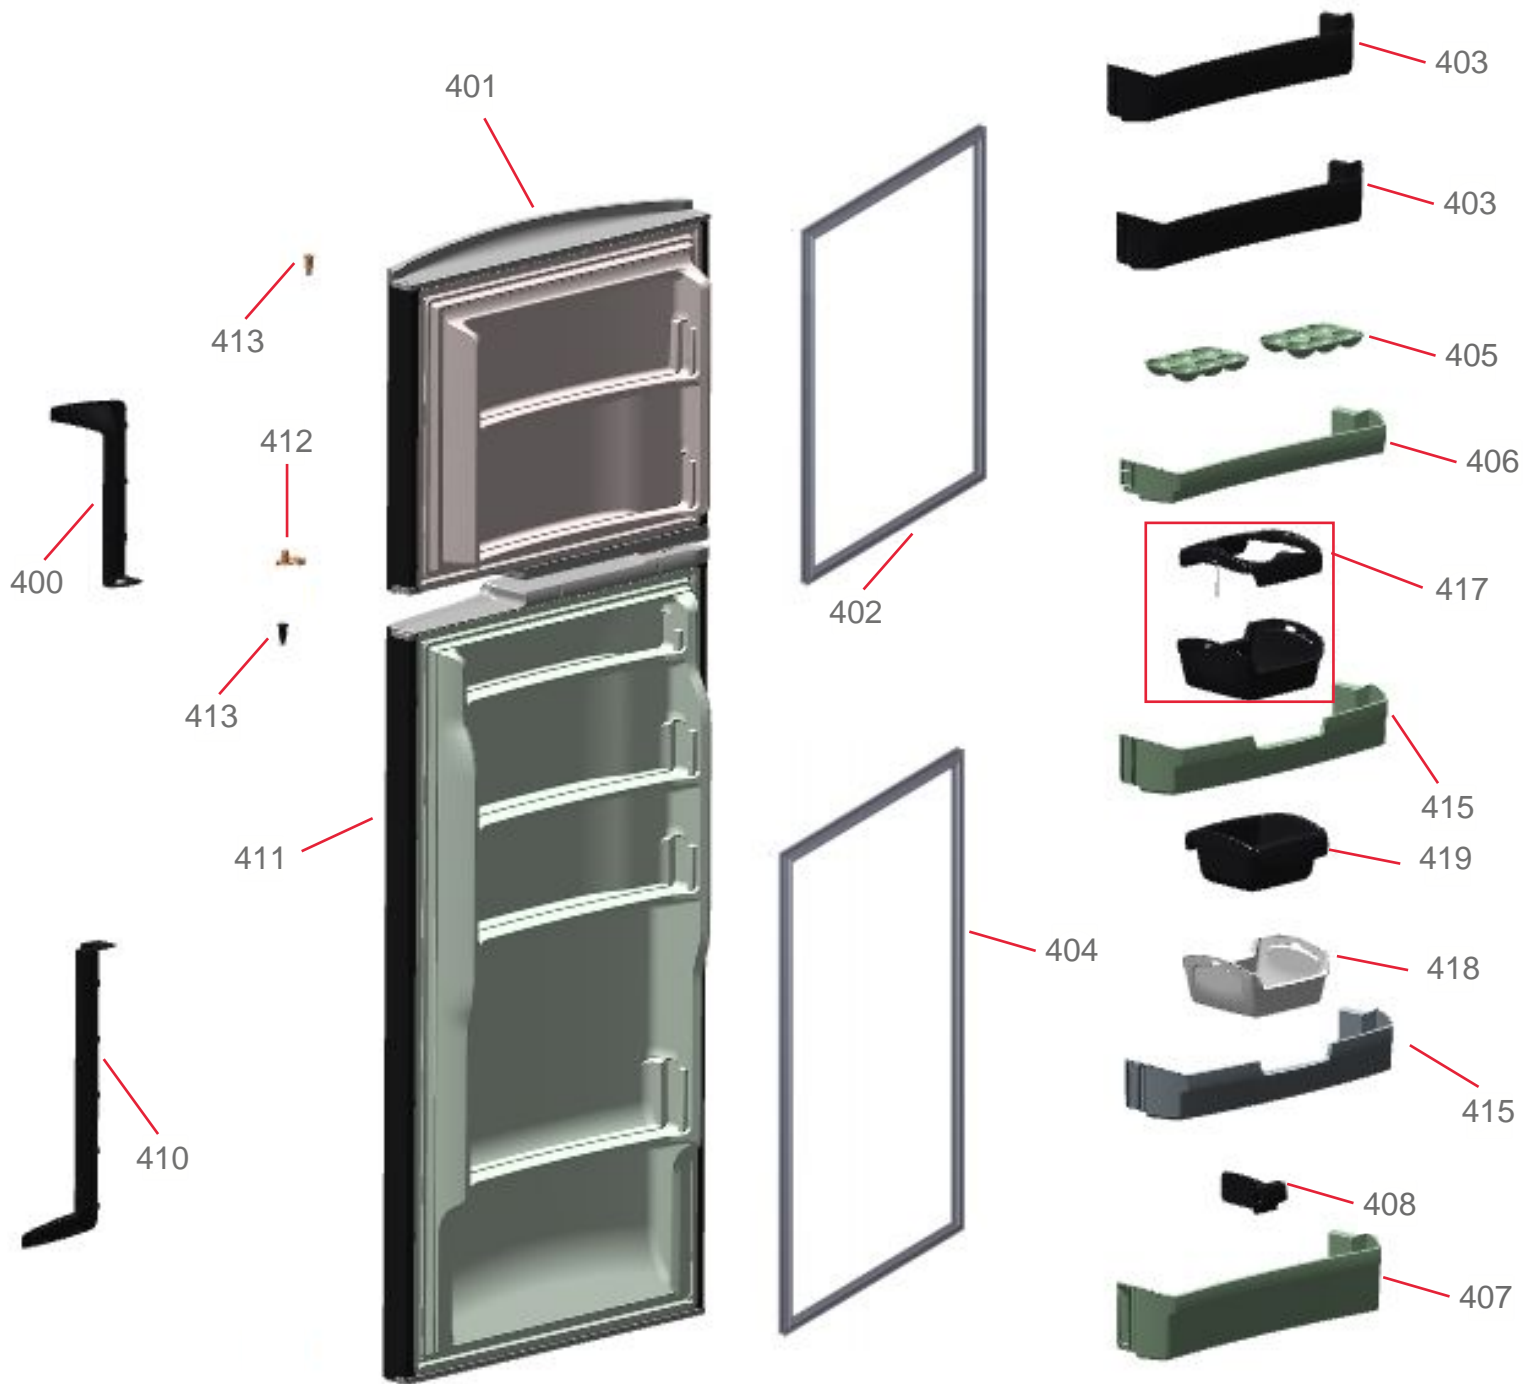

Vista Explodida do Produto

◆ Grupo 400