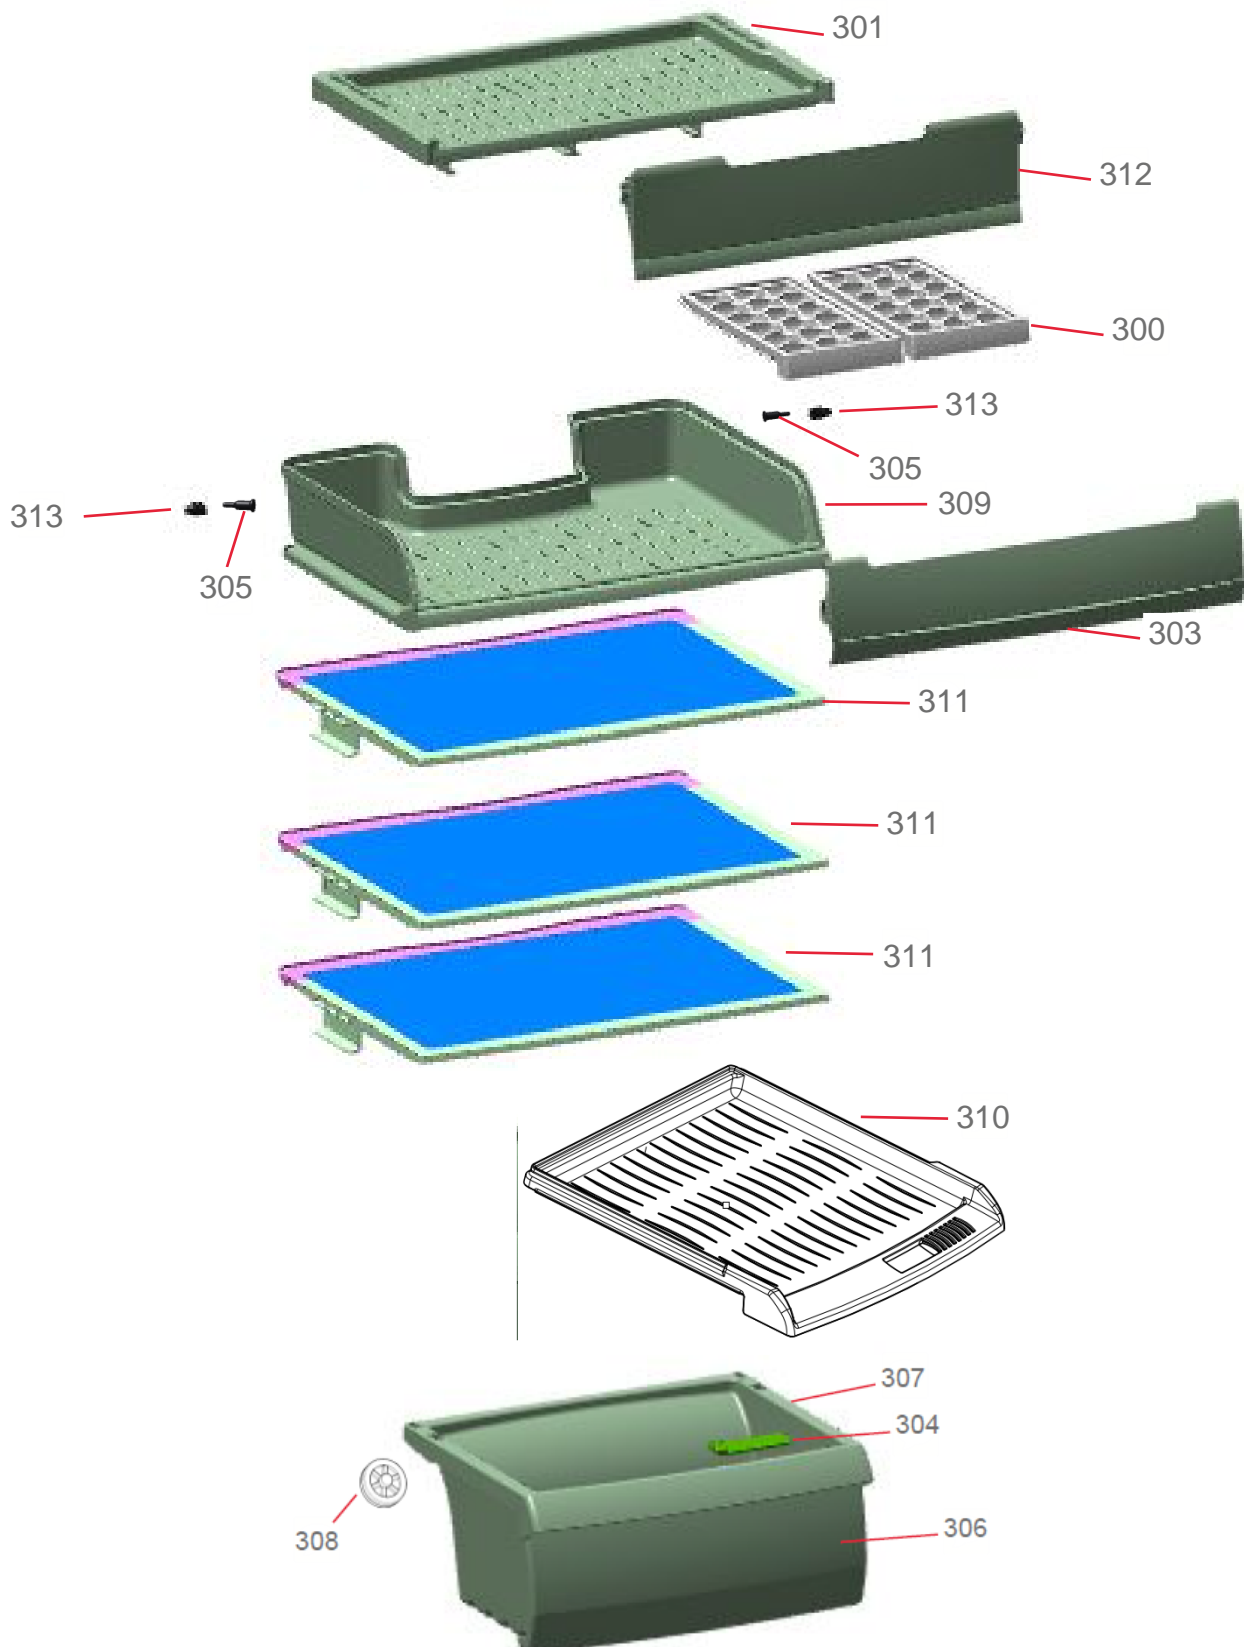

Vista Explodida do Produto

Motivo	Lançamento
Modelo do produto	BRM39EB
Categoria	Refrigeração
Marca do produto	Brastemp
Foto da peça	Item com foto irá aparecer com o símbolo abaixo: 

Em caso de dúvidas, entre em contato com o **CDP CÓDIGOS** através de uma solicitação de serviços no CRM

Vista Explodida do Produto

◆ Grupo 100

Peça cancelada.
Acionar célula
GCC para
avaliação de troca.

Vista Explodida do Produto

◆ Grupo 200

Vista Explodida do Produto

◆ Grupo 300

Vista Explodida do Produto