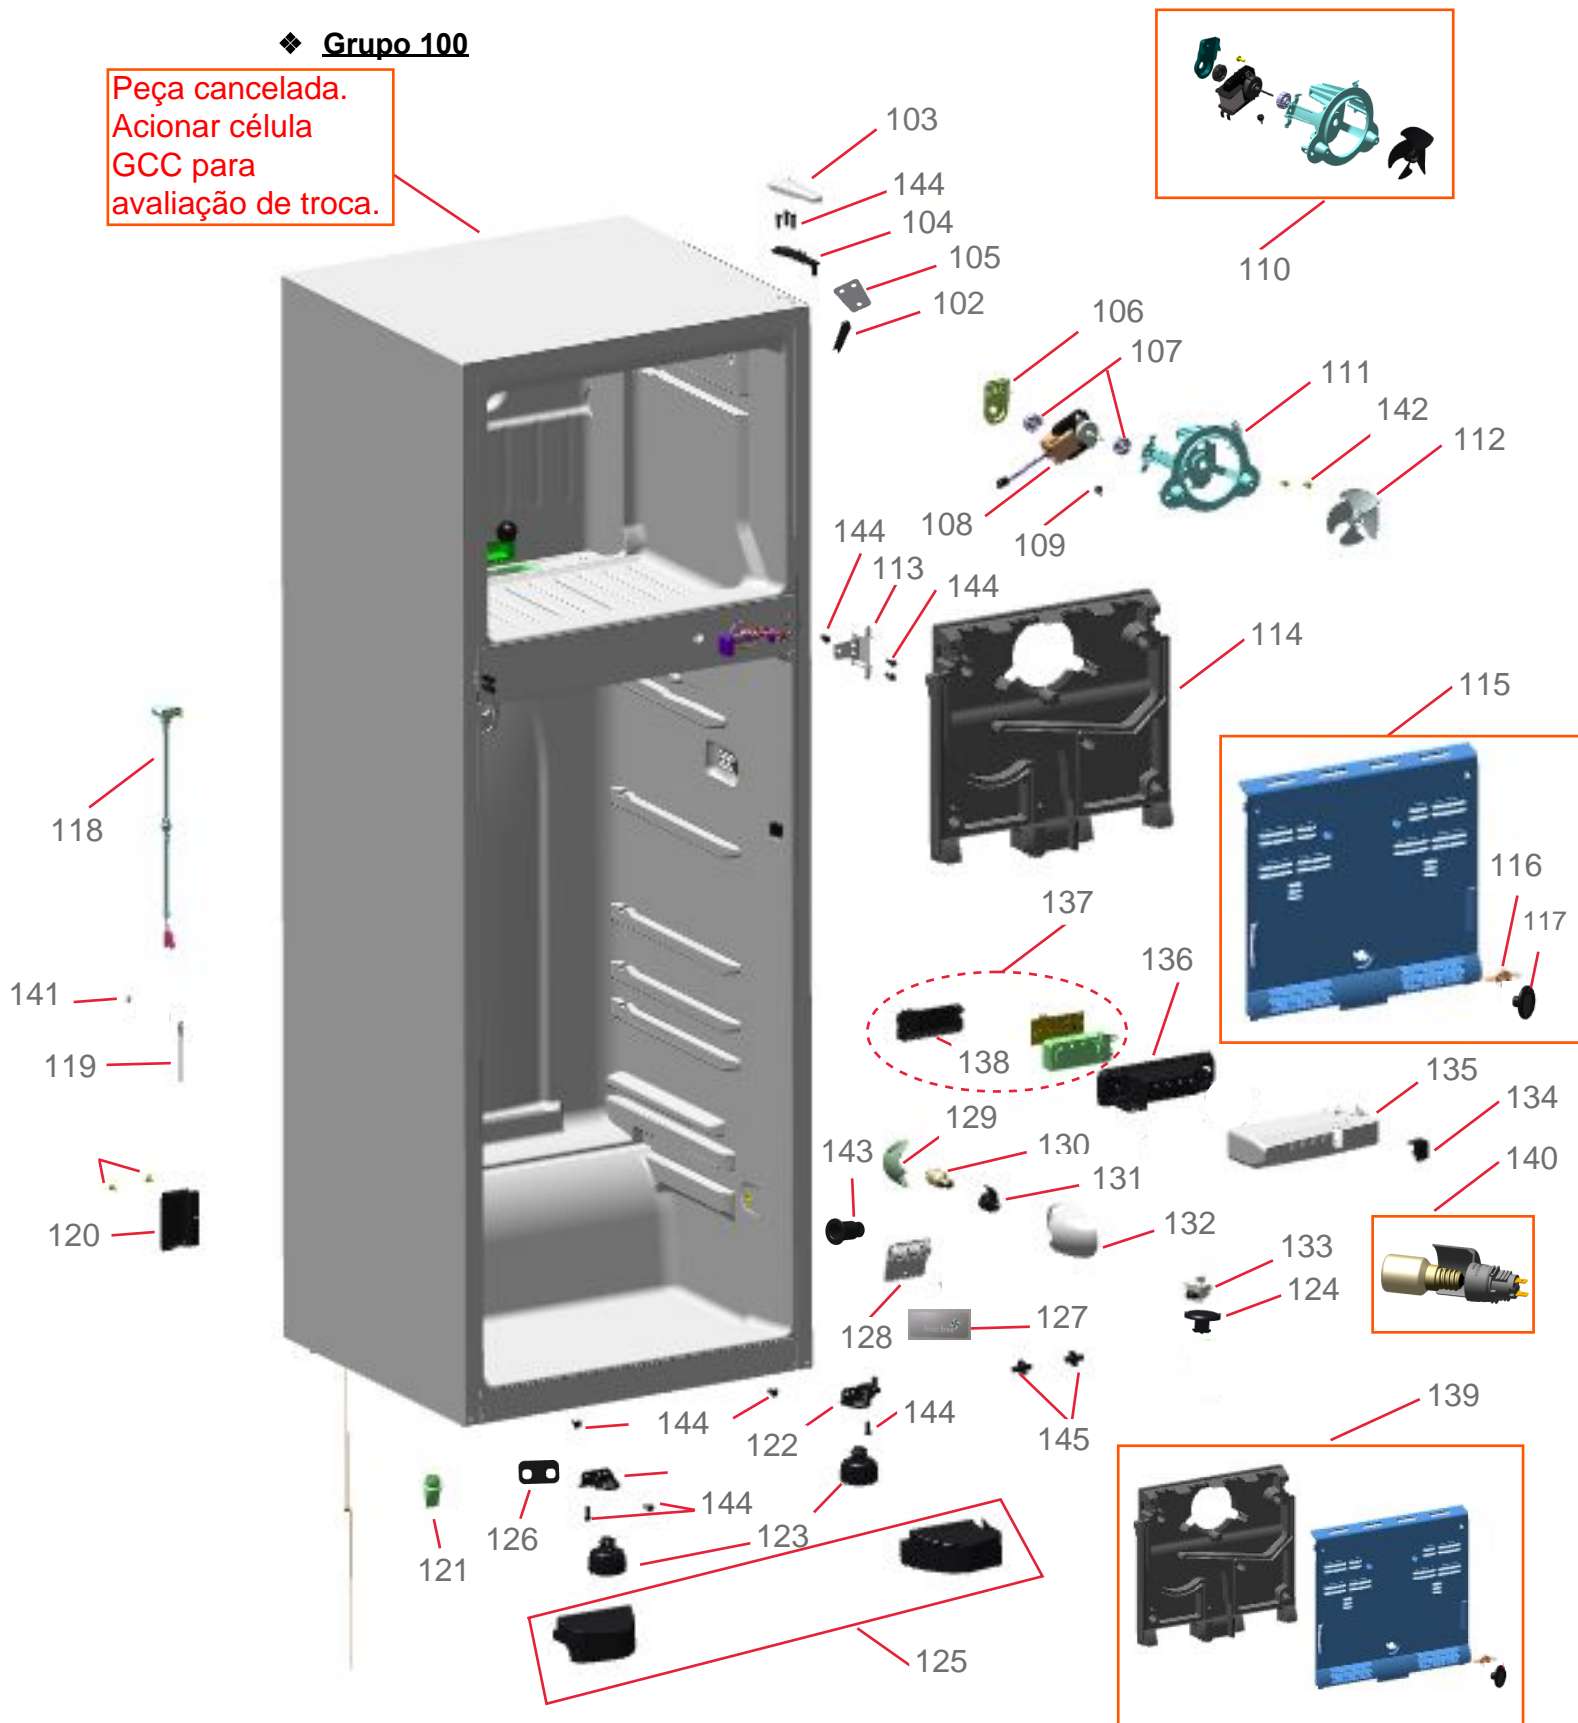

Vista Explodida do Produto

Motivo	Lançamento
Modelo do produto	BRM39EB
Categoria	Refrigeração
Marca do produto	Brastemp
Foto da peça	Item com foto irá aparecer com o símbolo abaixo: 

Em caso de dúvidas, entre em contato com o **CDP CÓDIGOS** através de uma solicitação de serviços no CRM

Vista Explodida do Produto

◆ Grupo 100

Peça cancelada.
Acionar célula
GCC para
avaliação de troca.

Vista Explodida do Produto

◆ Grupo 200

Vista Explodida do Produto

◆ Grupo 300

Vista Explodida do Produto