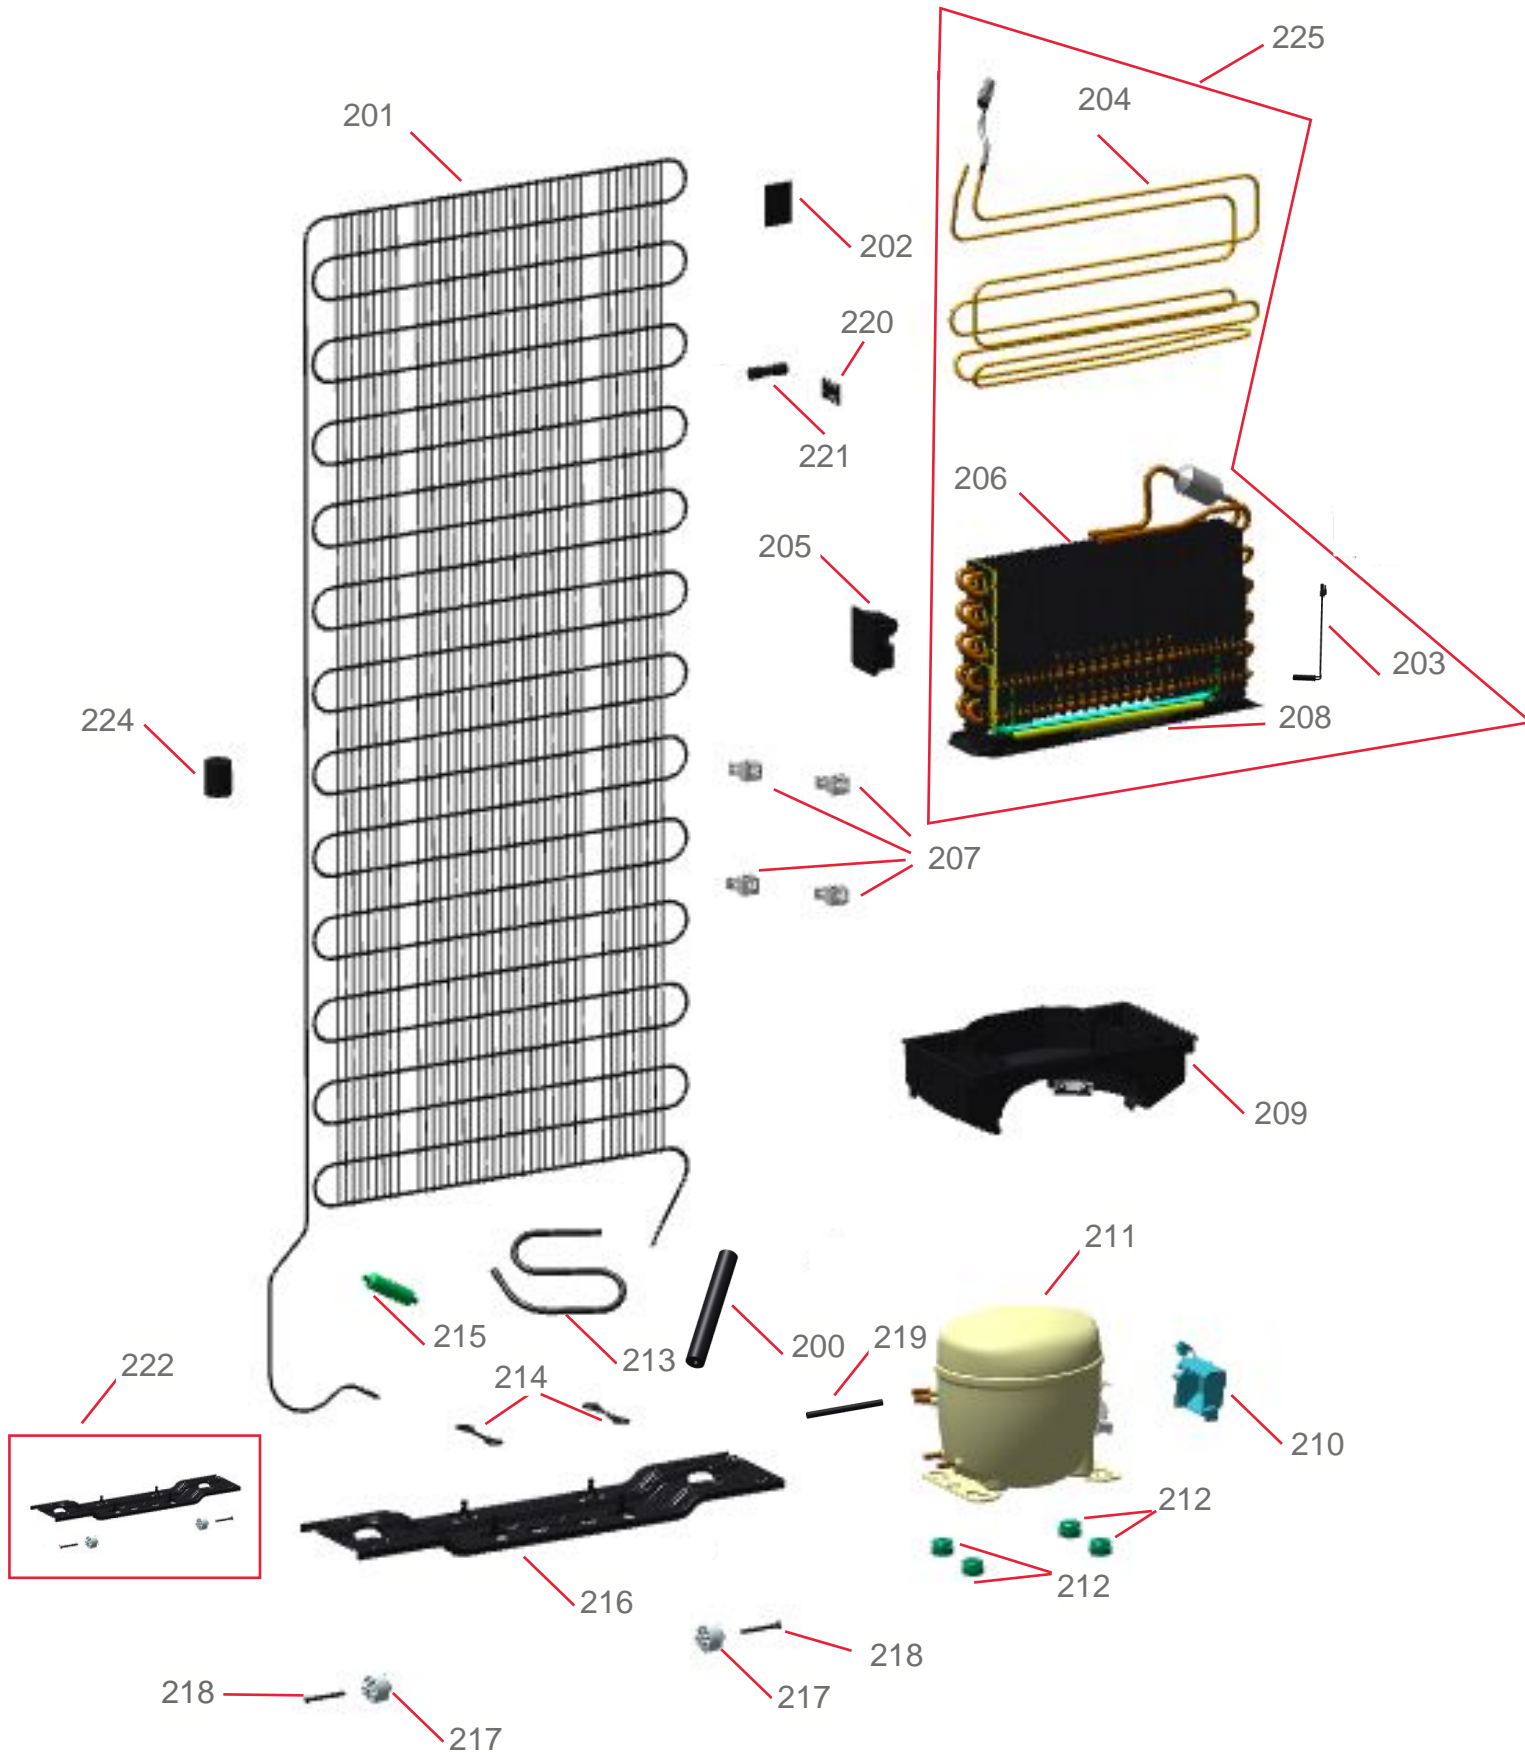

Vista Explodida do Produto

Motivo	Lançamento
Modelo do produto	BRM39EB
Categoria	Refrigeração
Marca do produto	Brastemp
Foto da peça	Item com foto irá aparecer com o símbolo abaixo: 

Em caso de dúvidas, entre em contato com o **CDP CÓDIGOS** através de uma solicitação de serviços no CRM

Vista Explodida do Produto

◆ Grupo 100

Peça cancelada.
Acionar célula
GCC para
avaliação de troca.

Vista Explodida do Produto

◆ Grupo 200

Vista Explodida do Produto

◆ Grupo 300

Vista Explodida do Produto