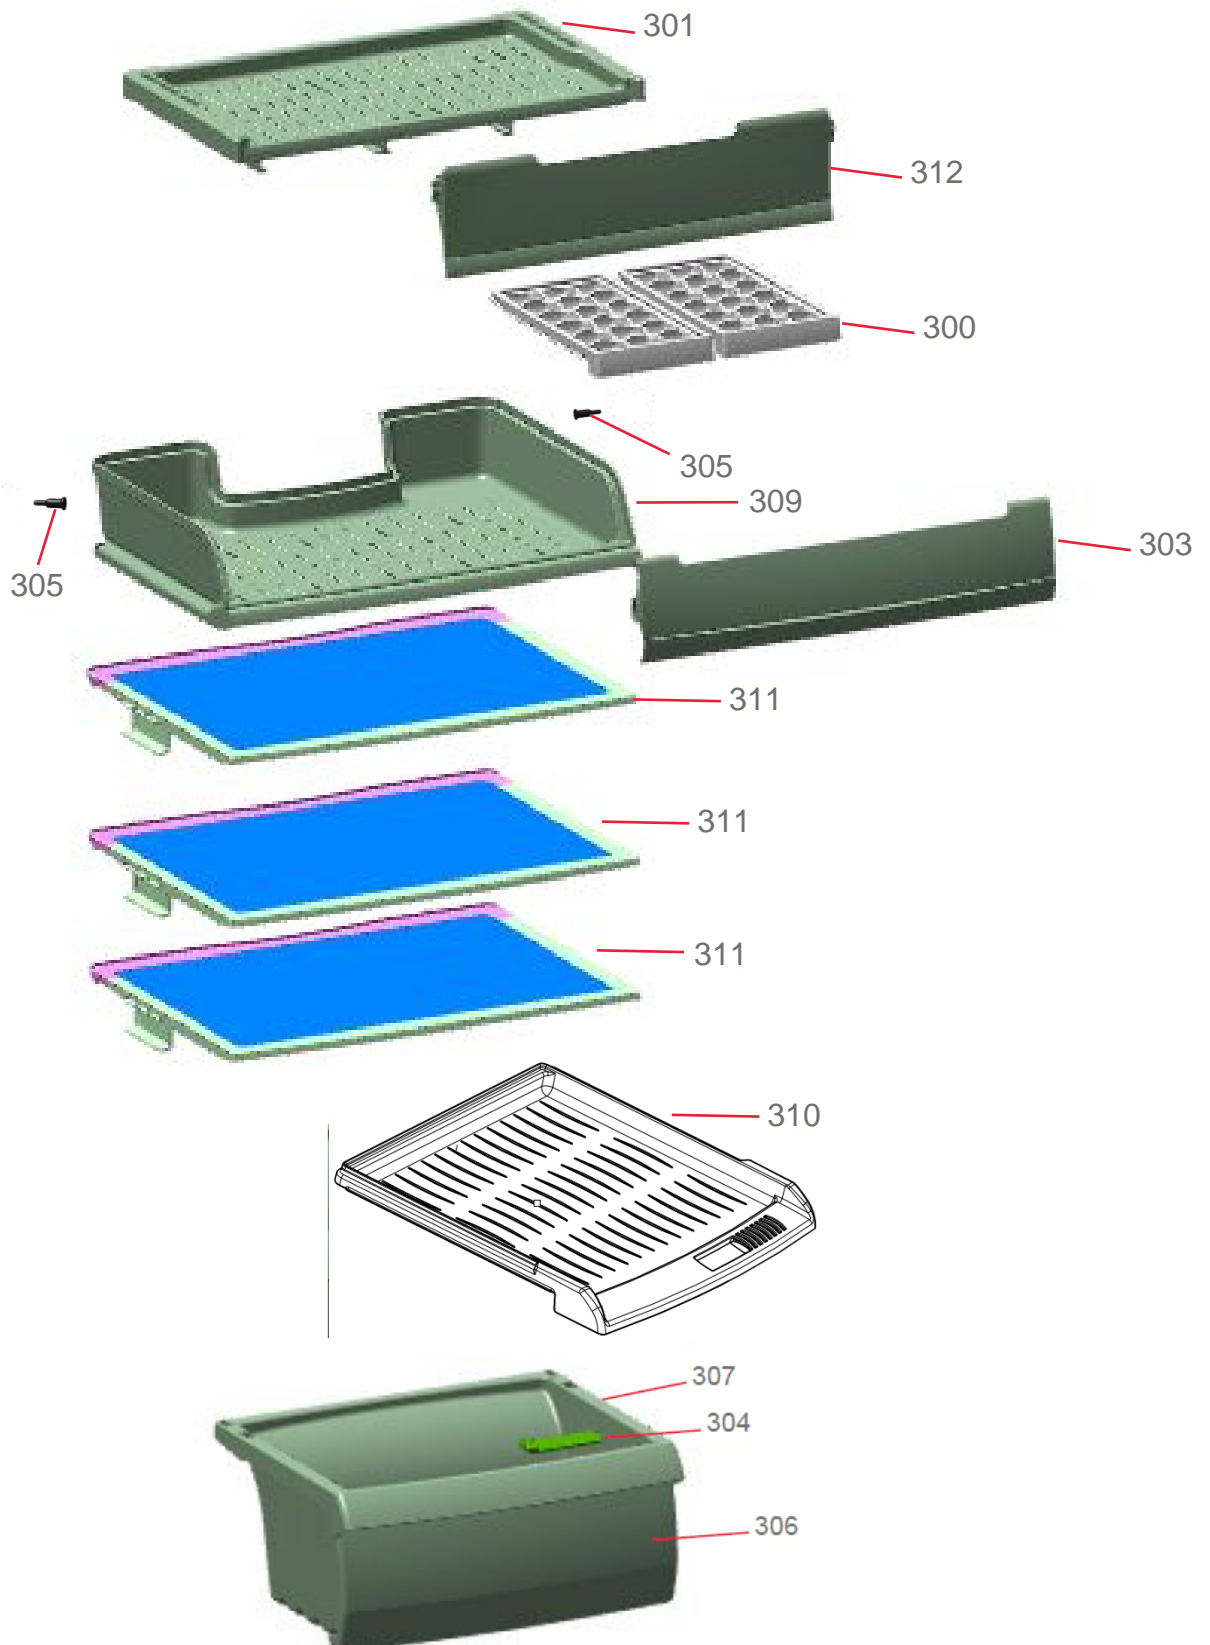

Vista Explodida do Produto

Motivo	Lançamento
Modelo do produto	BRM39EK
Categoria	Refrigeração
Marca do produto	Brastemp
Foto da peça	Item com foto irá aparecer com o símbolo abaixo: 

Em caso de dúvidas,
entre em contato com o
CDP CÓDIGOS através
de uma solicitação de
serviços no CRM

Vista Explodida do Produto

◆ Grupo 100

Peça cancelada.
Acionar célula
GCC para
avaliação de troca.

Vista Explodida do Produto

◆ Grupo 200

Vista Explodida do Produto

◆ Grupo 300

Vista Explodida do Produto