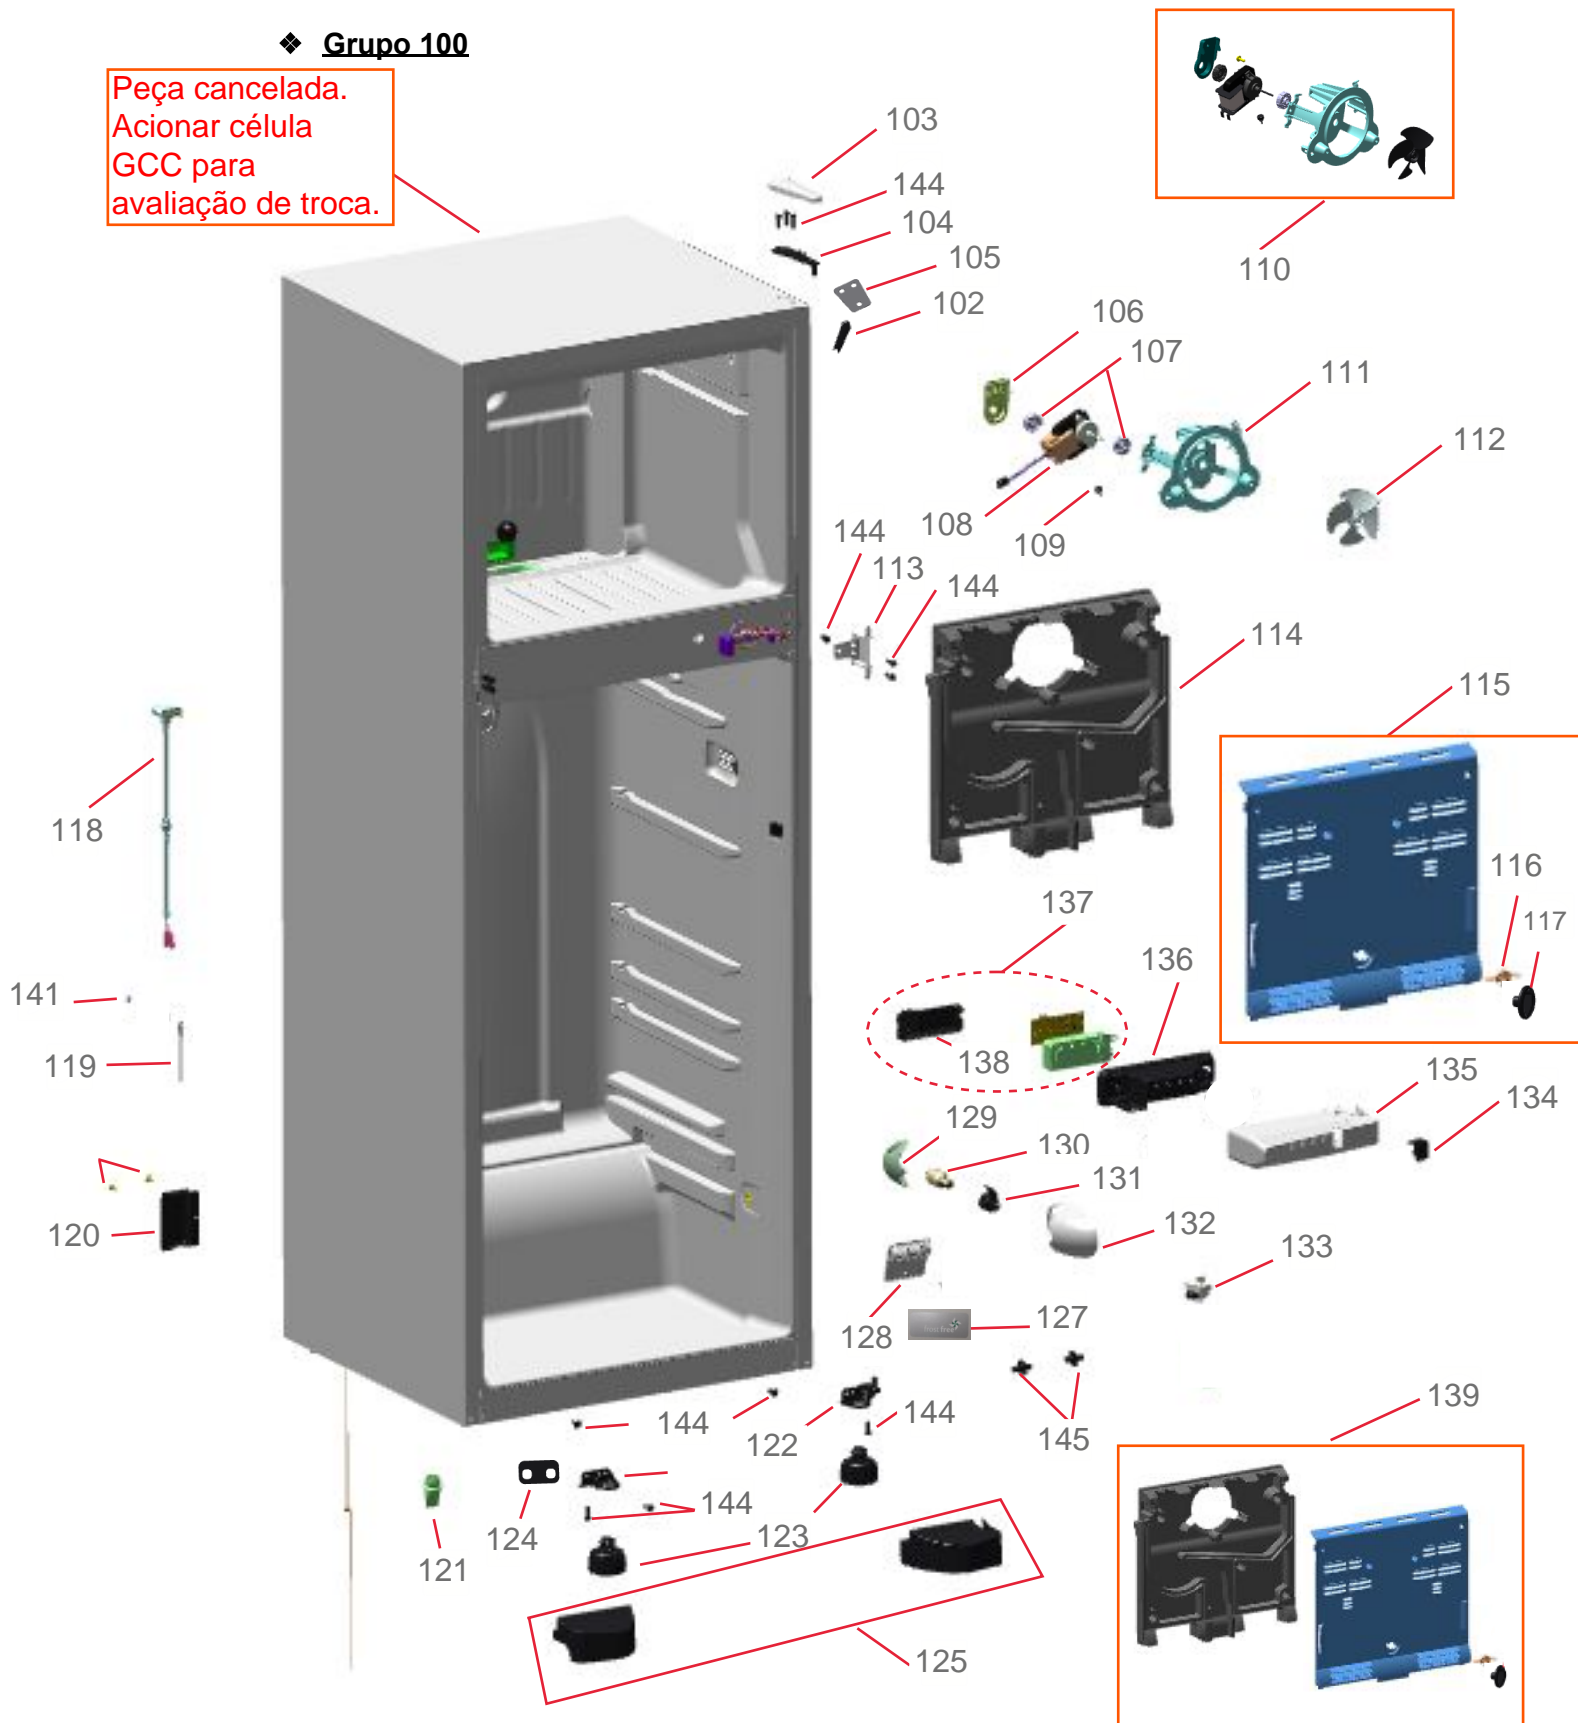

Vista Explodida do Produto

Motivo	Lançamento
Modelo do produto	BRM39EK
Categoria	Refrigeração
Marca do produto	Brastemp
Foto da peça	Item com foto irá aparecer com o símbolo abaixo: 

Em caso de dúvidas,
entre em contato com o
CDP CÓDIGOS através
de uma solicitação de
serviços no CRM

Vista Explodida do Produto

◆ Grupo 100

Peça cancelada.
Acionar célula
GCC para
avaliação de troca.

Vista Explodida do Produto

◆ Grupo 200

Vista Explodida do Produto

◆ Grupo 300

Vista Explodida do Produto