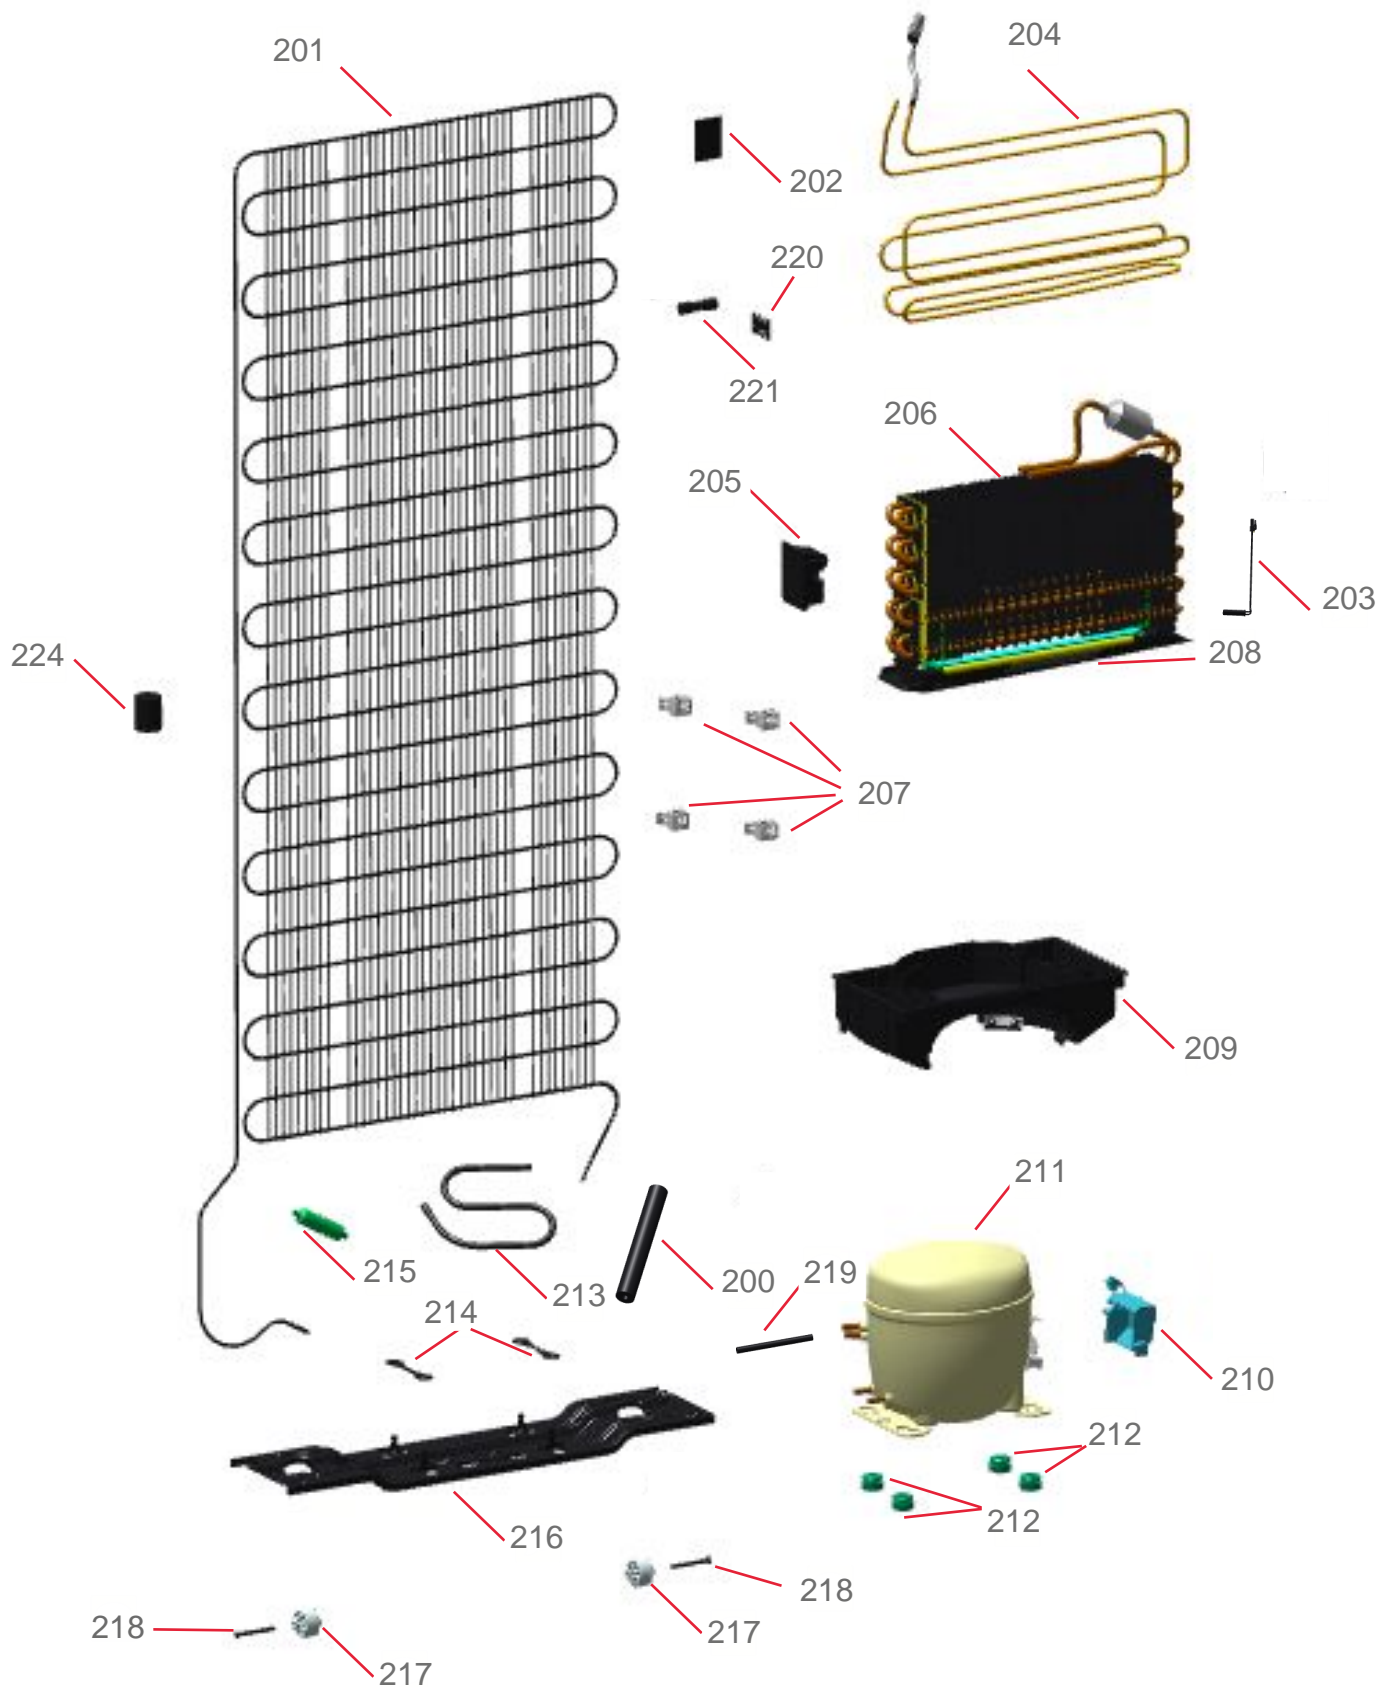

Vista Explodida do Produto

Motivo	Lançamento
Modelo do produto	BRM39EK
Categoria	Refrigeração
Marca do produto	Brastemp
Foto da peça	Item com foto irá aparecer com o símbolo abaixo: 

Em caso de dúvidas,
entre em contato com o
CDP CÓDIGOS através
de uma solicitação de
serviços no CRM

Vista Explodida do Produto

◆ Grupo 100

Peça cancelada.
Acionar célula
GCC para
avaliação de troca.

Vista Explodida do Produto

◆ Grupo 200

Vista Explodida do Produto

◆ Grupo 300

Vista Explodida do Produto