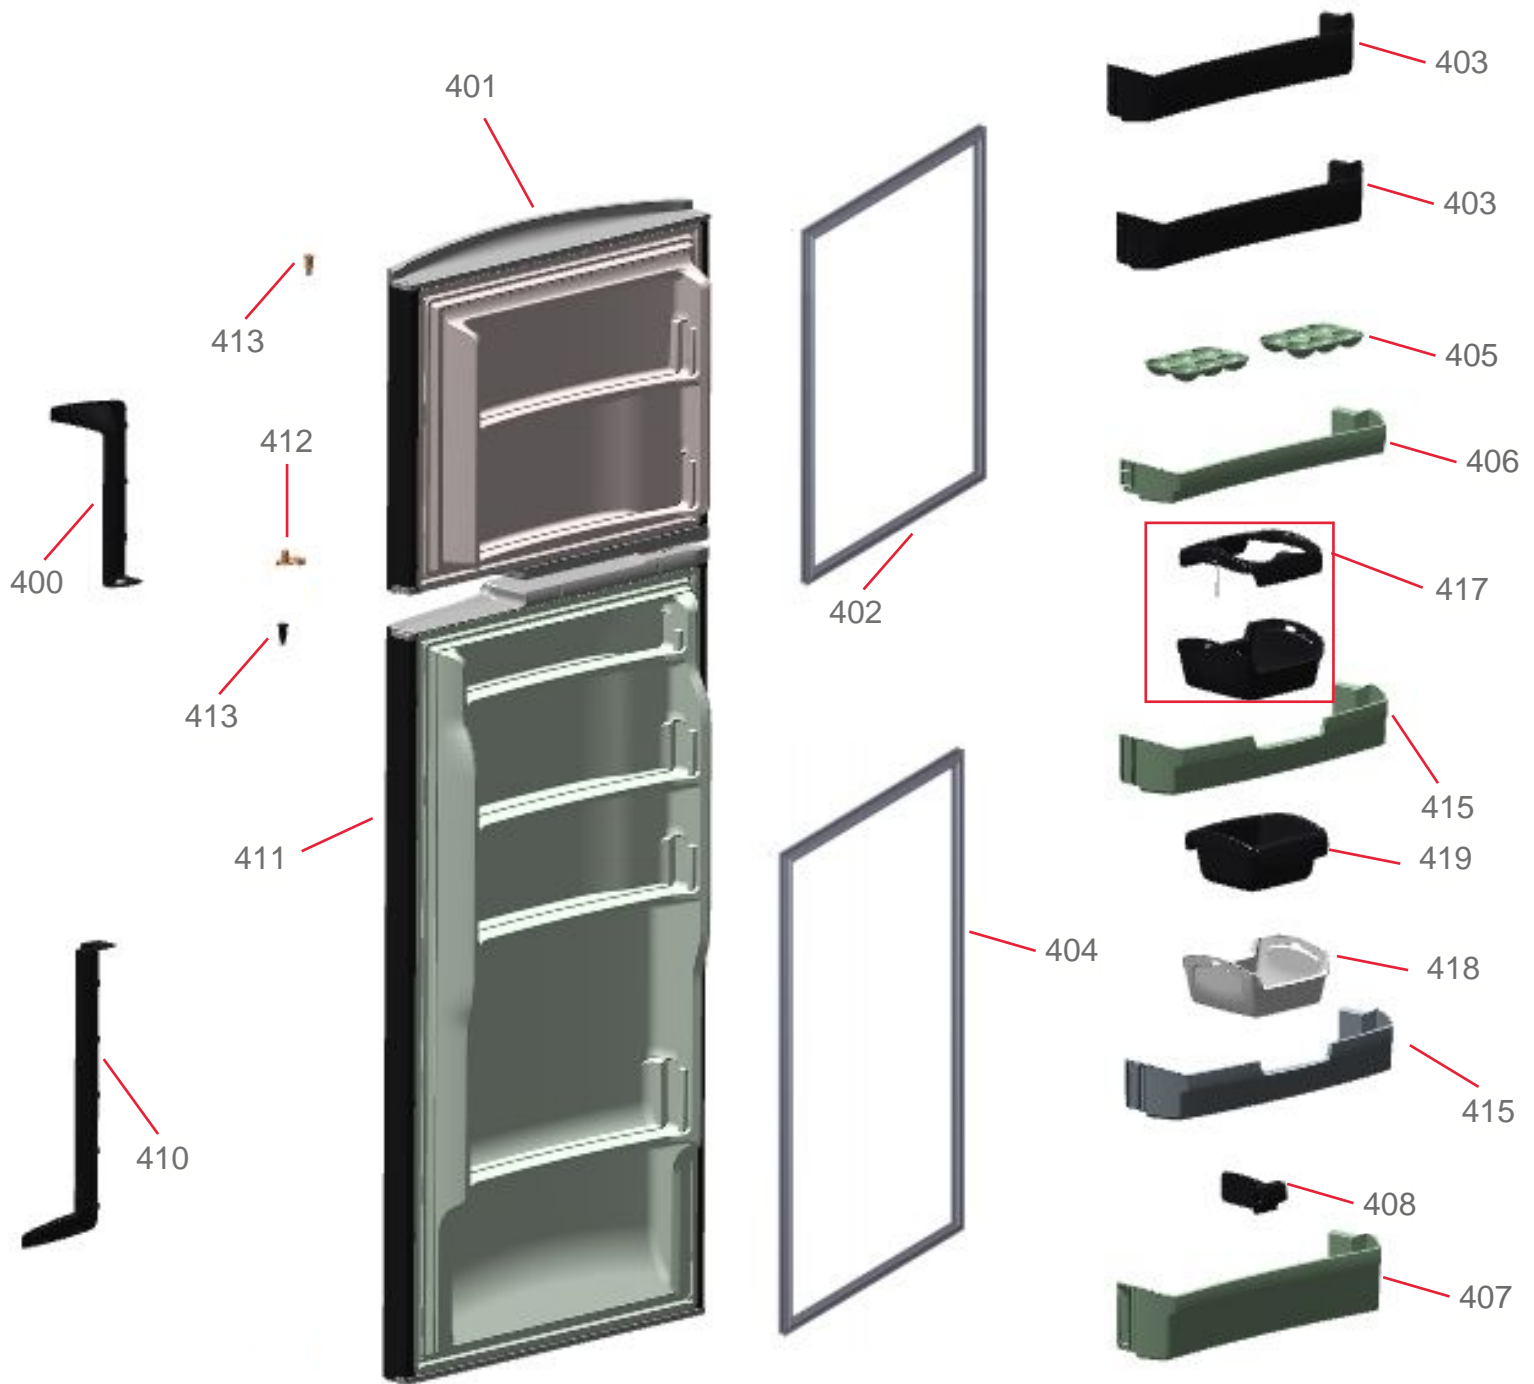

Vista Explodida do Produto

◆ Grupo 400