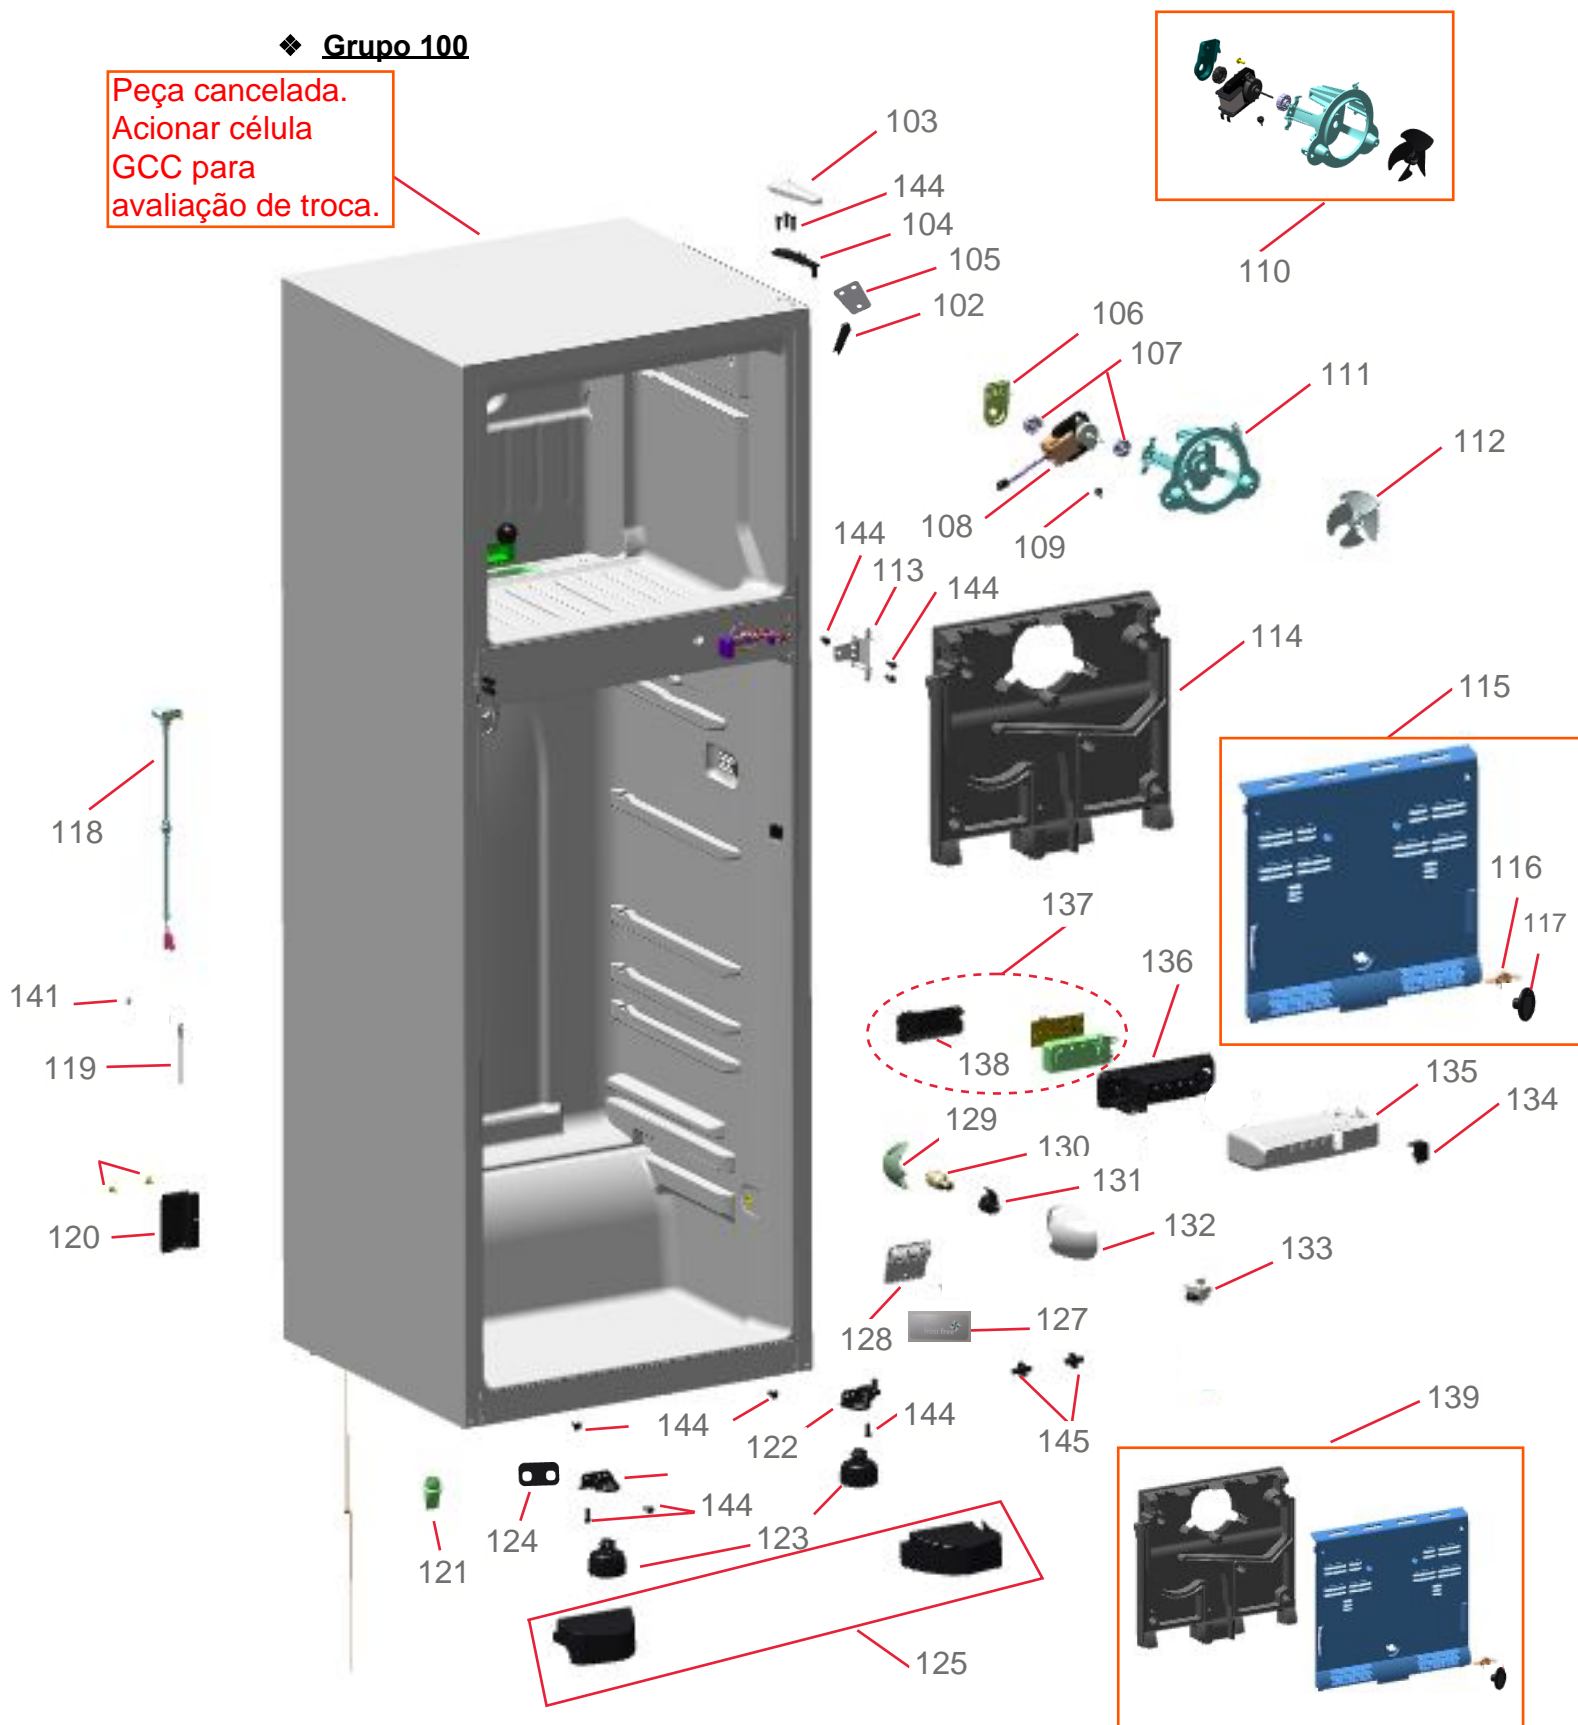

Vista Explodida do Produto

Motivo	Lançamento
Modelo do produto	BRM39EK
Categoria	Refrigeração
Marca do produto	Brastemp
Foto da peça	Item com foto irá aparecer com o símbolo abaixo: 

Em caso de dúvidas,
entre em contato com o
CDP CÓDIGOS através
de uma solicitação de
serviços no CRM

Vista Explodida do Produto

◆ Grupo 100

Peça cancelada.
Acionar célula
GCC para
avaliação de troca.

Vista Explodida do Produto

◆ Grupo 200

Vista Explodida do Produto

◆ Grupo 300

Vista Explodida do Produto