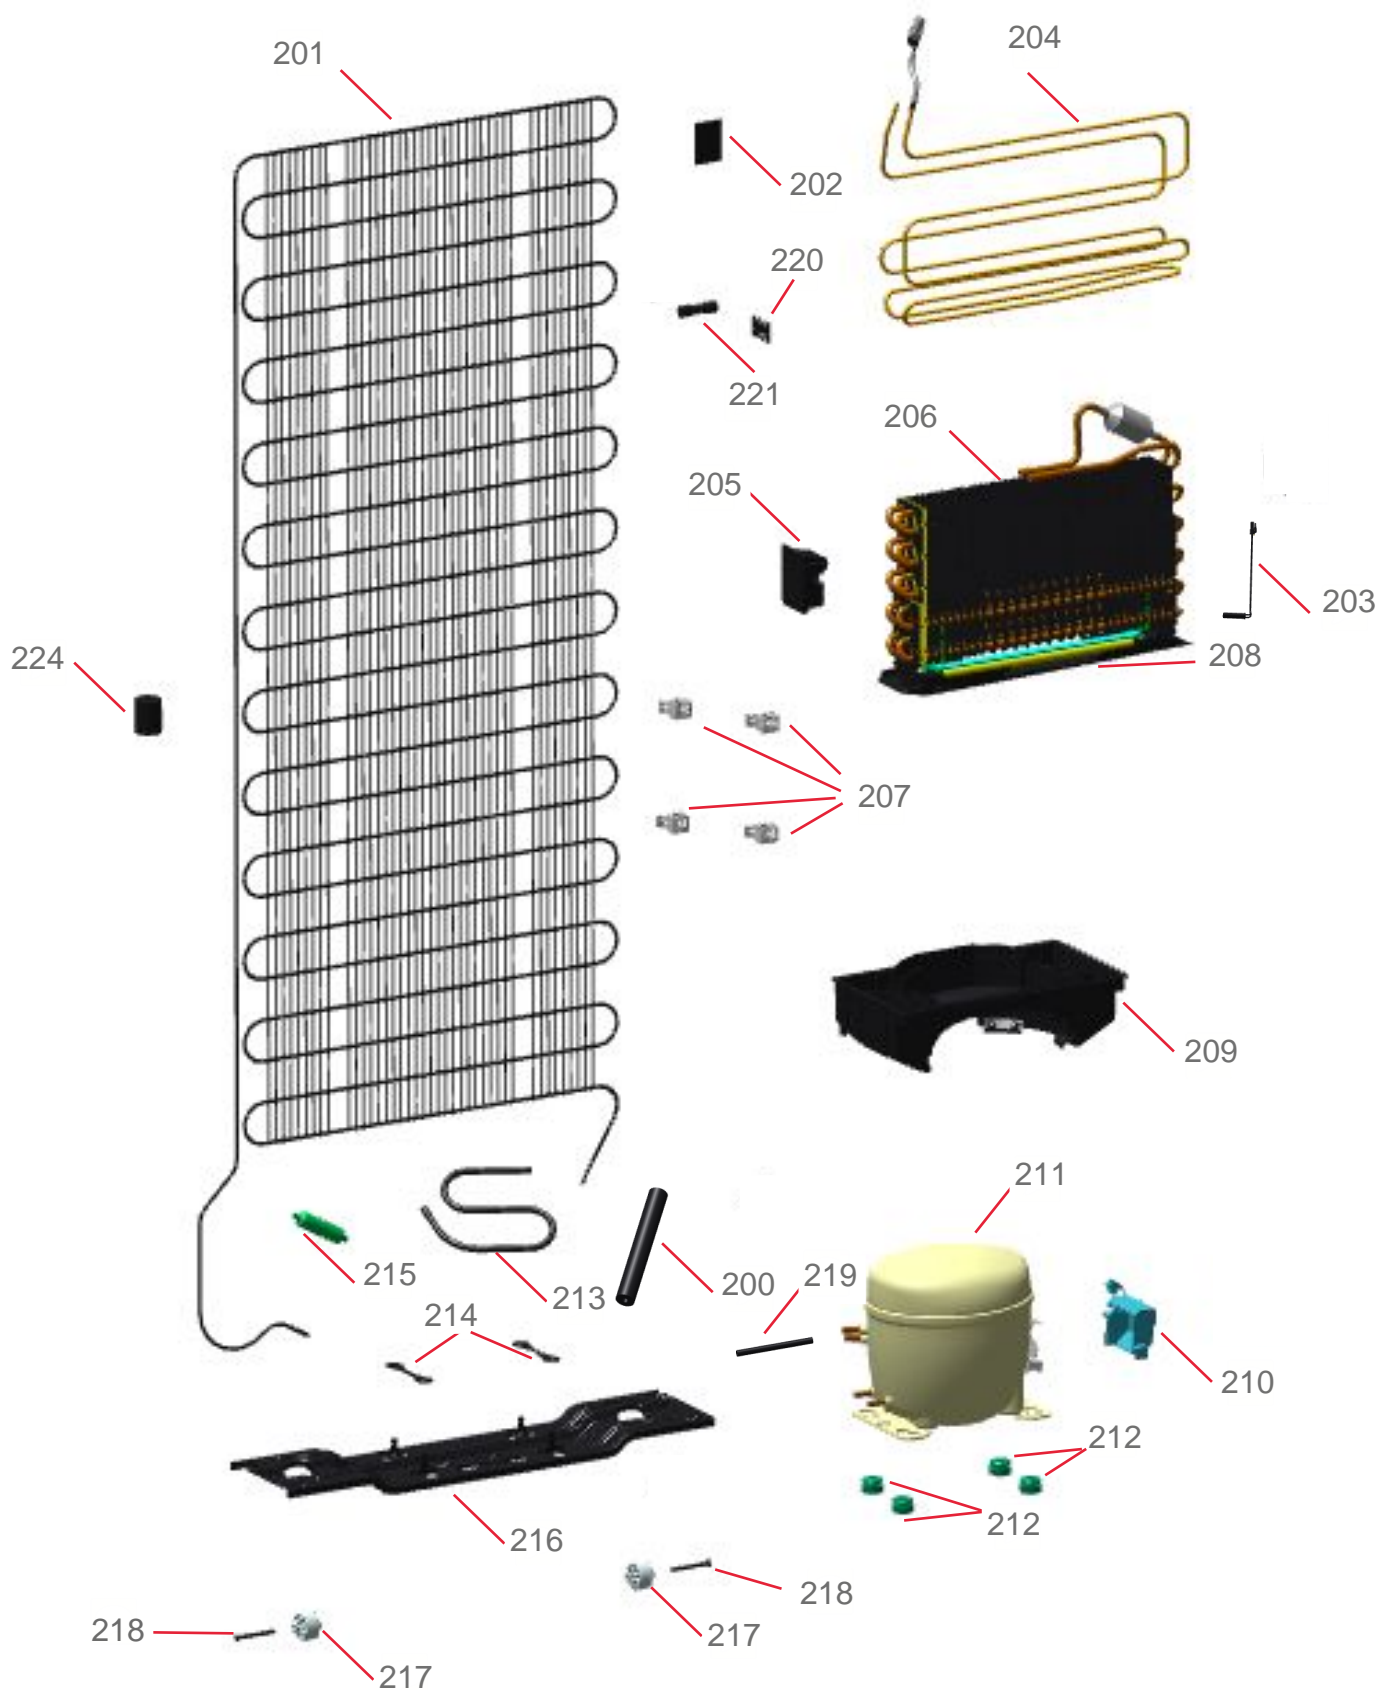

Vista Explodida do Produto

Motivo	Lançamento
Modelo do produto	BRM39EK
Categoria	Refrigeração
Marca do produto	Brastemp
Foto da peça	Item com foto irá aparecer com o símbolo abaixo: 

Em caso de dúvidas,
entre em contato com o
CDP CÓDIGOS através
de uma solicitação de
serviços no CRM

Vista Explodida do Produto

◆ Grupo 100

Peça cancelada.
Acionar célula
GCC para
avaliação de troca.

Vista Explodida do Produto

◆ Grupo 200

Vista Explodida do Produto

◆ Grupo 300

Vista Explodida do Produto