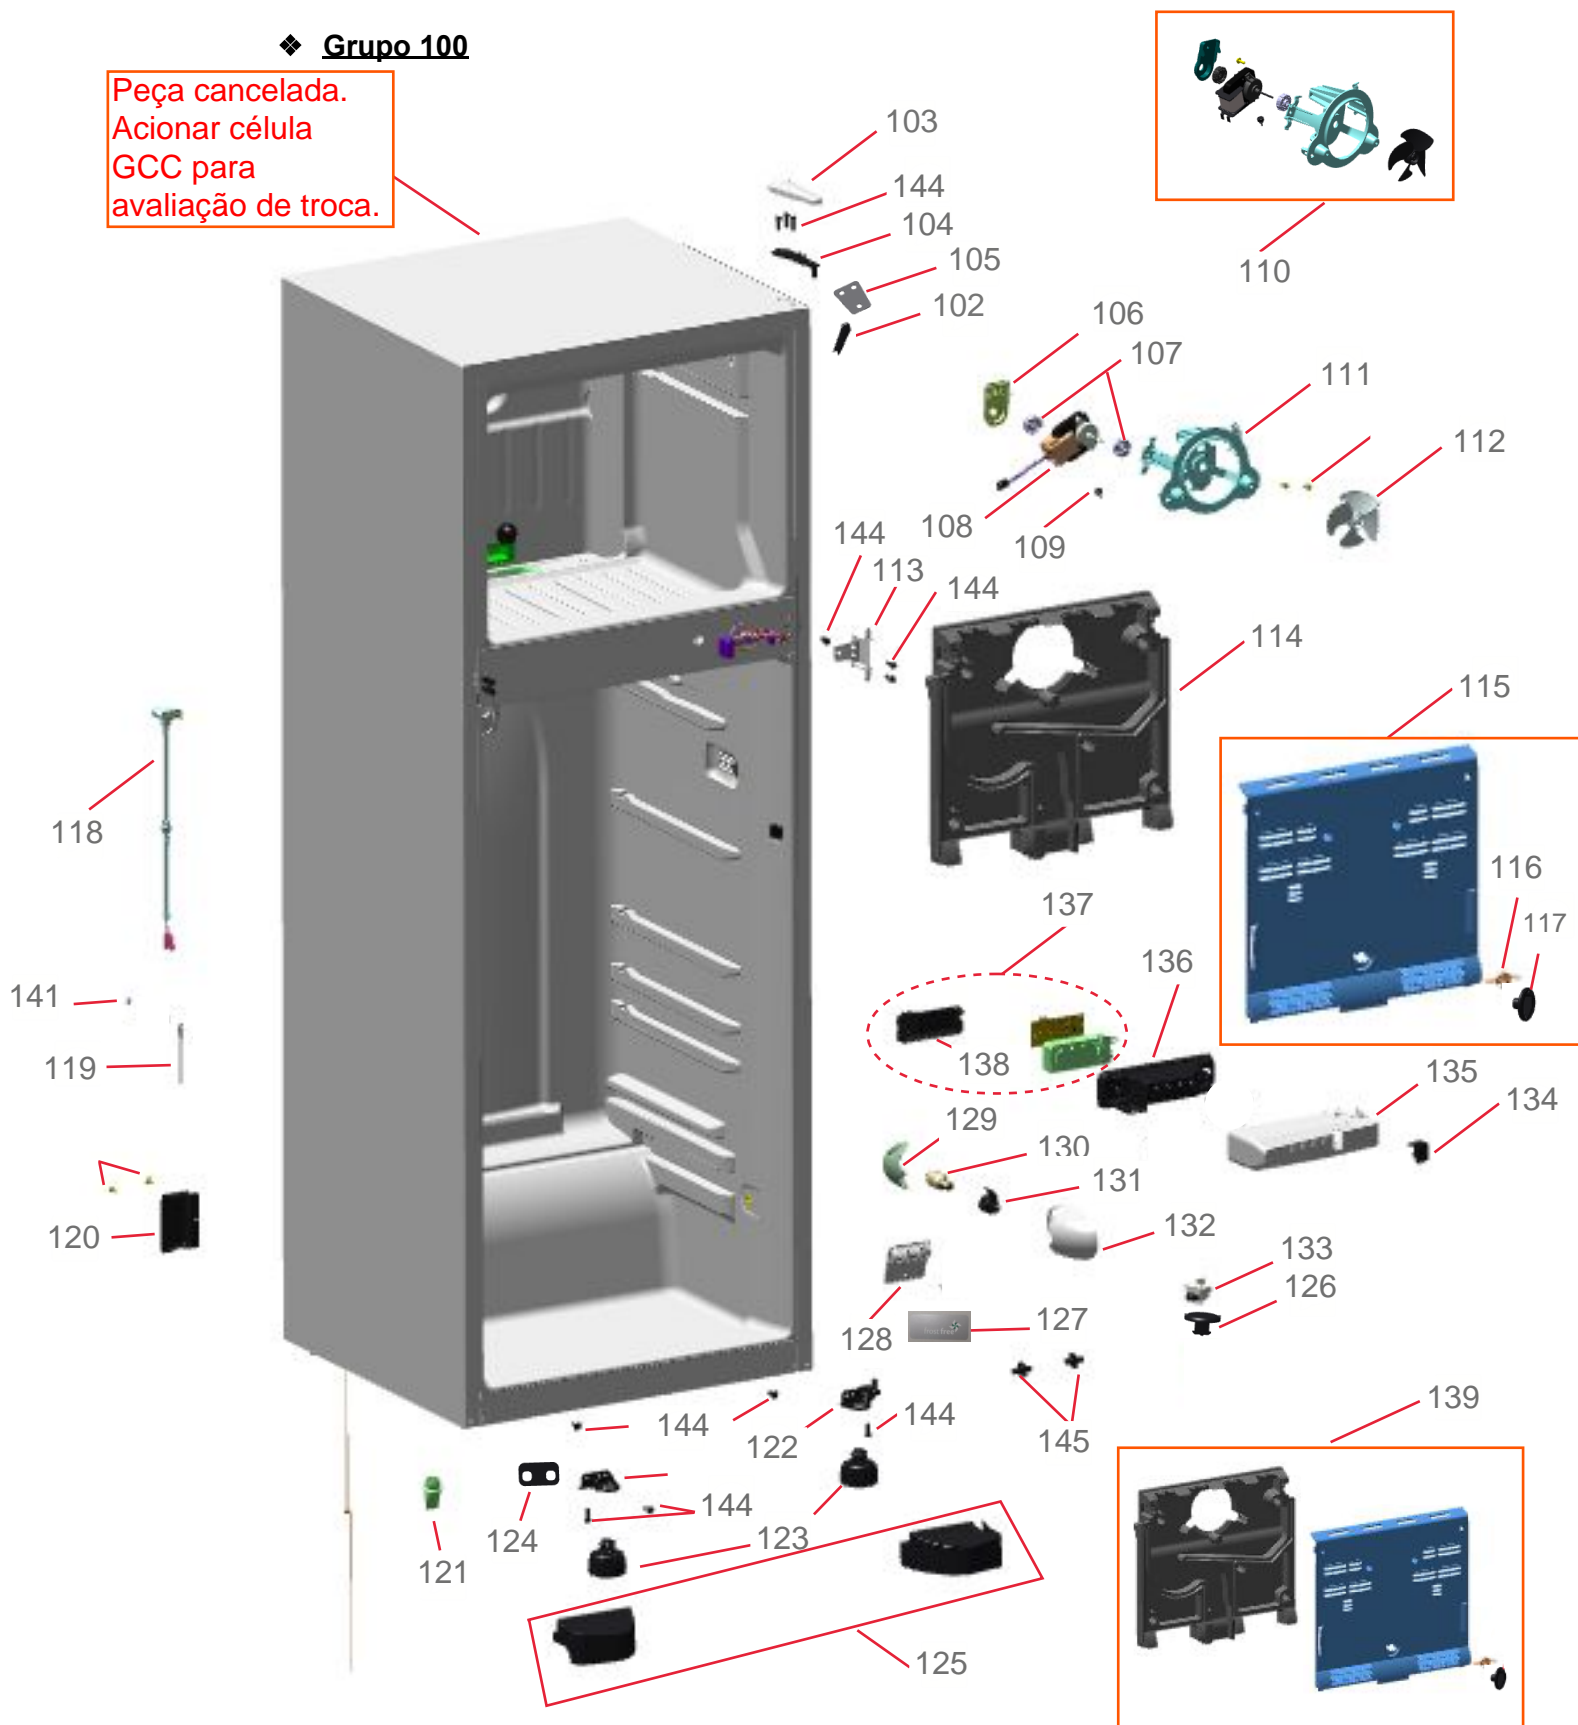

Vista Explodida do Produto

Motivo	Lançamento	Em caso de dúvidas, entre em contato com o CDP CÓDIGOS através de uma solicitação de serviços no CRM
Modelo do produto	BRM39ER	
Categoria	Refrigeração	
Marca do produto	Brastemp	
Foto da peça	Item com foto irá aparecer com o símbolo abaixo: 	

Vista Explodida do Produto

◆ Grupo 100

Peça cancelada.
Acionar célula
GCC para
avaliação de troca.

Vista Explodida do Produto

◆ Grupo 200

Vista Explodida do Produto

◆ Grupo 300

Vista Explodida do Produto

◆ Grupo 400

Vista Explodida do Produto

◆ Grupo 500

Vista Explodida do Produto