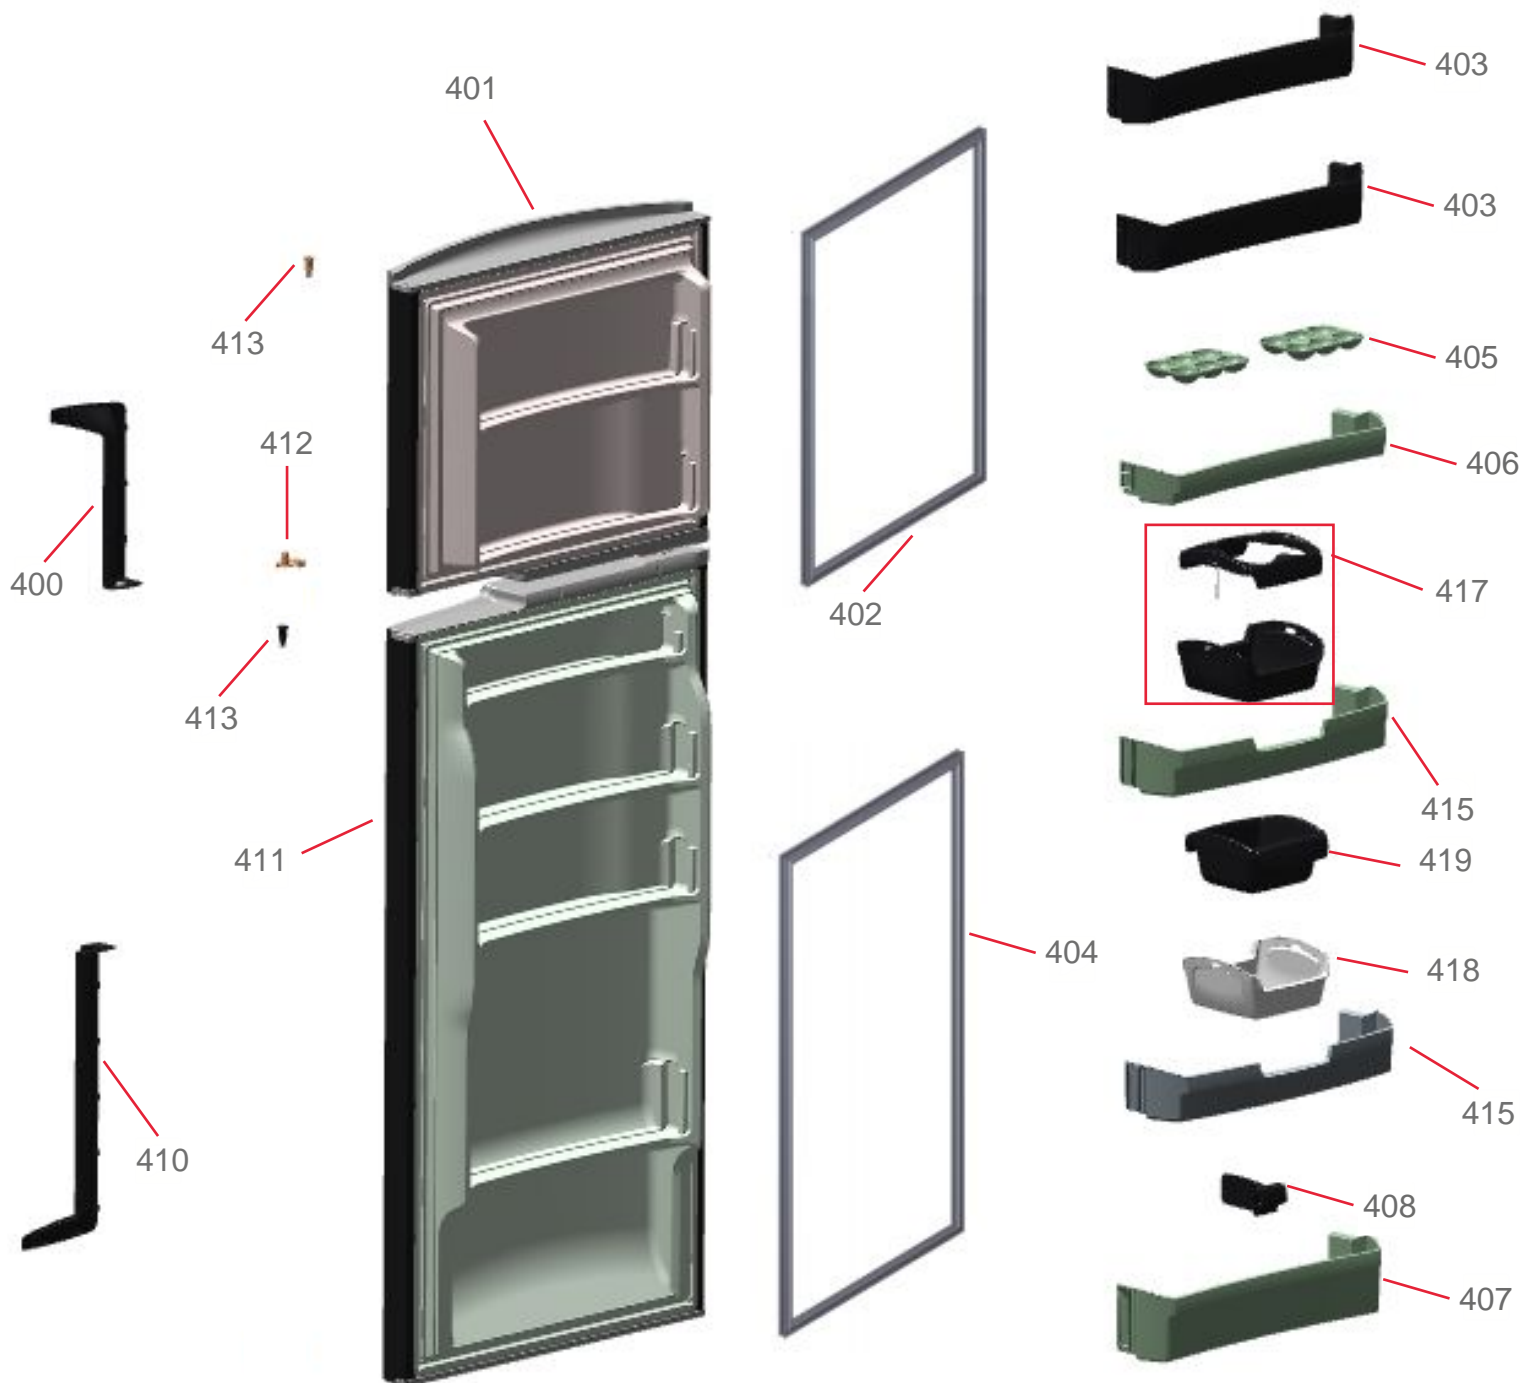

Vista Explodida do Produto

Motivo	Lançamento	Em caso de dúvidas, entre em contato com o CDP CÓDIGOS através de uma solicitação de serviços no CRM
Modelo do produto	BRM39ER	
Categoria	Refrigeração	
Marca do produto	Brastemp	
Foto da peça	Item com foto irá aparecer com o símbolo abaixo: 	

Vista Explodida do Produto

◆ Grupo 100

Peça cancelada.
Acionar célula
GCC para
avaliação de troca.

Vista Explodida do Produto

◆ Grupo 200

Vista Explodida do Produto

◆ Grupo 300

Vista Explodida do Produto

◆ Grupo 400

Vista Explodida do Produto

◆ Grupo 500

Vista Explodida do Produto