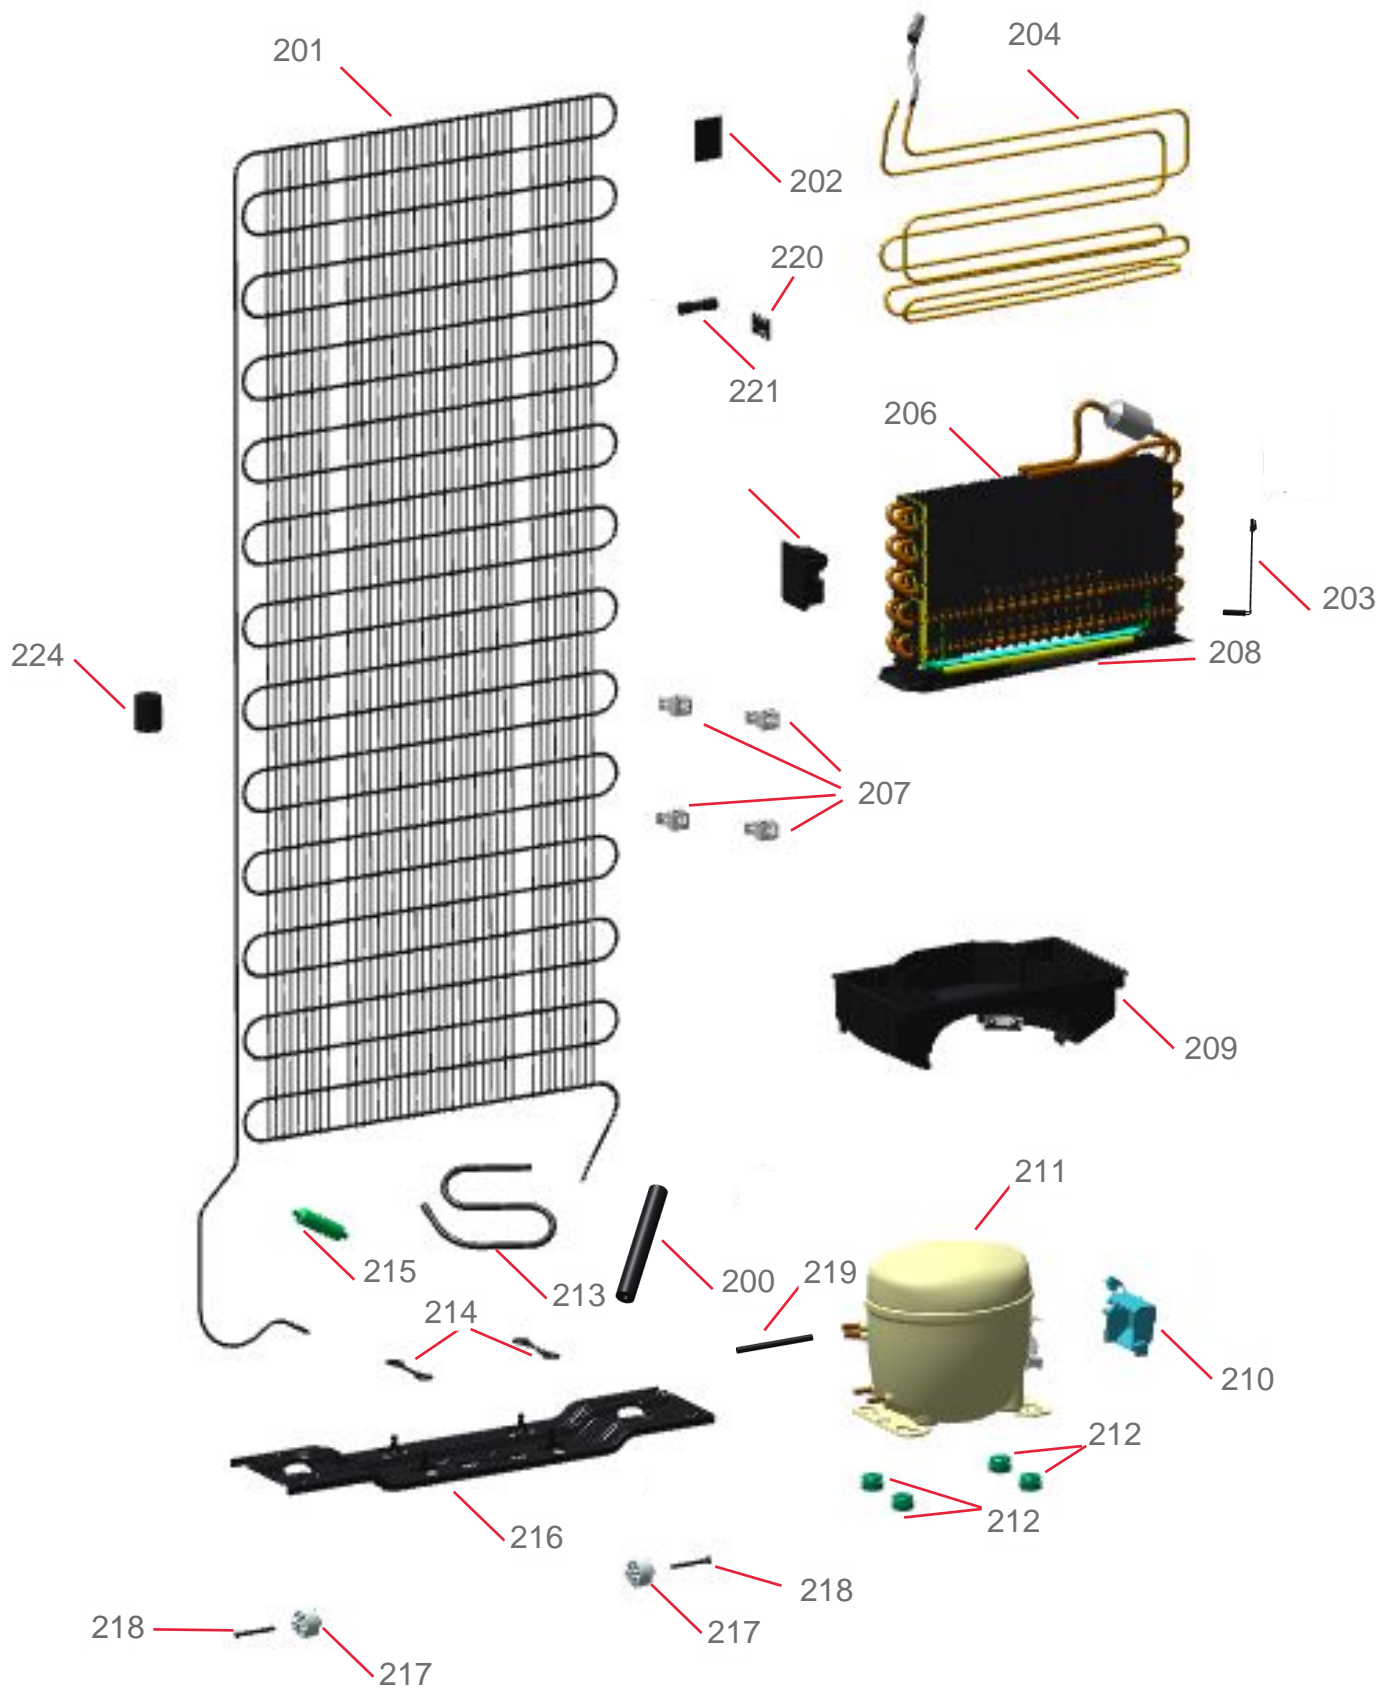

Vista Explodida do Produto

Motivo	Lançamento	Em caso de dúvidas, entre em contato com o CDP CÓDIGOS através de uma solicitação de serviços no CRM
Modelo do produto	BRM39ER	
Categoria	Refrigeração	
Marca do produto	Brastemp	
Foto da peça	Item com foto irá aparecer com o símbolo abaixo: 	

Vista Explodida do Produto

◆ Grupo 100

Peça cancelada.
Acionar célula
GCC para
avaliação de troca.

Vista Explodida do Produto

◆ Grupo 200

Vista Explodida do Produto

◆ Grupo 300

Vista Explodida do Produto

◆ Grupo 400

Vista Explodida do Produto

◆ Grupo 500

Vista Explodida do Produto