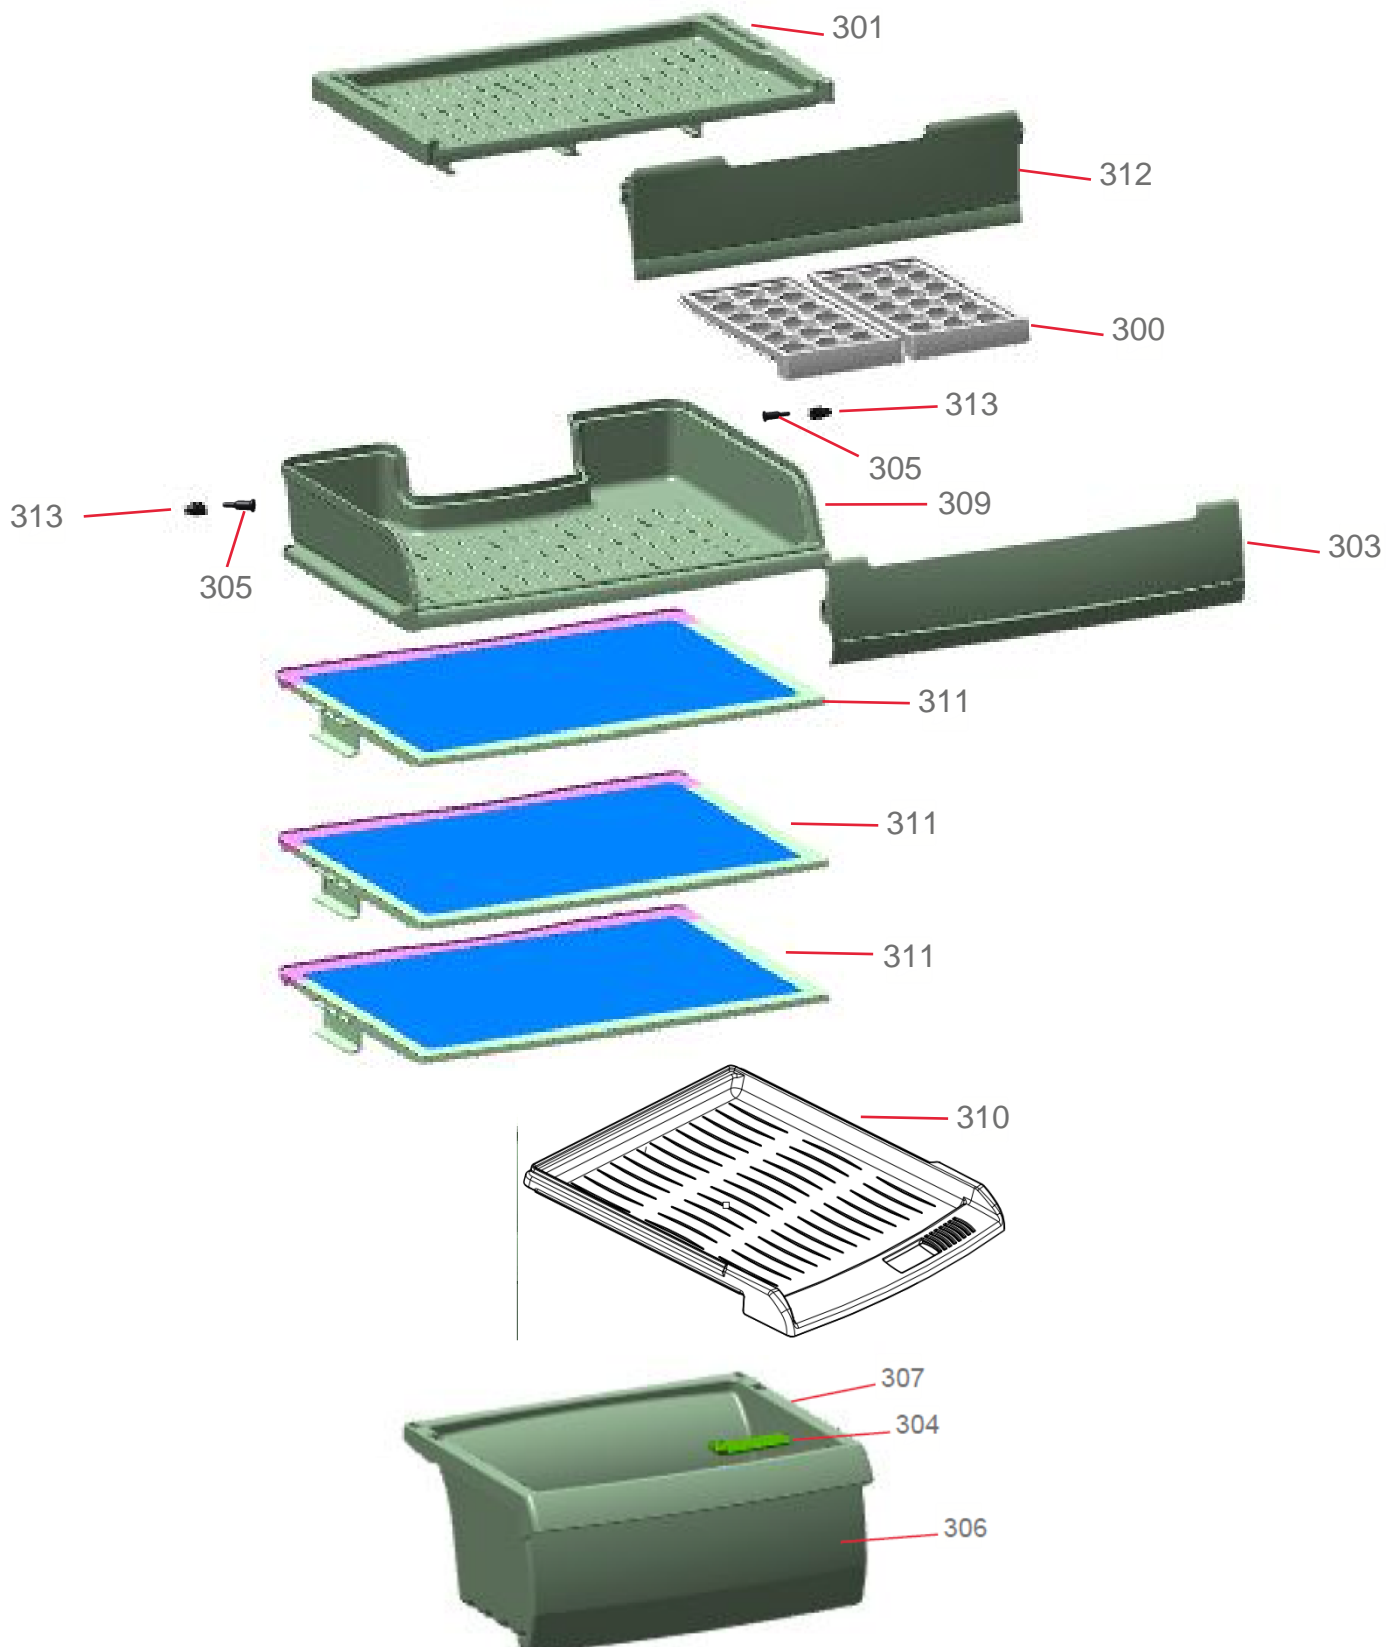

Vista Explodida do Produto

Motivo	Lançamento	Em caso de dúvidas, entre em contato com o CDP CÓDIGOS através de uma solicitação de serviços no CRM
Modelo do produto	BRM39ER	
Categoria	Refrigeração	
Marca do produto	Brastemp	
Foto da peça	Item com foto irá aparecer com o símbolo abaixo: 	

Vista Explodida do Produto

◆ Grupo 100

Peça cancelada.
Acionar célula
GCC para
avaliação de troca.

Vista Explodida do Produto

◆ Grupo 200

Vista Explodida do Produto

◆ Grupo 300

Vista Explodida do Produto

◆ Grupo 400

Vista Explodida do Produto

◆ Grupo 500

Vista Explodida do Produto