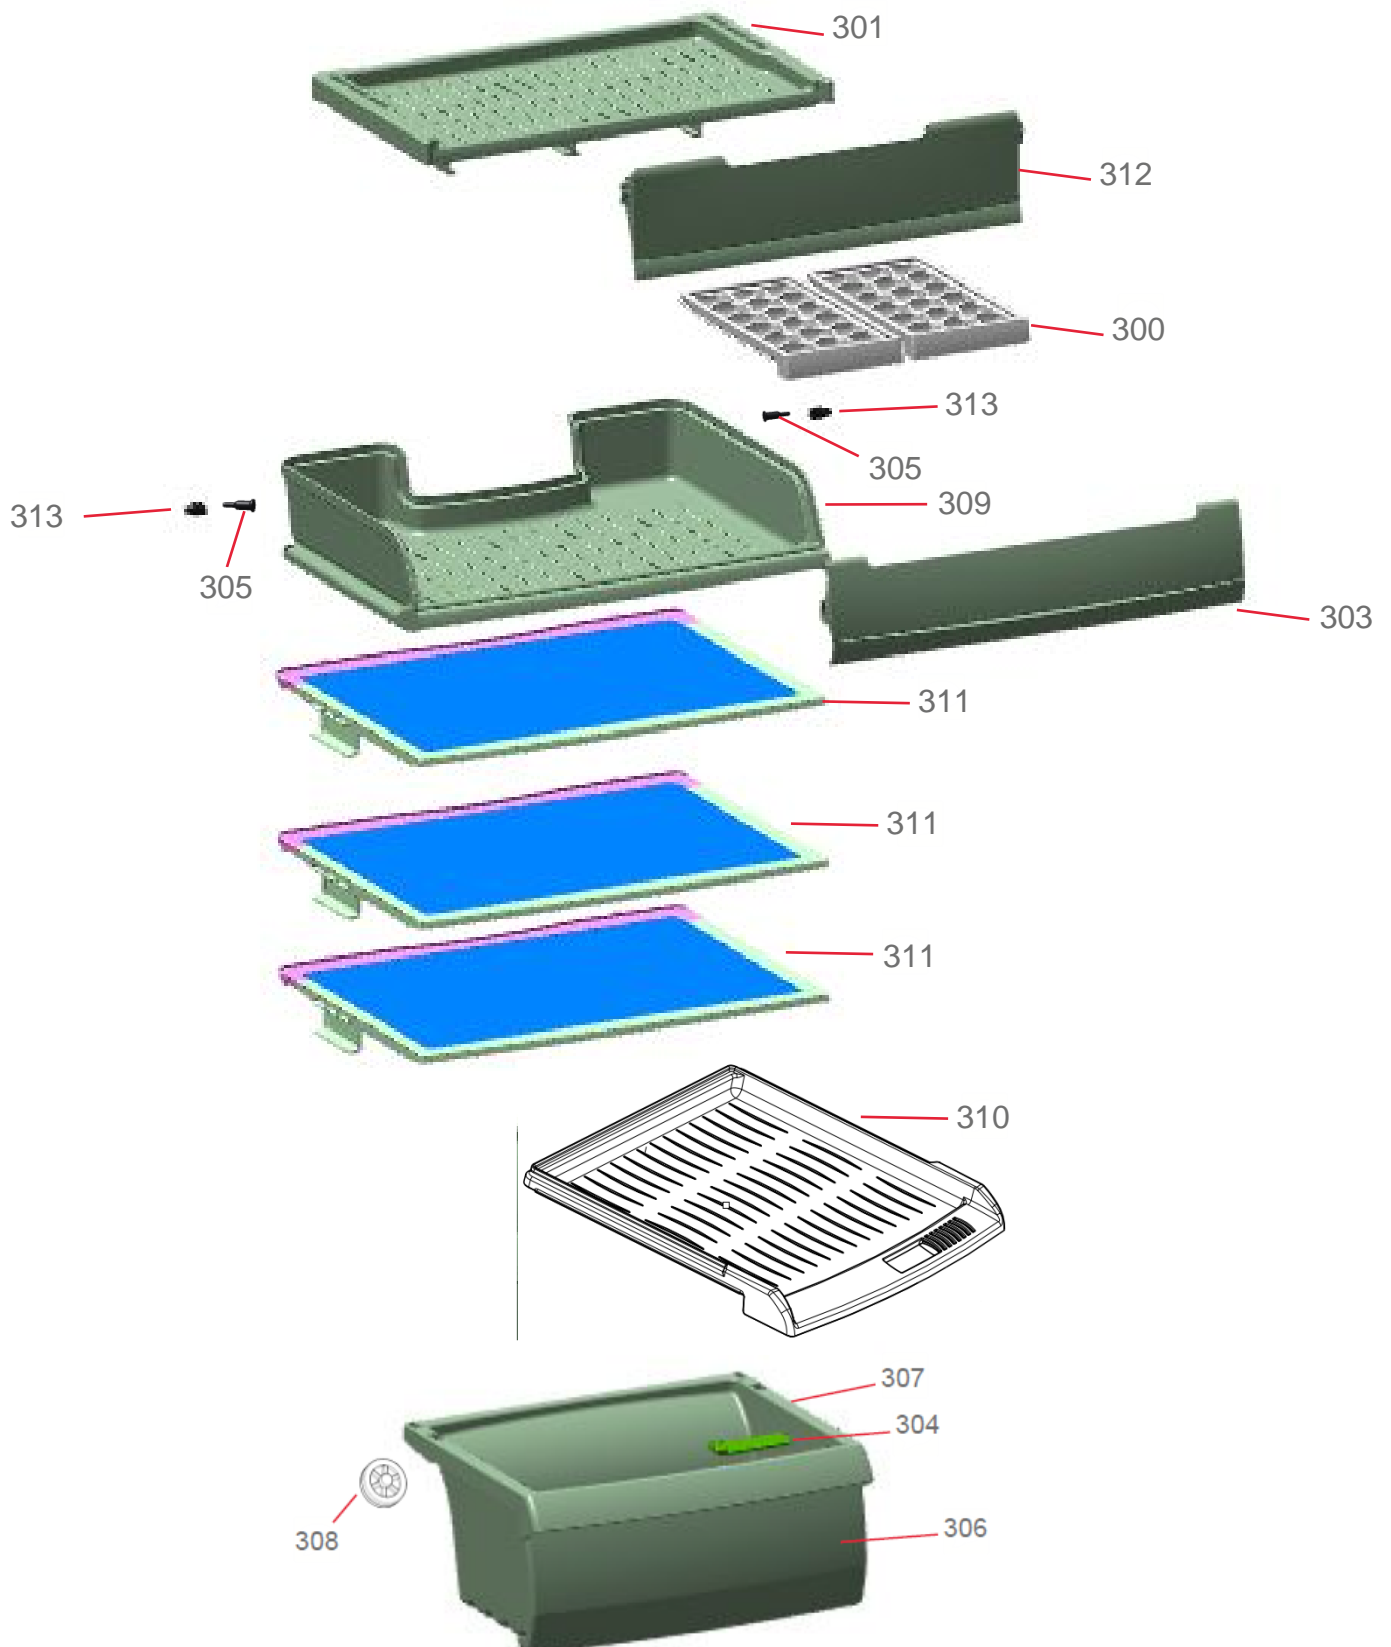

Vista Explodida do Produto

Motivo	Lançamento
Modelo do produto	BRM39ZB
Categoria	Refrigeração
Marca do produto	Brastemp
Foto da peça	Item com foto irá aparecer com o símbolo abaixo: 

Em caso de dúvidas,
entre em contato com o
CDP CÓDIGOS através
de uma solicitação de
serviços no CRM

Vista Explodida do Produto

◆ Grupo 100

Peça cancelada.
Acionar célula
GCC para
avaliação de troca.

Vista Explodida do Produto

◆ Grupo 200

Vista Explodida do Produto

◆ Grupo 300

Vista Explodida do Produto

◆ Grupo 400

Vista Explodida do Produto

◆ Grupo 500

Vista Explodida do Produto

538

540

541

542