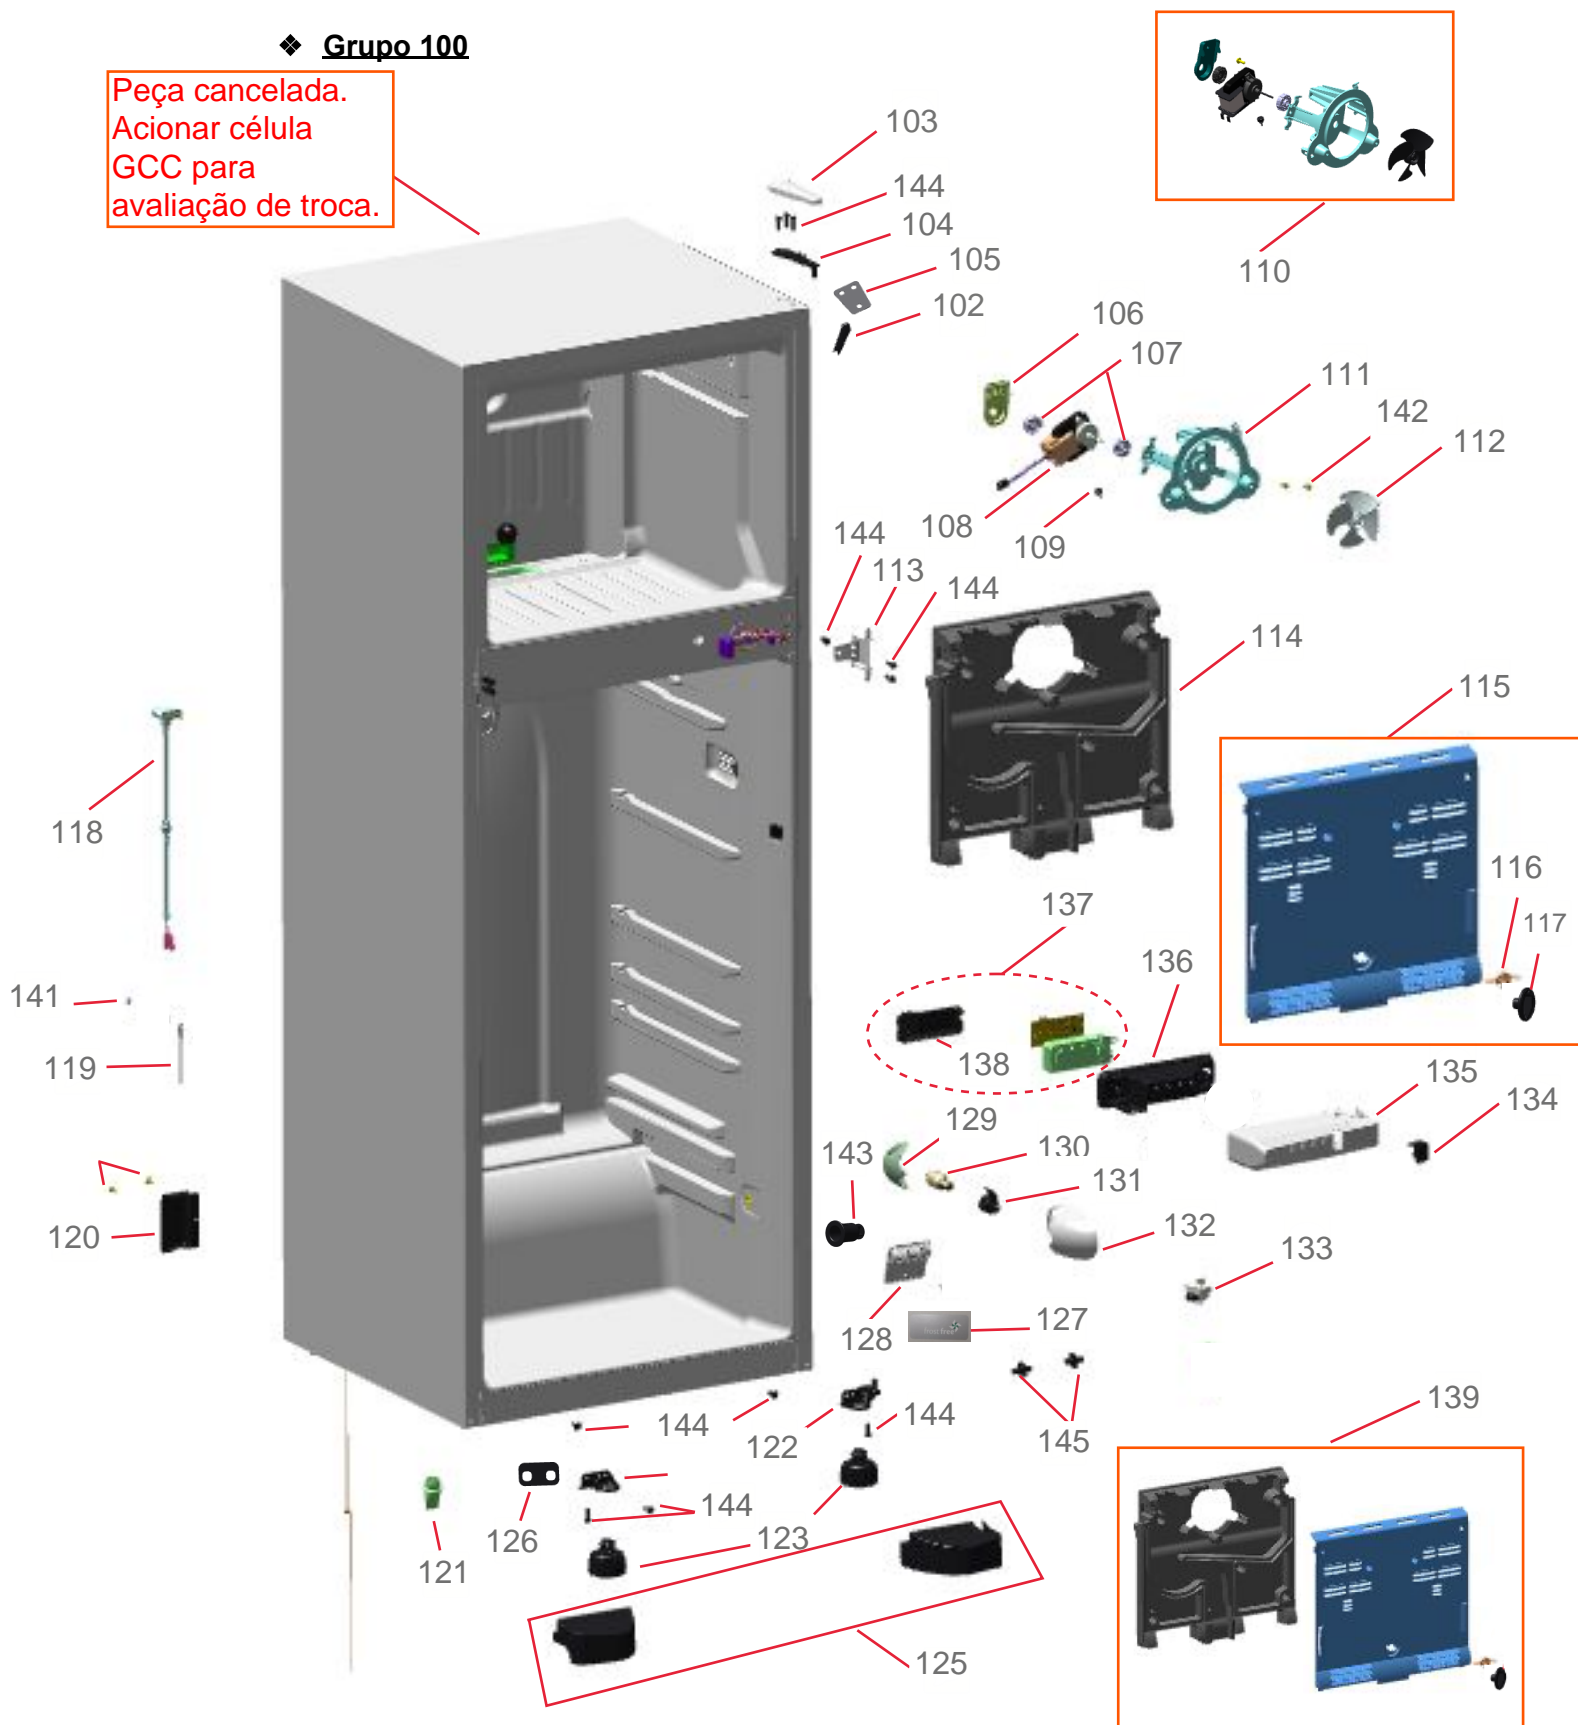

Vista Explodida do Produto

Motivo	Lançamento
Modelo do produto	BRM39ZB
Categoria	Refrigeração
Marca do produto	Brastemp
Foto da peça	Item com foto irá aparecer com o símbolo abaixo: 

Em caso de dúvidas,
entre em contato com o
CDP CÓDIGOS através
de uma solicitação de
serviços no CRM

Vista Explodida do Produto

◆ Grupo 100

Peça cancelada.
Acionar célula
GCC para
avaliação de troca.

Vista Explodida do Produto

◆ Grupo 200

Vista Explodida do Produto

◆ Grupo 300

Vista Explodida do Produto

◆ Grupo 400

Vista Explodida do Produto

◆ Grupo 500

Vista Explodida do Produto

538

540

541

542