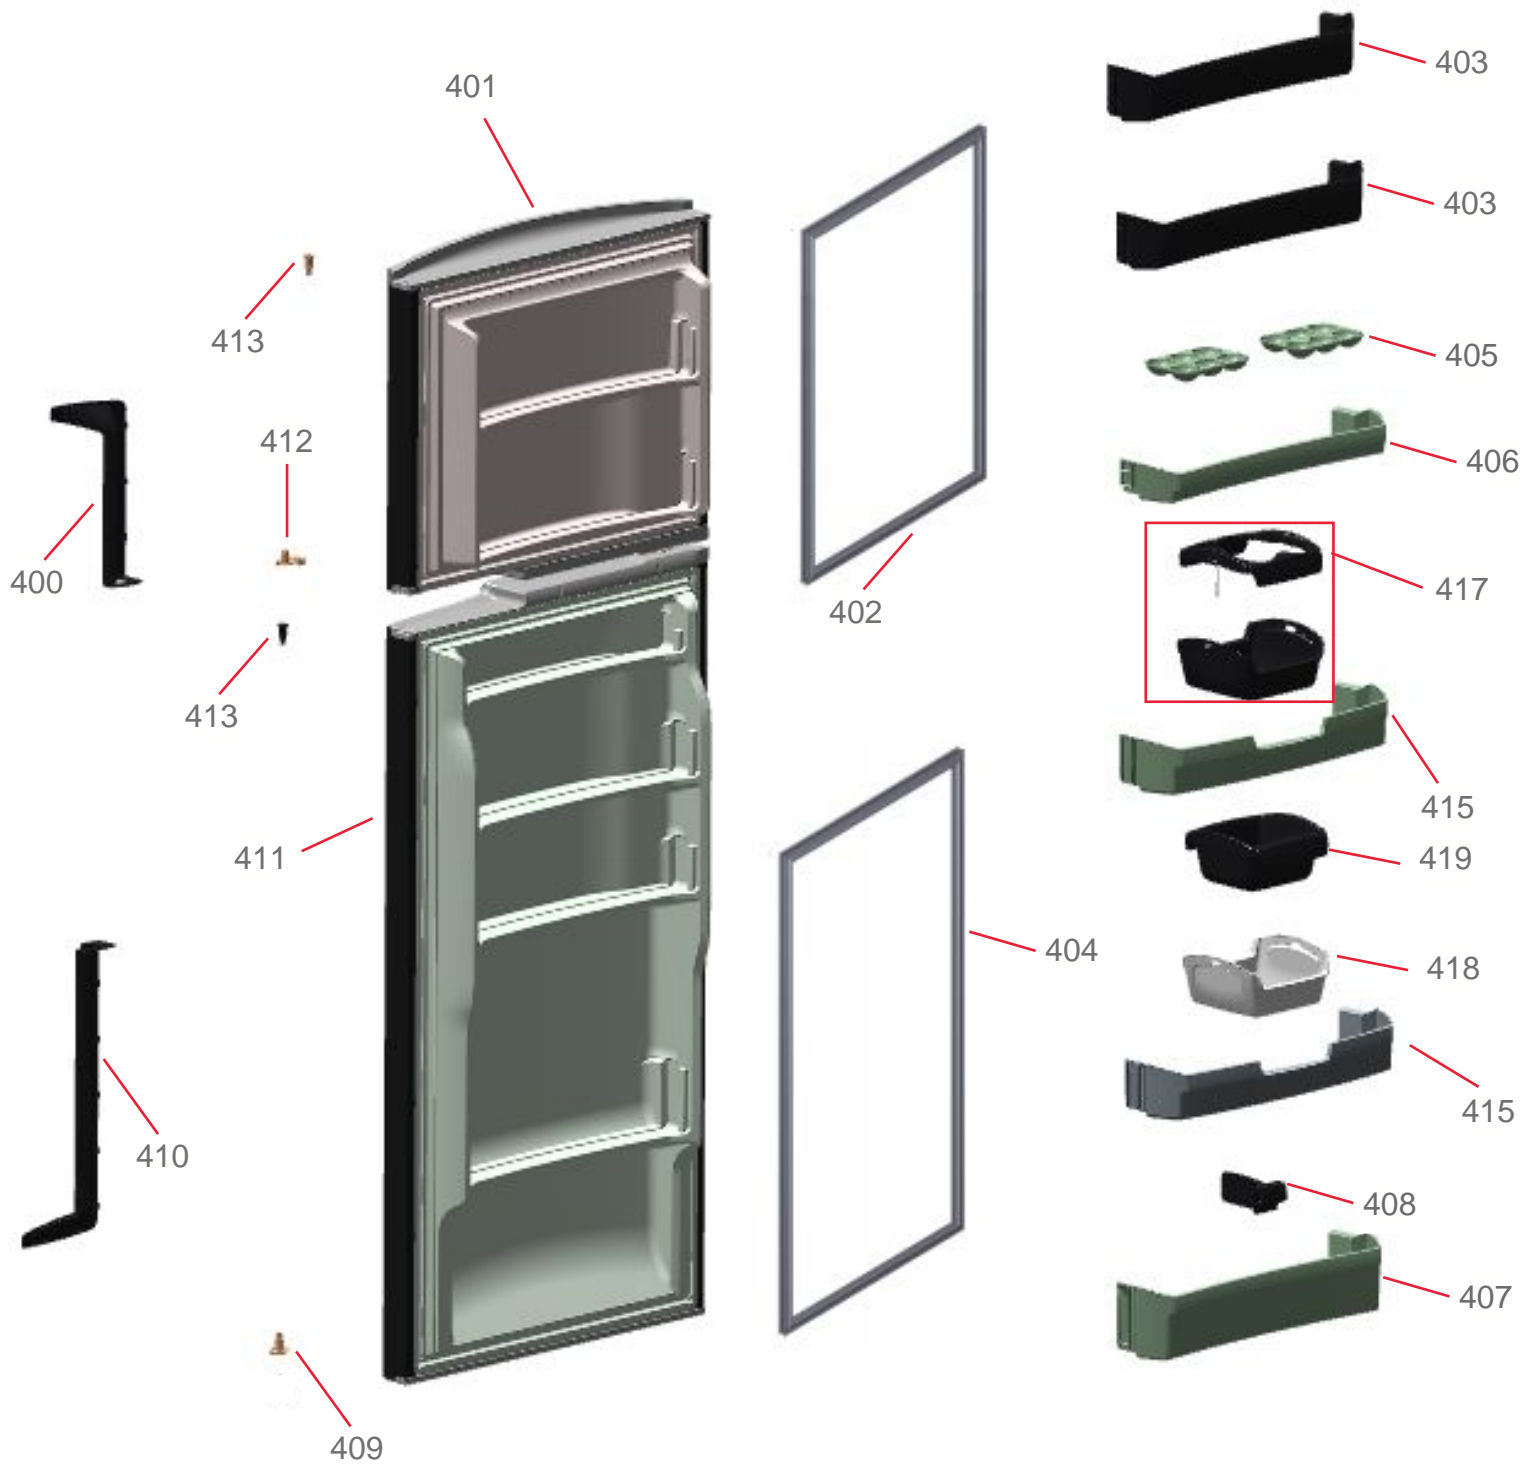

Vista Explodida do Produto

Motivo	Lançamento
Modelo do produto	BRM39ZB
Categoria	Refrigeração
Marca do produto	Brastemp
Foto da peça	Item com foto irá aparecer com o símbolo abaixo: 

Em caso de dúvidas,
entre em contato com o
CDP CÓDIGOS através
de uma solicitação de
serviços no CRM

Vista Explodida do Produto

◆ Grupo 100

Peça cancelada.
Acionar célula
GCC para
avaliação de troca.

Vista Explodida do Produto

◆ Grupo 200

Vista Explodida do Produto

◆ Grupo 300

Vista Explodida do Produto

◆ Grupo 400

Vista Explodida do Produto

◆ Grupo 500

Vista Explodida do Produto

538

540

541

542