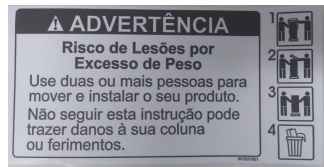

Vista Explodida do Produto

Motivo	Lançamento
Modelo do produto	BRM39ZB
Categoria	Refrigeração
Marca do produto	Brastemp
Foto da peça	Item com foto irá aparecer com o símbolo abaixo: 

Em caso de dúvidas,
entre em contato com o
CDP CÓDIGOS através
de uma solicitação de
serviços no CRM

Vista Explodida do Produto

◆ Grupo 100

Peça cancelada.
Acionar célula
GCC para
avaliação de troca.

Vista Explodida do Produto

◆ Grupo 200

Vista Explodida do Produto

◆ Grupo 300

Vista Explodida do Produto

◆ Grupo 400

Vista Explodida do Produto

◆ Grupo 500

Vista Explodida do Produto

538

540

541

542