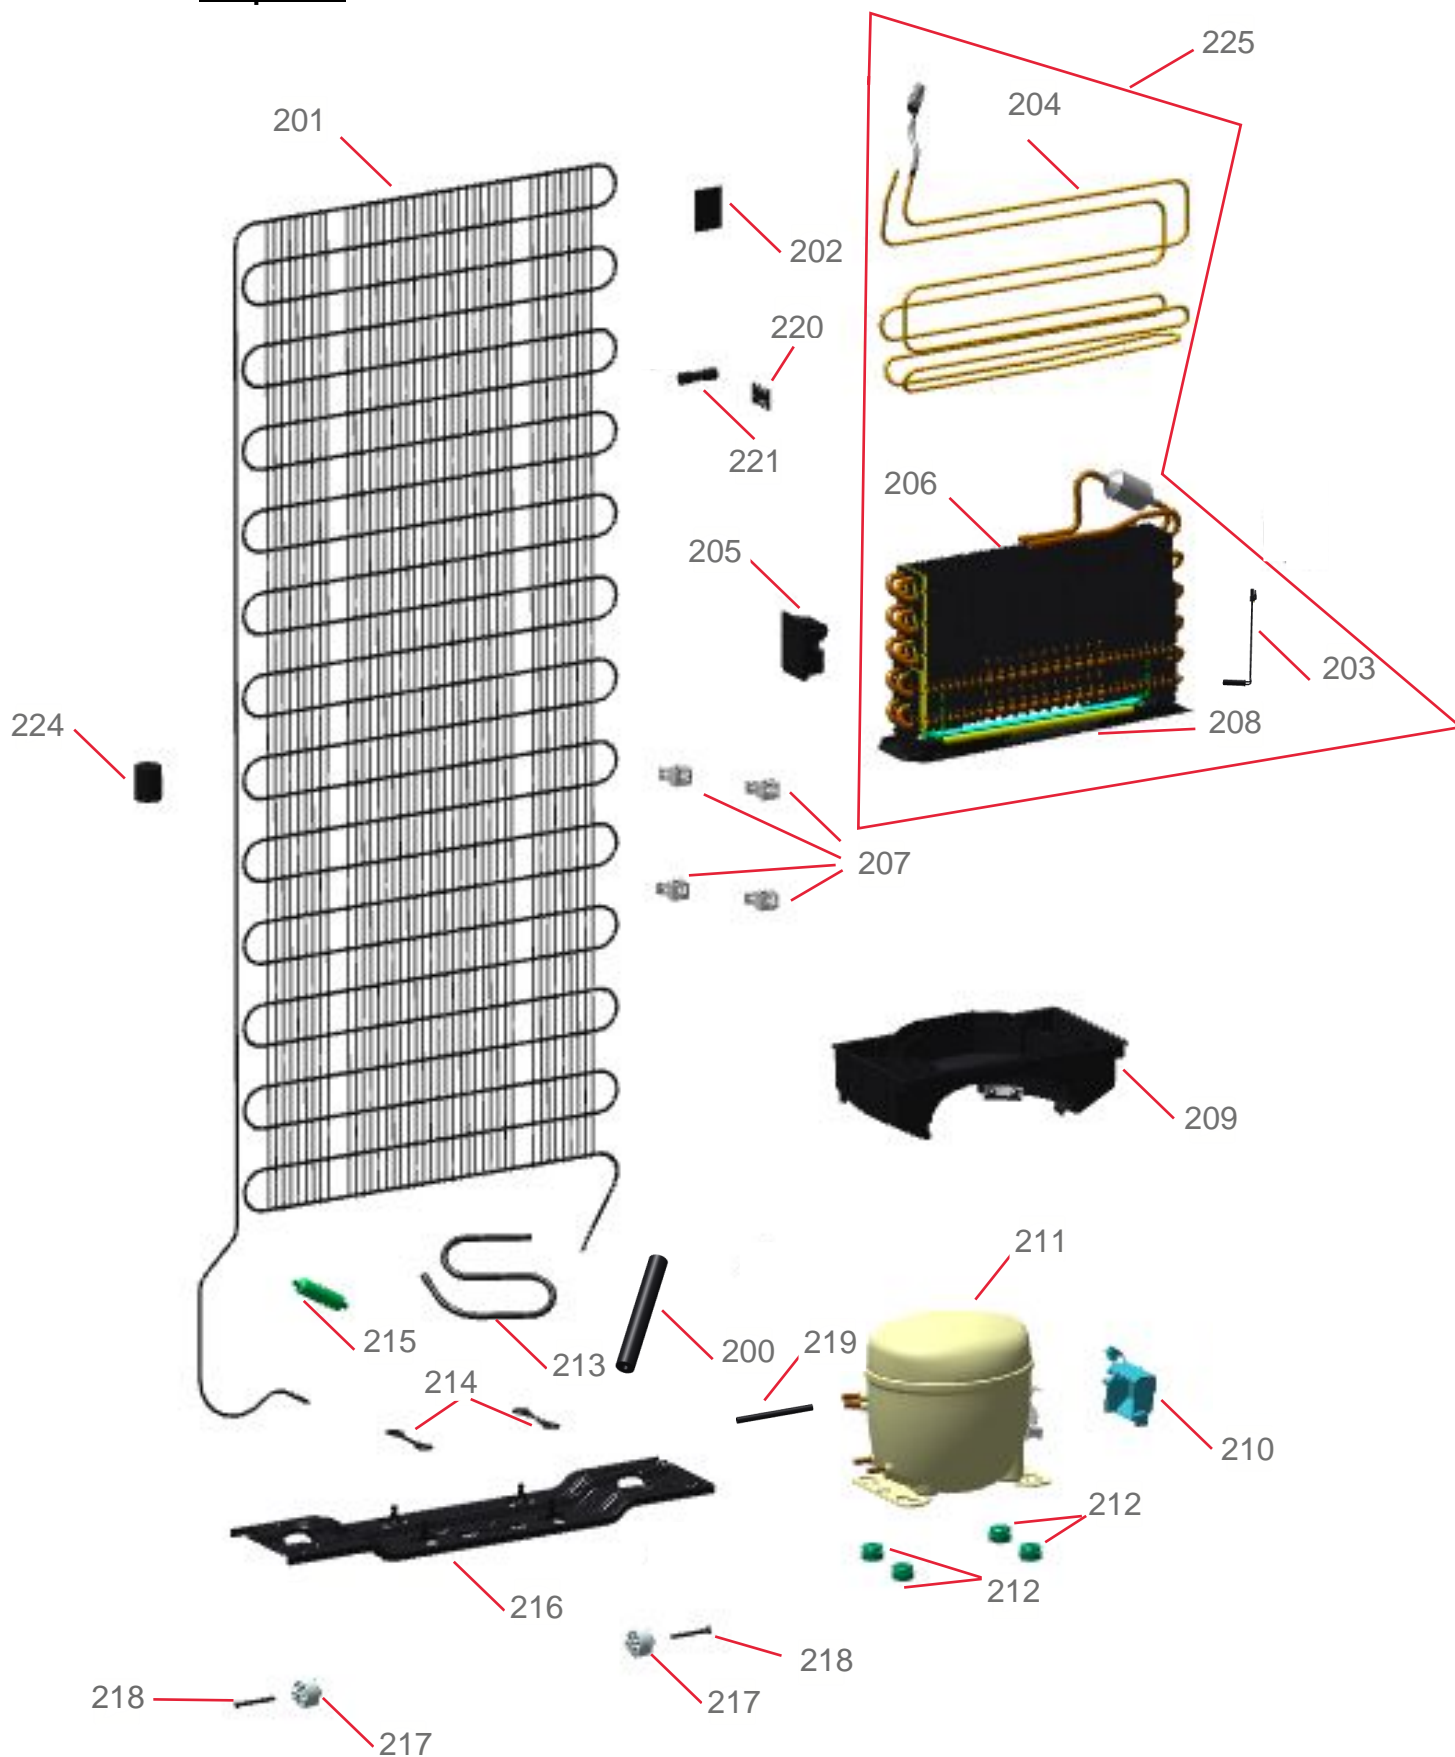

Vista Explodida do Produto

Motivo	Lançamento
Modelo do produto	BRM39ZB
Categoria	Refrigeração
Marca do produto	Brastemp
Foto da peça	Item com foto irá aparecer com o símbolo abaixo: 

Em caso de dúvidas,
entre em contato com o
CDP CÓDIGOS através
de uma solicitação de
serviços no CRM

Vista Explodida do Produto

◆ Grupo 100

Peça cancelada.
Acionar célula
GCC para
avaliação de troca.

Vista Explodida do Produto

◆ Grupo 200

Vista Explodida do Produto

◆ Grupo 300

Vista Explodida do Produto

◆ Grupo 400

Vista Explodida do Produto

◆ Grupo 500

Vista Explodida do Produto

538

540

541

542