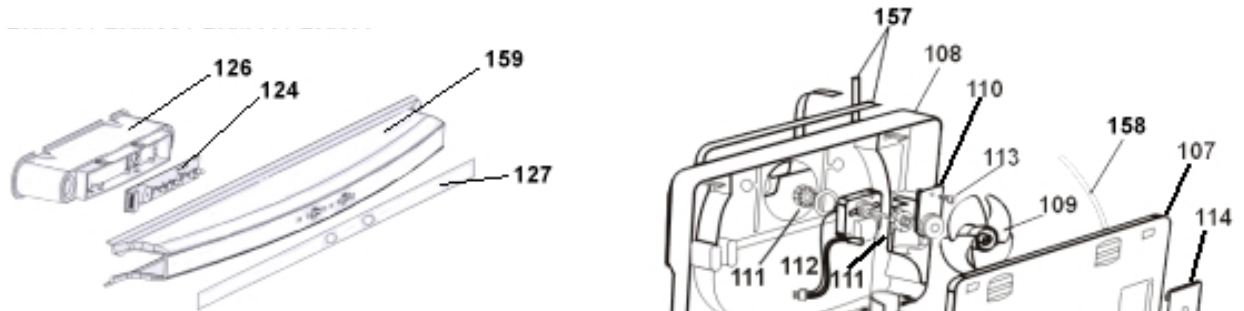

IDENTIFICAÇÃO

BRM44ABANA

- B** Marca: BRASTEMP
- R** Linha / Família: Refrigerador por Compressão
- M** Característica: **M** = Duplex Frost-Free portas chapa
G = Duplex Frost-Free portas ZYRIUM
N = Duplex Frost-Free portas chapa com Ice-Magic
E = Duplex Frost-Free portas ZYRIUM com Ice-Magic
V = Duplex Frost Free portas chapa-compressor alta eficiência
- 44** Volume (comercial): **33** = 330 litros
34 = 340 litros
35 = 350 litros
37 = 370 litros
38 = 380 litros
39 = 390 litros
41 = 410 litros
43 = 430 litros
44 = 440 litros
- B** Versão: **A** = Primeira
B = Segunda
C = Terceira
L = Linha Luminata
P = Linha Prata (1ª Versão)
Q = Linha Prata (2ª Versão)
X = Linha Inox (1ª Versão)
Z = Linha Inox (2ª Versão)
Y = Linha Inox (3ª Versão)
- B** Cor: **B** = Branco
C = Bege Mediterrâneo
Q = Champagne
R = Inox
S = Prata
- A** Tensão: **A** = 127V / 60Hz
B = 220V / 60Hz
- NA** Mercado: Nacional