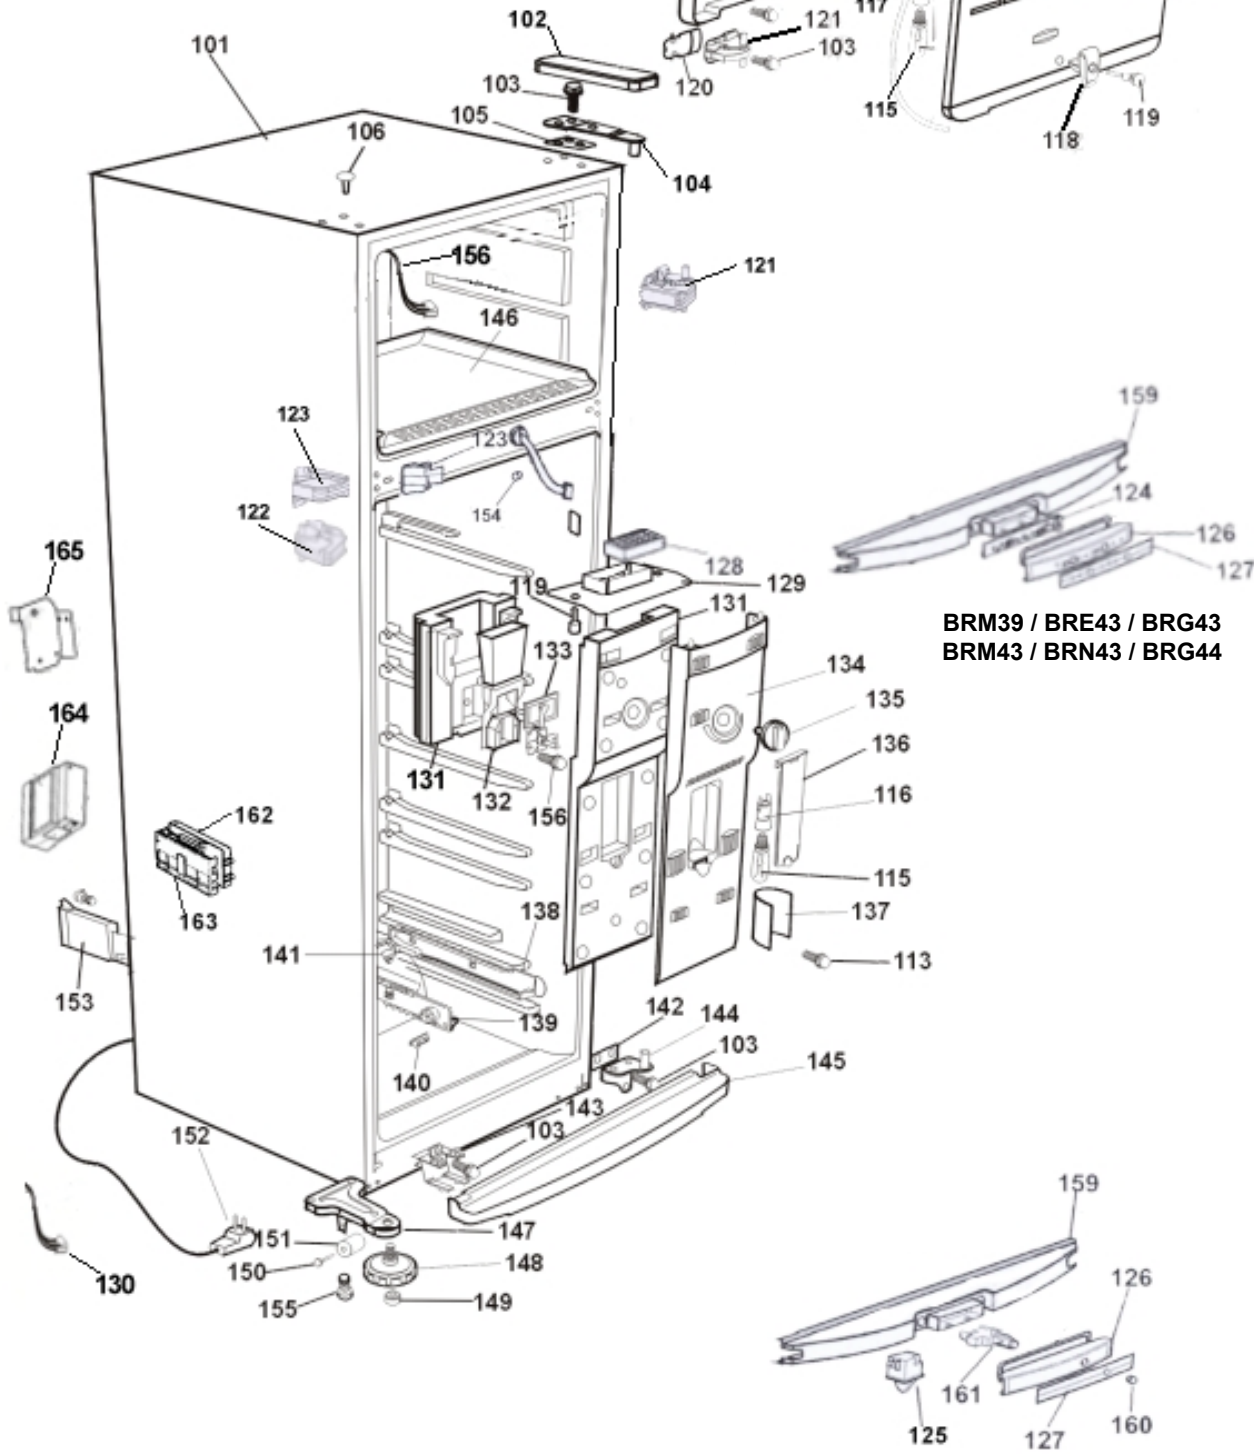

BRM34 / BRM38 / BRM44 / BRN44

**BRM39 / BRE43 / BRG43
BRM43 / BRN43 / BRG44**

BRM33 / BRM35 / BRM41