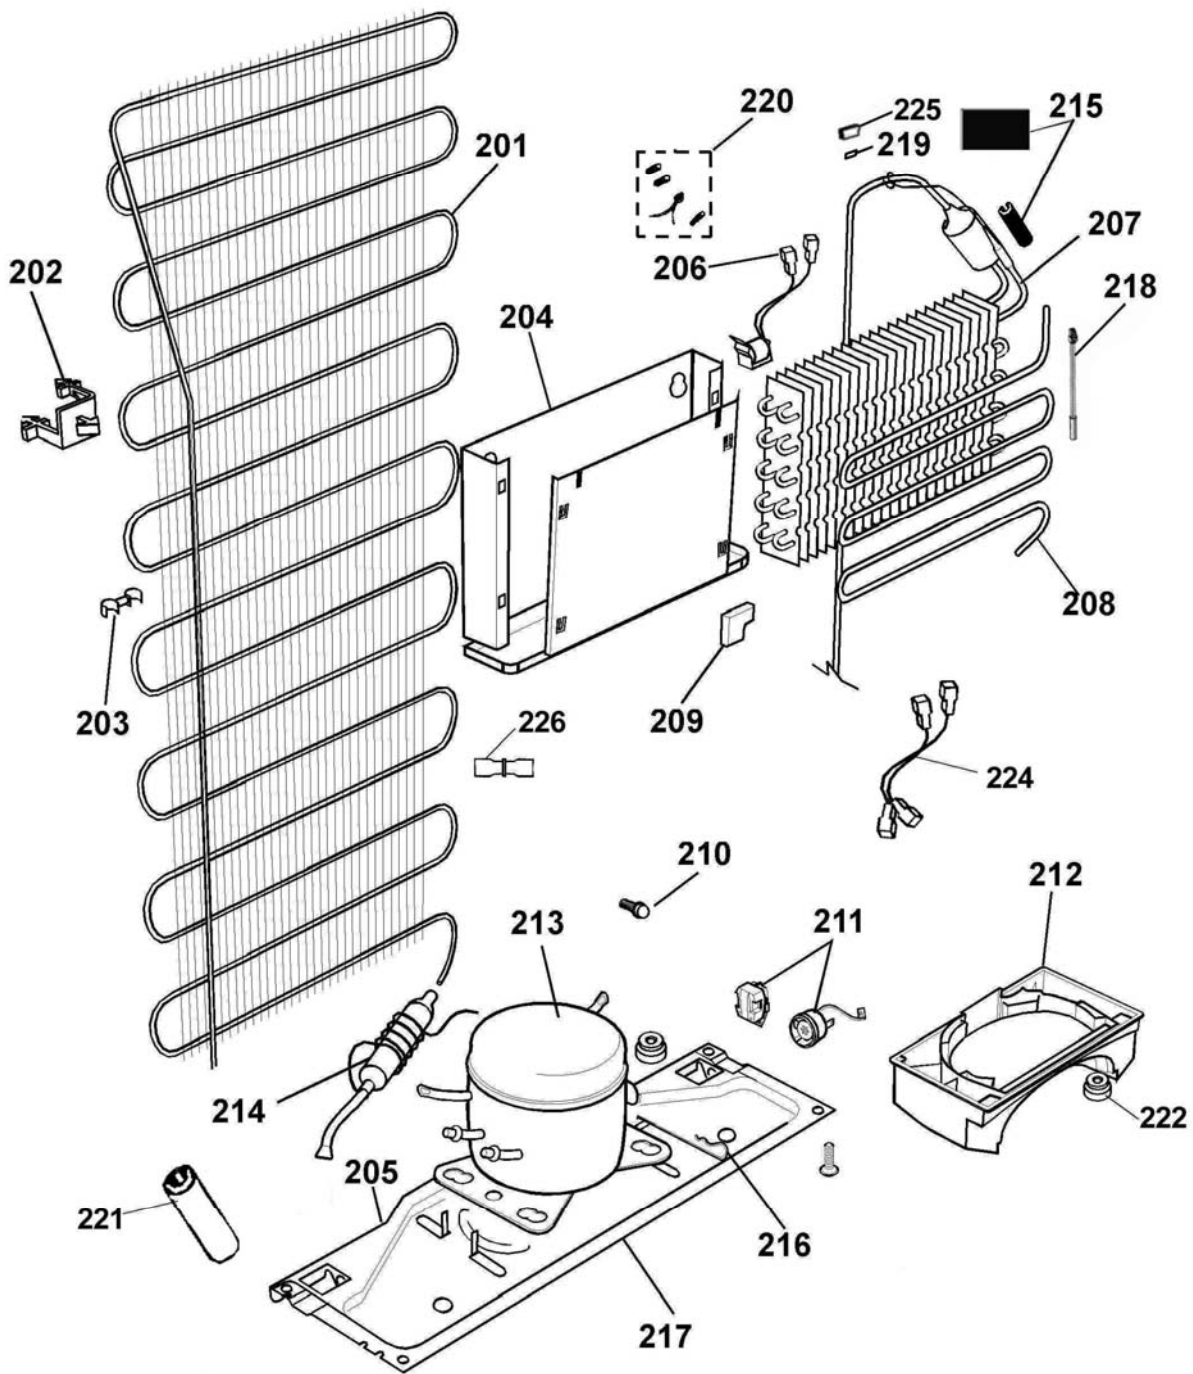

BRM33 / BRM35 / BRM41

Os itens 206 e 220 não pertencem ao modelo BRM41AB
Os itens 218, 219 e 225 pertencem ao modelo BRM41AB