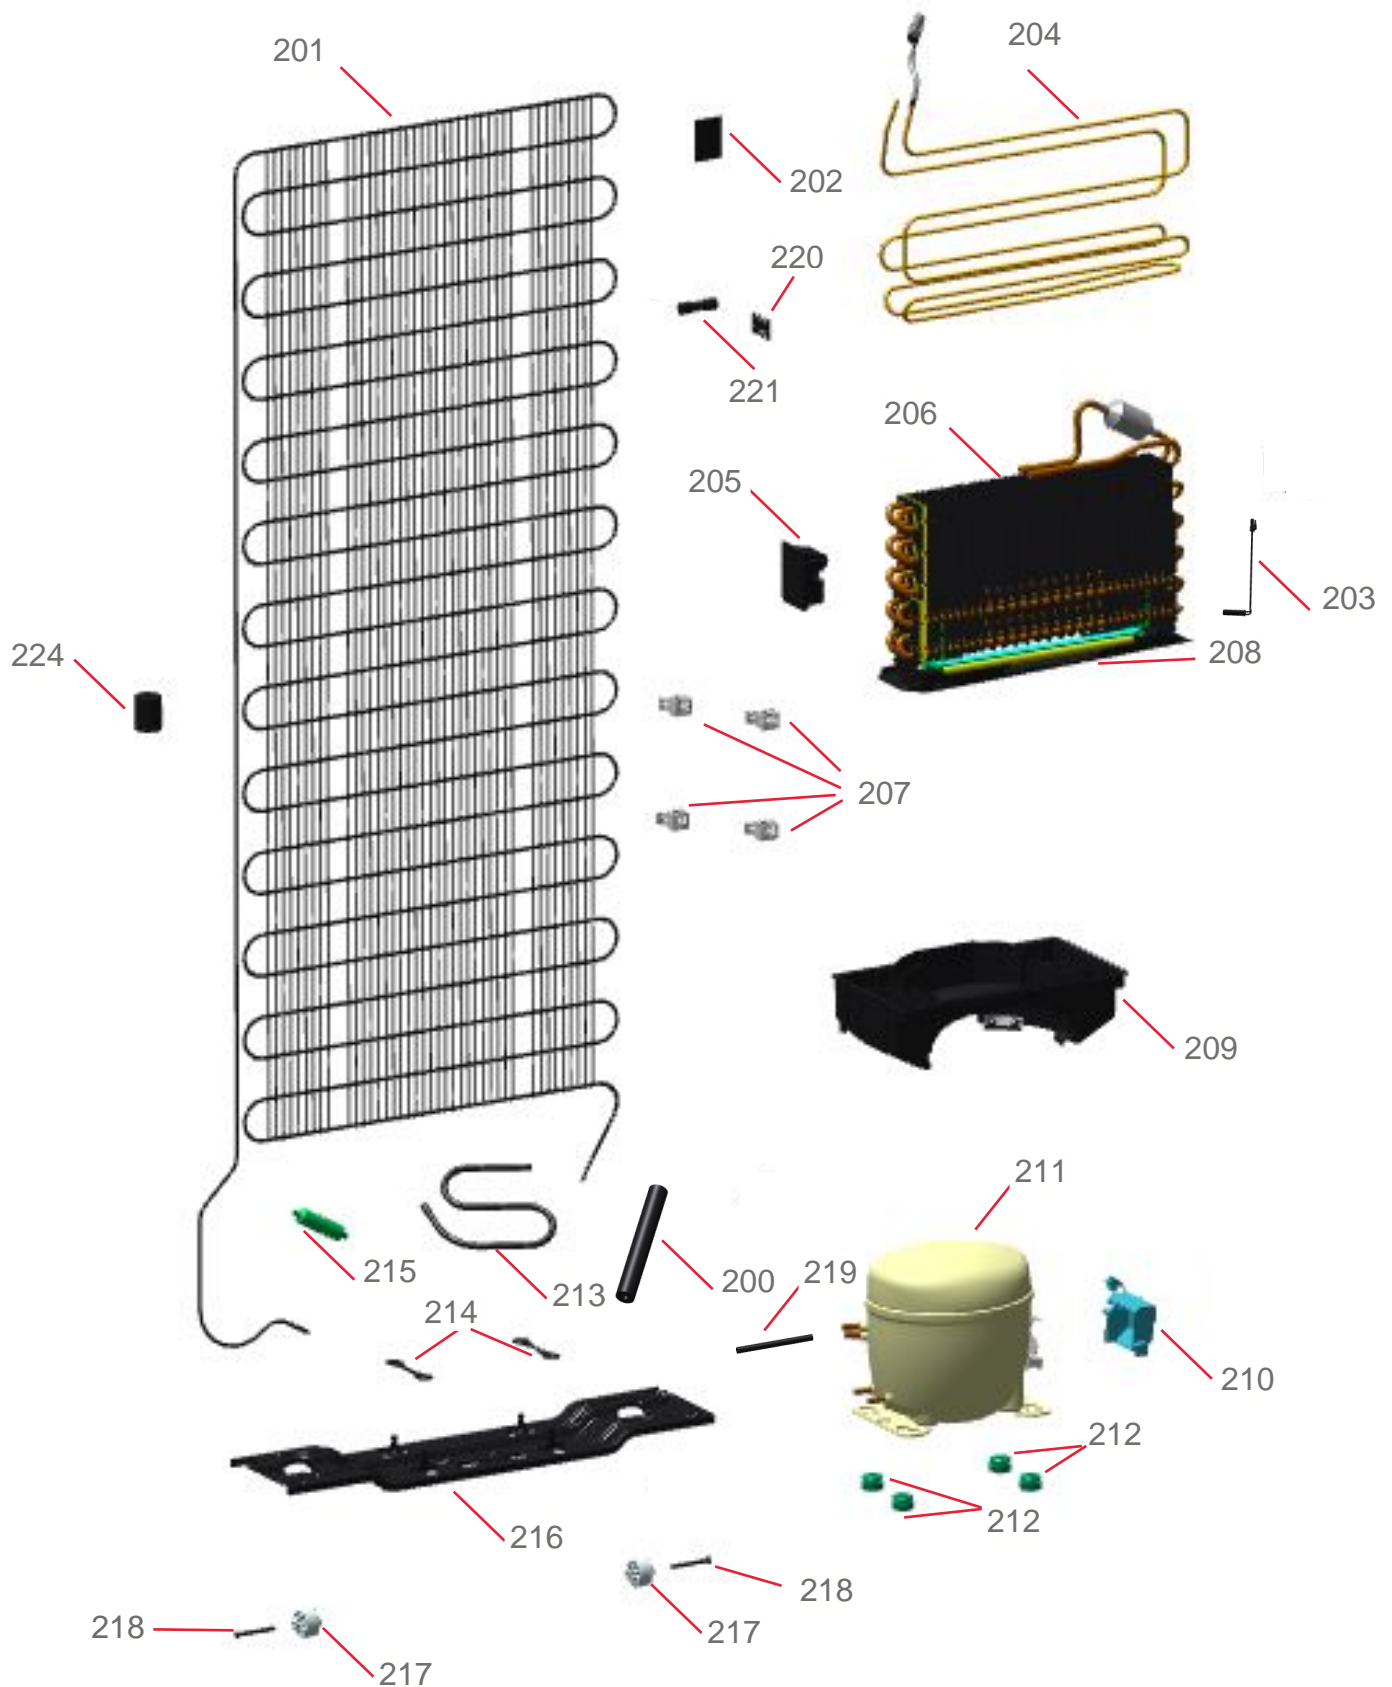

Vista Explodida do Produto

Motivo	Lançamento	Em caso de dúvidas, entre em contato com o CDP CÓDIGOS através de uma solicitação de serviços no CRM
Modelo do produto	BRM42EB	
Categoria	Refrigeração	
Marca do produto	Brastemp	
Foto da peça	Item com foto irá aparecer com o símbolo abaixo: 	

Vista Explodida do Produto

◆ Grupo 100

Peça cancelada.
Acionar célula
GCC para
avaliação de troca.

Vista Explodida do Produto

◆ Grupo 200

Vista Explodida do Produto

◆ Grupo 300

Vista Explodida do Produto

◆ Grupo 400

Vista Explodida do Produto

◆ Grupo 500

Vista Explodida do Produto