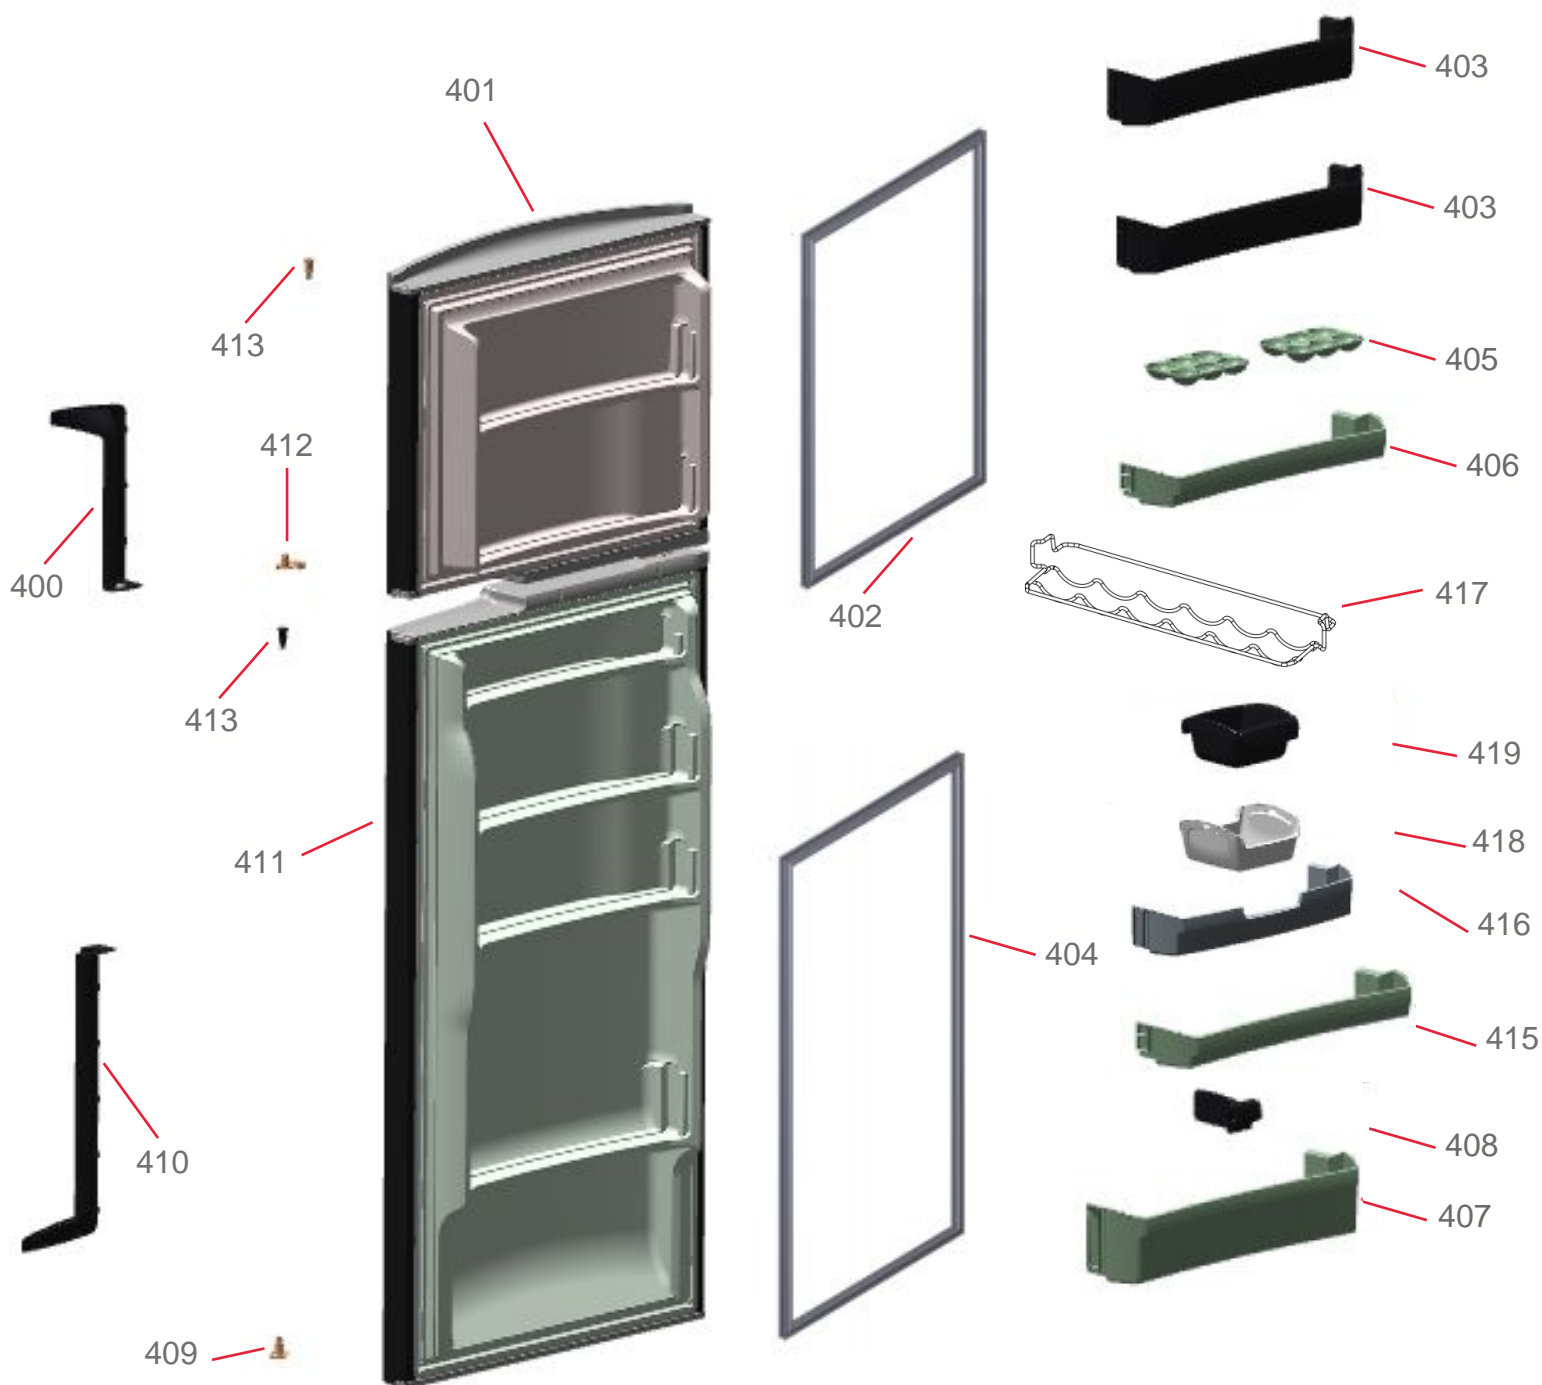

Vista Explodida do Produto

Motivo	Lançamento	Em caso de dúvidas, entre em contato com o CDP CÓDIGOS através de uma solicitação de serviços no CRM
Modelo do produto	BRM42EB	
Categoria	Refrigeração	
Marca do produto	Brastemp	
Foto da peça	Item com foto irá aparecer com o símbolo abaixo: 	

Vista Explodida do Produto

◆ Grupo 100

Peça cancelada.
Acionar célula
GCC para
avaliação de troca.

Vista Explodida do Produto

◆ Grupo 200

Vista Explodida do Produto

◆ Grupo 300

Vista Explodida do Produto

◆ Grupo 400

Vista Explodida do Produto

◆ Grupo 500

Vista Explodida do Produto