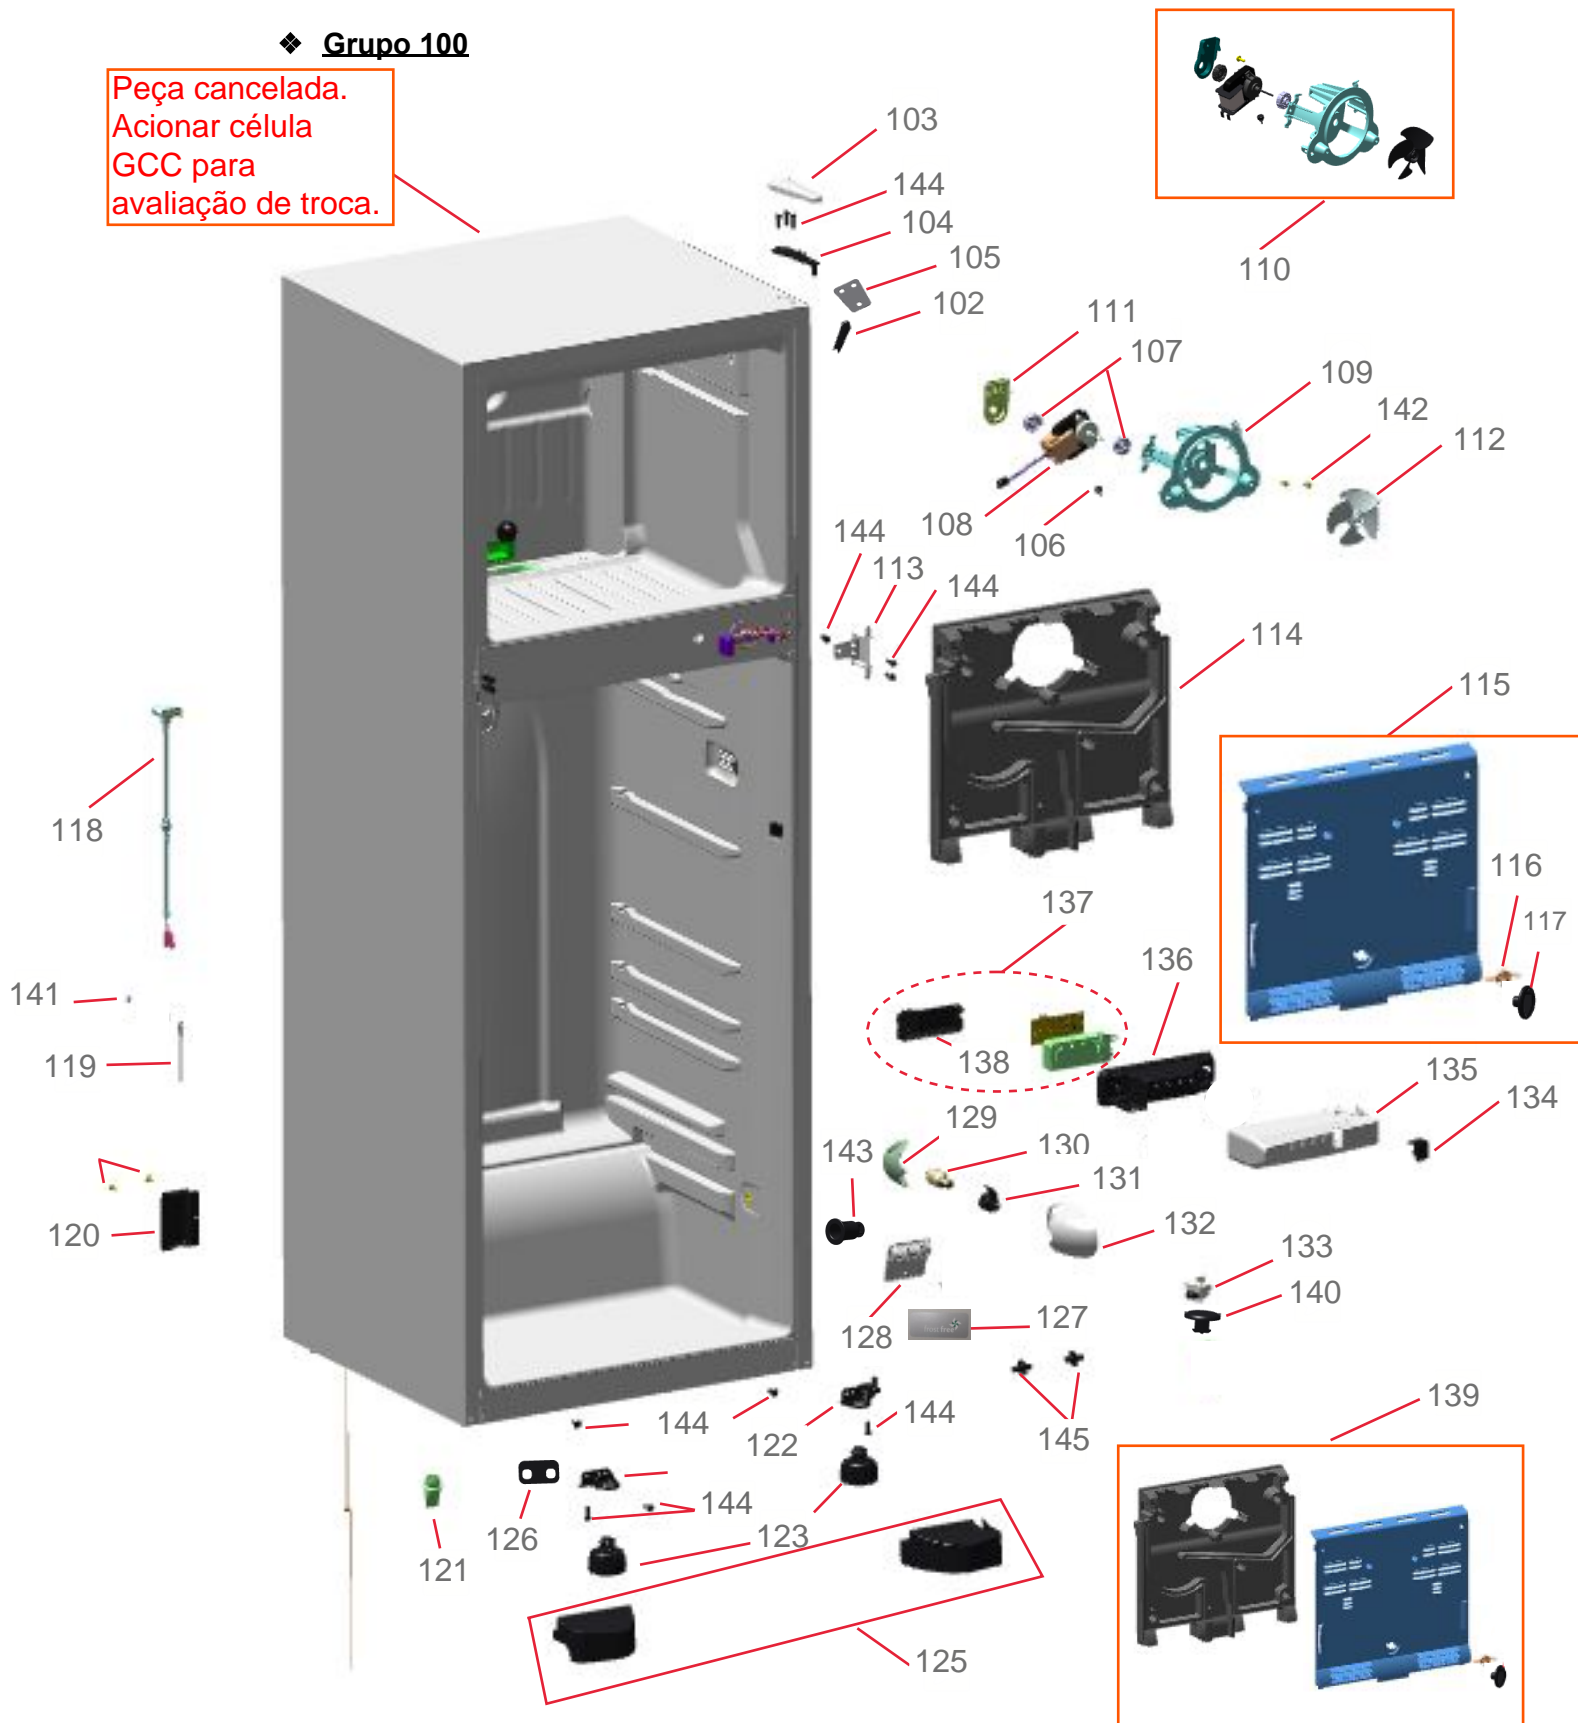

Vista Explodida do Produto

Motivo	Lançamento	Em caso de dúvidas, entre em contato com o CDP CÓDIGOS através de uma solicitação de serviços no CRM
Modelo do produto	BRM42EB	
Categoria	Refrigeração	
Marca do produto	Brastemp	
Foto da peça	Item com foto irá aparecer com o símbolo abaixo: 	

Vista Explodida do Produto

◆ Grupo 100

Peça cancelada.
Acionar célula
GCC para
avaliação de troca.

Vista Explodida do Produto

◆ Grupo 200

Vista Explodida do Produto

◆ Grupo 300

Vista Explodida do Produto

◆ Grupo 400

Vista Explodida do Produto

◆ Grupo 500

Vista Explodida do Produto