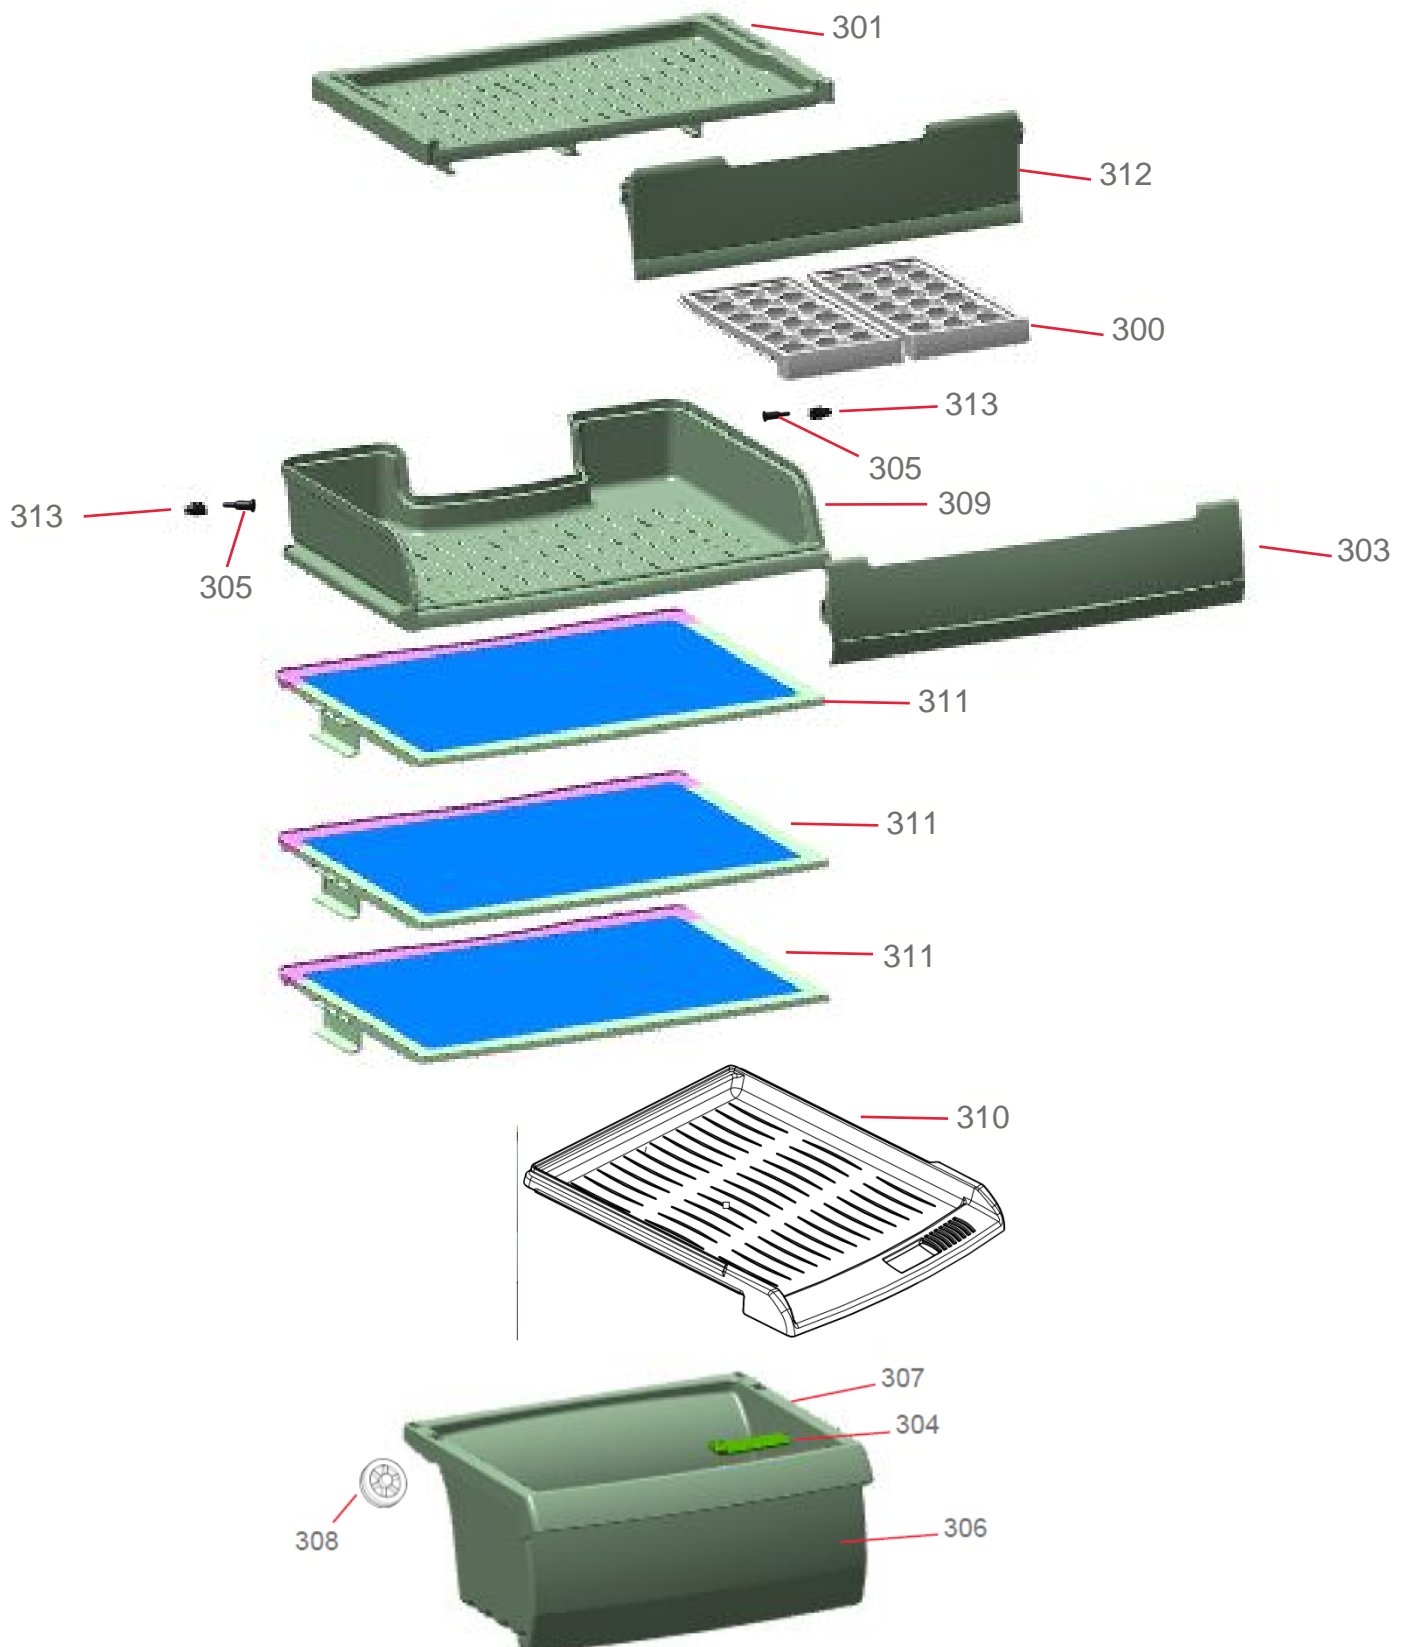

Vista Explodida do Produto

Motivo	Lançamento	Em caso de dúvidas, entre em contato com o CDP CÓDIGOS através de uma solicitação de serviços no CRM
Modelo do produto	BRM42EB	
Categoria	Refrigeração	
Marca do produto	Brastemp	
Foto da peça	Item com foto irá aparecer com o símbolo abaixo: 	

Vista Explodida do Produto

◆ Grupo 100

Peça cancelada.
Acionar célula
GCC para
avaliação de troca.

Vista Explodida do Produto

◆ Grupo 200

Vista Explodida do Produto

◆ Grupo 300

Vista Explodida do Produto

◆ Grupo 400

Vista Explodida do Produto

◆ Grupo 500

Vista Explodida do Produto