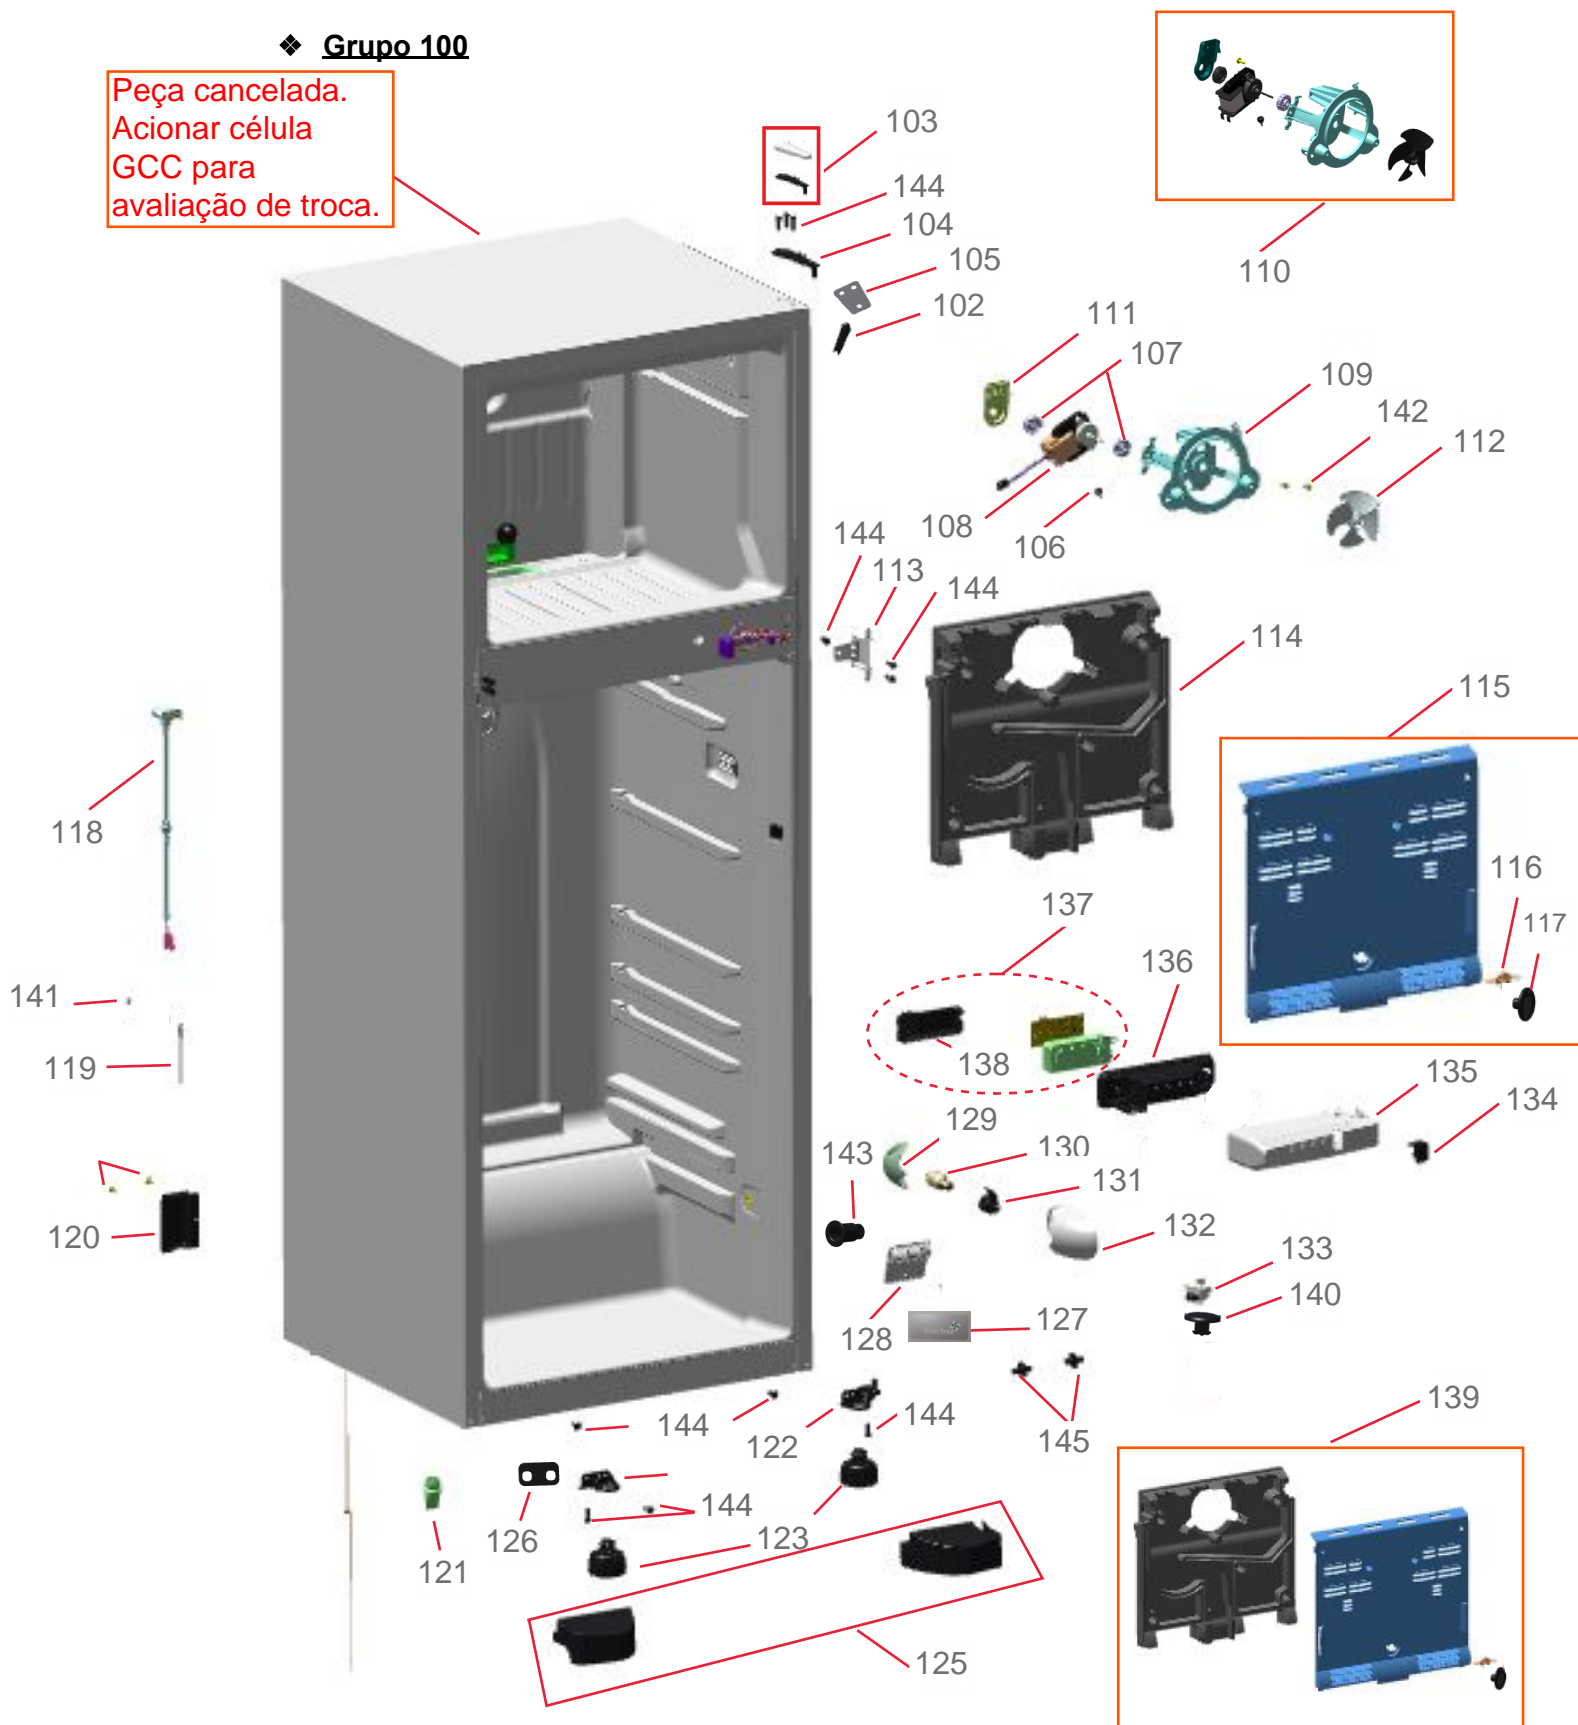

Vista Explodida do Produto

◆ Grupo 100

Peça cancelada.
Acionar célula
GCC para
avaliação de troca.