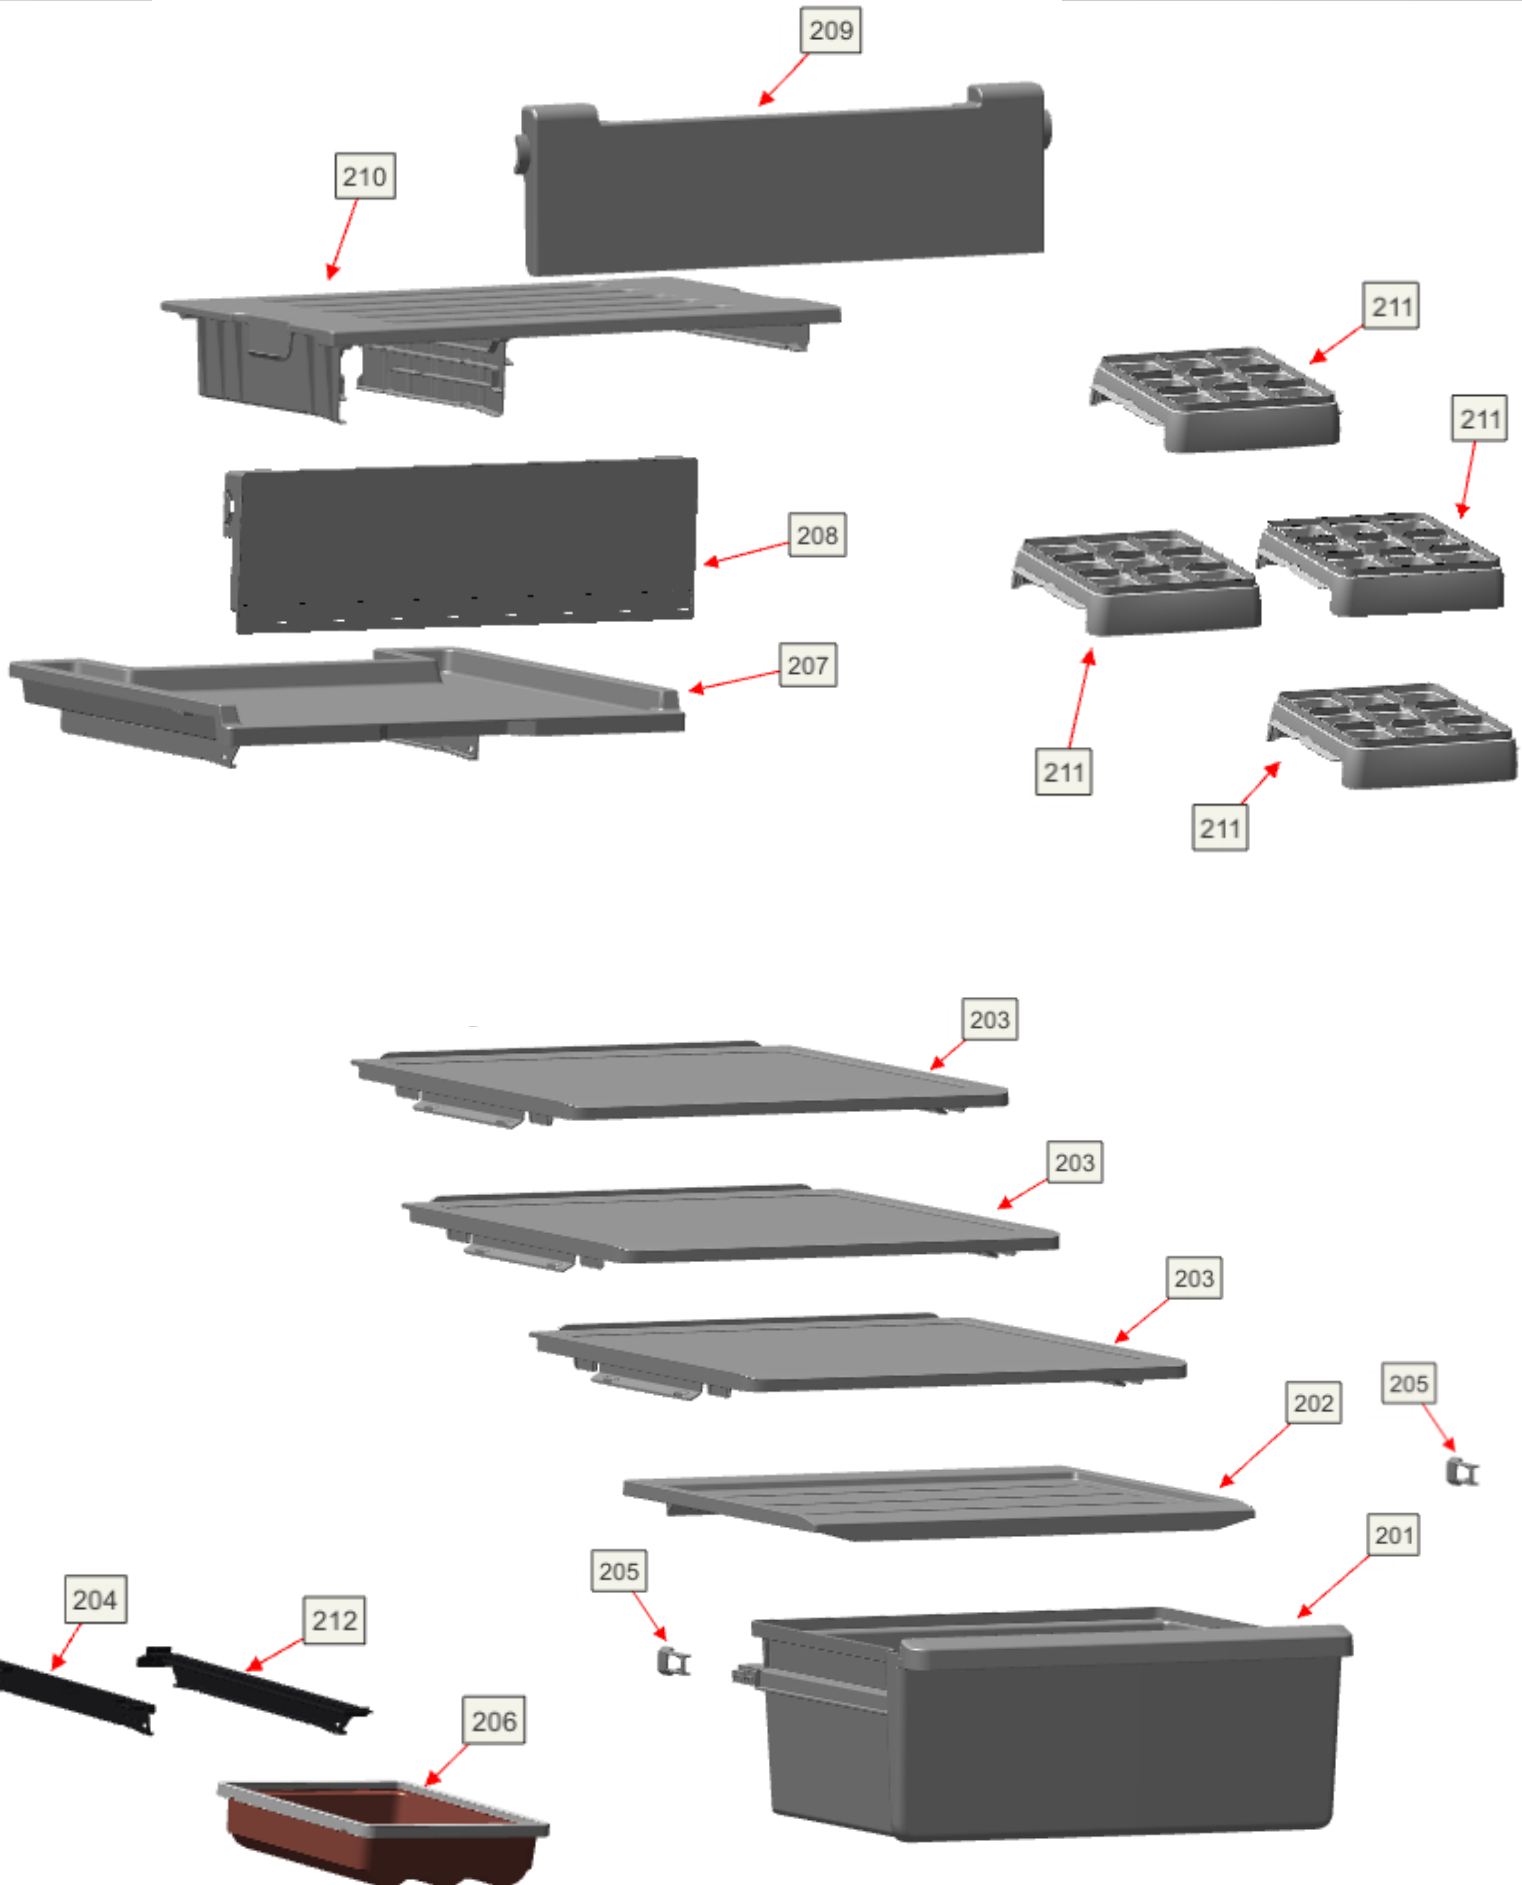

Vista Explodida do Produto

Motivo	Lançamento
Modelo do produto	BRM44HB; BRM44HK
Categoria do produto	Refrigeração
Marca do produto	Brastemp
Foto peça	Item com foto irá aparecer o símbolo abaixo: 

Em caso de dúvida entre em contato com o CDP Códigos através de uma Solicitação de Serviços no CRM

Vista Explodida do Produto

Vista Explodida do Produto

Vista Explodida do Produto

Vista Explodida do Produto