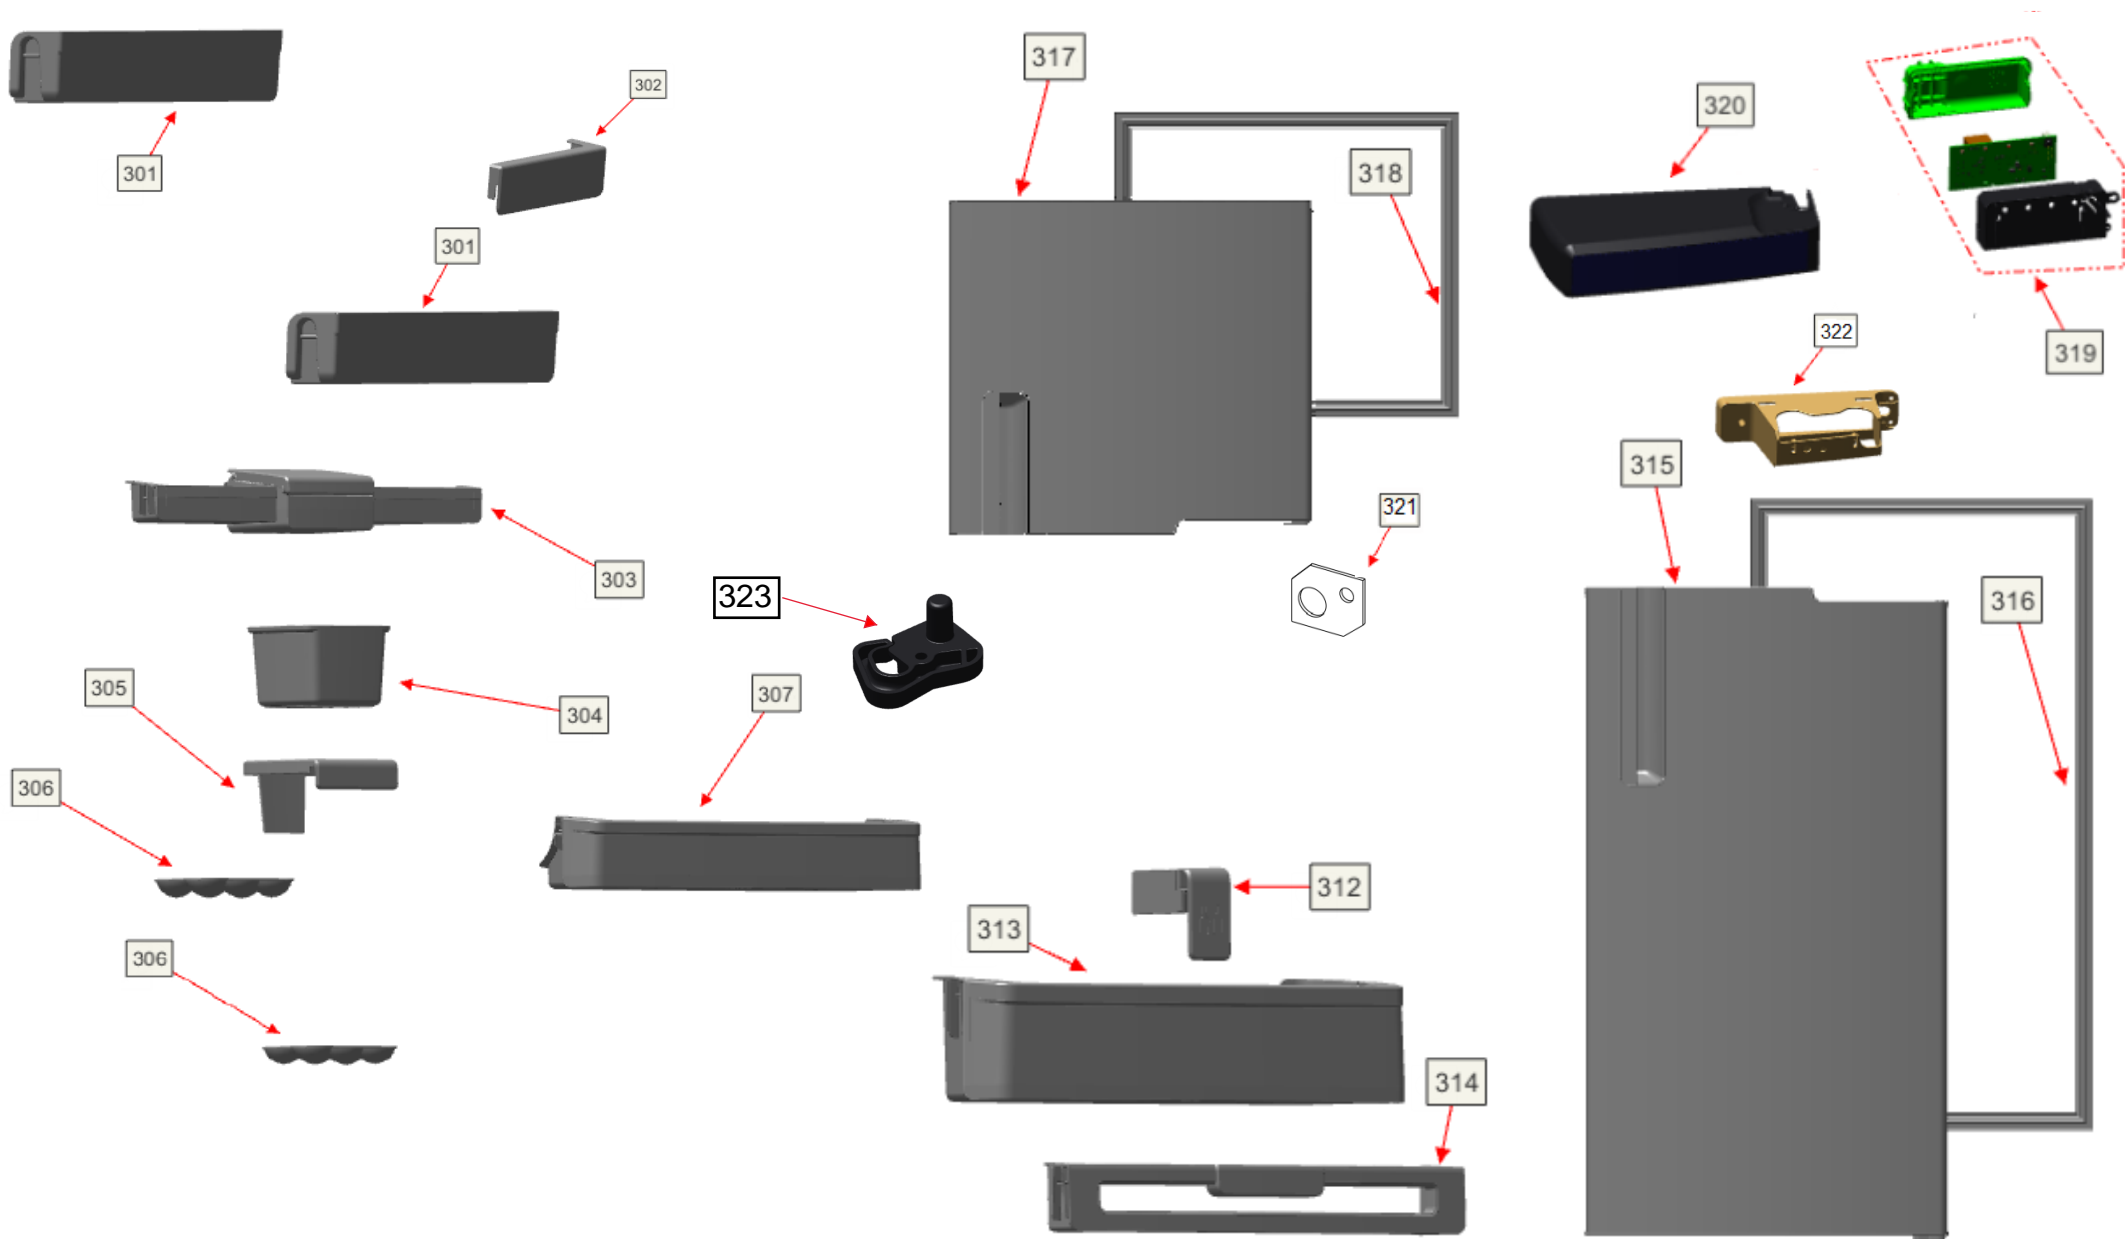

Vista Explodida do Produto

Motivo	Lançamento
Modelo do produto	BRM44HB; BRM44HK
Categoria do produto	Refrigeração
Marca do produto	Brastemp
Foto peça	Item com foto irá aparecer o símbolo abaixo: 

Em caso de dúvida entre em contato com o CDP Códigos através de uma Solicitação de Serviços no CRM

Vista Explodida do Produto

Vista Explodida do Produto

Vista Explodida do Produto

Vista Explodida do Produto