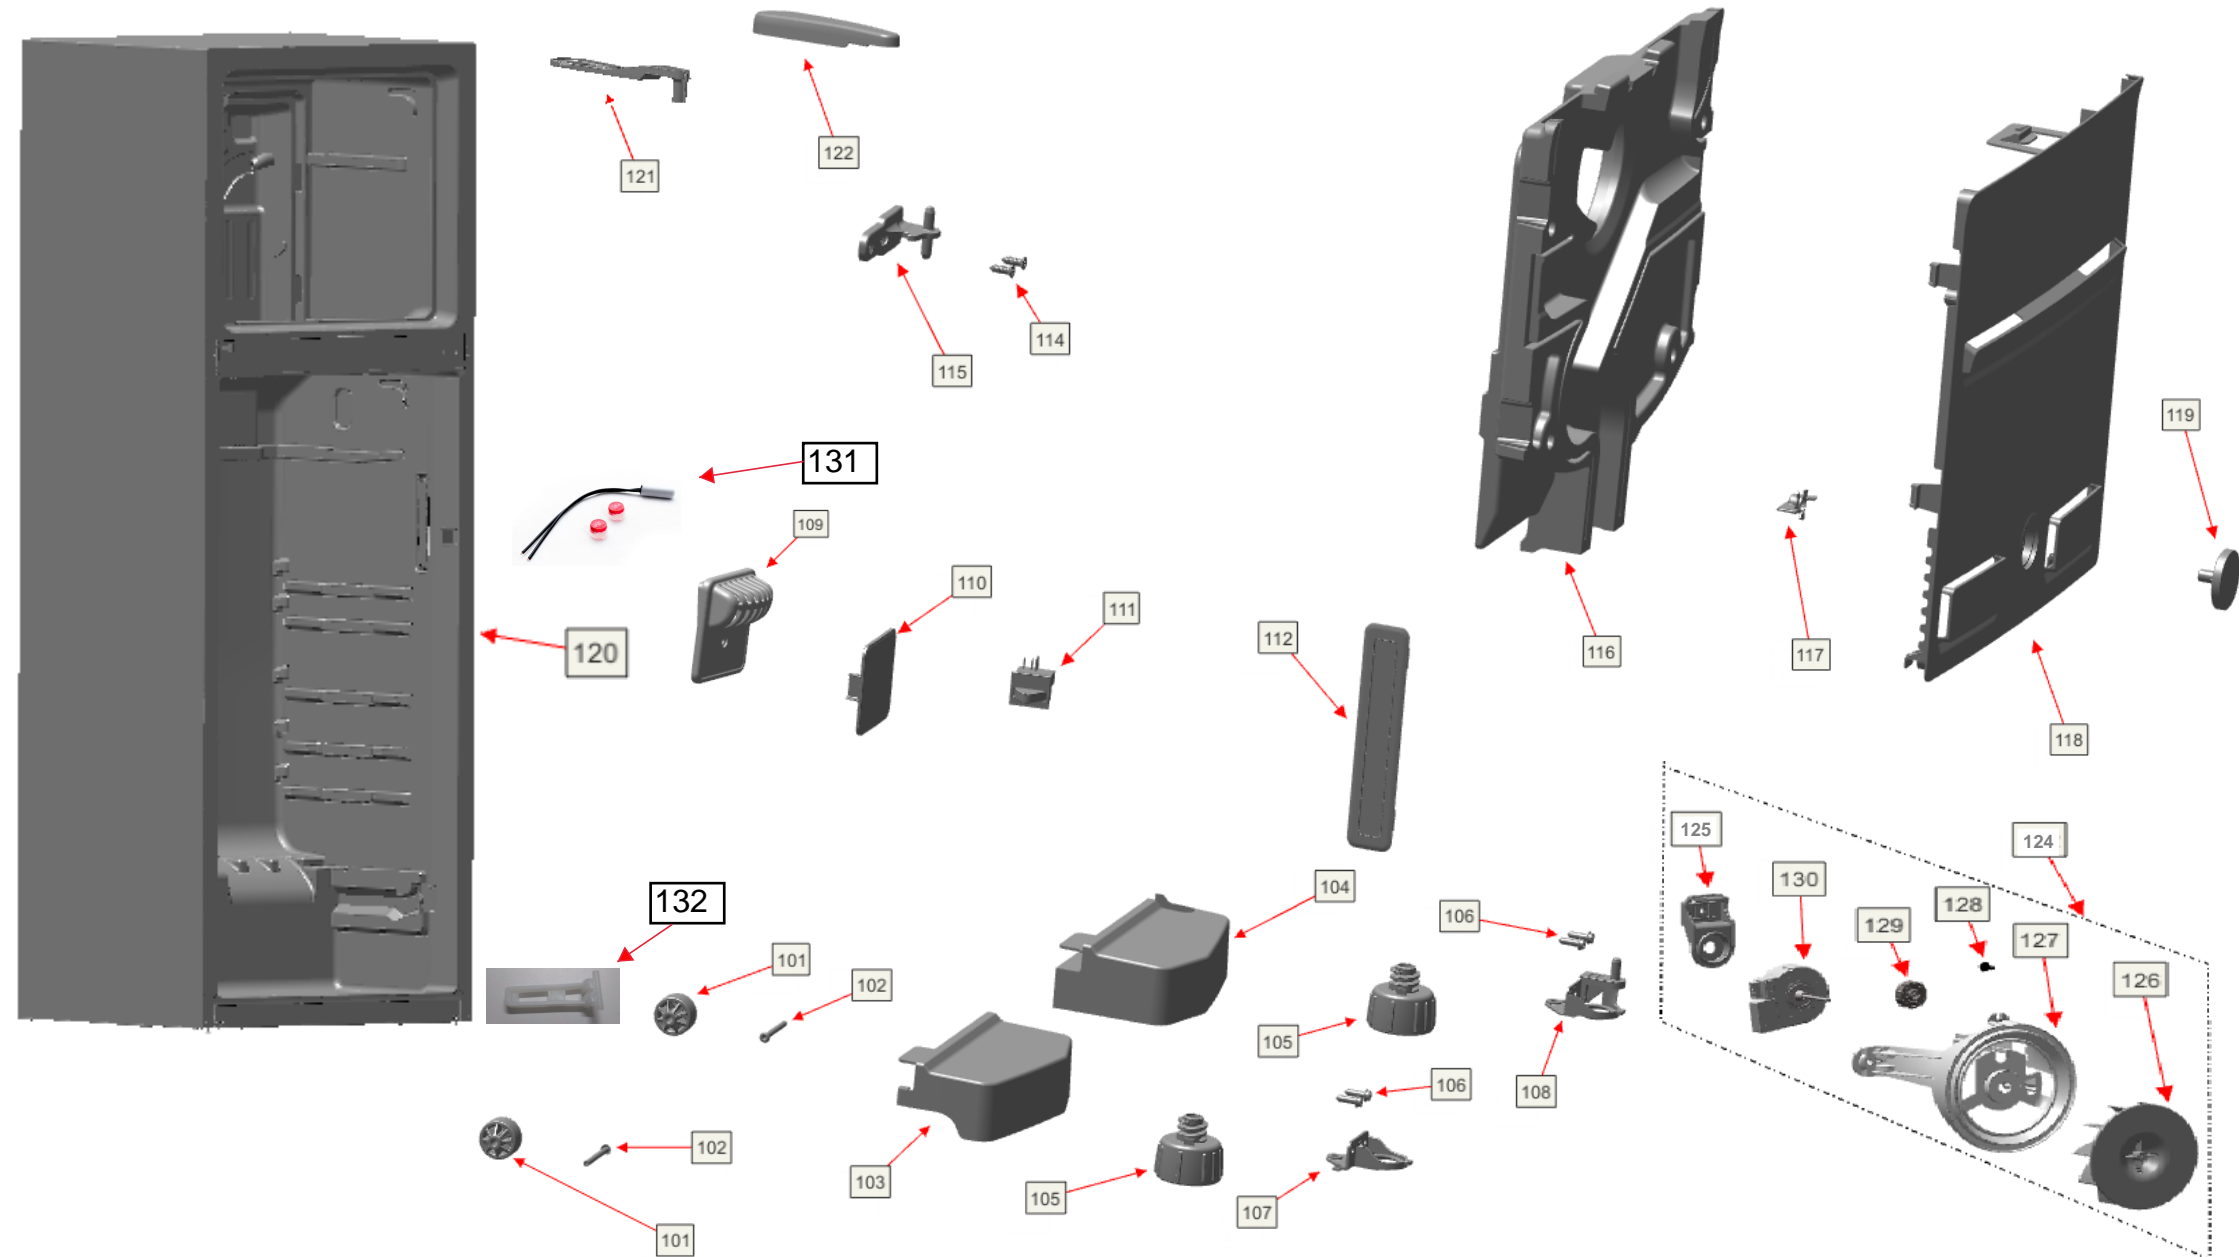

Vista Explodida do Produto

Motivo	Lançamento
Modelo do produto	BRM44HB; BRM44HK
Categoria do produto	Refrigeração
Marca do produto	Brastemp
Foto peça	Item com foto irá aparecer o símbolo abaixo: 

Em caso de dúvida entre em contato com o CDP Códigos através de uma Solicitação de Serviços no CRM

Vista Explodida do Produto

Vista Explodida do Produto

Vista Explodida do Produto

Vista Explodida do Produto