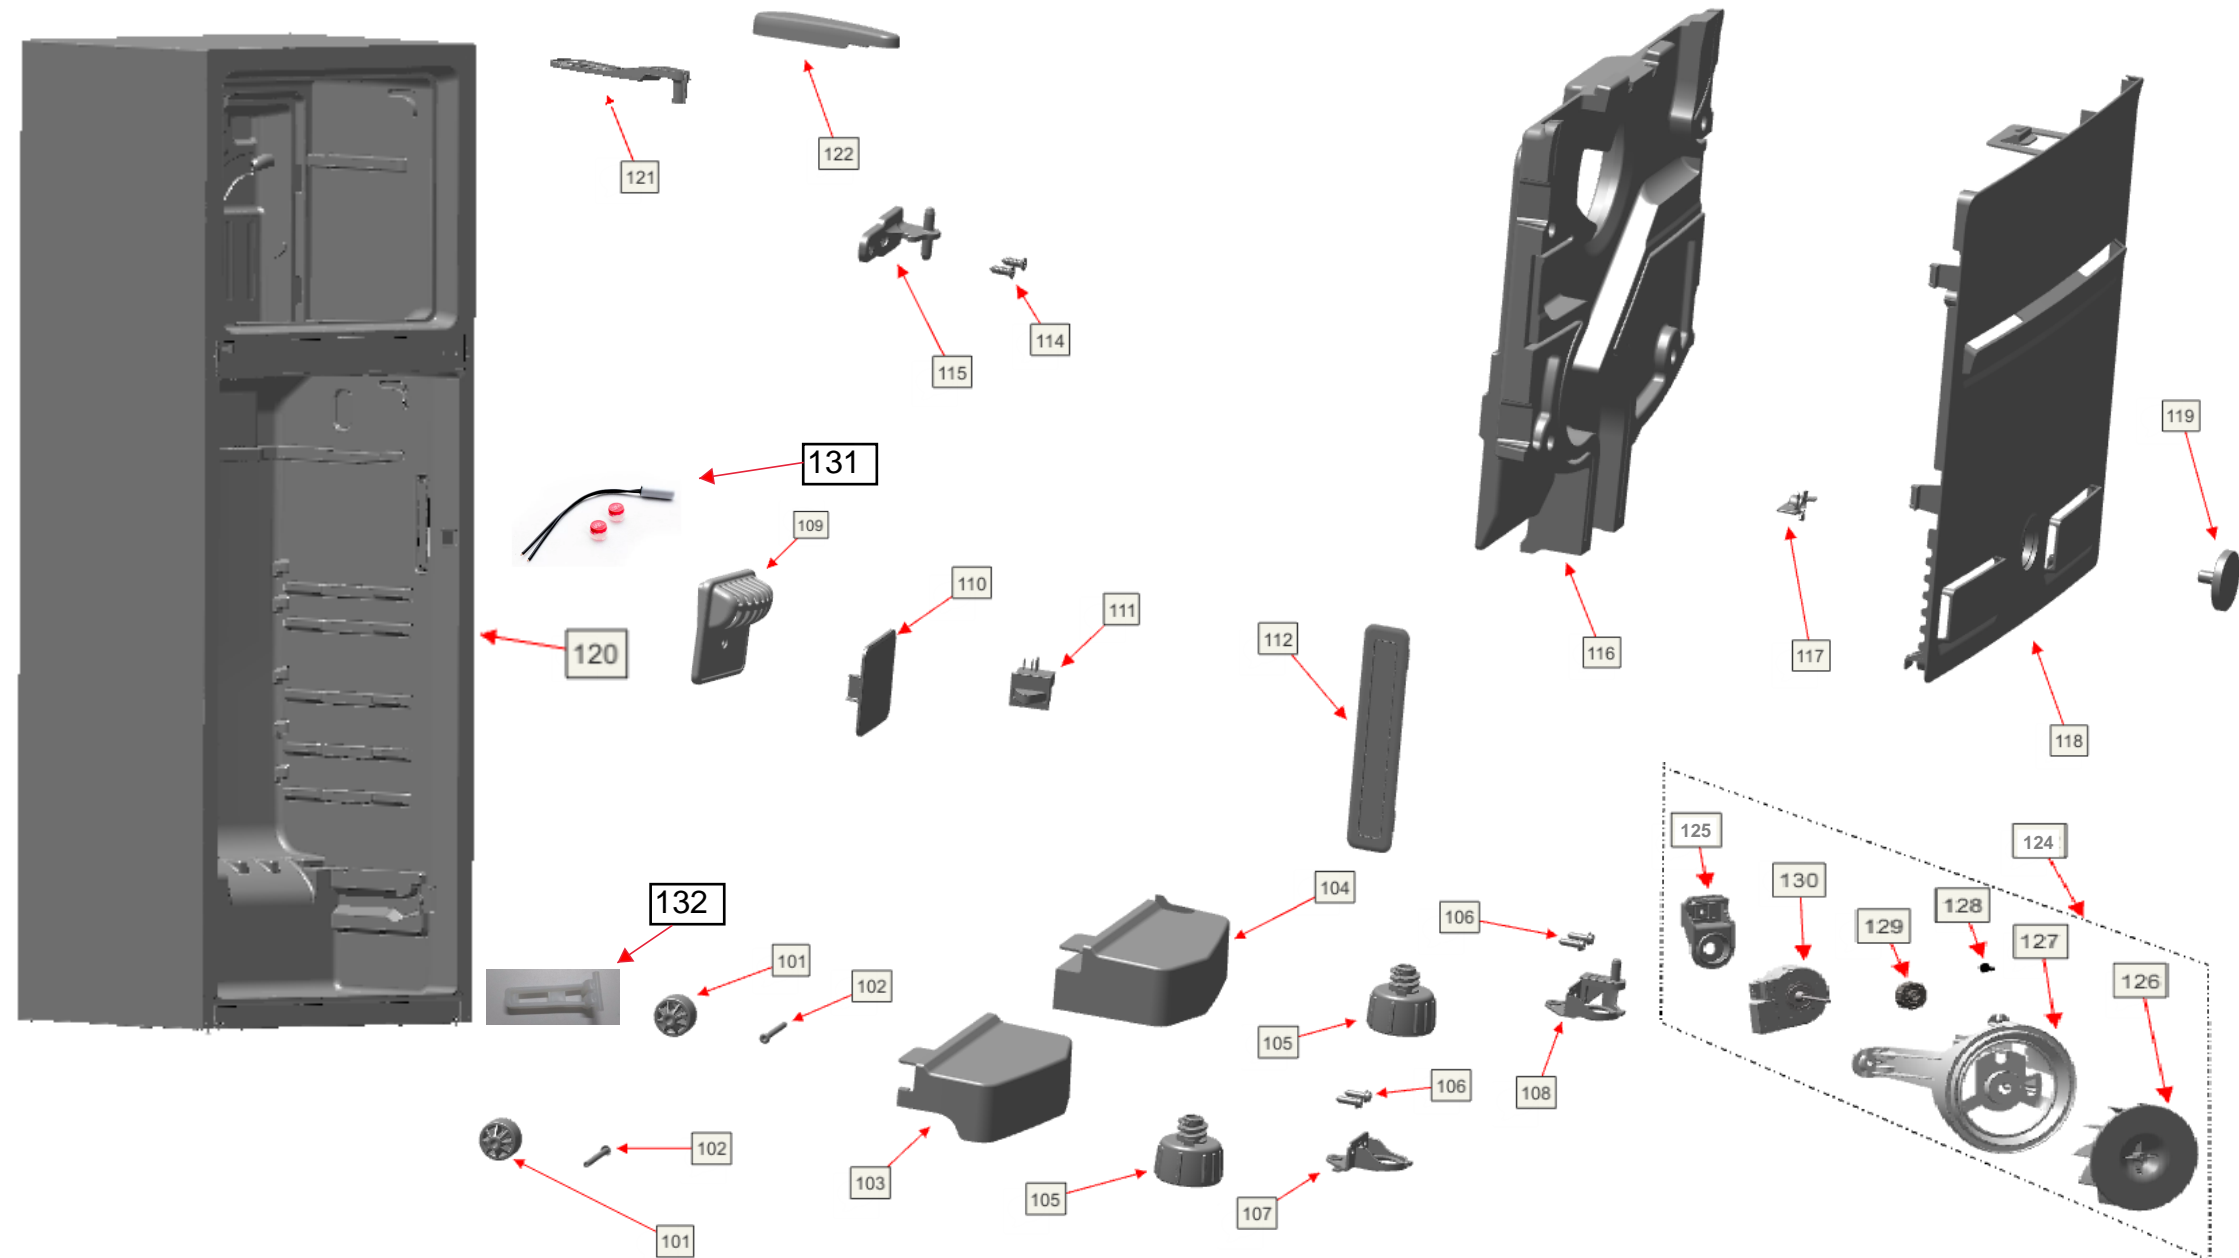

Vista Explodida do Produto

Motivo	Lançamento
Modelo do produto	BRM44HB; BRM44HK
Categoria do produto	Refrigeração
Marca do produto	Brastemp
Foto peça	Item com foto irá aparecer o símbolo abaixo: 

Em caso de dúvida entre em contato com o CDP Códigos através de uma Solicitação de Serviços no CRM

Vista Explodida do Produto

Vista Explodida do Produto

Vista Explodida do Produto

Vista Explodida do Produto