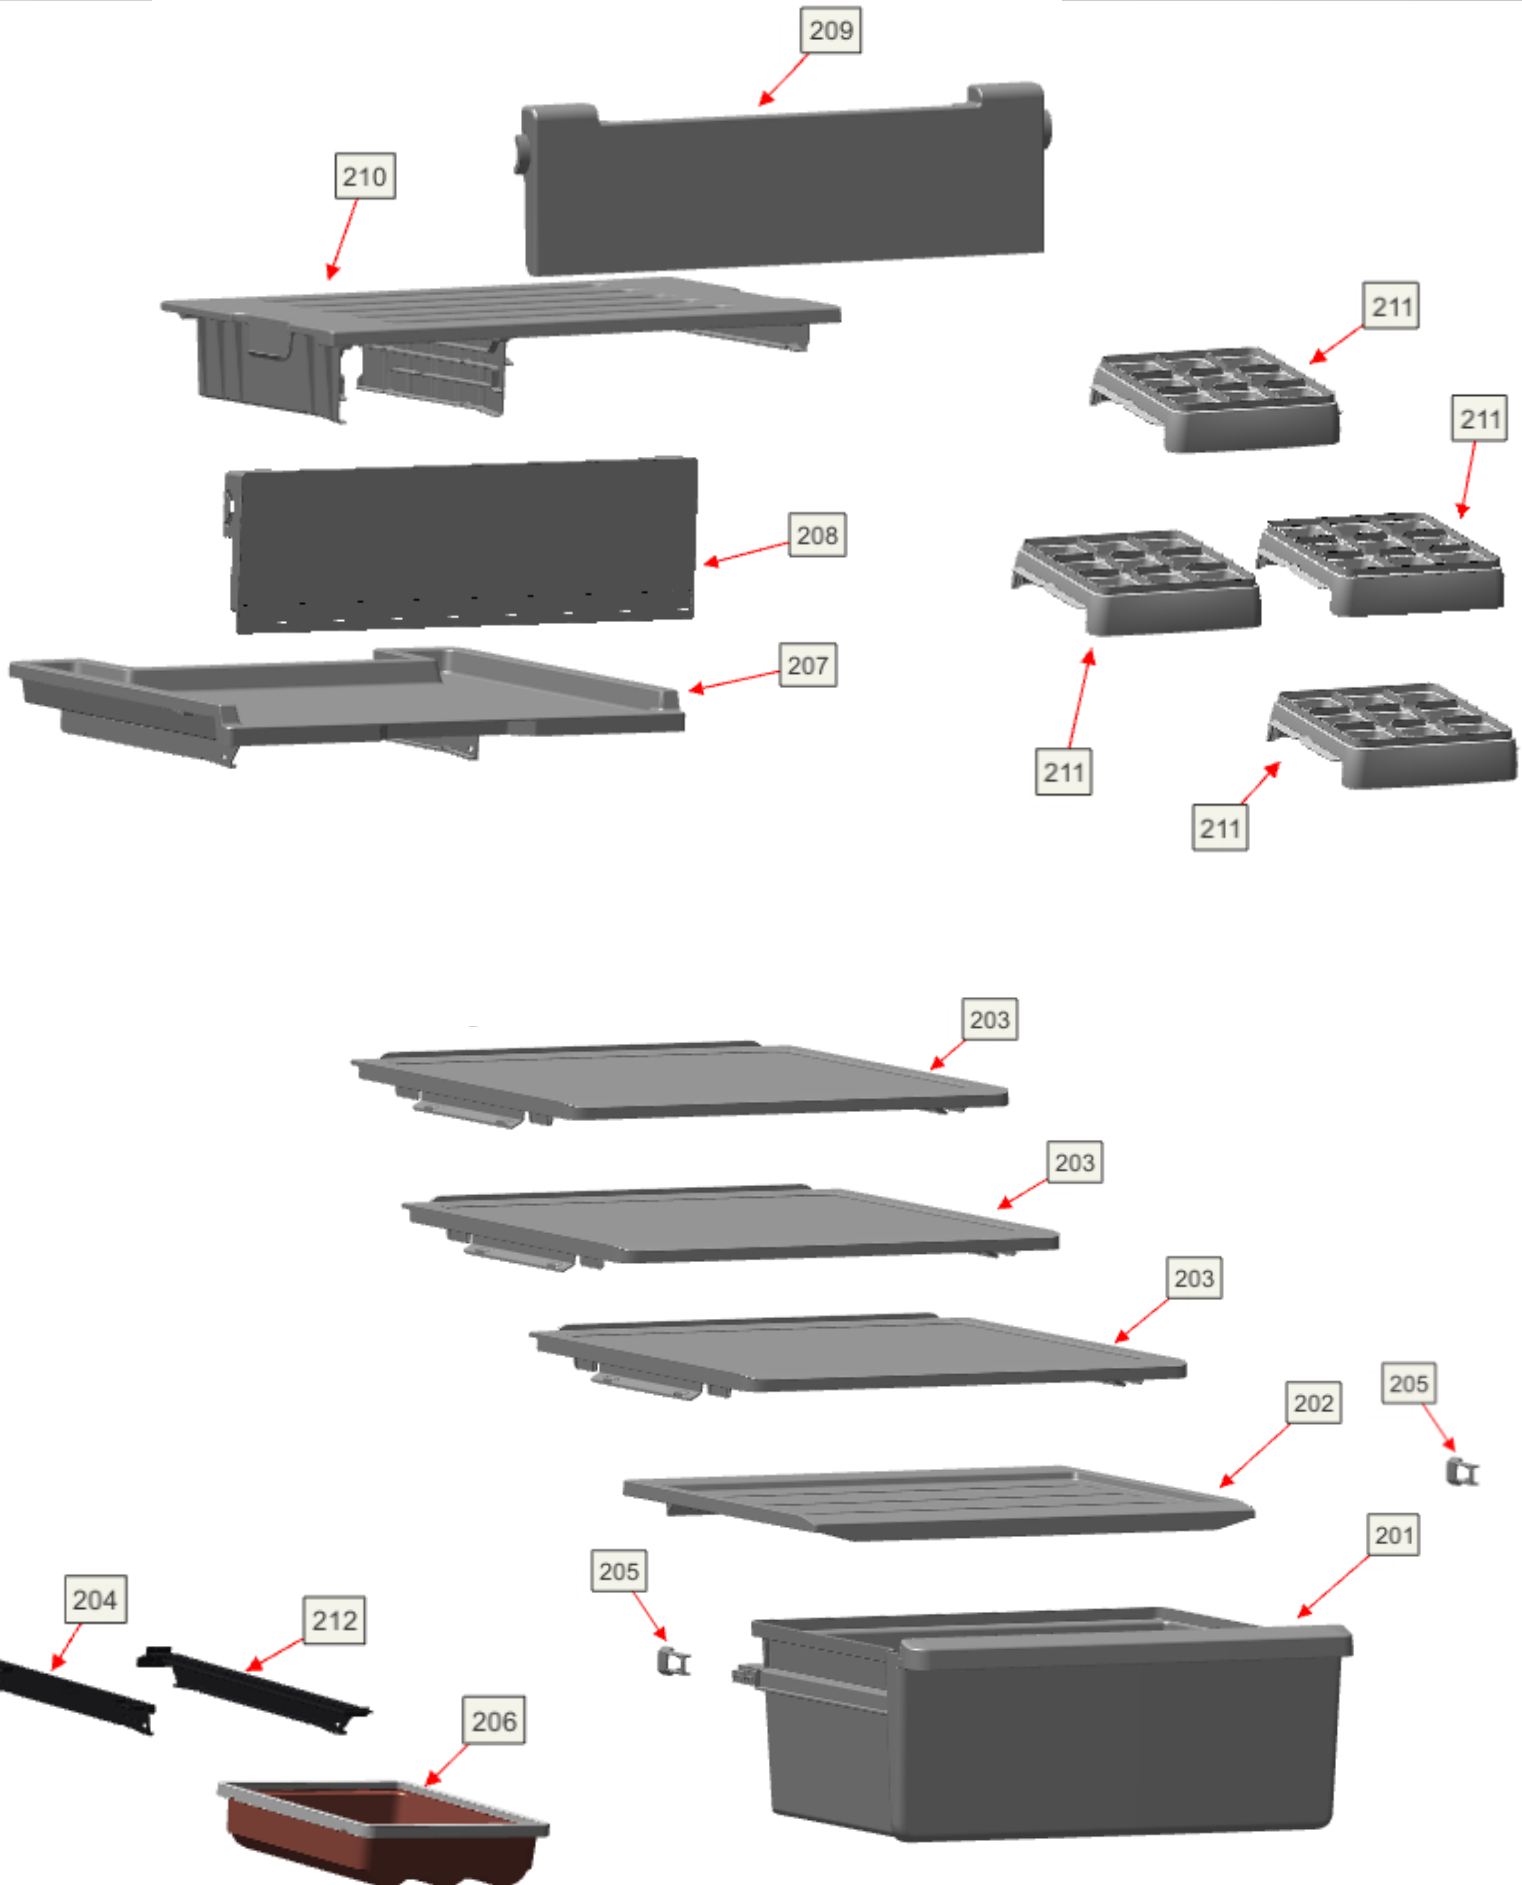

# Vista Explodida do Produto

Motivo	Lançamento
Modelo do produto	BRM44HB; BRM44HK
Categoria do produto	Refrigeração
Marca do produto	Brastemp
Foto peça	Item com foto irá aparecer o símbolo abaixo: 

Em caso de dúvida entre em contato com o CDP Códigos através de uma Solicitação de Serviços no CRM

# Vista Explodida do Produto