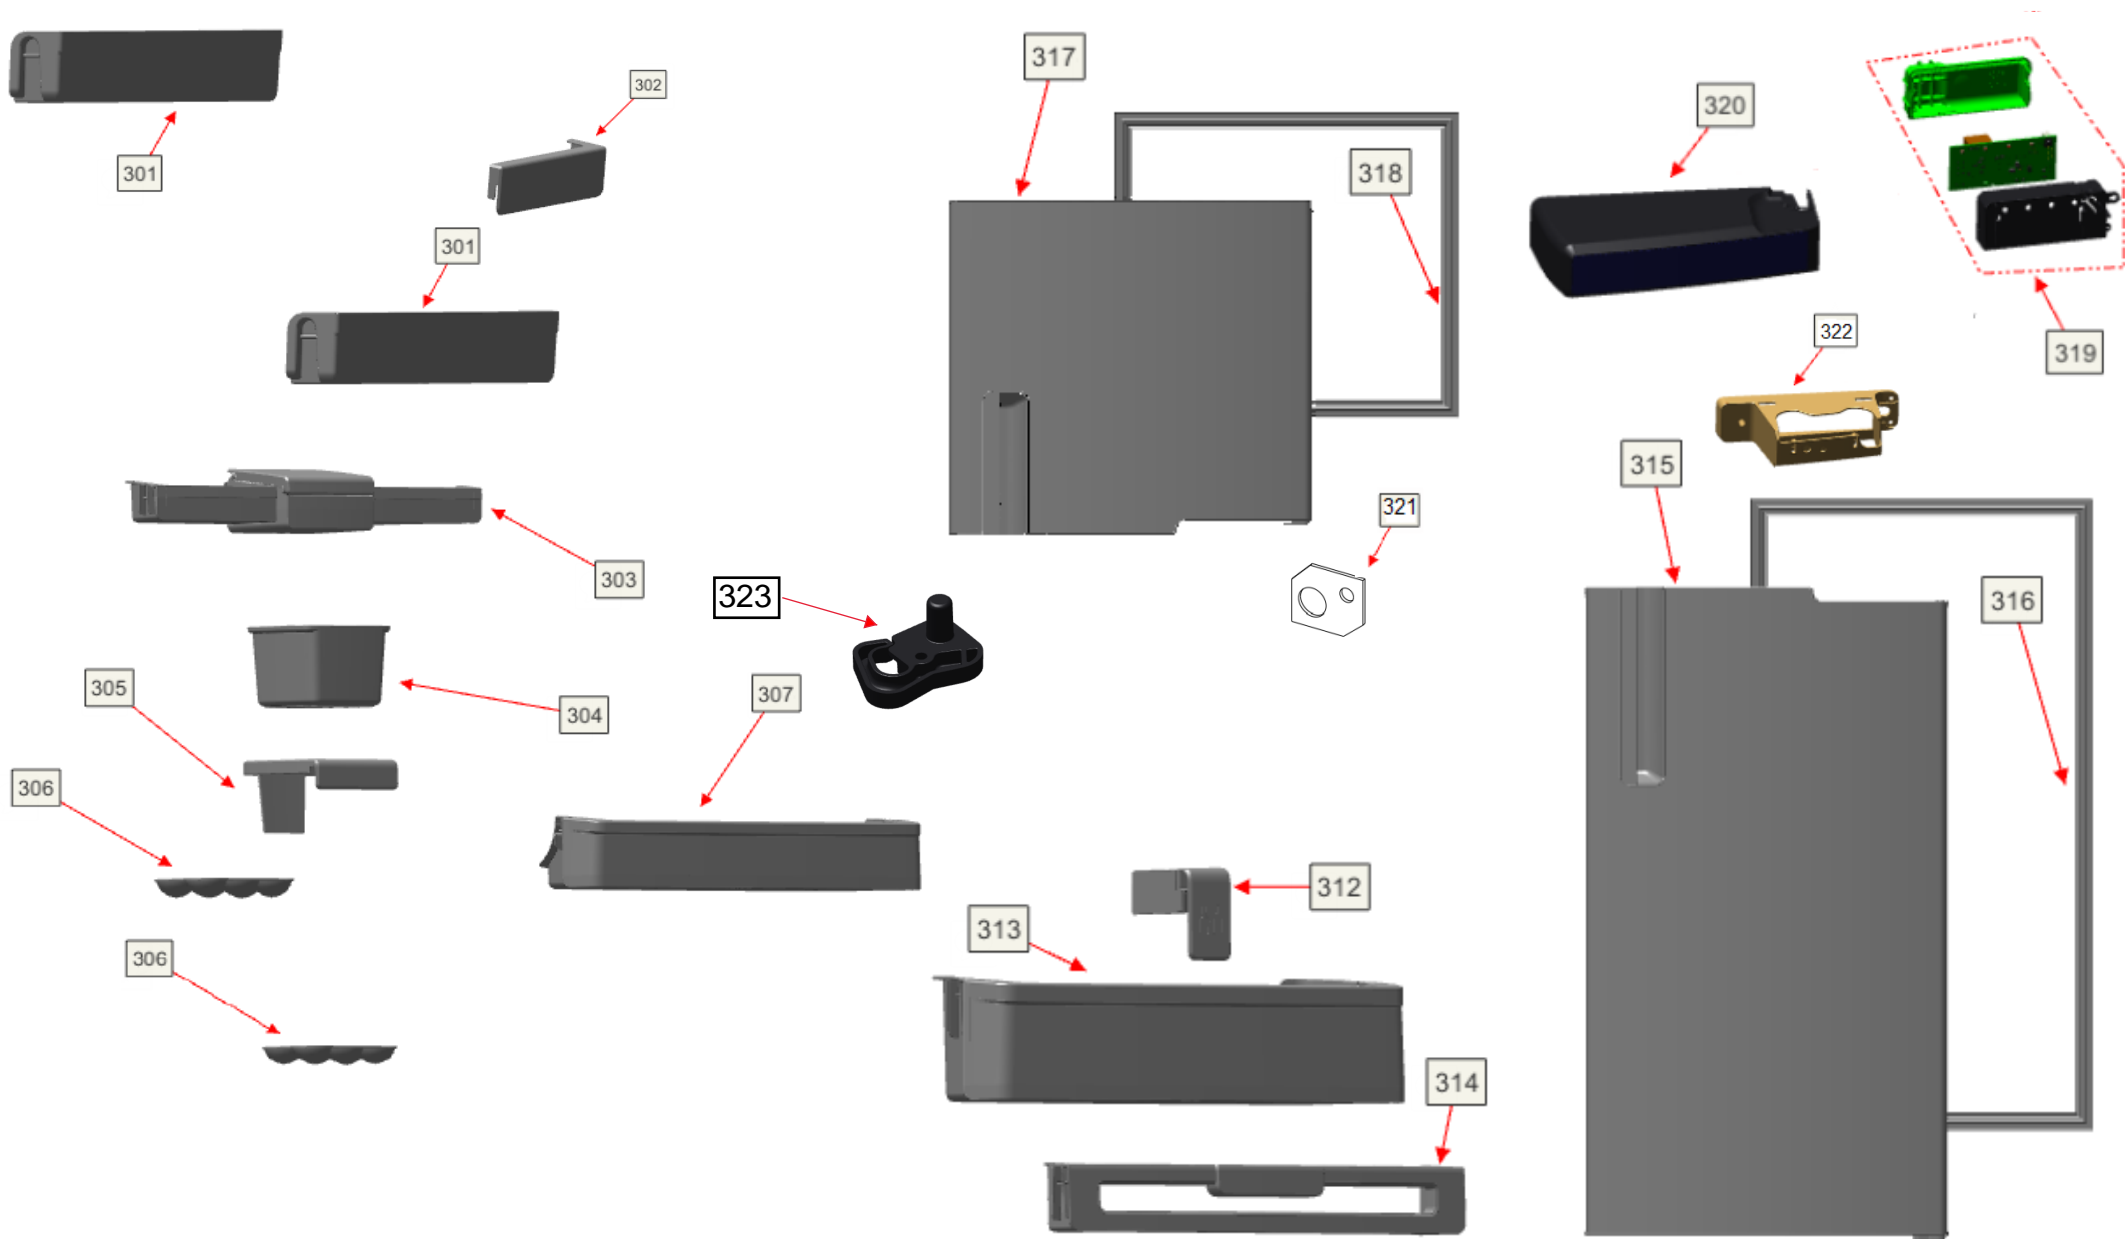

# Vista Explodida do Produto

Motivo	Lançamento
Modelo do produto	BRM44HB; BRM44HK
Categoria do produto	Refrigeração
Marca do produto	Brastemp
Foto peça	Item com foto irá aparecer o símbolo abaixo: 

Em caso de dúvida entre em contato com o CDP Códigos através de uma Solicitação de Serviços no CRM

# Vista Explodida do Produto