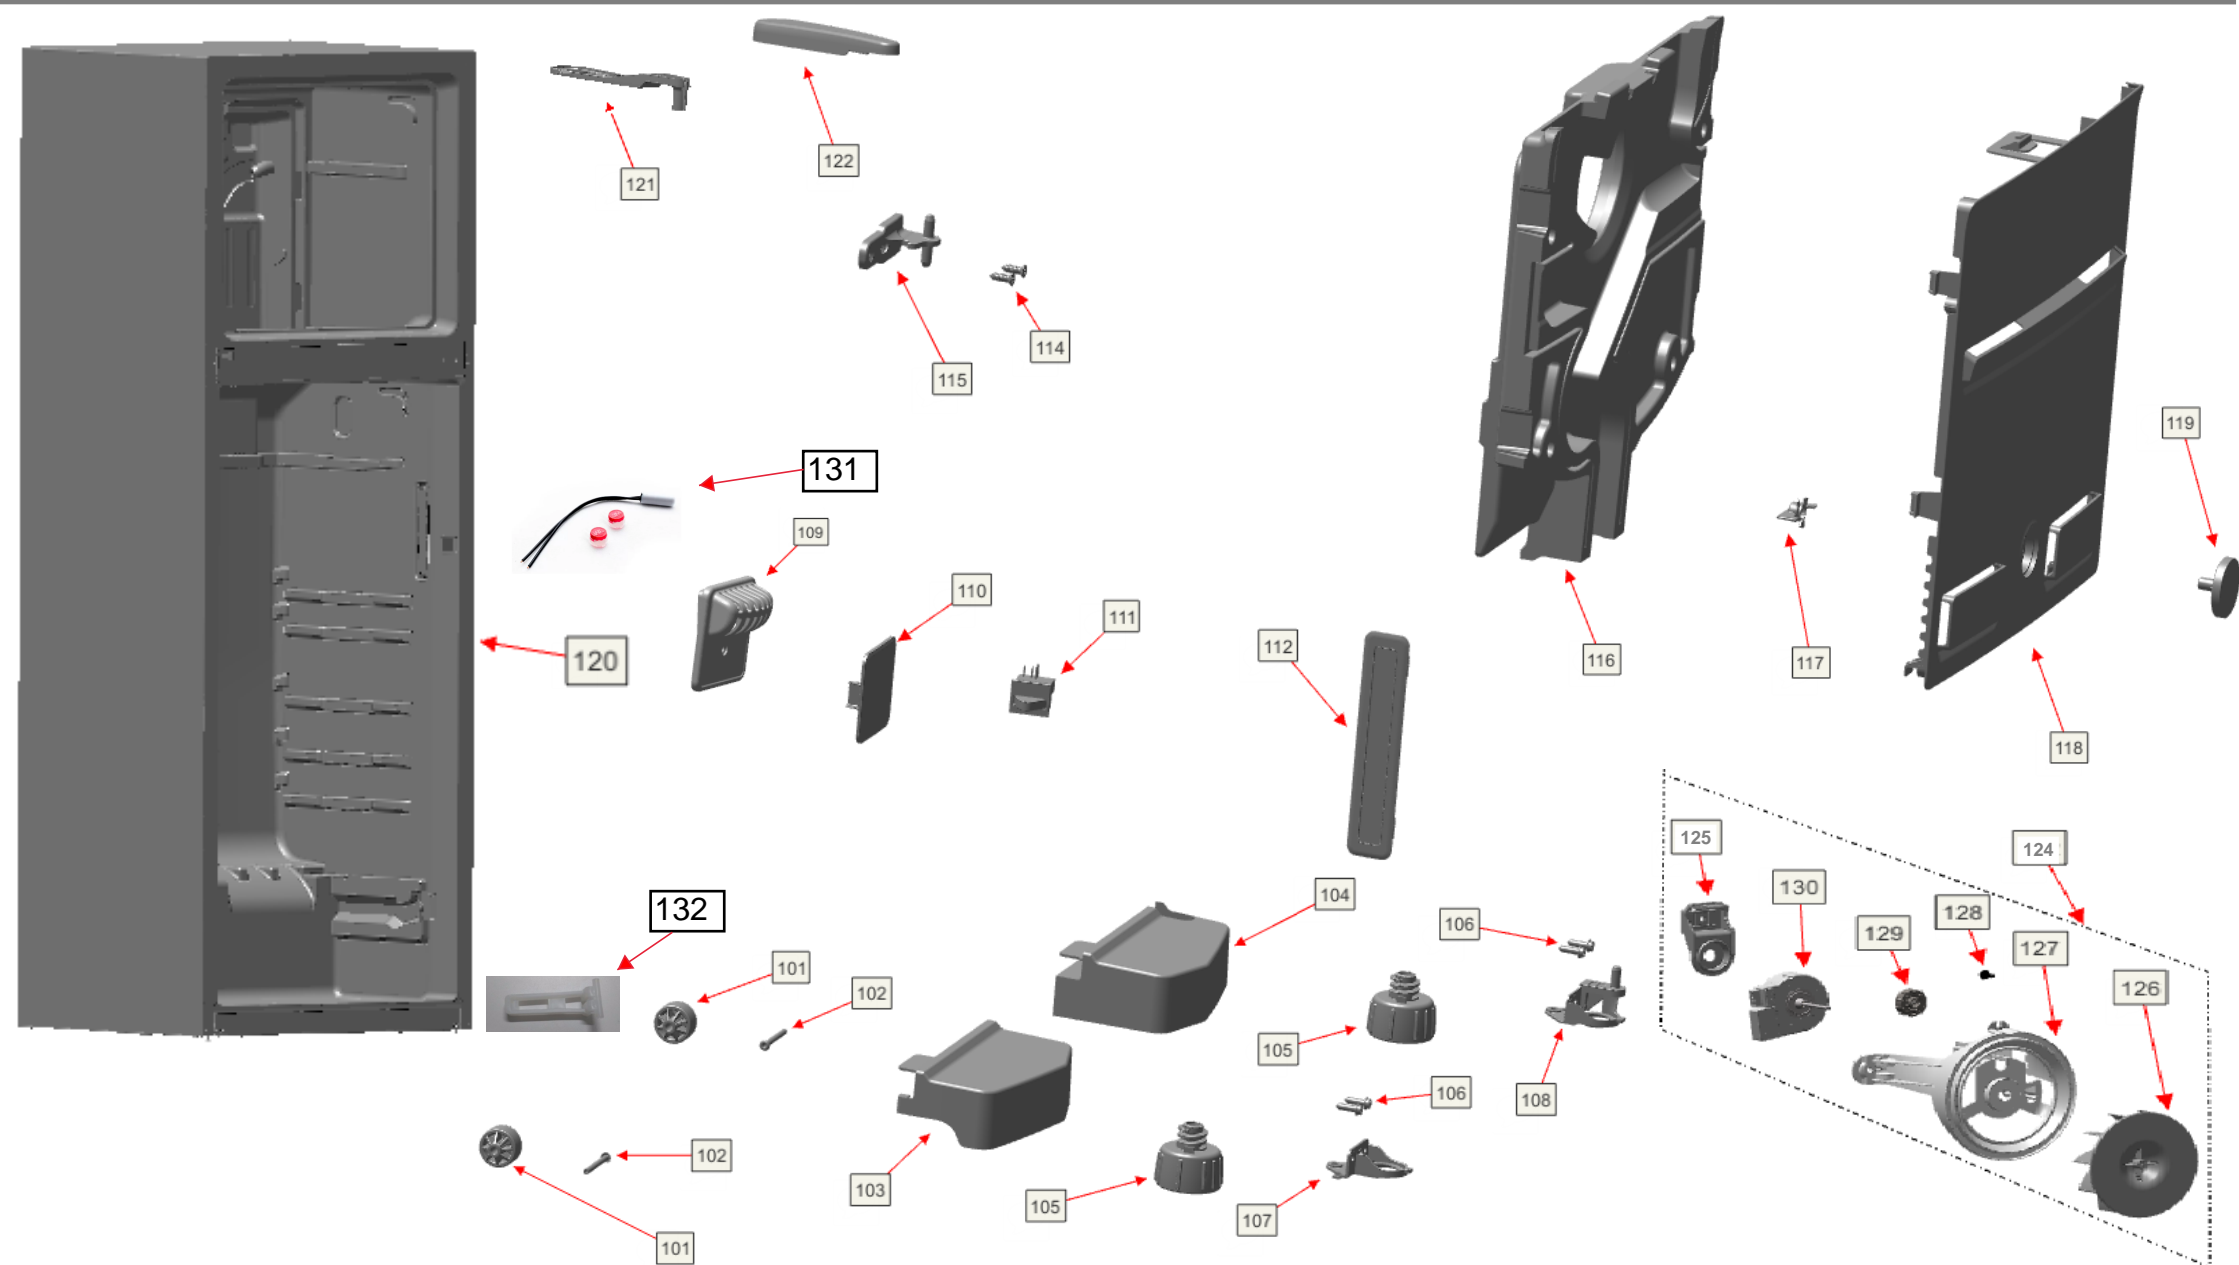

# Vista Explodida do Produto

Motivo	Lançamento
Modelo do produto	BRM44HB; BRM44HK
Categoria do produto	Refrigeração
Marca do produto	Brastemp
Foto peça	Item com foto irá aparecer o símbolo abaixo: 

Em caso de dúvida entre em contato com o CDP Códigos através de uma Solicitação de Serviços no CRM

# Vista Explodida do Produto