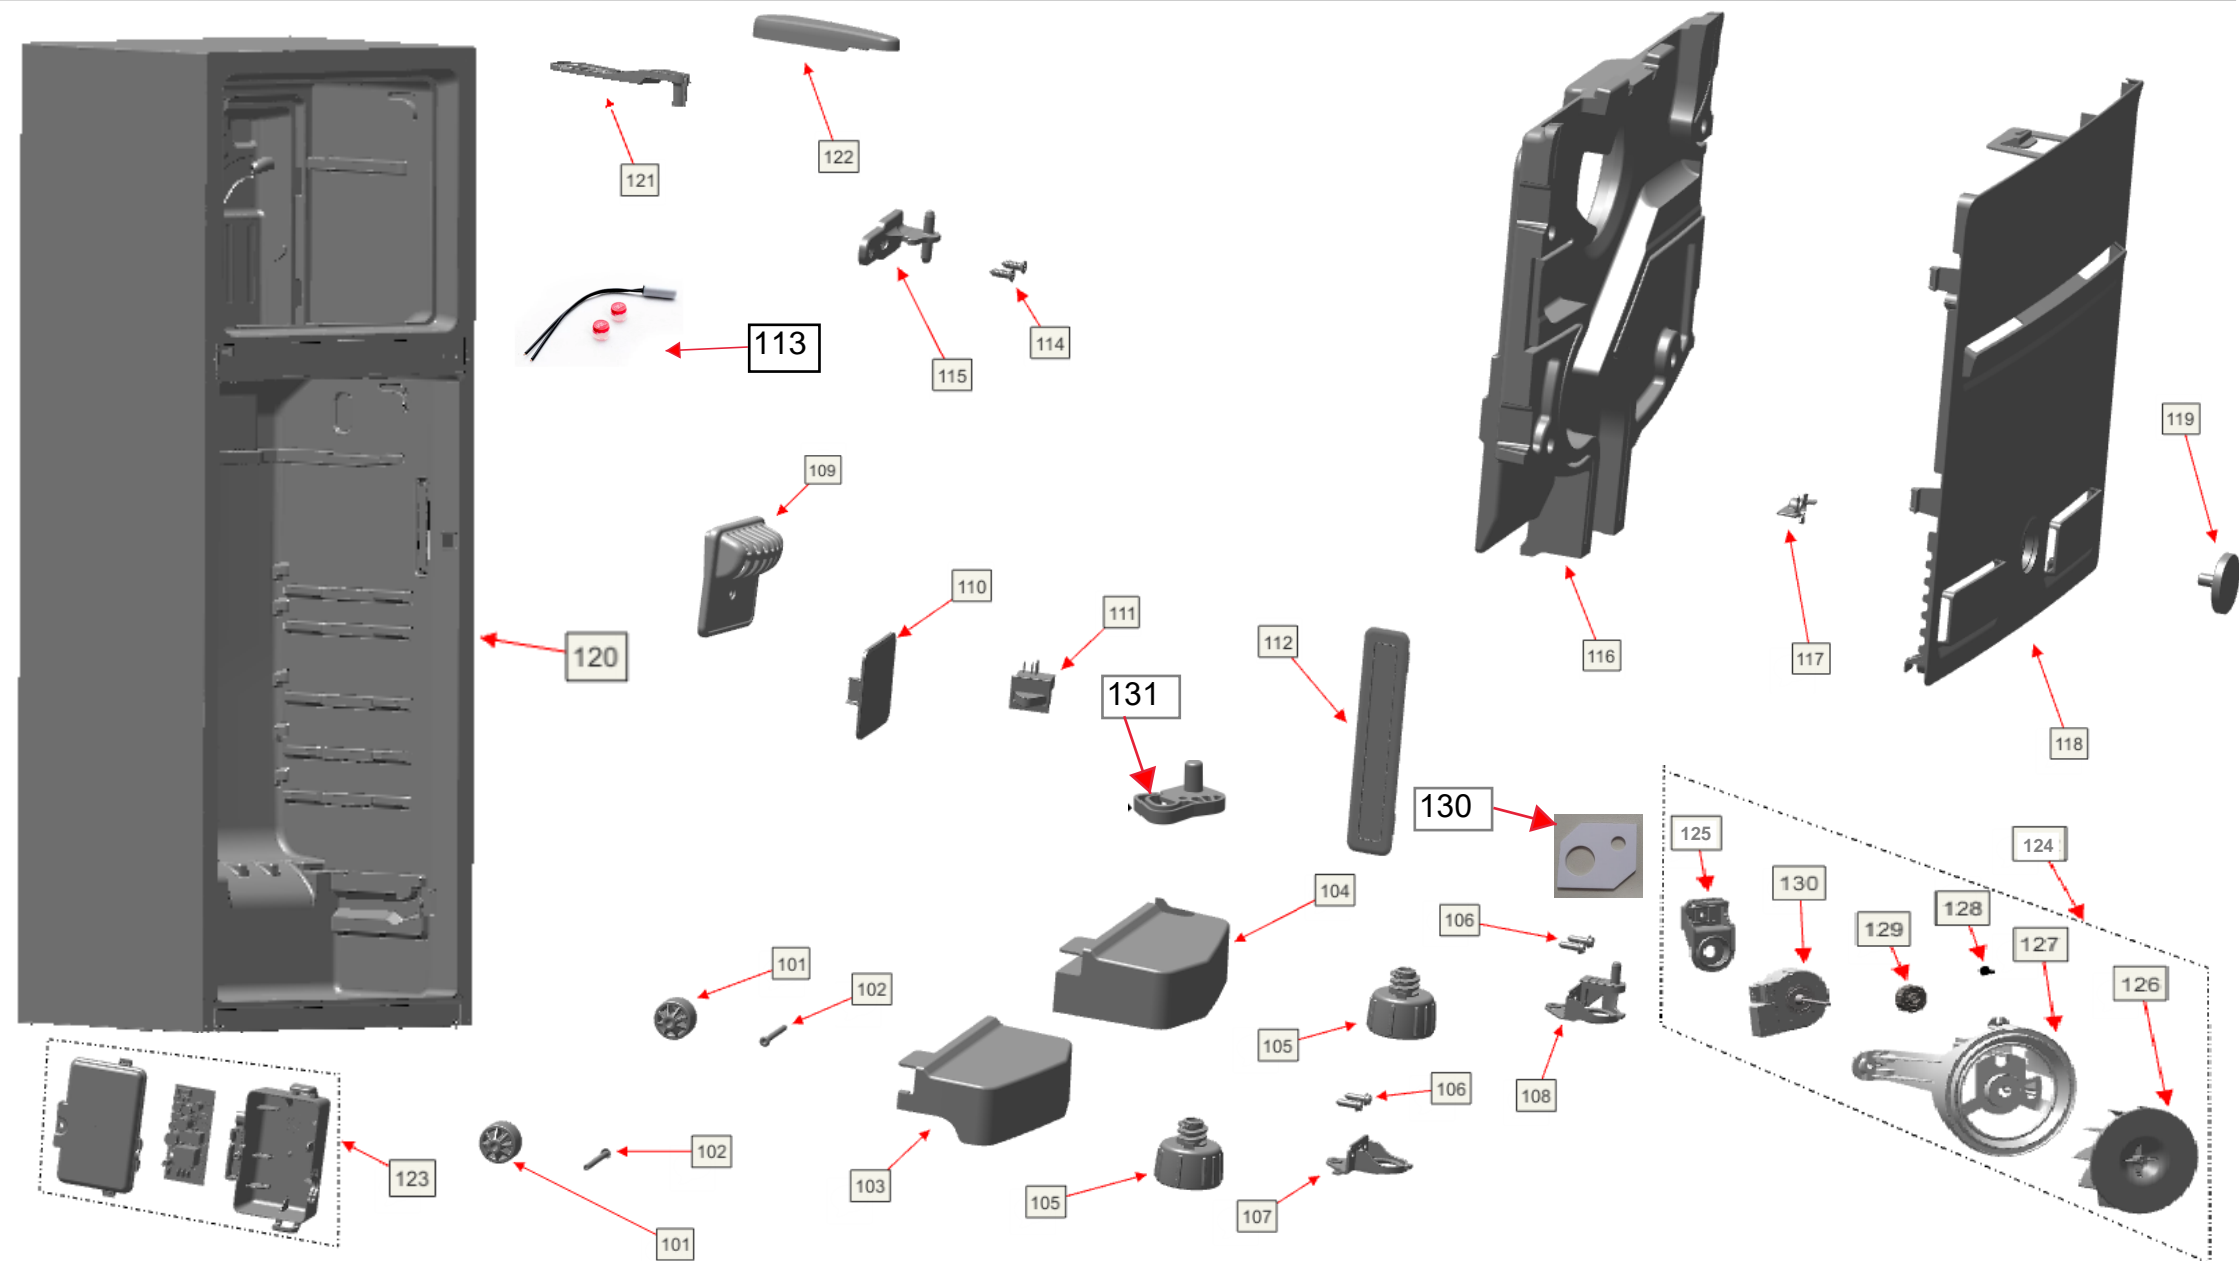

Vista Explodida do Produto