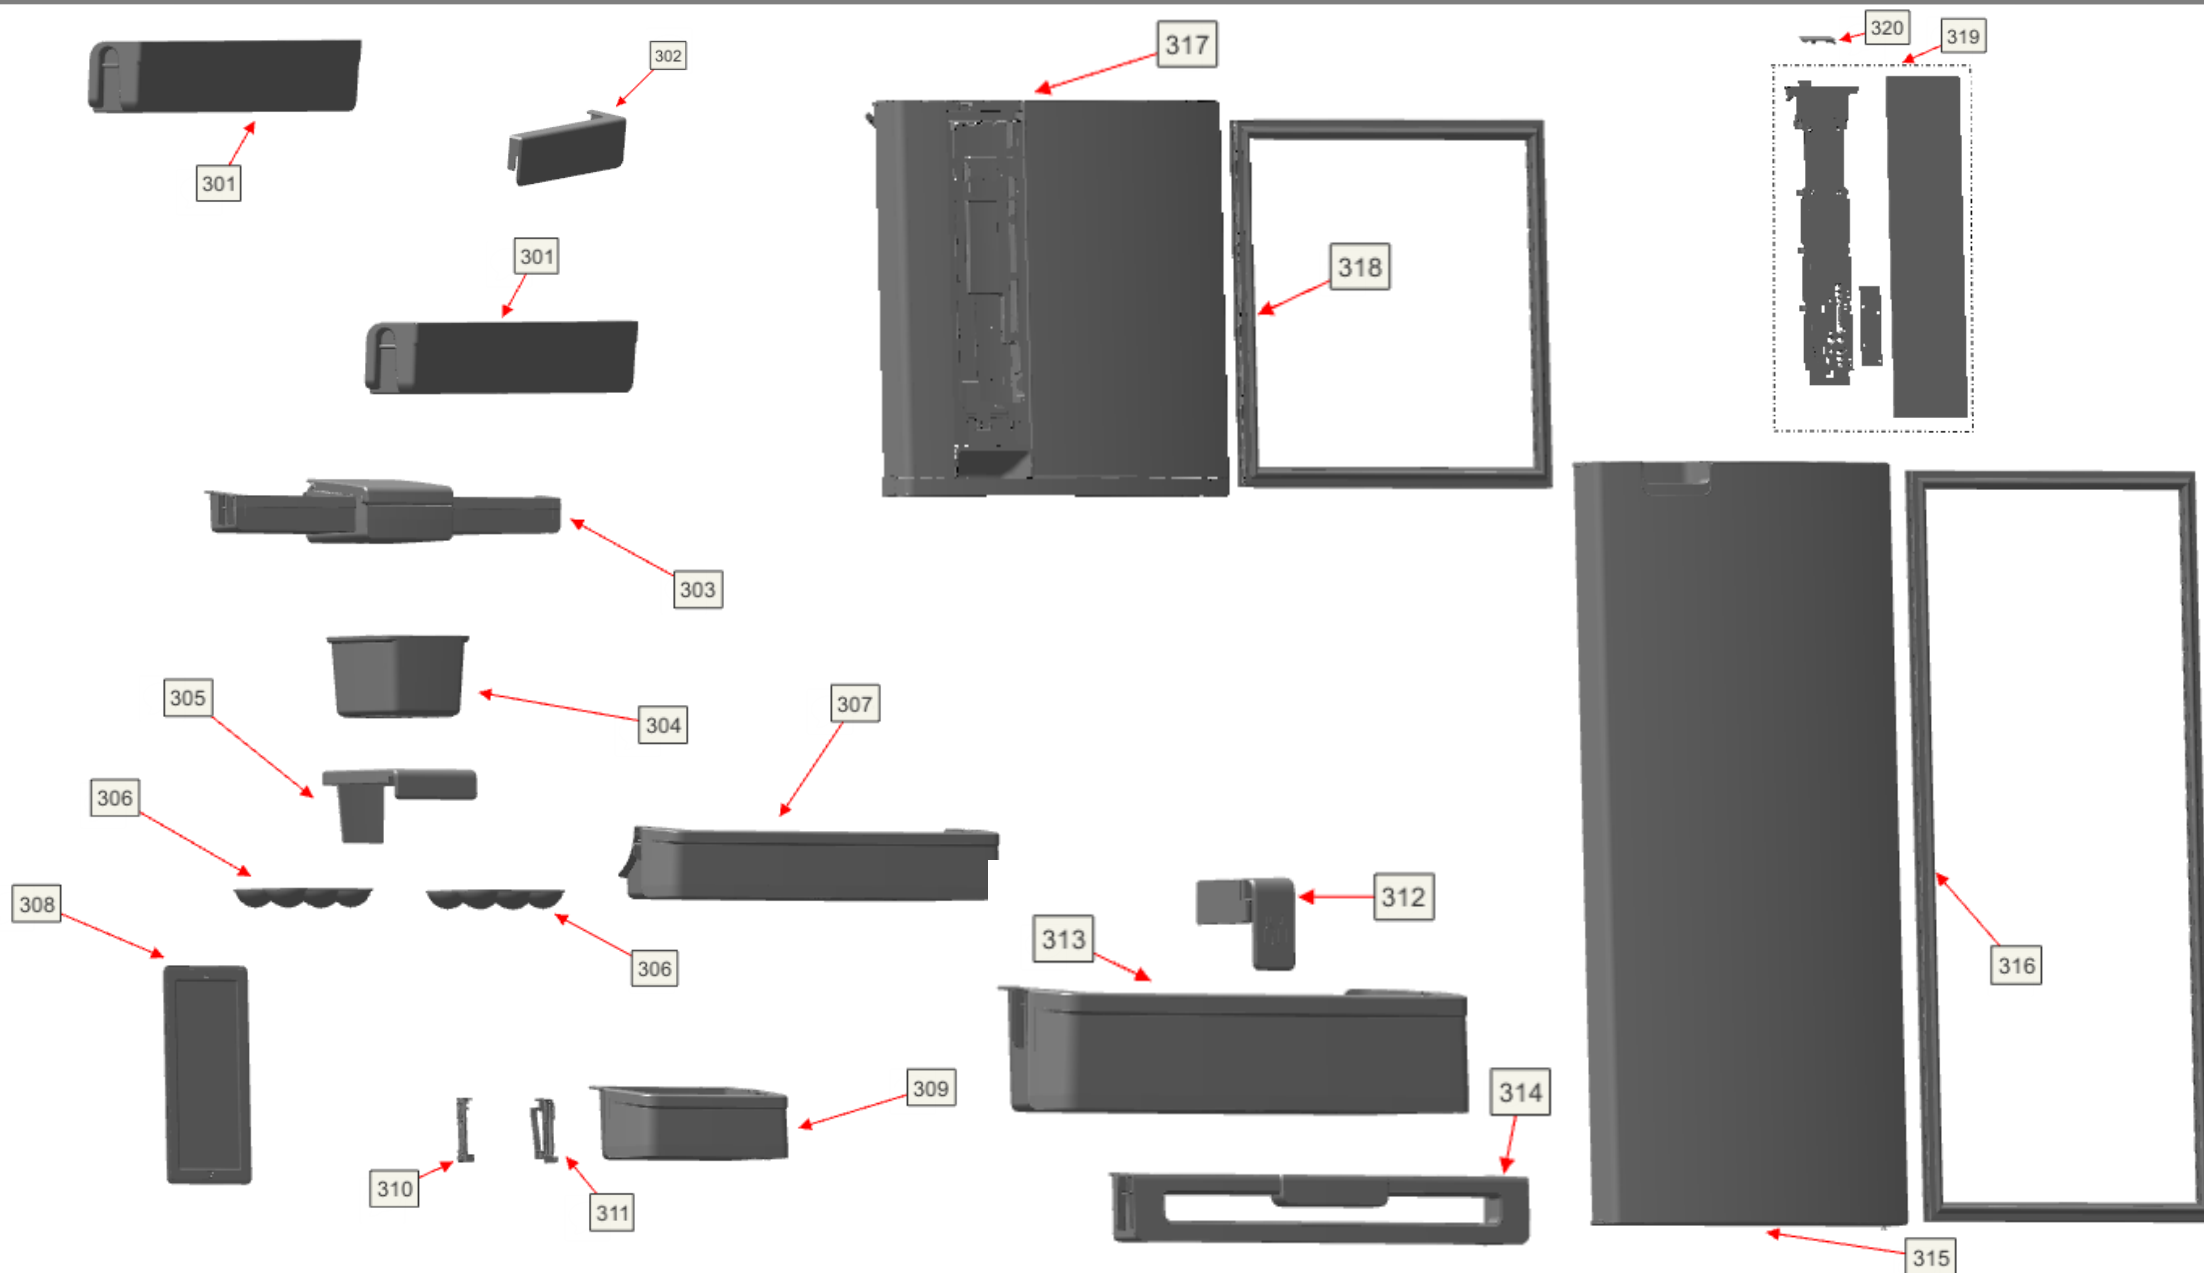

Vista Explodida do Produto

Consul

ASSISTÊNCIA
TÉCNICA
AUTORIZADA

Todos os direitos reservados:
Whirlpool Latin America