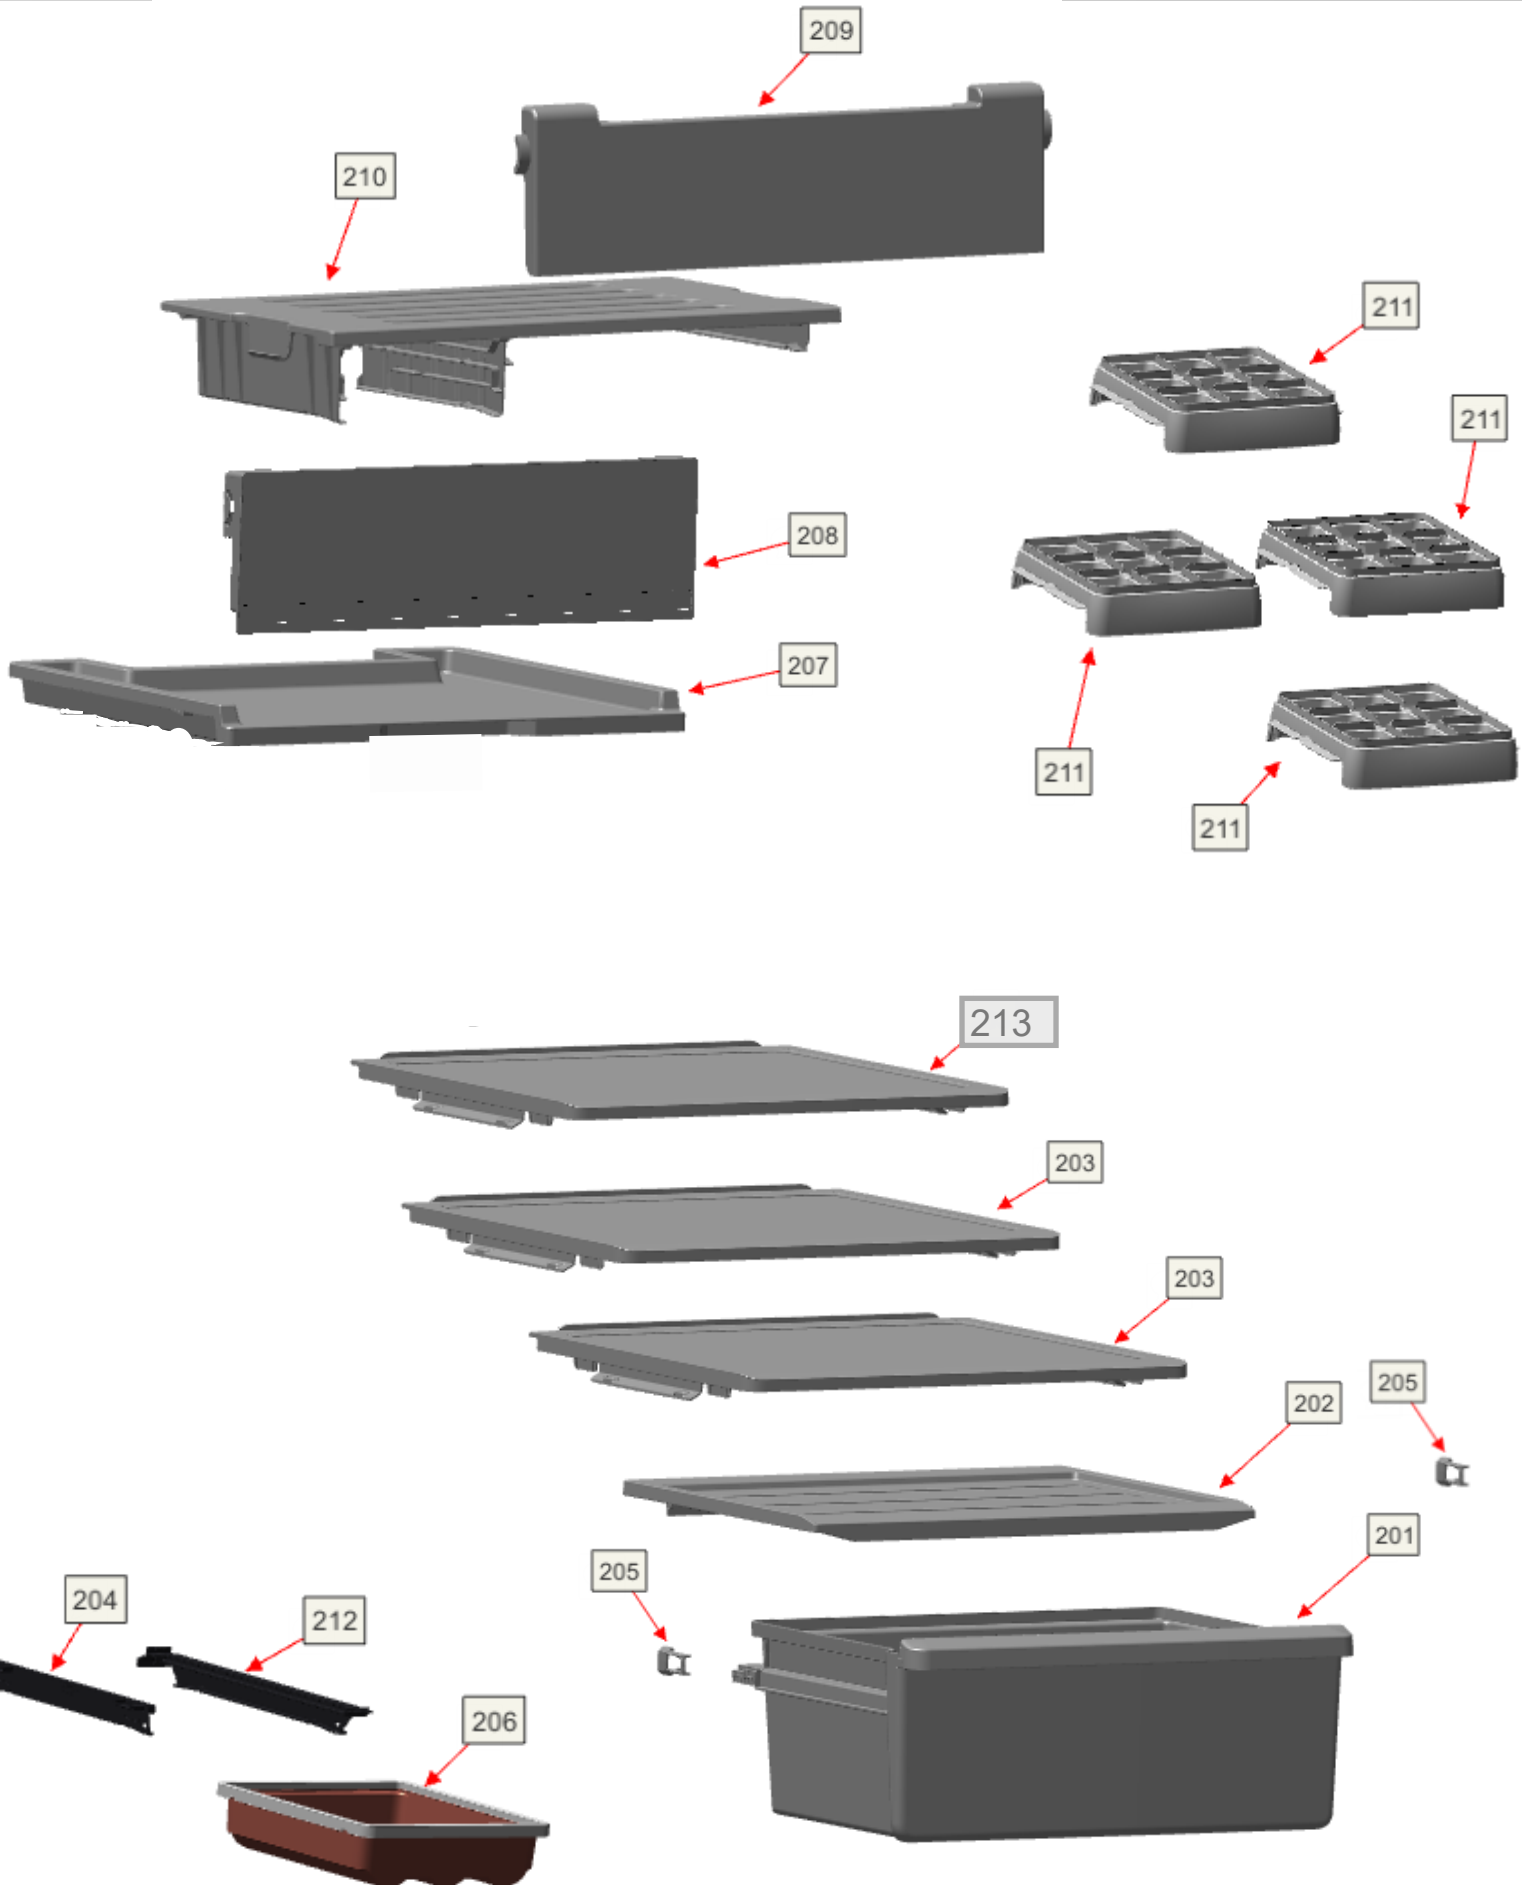

Vista Explodida do Produto

Motivo	Lançamento
Modelo do produto	BRM45HB; BRM45HK
Categoria do produto	Refrigeração
Marca do produto	Brastemp
Foto peça	Item com foto irá aparecer o símbolo abaixo: 

Em caso de dúvida entre em contato com o CDP Códigos através de uma Solicitação de Serviços no CRM

Vista Explodida do Produto

Vista Explodida do Produto

Vista Explodida do Produto

Consul

ASSISTÊNCIA
TÉCNICA
AUTORIZADA

Todos os direitos reservados:
Whirlpool Latin America

Vista Explodida do Produto

Vista Explodida do Produto