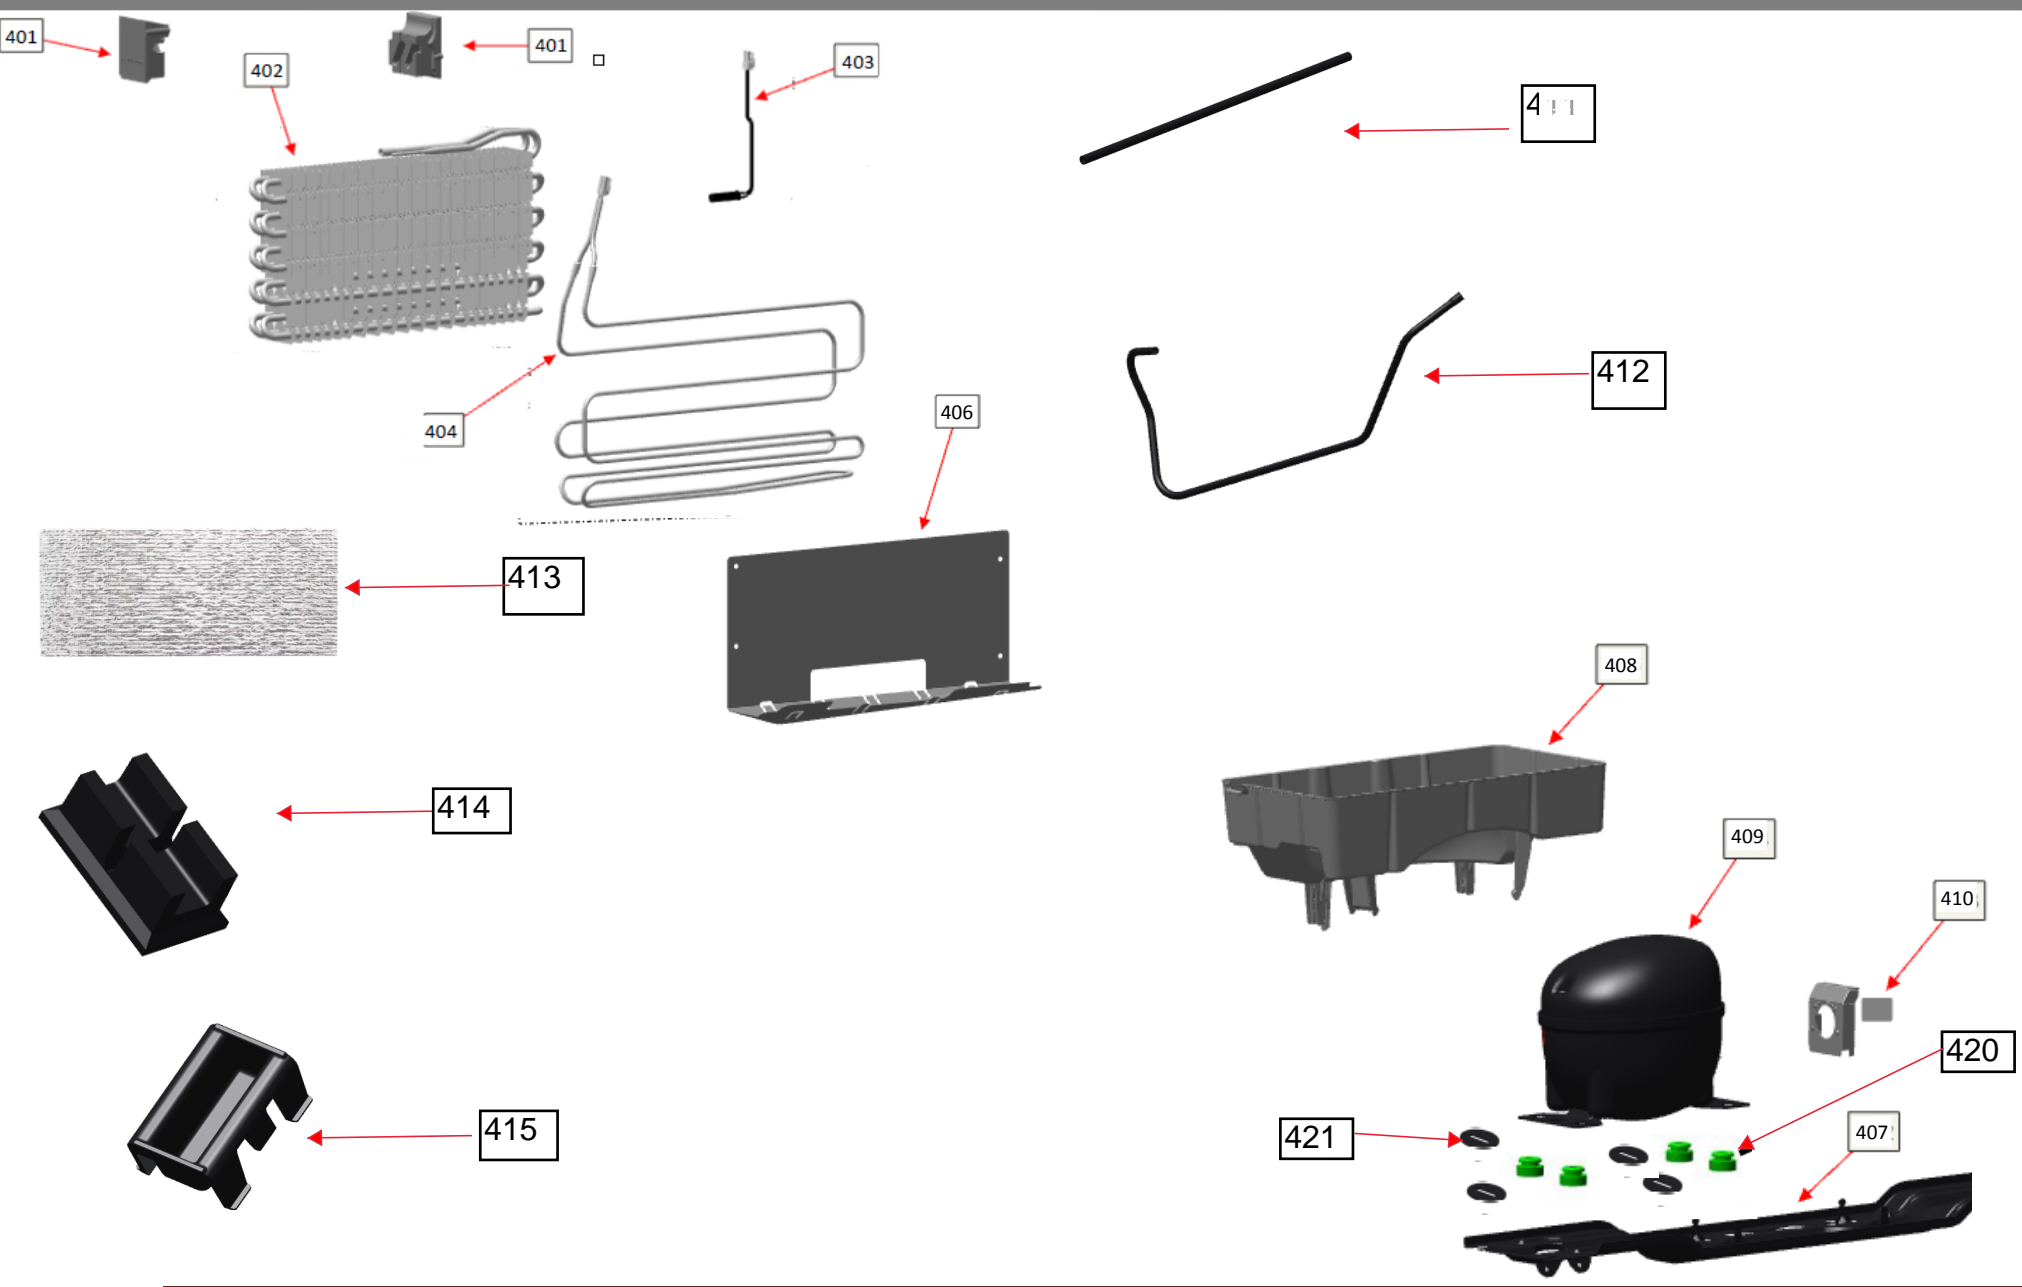

Vista Explodida do Produto