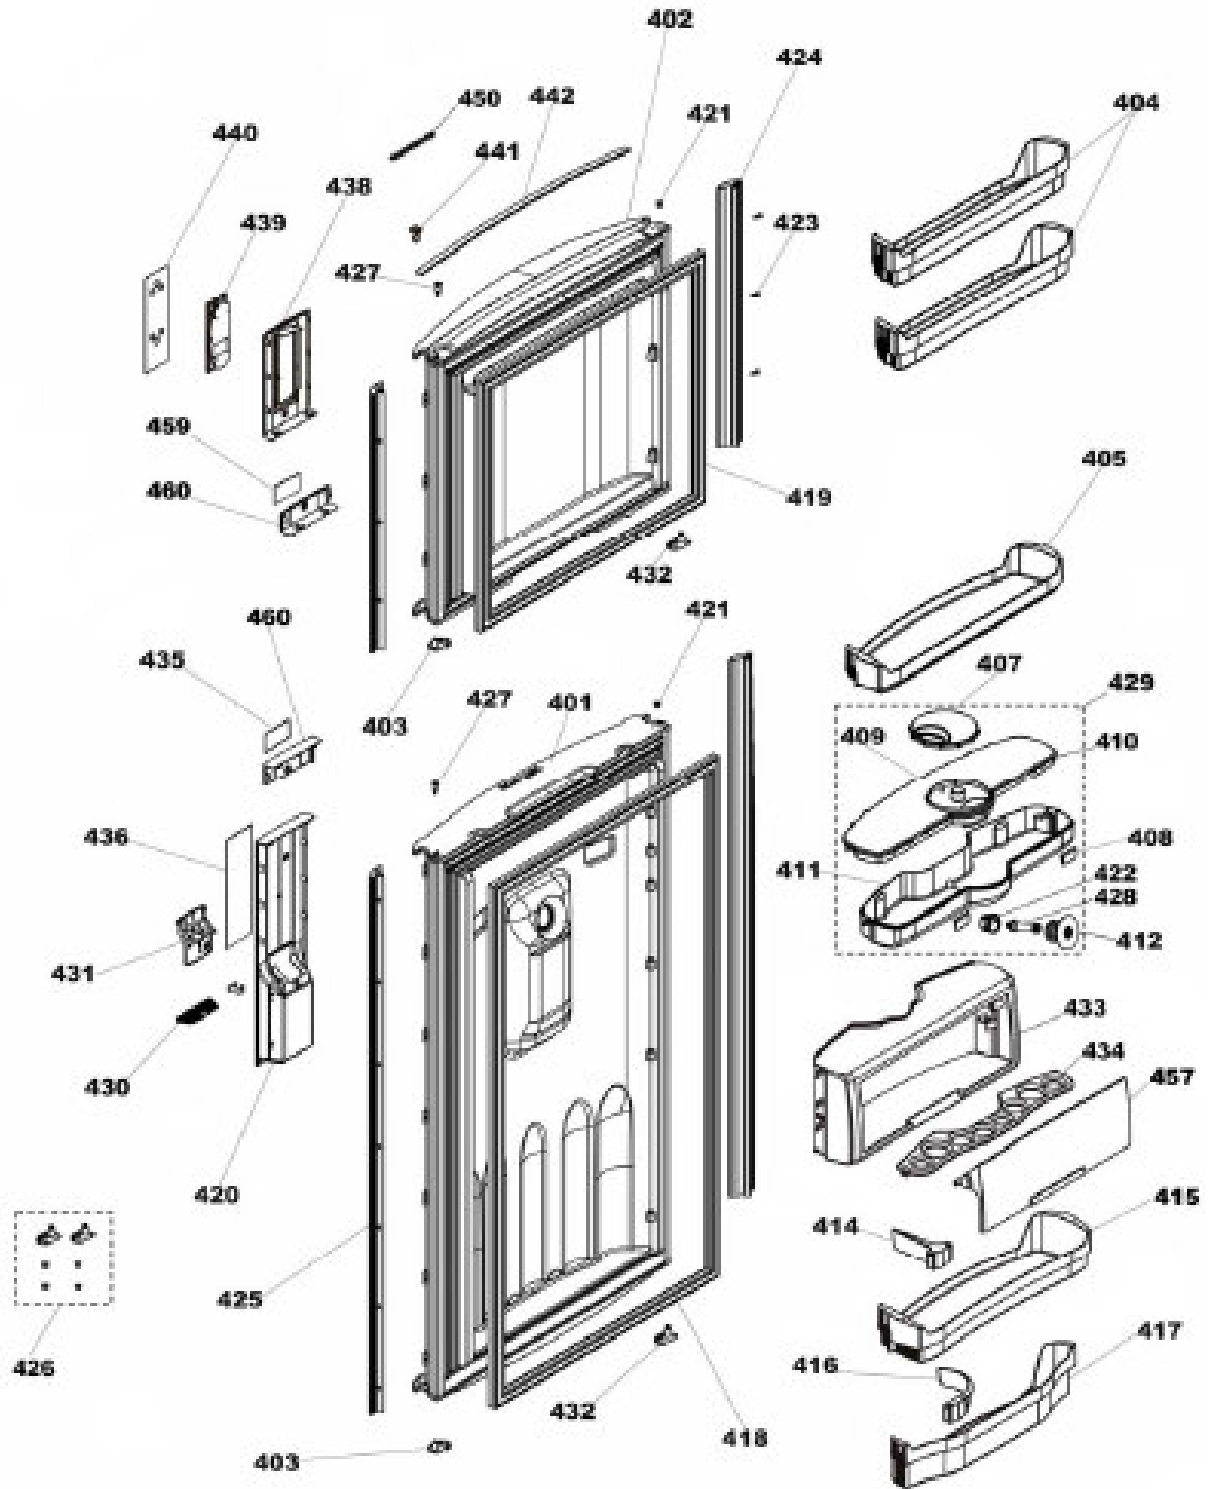

Modelos: BRM47BB / BR, BRU49BB, BRJ49BB, BRZ49BB / BR e BRM49BB / BR