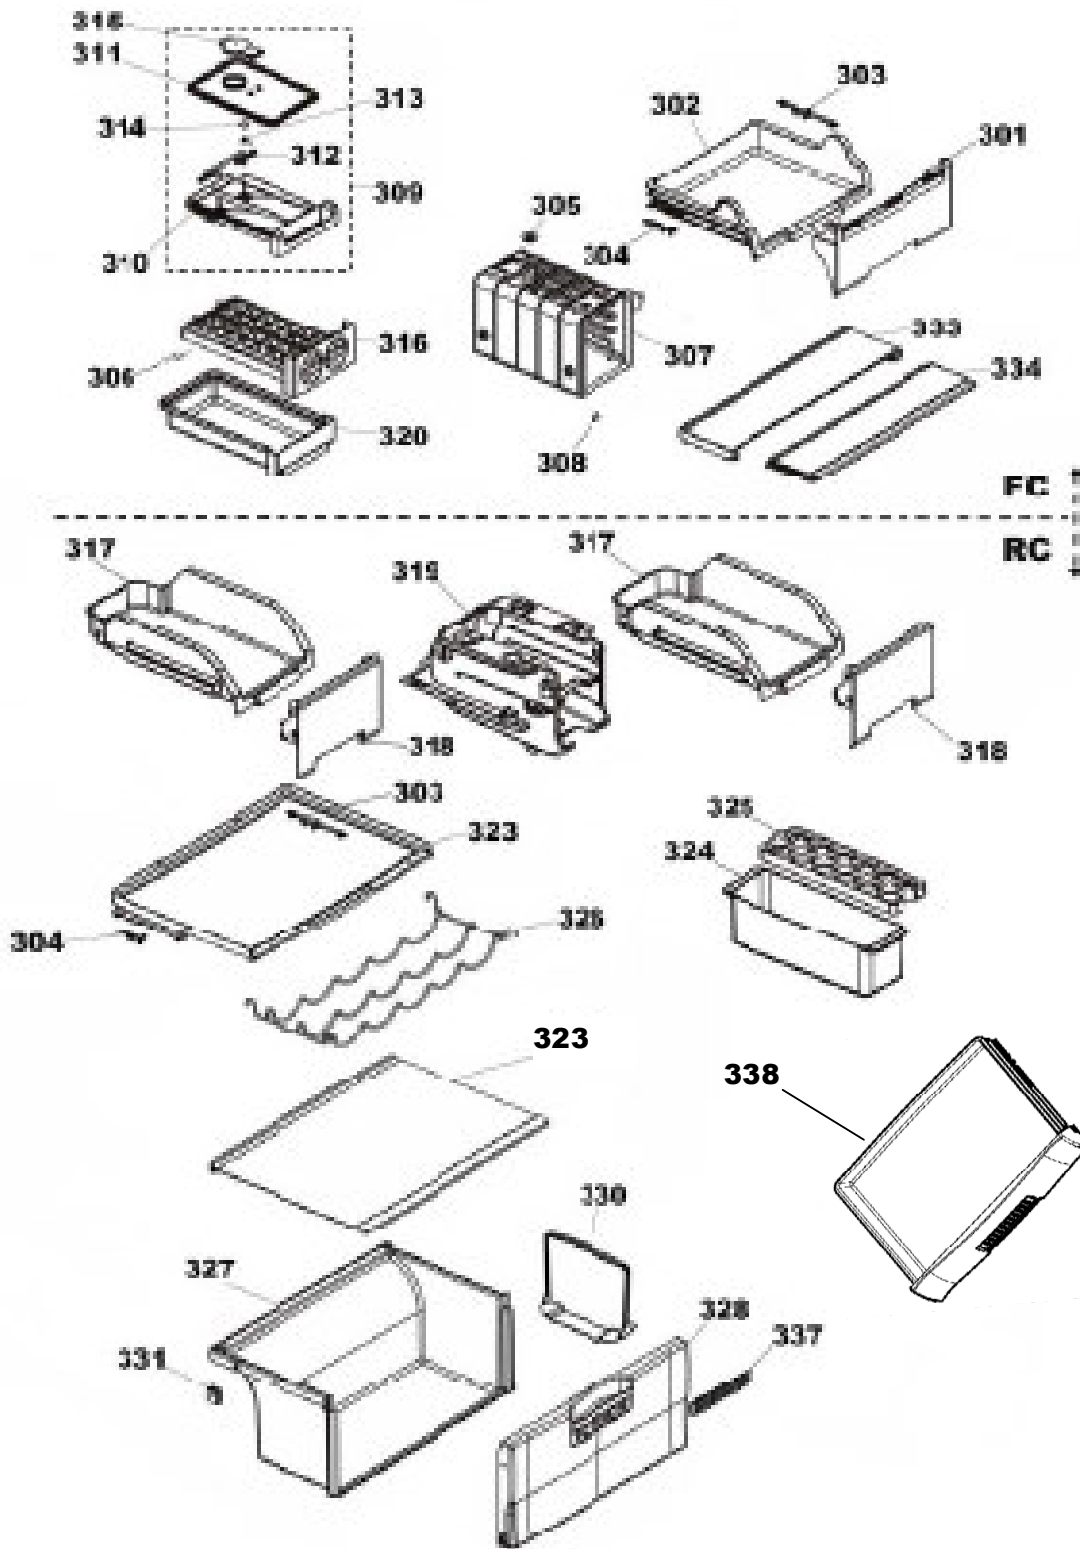

Modelos: BRM49BB / BR