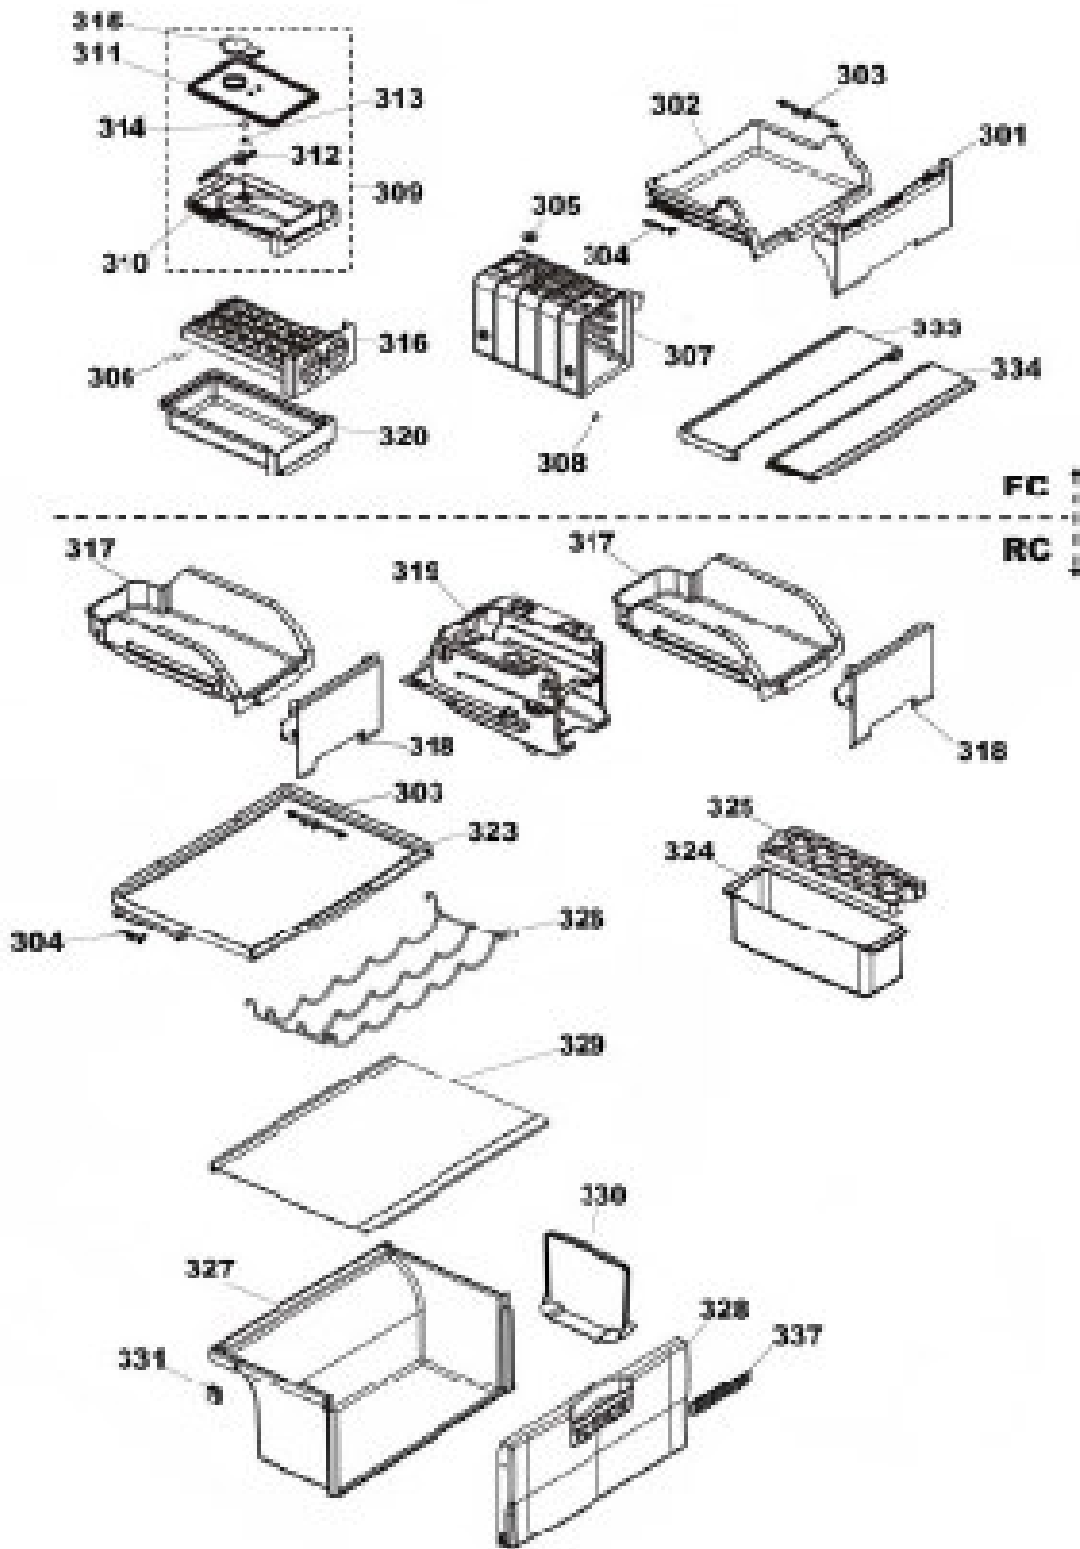

Modelos: BRM47BB / BR, BRU49BB, BRJ49BB, BRZ49BB / BR