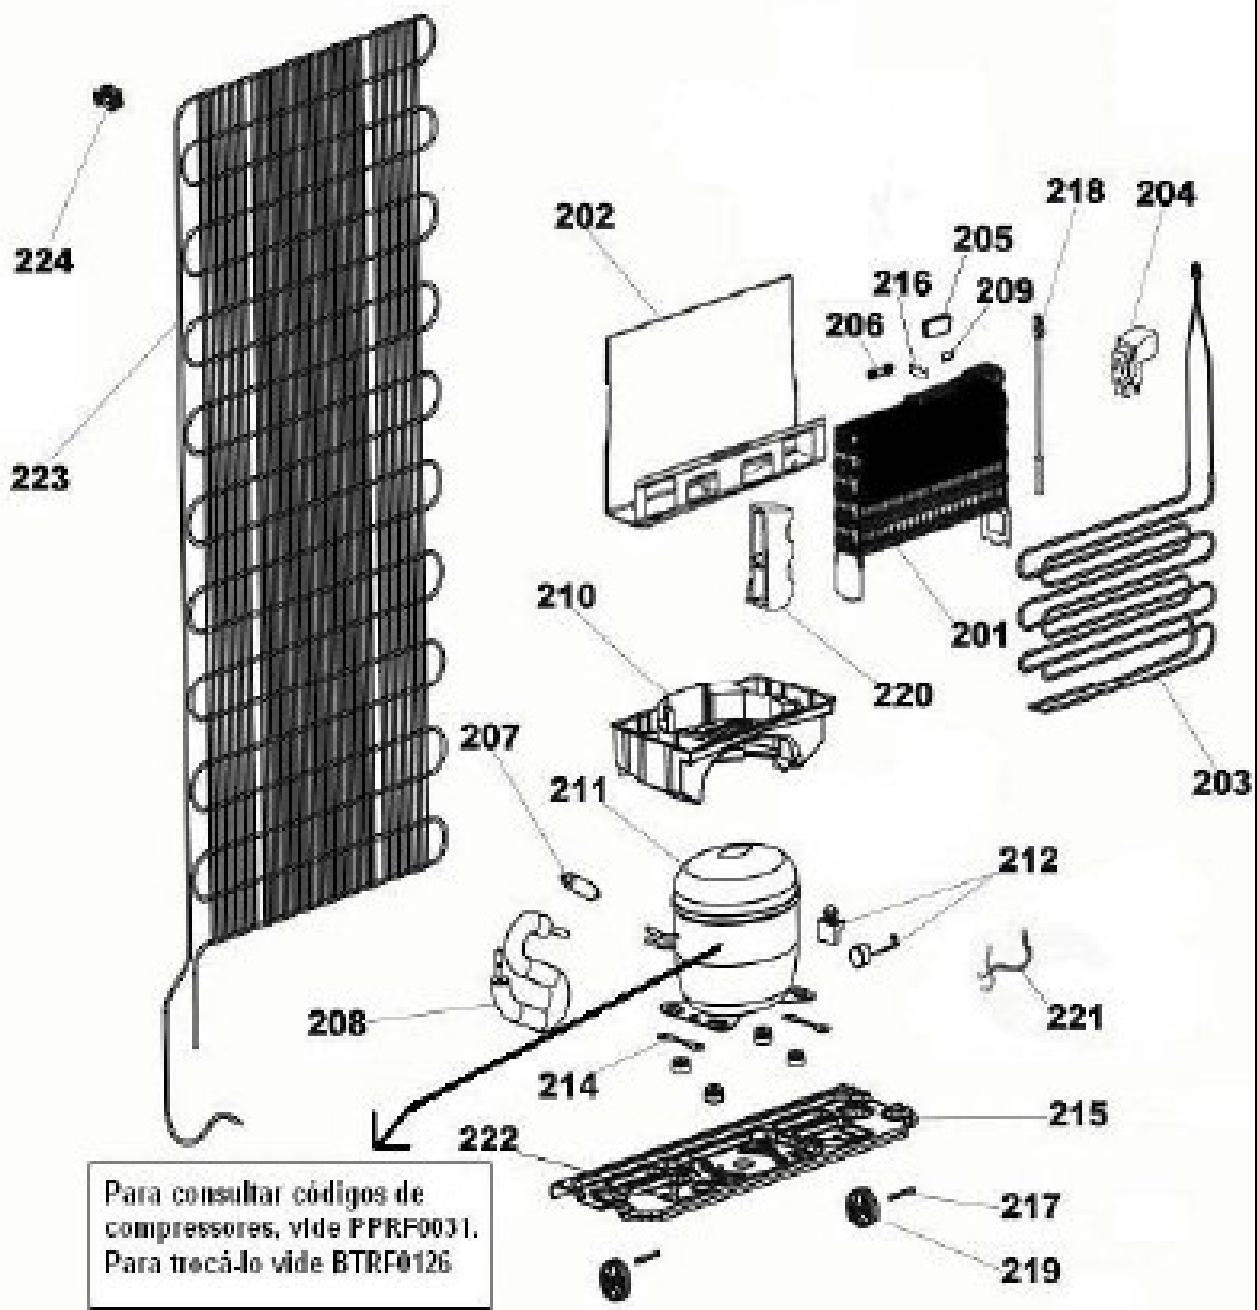

Para consultar códigos de
compressores, vide PPRF0031.
Para tracá-lo vide BTRF0126