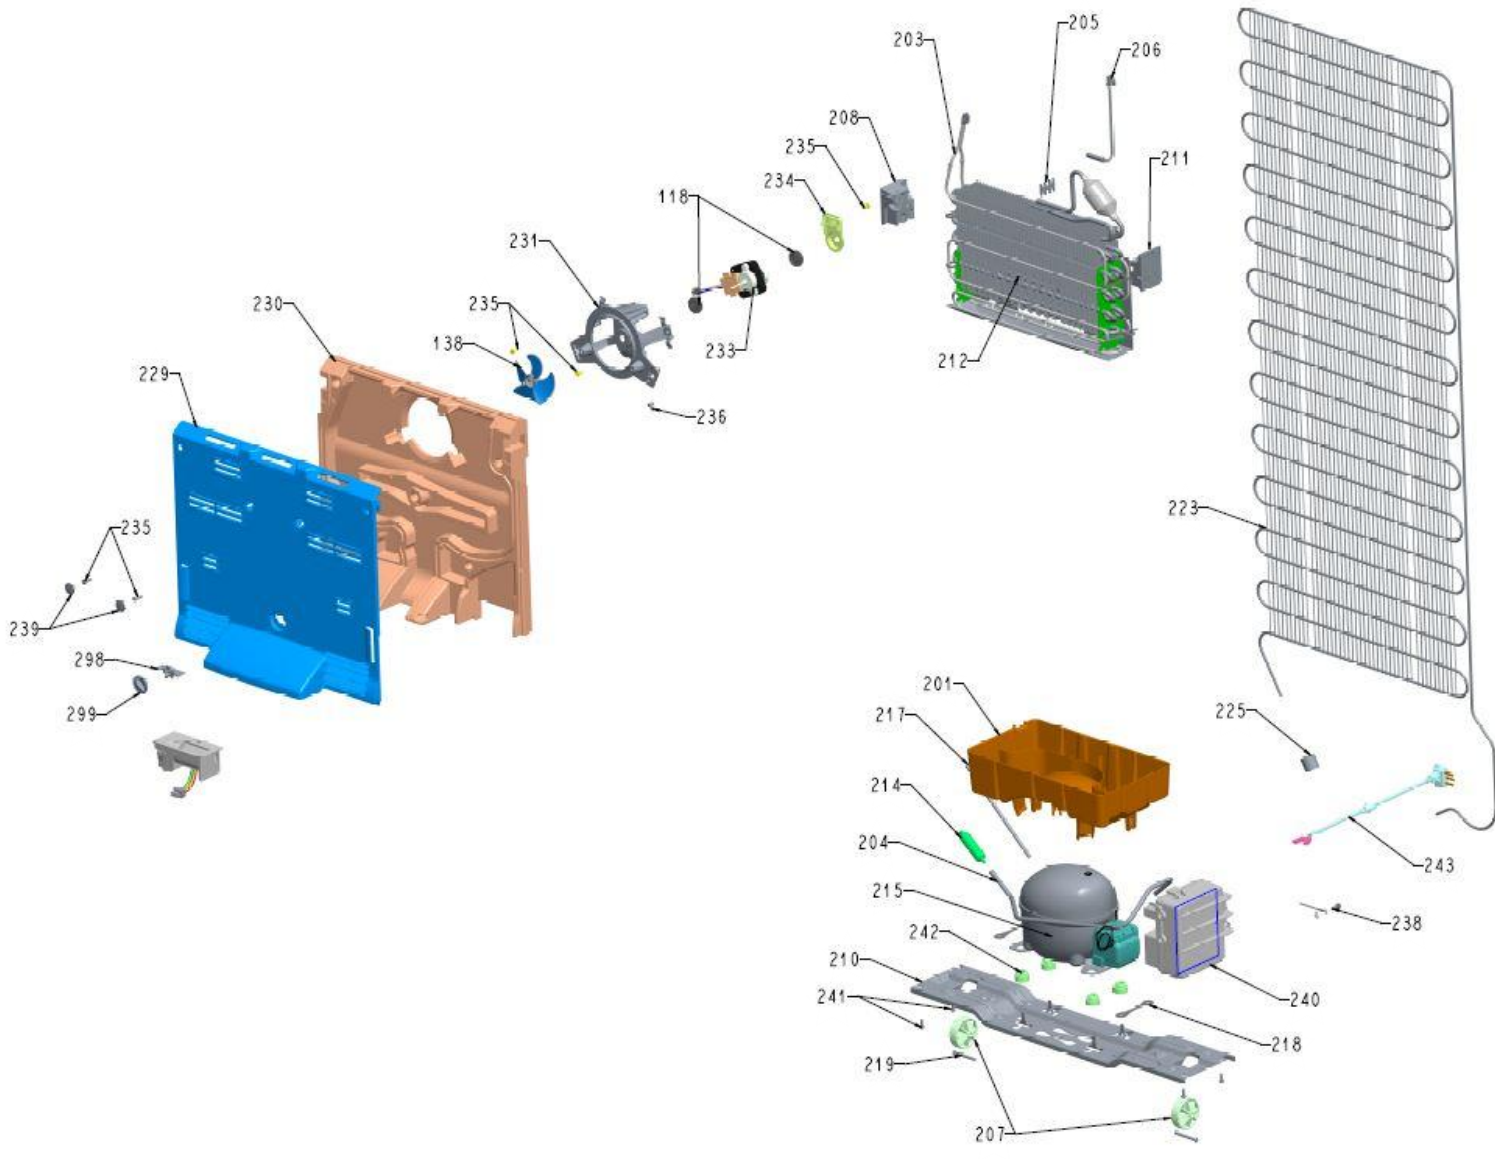

# Vista Explodida do Produto

Motivo	Lançamento
Modelo do produto	BRM47G, BRM49G
Categoria do produto	Refrigerador
Marcas do produto	Brastemp
Foto peça	Itens com foto aparecerá o símbolo amarelo 

**Em caso de dúvida,  
entre em contato  
com o  
CDP Códigos  
através de uma  
Solicitação de Serviços  
no CRM**

# BRM47/49