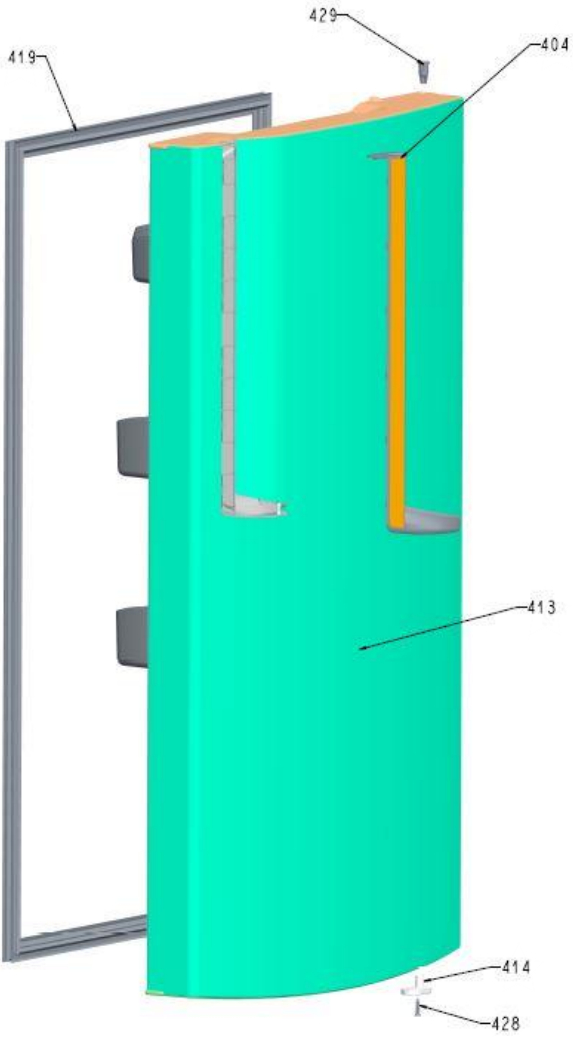

# Vista Explodida do Produto

Motivo	Lançamento
Modelo do produto	BRM47G, BRM49G
Categoria do produto	Refrigerador
Marcas do produto	Brastemp
Foto peça	Itens com foto aparecerá o símbolo amarelo 

**Em caso de dúvida,  
entre em contato  
com o  
CDP Códigos  
através de uma  
Solicitação de Serviços  
no CRM**

# BRM47/49