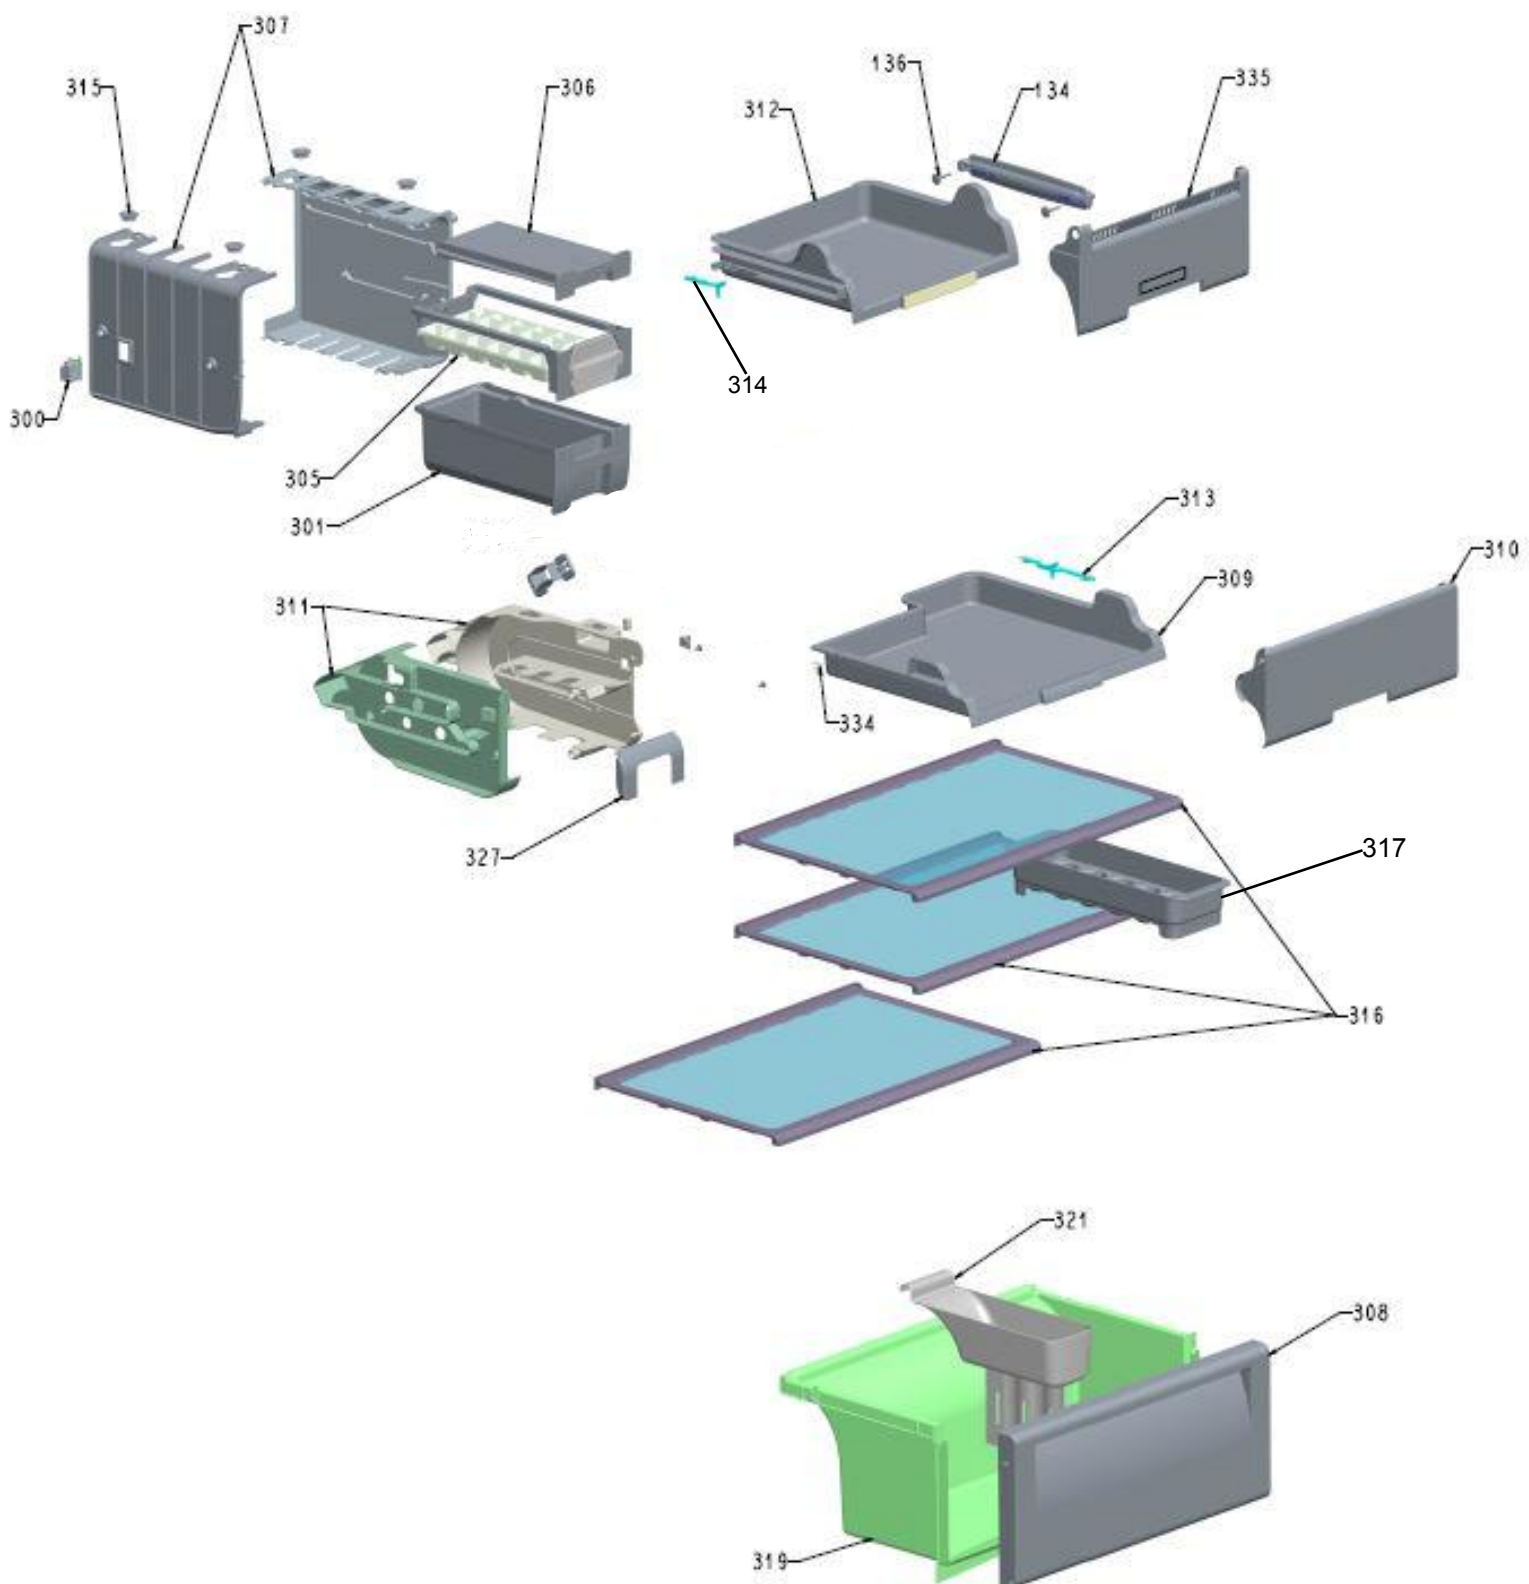

# Vista Explodida do Produto

Motivo	Lançamento
Modelo do produto	BRM47G, BRM49G
Categoria do produto	Refrigerador
Marcas do produto	Brastemp
Foto peça	Itens com foto aparecerá o símbolo amarelo 

**Em caso de dúvida,  
entre em contato  
com o  
CDP Códigos  
através de uma  
Solicitação de Serviços  
no CRM**

# BRM47/49

# BRM47