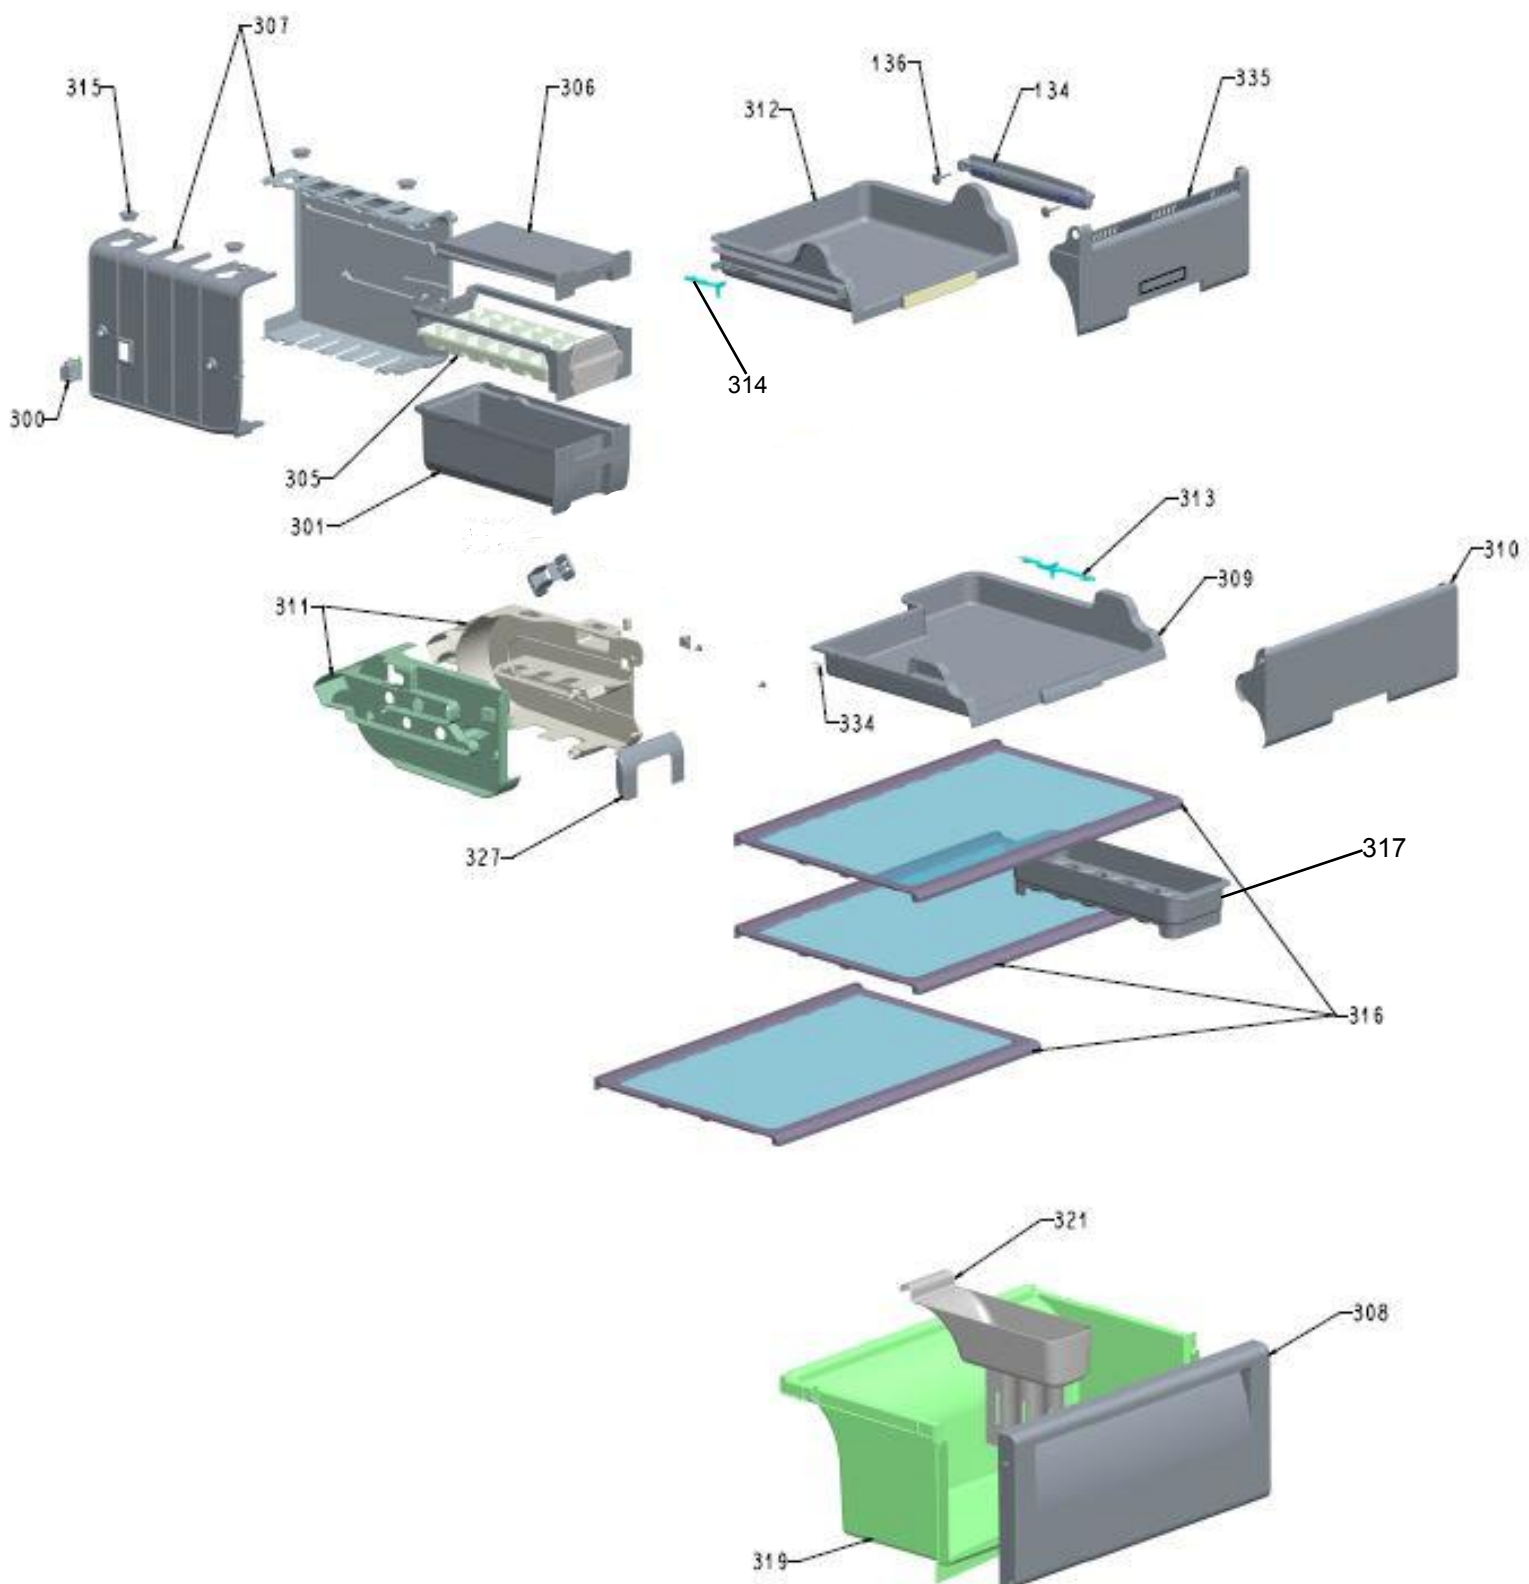

Vista Explodida do Produto

Motivo	Lançamento
Modelo do produto	BRM47G, BRM49G
Categoria do produto	Refrigerador
Marcas do produto	Brastemp
Foto peça	Itens com foto aparecerá o símbolo amarelo 

**Em caso de dúvida,
entre em contato
com o
CDP Códigos
através de uma
Solicitação de Serviços
no CRM**

BRM47/49

BRM49

BRM47