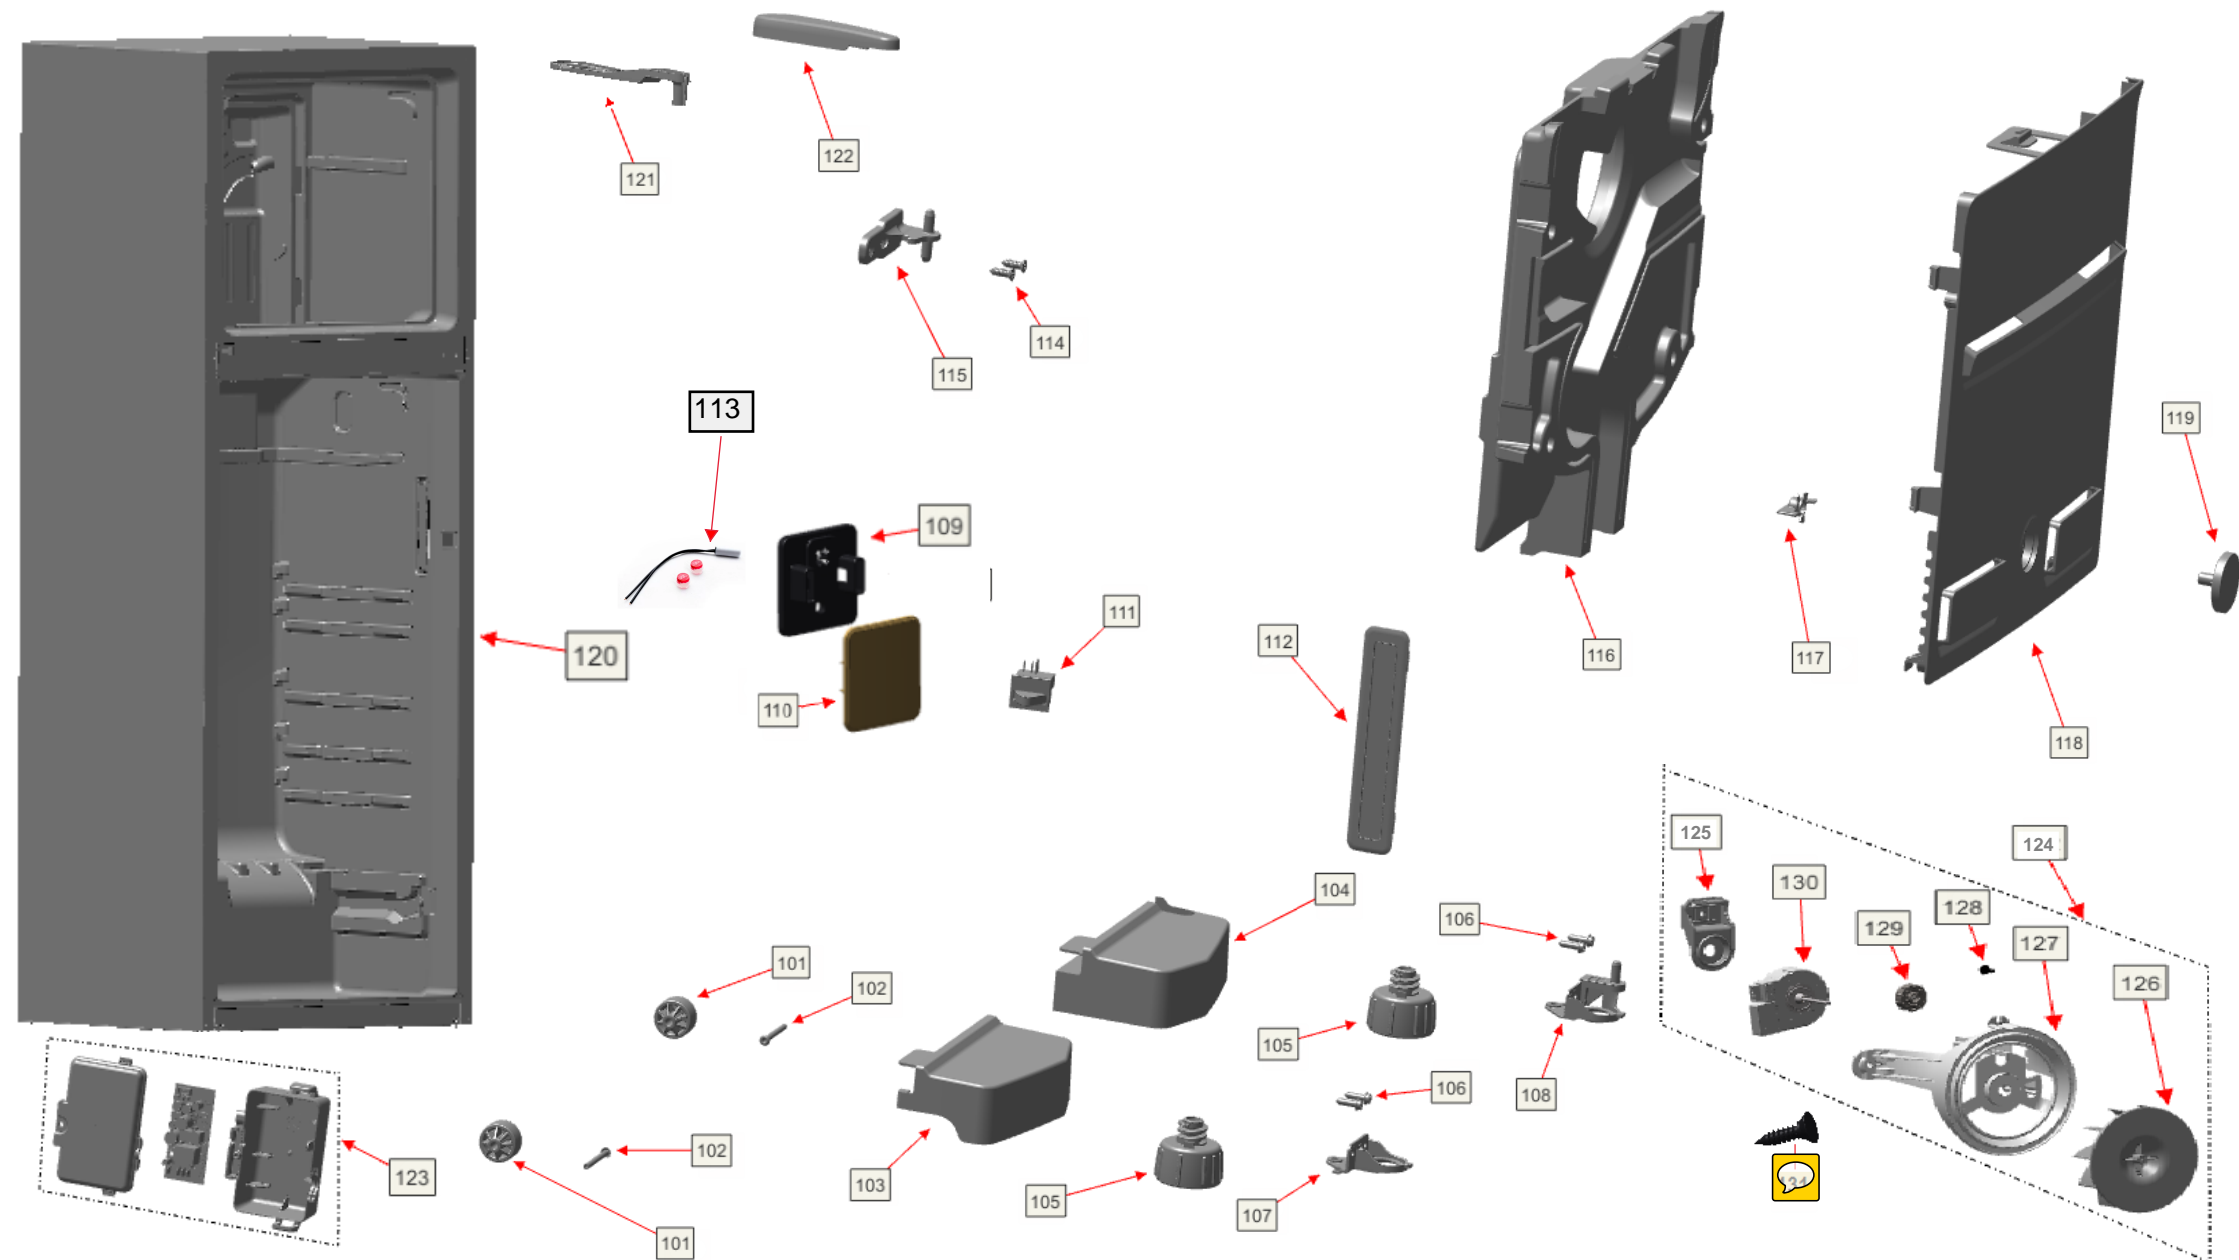

Vista Explodida do Produto

| | |
|----------------------|---|
| Motivo | Lançamento |
| Modelo do produto | BRM53HB; BRM53HK. |
| Categoria do produto | Refrigeração |
| Marca do produto | Brastemp |
| Foto peça | Item com foto irá aparecer o símbolo abaixo:  |

Em caso de dúvida entre em contato com o CDP Códigos através de uma Solicitação de Serviços no CRM

Vista Explodida do Produto

Vista Explodida do Produto

Vista Explodida do Produto

Consul

ASSISTÊNCIA
TÉCNICA
AUTORIZADA