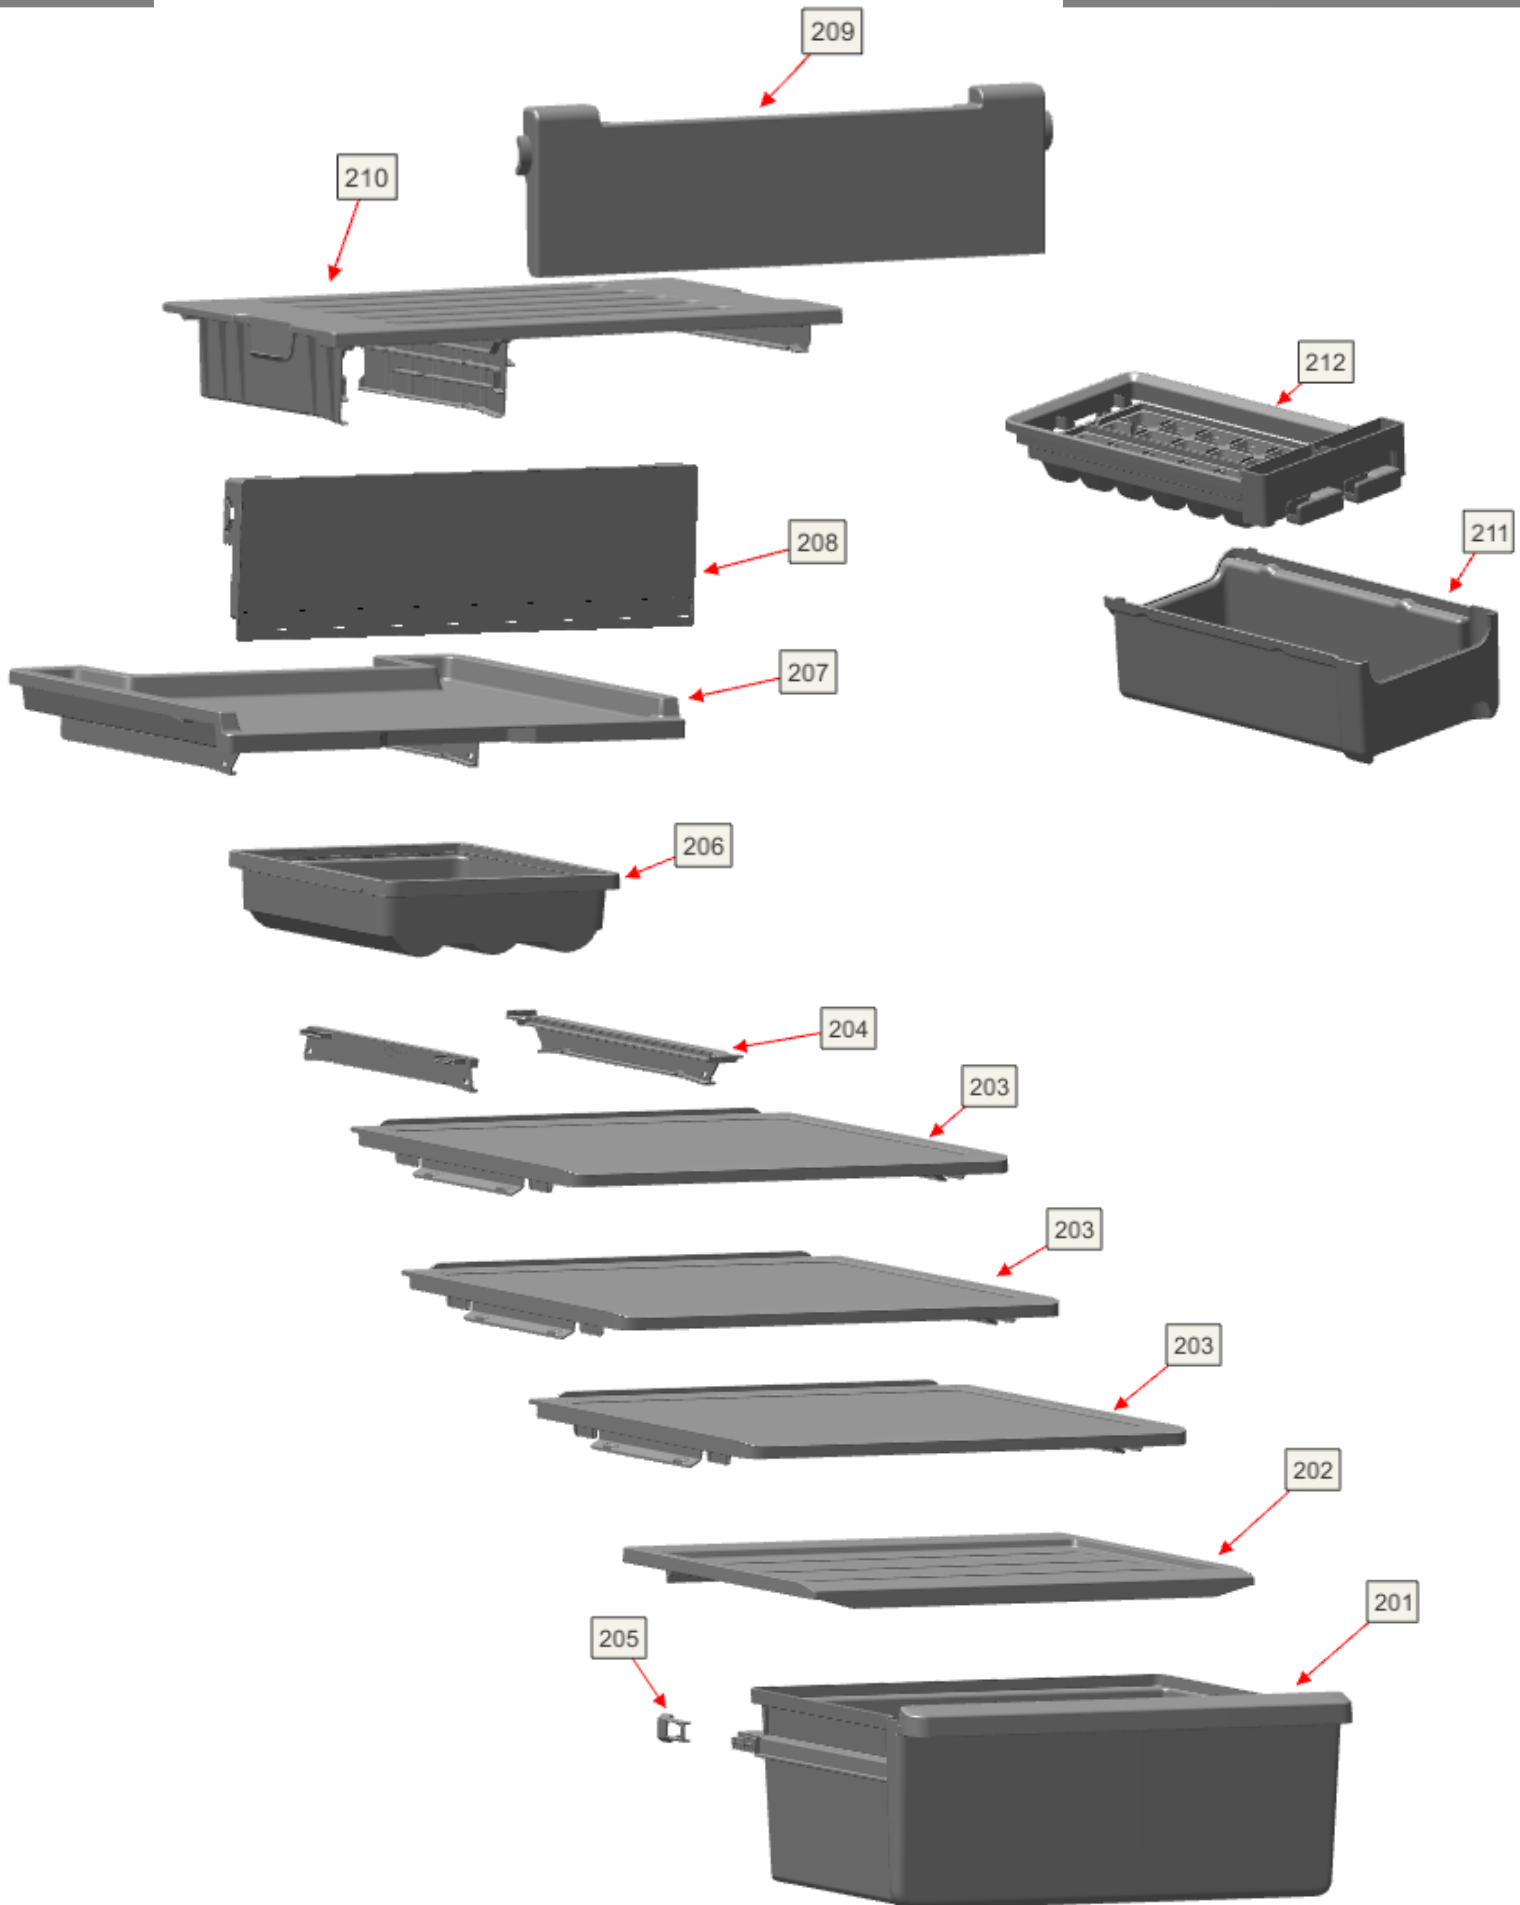

Vista Explodida do Produto

| | |
|----------------------|---|
| Motivo | Lançamento |
| Modelo do produto | BRM53HB; BRM53HK. |
| Categoria do produto | Refrigeração |
| Marca do produto | Brastemp |
| Foto peça | Item com foto irá aparecer o símbolo abaixo:  |

Em caso de dúvida entre em contato com o CDP Códigos através de uma Solicitação de Serviços no CRM

Vista Explodida do Produto

Vista Explodida do Produto

Vista Explodida do Produto

Consul

ASSISTÊNCIA
TÉCNICA
AUTORIZADA