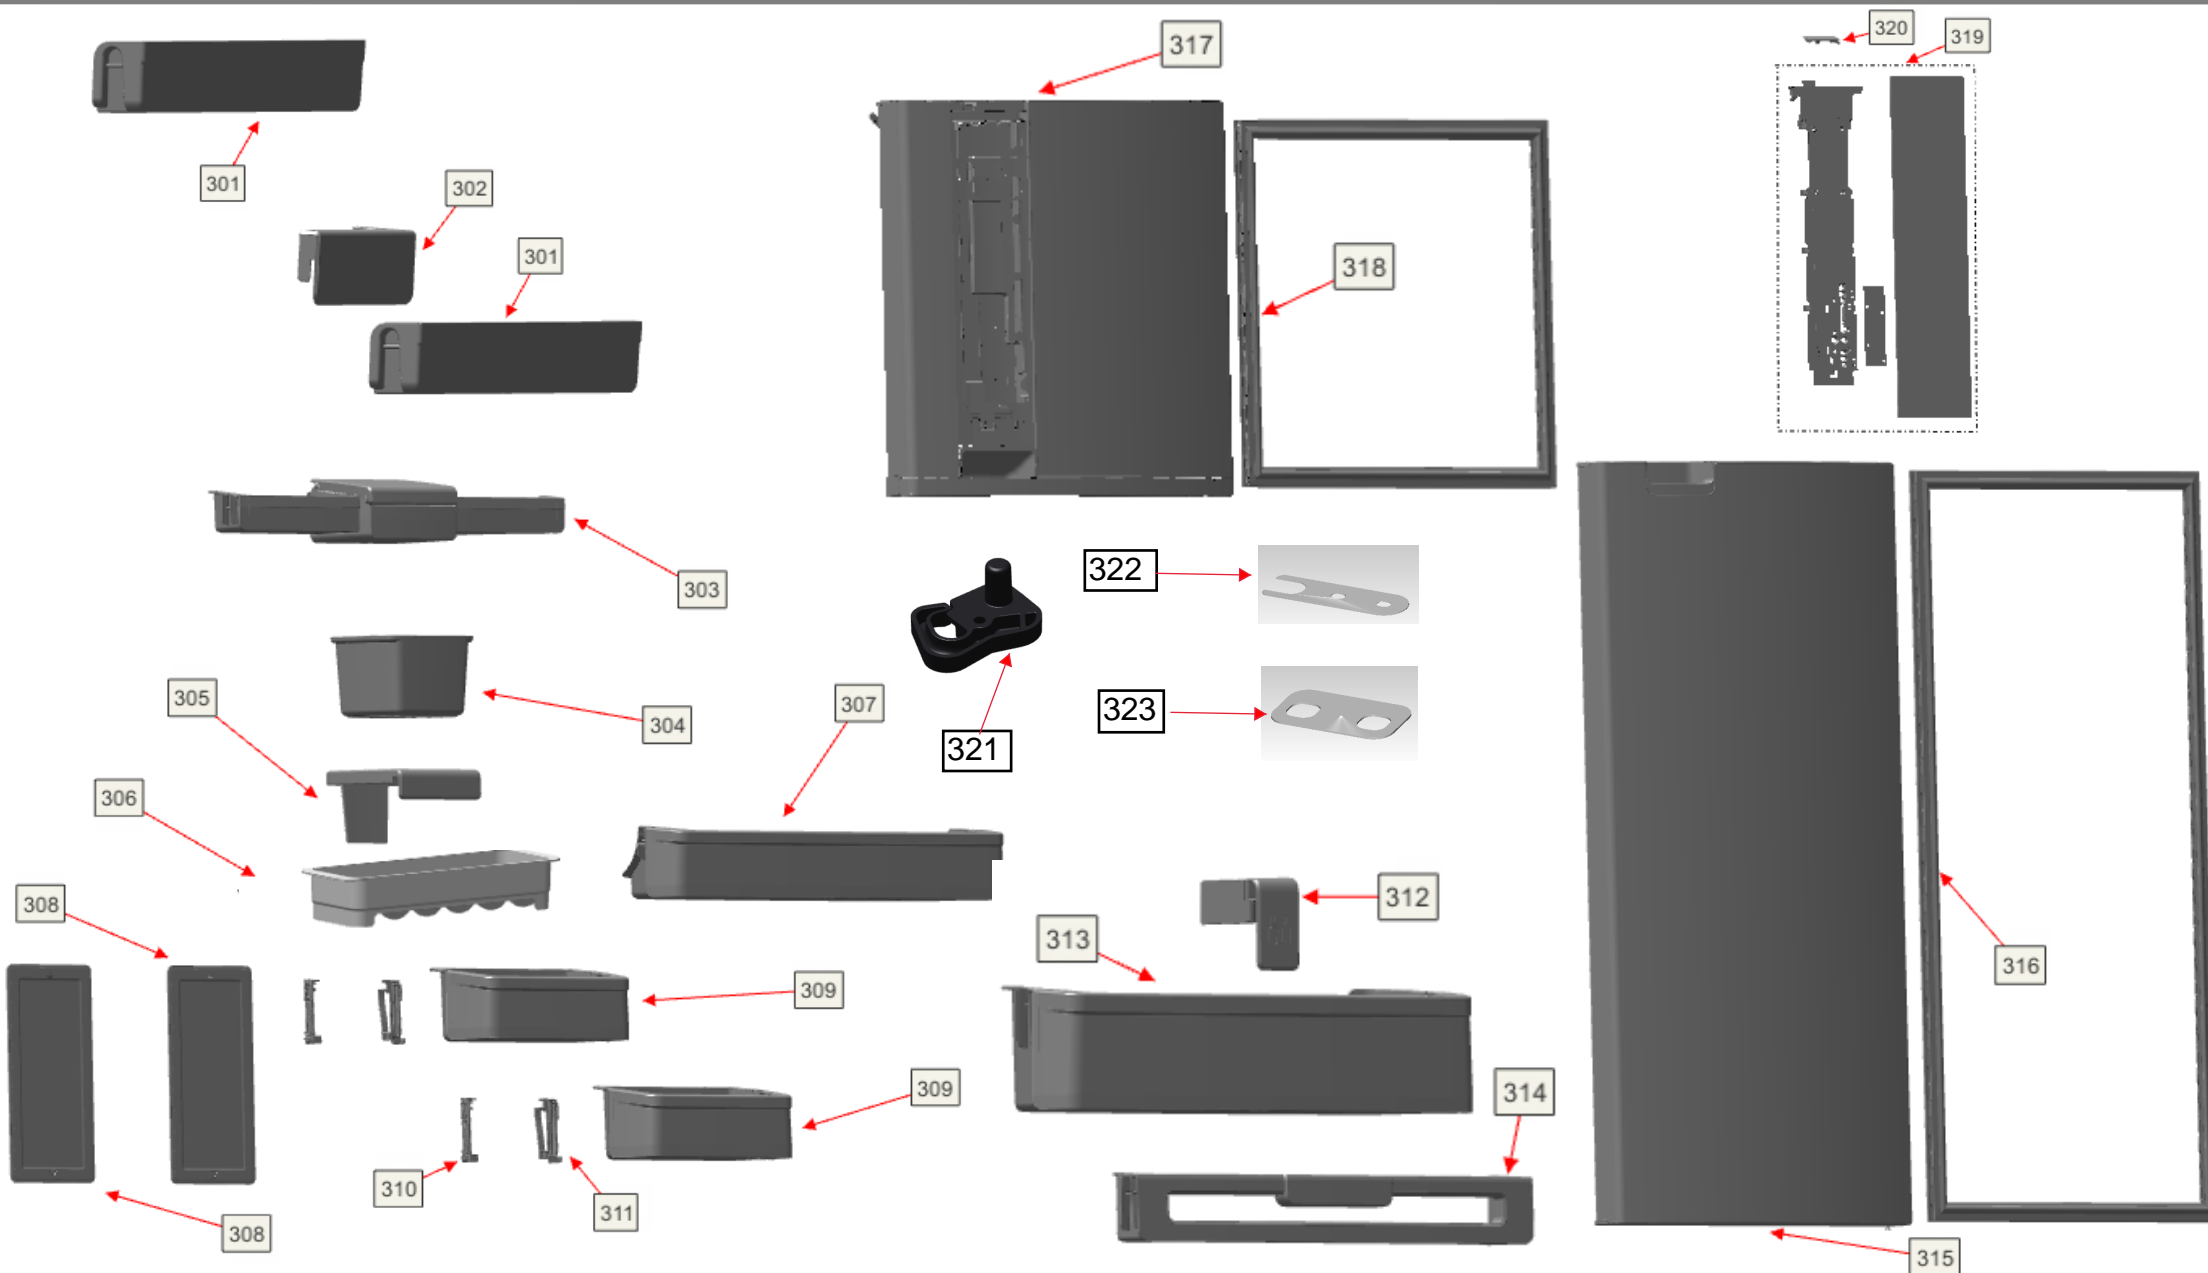

Vista Explodida do Produto

| | |
|----------------------|---|
| Motivo | Lançamento |
| Modelo do produto | BRM53HB; BRM53HK. |
| Categoria do produto | Refrigeração |
| Marca do produto | Brastemp |
| Foto peça | Item com foto irá aparecer o símbolo abaixo:  |

Em caso de dúvida entre em contato com o CDP Códigos através de uma Solicitação de Serviços no CRM

Vista Explodida do Produto

Vista Explodida do Produto

Vista Explodida do Produto

Consul

ASSISTÊNCIA
TÉCNICA
AUTORIZADA