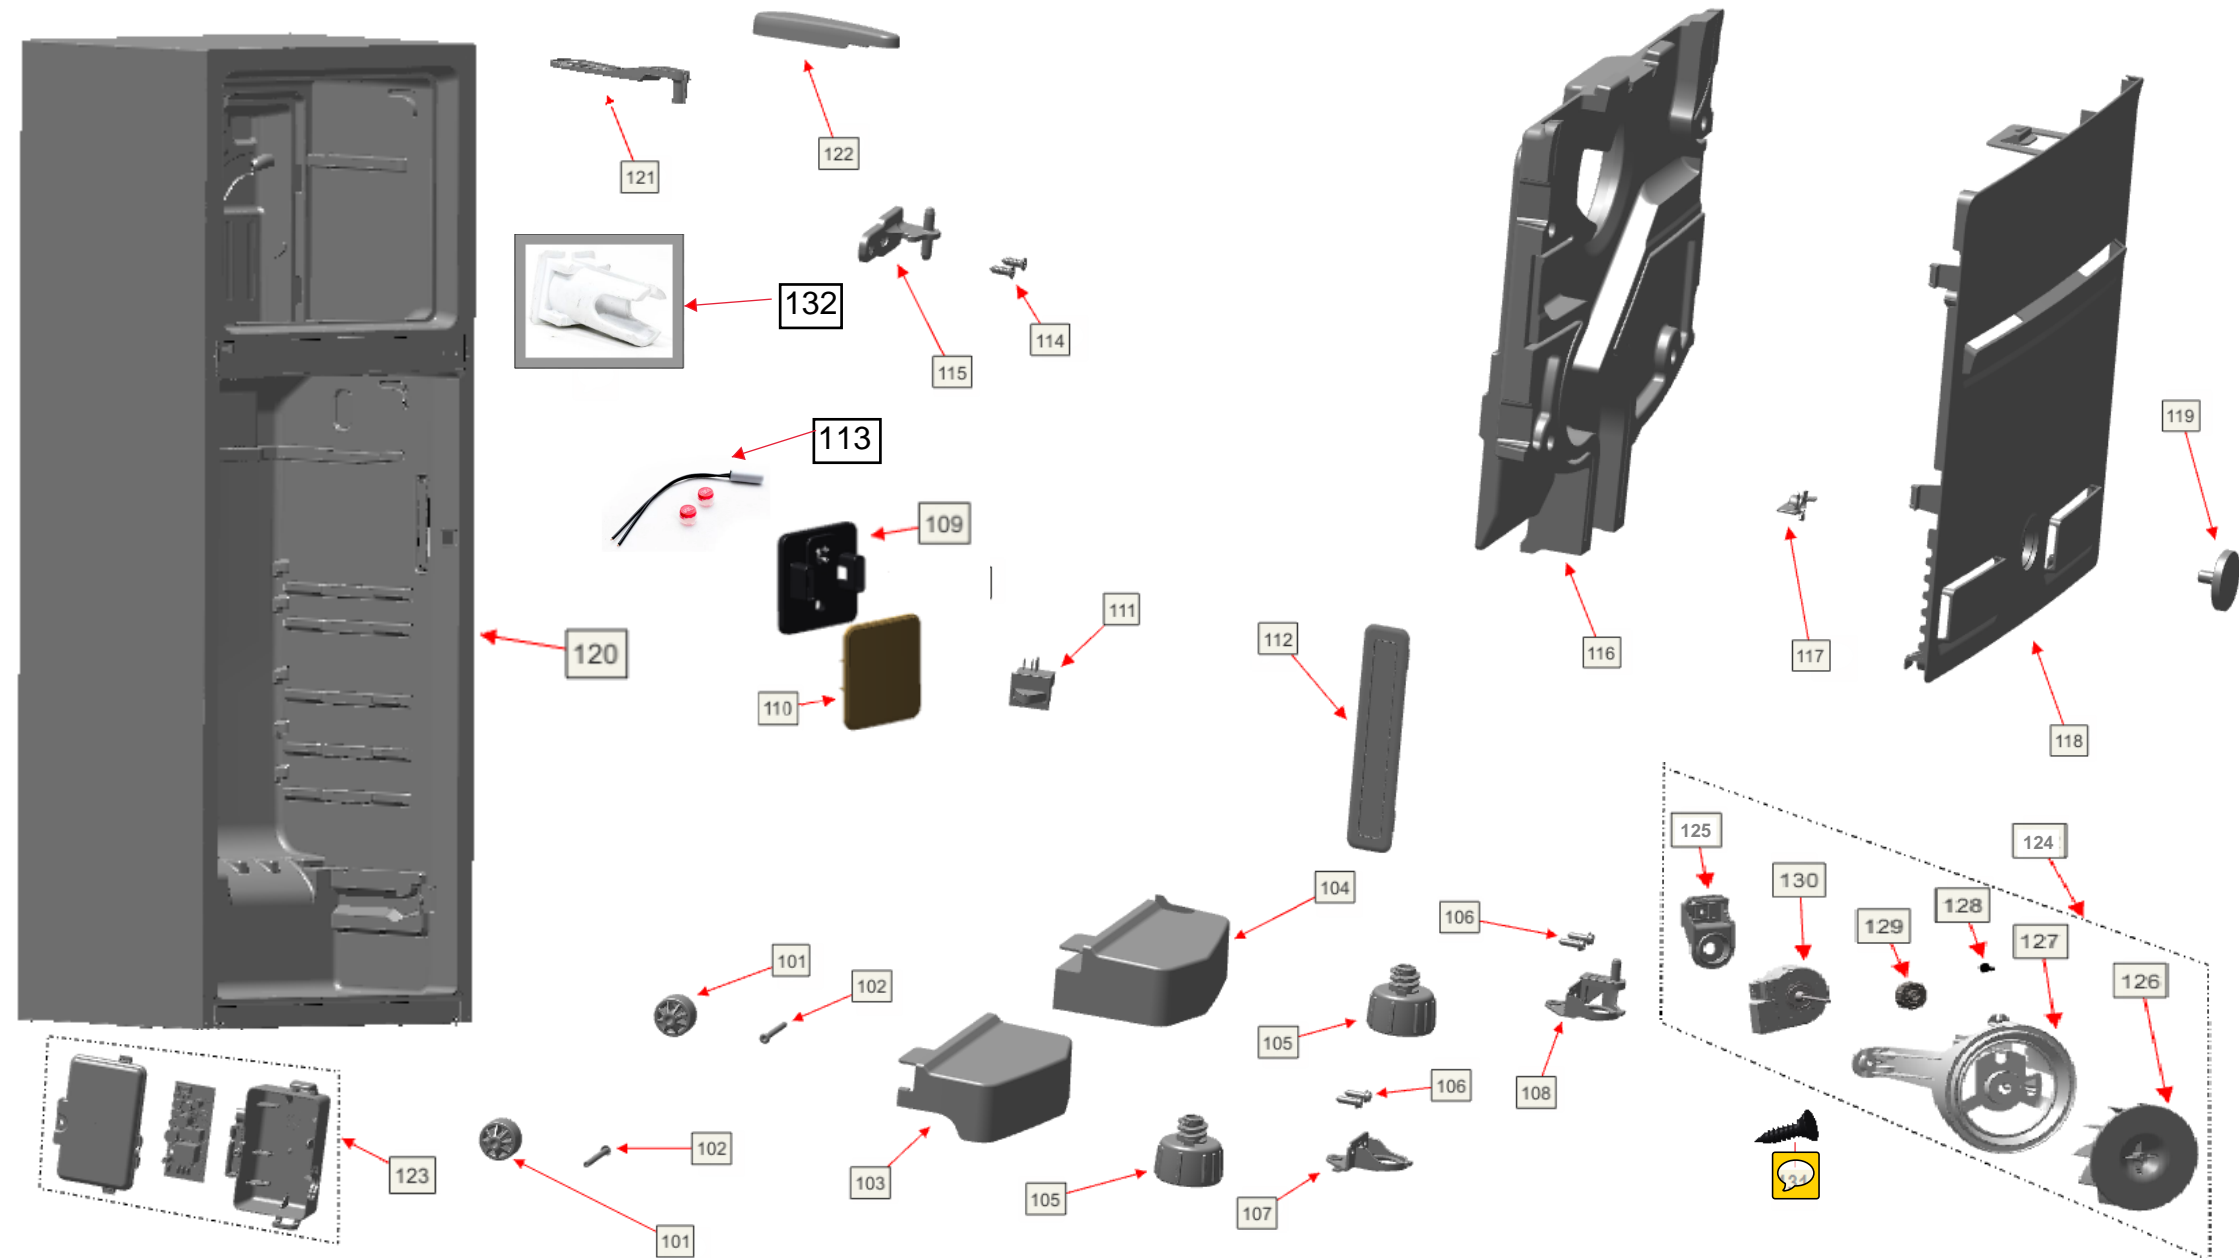

Vista Explodida do Produto

Motivo	Lançamento
Modelo do produto	BRM53HB; BRM53HK.
Categoria do produto	Refrigeração
Marca do produto	Brastemp
Foto peça	Item com foto irá aparecer o símbolo abaixo: 

Em caso de dúvida entre em contato com o CDP Códigos através de uma Solicitação de Serviços no CRM

Vista Explodida do Produto

Vista Explodida do Produto

Vista Explodida do Produto

Consul

ASSISTÊNCIA
TÉCNICA
AUTORIZADA

Todos os direitos reservados:
Whirlpool Latin America

Vista Explodida do Produto