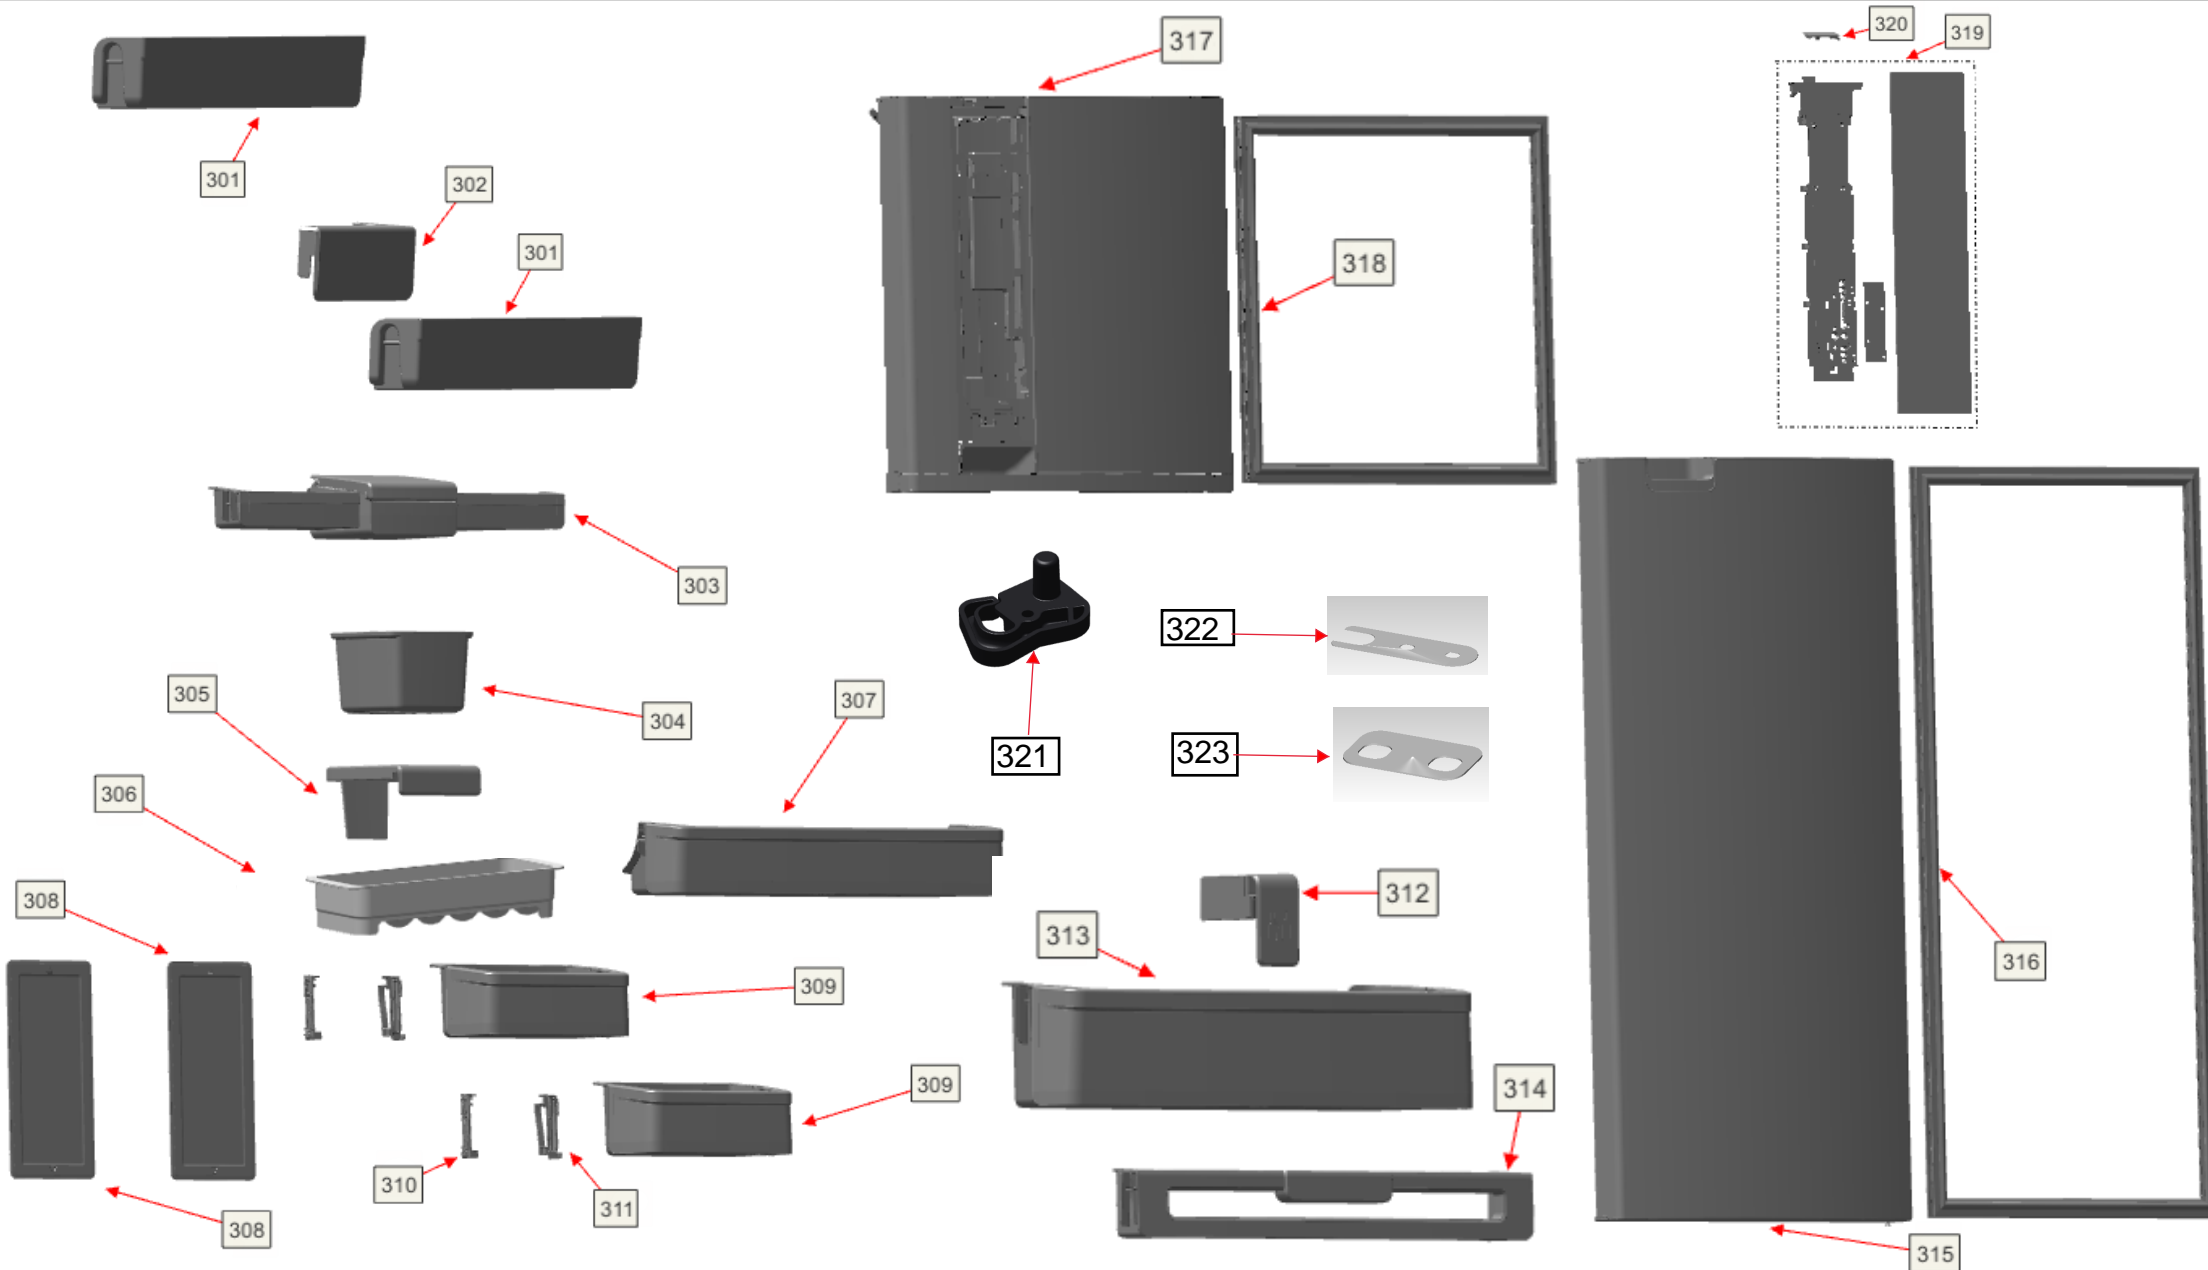

Vista Explodida do Produto

Motivo	Lançamento
Modelo do produto	BRM53HB; BRM53HK.
Categoria do produto	Refrigeração
Marca do produto	Brastemp
Foto peça	Item com foto irá aparecer o símbolo abaixo: 

Em caso de dúvida entre em contato com o CDP Códigos através de uma Solicitação de Serviços no CRM

Vista Explodida do Produto

Vista Explodida do Produto

Vista Explodida do Produto

Consul

ASSISTÊNCIA
TÉCNICA
AUTORIZADA

Todos os direitos reservados:
Whirlpool Latin America

Vista Explodida do Produto