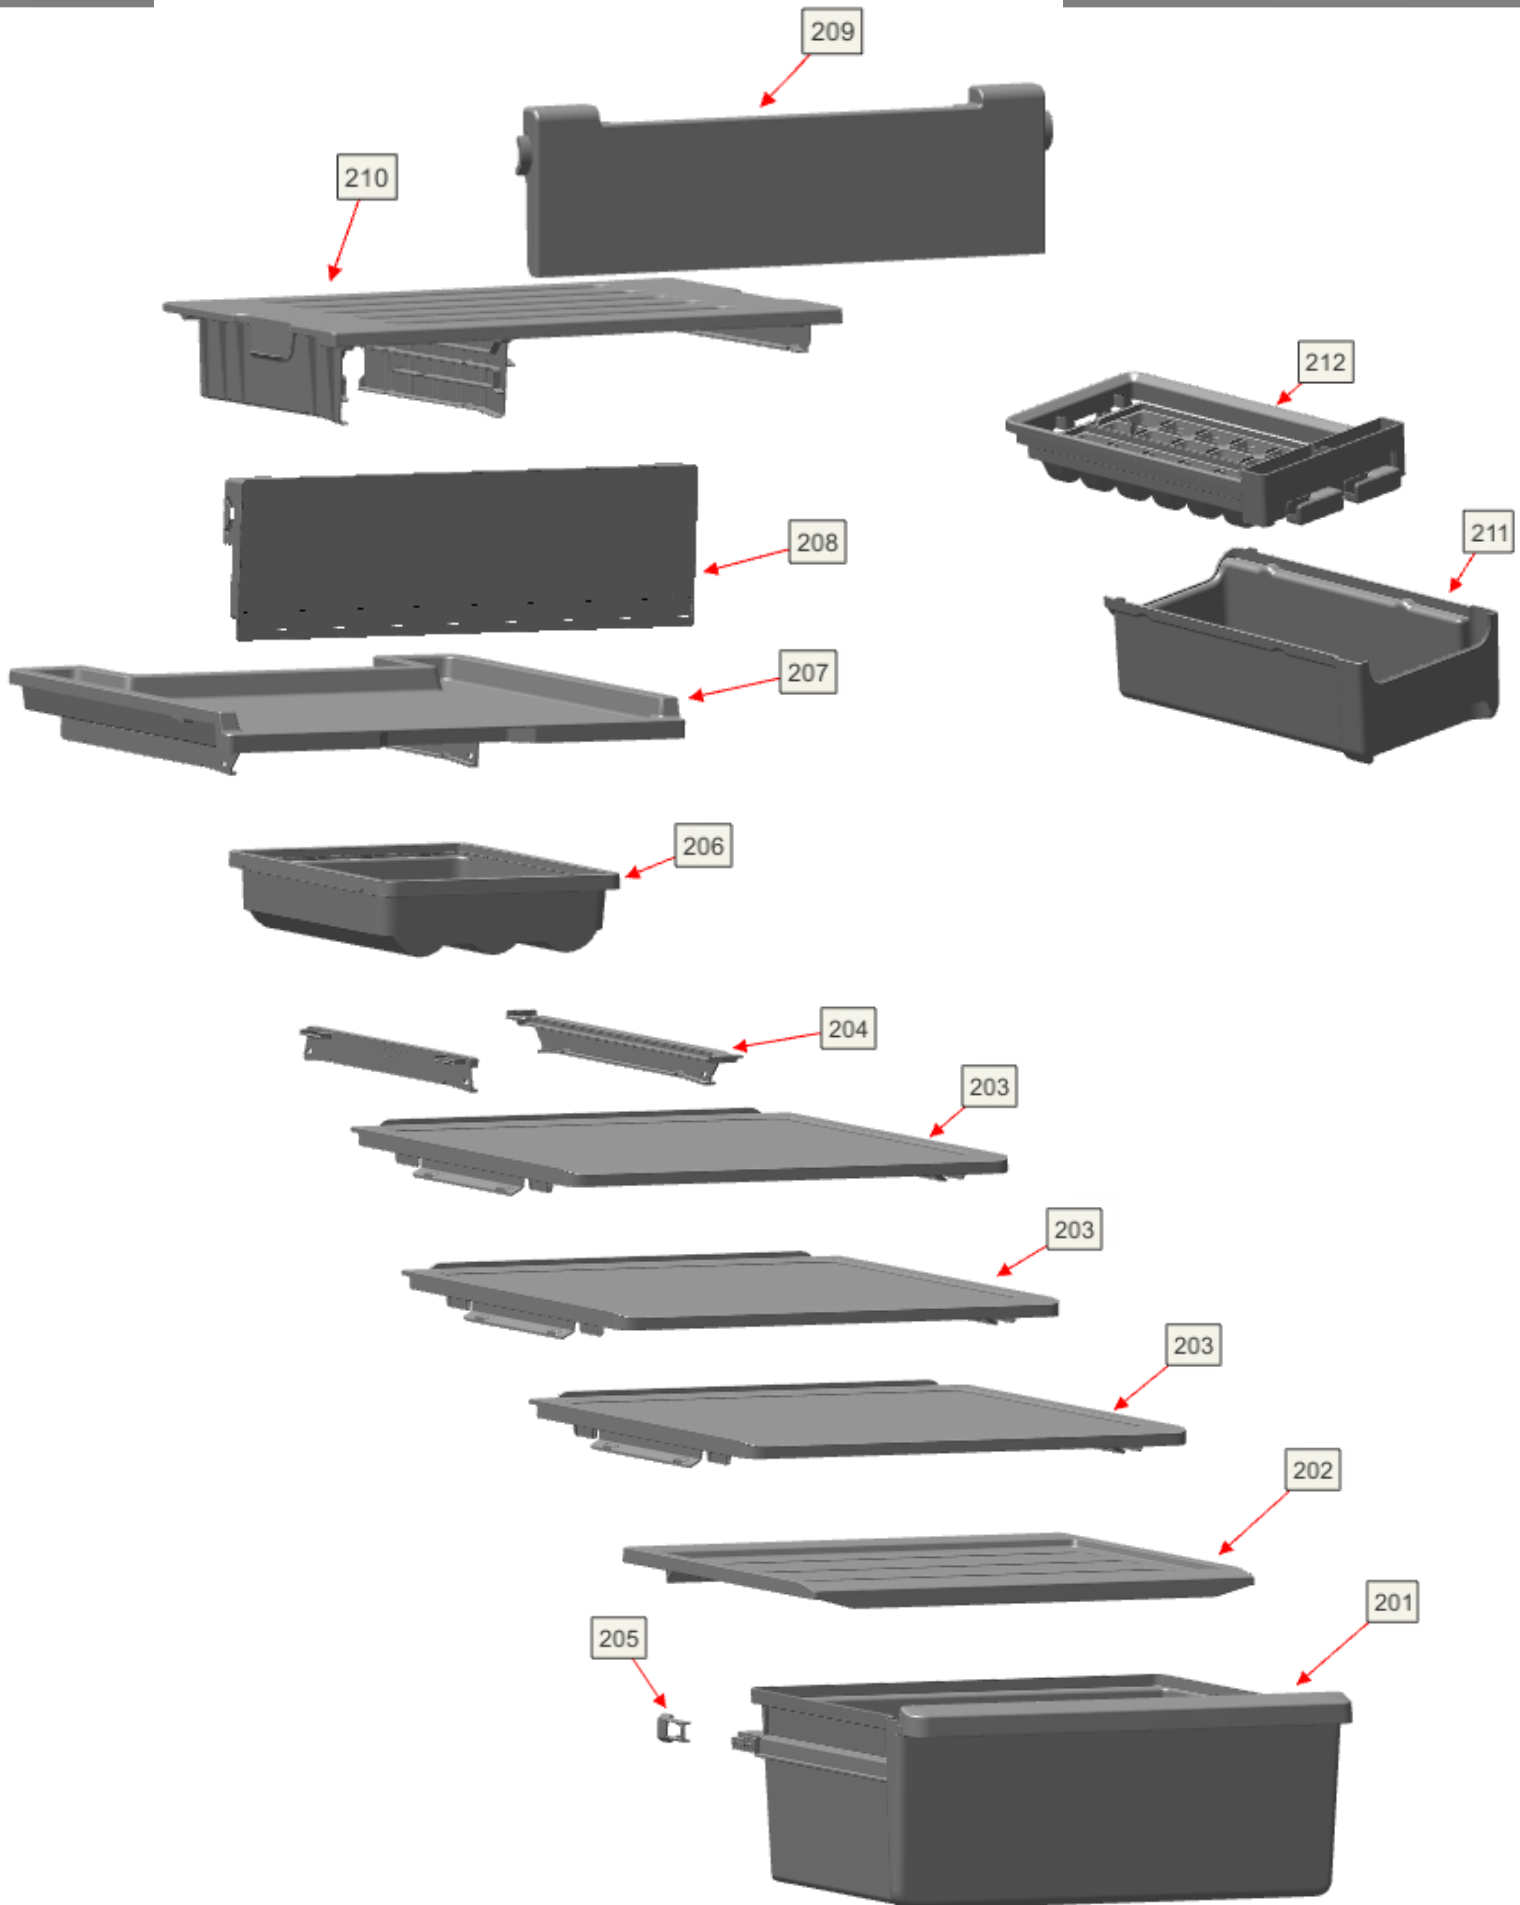

Vista Explodida do Produto

Motivo	Lançamento
Modelo do produto	BRM53HB; BRM53HK.
Categoria do produto	Refrigeração
Marca do produto	Brastemp
Foto peça	Item com foto irá aparecer o símbolo abaixo: 

Em caso de dúvida entre em contato com o CDP Códigos através de uma Solicitação de Serviços no CRM

Vista Explodida do Produto

Vista Explodida do Produto

Vista Explodida do Produto

Consul

ASSISTÊNCIA
TÉCNICA
AUTORIZADA

Todos os direitos reservados:
Whirlpool Latin America

Vista Explodida do Produto